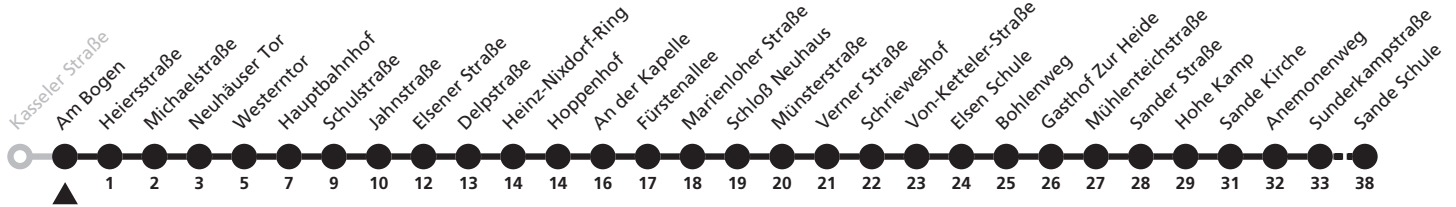

Gültig ab 01.10.2018

Uhr	Montag - Freitag	Uhr
13	03 ^S	13

S = nur an Schultagen

61

Ⓜ Am Bogen
→ Sande Schule

Reisezeit in Minuten

Fahrten ohne Weghinweis verkehren auf Hauptweg. Außerhalb der Hauptverkehrszeit bestehen z.T. kürzere Reisezeiten.

Gültig ab 01.10.2018

Uhr	Montag - Freitag	Uhr
13	04 ^S	13

S = nur an Schultagen

61

Ⓜ Heiersstraße
→ Sande Schule

Reisezeit in Minuten

Fahrten ohne Weghinweis verkehren auf Hauptweg. Außerhalb der Hauptverkehrszeit bestehen z.T. kürzere Reisezeiten.