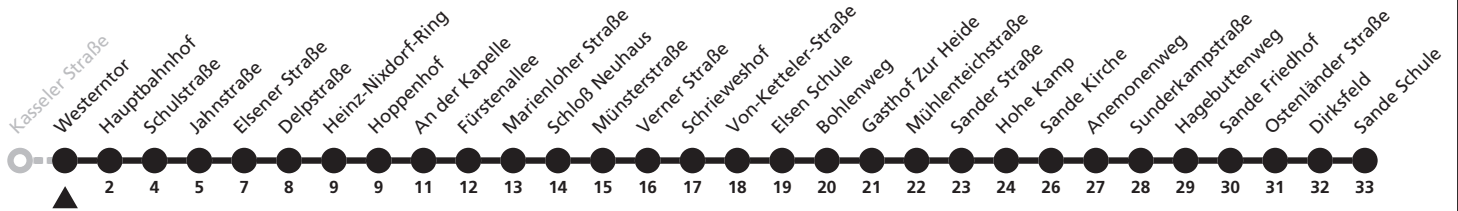

Gültig ab 01.10.2018

Uhr	Montag - Freitag	Uhr
13	07 ^S	13

S = nur an Schultagen

61

Ⓜ Westerntor
→ Sande Schule

Reisezeit in Minuten

Fahrten ohne Weghinweis verkehren auf Hauptweg. Außerhalb der Hauptverkehrszeit bestehen z.T. kürzere Reisezeiten.