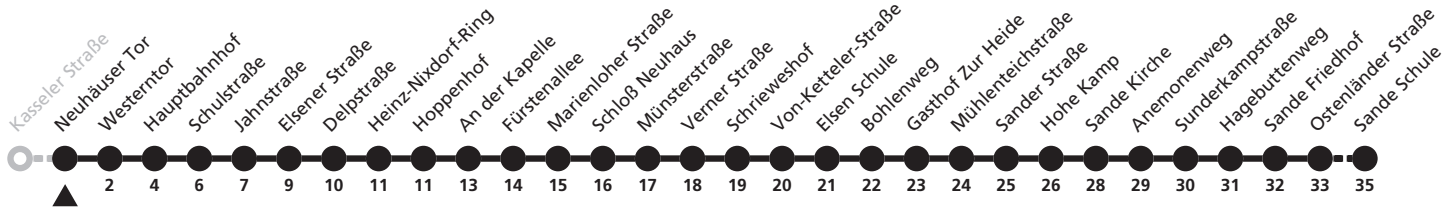

Gültig ab 01.10.2018

Uhr	Montag - Freitag	Uhr
13	06 ^S	13

S = nur an Schultagen

61

Ⓜ Neuhäuser Tor
→ Sande Schule

Reisezeit in Minuten

Fahrten ohne Weghinweis verkehren auf Hauptweg. Außerhalb der Hauptverkehrszeit bestehen z.T. kürzere Reisezeiten.