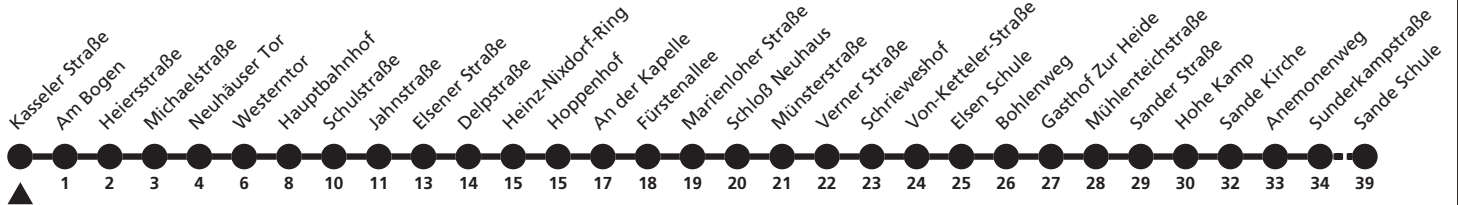

Gültig ab 01.10.2018

Uhr	Montag - Freitag	Samstag	Uhr
5	31	31 ^a	5
6			6
7	31	31	7

a = bis Heinz Nixdorf Wendeschleife

61

H Hoppenhof
➔ Uni/Schöne Aussicht

Reisezeit in Minuten

Fahrten ohne Weghinweis verkehren auf Hauptweg. Außerhalb der Hauptverkehrszeit bestehen z.T. kürzere Reisezeiten.

Gültig ab 01.10.2018

Uhr	Montag - Freitag	Samstag	Uhr
5	32	31 ^a	5
6			6
7	32	32	7

a = bis Heinz Nixdorf Wendeschleife

61

Ⓜ Kasseler Straße
→ Sande Schule

Reisezeit in Minuten

Fahrten ohne Weghinweis verkehren auf Hauptweg. Außerhalb der Hauptverkehrszeit bestehen z.T. kürzere Reisezeiten.