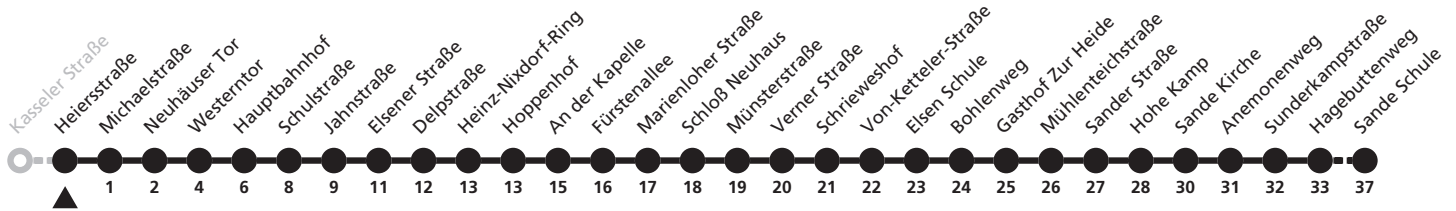

Gültig ab 01.10.2018

Uhr	Montag - Freitag	Uhr
13	04 ^S	13

S = nur an Schultagen

61

Ⓜ Heiersstraße
→ Sande Schule

Reisezeit in Minuten

Fahrten ohne Weghinweis verkehren auf Hauptweg. Außerhalb der Hauptverkehrszeit bestehen z.T. kürzere Reisezeiten.

Gültig ab 01.10.2018

Uhr	Montag - Freitag	Uhr
13	05 ^S	13

S = nur an Schultagen

61

Ⓜ Michaelstraße
➔ Sande Schule

Reisezeit in Minuten

Fahrten ohne Weghinweis verkehren auf Hauptweg. Außerhalb der Hauptverkehrszeit bestehen z.T. kürzere Reisezeiten.