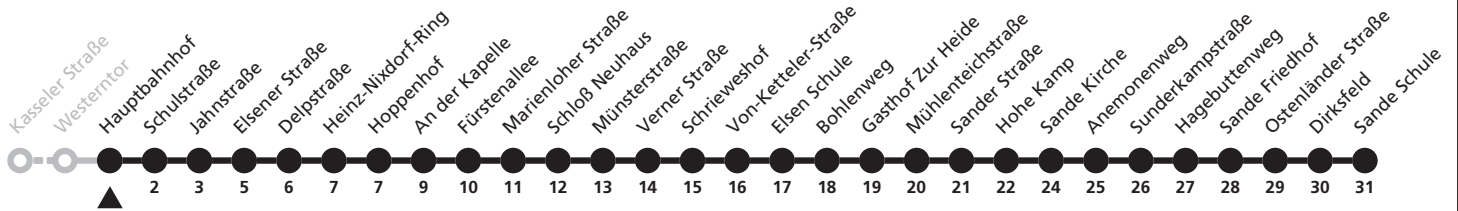

Gültig ab 01.10.2018

Uhr	Montag - Freitag	Uhr
13	09 ^S	13

S = nur an Schultagen

61

Ⓜ Hauptbahnhof
→ Sande Schule

Reisezeit in Minuten

Fahrten ohne Weghinweis verkehren auf Hauptweg. Außerhalb der Hauptverkehrszeit bestehen z.T. kürzere Reisezeiten.