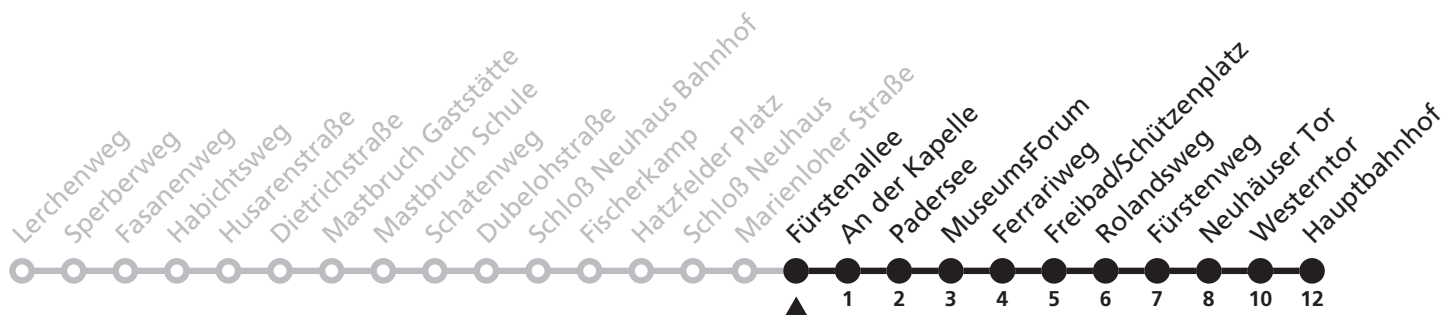

11

Ⓜ Fürstenallee
➔ Hauptbahnhof

Reisezeit in Minuten

Fahrten ohne Weghinweis verkehren auf Hauptweg. Außerhalb der Hauptverkehrszeit bestehen z.T. kürzere Reisezeiten.

Gültig ab 22.10.2017

Uhr	Montag - Freitag	Samstag	Sonn- und Feiertag	Uhr
5	32			5
6	33	33		6
7	03 19^S 32 39^S	32		7
8	03 33	03 33		8
9	03 33	03 33	03	9
10	03 33	03 33	03	10
11	03 33	03 33	03	11
12	03 33	03 33	03	12
13	03 33	03 33	03	13
14	03 33	03 33	03	14
15	03 33	03 33	03	15
16	03 33	03 33	03	16
17	03 33	03 33	03	17
18	03 33	03 33	03	18
19	03 33	03 33	03	19
20	03 32	03 32	03	20
21	02 32	02	02	21
22	02	02	02	22
23	02	02	02	23
0	02	02	02	0

S = nur an Schultagen