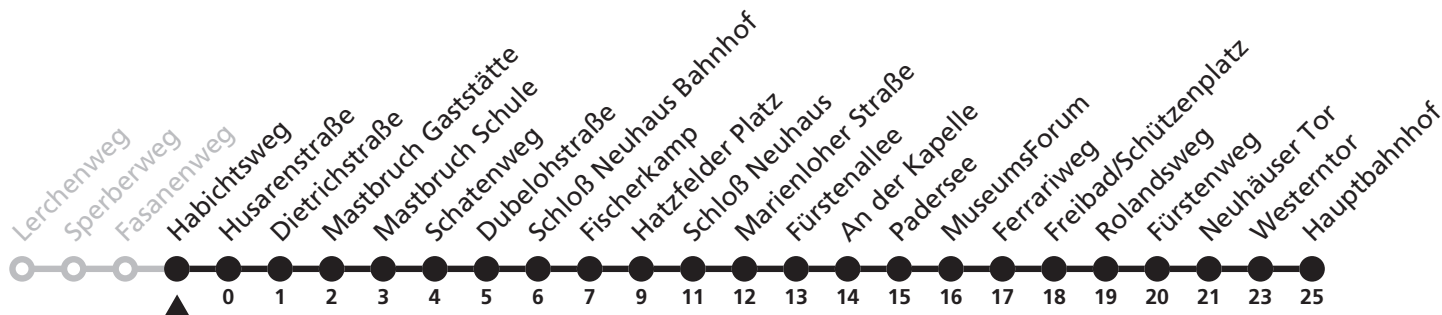

S = nur an Schultagen

11

Ⓜ Habichtsweg
→ Hauptbahnhof

Reisezeit in Minuten

Fahrten ohne Weghinweis verkehren auf Hauptweg. Außerhalb der Hauptverkehrszeit bestehen z.T. kürzere Reisezeiten.

Gültig ab 22.10.2017