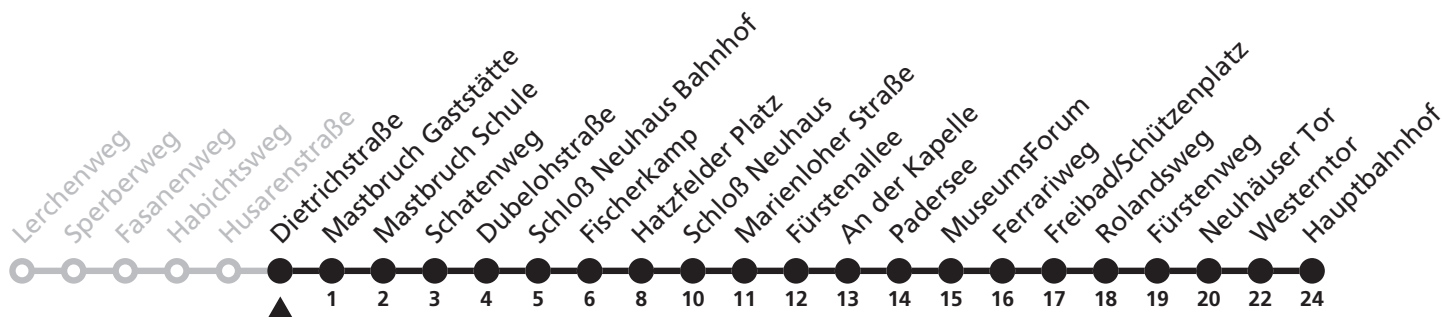

S = nur an Schultagen

11

H Dietrichstraße
→ Hauptbahnhof

Reisezeit in Minuten

Fahrten ohne Weghinweis verkehren auf Hauptweg. Außerhalb der Hauptverkehrszeit bestehen z.T. kürzere Reisezeiten.

Gültig ab 22.10.2017