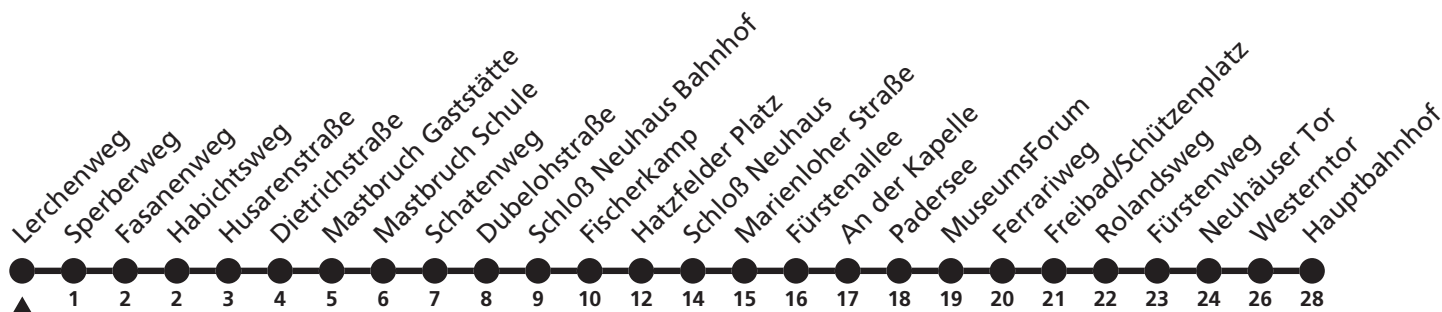

11

Ⓜ Lerchenweg
→ Hauptbahnhof

Reisezeit in Minuten

Fahrten ohne Weghinweis verkehren auf Hauptweg. Außerhalb der Hauptverkehrszeit bestehen z.T. kürzere Reisezeiten.

Gültig ab 22.10.2017

Uhr	Montag - Freitag	Samstag	Sonn- und Feiertag	Uhr
5	18			5
6	17 47	17		6
7	03^S 13 47	13 47		7
8	17 47	17 47	47	8
9	17 47	17 47	47	9
10	17 47	17 47	47	10
11	17 47	17 47	47	11
12	17 47	17 47	47	12
13	17 47	17 47	47	13
14	17 47	17 47	47	14
15	17 47	17 47	47	15
16	17 47	17 47	47	16
17	17 47	17 47	47	17
18	17 47	17 47	47	18
19	17 47	17 47	47	19
20	17 47	17 47	47	20
21	17 47	47	47	21
22	47	47	47	22
23	47	47	47	23

S = nur an Schultagen