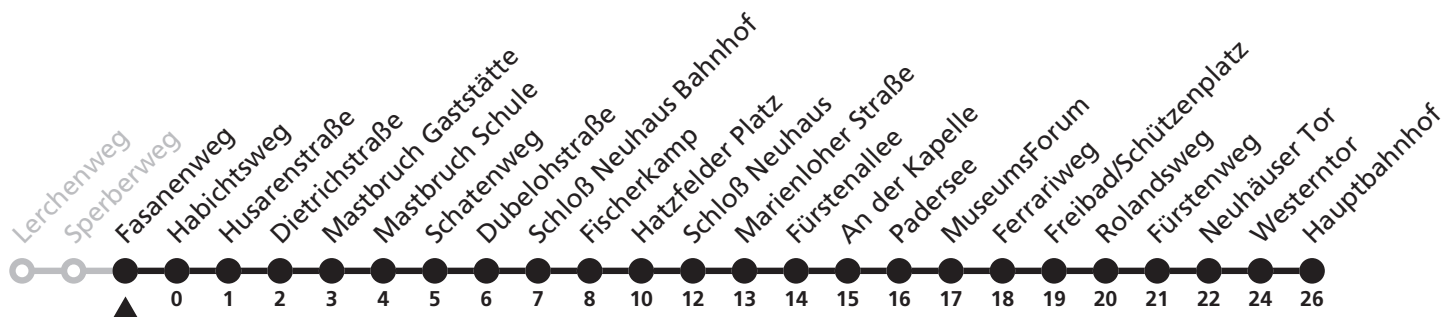

S = nur an Schultagen

11

Ⓜ Fasanenweg
→ Hauptbahnhof

Reisezeit in Minuten

Fahrten ohne Weghinweis verkehren auf Hauptweg. Außerhalb der Hauptverkehrszeit bestehen z.T. kürzere Reisezeiten.

Gültig ab 22.10.2017