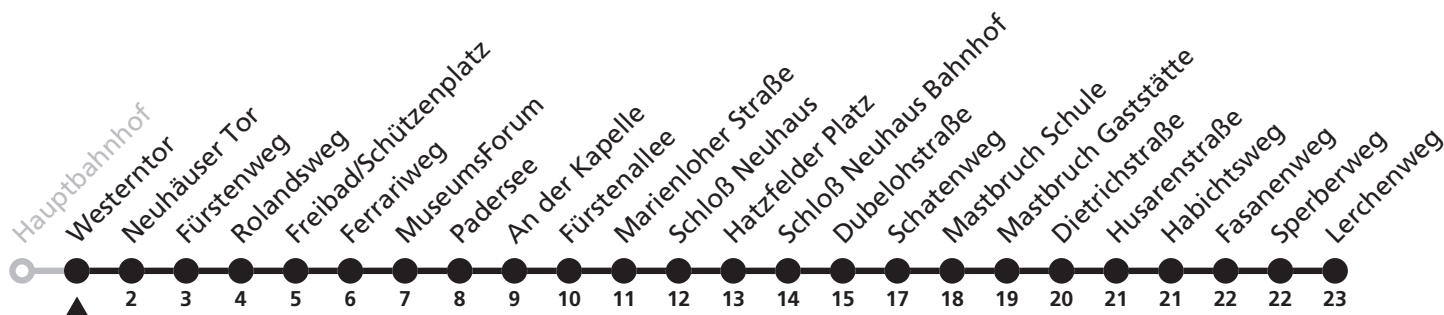

11

Ⓜ Hauptbahnhof
 → Thuner Siedlung, Lerchenweg

Reisezeit in Minuten

Fahrten ohne Weghinweis verkehren auf Hauptweg. Außerhalb der Hauptverkehrszeit bestehen z.T. kürzere Reisezeiten.

Gültig ab 22.10.2017

11

Ⓜ Westerntor ➔ Thuner Siedlung, Lerchenweg

Reisezeit in Minuten

Fahrten ohne Weghinweis verkehren auf Hauptweg. Außerhalb der Hauptverkehrszeit bestehen z.T. kürzere Reisezeiten.

Gültig ab 22.10.2017

Uhr	Montag - Freitag	Samstag	Sonn- und Feiertag	Uhr
5	48	48		5
6	39	39		6
7	18 48	18 48		7
8	18 48	18 48	18	8
9	18 48	18 48	18	9
10	18 48	18 48	18	10
11	18 48	18 48	18	11
12	18 48	18 48	18	12
13	18 48	18 48	18	13
14	18 48	18 48	18	14
15	18 48	18 48	18	15
16	18 48	18 48	18	16
17	18 48	18 48	18	17
18	18 48	18 48	18	18
19	18 48	18 48	18	19
20	18 48	18	18	20
21	18	18	18	21
22	18	18	18	22
23	18	18	18	23

11

Ⓜ Neuhäuser Tor
 → Thuner Siedlung, Lerchenweg

Reisezeit in Minuten

Fahrten ohne Weghinweis verkehren auf Hauptweg. Außerhalb der Hauptverkehrszeit bestehen z.T. kürzere Reisezeiten.

Gültig ab 22.10.2017