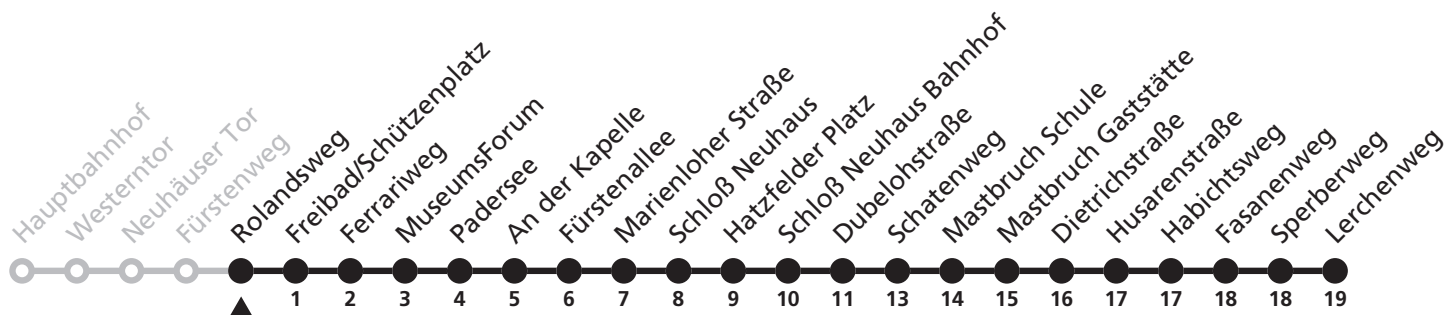

11

Ⓜ Neuhäuser Tor
 → Thuner Siedlung, Lerchenweg

Reisezeit in Minuten

Fahrten ohne Weghinweis verkehren auf Hauptweg. Außerhalb der Hauptverkehrszeit bestehen z.T. kürzere Reisezeiten.

Gültig ab 22.10.2017

11

 **Fürstenweg**
 → **Thuner Siedlung, Lerchenweg**

Reisezeit in Minuten

Fahrten ohne Weghinweis verkehren auf Hauptweg. Außerhalb der Hauptverkehrszeit bestehen z.T. kürzere Reisezeiten.

Gültig ab 22.10.2017

11

Ⓜ Rolandsweg → Thuner Siedlung, Lerchenweg

Reisezeit in Minuten

Fahrten ohne Weghinweis verkehren auf Hauptweg. Außerhalb der Hauptverkehrszeit bestehen z.T. kürzere Reisezeiten.

Gültig ab 22.10.2017

Uhr	Montag - Freitag	Samstag	Sonn- und Feiertag	Uhr
5	52	52		5
6	43	43		6
7	22 52	22 52		7
8	22 52	22 52	22	8
9	22 52	22 52	22	9
10	22 52	22 52	22	10
11	22 52	22 52	22	11
12	22 52	22 52	22	12
13	22 52	22 52	22	13
14	22 52	22 52	22	14
15	22 52	22 52	22	15
16	22 52	22 52	22	16
17	22 52	22 52	22	17
18	22 52	22 52	22	18
19	22 52	22 52	22	19
20	22 52	22	22	20
21	22	22	22	21
22	22	22	22	22
23	22	22	22	23

11

Ⓜ Freibad/Schützenplatz
 → Thuner Siedlung, Lerchenweg

Reisezeit in Minuten

Fahrten ohne Weghinweis verkehren auf Hauptweg. Außerhalb der Hauptverkehrszeit bestehen z.T. kürzere Reisezeiten.

Gültig ab 22.10.2017