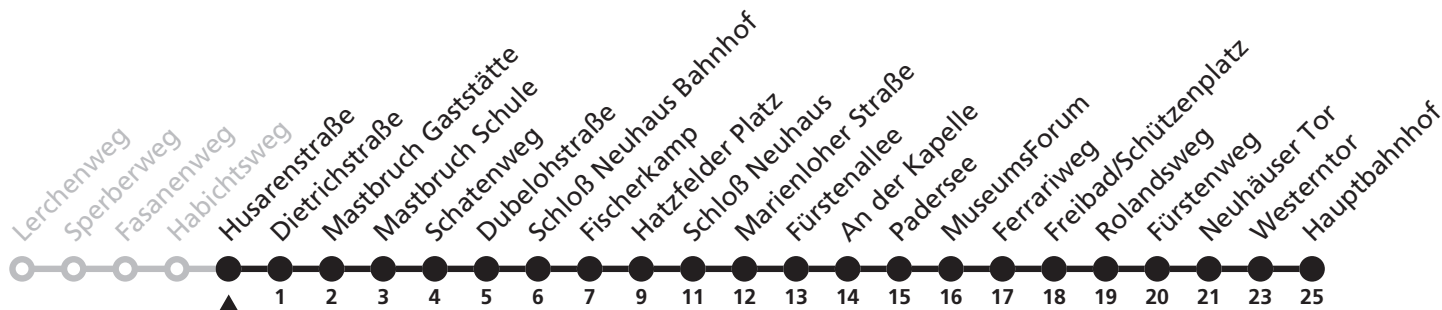

S = nur an Schultagen

11

Ⓜ Husarenstraße
→ Hauptbahnhof

Reisezeit in Minuten

Fahrten ohne Weghinweis verkehren auf Hauptweg. Außerhalb der Hauptverkehrszeit bestehen z.T. kürzere Reisezeiten.

Gültig ab 22.10.2017