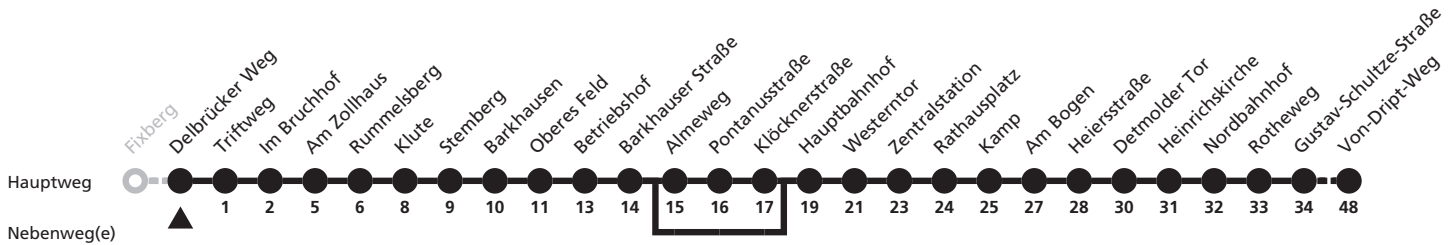

a = bis Kamp D = Linie 24 weiter nach Dahl b = fährt nicht über Almeweg bis Klöcknerstraße

2

Ⓜ Weikenweg → Marienloh, Von-Driipt-Weg

Reisezeit in Minuten

Fahrten ohne Weghinweis verkehren auf Hauptweg. Außerhalb der Hauptverkehrszeit bestehen z.T. kürzere Reisezeiten.

Gültig ab 14.05.2018

Uhr	Montag - Freitag		Samstag		Sonn- und Feiertag		Uhr
5	06	43	06	43			5
6	07	32 53	07	35 54			6
7	18	53	18	53	53		7
8	23	53	23	53	53		8
9	23	53	23	53	53		9
10	23	53	23	53	53		10
11	23	53	23	53	53		11
12	23	53	23	53	23 ^{aD} _b	53	12
13	23	53	23	53	23 ^{aD} _b	53	13
14	23	53	23	53	23 ^{aD} _b	53	14
15	23	53	23	53	23 ^{aD} _b	53	15
16	23	53	23	53	23 ^{aD} _b	53	16
17	23	53	23	53	23 ^{aD} _b	53	17
18	23	53	23	53	23 ^{aD} _b	53	18
19	23	53	23	53	23 ^{aD} _b	53	19
20	23	53	23				20
21	23		10		10		21
22	10		10		10		22
23	10		10		10		23

a = bis Kamp D = Linie 24 weiter nach Dahl b = fährt nicht über Almeweg bis Klöcknerstraße

2

Ⓜ Delbrücker Weg ➔ Marienloh, Von-Driipt-Weg

Reisezeit in Minuten

Fahrten ohne Weghinweis verkehren auf Hauptweg. Außerhalb der Hauptverkehrszeit bestehen z.T. kürzere Reisezeiten.

a = bis Kamp D = Linie 24 weiter nach Dahl b = fährt nicht über Almeweg bis Klöcknerstraße

2

Ⓜ Triftweg → Marienloh, Von-Dript-Weg

Reisezeit in Minuten

Fahrten ohne Weghinweis verkehren auf Hauptweg. Außerhalb der Hauptverkehrszeit bestehen z.T. kürzere Reisezeiten.