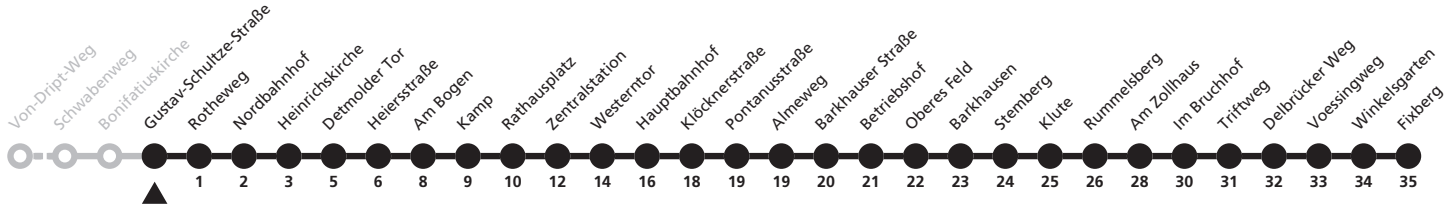

a = bis Hauptbahnhof

2

Ⓜ Gustav-Schultze-Straße → Wewer Fixberg

Reisezeit in Minuten

Fahrten ohne Weghinweis verkehren auf Hauptweg. Außerhalb der Hauptverkehrszeit bestehen z.T. kürzere Reisezeiten.

Gültig ab 14.05.2018