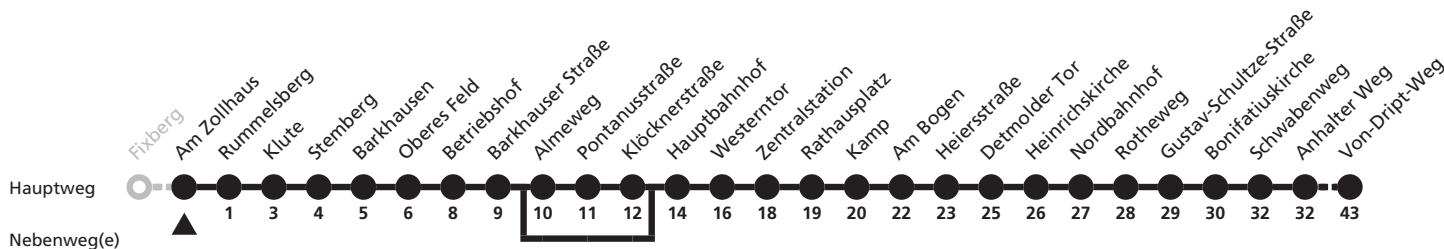

a = bis Kamp D = Linie 24 weiter nach Dahl b = fährt nicht über Alneweg bis Klöcknerstraße

2

Ⓜ Im Bruchhof → Marienloh, Von-Dript-Weg

Reisezeit in Minuten

Fahrten ohne Weghinweis verkehren auf Hauptweg. Außerhalb der Hauptverkehrszeit bestehen z.T. kürzere Reisezeiten.

Gültig ab 14.05.2018

Uhr	Montag - Freitag		Samstag		Sonn- und Feiertag		Uhr
5	09	46	09	46			5
6	10	35 56	10	38 57			6
7	21	56	21	56	56		7
8	26	56	26	56	56		8
9	26	56	26	56	56		9
10	26	56	26	56	56		10
11	26	56	26	56	56		11
12	26	56	26	56	26 ^{aD} _b 56		12
13	26	56	26	56	26 ^{aD} _b 56		13
14	26	56	26	56	26 ^{aD} _b 56		14
15	26	56	26	56	26 ^{aD} _b 56		15
16	26	56	26	56	26 ^{aD} _b 56		16
17	26	56	26	56	26 ^{aD} _b 56		17
18	26	56	26	56	26 ^{aD} _b 56		18
19	26	56	26	56	26 ^{aD} _b 56		19
20	26	56	26				20
21	26		13		13		21
22	13		13		13		22
23	13		13		13		23

a = bis Kamp D = Linie 24 weiter nach Dahl b = fährt nicht über Almeweg bis Klöcknerstraße

2

Ⓜ Am Zollhaus
➔ Marienloh, Von-Driipt-Weg

Reisezeit in Minuten

Fahrten ohne Weghinweis verkehren auf Hauptweg. Außerhalb der Hauptverkehrszeit bestehen z.T. kürzere Reisezeiten.