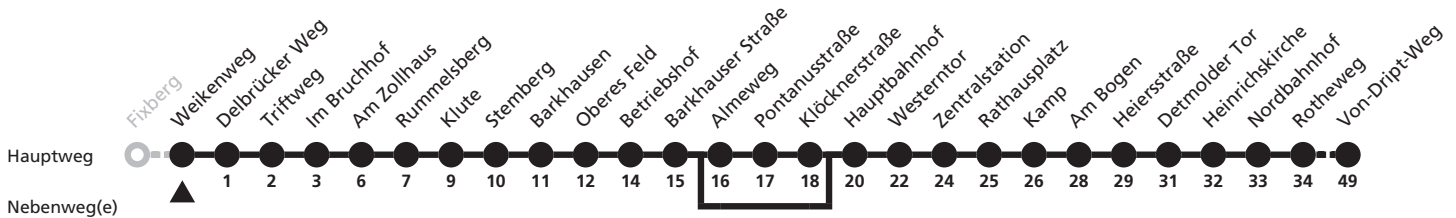

a = bis Kamp D = Linie 24 weiter nach Dahl b = fährt nicht über Almeweg bis Klöcknerstraße

2

Ⓜ Winkelsgarten ➔ Marienloh, Von-Driipt-Weg

Reisezeit in Minuten

Fahrten ohne Weghinweis verkehren auf Hauptweg. Außerhalb der Hauptverkehrszeit bestehen z.T. kürzere Reisezeiten.

Gültig ab 14.05.2018

Uhr	Montag - Freitag		Samstag		Sonn- und Feiertag		Uhr
5	05	42	05	42			5
6	06	31	52	06	34	53	6
7	17	52	17	52		52	7
8	22	52	22	52		52	8
9	22	52	22	52		52	9
10	22	52	22	52		52	10
11	22	52	22	52		52	11
12	22	52	22	52		22 ^{aD} _b 52	12
13	22	52	22	52		22 ^{aD} _b 52	13
14	22	52	22	52		22 ^{aD} _b 52	14
15	22	52	22	52		22 ^{aD} _b 52	15
16	22	52	22	52		22 ^{aD} _b 52	16
17	22	52	22	52		22 ^{aD} _b 52	17
18	22	52	22	52		22 ^{aD} _b 52	18
19	22	52	22	52		22 ^{aD} _b 52	19
20	22	52	22				20
21	22		09			09	21
22	09		09			09	22
23	09		09			09	23

a = bis Kamp D = Linie 24 weiter nach Dahl b = fährt nicht über Almeweg bis Klöcknerstraße

2

Ⓜ Weikenweg → Marienloh, Von-Driipt-Weg

Reisezeit in Minuten

Fahrten ohne Weghinweis verkehren auf Hauptweg. Außerhalb der Hauptverkehrszeit bestehen z.T. kürzere Reisezeiten.