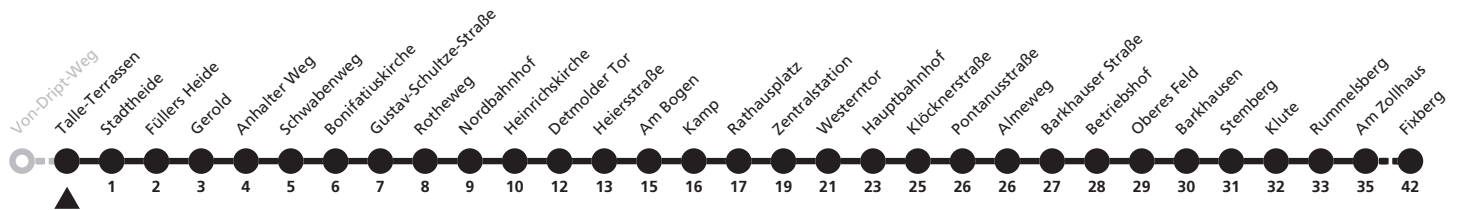

a = bis Hauptbahnhof

2

Ⓜ Talle-Terrassen → Wewer Fixberg

Reisezeit in Minuten

Fahrten ohne Weghinweis verkehren auf Hauptweg. Außerhalb der Hauptverkehrszeit bestehen z.T. kürzere Reisezeiten.

Gültig ab 14.05.2018