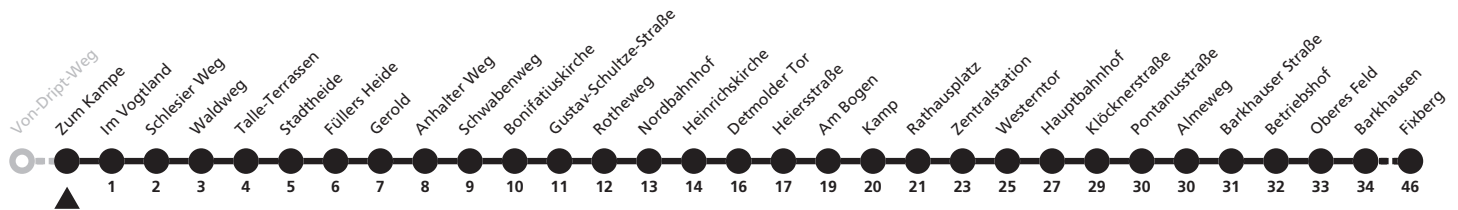

a = bis Hauptbahnhof

2

Ⓜ Zum Kampe
➔ Wewer Fixberg

Reisezeit in Minuten

Fahrten ohne Weghinweis verkehren auf Hauptweg. Außerhalb der Hauptverkehrszeit bestehen z.T. kürzere Reisezeiten.

Gültig ab 14.05.2018