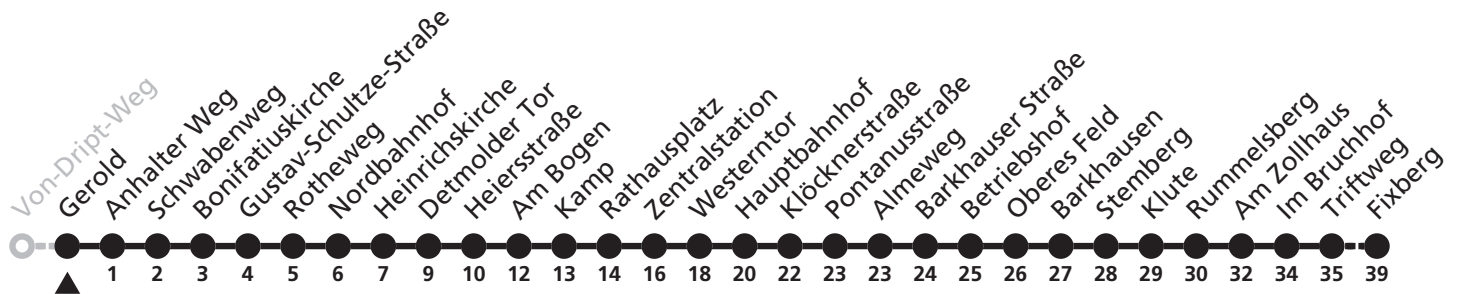

a = bis Hauptbahnhof

2

Ⓜ Gerold
➔ Wewer Fixberg

Reisezeit in Minuten

Fahrten ohne Weghinweis verkehren auf Hauptweg. Außerhalb der Hauptverkehrszeit bestehen z.T. kürzere Reisezeiten.

Gültig ab 14.05.2018

Uhr	Montag - Freitag	Samstag	Sonn- und Feiertag	Uhr
5	12	12		5
6	12 ^a 43	12 ^a 43		6
7	08 31 57	08 31 57		7
8	27 57	27 57	57	8
9	27 57	27 57	57	9
10	27 57	27 57	57	10
11	27 57	27 57	57	11
12	27 57	27 57	57	12
13	27 57	27 57	57	13
14	27 57	27 57	57	14
15	27 57	27 57	57	15
16	27 57	27 57	57	16
17	27 57	27 57	57	17
18	27 57	27 57	57	18
19	27 57	27 57	57	19
20	27 57	27		20
21	27	15	15	21
22	15	15	15	22
23	15	15	15	23
0	01	01	01	0