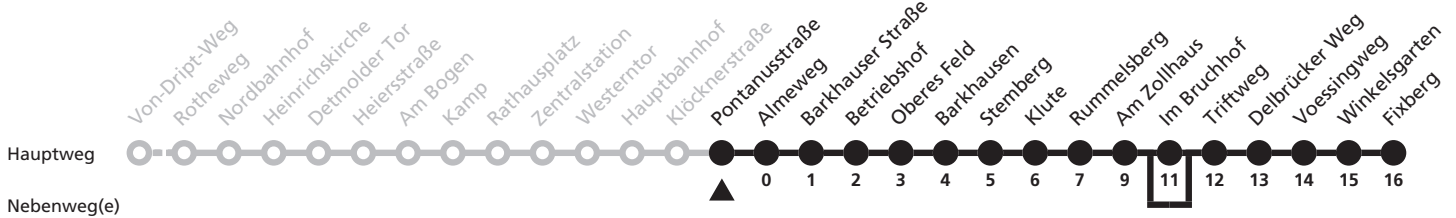

l = Linie 28 über Zwetschenweg und Lesteweg a = fährt nicht über Im Bruchhof

2

Ⓜ Pontanusstraße ➔ Wewer Fixberg

Reisezeit in Minuten

Fahrten ohne Weghinweis verkehren auf Hauptweg. Außerhalb der Hauptverkehrszeit bestehen z.T. kürzere Reisezeiten.