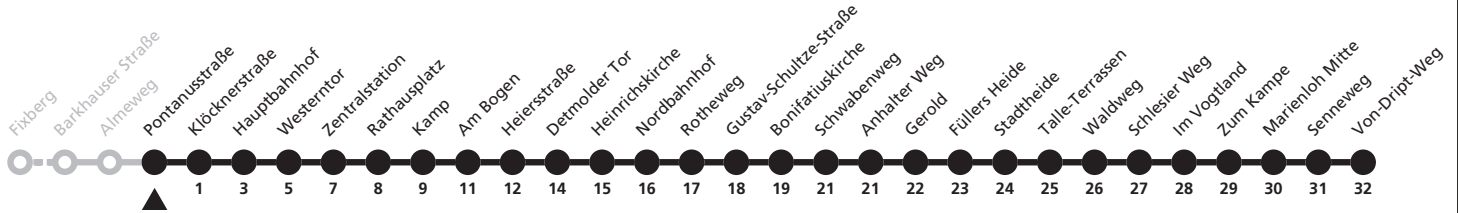

a = bis Kamp D = Linie 24 weiter nach Dahl b = fährt nicht über Almeweg bis Klöcknerstraße

2

Ⓜ Almeweg ➔ Marienloh, Von-Dript-Weg

Reisezeit in Minuten

Fahrten ohne Weghinweis verkehren auf Hauptweg. Außerhalb der Hauptverkehrszeit bestehen z.T. kürzere Reisezeiten.

2

Ⓜ Pontanusstraße → Marienloh, Von-Dript-Weg

Reisezeit in Minuten

Fahrten ohne Weghinweis verkehren auf Hauptweg. Außerhalb der Hauptverkehrszeit bestehen z.T. kürzere Reisezeiten.

Gültig ab 14.05.2018

Uhr	Montag - Freitag	Samstag	Sonn- und Feiertag	Uhr
5	21 58	21 58		5
6	22 49	22 50		6
7	13 36	13 36		7
8	11 41	11 41	11	8
9	11 41	11 41	11	9
10	11 41	11 41	11	10
11	11 41	11 41	11	11
12	11 41	11 41	11	12
13	11 41	11 41	11	13
14	11 41	11 41	11	14
15	11 41	11 41	11	15
16	11 41	11 41	11	16
17	11 41	11 41	11	17
18	11 41	11 41	11	18
19	11 41	11 41	11	19
20	11 41	11 41	11	20
21	11 41	25	25	21
22	25	25	25	22
23	25	25	25	23