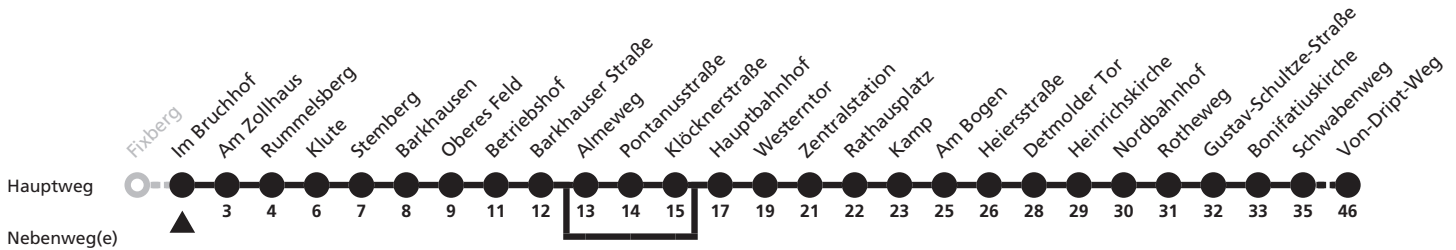

a = bis Kamp D = Linie 24 weiter nach Dahl b = fährt nicht über Almeweg bis Klöcknerstraße

2

Ⓜ Triftweg → Marienloh, Von-Dript-Weg

Reisezeit in Minuten

Fahrten ohne Weghinweis verkehren auf Hauptweg. Außerhalb der Hauptverkehrszeit bestehen z.T. kürzere Reisezeiten.

Gültig ab 14.05.2018

Uhr	Montag - Freitag		Samstag		Sonn- und Feiertag		Uhr
5	08	45	08	45			5
6	09	34 55	09	37 56			6
7	20	55	20	55	55		7
8	25	55	25	55	55		8
9	25	55	25	55	55		9
10	25	55	25	55	55		10
11	25	55	25	55	55		11
12	25	55	25	55	25 ^{aD} _b	55	12
13	25	55	25	55	25 ^{aD} _b	55	13
14	25	55	25	55	25 ^{aD} _b	55	14
15	25	55	25	55	25 ^{aD} _b	55	15
16	25	55	25	55	25 ^{aD} _b	55	16
17	25	55	25	55	25 ^{aD} _b	55	17
18	25	55	25	55	25 ^{aD} _b	55	18
19	25	55	25	55	25 ^{aD} _b	55	19
20	25	55	25				20
21	25		12		12		21
22	12		12		12		22
23	12		12		12		23

a = bis Kamp D = Linie 24 weiter nach Dahl b = fährt nicht über Alneweg bis Klöcknerstraße

2

Ⓜ Im Bruchhof → Marienloh, Von-Dript-Weg

Reisezeit in Minuten

Fahrten ohne Weghinweis verkehren auf Hauptweg. Außerhalb der Hauptverkehrszeit bestehen z.T. kürzere Reisezeiten.