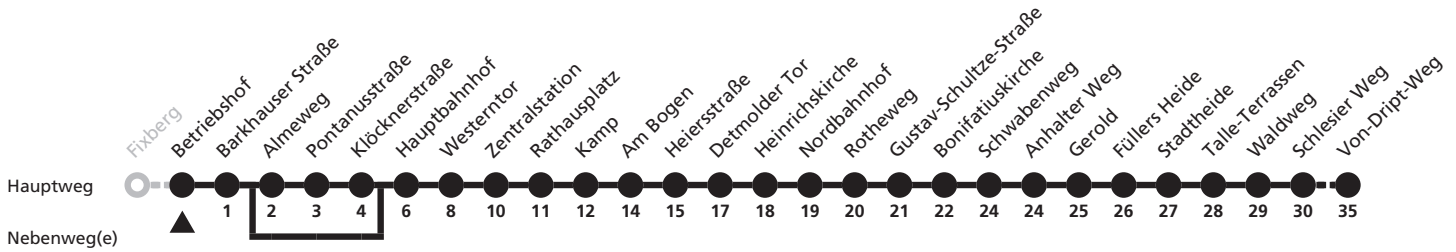

a = bis Kamp D = Linie 24 weiter nach Dahl b = fährt nicht über Almeweg bis Klöcknerstraße

2

Ⓜ Betriebshof
➔ Marienloh, Von-Driipt-Weg

Reisezeit in Minuten

Fahrten ohne Weghinweis verkehren auf Hauptweg. Außerhalb der Hauptverkehrszeit bestehen z.T. kürzere Reisezeiten.