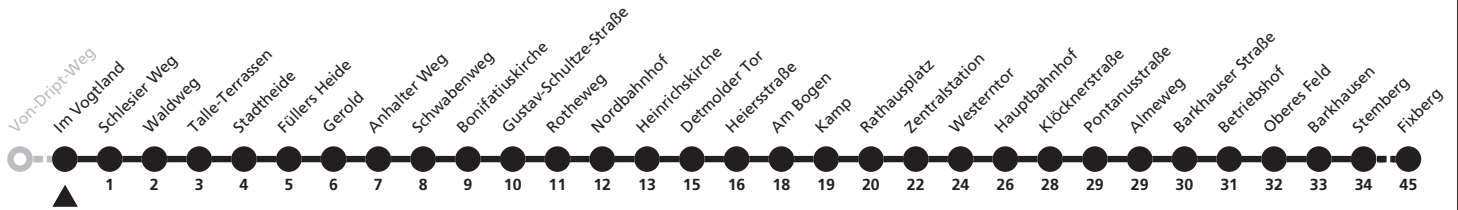

a = bis Hauptbahnhof

2

Ⓜ Im Vogtland
➔ Wewer Fixberg

Reisezeit in Minuten

Fahrten ohne Weghinweis verkehren auf Hauptweg. Außerhalb der Hauptverkehrszeit bestehen z.T. kürzere Reisezeiten.

Gültig ab 14.05.2018