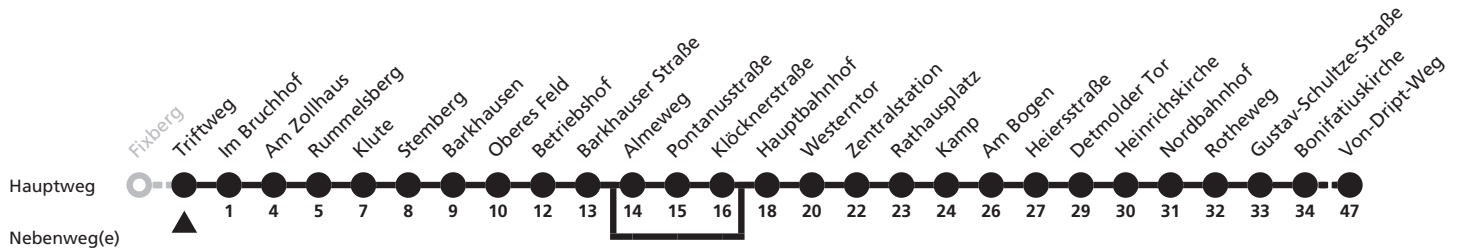

a = bis Kamp D = Linie 24 weiter nach Dahl b = fährt nicht über Almeweg bis Klöcknerstraße

2

Ⓜ Delbrücker Weg ➔ Marienloh, Von-Driipt-Weg

Reisezeit in Minuten

Fahrten ohne Weghinweis verkehren auf Hauptweg. Außerhalb der Hauptverkehrszeit bestehen z.T. kürzere Reisezeiten.

Gültig ab 14.05.2018

Uhr	Montag - Freitag	Samstag	Sonn- und Feiertag	Uhr
5	07 44	07 44		5
6	08 33 54	08 36 55		6
7	19 54	19 54	54	7
8	24 54	24 54	54	8
9	24 54	24 54	54	9
10	24 54	24 54	54	10
11	24 54	24 54	54	11
12	24 54	24 54	24 ^{aD} _b 54	12
13	24 54	24 54	24 ^{aD} _b 54	13
14	24 54	24 54	24 ^{aD} _b 54	14
15	24 54	24 54	24 ^{aD} _b 54	15
16	24 54	24 54	24 ^{aD} _b 54	16
17	24 54	24 54	24 ^{aD} _b 54	17
18	24 54	24 54	24 ^{aD} _b 54	18
19	24 54	24 54	24 ^{aD} _b 54	19
20	24 54	24		20
21	24	11	11	21
22	11	11	11	22
23	11	11	11	23

a = bis Kamp D = Linie 24 weiter nach Dahl b = fährt nicht über Almeweg bis Klöcknerstraße

2

Ⓜ Triftweg → Marienloh, Von-Dript-Weg

Reisezeit in Minuten

Fahrten ohne Weghinweis verkehren auf Hauptweg. Außerhalb der Hauptverkehrszeit bestehen z.T. kürzere Reisezeiten.

a = bis Kamp D = Linie 24 weiter nach Dahl b = fährt nicht über Alneweg bis Klöcknerstraße

2

Ⓜ Im Bruchhof → Marienloh, Von-Dript-Weg

Reisezeit in Minuten

Fahrten ohne Weghinweis verkehren auf Hauptweg. Außerhalb der Hauptverkehrszeit bestehen z.T. kürzere Reisezeiten.