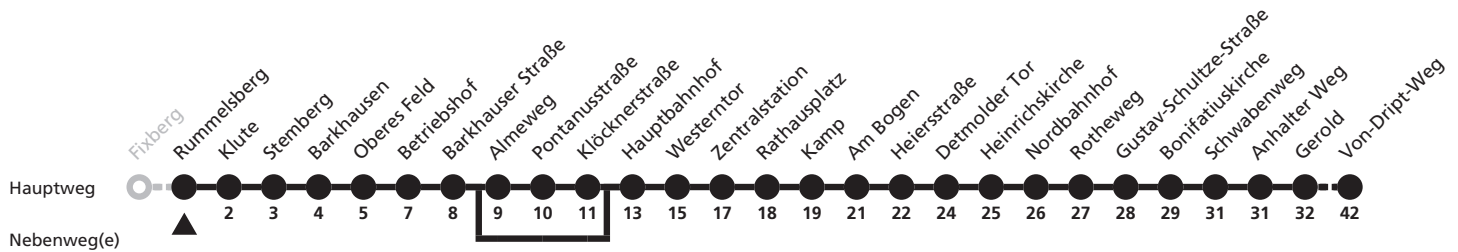

a = bis Kamp D = Linie 24 weiter nach Dahl b = fährt nicht über Almeweg bis Klöcknerstraße

2

Ⓜ Am Zollhaus
➔ Marienloh, Von-Driipt-Weg

Reisezeit in Minuten

Fahrten ohne Weghinweis verkehren auf Hauptweg. Außerhalb der Hauptverkehrszeit bestehen z.T. kürzere Reisezeiten.

a = bis Kamp D = Linie 24 weiter nach Dahl b = fährt nicht über Almeweg bis Klöcknerstraße

2

Ⓜ Rummelsberg → Marienloh, Von-Driipt-Weg

Reisezeit in Minuten

Fahrten ohne Weghinweis verkehren auf Hauptweg. Außerhalb der Hauptverkehrszeit bestehen z.T. kürzere Reisezeiten.