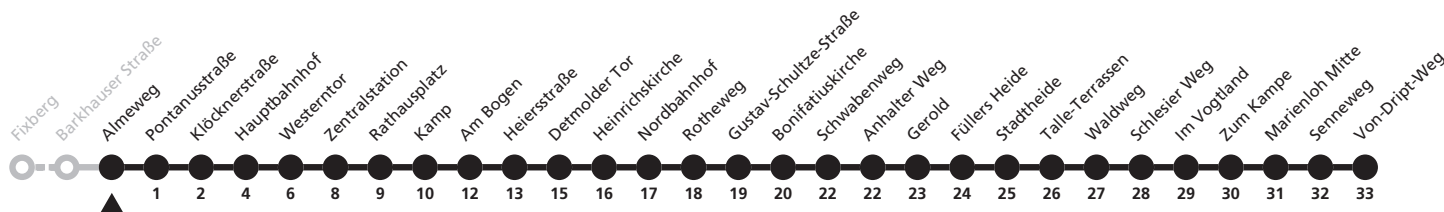

a = bis Kamp D = Linie 24 weiter nach Dahl b = fährt nicht über Almeweg bis Klöcknerstraße

2

Ⓜ Barkhauser Straße → Marienloh, Von-Dript-Weg

Reisezeit in Minuten

Fahrten ohne Weghinweis verkehren auf Hauptweg. Außerhalb der Hauptverkehrszeit bestehen z.T. kürzere Reisezeiten.

a = bis Kamp D = Linie 24 weiter nach Dahl b = fährt nicht über Almeweg bis Klöcknerstraße

2

Ⓜ Almeweg ➔ Marienloh, Von-Dript-Weg

Reisezeit in Minuten

Fahrten ohne Weghinweis verkehren auf Hauptweg. Außerhalb der Hauptverkehrszeit bestehen z.T. kürzere Reisezeiten.