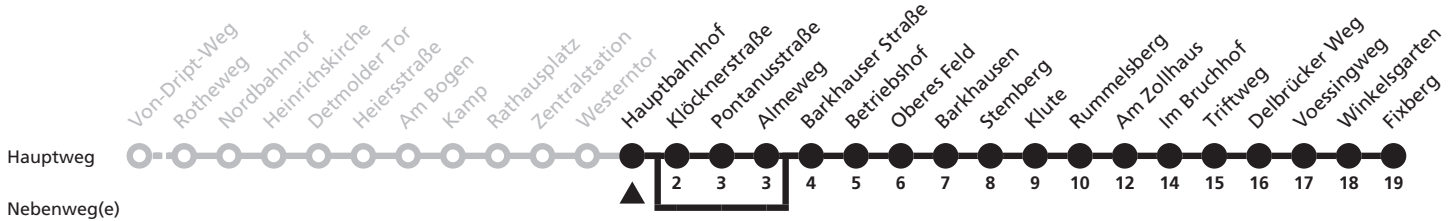

a = bis Hauptbahnhof b = fährt nicht über Klöcknerstraße bis Almeweg

2

Ⓜ Hauptbahnhof ➔ Wewer Fixberg

Reisezeit in Minuten

Fahrten ohne Weghinweis verkehren auf Hauptweg. Außerhalb der Hauptverkehrszeit bestehen z.T. kürzere Reisezeiten.