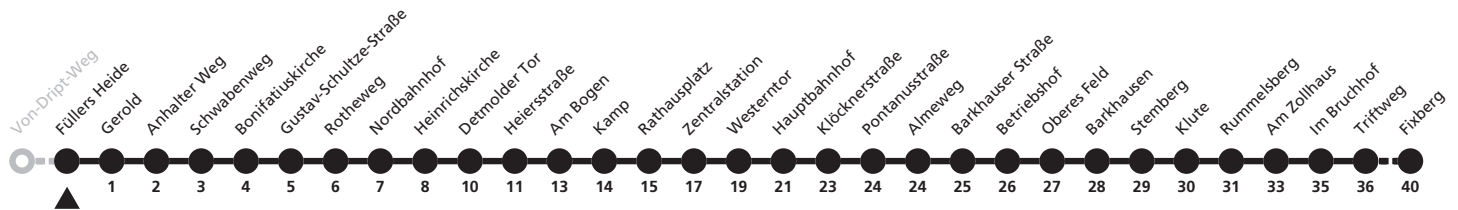

a = bis Hauptbahnhof

2

Ⓜ Füllers Heide
➔ Wewer Fixberg

Reisezeit in Minuten

Fahrten ohne Weghinweis verkehren auf Hauptweg. Außerhalb der Hauptverkehrszeit bestehen z.T. kürzere Reisezeiten.

Gültig ab 14.05.2018