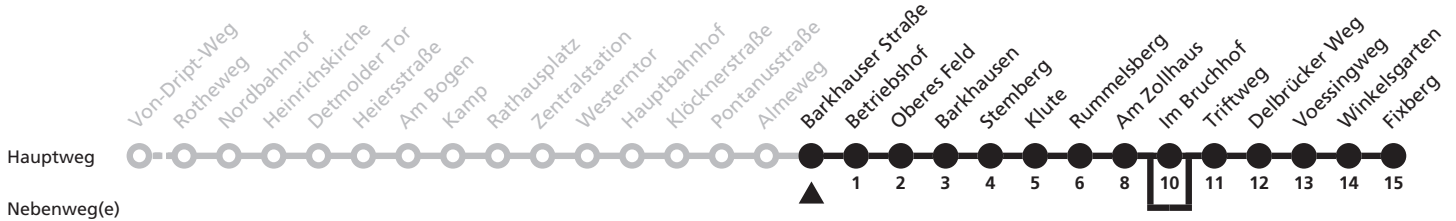

l = Linie 28 über Zwetschenweg und Lesteweg a = fährt nicht über Im Bruchhof

2

Ⓜ Barkhauser Straße → Wewer Fixberg

Reisezeit in Minuten

Fahrten ohne Weghinweis verkehren auf Hauptweg. Außerhalb der Hauptverkehrszeit bestehen z.T. kürzere Reisezeiten.