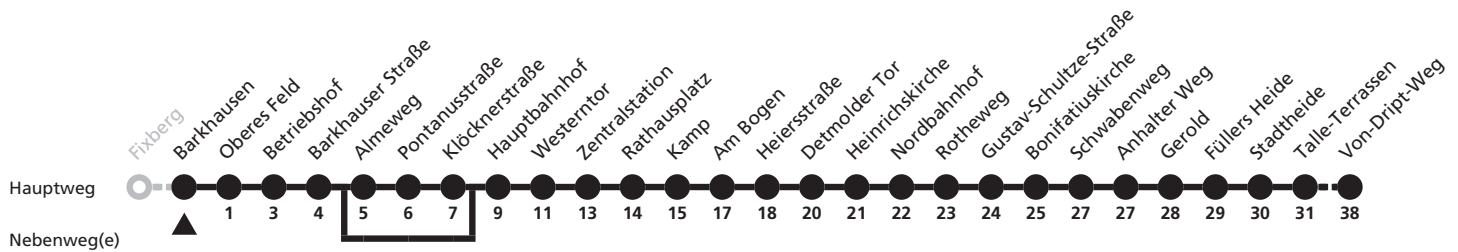

a = bis Kamp D = Linie 24 weiter nach Dahl b = fährt nicht über Almeweg bis Klöcknerstraße

2

 **Stemberg**
 → **Marienloh, Von-Driipt-Weg**

Reisezeit in Minuten

Fahrten ohne Weghinweis verkehren auf Hauptweg. Außerhalb der Hauptverkehrszeit bestehen z.T. kürzere Reisezeiten.

a = bis Kamp D = Linie 24 weiter nach Dahl b = fährt nicht über Almeweg bis Klöcknerstraße

2

Ⓜ Barkhausen → Marienloh, Von-Driipt-Weg

Reisezeit in Minuten

Fahrten ohne Weghinweis verkehren auf Hauptweg. Außerhalb der Hauptverkehrszeit bestehen z.T. kürzere Reisezeiten.