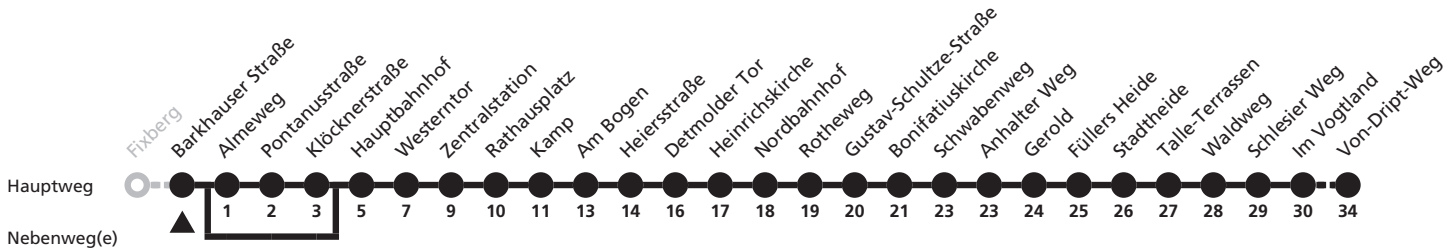

a = bis Kamp D = Linie 24 weiter nach Dahl b = fährt nicht über Almeweg bis Klöcknerstraße

2

Ⓜ Betriebshof
➔ Marienloh, Von-Driipt-Weg

Reisezeit in Minuten

Fahrten ohne Weghinweis verkehren auf Hauptweg. Außerhalb der Hauptverkehrszeit bestehen z.T. kürzere Reisezeiten.

a = bis Kamp D = Linie 24 weiter nach Dahl b = fährt nicht über Almeweg bis Klöcknerstraße

2

Ⓜ Barkhauser Straße → Marienloh, Von-Dript-Weg

Reisezeit in Minuten

Fahrten ohne Weghinweis verkehren auf Hauptweg. Außerhalb der Hauptverkehrszeit bestehen z.T. kürzere Reisezeiten.