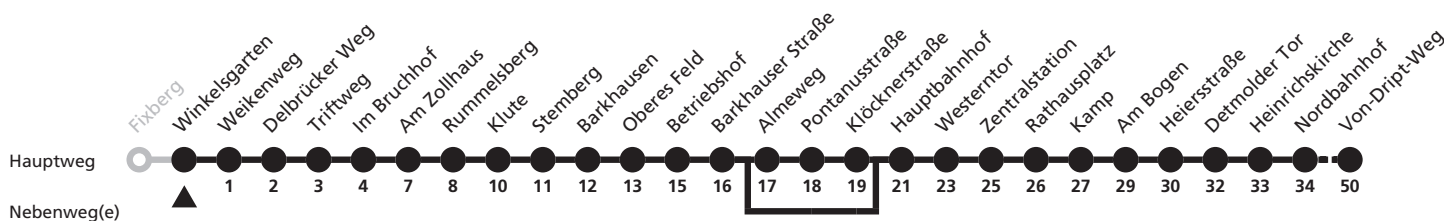

2

Ⓜ **Fixberg**
 → **Marienloh, Von-Driipt-Weg**

Reisezeit in Minuten

Fahrten ohne Weghinweis verkehren auf Hauptweg. Außerhalb der Hauptverkehrszeit bestehen z.T. kürzere Reisezeiten.

Gültig ab 14.05.2018

a = bis Kamp D = Linie 24 weiter nach Dahl b = fährt nicht über Almeweg bis Klöcknerstraße

2

Ⓜ Winkelsgarten ➔ Marienloh, Von-Driipt-Weg

Reisezeit in Minuten

Fahrten ohne Weghinweis verkehren auf Hauptweg. Außerhalb der Hauptverkehrszeit bestehen z.T. kürzere Reisezeiten.

a = bis Kamp D = Linie 24 weiter nach Dahl b = fährt nicht über Almeweg bis Klöcknerstraße

2

Ⓜ Weikenweg → Marienloh, Von-Driipt-Weg

Reisezeit in Minuten

Fahrten ohne Weghinweis verkehren auf Hauptweg. Außerhalb der Hauptverkehrszeit bestehen z.T. kürzere Reisezeiten.