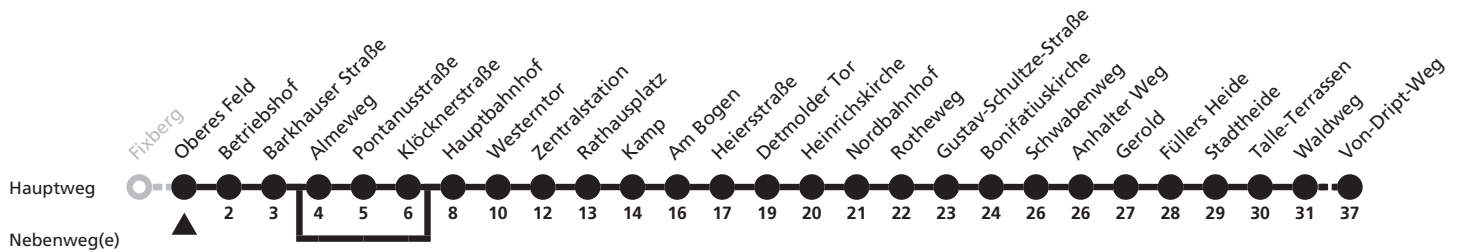

a = bis Kamp D = Linie 24 weiter nach Dahl b = fährt nicht über Almeweg bis Klöcknerstraße

2

Ⓜ Barkhausen → Marienloh, Von-Driipt-Weg

Reisezeit in Minuten

Fahrten ohne Weghinweis verkehren auf Hauptweg. Außerhalb der Hauptverkehrszeit bestehen z.T. kürzere Reisezeiten.

a = bis Kamp D = Linie 24 weiter nach Dahl b = fährt nicht über Almeweg bis Klöcknerstraße

2

Ⓜ Oberes Feld → Marienloh, Von-Driipt-Weg

Reisezeit in Minuten

Fahrten ohne Weghinweis verkehren auf Hauptweg. Außerhalb der Hauptverkehrszeit bestehen z.T. kürzere Reisezeiten.