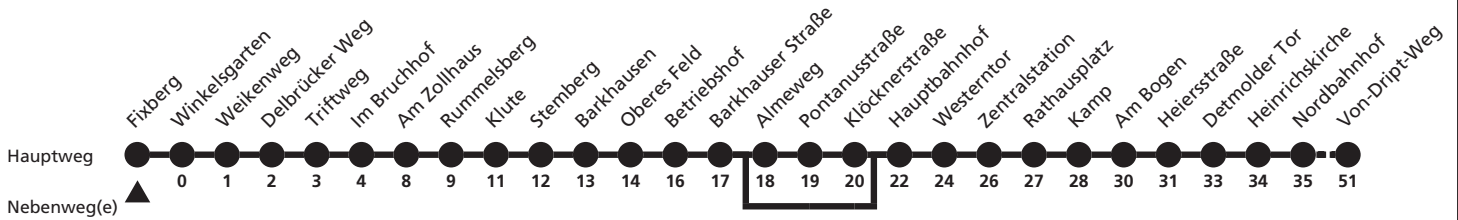

2

Ⓜ **Fixberg**
 → **Marienloh, Von-Driipt-Weg**

Reisezeit in Minuten

Fahrten ohne Weghinweis verkehren auf Hauptweg. Außerhalb der Hauptverkehrszeit bestehen z.T. kürzere Reisezeiten.

Gültig ab 14.05.2018

a = bis Kamp D = Linie 24 weiter nach Dahl b = fährt nicht über Almeweg bis Klöcknerstraße

2

Ⓜ Winkelsgarten ➔ Marienloh, Von-Driipt-Weg

Reisezeit in Minuten

Fahrten ohne Weghinweis verkehren auf Hauptweg. Außerhalb der Hauptverkehrszeit bestehen z.T. kürzere Reisezeiten.