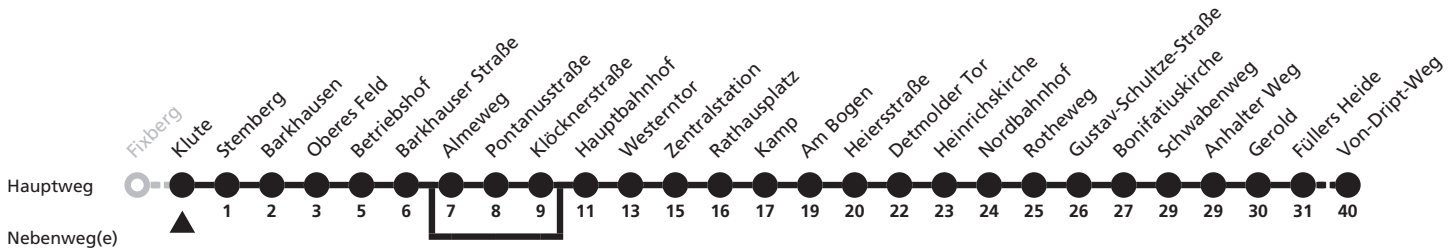

a = bis Kamp D = Linie 24 weiter nach Dahl b = fährt nicht über Almeweg bis Klöcknerstraße

2

Ⓜ Rummelsberg → Marienloh, Von-Driipt-Weg

Reisezeit in Minuten

Fahrten ohne Weghinweis verkehren auf Hauptweg. Außerhalb der Hauptverkehrszeit bestehen z.T. kürzere Reisezeiten.

a = bis Kamp D = Linie 24 weiter nach Dahl b = fährt nicht über Almeweg bis Klöcknerstraße

2

 **Klute**
 → **Marienloh, Von-Driipt-Weg**

Reisezeit in Minuten

Fahrten ohne Weghinweis verkehren auf Hauptweg. Außerhalb der Hauptverkehrszeit bestehen z.T. kürzere Reisezeiten.

a = bis Kamp D = Linie 24 weiter nach Dahl b = fährt nicht über Almeweg bis Klöcknerstraße

2

 **Stemberg**
 → **Marienloh, Von-Driipt-Weg**

Reisezeit in Minuten

Fahrten ohne Weghinweis verkehren auf Hauptweg. Außerhalb der Hauptverkehrszeit bestehen z.T. kürzere Reisezeiten.