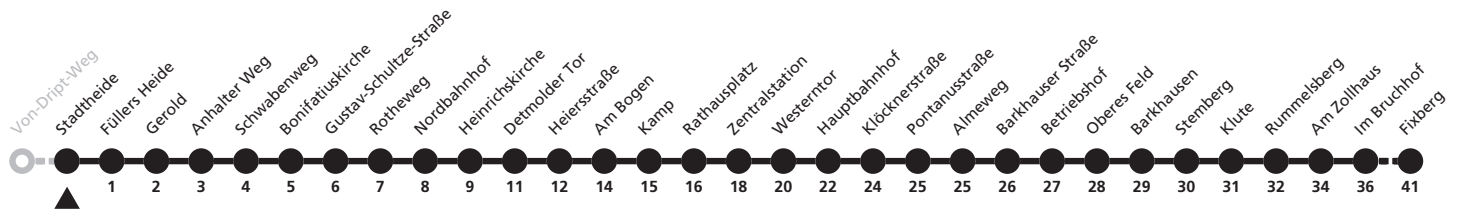

a = bis Hauptbahnhof

2

 **Stadtheide**
 **Wewer Fixberg**

Reisezeit in Minuten

Fahrten ohne Weghinweis verkehren auf Hauptweg. Außerhalb der Hauptverkehrszeit bestehen z.T. kürzere Reisezeiten.

Gültig ab 14.05.2018