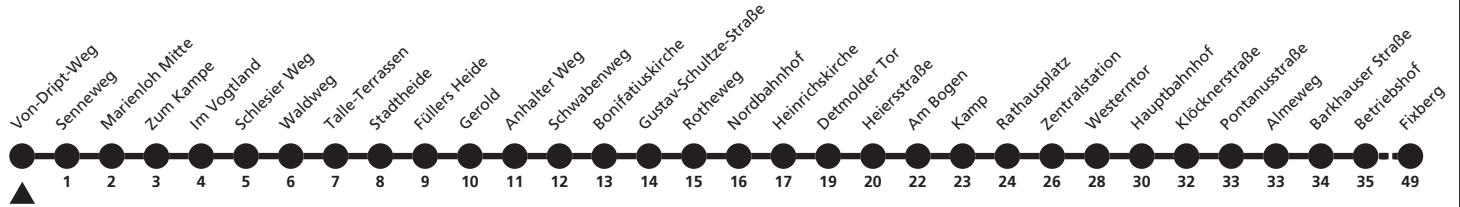

2

Ⓜ Senneweg
➔ Marienloh, Von-Driipt-Weg

Reisezeit in Minuten

Fahrten ohne Weghinweis verkehren auf Hauptweg. Außerhalb der Hauptverkehrszeit bestehen z.T. kürzere Reisezeiten.

Gültig ab 14.05.2018

Uhr	Montag - Freitag	Samstag	Sonn- und Feiertag	Uhr
5	49	49		5
6	24 48	24 48		6
7	16 45	16 45		7
8	07 42	07 42	42	8
9	12 42	12 42	42	9
10	12 42	12 42	42	10
11	12 42	12 42	42	11
12	12 42	12 42	42	12
13	12 42	12 42	42	13
14	12 42	12 42	42	14
15	12 42	12 42	42	15
16	12 42	12 42	42	16
17	12 42	12 42	42	17
18	12 42	12 42	42	18
19	12 42	12 42	42	19
20	12 42	12 42	42	20
21	12 42	12 53	53	21
22	12 53	53	53	22
23	53	53	53	23

2

Ⓜ Von-Dript-Weg
➔ Wewer Fixberg

Reisezeit in Minuten

Fahrten ohne Weghinweis verkehren auf Hauptweg. Außerhalb der Hauptverkehrszeit bestehen z.T. kürzere Reisezeiten.

Gültig ab 14.05.2018

Uhr	Montag - Freitag	Samstag	Sonn- und Feiertag	Uhr
5	04	04		5
6	03 ^a 34 58	03 ^a 34 58		6
7	21 47	21 47		7
8	17 47	17 47	47	8
9	17 47	17 47	47	9
10	17 47	17 47	47	10
11	17 47	17 47	47	11
12	17 47	17 47	47	12
13	17 47	17 47	47	13
14	17 47	17 47	47	14
15	17 47	17 47	47	15
16	17 47	17 47	47	16
17	17 47	17 47	47	17
18	17 47	17 47	47	18
19	17 47	17 47	47	19
20	17 47	17		20
21	17	07	07	21
22	07	07	07	22
23	07 54	07 54	07 54	23