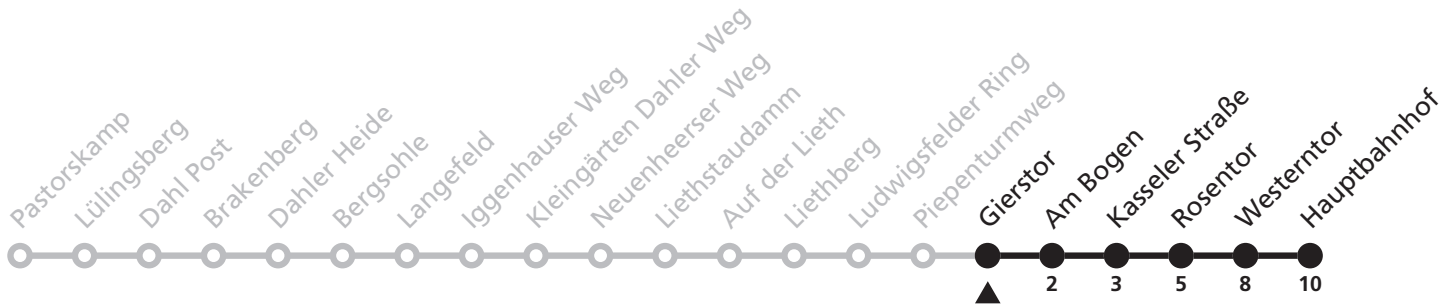

47

Ⓜ **Gierstor**
➔ **Hauptbahnhof**

Reisezeit in Minuten

Fahrten ohne Weghinweis verkehren auf Hauptweg. Außerhalb der Hauptverkehrszeit bestehen z.T. kürzere Reisezeiten.

Gültig ab 22.10.2017

Uhr	Montag - Freitag	Uhr
7	29^S	7

S = nur an Schultagen