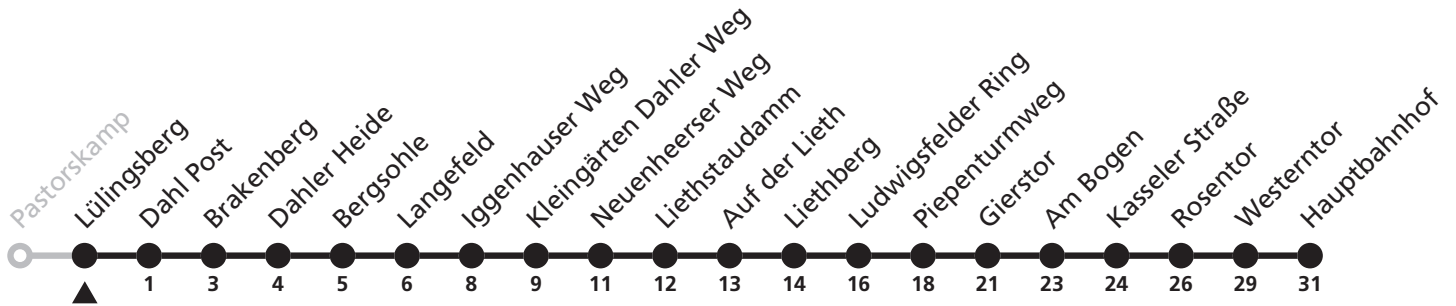

# 47

Ⓜ Lülingsberg  
➔ Hauptbahnhof

Reisezeit in Minuten

Fahrten ohne Weghinweis verkehren auf Hauptweg. Außerhalb der Hauptverkehrszeit bestehen z.T. kürzere Reisezeiten.

Gültig ab 22.10.2017

Uhr	Montag - Freitag	Uhr
7	08 <sup>S</sup>	7