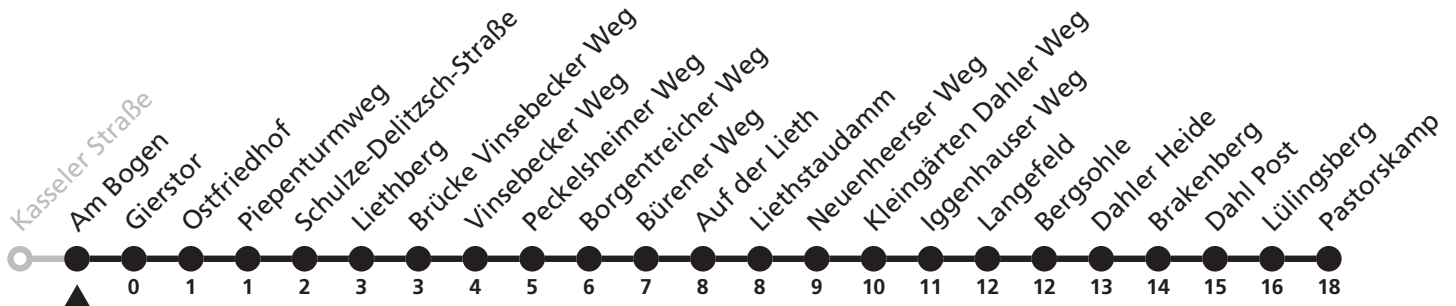

47

Ⓜ Am Bogen
➔ Dahl Pastorskamp

Reisezeit in Minuten

Fahrten ohne Weghinweis verkehren auf Hauptweg. Außerhalb der Hauptverkehrszeit bestehen z.T. kürzere Reisezeiten.

Gültig ab 22.10.2017

Uhr	Montag - Freitag	Uhr
13	16^S	13

S = nur an Schultagen