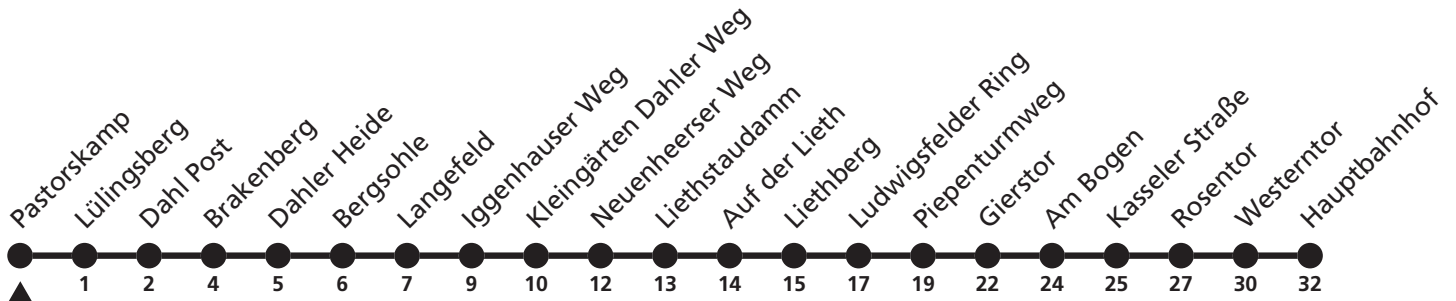

47

Ⓜ Pastorskamp
➔ Hauptbahnhof

Reisezeit in Minuten

Fahrten ohne Weghinweis verkehren auf Hauptweg. Außerhalb der Hauptverkehrszeit bestehen z.T. kürzere Reisezeiten.

Gültig ab 22.10.2017

Uhr	Montag - Freitag	Uhr
7	07^S	7

S = nur an Schultagen