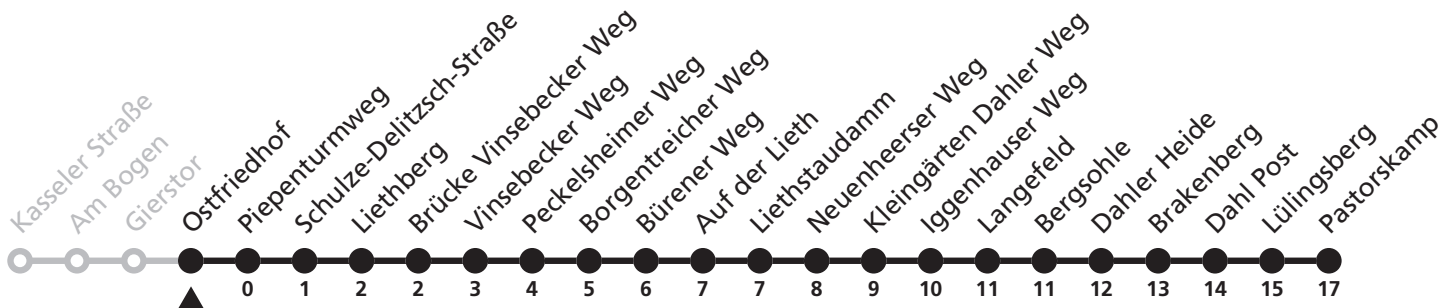

47

Ⓜ Ostfriedhof
➔ Dahl Pastorskamp

Reisezeit in Minuten

Fahrten ohne Weghinweis verkehren auf Hauptweg. Außerhalb der Hauptverkehrszeit bestehen z.T. kürzere Reisezeiten.

Gültig ab 22.10.2017

Uhr	Montag - Freitag	Uhr
13	17^S	13

S = nur an Schultagen