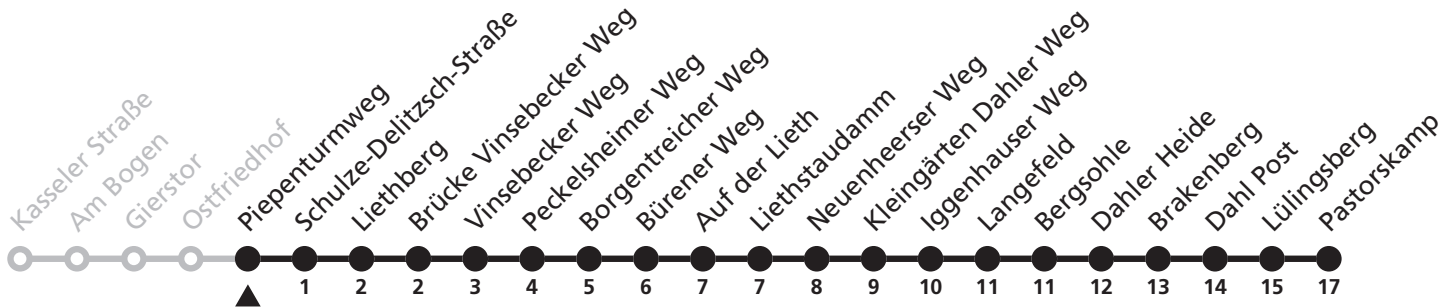

47

Ⓜ Piepenturmweg
➔ Dahl Pastorskamp

Reisezeit in Minuten

Fahrten ohne Weghinweis verkehren auf Hauptweg. Außerhalb der Hauptverkehrszeit bestehen z.T. kürzere Reisezeiten.

Gültig ab 22.10.2017

Uhr	Montag - Freitag	Uhr
13	17^S	13

S = nur an Schultagen