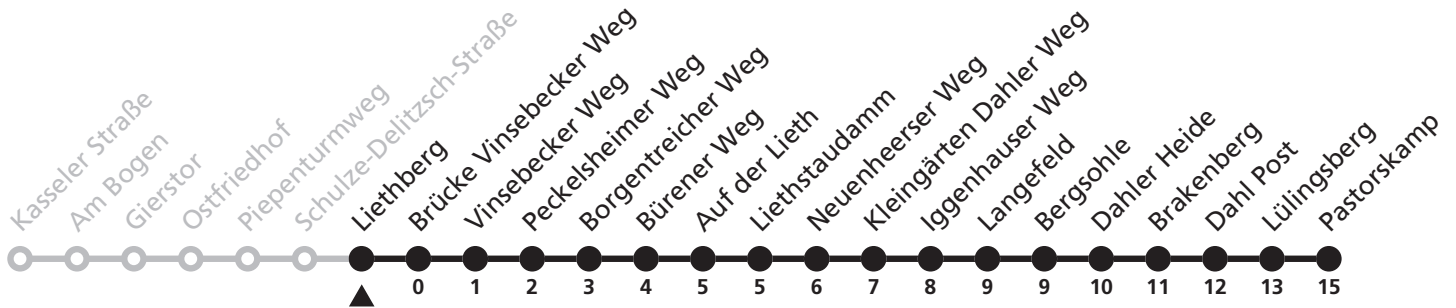

47

Ⓜ Liethberg
➔ Dahl Pastorskamp

Reisezeit in Minuten

Fahrten ohne Weghinweis verkehren auf Hauptweg. Außerhalb der Hauptverkehrszeit bestehen z.T. kürzere Reisezeiten.

Gültig ab 22.10.2017

Uhr	Montag - Freitag	Uhr
13	19^S	13

S = nur an Schultagen