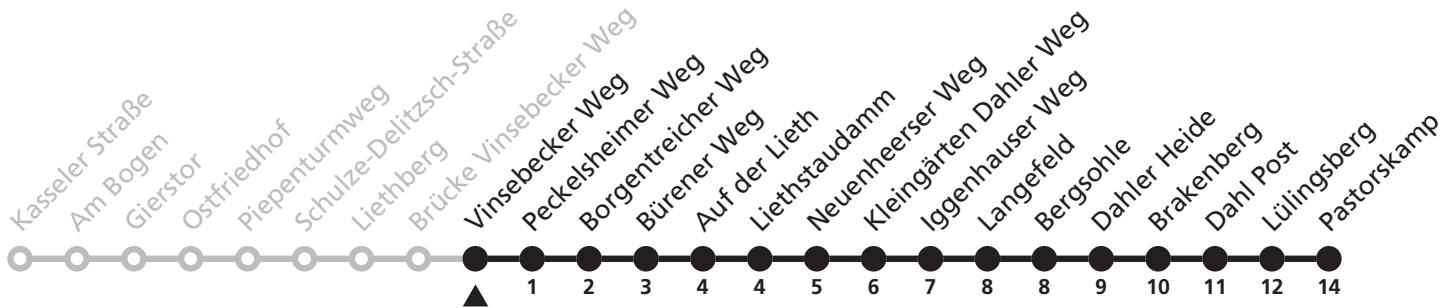

47

Ⓜ Vinsebecker Weg
➔ Dahl Pastorskamp

Reisezeit in Minuten

Fahrten ohne Weghinweis verkehren auf Hauptweg. Außerhalb der Hauptverkehrszeit bestehen z.T. kürzere Reisezeiten.

Gültig ab 22.10.2017

Uhr	Montag - Freitag	Uhr
13	20^S	13

S = nur an Schultagen