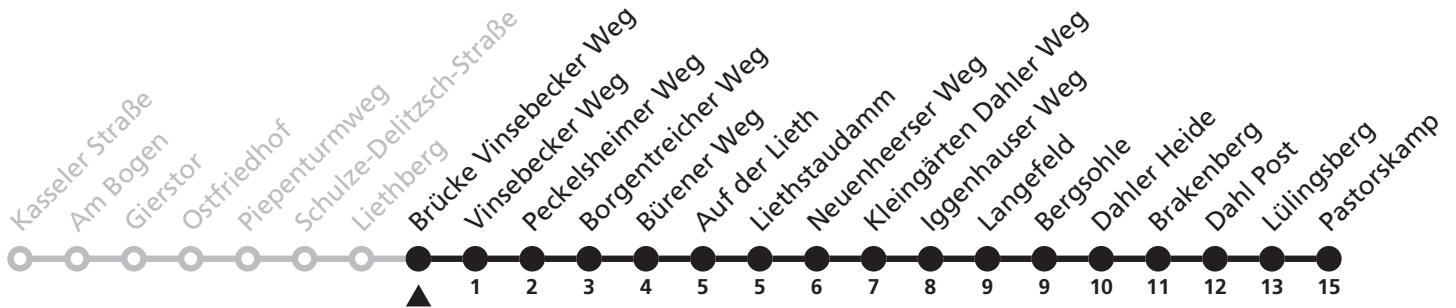

47

Ⓜ Brücke Vinsebecker Weg
➔ Dahl Pastorskamp

Reisezeit in Minuten

Fahrten ohne Weghinweis verkehren auf Hauptweg. Außerhalb der Hauptverkehrszeit bestehen z.T. kürzere Reisezeiten.

Gültig ab 22.10.2017

Uhr	Montag - Freitag	Uhr
13	19^S	13

S = nur an Schultagen