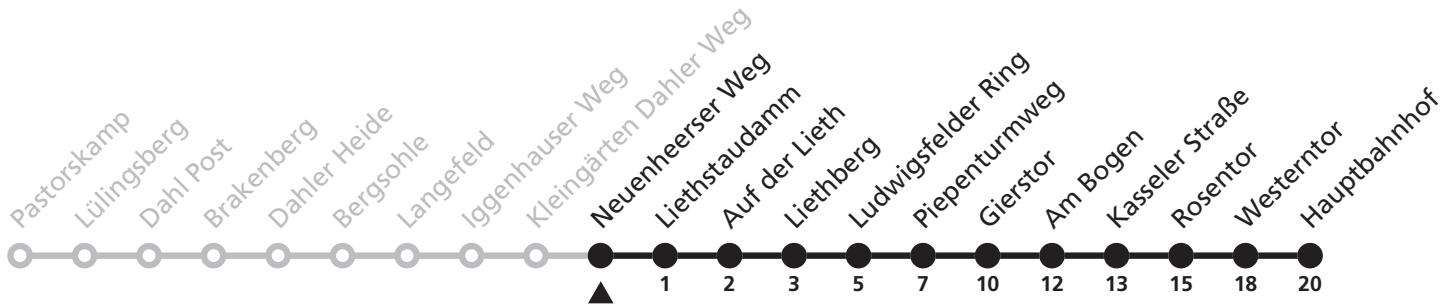

47

Ⓜ Neuenheerser Weg
➔ Hauptbahnhof

Reisezeit in Minuten

Fahrten ohne Weghinweis verkehren auf Hauptweg. Außerhalb der Hauptverkehrszeit bestehen z.T. kürzere Reisezeiten.

Gültig ab 22.10.2017

Uhr	Montag - Freitag	Uhr
7	19^S	7

S = nur an Schultagen