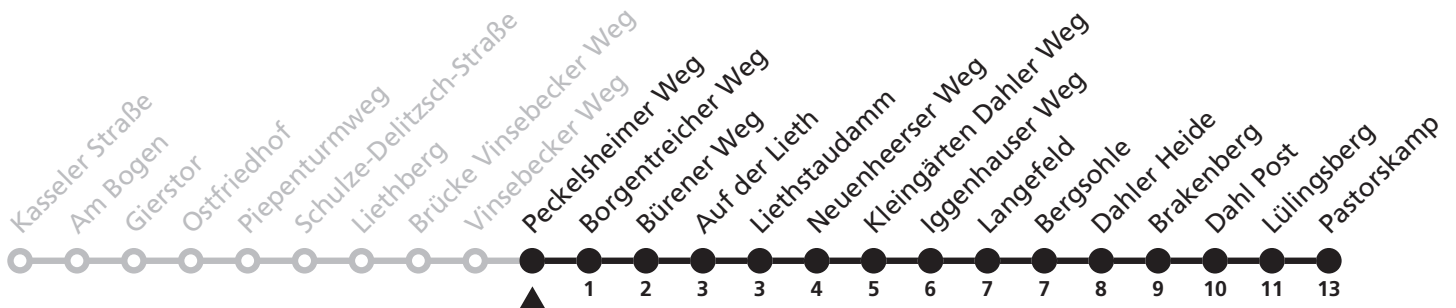

47

Ⓜ Peckelsheimer Weg
➔ Dahl Pastorskamp

Reisezeit in Minuten

Fahrten ohne Weghinweis verkehren auf Hauptweg. Außerhalb der Hauptverkehrszeit bestehen z.T. kürzere Reisezeiten.

Gültig ab 22.10.2017

Uhr	Montag - Freitag	Uhr
13	21^S	13

S = nur an Schultagen