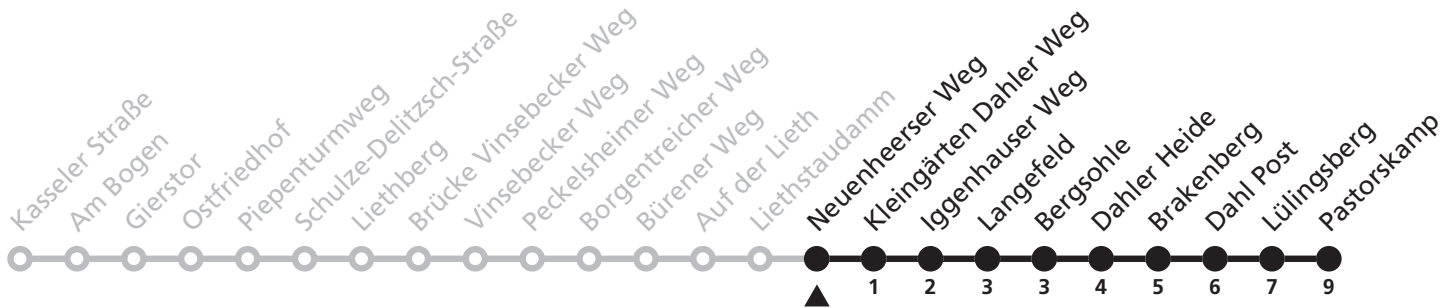

47

Ⓜ Neuenheerser Weg
➔ Dahl Pastorskamp

Reisezeit in Minuten

Fahrten ohne Weghinweis verkehren auf Hauptweg. Außerhalb der Hauptverkehrszeit bestehen z.T. kürzere Reisezeiten.

Gültig ab 22.10.2017

Uhr	Montag - Freitag	Uhr
13	25^S	13

S = nur an Schultagen