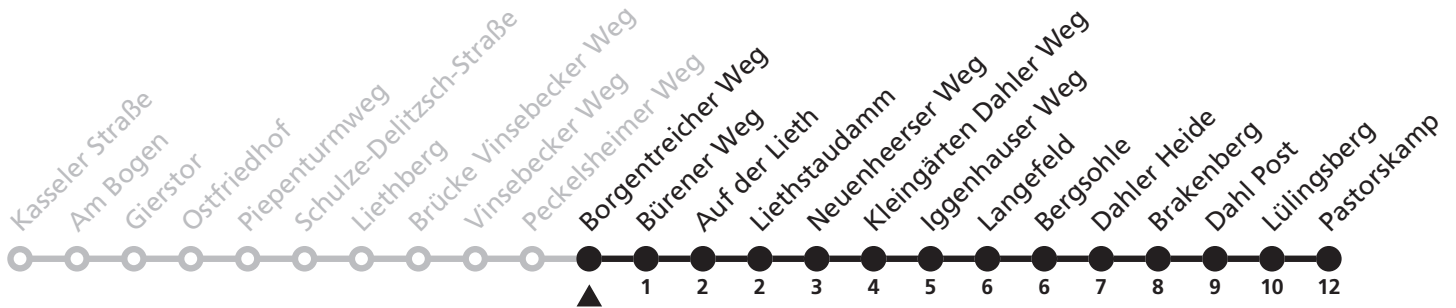

47

Ⓜ Borgentreicher Weg
➔ Dahl Pastorskamp

Reisezeit in Minuten

Fahrten ohne Weghinweis verkehren auf Hauptweg. Außerhalb der Hauptverkehrszeit bestehen z.T. kürzere Reisezeiten.

Gültig ab 22.10.2017

Uhr	Montag - Freitag	Uhr
13	22^S	13

S = nur an Schultagen