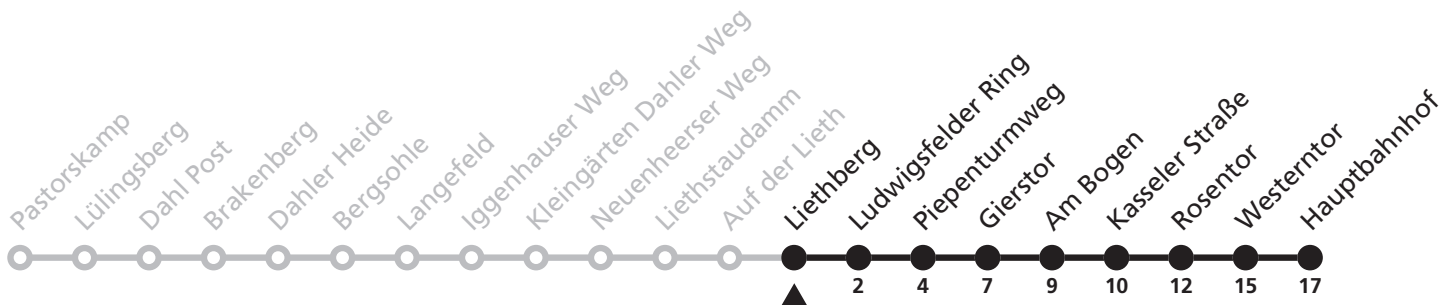

47

Ⓜ Liethberg
➔ Hauptbahnhof

Reisezeit in Minuten

Fahrten ohne Weghinweis verkehren auf Hauptweg. Außerhalb der Hauptverkehrszeit bestehen z.T. kürzere Reisezeiten.

Gültig ab 22.10.2017

Uhr	Montag - Freitag	Uhr
7	22^S	7

S = nur an Schultagen