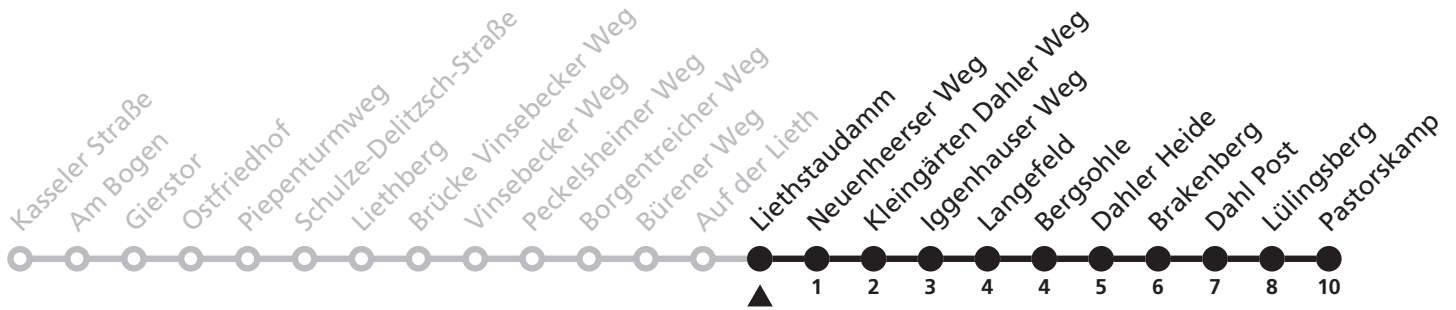

47

Ⓜ Liethstaudamm
➔ Dahl Pastorskamp

Reisezeit in Minuten

Fahrten ohne Weghinweis verkehren auf Hauptweg. Außerhalb der Hauptverkehrszeit bestehen z.T. kürzere Reisezeiten.

Gültig ab 22.10.2017

Uhr	Montag - Freitag	Uhr
13	24^S	13

S = nur an Schultagen