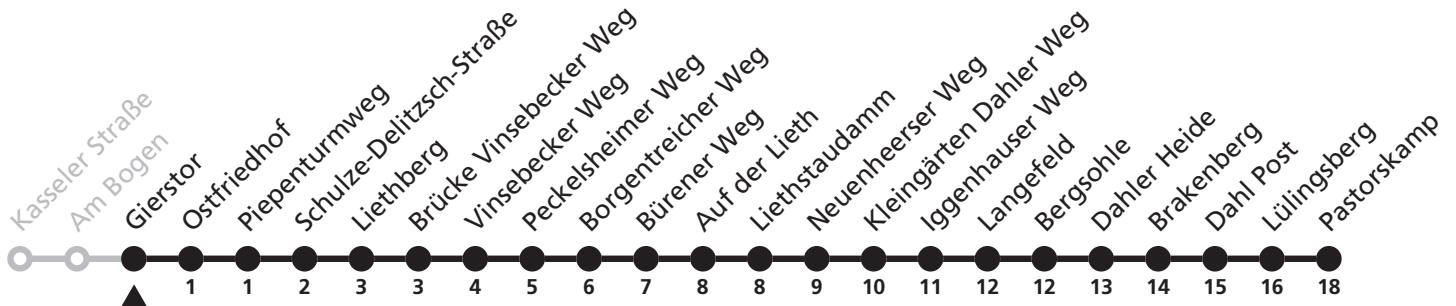

47

Ⓜ Gierstor
➔ Dahl Pastorskamp

Reisezeit in Minuten

Fahrten ohne Weghinweis verkehren auf Hauptweg. Außerhalb der Hauptverkehrszeit bestehen z.T. kürzere Reisezeiten.

Gültig ab 22.10.2017

Uhr	Montag - Freitag	Uhr
13	16^S	13

S = nur an Schultagen