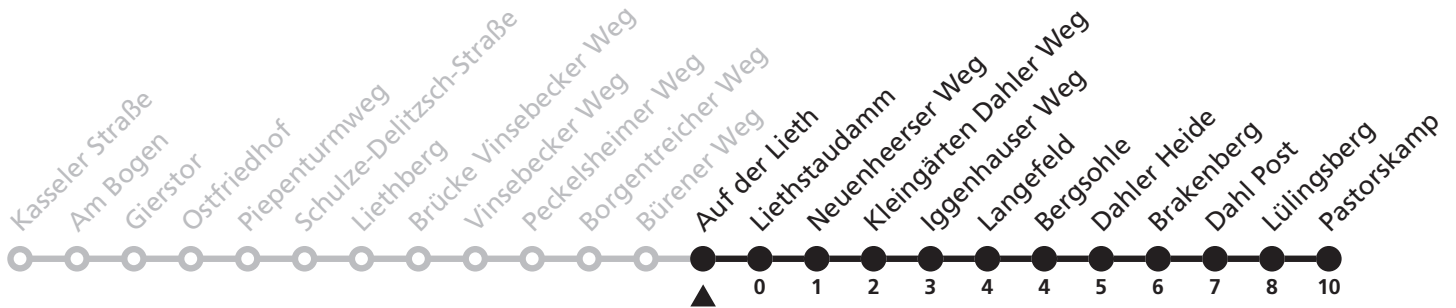

# 47

Ⓜ Auf der Lieth  
➔ Dahl Pastorskamp

Reisezeit in Minuten

Fahrten ohne Weghinweis verkehren auf Hauptweg. Außerhalb der Hauptverkehrszeit bestehen z.T. kürzere Reisezeiten.

Gültig ab 22.10.2017

Uhr	Montag - Freitag	Uhr
13	24 <sup>S</sup>	13