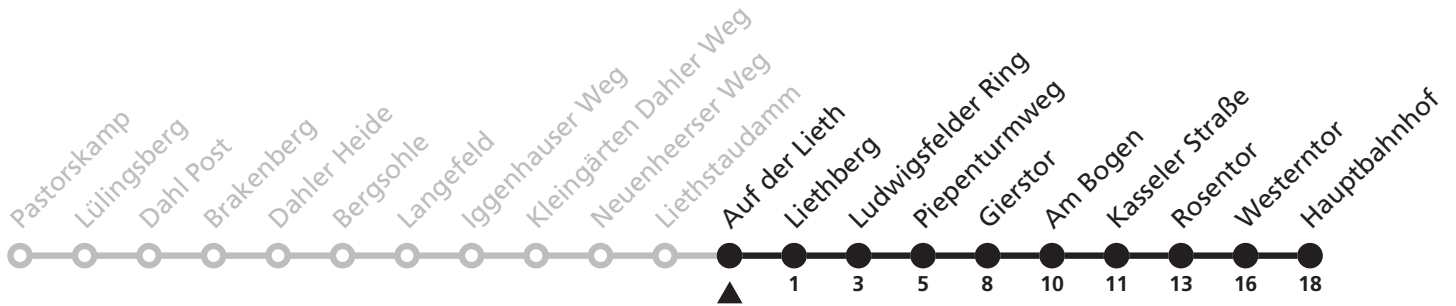

47

Ⓜ Auf der Lieth
➔ Hauptbahnhof

Reisezeit in Minuten

Fahrten ohne Weghinweis verkehren auf Hauptweg. Außerhalb der Hauptverkehrszeit bestehen z.T. kürzere Reisezeiten.

Gültig ab 22.10.2017

Uhr	Montag - Freitag	Uhr
7	21^S	7

S = nur an Schultagen