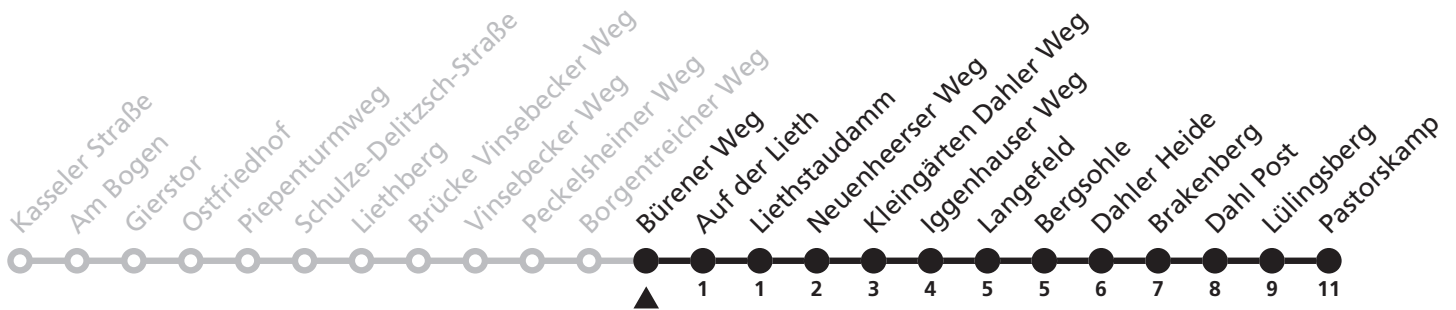

47

Ⓜ **Bürener Weg**
➔ **Dahl Pastorskamp**

Reisezeit in Minuten

Fahrten ohne Weghinweis verkehren auf Hauptweg. Außerhalb der Hauptverkehrszeit bestehen z.T. kürzere Reisezeiten.

Gültig ab 22.10.2017

Uhr	Montag - Freitag	Uhr
13	23^S	13

S = nur an Schultagen