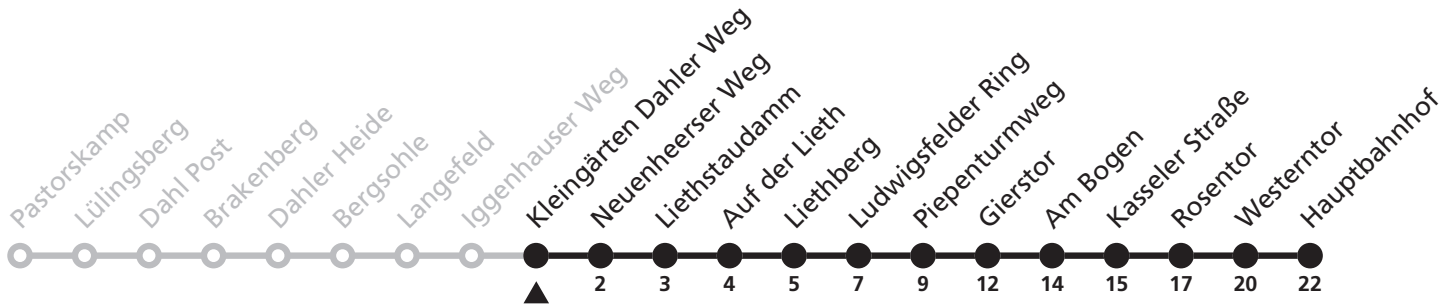

47

Ⓜ Kleingärten Dahler Weg
➔ Hauptbahnhof

Reisezeit in Minuten

Fahrten ohne Weghinweis verkehren auf Hauptweg. Außerhalb der Hauptverkehrszeit bestehen z.T. kürzere Reisezeiten.

Gültig ab 22.10.2017

Uhr	Montag - Freitag	Uhr
7	17^S	7

S = nur an Schultagen