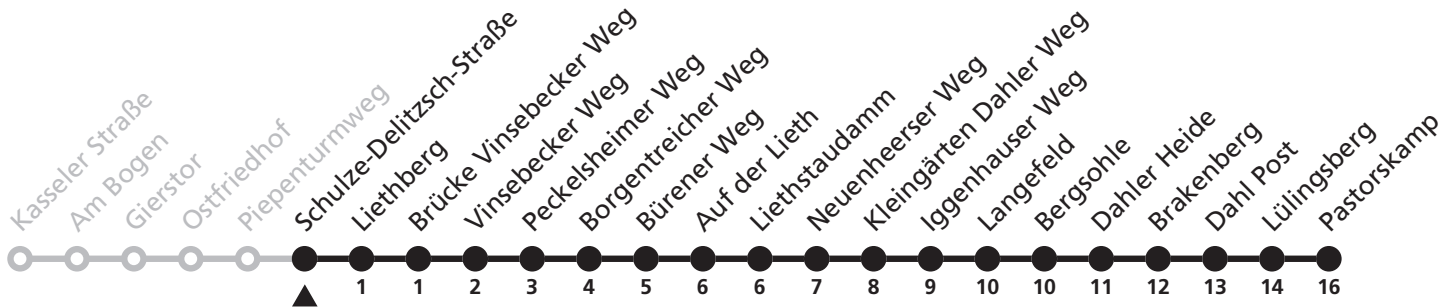

47

Ⓜ Schulze-Delitzsch-Straße
➔ Dahl Pastorskamp

Reisezeit in Minuten

Fahrten ohne Weghinweis verkehren auf Hauptweg. Außerhalb der Hauptverkehrszeit bestehen z.T. kürzere Reisezeiten.

Gültig ab 22.10.2017

Uhr	Montag - Freitag	Uhr
13	18^S	13

S = nur an Schultagen