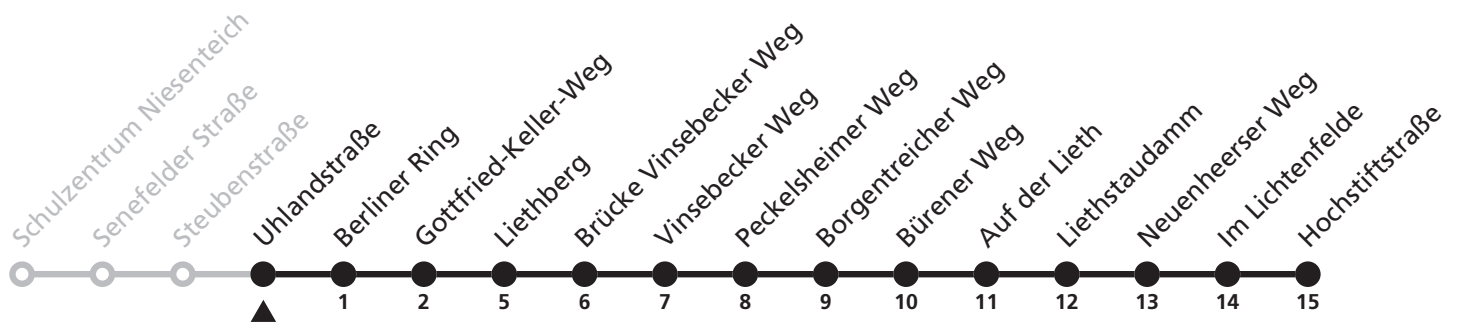

Gültig ab 22.10.2017

Uhr	Montag - Freitag	Uhr
13	23 ^s	13

s = verkehrt nur an Schultagen des Schulzentrums Niesenteich

43

Ⓜ Uhlandstraße
→ Hochstiftstraße

Reisezeit in Minuten

Fahrten ohne Weghinweis verkehren auf Hauptweg. Außerhalb der Hauptverkehrszeit bestehen z.T. kürzere Reisezeiten.

Gültig ab 22.10.2017

Uhr	Montag - Freitag	Uhr
13	24 ^s	13

s = verkehrt nur an Schultagen des Schulzentrums Niesenteich

43

Ⓜ Berliner Ring
→ Hochstiftstraße

Reisezeit in Minuten

Fahrten ohne Weghinweis verkehren auf Hauptweg. Außerhalb der Hauptverkehrszeit bestehen z.T. kürzere Reisezeiten.