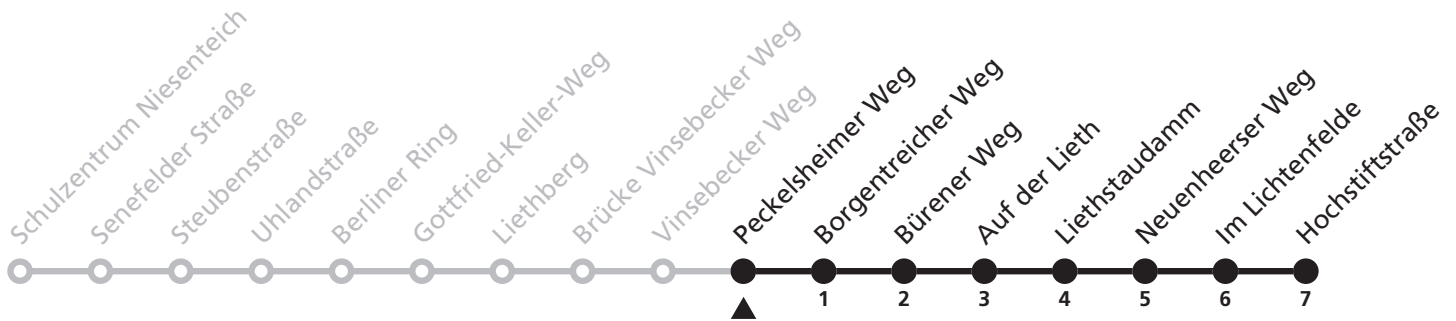

Gültig ab 22.10.2017

Uhr	Montag - Freitag	Uhr
13	31 ^Z	13

Z = Linie 43, verkehrt nur an Schultagen des Schulzentrums Niesenteich

43

Ⓜ Peckelsheimer Weg
→ Hochstiftstraße

Reisezeit in Minuten

Fahrten ohne Weghinweis verkehren auf Hauptweg. Außerhalb der Hauptverkehrszeit bestehen z.T. kürzere Reisezeiten.