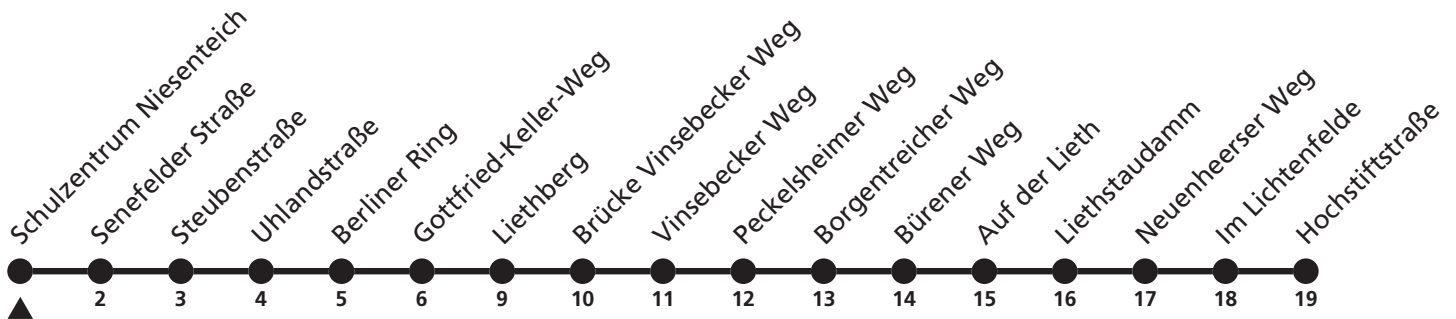

Gültig ab 22.10.2017

Uhr	Montag - Freitag	Uhr
7	38 ^S	7

S = nur an Schultagen

43

Ⓜ Senefelder Straße
➔ Schulzentrum Niesenteich

Reisezeit in Minuten

Fahrten ohne Weghinweis verkehren auf Hauptweg. Außerhalb der Hauptverkehrszeit bestehen z.T. kürzere Reisezeiten.

Gültig ab 22.10.2017

Uhr	Montag - Freitag	Uhr
7	39 ^S	7

S = nur an Schultagen

43

Ⓜ Schulzentrum Niesenteich
→ Hochstiftstraße

Reisezeit in Minuten

Fahrten ohne Weghinweis verkehren auf Hauptweg. Außerhalb der Hauptverkehrszeit bestehen z.T. kürzere Reisezeiten.

Gültig ab 22.10.2017

Uhr	Montag - Freitag	Uhr
13	20 ^s	13

s = verkehrt nur an Schultagen des Schulzentrums Niesenteich

43

Ⓜ Senefelder Straße
→ Hochstiftstraße

Reisezeit in Minuten

Fahrten ohne Weghinweis verkehren auf Hauptweg. Außerhalb der Hauptverkehrszeit bestehen z.T. kürzere Reisezeiten.