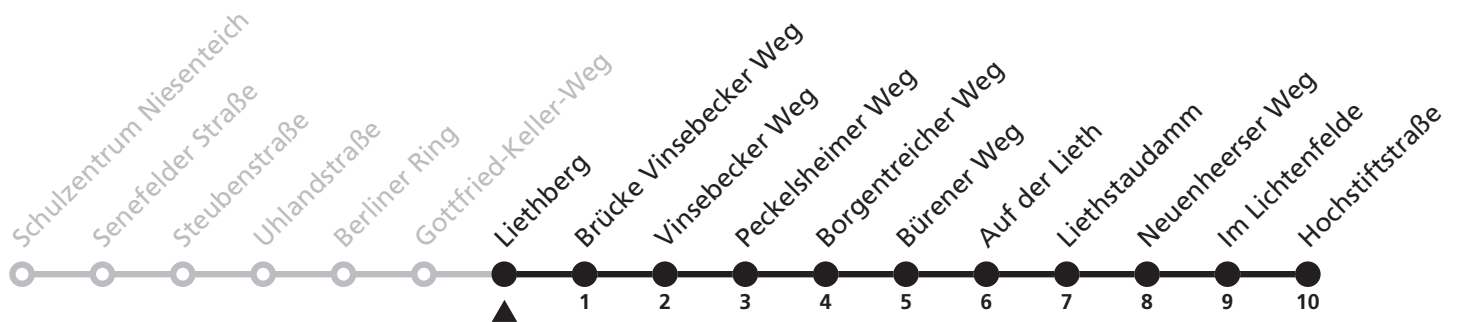

Gültig ab 22.10.2017

Uhr	Montag - Freitag	Uhr
13	26 ^s	13

s = verkehrt nur an Schultagen des Schulzentrums Niesenteich

43

Ⓜ Liethberg
→ Hochstiftstraße

Reisezeit in Minuten

Fahrten ohne Weghinweis verkehren auf Hauptweg. Außerhalb der Hauptverkehrszeit bestehen z.T. kürzere Reisezeiten.

Gültig ab 22.10.2017

Uhr	Montag - Freitag	Uhr
13	29 ^s	13

s = verkehrt nur an Schultagen des Schulzentrums Niesenteich

43

Ⓜ Brücke Vinsebecker Weg
→ Hochstiftstraße

Reisezeit in Minuten

Fahrten ohne Weghinweis verkehren auf Hauptweg. Außerhalb der Hauptverkehrszeit bestehen z.T. kürzere Reisezeiten.