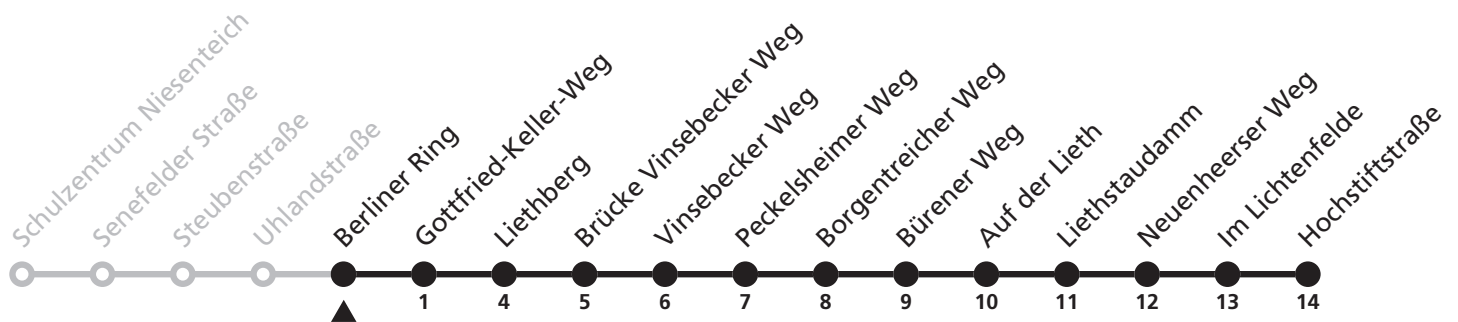

Gültig ab 22.10.2017

Uhr	Montag - Freitag	Uhr
13	24 ^s	13

s = verkehrt nur an Schultagen des Schulzentrums Niesenteich

43

Ⓜ Berliner Ring
→ Hochstiftstraße

Reisezeit in Minuten

Fahrten ohne Weghinweis verkehren auf Hauptweg. Außerhalb der Hauptverkehrszeit bestehen z.T. kürzere Reisezeiten.

Gültig ab 22.10.2017

Uhr	Montag - Freitag	Uhr
13	25 ^s	13

s = verkehrt nur an Schultagen des Schulzentrums Niesenteich

43

Ⓜ **Gottfried-Keller-Weg**
➔ **Hochstiftstraße**

Reisezeit in Minuten

Fahrten ohne Weghinweis verkehren auf Hauptweg. Außerhalb der Hauptverkehrszeit bestehen z.T. kürzere Reisezeiten.