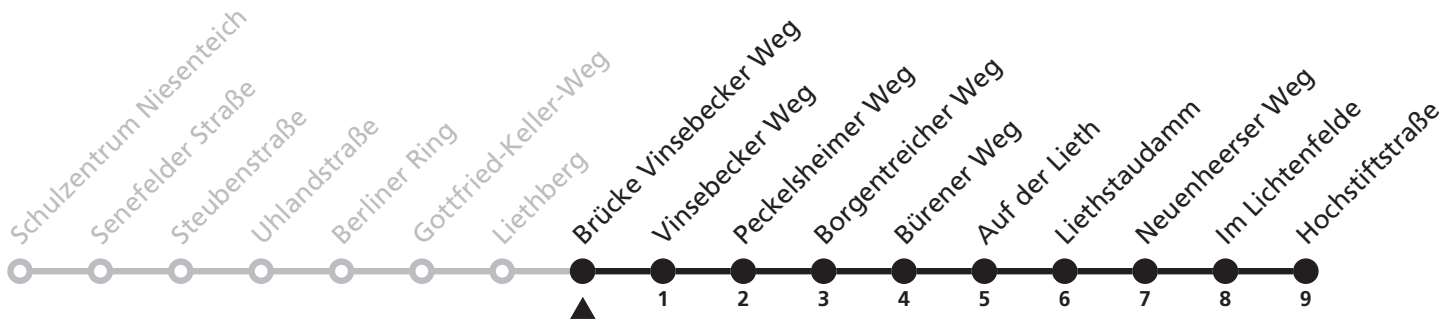

Gültig ab 22.10.2017

Uhr	Montag - Freitag	Uhr
13	29 ^s	13

s = verkehrt nur an Schultagen des Schulzentrums Niesenteich

43

Ⓜ Brücke Vinsebecker Weg
→ Hochstiftstraße

Reisezeit in Minuten

Fahrten ohne Weghinweis verkehren auf Hauptweg. Außerhalb der Hauptverkehrszeit bestehen z.T. kürzere Reisezeiten.