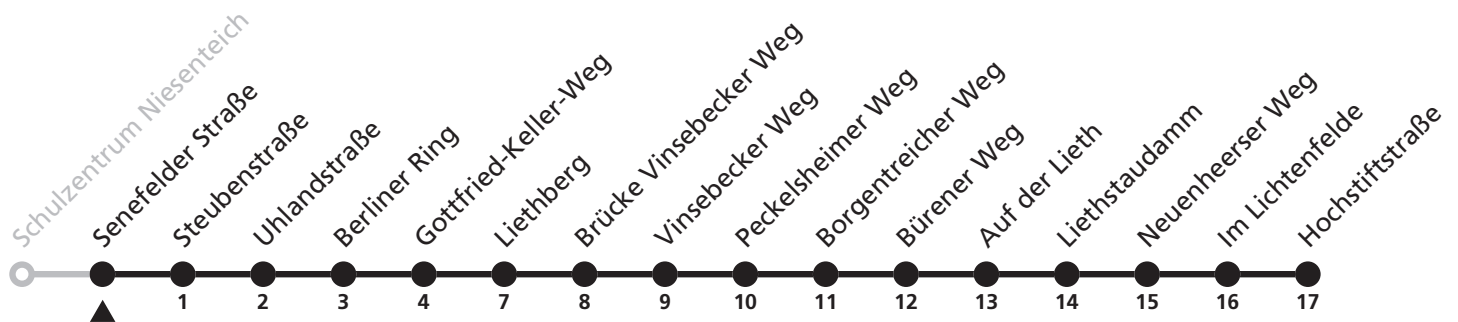

Gültig ab 22.10.2017

Uhr	Montag - Freitag	Uhr
13	20 ^s	13

s = verkehrt nur an Schultagen des Schulzentrums Niesenteich

43

Ⓜ Senefelder Straße
→ Hochstiftstraße

Reisezeit in Minuten

Fahrten ohne Weghinweis verkehren auf Hauptweg. Außerhalb der Hauptverkehrszeit bestehen z.T. kürzere Reisezeiten.

Gültig ab 22.10.2017

Uhr	Montag - Freitag	Uhr
13	22 ^s	13

s = verkehrt nur an Schultagen des Schulzentrums Niesenteich

43

Ⓜ Steubenstraße
→ Hochstiftstraße

Reisezeit in Minuten

Fahrten ohne Weghinweis verkehren auf Hauptweg. Außerhalb der Hauptverkehrszeit bestehen z.T. kürzere Reisezeiten.