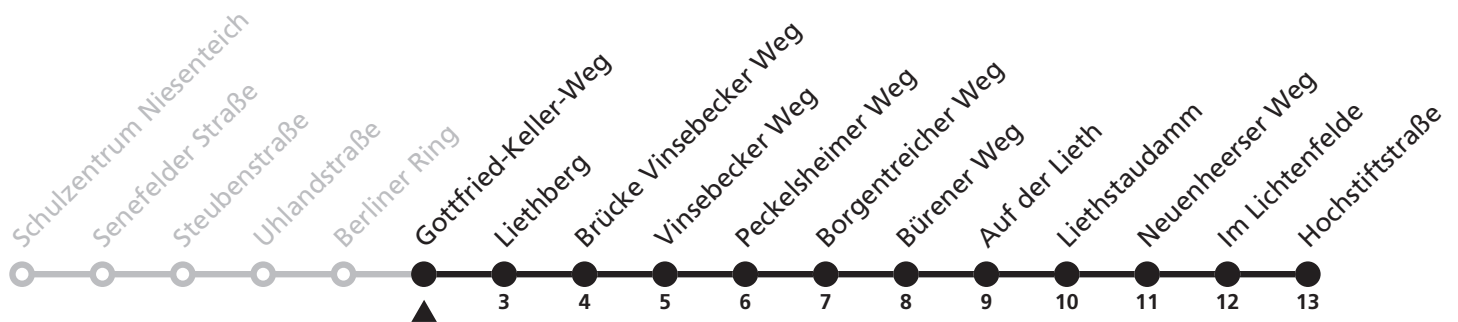

Gültig ab 22.10.2017

Uhr	Montag - Freitag	Uhr
13	25 ^s	13

s = verkehrt nur an Schultagen des Schulzentrums Niesenteich

43

Ⓜ **Gottfried-Keller-Weg**
➔ **Hochstiftstraße**

Reisezeit in Minuten

Fahrten ohne Weghinweis verkehren auf Hauptweg. Außerhalb der Hauptverkehrszeit bestehen z.T. kürzere Reisezeiten.