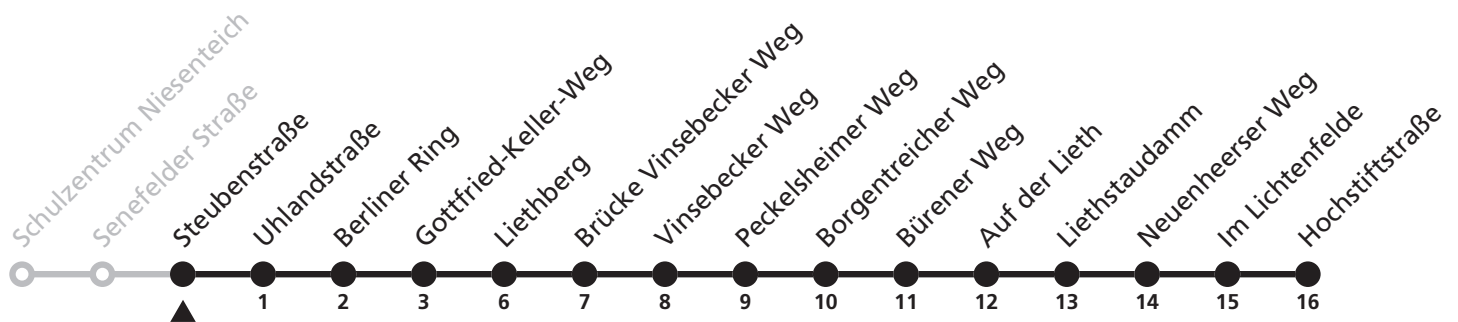

Gültig ab 22.10.2017

Uhr	Montag - Freitag	Uhr
13	20 ^s	13

s = verkehrt nur an Schultagen des Schulzentrums Niesenteich

43

Ⓜ Senefelder Straße
→ Hochstiftstraße

Reisezeit in Minuten

Fahrten ohne Weghinweis verkehren auf Hauptweg. Außerhalb der Hauptverkehrszeit bestehen z.T. kürzere Reisezeiten.

Gültig ab 22.10.2017

Uhr	Montag - Freitag	Uhr
13	22 ^s	13

s = verkehrt nur an Schultagen des Schulzentrums Niesenteich

43

Ⓜ Steubenstraße
→ Hochstiftstraße

Reisezeit in Minuten

Fahrten ohne Weghinweis verkehren auf Hauptweg. Außerhalb der Hauptverkehrszeit bestehen z.T. kürzere Reisezeiten.