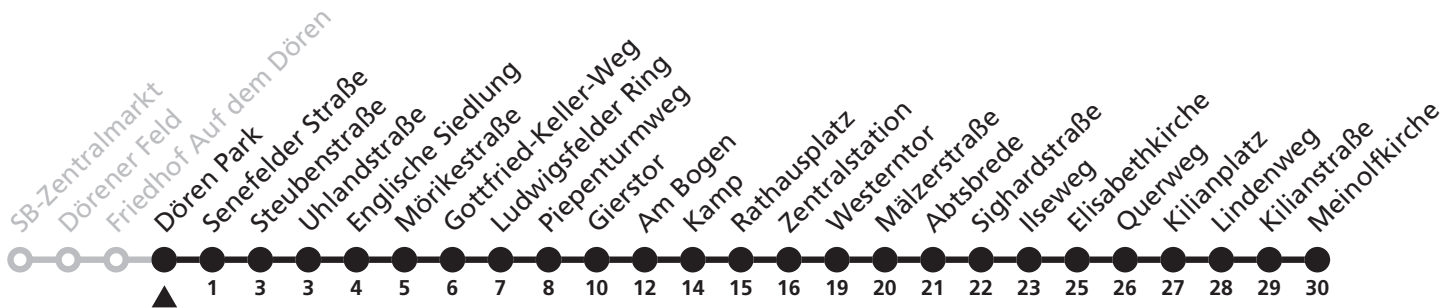

a = bis Westerntor I = weiter als Linie 5 zum Ingolstädter Weg

7

Ⓜ Sighardstraße → Friedhof Auf dem Dören

Reisezeit in Minuten

Fahrten ohne Weghinweis verkehren auf Hauptweg. Außerhalb der Hauptverkehrszeit bestehen z.T. kürzere Reisezeiten.

7

Ⓜ Friedhof Auf dem Dören → Kilianplatz

Reisezeit in Minuten

Fahrten ohne Weghinweis verkehren auf Hauptweg. Außerhalb der Hauptverkehrszeit bestehen z.T. kürzere Reisezeiten.

Gültig ab 22.10.2017

Uhr	Montag - Freitag	Samstag	Sonn- und Feiertag	Uhr
6	06 31	06 31		6
7	02 36	02 36		7
8	07 35	07 35	35	8
9	05 35	05 35	35	9
10	05 35	05 35	35	10
11	05 35	05 35	35	11
12	05 35	05 35	35	12
13	05 35	05 35	35	13
14	05 35	05 35	35	14
15	05 35	05 35	35	15
16	05 35	05 35	35	16
17	05 35	05 35	35	17
18	05 35	05 35	35	18
19	05 35	05 35	35	19
20	05	05		20
21	12	12	12	21
22	12			22

7

Ⓜ Dören Park → Kilianplatz

Reisezeit in Minuten

Fahrten ohne Weghinweis verkehren auf Hauptweg. Außerhalb der Hauptverkehrszeit bestehen z.T. kürzere Reisezeiten.

Gültig ab 22.10.2017

Uhr	Montag - Freitag	Samstag	Sonn- und Feiertag	Uhr
6	08 33	08 33		6
7	05 39	05 39		7
8	09 38	09 38	38	8
9	08 38	08 38	38	9
10	08 38	08 38	38	10
11	08 38	08 38	38	11
12	08 38	08 38	38	12
13	08 38	08 38	38	13
14	08 38	08 38	38	14
15	08 38	08 38	38	15
16	08 38	08 38	38	16
17	08 38	08 38	38	17
18	08 38	08 38	38	18
19	08 38	08 38	38	19
20	08	08		20
21	14	14	14	21
22	14			22