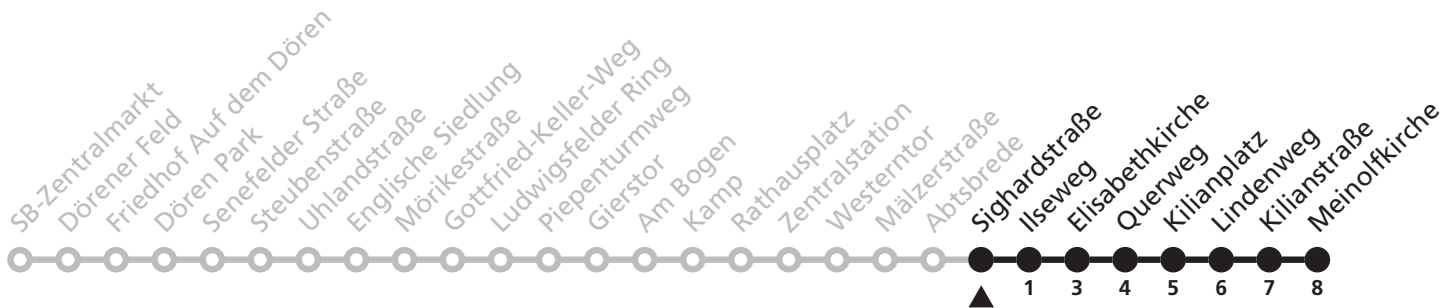

7

Ⓜ Sighardstraße
→ Kilianplatz

Reisezeit in Minuten

Fahrten ohne Weghinweis verkehren auf Hauptweg. Außerhalb der Hauptverkehrszeit bestehen z.T. kürzere Reisezeiten.

Gültig ab 22.10.2017

Uhr	Montag - Freitag	Samstag	Sonn- und Feiertag	Uhr
6	29 50	29 50		6
7	26	26		7
8	00 30	00 30		8
9	00 30	00 30	00	9
10	00 30	00 30	00	10
11	00 30	00 30	00	11
12	00 30	00 30	00	12
13	00 30	00 30	00	13
14	00 30	00 30	00	14
15	00 30	00 30	00	15
16	00 30	00 30	00	16
17	00 30	00 30	00	17
18	00 30	00 30	00	18
19	00 30	00 30	00	19
20	00 30	00 30	00 30	20
21	02 32	02 32	02 32	21
22	02 32	02	02	22
23	02	02	02	23
0	02	02	02	0