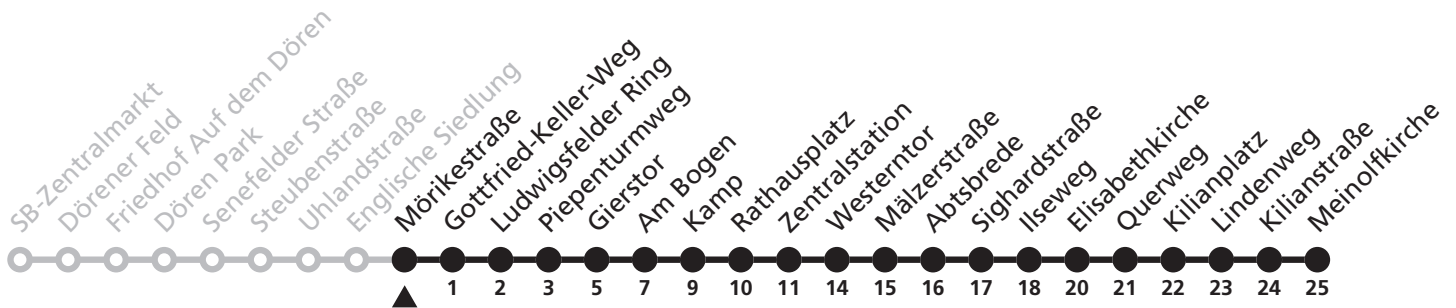

7

Ⓜ Mörikestraße → Kilianplatz

Reisezeit in Minuten

Fahrten ohne Weghinweis verkehren auf Hauptweg. Außerhalb der Hauptverkehrszeit bestehen z.T. kürzere Reisezeiten.

Gültig ab 22.10.2017

Uhr	Montag - Freitag	Samstag	Sonn- und Feiertag	Uhr
6	12 37	12 37		6
7	10 44	10 44		7
8	13 43	13 43	43	8
9	13 43	13 43	43	9
10	13 43	13 43	43	10
11	13 43	13 43	43	11
12	13 43	13 43	43	12
13	13 43	13 43	43	13
14	13 43	13 43	43	14
15	13 43	13 43	43	15
16	13 43	13 43	43	16
17	13 43	13 43	43	17
18	13 43	13 43	43	18
19	13 43	13 43	43	19
20	13	13		20
21	19	19	19	21
22	19			22