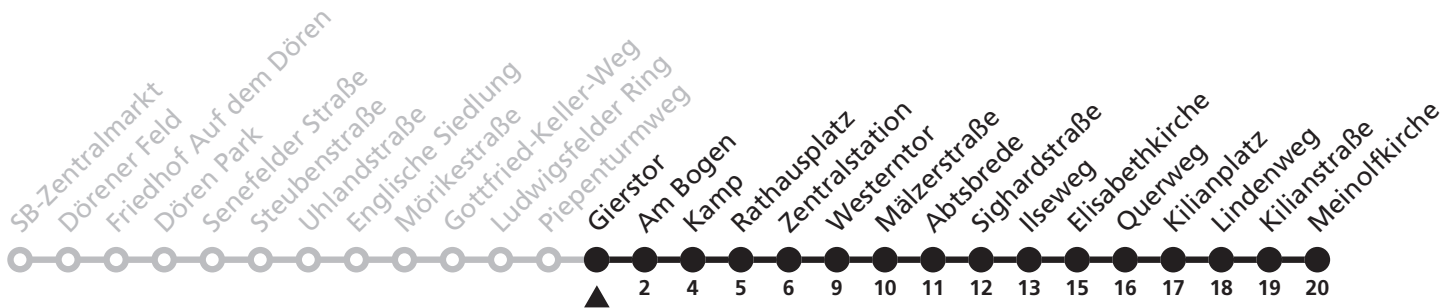

7

H Gierstor
→ Kilianplatz

Reisezeit in Minuten

Fahrten ohne Weghinweis verkehren auf Hauptweg. Außerhalb der Hauptverkehrszeit bestehen z.T. kürzere Reisezeiten.

Gültig ab 22.10.2017

Uhr	Montag - Freitag	Samstag	Sonn- und Feiertag	Uhr
6	17 41	17 41		6
7	15 49	15 49		7
8	18 48	18 48	48	8
9	18 48	18 48	48	9
10	18 48	18 48	48	10
11	18 48	18 48	48	11
12	18 48	18 48	48	12
13	18 48	18 48	48	13
14	18 48	18 48	48	14
15	18 48	18 48	48	15
16	18 48	18 48	48	16
17	18 48	18 48	48	17
18	18 48	18 48	48	18
19	18 48	18 48	48	19
20	18	18		20
21	23	23	23	21
22	23			22