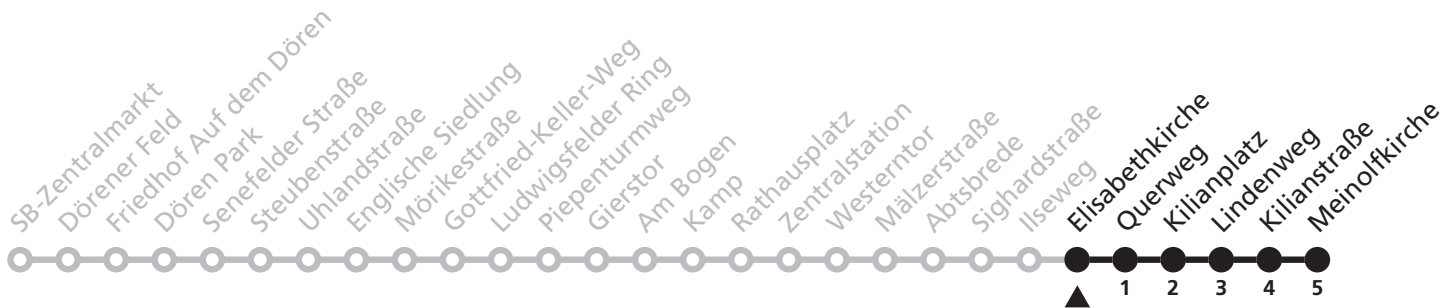

7

Ⓜ Elisabethkirche → Kilianplatz

Reisezeit in Minuten

Fahrten ohne Weghinweis verkehren auf Hauptweg. Außerhalb der Hauptverkehrszeit bestehen z.T. kürzere Reisezeiten.

Gültig ab 22.10.2017

Uhr	Montag - Freitag	Samstag	Sonn- und Feiertag	Uhr
6	32 53	32 53		6
7	29	29		7
8	03 33	03 33		8
9	03 33	03 33	03	9
10	03 33	03 33	03	10
11	03 33	03 33	03	11
12	03 33	03 33	03	12
13	03 33	03 33	03	13
14	03 33	03 33	03	14
15	03 33	03 33	03	15
16	03 33	03 33	03	16
17	03 33	03 33	03	17
18	03 33	03 33	03	18
19	03 33	03 33	03	19
20	03 33	03 33	03 33	20
21	04 34	04 34	04 34	21
22	04 34	04	04	22
23	04	04	04	23
0	04	04	04	0