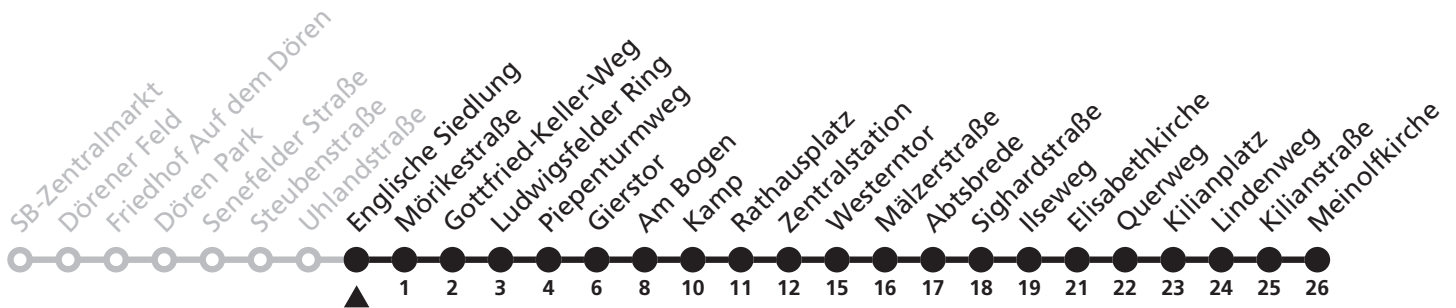

7

Ⓜ Englische Siedlung → Kilianplatz

Reisezeit in Minuten

Fahrten ohne Weghinweis verkehren auf Hauptweg. Außerhalb der Hauptverkehrszeit bestehen z.T. kürzere Reisezeiten.

Gültig ab 22.10.2017

Uhr	Montag - Freitag	Samstag	Sonn- und Feiertag	Uhr
6	11 36	11 36		6
7	09 43	09 43		7
8	12 42	12 42	42	8
9	12 42	12 42	42	9
10	12 42	12 42	42	10
11	12 42	12 42	42	11
12	12 42	12 42	42	12
13	12 42	12 42	42	13
14	12 42	12 42	42	14
15	12 42	12 42	42	15
16	12 42	12 42	42	16
17	12 42	12 42	42	17
18	12 42	12 42	42	18
19	12 42	12 42	42	19
20	12	12		20
21	17	17	17	21
22	17			22