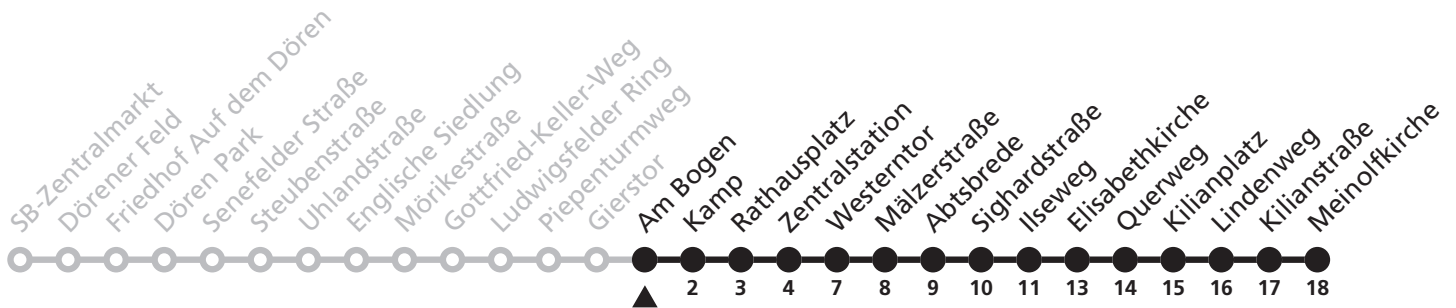

7

Ⓜ Am Bogen
➔ Kilianplatz

Reisezeit in Minuten

Fahrten ohne Weghinweis verkehren auf Hauptweg. Außerhalb der Hauptverkehrszeit bestehen z.T. kürzere Reisezeiten.

Gültig ab 22.10.2017

Uhr	Montag - Freitag	Samstag	Sonn- und Feiertag	Uhr
6	19 42	19 42		6
7	17 51	17 51		7
8	20 50	20 50	50	8
9	20 50	20 50	50	9
10	20 50	20 50	50	10
11	20 50	20 50	50	11
12	20 50	20 50	50	12
13	20 50	20 50	50	13
14	20 50	20 50	50	14
15	20 50	20 50	50	15
16	20 50	20 50	50	16
17	20 50	20 50	50	17
18	20 50	20 50	50	18
19	20 50	20 50	50	19
20	20	20		20
21	24	24	24	21
22	24			22