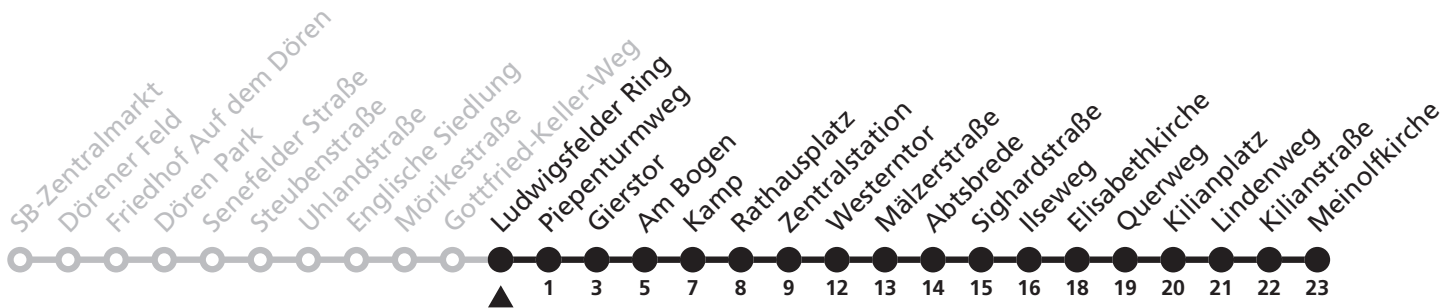

7

Ⓜ **Ludwigsfelder Ring**
→ Kilianplatz

Reisezeit in Minuten

Fahrten ohne Weghinweis verkehren auf Hauptweg. Außerhalb der Hauptverkehrszeit bestehen z.T. kürzere Reisezeiten.

Gültig ab 22.10.2017

Uhr	Montag - Freitag	Samstag	Sonn- und Feiertag	Uhr
6	14 39	14 39		6
7	12 46	12 46		7
8	15 45	15 45	45	8
9	15 45	15 45	45	9
10	15 45	15 45	45	10
11	15 45	15 45	45	11
12	15 45	15 45	45	12
13	15 45	15 45	45	13
14	15 45	15 45	45	14
15	15 45	15 45	45	15
16	15 45	15 45	45	16
17	15 45	15 45	45	17
18	15 45	15 45	45	18
19	15 45	15 45	45	19
20	15	15		20
21	21	21	21	21
22	21			22