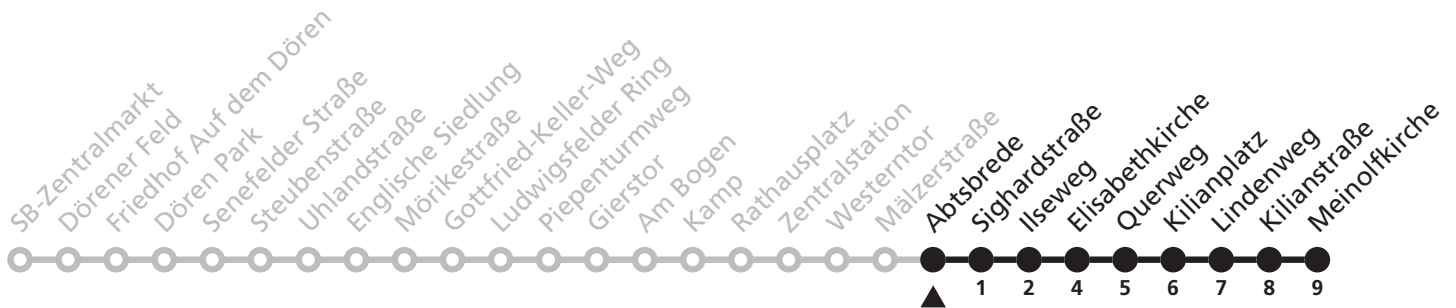

7

H Abtsbreite
→ Kilianplatz

Reisezeit in Minuten

Fahrten ohne Weghinweis verkehren auf Hauptweg. Außerhalb der Hauptverkehrszeit bestehen z.T. kürzere Reisezeiten.

Gültig ab 22.10.2017

Uhr	Montag - Freitag	Samstag	Sonn- und Feiertag	Uhr
6	28 49	28 49		6
7	25 59	25 59		7
8	29 59	29 59	59	8
9	29 59	29 59	59	9
10	29 59	29 59	59	10
11	29 59	29 59	59	11
12	29 59	29 59	59	12
13	29 59	29 59	59	13
14	29 59	29 59	59	14
15	29 59	29 59	59	15
16	29 59	29 59	59	16
17	29 59	29 59	59	17
18	29 59	29 59	59	18
19	29 59	29 59	59	19
20	29	29	29	20
21	01 31	01 31	01 31	21
22	01 31	01	01	22
23	01	01	01	23
0	01	01	01	0