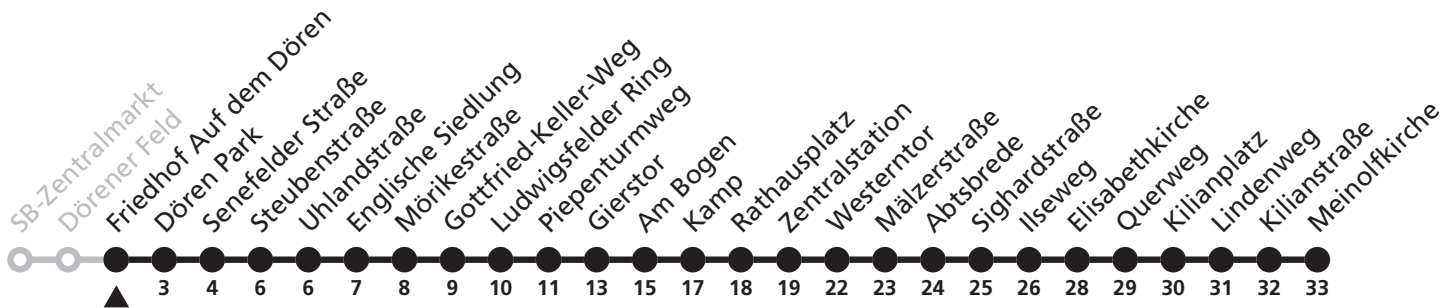

7

Ⓜ Friedhof Auf dem Dören → Kilianplatz

Reisezeit in Minuten

Fahrten ohne Weghinweis verkehren auf Hauptweg. Außerhalb der Hauptverkehrszeit bestehen z.T. kürzere Reisezeiten.

Gültig ab 22.10.2017

Uhr	Montag - Freitag	Samstag	Sonn- und Feiertag	Uhr
6	06 31	06 31		6
7	02 36	02 36		7
8	07 35	07 35	35	8
9	05 35	05 35	35	9
10	05 35	05 35	35	10
11	05 35	05 35	35	11
12	05 35	05 35	35	12
13	05 35	05 35	35	13
14	05 35	05 35	35	14
15	05 35	05 35	35	15
16	05 35	05 35	35	16
17	05 35	05 35	35	17
18	05 35	05 35	35	18
19	05 35	05 35	35	19
20	05	05		20
21	12	12	12	21
22	12			22