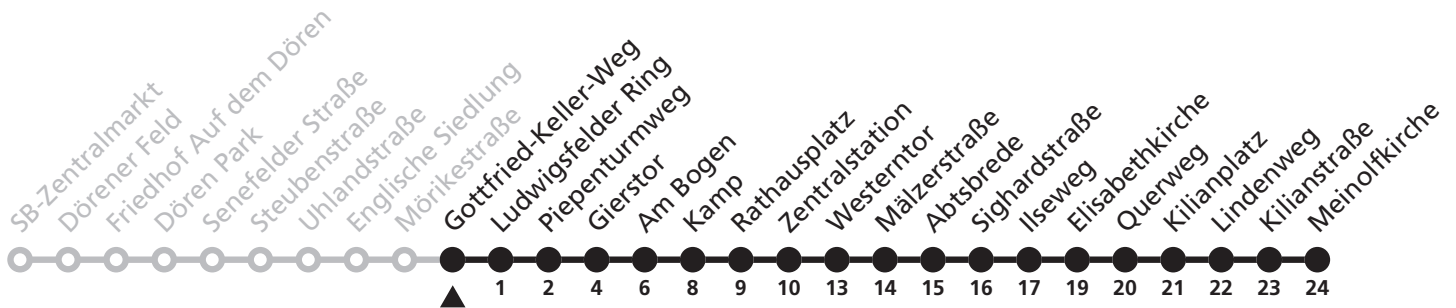

7

Ⓜ Gottfried-Keller-Weg → Kilianplatz

Reisezeit in Minuten

Fahrten ohne Weghinweis verkehren auf Hauptweg. Außerhalb der Hauptverkehrszeit bestehen z.T. kürzere Reisezeiten.

Gültig ab 22.10.2017

Uhr	Montag - Freitag	Samstag	Sonn- und Feiertag	Uhr
6	13 38	13 38		6
7	11 45	11 45		7
8	14 44	14 44	44	8
9	14 44	14 44	44	9
10	14 44	14 44	44	10
11	14 44	14 44	44	11
12	14 44	14 44	44	12
13	14 44	14 44	44	13
14	14 44	14 44	44	14
15	14 44	14 44	44	15
16	14 44	14 44	44	16
17	14 44	14 44	44	17
18	14 44	14 44	44	18
19	14 44	14 44	44	19
20	14	14		20
21	20	20	20	21
22	20			22