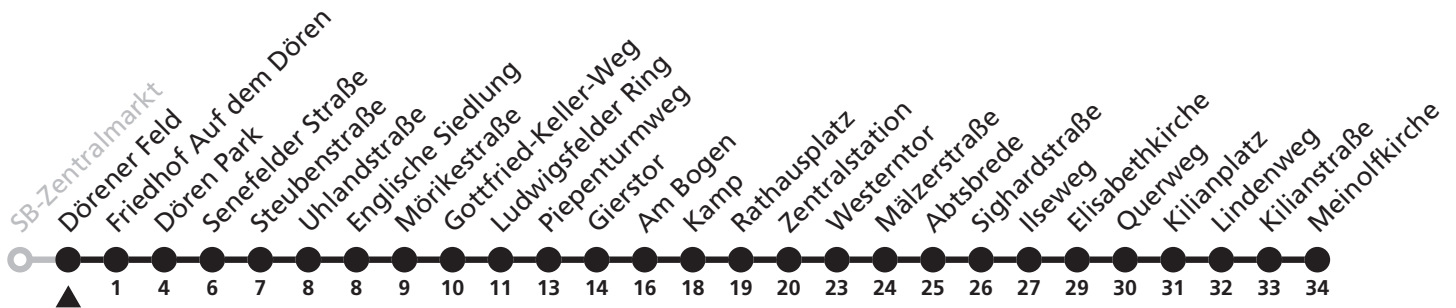

7

Ⓜ Dörener Feld → Kilianplatz

Reisezeit in Minuten

Fahrten ohne Weghinweis verkehren auf Hauptweg. Außerhalb der Hauptverkehrszeit bestehen z.T. kürzere Reisezeiten.

Gültig ab 22.10.2017

Uhr	Montag - Freitag	Samstag	Sonn- und Feiertag	Uhr
6	00 30	00 30		6
7	00 34	00 34		7
8	00 33	00 33	33	8
9	03 33	03 33	33	9
10	03 33	03 33	33	10
11	03 33	03 33	33	11
12	03 33	03 33	33	12
13	03 33	03 33	33	13
14	03 33	03 33	33	14
15	03 33	03 33	33	15
16	03 33	03 33	33	16
17	03 33	03 33	33	17
18	03 33	03 33	33	18
19	03 33	03 33	33	19
20	03	03		20
21	11	11	11	21
22	11			22