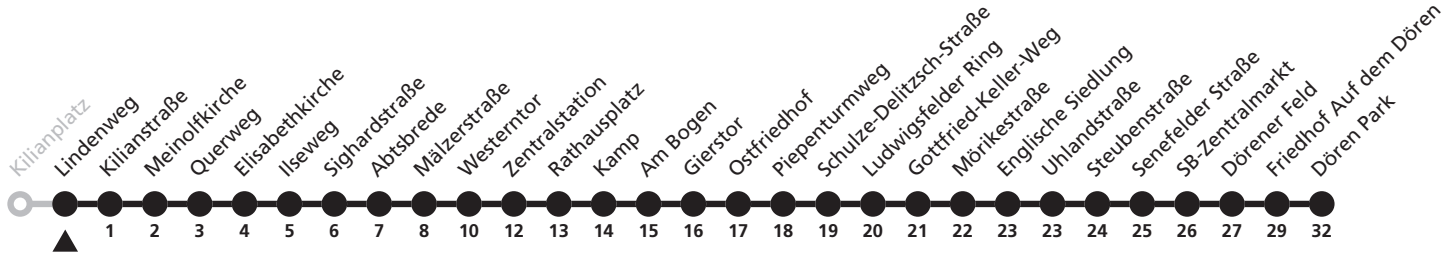

7

Ⓜ Kilianplatz
➔ Friedhof Auf dem Dören

Reisezeit in Minuten

Fahrten ohne Weghinweis verkehren auf Hauptweg. Außerhalb der Hauptverkehrszeit bestehen z.T. kürzere Reisezeiten.

Gültig ab 22.10.2017

Uhr	Montag - Freitag	Samstag	Sonn- und Feiertag	Uhr
5	31	31		5
6	06 36	36		6
7	06 31	06 31		7
8	05 35	05 35	05	8
9	05 35	05 35	05	9
10	05 35	05 35	05	10
11	05 35	05 35	05	11
12	05 35	05 35	05	12
13	05 35	05 35	05	13
14	05 35	05 35	05	14
15	05 35	05 35	05	15
16	05 35	05 35	05	16
17	05 35	05 35	05	17
18	05 35	05 35	05	18
19	05 35	05 35	05	19
20	35	35	05 ^a 36	20
21	35	21 _l ^a	21 _l ^a	21
22	21 _l ^a	21 _l ^a	21 _l ^a	22
23	21 _l ^a	21 _l ^a	21 _l ^a	23

a = bis Westerntor l = weiter als Linie 5 zum Ingolstädter Weg

7

Ⓜ Lindenweg → Friedhof Auf dem Dören

Reisezeit in Minuten

Fahrten ohne Weghinweis verkehren auf Hauptweg. Außerhalb der Hauptverkehrszeit bestehen z.T. kürzere Reisezeiten.