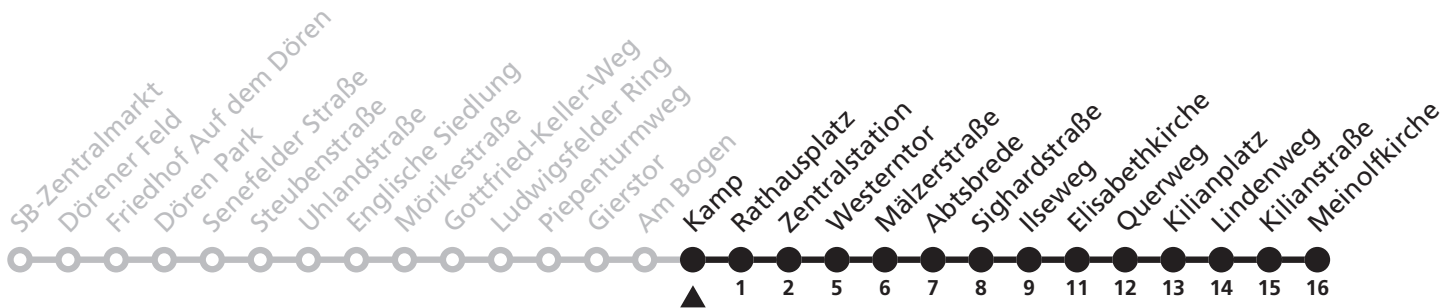

7

Ⓜ Kamp
→ Kilianplatz

Reisezeit in Minuten

Fahrten ohne Weghinweis verkehren auf Hauptweg. Außerhalb der Hauptverkehrszeit bestehen z.T. kürzere Reisezeiten.

Gültig ab 22.10.2017

Uhr	Montag - Freitag	Samstag	Sonn- und Feiertag	Uhr
6	21 43	21 43		6
7	19 53	19 53		7
8	22 52	22 52	52	8
9	22 52	22 52	52	9
10	22 52	22 52	52	10
11	22 52	22 52	52	11
12	22 52	22 52	52	12
13	22 52	22 52	52	13
14	22 52	22 52	52	14
15	22 52	22 52	52	15
16	22 52	22 52	52	16
17	22 52	22 52	52	17
18	22 52	22 52	52	18
19	22 52	22 52	52	19
20	22	22		20
21	25	25	25	21
22	25			22