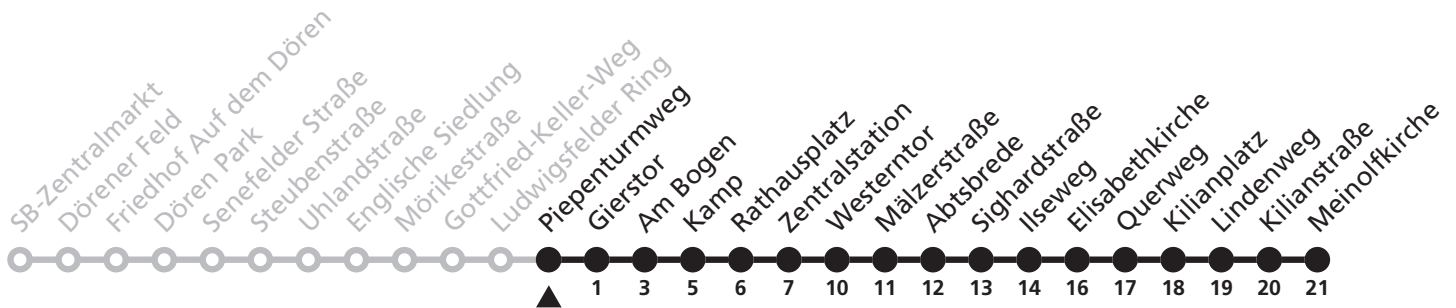

7

Ⓜ **Ludwigsfelder Ring**
→ Kilianplatz

Reisezeit in Minuten

Fahrten ohne Weghinweis verkehren auf Hauptweg. Außerhalb der Hauptverkehrszeit bestehen z.T. kürzere Reisezeiten.

Gültig ab 22.10.2017

Uhr	Montag - Freitag	Samstag	Sonn- und Feiertag	Uhr
6	14 39	14 39		6
7	12 46	12 46		7
8	15 45	15 45	45	8
9	15 45	15 45	45	9
10	15 45	15 45	45	10
11	15 45	15 45	45	11
12	15 45	15 45	45	12
13	15 45	15 45	45	13
14	15 45	15 45	45	14
15	15 45	15 45	45	15
16	15 45	15 45	45	16
17	15 45	15 45	45	17
18	15 45	15 45	45	18
19	15 45	15 45	45	19
20	15	15		20
21	21	21	21	21
22	21			22

7

Ⓜ Piepenturmweg → Kilianplatz

Reisezeit in Minuten

Fahrten ohne Weghinweis verkehren auf Hauptweg. Außerhalb der Hauptverkehrszeit bestehen z.T. kürzere Reisezeiten.

Gültig ab 22.10.2017

Uhr	Montag - Freitag	Samstag	Sonn- und Feiertag	Uhr
6	15 40	15 40		6
7	13 47	13 47		7
8	16 46	16 46	46	8
9	16 46	16 46	46	9
10	16 46	16 46	46	10
11	16 46	16 46	46	11
12	16 46	16 46	46	12
13	16 46	16 46	46	13
14	16 46	16 46	46	14
15	16 46	16 46	46	15
16	16 46	16 46	46	16
17	16 46	16 46	46	17
18	16 46	16 46	46	18
19	16 46	16 46	46	19
20	16	16		20
21	22	22	22	21
22	22			22