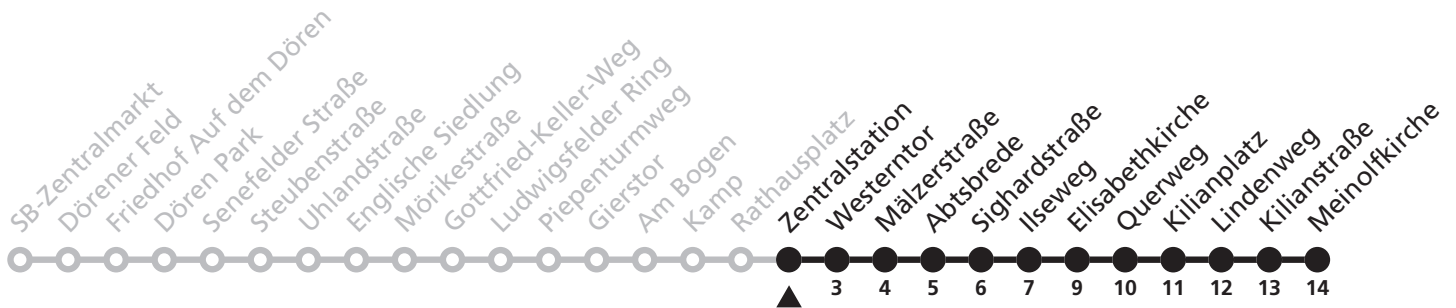

7

Ⓜ Zentralstation
→ Kilianplatz

Reisezeit in Minuten

Fahrten ohne Weghinweis verkehren auf Hauptweg. Außerhalb der Hauptverkehrszeit bestehen z.T. kürzere Reisezeiten.

Gültig ab 22.10.2017

Uhr	Montag - Freitag	Samstag	Sonn- und Feiertag	Uhr
6	23 45	23 45		6
7	21 55	21 55		7
8	24 54	24 54	54	8
9	24 54	24 54	54	9
10	24 54	24 54	54	10
11	24 54	24 54	54	11
12	24 54	24 54	54	12
13	24 54	24 54	54	13
14	24 54	24 54	54	14
15	24 54	24 54	54	15
16	24 54	24 54	54	16
17	24 54	24 54	54	17
18	24 54	24 54	54	18
19	24 54	24 54	54	19
20	24	24		20
21	28	28	28	21
22	28			22