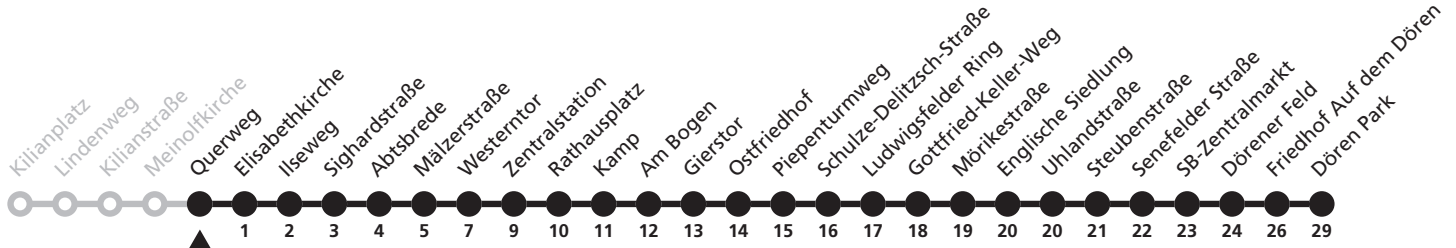

a = bis Westerntor I = weiter als Linie 5 zum Ingolstädter Weg

7

Ⓜ Meinolfkirche → Friedhof Auf dem Dören

Reisezeit in Minuten

Fahrten ohne Weghinweis verkehren auf Hauptweg. Außerhalb der Hauptverkehrszeit bestehen z.T. kürzere Reisezeiten.

a = bis Westerntor I = weiter als Linie 5 zum Ingolstädter Weg

7

Ⓜ Querweg → Friedhof Auf dem Dören

Reisezeit in Minuten

Fahrten ohne Weghinweis verkehren auf Hauptweg. Außerhalb der Hauptverkehrszeit bestehen z.T. kürzere Reisezeiten.