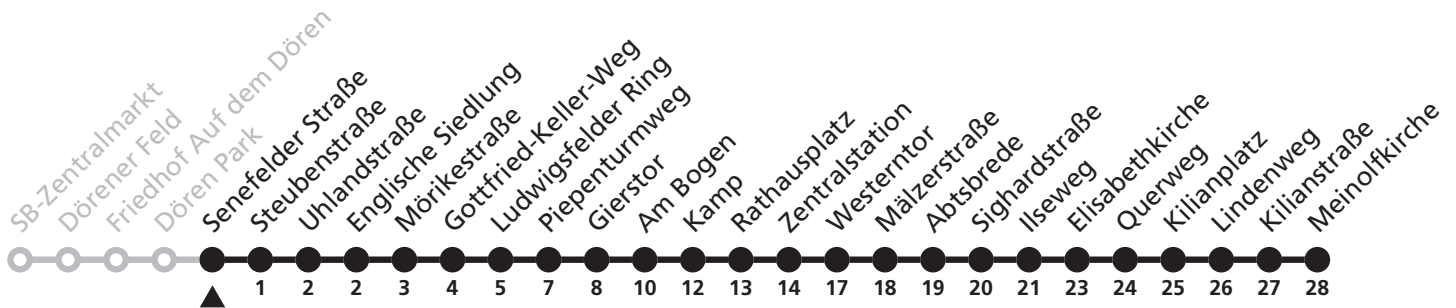

7

Ⓜ Dören Park → Kilianplatz

Reisezeit in Minuten

Fahrten ohne Weghinweis verkehren auf Hauptweg. Außerhalb der Hauptverkehrszeit bestehen z.T. kürzere Reisezeiten.

Gültig ab 22.10.2017

Uhr	Montag - Freitag	Samstag	Sonn- und Feiertag	Uhr
6	08 33	08 33		6
7	05 39	05 39		7
8	09 38	09 38	38	8
9	08 38	08 38	38	9
10	08 38	08 38	38	10
11	08 38	08 38	38	11
12	08 38	08 38	38	12
13	08 38	08 38	38	13
14	08 38	08 38	38	14
15	08 38	08 38	38	15
16	08 38	08 38	38	16
17	08 38	08 38	38	17
18	08 38	08 38	38	18
19	08 38	08 38	38	19
20	08	08		20
21	14	14	14	21
22	14			22

7

Ⓜ Senefelder Straße
→ Kilianplatz

Reisezeit in Minuten

Fahrten ohne Weghinweis verkehren auf Hauptweg. Außerhalb der Hauptverkehrszeit bestehen z.T. kürzere Reisezeiten.

Gültig ab 22.10.2017

Uhr	Montag - Freitag	Samstag	Sonn- und Feiertag	Uhr
6	09 34	09 34		6
7	06 40	06 40		7
8	10 39	10 39	39	8
9	09 39	09 39	39	9
10	09 39	09 39	39	10
11	09 39	09 39	39	11
12	09 39	09 39	39	12
13	09 39	09 39	39	13
14	09 39	09 39	39	14
15	09 39	09 39	39	15
16	09 39	09 39	39	16
17	09 39	09 39	39	17
18	09 39	09 39	39	18
19	09 39	09 39	39	19
20	09	09		20
21	15	15	15	21
22	15			22