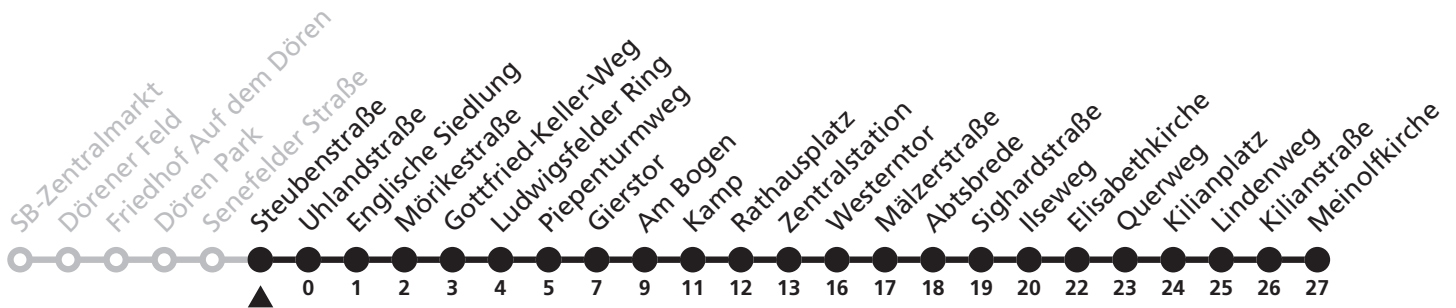

a = bis Westerntor l = weiter als Linie 5 zum Ingolstädter Weg

7

Ⓜ Mälzerstraße → Friedhof Auf dem Dören

Reisezeit in Minuten

Fahrten ohne Weghinweis verkehren auf Hauptweg. Außerhalb der Hauptverkehrszeit bestehen z.T. kürzere Reisezeiten.

7

Ⓜ Senefelder Straße
→ Kilianplatz

Reisezeit in Minuten

Fahrten ohne Weghinweis verkehren auf Hauptweg. Außerhalb der Hauptverkehrszeit bestehen z.T. kürzere Reisezeiten.

Gültig ab 22.10.2017

Uhr	Montag - Freitag	Samstag	Sonn- und Feiertag	Uhr
6	09 34	09 34		6
7	06 40	06 40		7
8	10 39	10 39	39	8
9	09 39	09 39	39	9
10	09 39	09 39	39	10
11	09 39	09 39	39	11
12	09 39	09 39	39	12
13	09 39	09 39	39	13
14	09 39	09 39	39	14
15	09 39	09 39	39	15
16	09 39	09 39	39	16
17	09 39	09 39	39	17
18	09 39	09 39	39	18
19	09 39	09 39	39	19
20	09	09		20
21	15	15	15	21
22	15			22

7

Ⓜ Steubenstraße → Kilianplatz

Reisezeit in Minuten

Fahrten ohne Weghinweis verkehren auf Hauptweg. Außerhalb der Hauptverkehrszeit bestehen z.T. kürzere Reisezeiten.

Gültig ab 22.10.2017

Uhr	Montag - Freitag	Samstag	Sonn- und Feiertag	Uhr
6	10 35	10 35		6
7	08 42	08 42		7
8	11 41	11 41	41	8
9	11 41	11 41	41	9
10	11 41	11 41	41	10
11	11 41	11 41	41	11
12	11 41	11 41	41	12
13	11 41	11 41	41	13
14	11 41	11 41	41	14
15	11 41	11 41	41	15
16	11 41	11 41	41	16
17	11 41	11 41	41	17
18	11 41	11 41	41	18
19	11 41	11 41	41	19
20	11	11		20
21	16	16	16	21
22	16			22