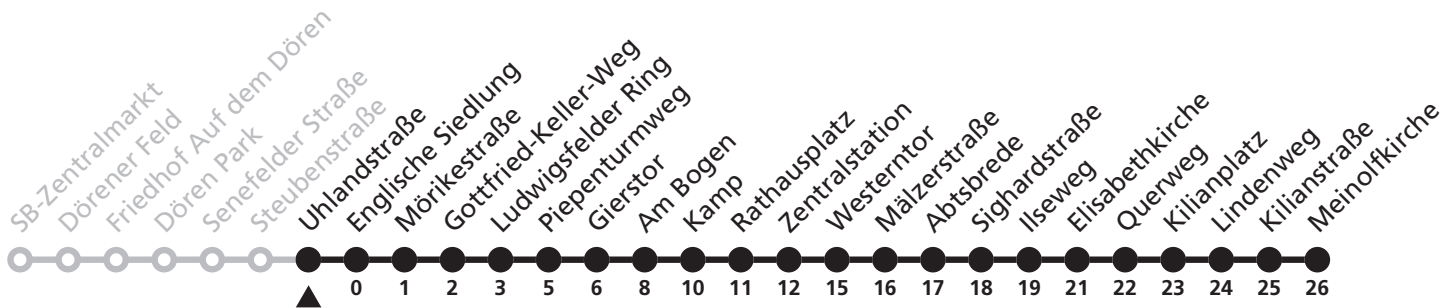

7

Ⓜ Uhlandstraße
→ Kilianplatz

Reisezeit in Minuten

Fahrten ohne Weghinweis verkehren auf Hauptweg. Außerhalb der Hauptverkehrszeit bestehen z.T. kürzere Reisezeiten.

Gültig ab 22.10.2017

Uhr	Montag - Freitag	Samstag	Sonn- und Feiertag	Uhr
6	10 35	10 35		6
7	08 42	08 42		7
8	11 41	11 41	41	8
9	11 41	11 41	41	9
10	11 41	11 41	41	10
11	11 41	11 41	41	11
12	11 41	11 41	41	12
13	11 41	11 41	41	13
14	11 41	11 41	41	14
15	11 41	11 41	41	15
16	11 41	11 41	41	16
17	11 41	11 41	41	17
18	11 41	11 41	41	18
19	11 41	11 41	41	19
20	11	11		20
21	17	17	17	21
22	17			22