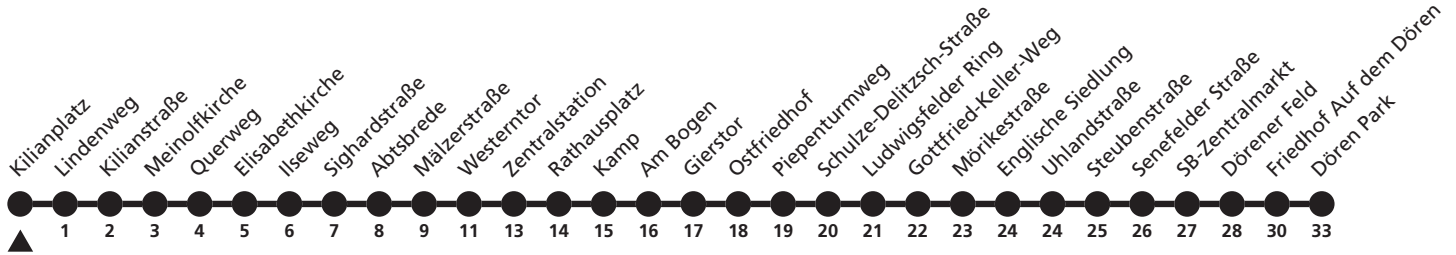

7

Ⓜ Kilianplatz
➔ Friedhof Auf dem Dören

Reisezeit in Minuten

Fahrten ohne Weghinweis verkehren auf Hauptweg. Außerhalb der Hauptverkehrszeit bestehen z.T. kürzere Reisezeiten.

Gültig ab 22.10.2017

Uhr	Montag - Freitag	Samstag	Sonn- und Feiertag	Uhr
5	31	31		5
6	06 36	36		6
7	06 31	06 31		7
8	05 35	05 35	05	8
9	05 35	05 35	05	9
10	05 35	05 35	05	10
11	05 35	05 35	05	11
12	05 35	05 35	05	12
13	05 35	05 35	05	13
14	05 35	05 35	05	14
15	05 35	05 35	05	15
16	05 35	05 35	05	16
17	05 35	05 35	05	17
18	05 35	05 35	05	18
19	05 35	05 35	05	19
20	35	35	05 ^a 36	20
21	35	21 _l ^a	21 _l ^a	21
22	21 _l ^a	21 _l ^a	21 _l ^a	22
23	21 _l ^a	21 _l ^a	21 _l ^a	23

a = bis Westerntor l = weiter als Linie 5 zum Ingolstädter Weg

7

Ⓜ Lindenweg → Friedhof Auf dem Dören

Reisezeit in Minuten

Fahrten ohne Weghinweis verkehren auf Hauptweg. Außerhalb der Hauptverkehrszeit bestehen z.T. kürzere Reisezeiten.