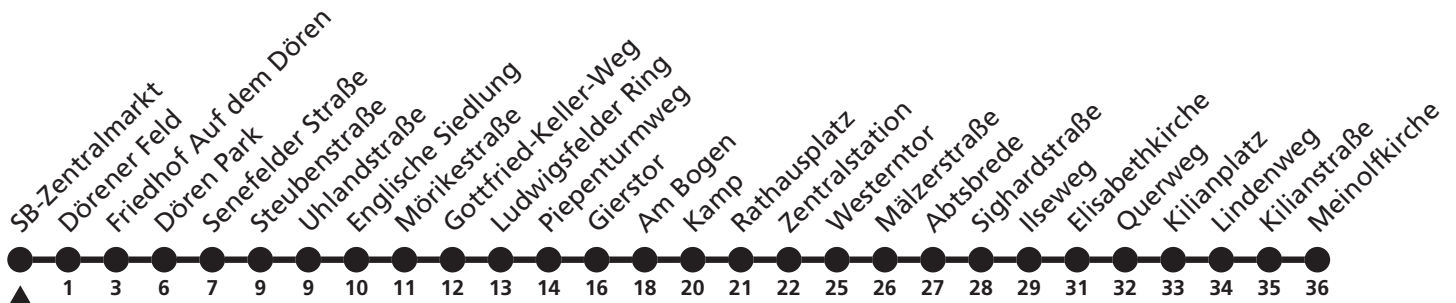

7

Ⓜ SB-Zentralmarkt → Kilianplatz

Reisezeit in Minuten

Fahrten ohne Weghinweis verkehren auf Hauptweg. Außerhalb der Hauptverkehrszeit bestehen z.T. kürzere Reisezeiten.

Gültig ab 22.10.2017

Uhr	Montag - Freitag	Samstag	Sonn- und Feiertag	Uhr
5	59	59		5
6	29 59	29 59		6
7	33 59	33 59		7
8	32	32	32	8
9	02 32	02 32	32	9
10	02 32	02 32	32	10
11	02 32	02 32	32	11
12	02 32	02 32	32	12
13	02 32	02 32	32	13
14	02 32	02 32	32	14
15	02 32	02 32	32	15
16	02 32	02 32	32	16
17	02 32	02 32	32	17
18	02 32	02 32	32	18
19	02 32	02 32	32	19
20	02	02		20
21	11	11	11	21
22	11			22