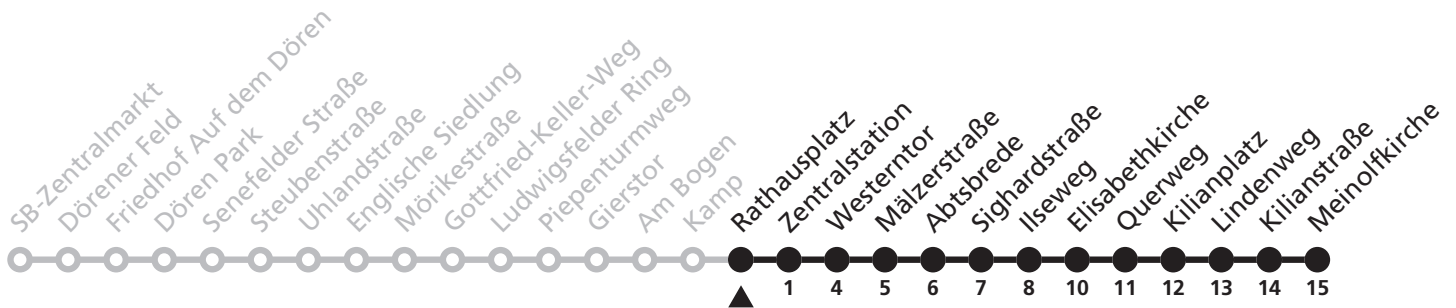

7

Ⓜ Rathausplatz
➔ Kilianplatz

Reisezeit in Minuten

Fahrten ohne Weghinweis verkehren auf Hauptweg. Außerhalb der Hauptverkehrszeit bestehen z.T. kürzere Reisezeiten.

Gültig ab 22.10.2017

Uhr	Montag - Freitag	Samstag	Sonn- und Feiertag	Uhr
6	22 44	22 44		6
7	20 54	20 54		7
8	23 53	23 53	53	8
9	23 53	23 53	53	9
10	23 53	23 53	53	10
11	23 53	23 53	53	11
12	23 53	23 53	53	12
13	23 53	23 53	53	13
14	23 53	23 53	53	14
15	23 53	23 53	53	15
16	23 53	23 53	53	16
17	23 53	23 53	53	17
18	23 53	23 53	53	18
19	23 53	23 53	53	19
20	23	23		20
21	26	26	26	21
22	26			22