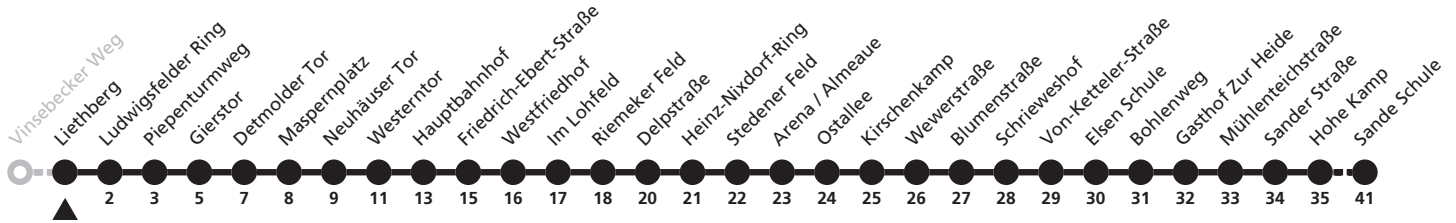

6

Ⓜ Liethberg
➔ Sande Karl-Korthaus-Straße

Reisezeit in Minuten

Fahrten ohne Weghinweis verkehren auf Hauptweg. Außerhalb der Hauptverkehrszeit bestehen z.T. kürzere Reisezeiten.

Gültig ab 22.10.2017

Uhr	Montag - Freitag	Samstag	Sonn- und Feiertag	Uhr
6	19 49			6
7	14 49			7
8	19 49	19 49		8
9	19 49	19 49		9
10	19 49	19 49		10
11	19 49	19 49		11
12	19 49	19 49		12
13	19 49	19 49		13
14	19 49	19 49		14
15	19 49	19 49		15
16	19 49	19 49		16
17	19 49	19 49		17
18	19 49	19 49		18
19	19 49	19 49		19
20	19 49			20
21	19 49			21