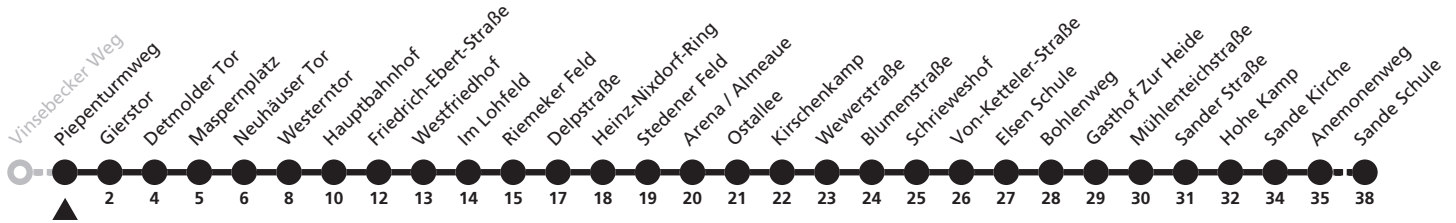

6

Ⓜ Piepenturmweg → Sande Karl-Korthaus-Straße

Reisezeit in Minuten

Fahrten ohne Weghinweis verkehren auf Hauptweg. Außerhalb der Hauptverkehrszeit bestehen z.T. kürzere Reisezeiten.

Gültig ab 22.10.2017

Uhr	Montag - Freitag	Samstag	Sonn- und Feiertag	Uhr
6	22 52			6
7	18 52			7
8	22 52	22 52		8
9	22 52	22 52		9
10	22 52	22 52		10
11	22 52	22 52		11
12	22 52	22 52		12
13	22 52	22 52		13
14	22 52	22 52		14
15	22 52	22 52		15
16	22 52	22 52		16
17	22 52	22 52		17
18	22 52	22 52		18
19	22 52	22 52		19
20	22 52			20
21	22 52			21