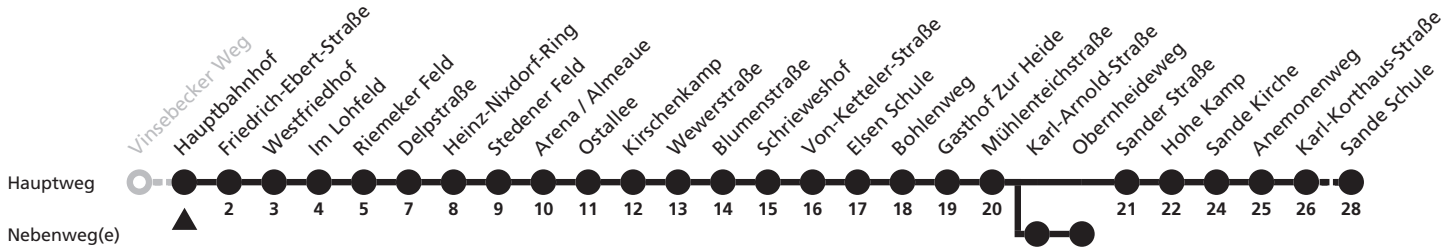

# 6

Ⓜ Hauptbahnhof  
 → Sande Karl-Korthaus-Straße

Reisezeit in Minuten

Fahrten ohne Weghinweis verkehren auf Hauptweg. Außerhalb der Hauptverkehrszeit bestehen z.T. kürzere Reisezeiten.

Gültig ab 22.10.2017