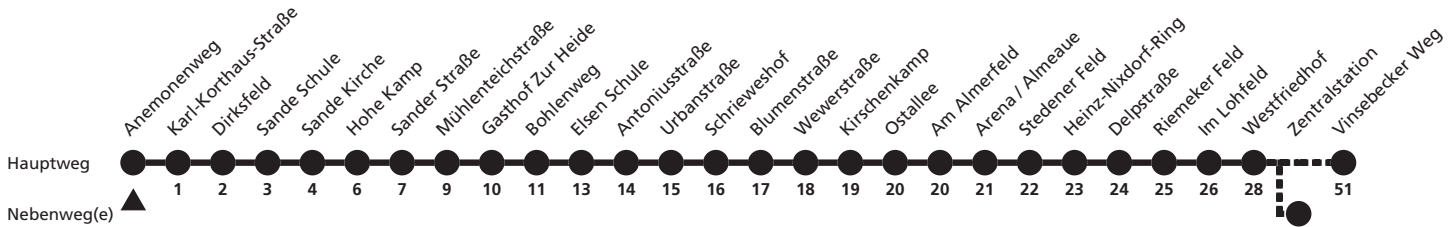

## Ⓜ Ostenländer Straße → Zentralstation

Reisezeit in Minuten

Fahrten ohne Weghinweis verkehren auf Hauptweg. Außerhalb der Hauptverkehrszeit bestehen z.T. kürzere Reisezeiten.

Gültig ab 22.10.2017

Uhr	Montag - Freitag	Samstag	Sonn- und Feiertag	Uhr
4	57			4
5	31			5

## Ⓜ Anemonenweg ➔ Auf der Lieth

Reisezeit in Minuten

Fahrten ohne Weghinweis verkehren auf Hauptweg. Außerhalb der Hauptverkehrszeit bestehen z.T. kürzere Reisezeiten.

Gültig ab 22.10.2017

Uhr	Montag - Freitag	Samstag	Sonn- und Feiertag	Uhr
4	58 <sup>a</sup>			4
5	32 <sup>a</sup>			5
6	12 57			6
7	27 57			7
8	27 57	57	43 <sup>a</sup>	8
9	27 57	27 57		9
10	27 57	27 57	43 <sup>a</sup>	10
11	27 57	27 57		11
12	27 57	27 57	13 <sup>a</sup>	12
13	27 57	27 57	13 <sup>a</sup>	13
14	27 57	27 57	13 <sup>a</sup>	14
15	27 57	27 57	13 <sup>a</sup>	15
16	27 57	27 57	13 <sup>a</sup>	16
17	27 57	27 57	13 <sup>a</sup>	17
18	27 57	27 57	13 <sup>a</sup>	18
19	27 57	27 57	13 <sup>a</sup>	19
20	27 57			20
21	27 57			21