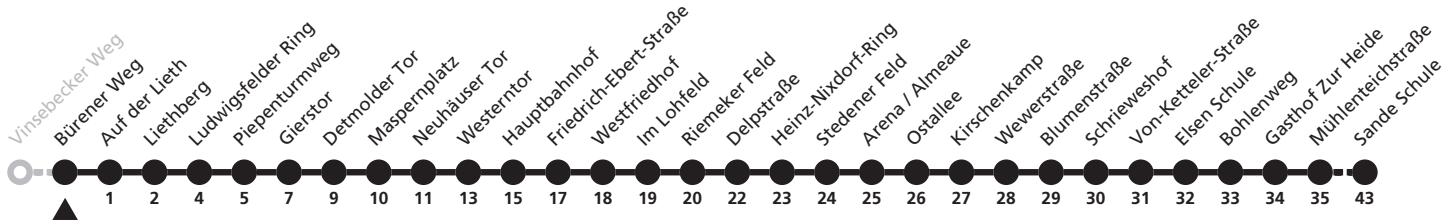

6

Ⓜ Bürener Weg
➔ Sande Karl-Korthaus-Straße

Reisezeit in Minuten

Fahrten ohne Weghinweis verkehren auf Hauptweg. Außerhalb der Hauptverkehrszeit bestehen z.T. kürzere Reisezeiten.

Gültig ab 22.10.2017

Uhr	Montag - Freitag	Samstag	Sonn- und Feiertag	Uhr
6	17 47			6
7	12 47			7
8	17 47	17 47		8
9	17 47	17 47		9
10	17 47	17 47		10
11	17 47	17 47		11
12	17 47	17 47		12
13	17 47	17 47		13
14	17 47	17 47		14
15	17 47	17 47		15
16	17 47	17 47		16
17	17 47	17 47		17
18	17 47	17 47		18
19	17 47	17 47		19
20	17 47			20
21	17 47			21