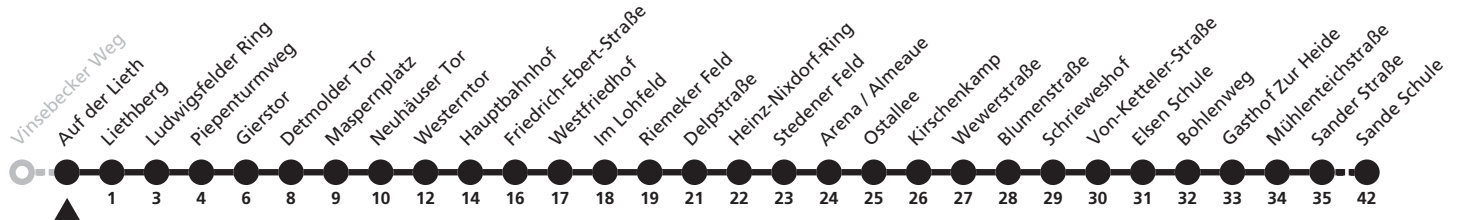

6

Ⓜ Auf der Lieth ➔ Sande Karl-Korthaus-Straße

Reisezeit in Minuten

Fahrten ohne Weghinweis verkehren auf Hauptweg. Außerhalb der Hauptverkehrszeit bestehen z.T. kürzere Reisezeiten.

Gültig ab 22.10.2017

Uhr	Montag - Freitag	Samstag	Sonn- und Feiertag	Uhr
6	18 48			6
7	13 48			7
8	18 48	18 48		8
9	18 48	18 48		9
10	18 48	18 48		10
11	18 48	18 48		11
12	18 48	18 48		12
13	18 48	18 48		13
14	18 48	18 48		14
15	18 48	18 48		15
16	18 48	18 48		16
17	18 48	18 48		17
18	18 48	18 48		18
19	18 48	18 48		19
20	18 48			20
21	18 48			21