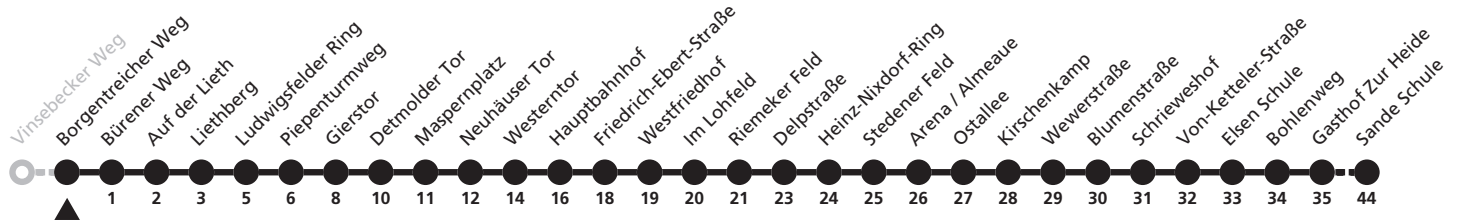

6

Ⓜ Borgentreicher Weg → Sande Karl-Korthaus-Straße

Reisezeit in Minuten

Fahrten ohne Weghinweis verkehren auf Hauptweg. Außerhalb der Hauptverkehrszeit bestehen z.T. kürzere Reisezeiten.

Gültig ab 22.10.2017

Uhr	Montag - Freitag	Samstag	Sonn- und Feiertag	Uhr
6	16 46			6
7	11 46			7
8	16 46	16 46		8
9	16 46	16 46		9
10	16 46	16 46		10
11	16 46	16 46		11
12	16 46	16 46		12
13	16 46	16 46		13
14	16 46	16 46		14
15	16 46	16 46		15
16	16 46	16 46		16
17	16 46	16 46		17
18	16 46	16 46		18
19	16 46	16 46		19
20	16 46			20
21	16 46			21