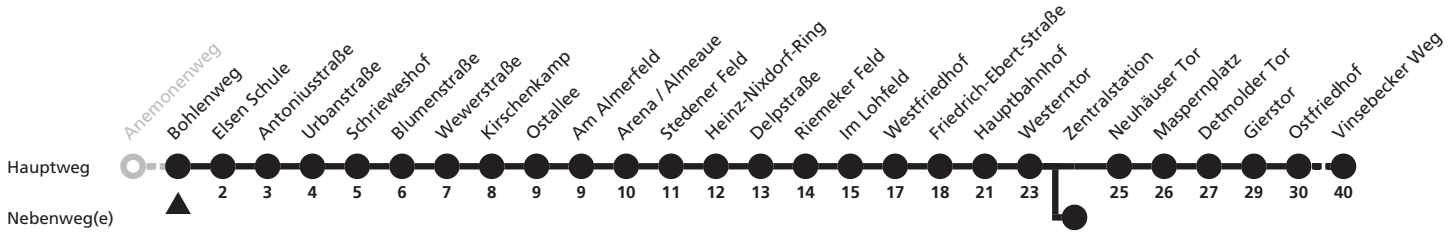

6

Ⓜ Bohlenweg ➔ Auf der Lieth

Reisezeit in Minuten

Fahrten ohne Weghinweis verkehren auf Hauptweg. Außerhalb der Hauptverkehrszeit bestehen z.T. kürzere Reisezeiten.

Gültig ab 22.10.2017

Uhr	Montag - Freitag	Samstag	Sonn- und Feiertag	Uhr
5	07^a 43^a			5
6	23	23^a		6
7	08 38			7
8	08 38	07^a 37^a	54^a	8
9	08 38	08 38		9
10	08 38	08 38	54^a	10
11	08 38	08 38		11
12	08 38	08 38	24^a	12
13	08 38	08 38	24^a	13
14	08 38	08 38	24^a	14
15	08 38	08 38	24^a	15
16	08 38	08 38	24^a	16
17	08 38	08 38	24^a	17
18	08 38	08 38	24^a	18
19	08 38	08 38	24^a	19
20	08 38	08		20
21	08 38			21
22	08			22

a = bis Zentralstation