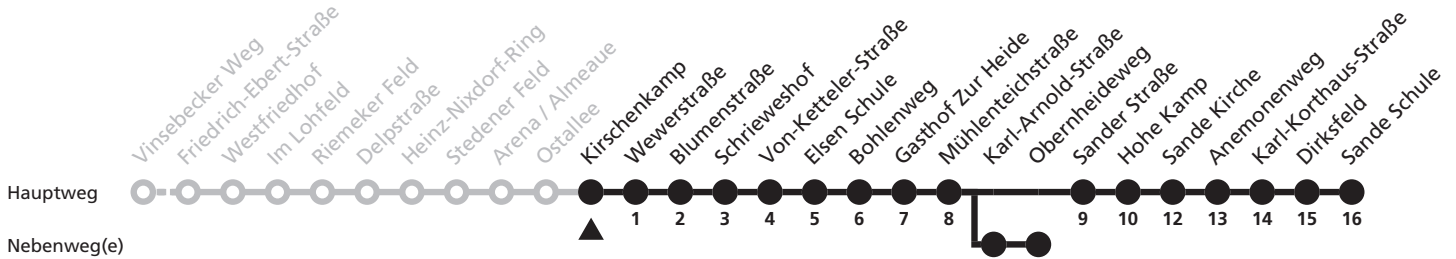

6

H Kirschenkamp
→ Sande Karl-Korthaus-Straße

Reisezeit in Minuten

Fahrten ohne Weghinweis verkehren auf Hauptweg. Außerhalb der Hauptverkehrszeit bestehen z.T. kürzere Reisezeiten.

Gültig ab 22.10.2017

Uhr	Montag - Freitag	Samstag	Sonn- und Feiertag	Uhr
6	44			6
7	14 43	15^a 44^b		7
8	14 44	14^b 44	30	8
9	14 44	14 44		9
10	14 44	14 44	30	10
11	14 44	14 44		11
12	14 44	14 44	00	12
13	14 44	14 44	00	13
14	14 44	14 44	00	14
15	14 44	14 44	00	15
16	14 44	14 44	00	16
17	14 44	14 44	00	17
18	14 44	14 44	00	18
19	14 44	14 44	00	19
20	14 44	14		20
21	14 44			21
22	14			22

a = bis Elsen Schule   b = bis Obernheideweg