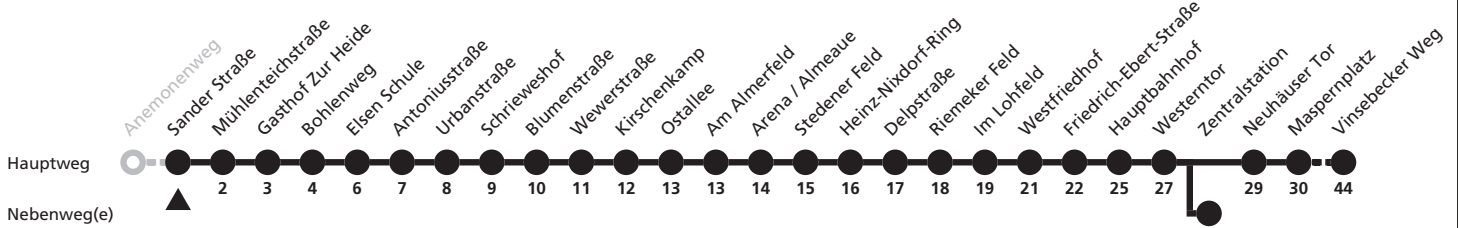

6

Ⓜ Sander Straße ➔ Auf der Lieth

Reisezeit in Minuten

Fahrten ohne Weghinweis verkehren auf Hauptweg. Außerhalb der Hauptverkehrszeit bestehen z.T. kürzere Reisezeiten.

Gültig ab 22.10.2017

Uhr	Montag - Freitag	Samstag	Sonn- und Feiertag	Uhr
5	04^a 39^a			5
6	19			6
7	04 34			7
8	04 34		50^a	8
9	04 34	04 34		9
10	04 34	04 34	50^a	10
11	04 34	04 34		11
12	04 34	04 34	20^a	12
13	04 34	04 34	20^a	13
14	04 34	04 34	20^a	14
15	04 34	04 34	20^a	15
16	04 34	04 34	20^a	16
17	04 34	04 34	20^a	17
18	04 34	04 34	20^a	18
19	04 34	04 34	20^a	19
20	04 34	04		20
21	04 34			21
22	04			22

a = bis Zentralstation