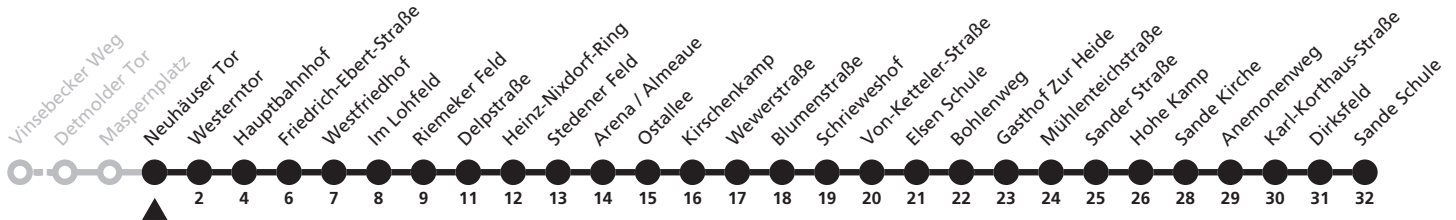

6

Ⓜ Neuhäuser Tor
➔ Sande Karl-Korthaus-Straße

Reisezeit in Minuten

Fahrten ohne Weghinweis verkehren auf Hauptweg. Außerhalb der Hauptverkehrszeit bestehen z.T. kürzere Reisezeiten.

Gültig ab 22.10.2017

Uhr	Montag - Freitag	Samstag	Sonn- und Feiertag	Uhr
6	28 58	59^a		6
7	26 58			7
8	28 58	28 58		8
9	28 58	28 58		9
10	28 58	28 58		10
11	28 58	28 58		11
12	28 58	28 58		12
13	28 58	28 58		13
14	28 58	28 58		14
15	28 58	28 58		15
16	28 58	28 58		16
17	28 58	28 58		17
18	28 58	28 58		18
19	28 58	28 58		19
20	28 58			20
21	28 58			21

a = bis Elsen Schule