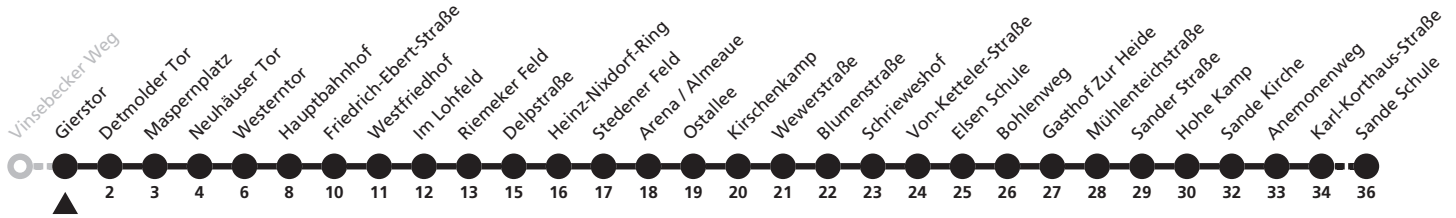

6

H Gierstor
→ Sande Karl-Korthaus-Straße

Reisezeit in Minuten

Fahrten ohne Weghinweis verkehren auf Hauptweg. Außerhalb der Hauptverkehrszeit bestehen z.T. kürzere Reisezeiten.

Gültig ab 22.10.2017

Uhr	Montag - Freitag	Samstag	Sonn- und Feiertag	Uhr
6	24 54			6
7	21 54			7
8	24 54	24 54		8
9	24 54	24 54		9
10	24 54	24 54		10
11	24 54	24 54		11
12	24 54	24 54		12
13	24 54	24 54		13
14	24 54	24 54		14
15	24 54	24 54		15
16	24 54	24 54		16
17	24 54	24 54		17
18	24 54	24 54		18
19	24 54	24 54		19
20	24 54			20
21	24 54			21