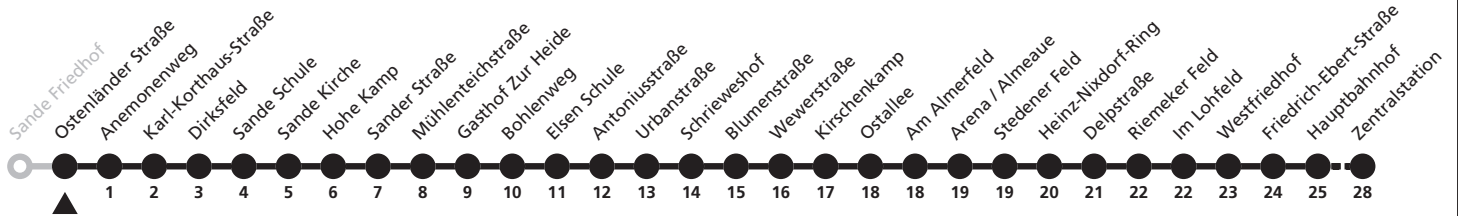

6

Ⓜ Ostenländer Straße → Zentralstation

Reisezeit in Minuten

Fahrten ohne Weghinweis verkehren auf Hauptweg. Außerhalb der Hauptverkehrszeit bestehen z.T. kürzere Reisezeiten.

Gültig ab 22.10.2017

Uhr	Montag - Freitag	Samstag	Sonn- und Feiertag	Uhr
4	57			4
5	31			5