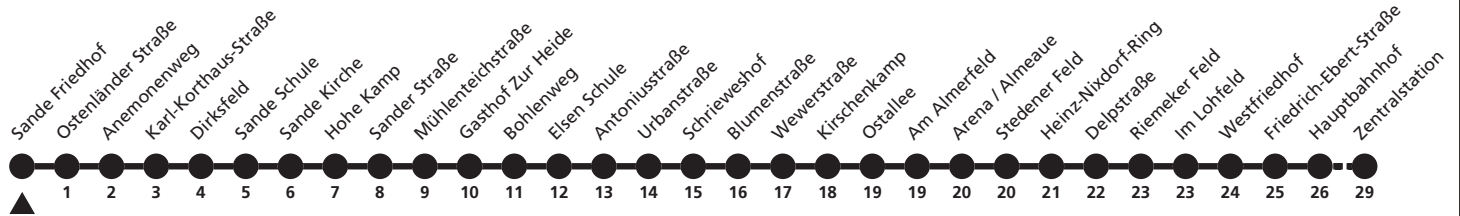

# 6

Ⓜ Sande Friedhof  
➔ Zentralstation

Reisezeit in Minuten

Fahrten ohne Weghinweis verkehren auf Hauptweg. Außerhalb der Hauptverkehrszeit bestehen z.T. kürzere Reisezeiten.

Gültig ab 22.10.2017

Uhr	Montag - Freitag	Samstag	Sonn- und Feiertag	Uhr
4	56			4
5	30			5