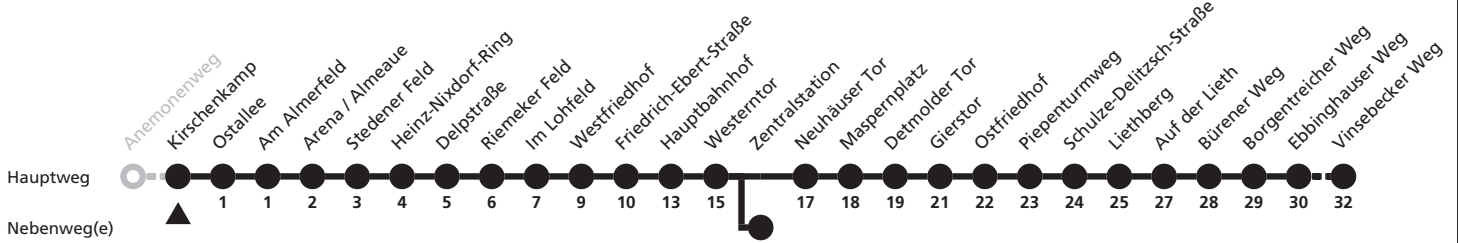

6

Ⓜ Kirschenkamp ➔ Auf der Lieth

Reisezeit in Minuten

Fahrten ohne Weghinweis verkehren auf Hauptweg. Außerhalb der Hauptverkehrszeit bestehen z.T. kürzere Reisezeiten.

Gültig ab 22.10.2017

Uhr	Montag - Freitag	Samstag	Sonn- und Feiertag	Uhr
5	14^a 50^a			5
6	31	31^a		6
7	16 46	26		7
8	16 46	15^a 45^a		8
9	16 46	16 46	01^a	9
10	16 46	16 46		10
11	16 46	16 46	01^a	11
12	16 46	16 46	31^a	12
13	16 46	16 46	31^a	13
14	16 46	16 46	31^a	14
15	16 46	16 46	31^a	15
16	16 46	16 46	31^a	16
17	16 46	16 46	31^a	17
18	16 46	16 46	31^a	18
19	16 46	16 46	31^a	19
20	16 46	16		20
21	16 46			21
22	16			22

a = bis Zentralstation