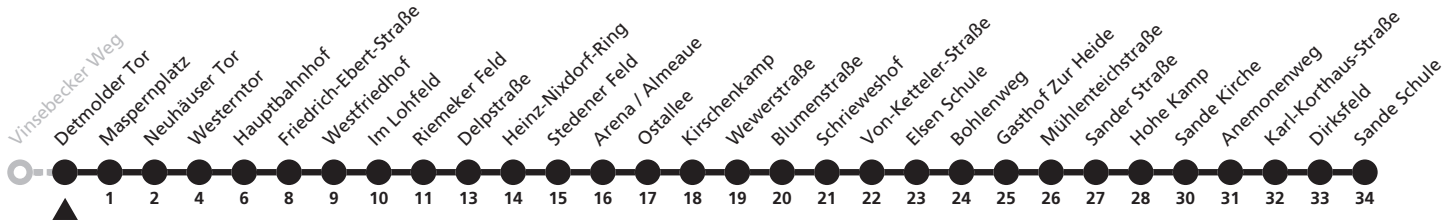

6

Ⓜ Detmolder Tor → Sande Karl-Korthaus-Straße

Reisezeit in Minuten

Fahrten ohne Weghinweis verkehren auf Hauptweg. Außerhalb der Hauptverkehrszeit bestehen z.T. kürzere Reisezeiten.

Gültig ab 22.10.2017

Uhr	Montag - Freitag	Samstag	Sonn- und Feiertag	Uhr
6	26 56	57^a		6
7	23 56			7
8	26 56	26 56		8
9	26 56	26 56		9
10	26 56	26 56		10
11	26 56	26 56		11
12	26 56	26 56		12
13	26 56	26 56		13
14	26 56	26 56		14
15	26 56	26 56		15
16	26 56	26 56		16
17	26 56	26 56		17
18	26 56	26 56		18
19	26 56	26 56		19
20	26 56			20
21	26 56			21

a = bis Elsen Schule