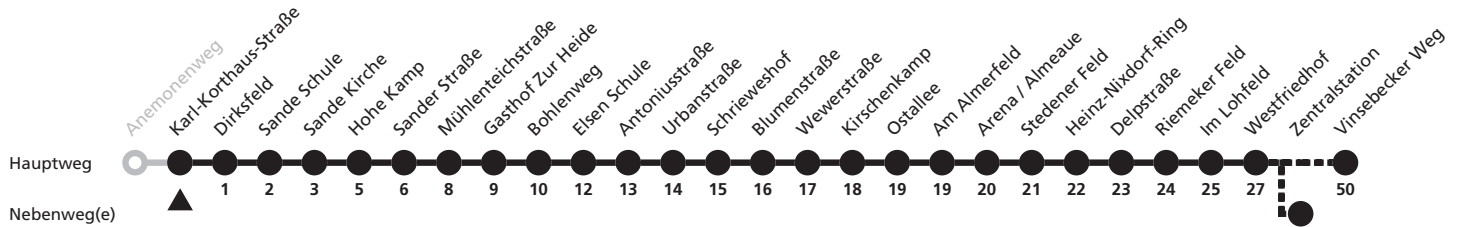

6

Ⓜ Karl-Korthaus-Straße ➔ Auf der Lieth

Reisezeit in Minuten

Fahrten ohne Weghinweis verkehren auf Hauptweg. Außerhalb der Hauptverkehrszeit bestehen z.T. kürzere Reisezeiten.

Gültig ab 22.10.2017

Uhr	Montag - Freitag	Samstag	Sonn- und Feiertag	Uhr
4	59^a			4
5	33^a			5
6	13 58			6
7	28 58			7
8	28 58	58	44^a	8
9	28 58	28 58		9
10	28 58	28 58	44^a	10
11	28 58	28 58		11
12	28 58	28 58	14^a	12
13	28 58	28 58	14^a	13
14	28 58	28 58	14^a	14
15	28 58	28 58	14^a	15
16	28 58	28 58	14^a	16
17	28 58	28 58	14^a	17
18	28 58	28 58	14^a	18
19	28 58	28 58	14^a	19
20	28 58			20
21	28 58			21

a = bis Zentralstation