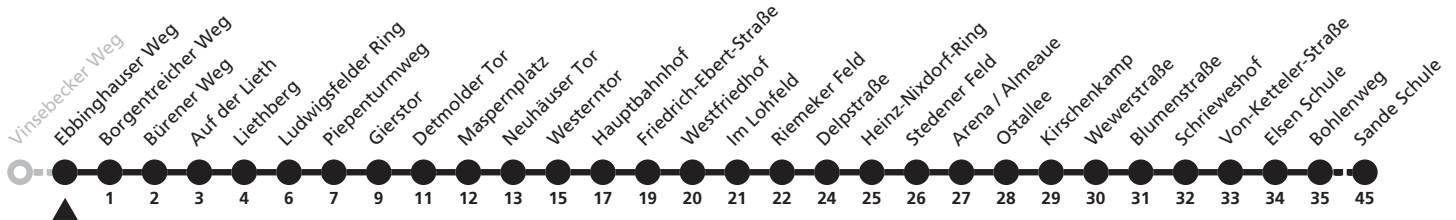

6

Ⓜ Ebbinghauser Weg → Sande Karl-Korthaus-Straße

Reisezeit in Minuten

Fahrten ohne Weghinweis verkehren auf Hauptweg. Außerhalb der Hauptverkehrszeit bestehen z.T. kürzere Reisezeiten.

Gültig ab 22.10.2017

Uhr	Montag - Freitag	Samstag	Sonn- und Feiertag	Uhr
6	15 45			6
7	10 45			7
8	15 45	15 45		8
9	15 45	15 45		9
10	15 45	15 45		10
11	15 45	15 45		11
12	15 45	15 45		12
13	15 45	15 45		13
14	15 45	15 45		14
15	15 45	15 45		15
16	15 45	15 45		16
17	15 45	15 45		17
18	15 45	15 45		18
19	15 45	15 45		19
20	15 45			20
21	15 45			21