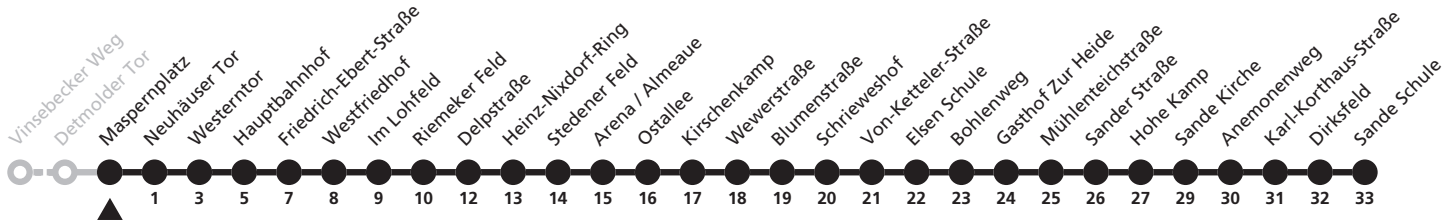

# 6

**H Maspornplatz**  
**→ Sande Karl-Korthaus-Straße**

Reisezeit in Minuten

Fahrten ohne Weghinweis verkehren auf Hauptweg. Außerhalb der Hauptverkehrszeit bestehen z.T. kürzere Reisezeiten.

Gültig ab 22.10.2017