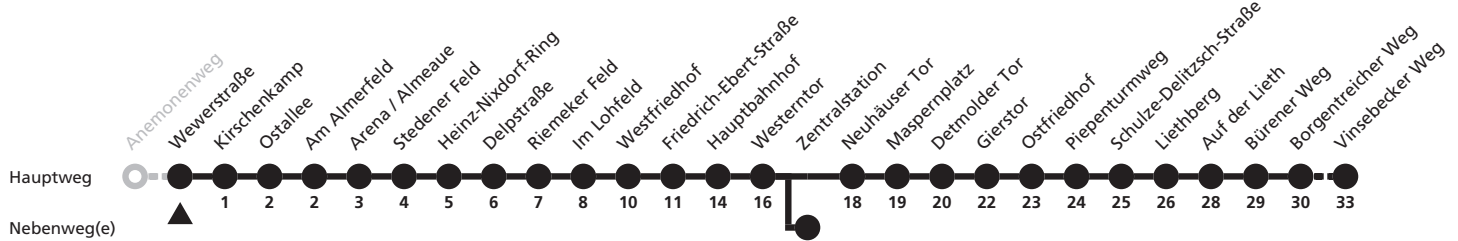

6

Ⓜ Wewerstraße → Auf der Lieth

Reisezeit in Minuten

Fahrten ohne Weghinweis verkehren auf Hauptweg. Außerhalb der Hauptverkehrszeit bestehen z.T. kürzere Reisezeiten.

Gültig ab 22.10.2017

Uhr	Montag - Freitag	Samstag	Sonn- und Feiertag	Uhr
5	13^a 49^a			5
6	30	30^a		6
7	15 45	25		7
8	15 45	14^a 44^a		8
9	15 45	15 45	00^a	9
10	15 45	15 45		10
11	15 45	15 45	00^a	11
12	15 45	15 45	30^a	12
13	15 45	15 45	30^a	13
14	15 45	15 45	30^a	14
15	15 45	15 45	30^a	15
16	15 45	15 45	30^a	16
17	15 45	15 45	30^a	17
18	15 45	15 45	30^a	18
19	15 45	15 45	30^a	19
20	15 45	15		20
21	15 45			21
22	15			22

a = bis Zentralstation