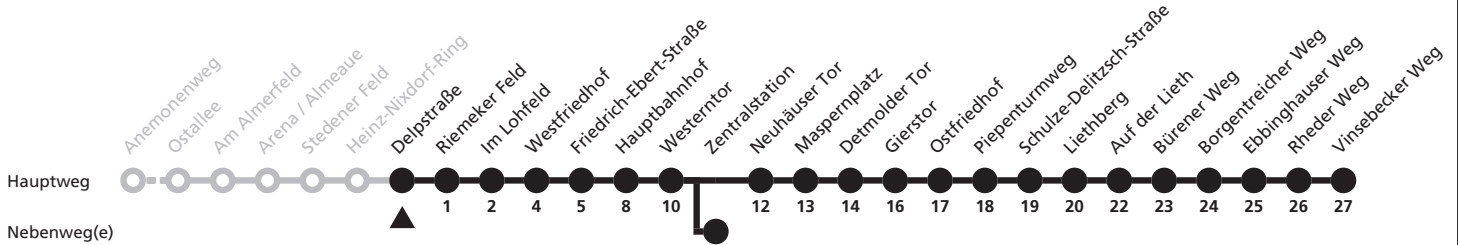

6

Ⓜ Delpstraße → Auf der Lieth

Reisezeit in Minuten

Fahrten ohne Weghinweis verkehren auf Hauptweg. Außerhalb der Hauptverkehrszeit bestehen z.T. kürzere Reisezeiten.

Gültig ab 22.10.2017

Uhr	Montag - Freitag	Samstag	Sonn- und Feiertag	Uhr
5	18^a 54^a			5
6	36	36^a		6
7	21 51	31		7
8	21 51	20^a 50^a		8
9	21 51	21 51	05^a	9
10	21 51	21 51		10
11	21 51	21 51	05^a	11
12	21 51	21 51	35^a	12
13	21 51	21 51	35^a	13
14	21 51	21 51	35^a	14
15	21 51	21 51	35^a	15
16	21 51	21 51	35^a	16
17	21 51	21 51	35^a	17
18	21 51	21 51	35^a	18
19	21 51	21 51	35^a	19
20	21 51	21		20
21	21 51			21
22	21			22

a = bis Zentralstation