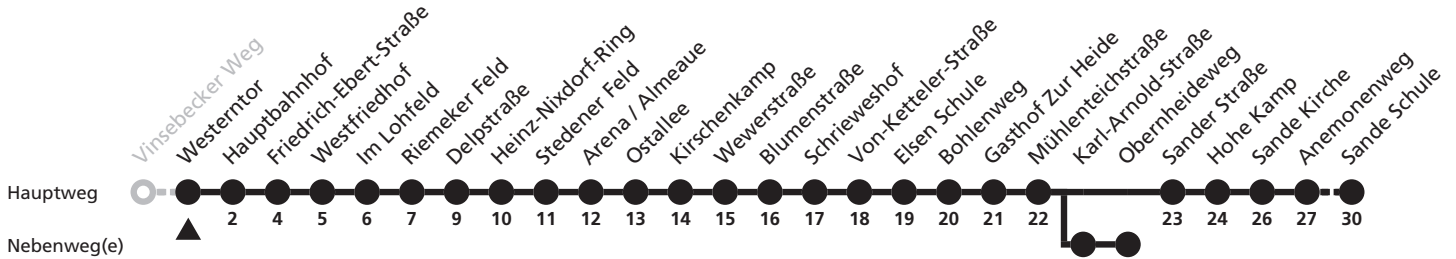

6

Ⓜ Westerntor
➔ Sande Karl-Korthaus-Straße

Reisezeit in Minuten

Fahrten ohne Weghinweis verkehren auf Hauptweg. Außerhalb der Hauptverkehrszeit bestehen z.T. kürzere Reisezeiten.

Gültig ab 22.10.2017

Uhr	Montag - Freitag	Samstag	Sonn- und Feiertag	Uhr
6	30			6
7	00 28	01^a 30^b		7
8	00 30	00^b 30	19	8
9	00 30	00 30		9
10	00 30	00 30	19	10
11	00 30	00 30	49	11
12	00 30	00 30	49	12
13	00 30	00 30	49	13
14	00 30	00 30	49	14
15	00 30	00 30	49	15
16	00 30	00 30	49	16
17	00 30	00 30	49	17
18	00 30	00 30	49	18
19	00 30	00 30		19
20	00 30	00		20
21	00 30			21
22	00			22

a = bis Eisen Schule   b = bis Obernheideweg