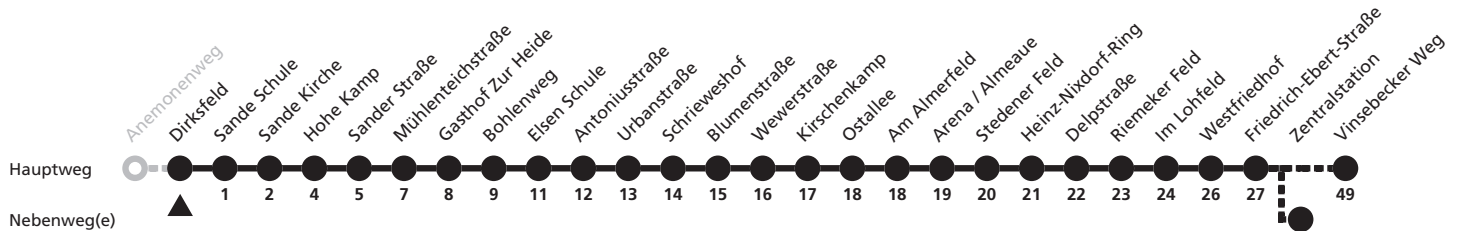

6

Ⓜ Dirksfeld ➔ Auf der Lieth

Reisezeit in Minuten

Fahrten ohne Weghinweis verkehren auf Hauptweg. Außerhalb der Hauptverkehrszeit bestehen z.T. kürzere Reisezeiten.

Gültig ab 22.10.2017

Uhr	Montag - Freitag	Samstag	Sonn- und Feiertag	Uhr
5	00^a 34^a			5
6	14 59			6
7	29 59			7
8	29 59	59	45^a	8
9	29 59	29 59		9
10	29 59	29 59	45^a	10
11	29 59	29 59		11
12	29 59	29 59	15^a	12
13	29 59	29 59	15^a	13
14	29 59	29 59	15^a	14
15	29 59	29 59	15^a	15
16	29 59	29 59	15^a	16
17	29 59	29 59	15^a	17
18	29 59	29 59	15^a	18
19	29 59	29 59	15^a	19
20	29 59			20
21	29 59			21

a = bis Zentralstation