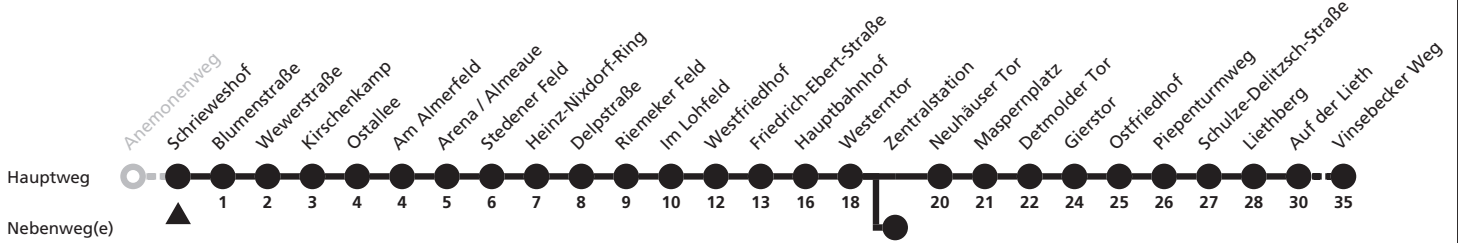

6

Ⓜ Schrieweshof ➔ Auf der Lieth

Reisezeit in Minuten

Fahrten ohne Weghinweis verkehren auf Hauptweg. Außerhalb der Hauptverkehrszeit bestehen z.T. kürzere Reisezeiten.

Gültig ab 22.10.2017

Uhr	Montag - Freitag	Samstag	Sonn- und Feiertag	Uhr
5	11^a 47^a			5
6	28	28^a		6
7	13 43	23		7
8	13 43	12^a 42^a	58^a	8
9	13 43	13 43		9
10	13 43	13 43	58^a	10
11	13 43	13 43		11
12	13 43	13 43	28^a	12
13	13 43	13 43	28^a	13
14	13 43	13 43	28^a	14
15	13 43	13 43	28^a	15
16	13 43	13 43	28^a	16
17	13 43	13 43	28^a	17
18	13 43	13 43	28^a	18
19	13 43	13 43	28^a	19
20	13 43	13		20
21	13 43			21
22	13			22

a = bis Zentralstation