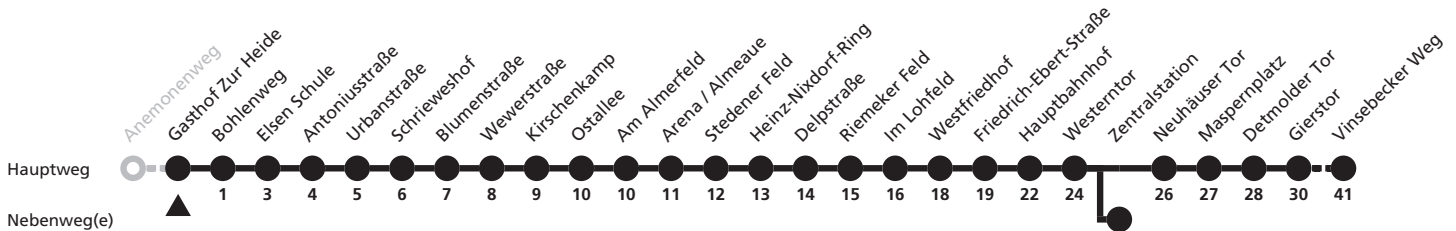

6

Ⓜ Gasthof Zur Heide ➔ Auf der Lieth

Reisezeit in Minuten

Fahrten ohne Weghinweis verkehren auf Hauptweg. Außerhalb der Hauptverkehrszeit bestehen z.T. kürzere Reisezeiten.

Gültig ab 22.10.2017

Uhr	Montag - Freitag	Samstag	Sonn- und Feiertag	Uhr
5	06^a 42^a			5
6	22	22^a		6
7	07 37			7
8	07 37	06^a 36^a	53^a	8
9	07 37	07 37		9
10	07 37	07 37	53^a	10
11	07 37	07 37		11
12	07 37	07 37	23^a	12
13	07 37	07 37	23^a	13
14	07 37	07 37	23^a	14
15	07 37	07 37	23^a	15
16	07 37	07 37	23^a	16
17	07 37	07 37	23^a	17
18	07 37	07 37	23^a	18
19	07 37	07 37	23^a	19
20	07 37	07		20
21	07 37			21
22	07			22

a = bis Zentralstation