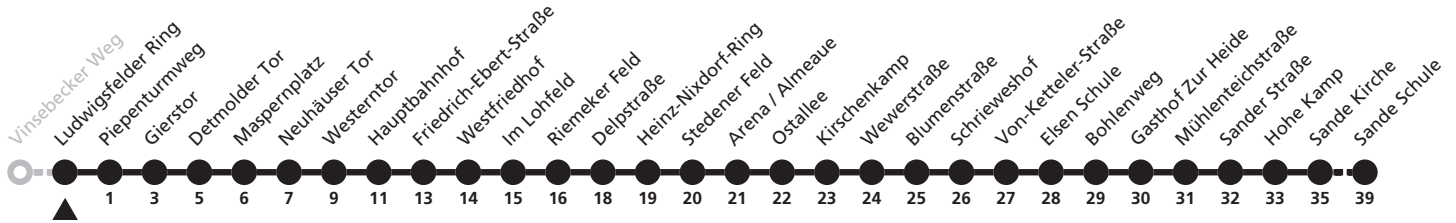

6

Ⓜ Ludwigsfelder Ring
➔ Sande Karl-Korthaus-Straße

Reisezeit in Minuten

Fahrten ohne Weghinweis verkehren auf Hauptweg. Außerhalb der Hauptverkehrszeit bestehen z.T. kürzere Reisezeiten.

Gültig ab 22.10.2017

Uhr	Montag - Freitag	Samstag	Sonn- und Feiertag	Uhr
6	21 51			6
7	17 51			7
8	21 51	21 51		8
9	21 51	21 51		9
10	21 51	21 51		10
11	21 51	21 51		11
12	21 51	21 51		12
13	21 51	21 51		13
14	21 51	21 51		14
15	21 51	21 51		15
16	21 51	21 51		16
17	21 51	21 51		17
18	21 51	21 51		18
19	21 51	21 51		19
20	21 51			20
21	21 51			21