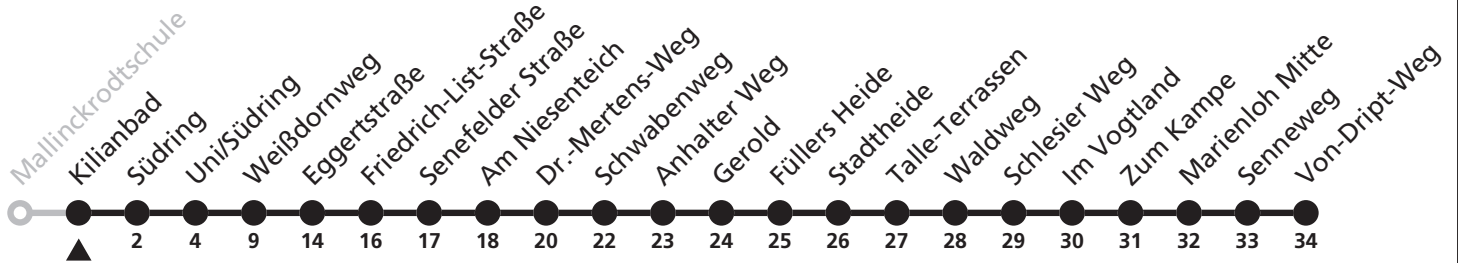

52

Ⓜ Mallinckrodtsschule
➔ Marienloh, Von-Driipt-Weg

Reisezeit in Minuten

Fahrten ohne Weghinweis verkehren auf Hauptweg. Außerhalb der Hauptverkehrszeit bestehen z.T. kürzere Reisezeiten.

Gültig ab 14.08.2017

Uhr	Montag - Freitag	Uhr
15	50 ^A	15

A = nur an Schultagen

52

Ⓜ Kilianbad
➔ Marienloh, Von-Driipt-Weg

Reisezeit in Minuten

Fahrten ohne Weghinweis verkehren auf Hauptweg. Außerhalb der Hauptverkehrszeit bestehen z.T. kürzere Reisezeiten.

Gültig ab 14.08.2017

Uhr	Montag - Freitag	Uhr
15	51 ^A	15

A = nur an Schultagen

52

Ⓜ Südring
➔ Marienloh, Von-Driipt-Weg

Reisezeit in Minuten

Fahrten ohne Weghinweis verkehren auf Hauptweg. Außerhalb der Hauptverkehrszeit bestehen z.T. kürzere Reisezeiten.

Gültig ab 14.08.2017

Uhr	Montag - Freitag	Uhr
15	53 ^A	15

A = nur an Schultagen

52

Ⓜ Uni/Südring
➔ Marienloh, Von-Driipt-Weg

Reisezeit in Minuten

Fahrten ohne Weghinweis verkehren auf Hauptweg. Außerhalb der Hauptverkehrszeit bestehen z.T. kürzere Reisezeiten.