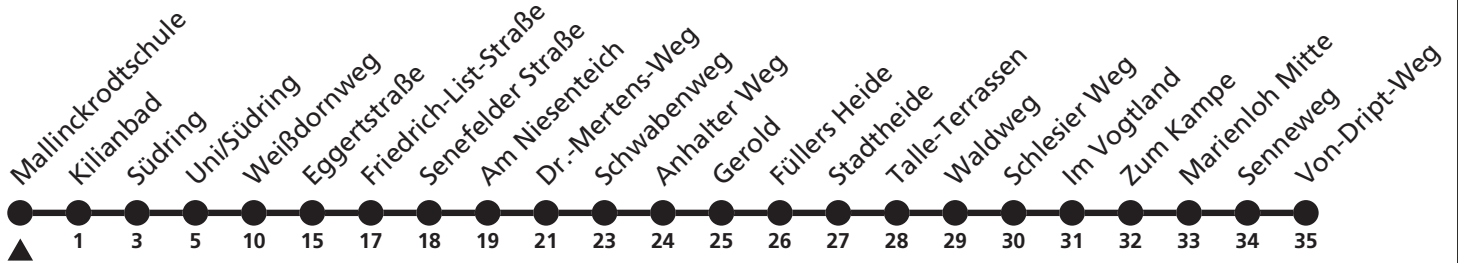

52

Ⓜ Mallinckrodtsschule
➔ Marienloh, Von-Driipt-Weg

Reisezeit in Minuten

Fahrten ohne Weghinweis verkehren auf Hauptweg. Außerhalb der Hauptverkehrszeit bestehen z.T. kürzere Reisezeiten.

Gültig ab 14.08.2017

Uhr	Montag - Freitag	Uhr
15	50 ^A	15

A = nur an Schultagen

52

Ⓜ Kilianbad
➔ Marienloh, Von-Driipt-Weg

Reisezeit in Minuten

Fahrten ohne Weghinweis verkehren auf Hauptweg. Außerhalb der Hauptverkehrszeit bestehen z.T. kürzere Reisezeiten.

Gültig ab 14.08.2017

Uhr	Montag - Freitag	Uhr
15	51 ^A	15

A = nur an Schultagen

52

Ⓜ Südring
➔ Marienloh, Von-Driipt-Weg

Reisezeit in Minuten

Fahrten ohne Weghinweis verkehren auf Hauptweg. Außerhalb der Hauptverkehrszeit bestehen z.T. kürzere Reisezeiten.