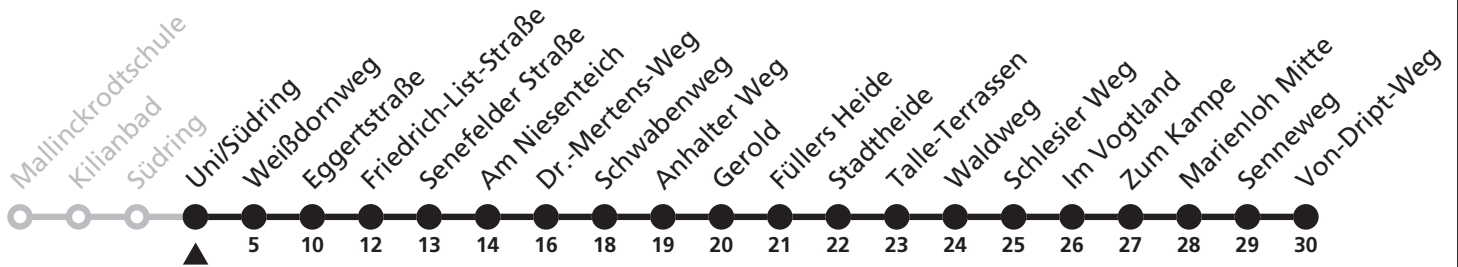

Gültig ab 14.08.2017

Uhr	Montag - Freitag	Uhr
15	51 ^A	15

A = nur an Schultagen

52

Ⓜ Südring
➔ Marienloh, Von-Driipt-Weg

Reisezeit in Minuten

Fahrten ohne Weghinweis verkehren auf Hauptweg. Außerhalb der Hauptverkehrszeit bestehen z.T. kürzere Reisezeiten.

Gültig ab 14.08.2017

Uhr	Montag - Freitag	Uhr
15	53 ^A	15

A = nur an Schultagen

52

Ⓜ Uni/Südring
➔ Marienloh, Von-Driipt-Weg

Reisezeit in Minuten

Fahrten ohne Weghinweis verkehren auf Hauptweg. Außerhalb der Hauptverkehrszeit bestehen z.T. kürzere Reisezeiten.

Gültig ab 14.08.2017

Uhr	Montag - Freitag	Uhr
13	18 ^B	13
14		14
15	55 ^D	15

B = nur Dienstag und Freitag an Schultagen D = nur an Schultagen sowie in der Vorlesungszeit der Universität Paderborn

52

Ⓜ Weißdornweg → Marienloh, Von-Driipt-Weg

B = nur Dienstag und Freitag an Schultagen D = nur an Schultagen sowie in der Vorlesungszeit der Universität Paderborn

52

Ⓜ Eggertstraße
➔ Marienloh, Von-Driipt-Weg

Reisezeit in Minuten

Fahrten ohne Weghinweis verkehren auf Hauptweg. Außerhalb der Hauptverkehrszeit bestehen z.T. kürzere Reisezeiten.