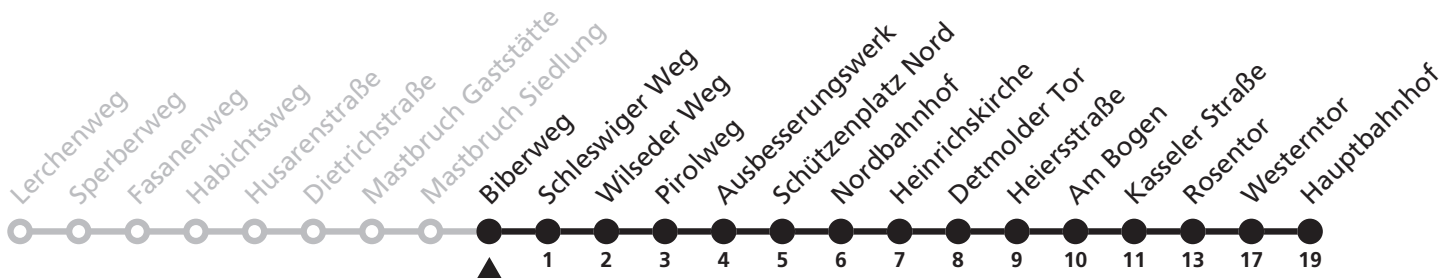

Gültig ab 22.10.2017

Uhr	Montag - Freitag	Uhr
7	10 ^S	7

S = nur an Schultagen

12

Ⓜ Biberweg
➔ Hauptbahnhof

Reisezeit in Minuten

Fahrten ohne Weghinweis verkehren auf Hauptweg. Außerhalb der Hauptverkehrszeit bestehen z.T. kürzere Reisezeiten.

Gültig ab 22.10.2017

Uhr	Montag - Freitag	Uhr
7	11 ^S	7

S = nur an Schultagen

12

Ⓜ Schleswiger Weg
➔ Hauptbahnhof

Reisezeit in Minuten

Fahrten ohne Weghinweis verkehren auf Hauptweg. Außerhalb der Hauptverkehrszeit bestehen z.T. kürzere Reisezeiten.