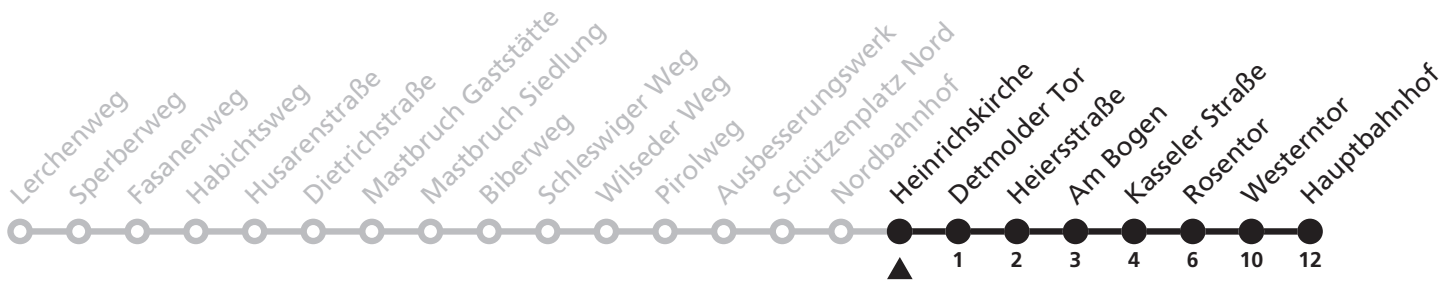

12

Ⓜ Heinrichskirche
➔ Hauptbahnhof

Reisezeit in Minuten

Fahrten ohne Weghinweis verkehren auf Hauptweg. Außerhalb der Hauptverkehrszeit bestehen z.T. kürzere Reisezeiten.

Gültig ab 22.10.2017

Uhr	Montag - Freitag	Uhr
7	18^S	7

S = nur an Schultagen