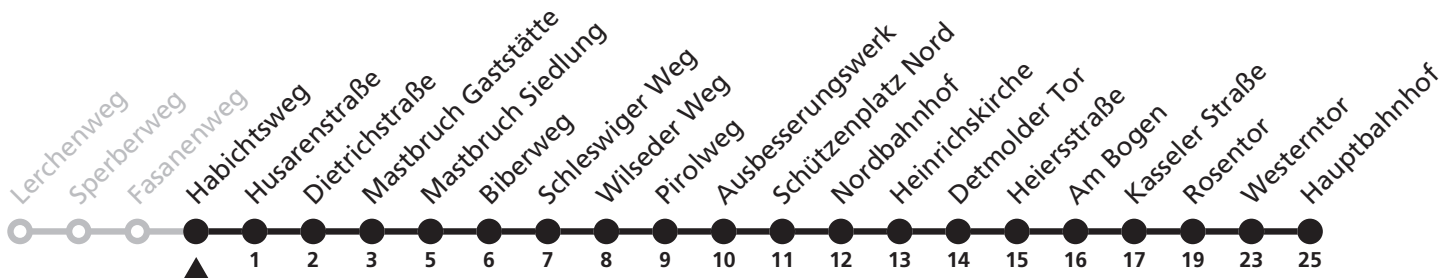

Uhr	Montag - Freitag	Uhr
7	03 ^S	7

S = nur an Schultagen

12

Ⓜ Fasanenweg
➔ Hauptbahnhof

Reisezeit in Minuten

Fahrten ohne Weghinweis verkehren auf Hauptweg. Außerhalb der Hauptverkehrszeit bestehen z.T. kürzere Reisezeiten.

Gültig ab 22.10.2017

Uhr	Montag - Freitag	Uhr
7	04 ^S	7

S = nur an Schultagen

12

Ⓜ Habichtsweg
➔ Hauptbahnhof

Reisezeit in Minuten

Fahrten ohne Weghinweis verkehren auf Hauptweg. Außerhalb der Hauptverkehrszeit bestehen z.T. kürzere Reisezeiten.

Gültig ab 22.10.2017

Uhr	Montag - Freitag	Uhr
7	05 ^S	7

S = nur an Schultagen

12

Ⓜ Husarenstraße
➔ Hauptbahnhof

Reisezeit in Minuten

Fahrten ohne Weghinweis verkehren auf Hauptweg. Außerhalb der Hauptverkehrszeit bestehen z.T. kürzere Reisezeiten.

Gültig ab 22.10.2017

Uhr	Montag - Freitag	Uhr
7	06 ^S	7

S = nur an Schultagen

12

Ⓜ Dietrichstraße
➔ Hauptbahnhof

Reisezeit in Minuten

Fahrten ohne Weghinweis verkehren auf Hauptweg. Außerhalb der Hauptverkehrszeit bestehen z.T. kürzere Reisezeiten.