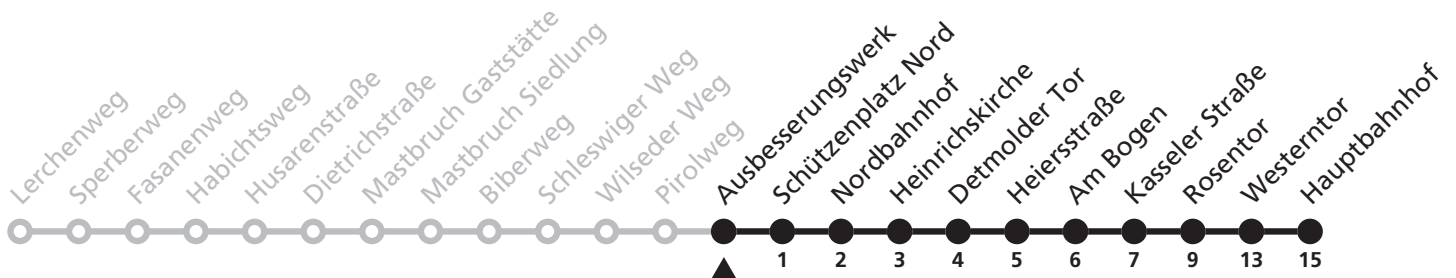

Gültig ab 22.10.2017

Uhr	Montag - Freitag	Uhr
7	14 ^S	7

S = nur an Schultagen

12

Ⓜ **Ausbesserungswerk**
➔ **Hauptbahnhof**

Reisezeit in Minuten

Fahrten ohne Weghinweis verkehren auf Hauptweg. Außerhalb der Hauptverkehrszeit bestehen z.T. kürzere Reisezeiten.

Gültig ab 22.10.2017

Uhr	Montag - Freitag	Uhr
7	15 ^S	7

S = nur an Schultagen

12

Ⓜ Schützenplatz Nord
➔ Hauptbahnhof

Reisezeit in Minuten

Fahrten ohne Weghinweis verkehren auf Hauptweg. Außerhalb der Hauptverkehrszeit bestehen z.T. kürzere Reisezeiten.