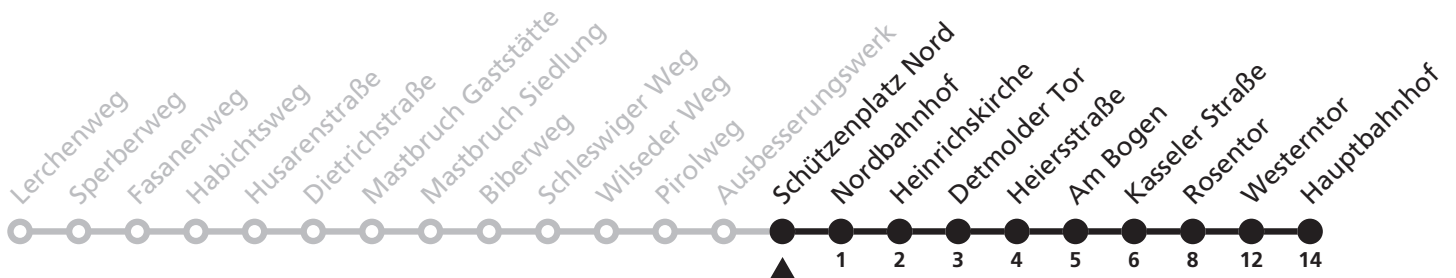

Gültig ab 22.10.2017

Uhr	Montag - Freitag	Uhr
7	15 ^S	7

S = nur an Schultagen

12

Ⓜ Schützenplatz Nord
➔ Hauptbahnhof

Reisezeit in Minuten

Fahrten ohne Weghinweis verkehren auf Hauptweg. Außerhalb der Hauptverkehrszeit bestehen z.T. kürzere Reisezeiten.