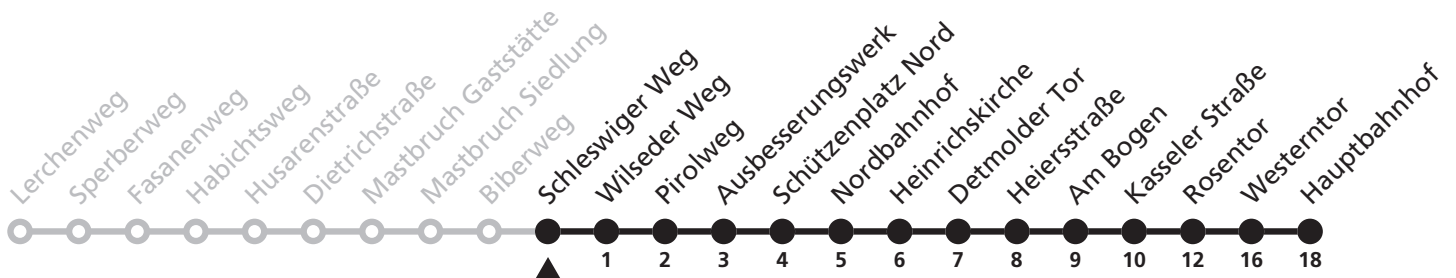

Gültig ab 22.10.2017

Uhr	Montag - Freitag	Uhr
7	11 ^S	7

S = nur an Schultagen

12

Ⓜ Schleswiger Weg
➔ Hauptbahnhof

Reisezeit in Minuten

Fahrten ohne Weghinweis verkehren auf Hauptweg. Außerhalb der Hauptverkehrszeit bestehen z.T. kürzere Reisezeiten.