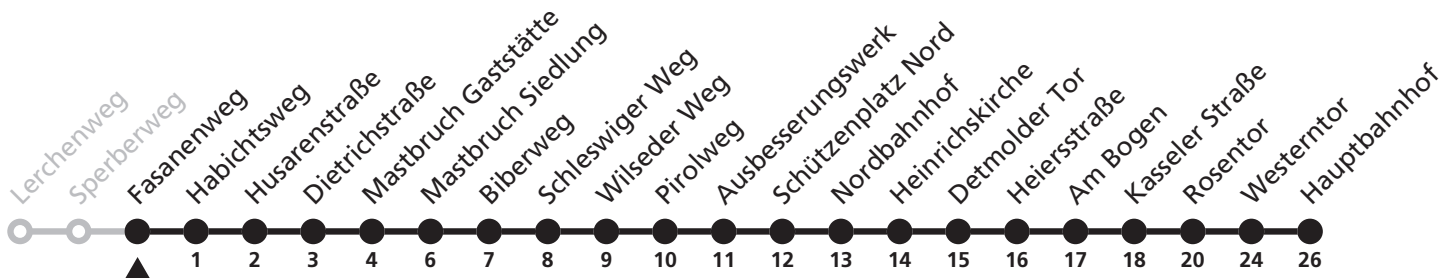

S = nur an Schultagen

12

Ⓜ Sperberweg
➔ Hauptbahnhof

Reisezeit in Minuten

Fahrten ohne Weghinweis verkehren auf Hauptweg. Außerhalb der Hauptverkehrszeit bestehen z.T. kürzere Reisezeiten.

Gültig ab 22.10.2017

Uhr	Montag - Freitag	Uhr
7	03 ^S	7

S = nur an Schultagen

12

Ⓜ Fasanenweg
➔ Hauptbahnhof

Reisezeit in Minuten

Fahrten ohne Weghinweis verkehren auf Hauptweg. Außerhalb der Hauptverkehrszeit bestehen z.T. kürzere Reisezeiten.

Gültig ab 22.10.2017

Uhr	Montag - Freitag	Uhr
7	04 ^S	7

S = nur an Schultagen

12

Ⓜ Habichtsweg
➔ Hauptbahnhof

Reisezeit in Minuten

Fahrten ohne Weghinweis verkehren auf Hauptweg. Außerhalb der Hauptverkehrszeit bestehen z.T. kürzere Reisezeiten.

Gültig ab 22.10.2017

Uhr	Montag - Freitag	Uhr
7	05 ^S	7

S = nur an Schultagen

12

Ⓜ Husarenstraße
➔ Hauptbahnhof

Reisezeit in Minuten

Fahrten ohne Weghinweis verkehren auf Hauptweg. Außerhalb der Hauptverkehrszeit bestehen z.T. kürzere Reisezeiten.