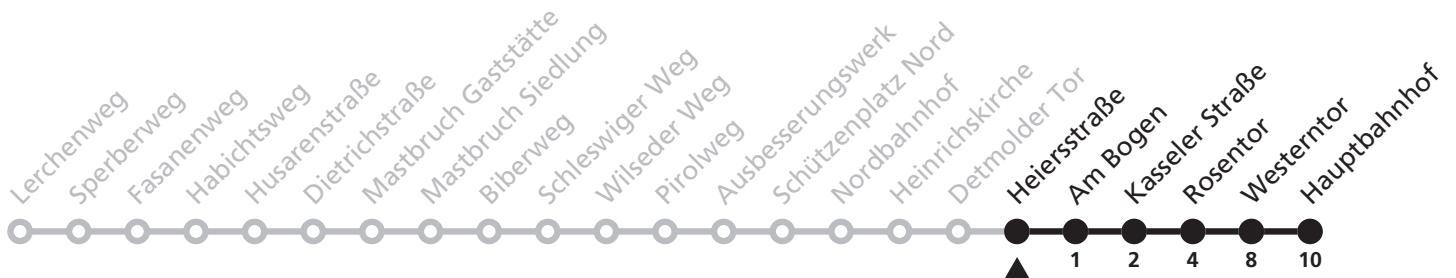

Gültig ab 22.10.2017

Uhr	Montag - Freitag	Uhr
7	19 ^S	7

S = nur an Schultagen

12

Ⓜ Heiersstraße
➔ Hauptbahnhof

Reisezeit in Minuten

Fahrten ohne Weghinweis verkehren auf Hauptweg. Außerhalb der Hauptverkehrszeit bestehen z.T. kürzere Reisezeiten.