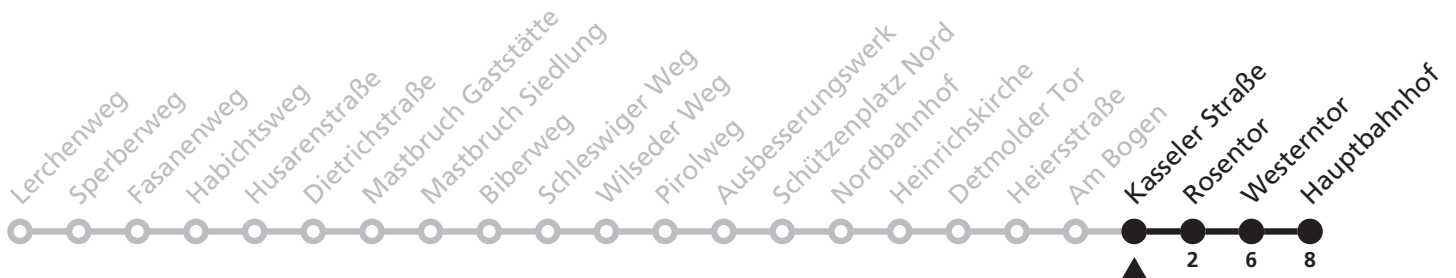

Gültig ab 22.10.2017

Uhr	Montag - Freitag	Uhr
7	21 ^S	7

S = nur an Schultagen

12

Ⓜ Kasseler Straße
➔ Hauptbahnhof

Reisezeit in Minuten

Fahrten ohne Weghinweis verkehren auf Hauptweg. Außerhalb der Hauptverkehrszeit bestehen z.T. kürzere Reisezeiten.

Gültig ab 22.10.2017

Uhr	Montag - Freitag	Uhr
7	22 ^S	7

S = nur an Schultagen

12

Ⓜ Rosentor
➔ Hauptbahnhof

Reisezeit in Minuten

Fahrten ohne Weghinweis verkehren auf Hauptweg. Außerhalb der Hauptverkehrszeit bestehen z.T. kürzere Reisezeiten.