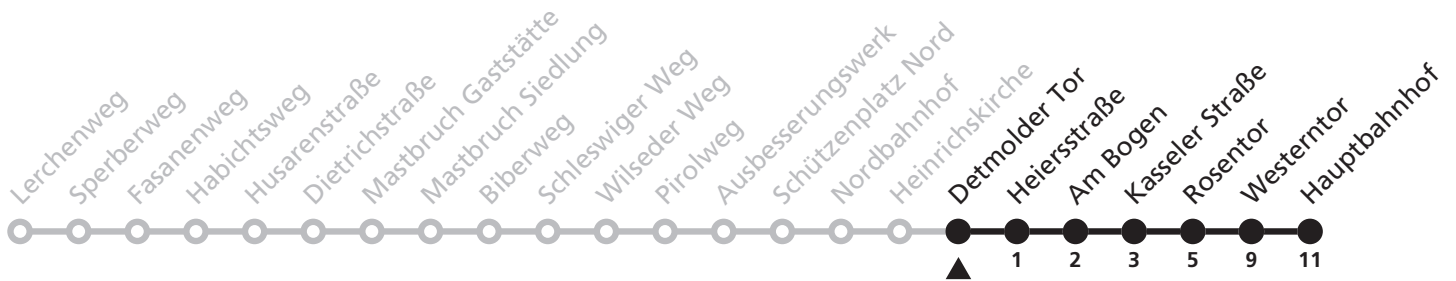

Gültig ab 22.10.2017

Uhr	Montag - Freitag	Uhr
7	18 ^S	7

S = nur an Schultagen

12

Ⓜ Detmolder Tor
➔ Hauptbahnhof

Reisezeit in Minuten

Fahrten ohne Weghinweis verkehren auf Hauptweg. Außerhalb der Hauptverkehrszeit bestehen z.T. kürzere Reisezeiten.