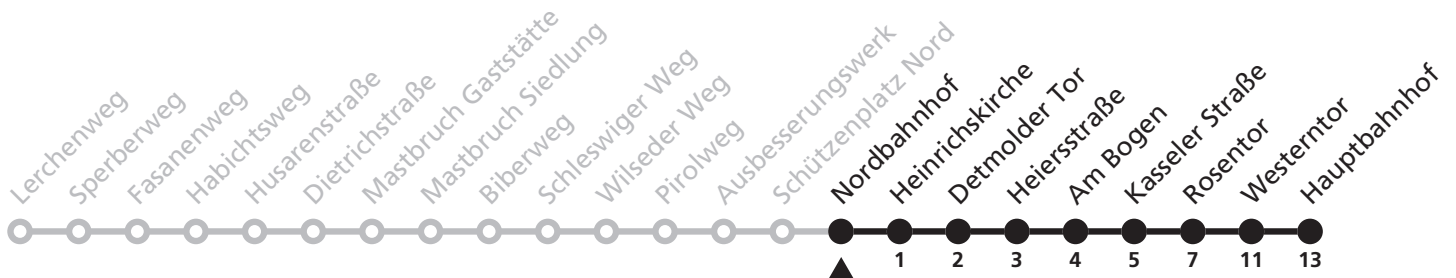

Gültig ab 22.10.2017

Uhr	Montag - Freitag	Uhr
7	16 ^S	7

S = nur an Schultagen

12

Ⓜ Nordbahnhof
➔ Hauptbahnhof

Reisezeit in Minuten

Fahrten ohne Weghinweis verkehren auf Hauptweg. Außerhalb der Hauptverkehrszeit bestehen z.T. kürzere Reisezeiten.