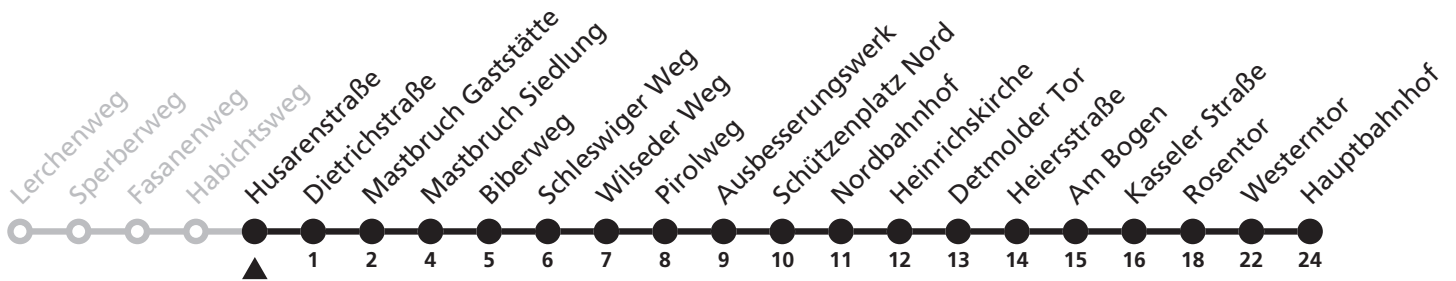

Gültig ab 22.10.2017

Uhr	Montag - Freitag	Uhr
7	04 ^S	7

S = nur an Schultagen

12

Ⓜ Habichtsweg
➔ Hauptbahnhof

Reisezeit in Minuten

Fahrten ohne Weghinweis verkehren auf Hauptweg. Außerhalb der Hauptverkehrszeit bestehen z.T. kürzere Reisezeiten.

Gültig ab 22.10.2017

Uhr	Montag - Freitag	Uhr
7	05 ^S	7

S = nur an Schultagen

12

Ⓜ Husarenstraße
➔ Hauptbahnhof

Reisezeit in Minuten

Fahrten ohne Weghinweis verkehren auf Hauptweg. Außerhalb der Hauptverkehrszeit bestehen z.T. kürzere Reisezeiten.

Gültig ab 22.10.2017

Uhr	Montag - Freitag	Uhr
7	06 ^S	7

S = nur an Schultagen

12

Ⓜ Dietrichstraße
➔ Hauptbahnhof

Reisezeit in Minuten

Fahrten ohne Weghinweis verkehren auf Hauptweg. Außerhalb der Hauptverkehrszeit bestehen z.T. kürzere Reisezeiten.

Gültig ab 22.10.2017

Uhr	Montag - Freitag	Uhr
7	07 ^S	7

S = nur an Schultagen

12

Ⓜ Mastbruch Gaststätte
➔ Hauptbahnhof

Reisezeit in Minuten

Fahrten ohne Weghinweis verkehren auf Hauptweg. Außerhalb der Hauptverkehrszeit bestehen z.T. kürzere Reisezeiten.