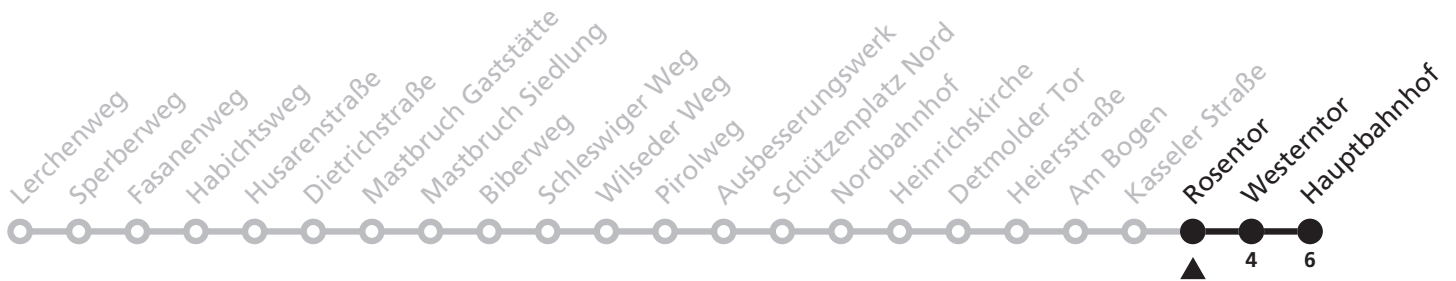

Gültig ab 22.10.2017

Uhr	Montag - Freitag	Uhr
7	22 ^S	7

S = nur an Schultagen

12

Ⓜ Rosentor
➔ Hauptbahnhof

Reisezeit in Minuten

Fahrten ohne Weghinweis verkehren auf Hauptweg. Außerhalb der Hauptverkehrszeit bestehen z.T. kürzere Reisezeiten.