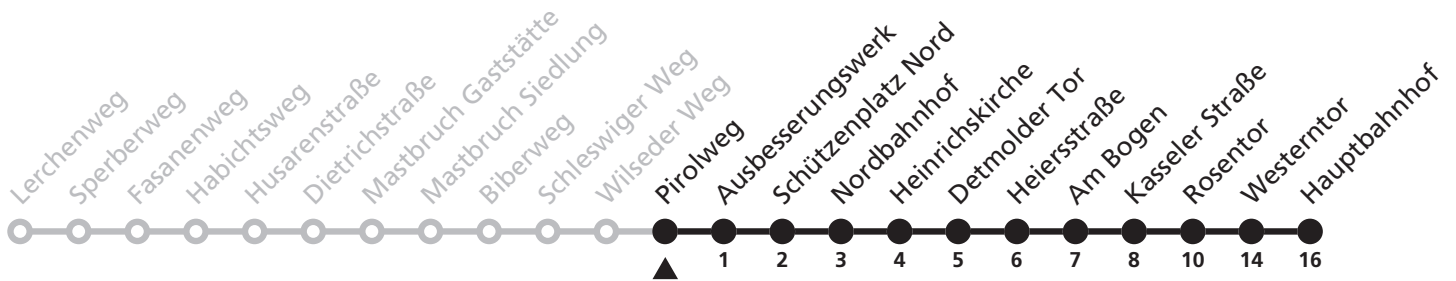

Gültig ab 22.10.2017

Uhr	Montag - Freitag	Uhr
7	13 ^S	7

S = nur an Schultagen

12

Ⓜ Pirolweg
➔ Hauptbahnhof

Reisezeit in Minuten

Fahrten ohne Weghinweis verkehren auf Hauptweg. Außerhalb der Hauptverkehrszeit bestehen z.T. kürzere Reisezeiten.