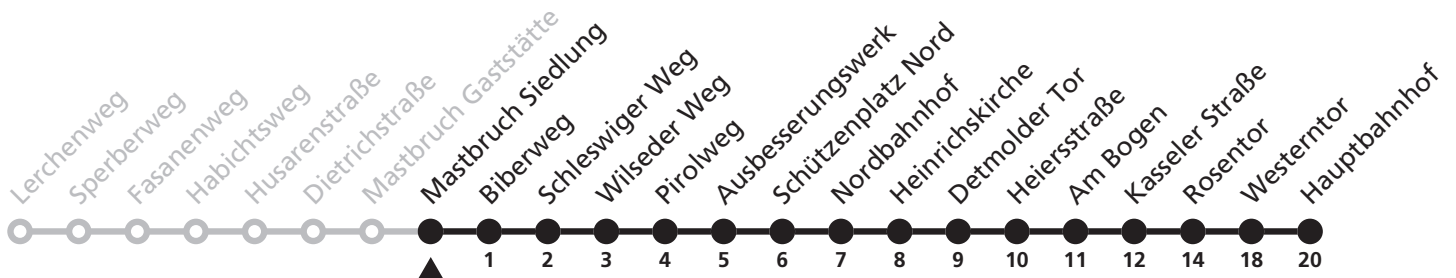

Gültig ab 22.10.2017

Uhr	Montag - Freitag	Uhr
7	07 ^S	7

S = nur an Schultagen

12

Ⓜ Mastbruch Gaststätte
➔ Hauptbahnhof

Reisezeit in Minuten

Fahrten ohne Weghinweis verkehren auf Hauptweg. Außerhalb der Hauptverkehrszeit bestehen z.T. kürzere Reisezeiten.

Gültig ab 22.10.2017

Uhr	Montag - Freitag	Uhr
7	08 ^S	7

S = nur an Schultagen

12

Ⓜ Mastbruch Siedlung
➔ Hauptbahnhof

Reisezeit in Minuten

Fahrten ohne Weghinweis verkehren auf Hauptweg. Außerhalb der Hauptverkehrszeit bestehen z.T. kürzere Reisezeiten.

Gültig ab 22.10.2017

Uhr	Montag - Freitag	Uhr
7	10 ^S	7

S = nur an Schultagen

12

Ⓜ Biberweg
➔ Hauptbahnhof

Reisezeit in Minuten

Fahrten ohne Weghinweis verkehren auf Hauptweg. Außerhalb der Hauptverkehrszeit bestehen z.T. kürzere Reisezeiten.