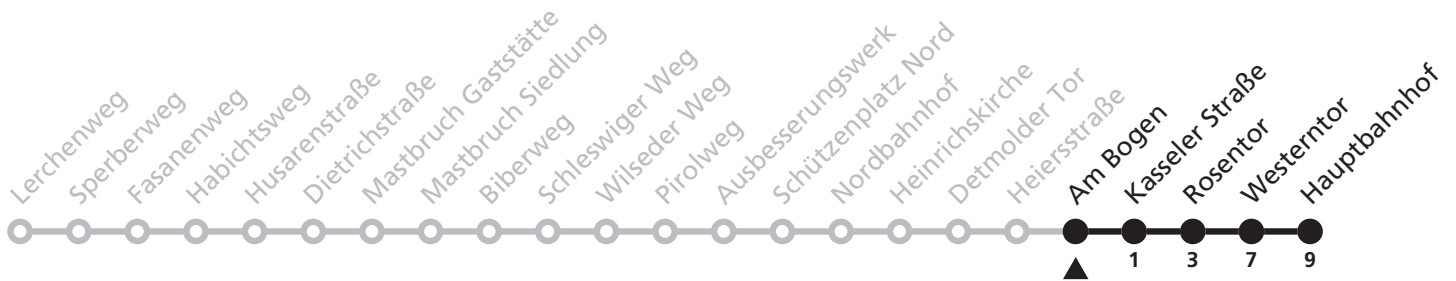

Gültig ab 22.10.2017

Uhr	Montag - Freitag	Uhr
7	20 ^S	7

S = nur an Schultagen

12

Ⓜ Am Bogen
➔ Hauptbahnhof

Reisezeit in Minuten

Fahrten ohne Weghinweis verkehren auf Hauptweg. Außerhalb der Hauptverkehrszeit bestehen z.T. kürzere Reisezeiten.