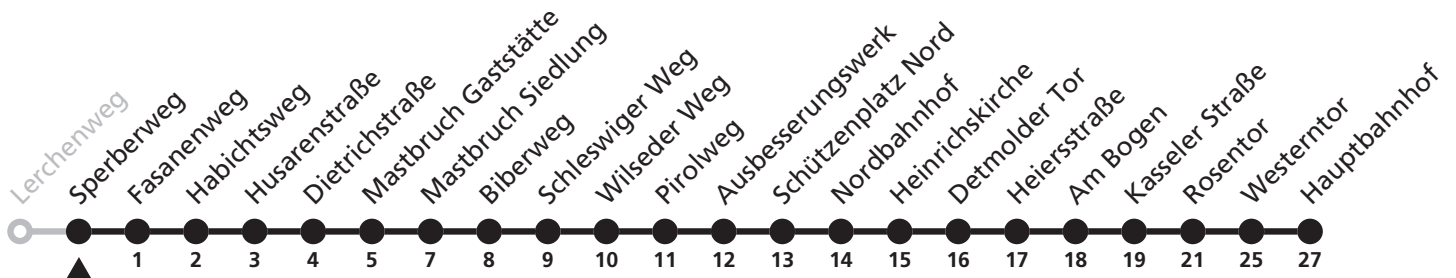

12

Ⓜ Lerchenweg
➔ Hauptbahnhof

Reisezeit in Minuten

Fahrten ohne Weghinweis verkehren auf Hauptweg. Außerhalb der Hauptverkehrszeit bestehen z.T. kürzere Reisezeiten.

Gültig ab 22.10.2017

Uhr	Montag - Freitag	Uhr
7	02 ^S	7

S = nur an Schultagen

12

Ⓜ Sperberweg
➔ Hauptbahnhof

Reisezeit in Minuten

Fahrten ohne Weghinweis verkehren auf Hauptweg. Außerhalb der Hauptverkehrszeit bestehen z.T. kürzere Reisezeiten.

Gültig ab 22.10.2017

Uhr	Montag - Freitag	Uhr
7	03 ^S	7

S = nur an Schultagen

12

Ⓜ Fasanenweg
➔ Hauptbahnhof

Reisezeit in Minuten

Fahrten ohne Weghinweis verkehren auf Hauptweg. Außerhalb der Hauptverkehrszeit bestehen z.T. kürzere Reisezeiten.

Gültig ab 22.10.2017

Uhr	Montag - Freitag	Uhr
7	05 ^S	7

S = nur an Schultagen

12

Ⓜ Husarenstraße
➔ Hauptbahnhof

Reisezeit in Minuten

Fahrten ohne Weghinweis verkehren auf Hauptweg. Außerhalb der Hauptverkehrszeit bestehen z.T. kürzere Reisezeiten.