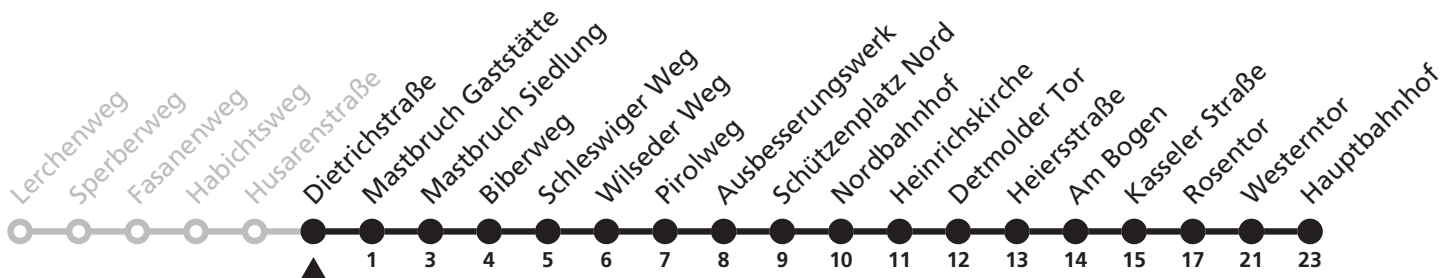

Gültig ab 22.10.2017

Uhr	Montag - Freitag	Uhr
7	05 ^S	7

S = nur an Schultagen

12

Ⓜ Husarenstraße
➔ Hauptbahnhof

Reisezeit in Minuten

Fahrten ohne Weghinweis verkehren auf Hauptweg. Außerhalb der Hauptverkehrszeit bestehen z.T. kürzere Reisezeiten.

Gültig ab 22.10.2017

Uhr	Montag - Freitag	Uhr
7	06 ^S	7

S = nur an Schultagen

12

Ⓜ Dietrichstraße
➔ Hauptbahnhof

Reisezeit in Minuten

Fahrten ohne Weghinweis verkehren auf Hauptweg. Außerhalb der Hauptverkehrszeit bestehen z.T. kürzere Reisezeiten.

Gültig ab 22.10.2017

Uhr	Montag - Freitag	Uhr
7	07 ^S	7

S = nur an Schultagen

12

Ⓜ Mastbruch Gaststätte
➔ Hauptbahnhof

Reisezeit in Minuten

Fahrten ohne Weghinweis verkehren auf Hauptweg. Außerhalb der Hauptverkehrszeit bestehen z.T. kürzere Reisezeiten.