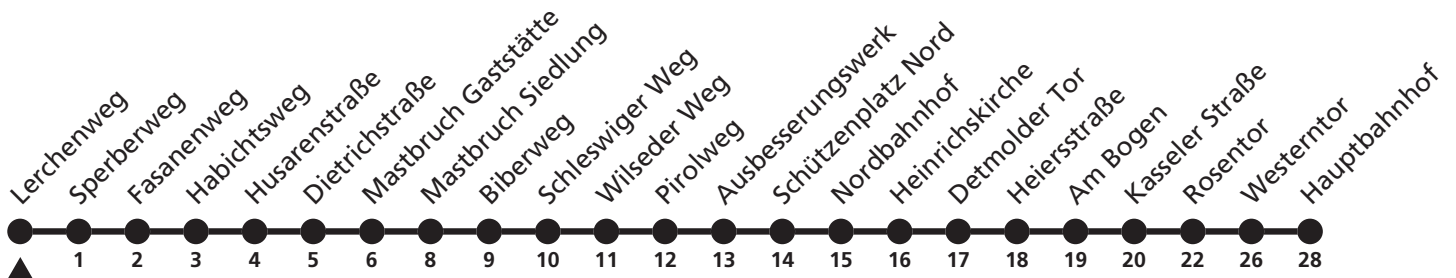

12

Ⓜ Lerchenweg
➔ Hauptbahnhof

Reisezeit in Minuten

Fahrten ohne Weghinweis verkehren auf Hauptweg. Außerhalb der Hauptverkehrszeit bestehen z.T. kürzere Reisezeiten.

Gültig ab 22.10.2017

Uhr	Montag - Freitag	Uhr
7	02 ^S	7

S = nur an Schultagen

12

Ⓜ Sperberweg
➔ Hauptbahnhof

Reisezeit in Minuten

Fahrten ohne Weghinweis verkehren auf Hauptweg. Außerhalb der Hauptverkehrszeit bestehen z.T. kürzere Reisezeiten.

Gültig ab 22.10.2017

Uhr	Montag - Freitag	Uhr
7	03 ^S	7

S = nur an Schultagen

12

Ⓜ Fasanenweg
➔ Hauptbahnhof

Reisezeit in Minuten

Fahrten ohne Weghinweis verkehren auf Hauptweg. Außerhalb der Hauptverkehrszeit bestehen z.T. kürzere Reisezeiten.

Gültig ab 22.10.2017

Uhr	Montag - Freitag	Uhr
7	05 ^S	7

S = nur an Schultagen

12

Ⓜ Husarenstraße
➔ Hauptbahnhof

Reisezeit in Minuten

Fahrten ohne Weghinweis verkehren auf Hauptweg. Außerhalb der Hauptverkehrszeit bestehen z.T. kürzere Reisezeiten.