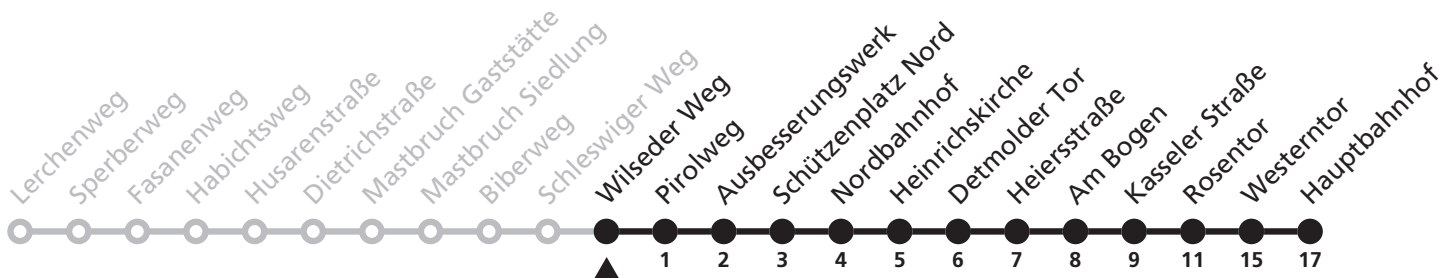

Gültig ab 22.10.2017

Uhr	Montag - Freitag	Uhr
7	12 ^S	7

S = nur an Schultagen

12

Ⓜ Wilseder Weg
➔ Hauptbahnhof

Reisezeit in Minuten

Fahrten ohne Weghinweis verkehren auf Hauptweg. Außerhalb der Hauptverkehrszeit bestehen z.T. kürzere Reisezeiten.