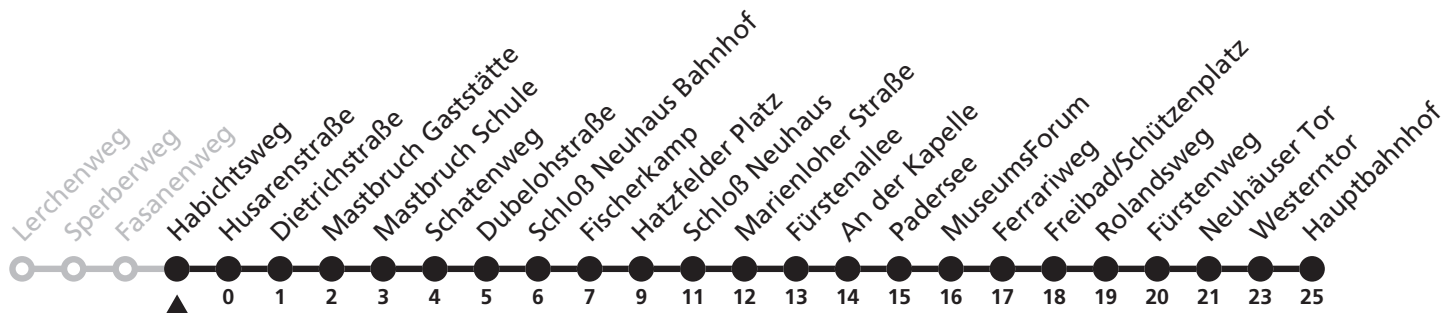

SG = nur an Schultagen; ab Hauptbahnhof weiter bis Goerdeler Straße

11

Ⓜ Fasanenweg
→ Hauptbahnhof

Reisezeit in Minuten

Fahrten ohne Weghinweis verkehren auf Hauptweg. Außerhalb der Hauptverkehrszeit bestehen z.T. kürzere Reisezeiten.

Gültig ab 22.10.2017

| Uhr | Montag - Freitag | Samstag | Sonn- und Feiertag | Uhr |
|-----|------------------------|---------|--------------------|-----|
| 5 | 20 | | | 5 |
| 6 | 19 49 | 19 | | 6 |
| 7 | 05 ^{SG} 15 49 | 15 49 | | 7 |
| 8 | 19 49 | 19 49 | 49 | 8 |
| 9 | 19 49 | 19 49 | 49 | 9 |
| 10 | 19 49 | 19 49 | 49 | 10 |
| 11 | 19 49 | 19 49 | 49 | 11 |
| 12 | 19 49 | 19 49 | 49 | 12 |
| 13 | 19 49 | 19 49 | 49 | 13 |
| 14 | 19 49 | 19 49 | 49 | 14 |
| 15 | 19 49 | 19 49 | 49 | 15 |
| 16 | 19 49 | 19 49 | 49 | 16 |
| 17 | 19 49 | 19 49 | 49 | 17 |
| 18 | 19 49 | 19 49 | 49 | 18 |
| 19 | 19 49 | 19 49 | 49 | 19 |
| 20 | 19 49 | 19 49 | 49 | 20 |
| 21 | 19 49 | 49 | 49 | 21 |
| 22 | 49 | 49 | 49 | 22 |
| 23 | 49 | 49 | 49 | 23 |

SG = nur an Schultagen; ab Hauptbahnhof weiter bis Goerdeler Straße

11

Ⓜ Habichtsweg
→ Hauptbahnhof

Reisezeit in Minuten

Fahrten ohne Weghinweis verkehren auf Hauptweg. Außerhalb der Hauptverkehrszeit bestehen z.T. kürzere Reisezeiten.