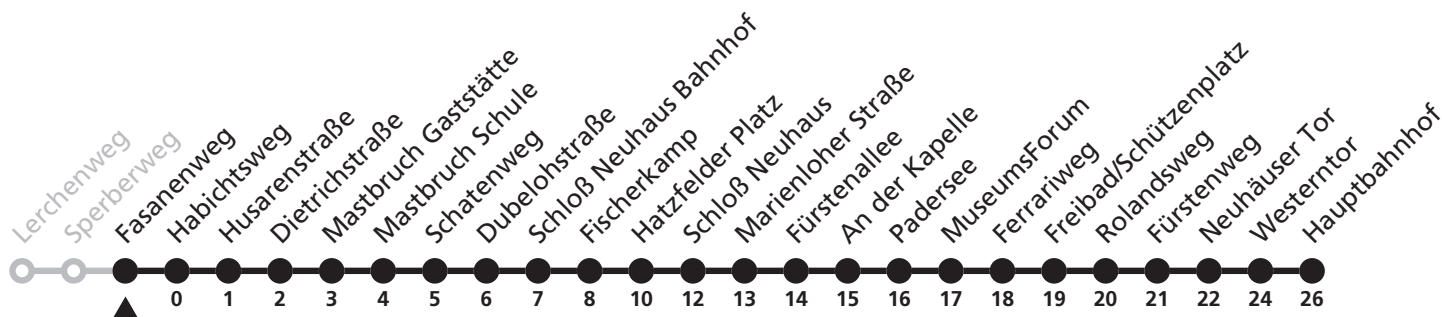

SG = nur an Schultagen; ab Hauptbahnhof weiter bis Goerdeler Straße

11

Ⓜ Sperberweg
→ Hauptbahnhof

Reisezeit in Minuten

Fahrten ohne Weghinweis verkehren auf Hauptweg. Außerhalb der Hauptverkehrszeit bestehen z.T. kürzere Reisezeiten.

Gültig ab 22.10.2017

| Uhr | Montag - Freitag | Samstag | Sonn- und Feiertag | Uhr |
|-----|------------------------|---------|--------------------|-----|
| 5 | 19 | | | 5 |
| 6 | 18 48 | 18 | | 6 |
| 7 | 04 ^{SG} 14 48 | 14 48 | | 7 |
| 8 | 18 48 | 18 48 | 48 | 8 |
| 9 | 18 48 | 18 48 | 48 | 9 |
| 10 | 18 48 | 18 48 | 48 | 10 |
| 11 | 18 48 | 18 48 | 48 | 11 |
| 12 | 18 48 | 18 48 | 48 | 12 |
| 13 | 18 48 | 18 48 | 48 | 13 |
| 14 | 18 48 | 18 48 | 48 | 14 |
| 15 | 18 48 | 18 48 | 48 | 15 |
| 16 | 18 48 | 18 48 | 48 | 16 |
| 17 | 18 48 | 18 48 | 48 | 17 |
| 18 | 18 48 | 18 48 | 48 | 18 |
| 19 | 18 48 | 18 48 | 48 | 19 |
| 20 | 18 48 | 18 48 | 48 | 20 |
| 21 | 18 48 | 48 | 48 | 21 |
| 22 | 48 | 48 | 48 | 22 |
| 23 | 48 | 48 | 48 | 23 |

SG = nur an Schultagen; ab Hauptbahnhof weiter bis Goerdeler Straße

11

Ⓜ Fasanenweg
→ Hauptbahnhof

Reisezeit in Minuten

Fahrten ohne Weghinweis verkehren auf Hauptweg. Außerhalb der Hauptverkehrszeit bestehen z.T. kürzere Reisezeiten.