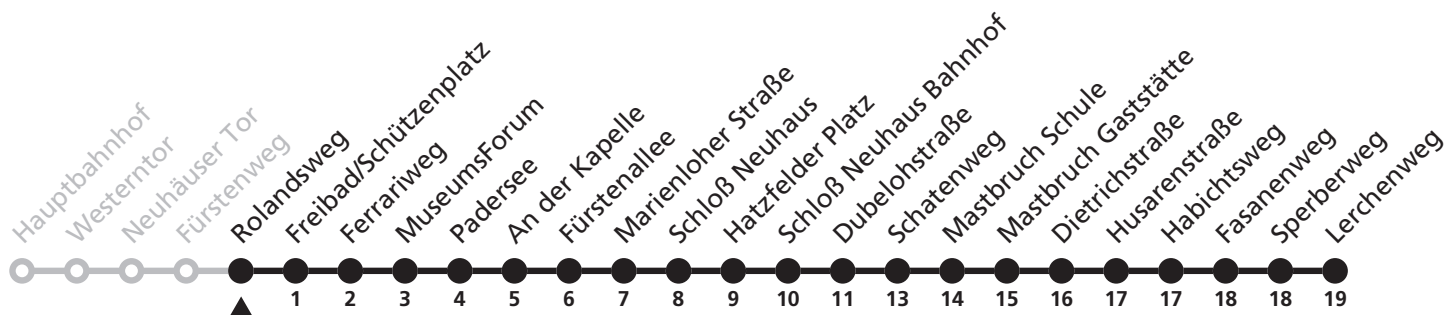

11

Ⓜ Neuhäuser Tor
 → Thuner Siedlung, Lerchenweg

Reisezeit in Minuten

Fahrten ohne Weghinweis verkehren auf Hauptweg. Außerhalb der Hauptverkehrszeit bestehen z.T. kürzere Reisezeiten.

Gültig ab 22.10.2017

11

Ⓜ **Fürstenweg**
 → **Thuner Siedlung, Lerchenweg**

Reisezeit in Minuten

Fahrten ohne Weghinweis verkehren auf Hauptweg. Außerhalb der Hauptverkehrszeit bestehen z.T. kürzere Reisezeiten.

Gültig ab 22.10.2017

11

Ⓜ Rolandsweg → Thuner Siedlung, Lerchenweg

Reisezeit in Minuten

Fahrten ohne Weghinweis verkehren auf Hauptweg. Außerhalb der Hauptverkehrszeit bestehen z.T. kürzere Reisezeiten.

Gültig ab 22.10.2017

| Uhr | Montag - Freitag | Samstag | Sonn- und Feiertag | Uhr |
|-----|------------------|---------|--------------------|-----|
| 5 | 52 | 52 | | 5 |
| 6 | 43 | 43 | | 6 |
| 7 | 22 52 | 22 52 | | 7 |
| 8 | 22 52 | 22 52 | 22 | 8 |
| 9 | 22 52 | 22 52 | 22 | 9 |
| 10 | 22 52 | 22 52 | 22 | 10 |
| 11 | 22 52 | 22 52 | 22 | 11 |
| 12 | 22 52 | 22 52 | 22 | 12 |
| 13 | 22 52 | 22 52 | 22 | 13 |
| 14 | 22 52 | 22 52 | 22 | 14 |
| 15 | 22 52 | 22 52 | 22 | 15 |
| 16 | 22 52 | 22 52 | 22 | 16 |
| 17 | 22 52 | 22 52 | 22 | 17 |
| 18 | 22 52 | 22 52 | 22 | 18 |
| 19 | 22 52 | 22 52 | 22 | 19 |
| 20 | 22 52 | 22 | 22 | 20 |
| 21 | 22 | 22 | 22 | 21 |
| 22 | 22 | 22 | 22 | 22 |
| 23 | 22 | 22 | 22 | 23 |

11

Ⓜ Freibad/Schützenplatz
 → Thuner Siedlung, Lerchenweg

Reisezeit in Minuten

Fahrten ohne Weghinweis verkehren auf Hauptweg. Außerhalb der Hauptverkehrszeit bestehen z.T. kürzere Reisezeiten.

Gültig ab 22.10.2017