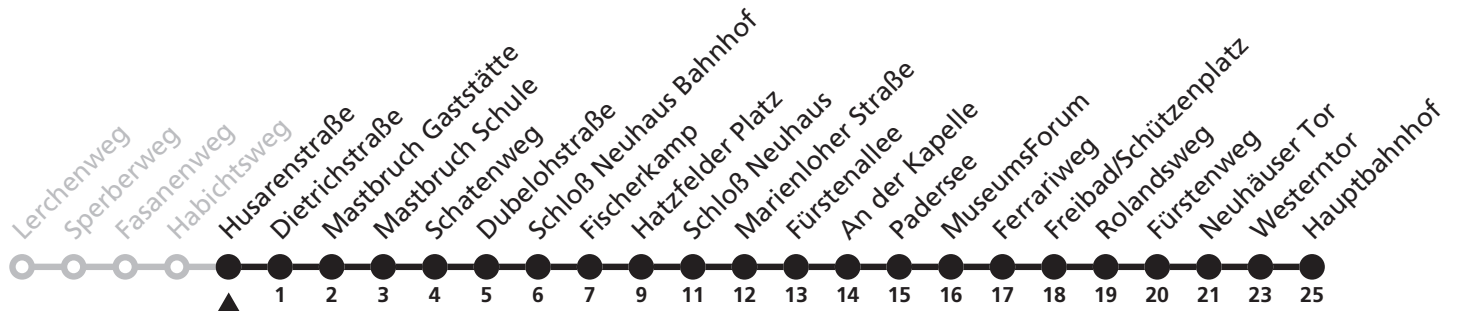

SG = nur an Schultagen; ab Hauptbahnhof weiter bis Goerdeler Straße

11

Ⓜ Habichtsweg
→ Hauptbahnhof

Reisezeit in Minuten

Fahrten ohne Weghinweis verkehren auf Hauptweg. Außerhalb der Hauptverkehrszeit bestehen z.T. kürzere Reisezeiten.

SG = nur an Schultagen; ab Hauptbahnhof weiter bis Goerdeler Straße

11

Ⓜ Husarenstraße
→ Hauptbahnhof

Reisezeit in Minuten

Fahrten ohne Weghinweis verkehren auf Hauptweg. Außerhalb der Hauptverkehrszeit bestehen z.T. kürzere Reisezeiten.