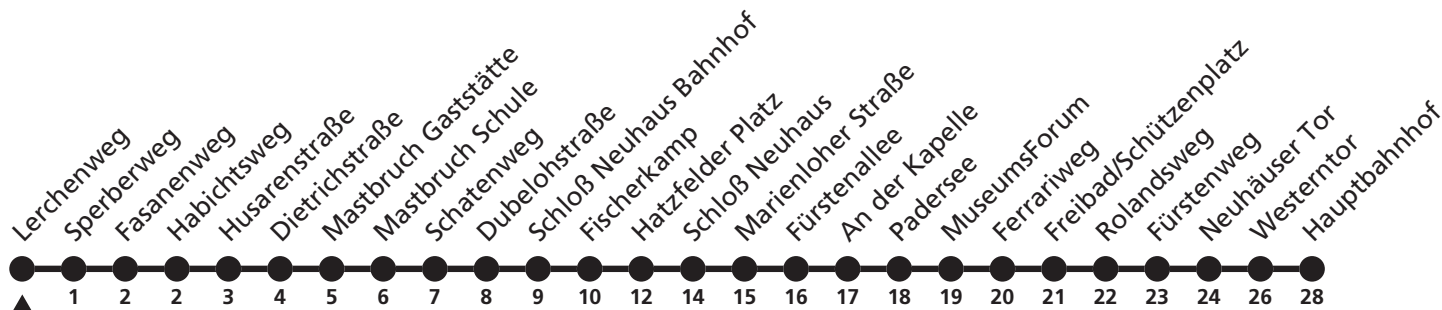

11

Ⓜ Lerchenweg
→ Hauptbahnhof

Reisezeit in Minuten

Fahrten ohne Weghinweis verkehren auf Hauptweg. Außerhalb der Hauptverkehrszeit bestehen z.T. kürzere Reisezeiten.

Gültig ab 22.10.2017

Uhr	Montag - Freitag	Samstag	Sonn- und Feiertag	Uhr
5	18			5
6	17 47	17		6
7	03^{SG} 13 47	13 47		7
8	17 47	17 47	47	8
9	17 47	17 47	47	9
10	17 47	17 47	47	10
11	17 47	17 47	47	11
12	17 47	17 47	47	12
13	17 47	17 47	47	13
14	17 47	17 47	47	14
15	17 47	17 47	47	15
16	17 47	17 47	47	16
17	17 47	17 47	47	17
18	17 47	17 47	47	18
19	17 47	17 47	47	19
20	17 47	17 47	47	20
21	17 47	47	47	21
22	47	47	47	22
23	47	47	47	23

SG = nur an Schultagen; ab Hauptbahnhof weiter bis Goerdeler Straße