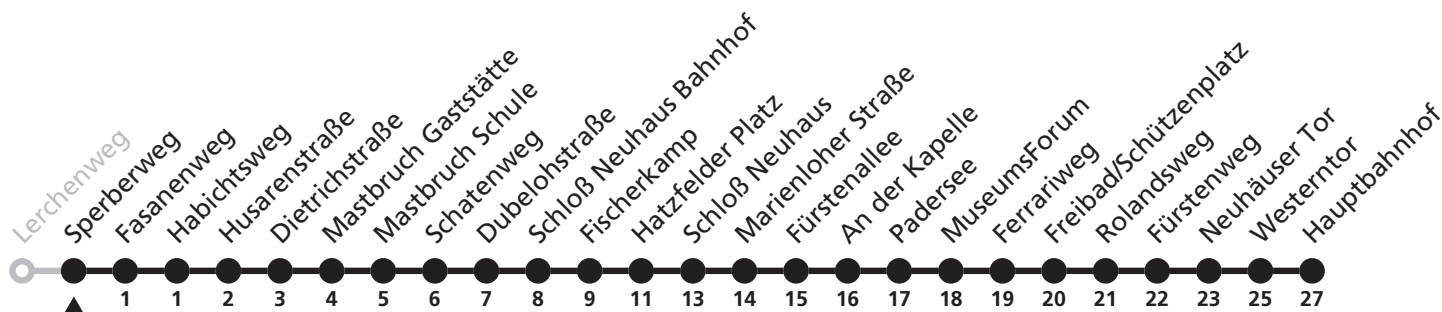

11

Ⓜ Lerchenweg
→ Hauptbahnhof

Reisezeit in Minuten

Fahrten ohne Weghinweis verkehren auf Hauptweg. Außerhalb der Hauptverkehrszeit bestehen z.T. kürzere Reisezeiten.

Gültig ab 22.10.2017

| Uhr | Montag - Freitag | Samstag | Sonn- und Feiertag | Uhr |
|-----|------------------------|---------|--------------------|-----|
| 5 | 18 | | | 5 |
| 6 | 17 47 | 17 | | 6 |
| 7 | 03 ^{SG} 13 47 | 13 47 | | 7 |
| 8 | 17 47 | 17 47 | 47 | 8 |
| 9 | 17 47 | 17 47 | 47 | 9 |
| 10 | 17 47 | 17 47 | 47 | 10 |
| 11 | 17 47 | 17 47 | 47 | 11 |
| 12 | 17 47 | 17 47 | 47 | 12 |
| 13 | 17 47 | 17 47 | 47 | 13 |
| 14 | 17 47 | 17 47 | 47 | 14 |
| 15 | 17 47 | 17 47 | 47 | 15 |
| 16 | 17 47 | 17 47 | 47 | 16 |
| 17 | 17 47 | 17 47 | 47 | 17 |
| 18 | 17 47 | 17 47 | 47 | 18 |
| 19 | 17 47 | 17 47 | 47 | 19 |
| 20 | 17 47 | 17 47 | 47 | 20 |
| 21 | 17 47 | 47 | 47 | 21 |
| 22 | 47 | 47 | 47 | 22 |
| 23 | 47 | 47 | 47 | 23 |

SG = nur an Schultagen; ab Hauptbahnhof weiter bis Goerdeler Straße

11

Ⓜ Sperberweg
→ Hauptbahnhof

Reisezeit in Minuten

Fahrten ohne Weghinweis verkehren auf Hauptweg. Außerhalb der Hauptverkehrszeit bestehen z.T. kürzere Reisezeiten.