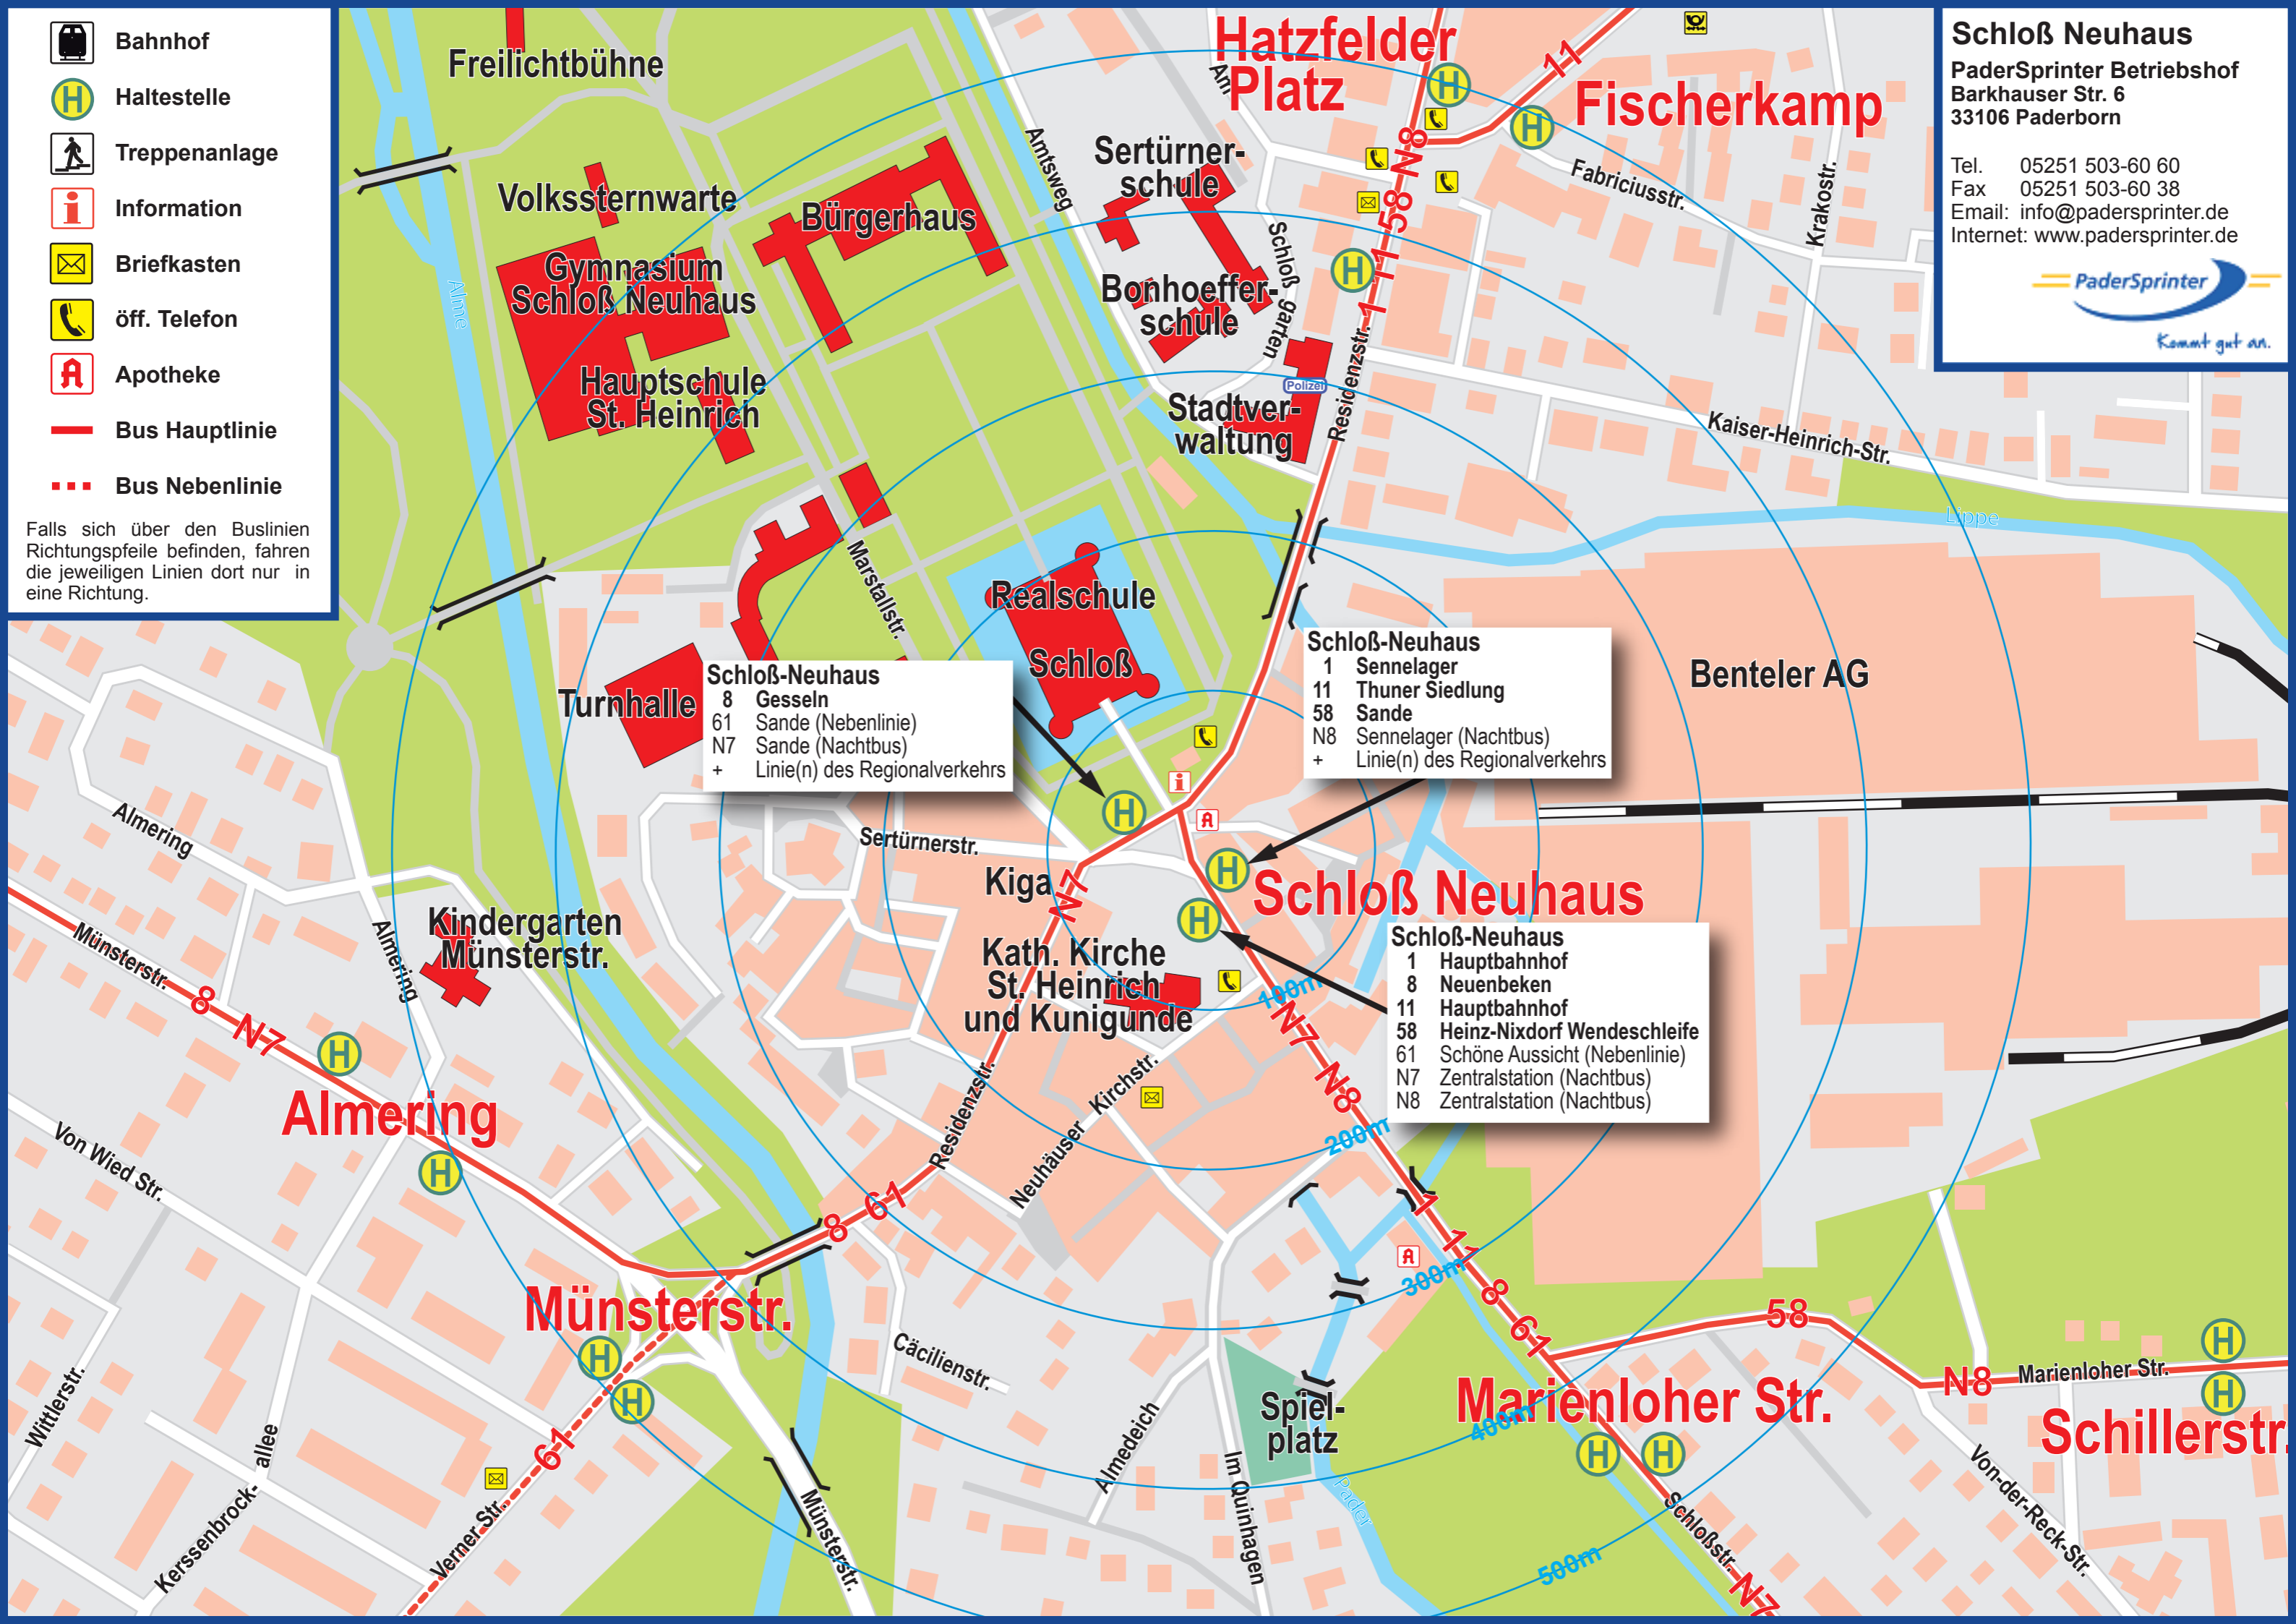

-  Bahnhof
-  Haltestelle
-  Treppenanlage
-  Information
-  Briefkasten
-  öff. Telefon
-  Apotheke
-  Bus Hauptlinie
-  Bus Nebenlinie

Falls sich über den Buslinien Richtungspfeile befinden, fahren die jeweiligen Linien dort nur in eine Richtung.

Schloß Neuhaus
 PaderSprinter Betriebshof
 Barkhauser Str. 6
 33106 Paderborn

Tel. 05251 503-60 60
 Fax 05251 503-60 38
 Email: info@padersprinter.de
 Internet: www.padersprinter.de

Kommt gut an.

Schloß-Neuhaus

1	Sennelager
11	Thuner Siedlung
58	Sande
N8	Sennelager (Nachtbus)
+	Linie(n) des Regionalverkehrs

Schloß-Neuhaus

1	Sennelager
11	Thuner Siedlung
58	Sande
N8	Sennelager (Nachtbus)
+	Linie(n) des Regionalverkehrs

Schloß-Neuhaus

1	Hauptbahnhof
8	Neuenbeken
11	Hauptbahnhof
58	Heinz-Nixdorf Wendeschleife
61	Schöne Aussicht (Nebenlinie)
N7	Zentralstation (Nachtbus)
N8	Zentralstation (Nachtbus)