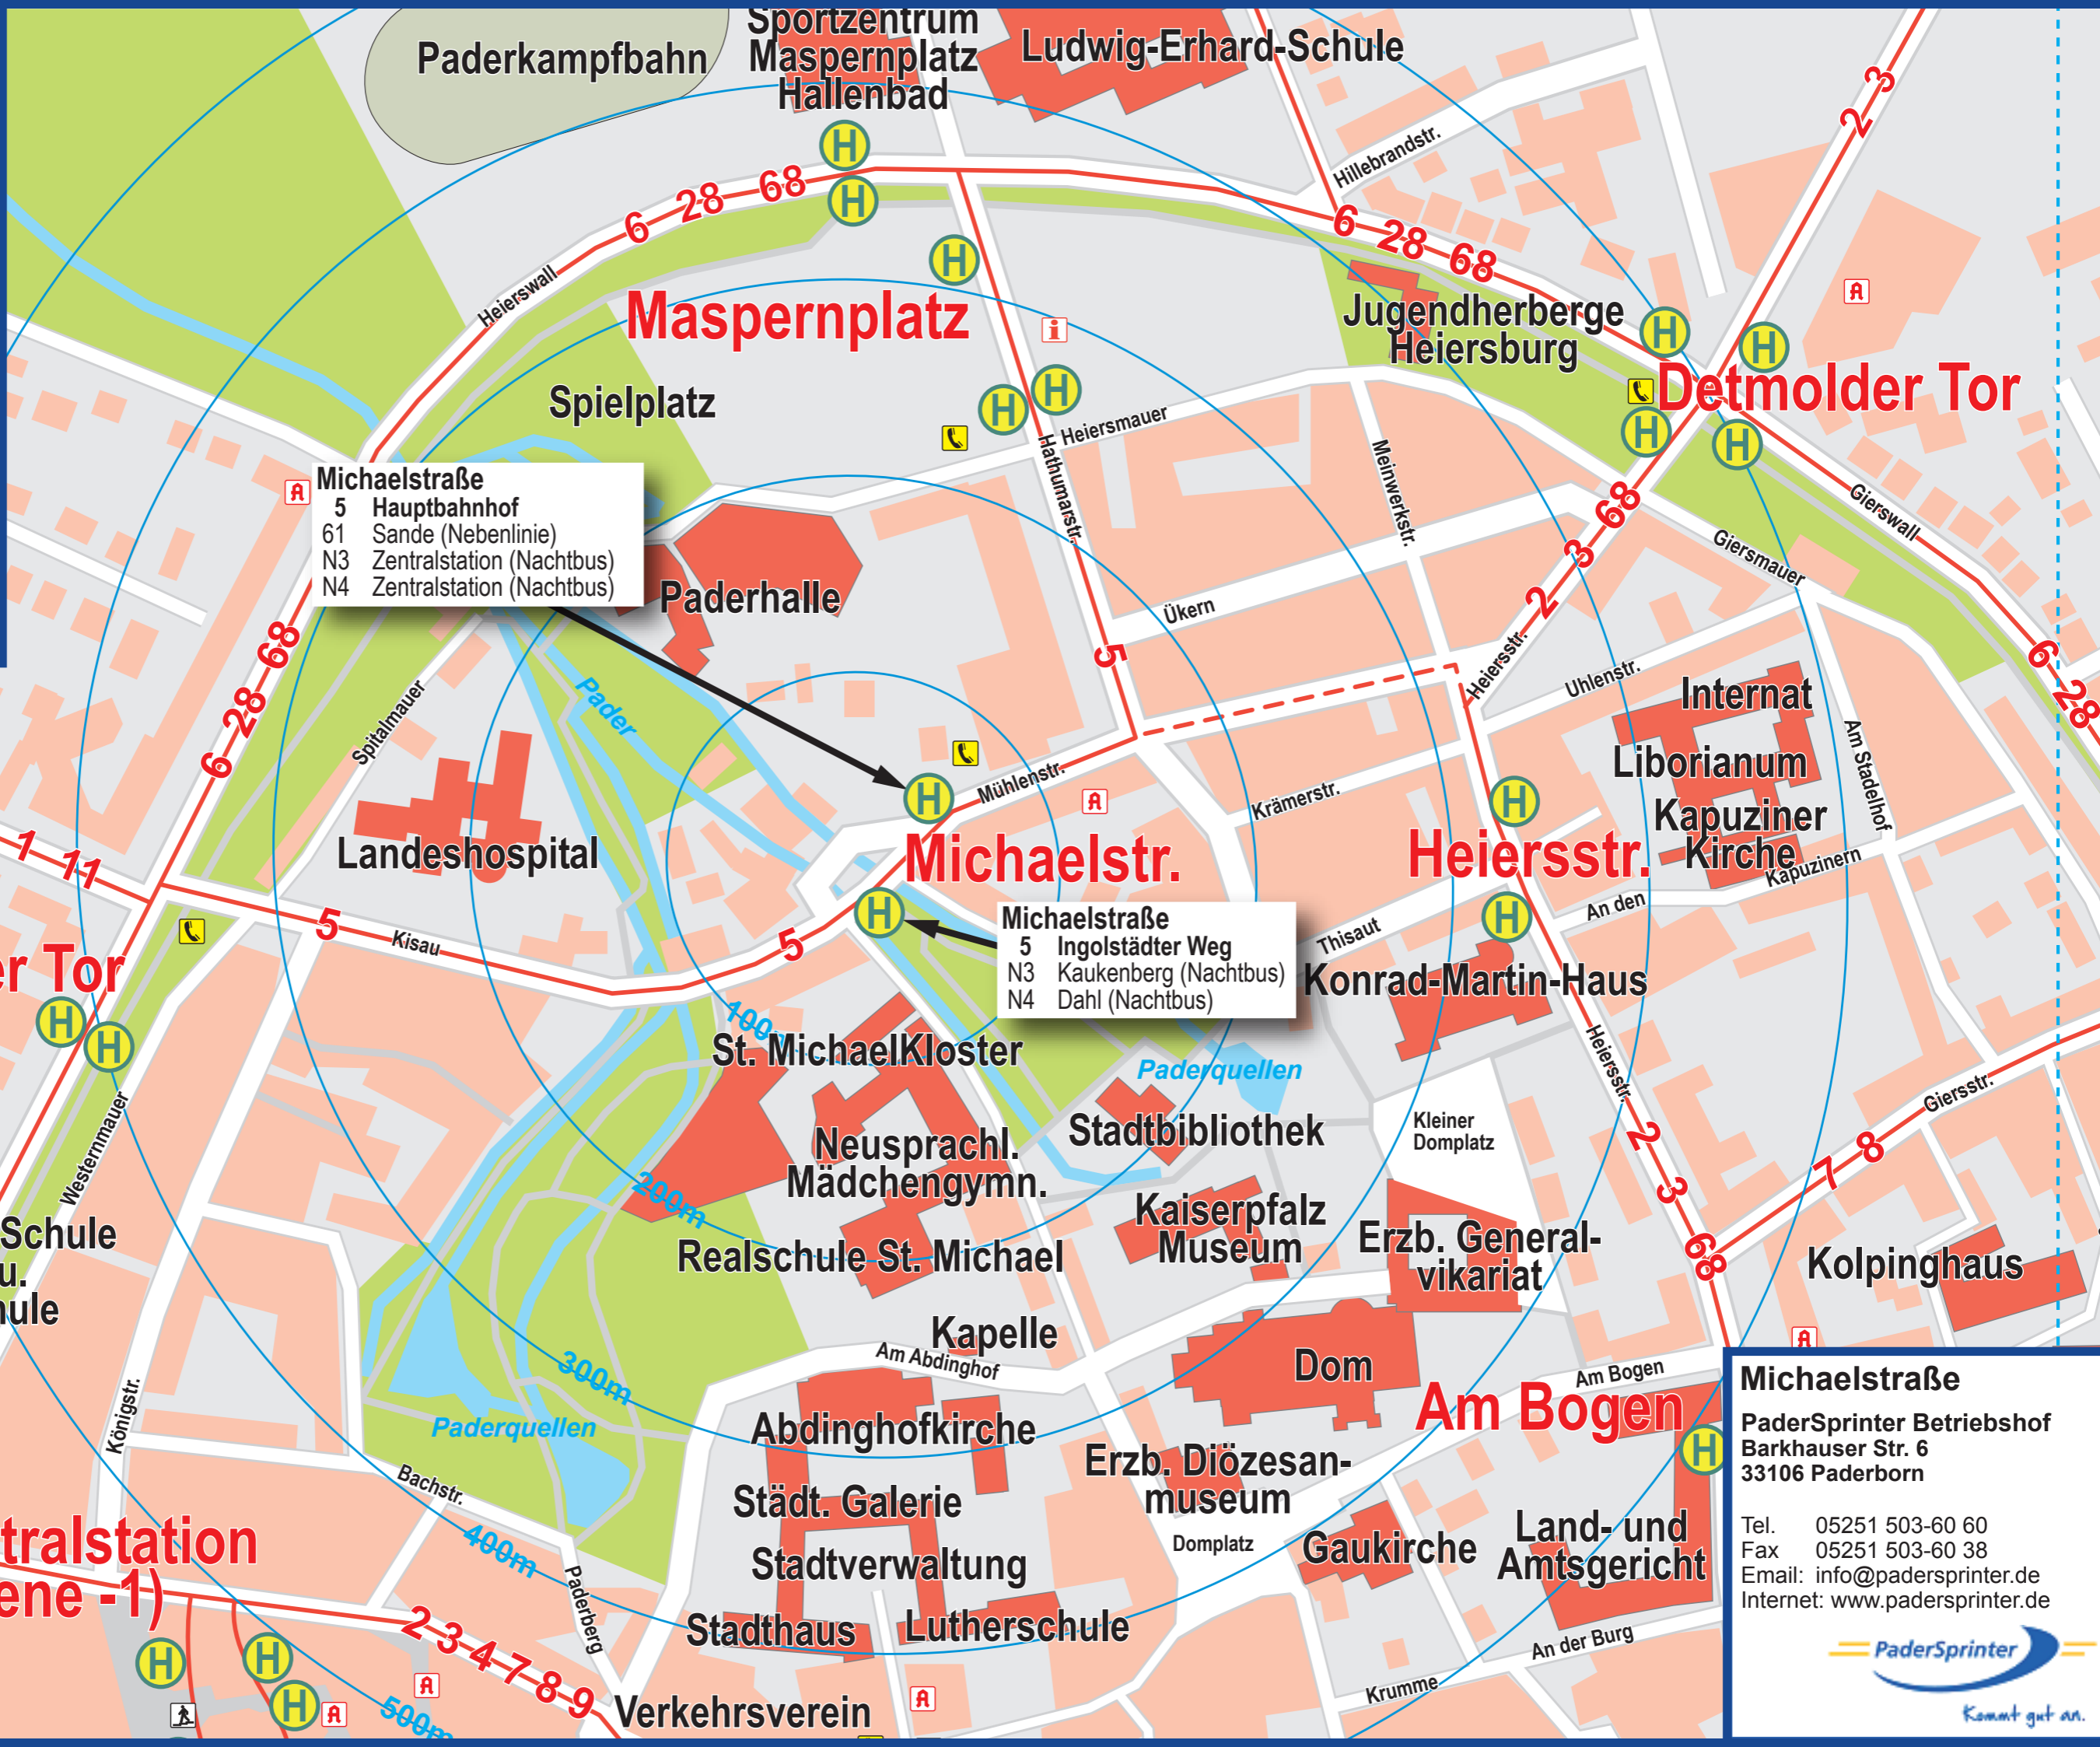

-  Bahnhof
-  Haltestelle
-  Treppenanlage
-  Information
-  Briefkasten
-  öff. Telefon
-  Apotheke
-  Bus Hauptlinie
-  Bus Nebenlinie

Falls sich über den Buslinien Richtungspfeile befinden, fahren die jeweiligen Linien dort nur in eine Richtung.

Michaelstraße

- 5 Hauptbahnhof
- 61 Sande (Nebenlinie)
- N3 Zentralstation (Nachtbus)
- N4 Zentralstation (Nachtbus)

Michaelstraße

- 5 Ingolstädter Weg
- N3 Kaukenberg (Nachtbus)
- N4 Dahl (Nachtbus)

Michaelstraße