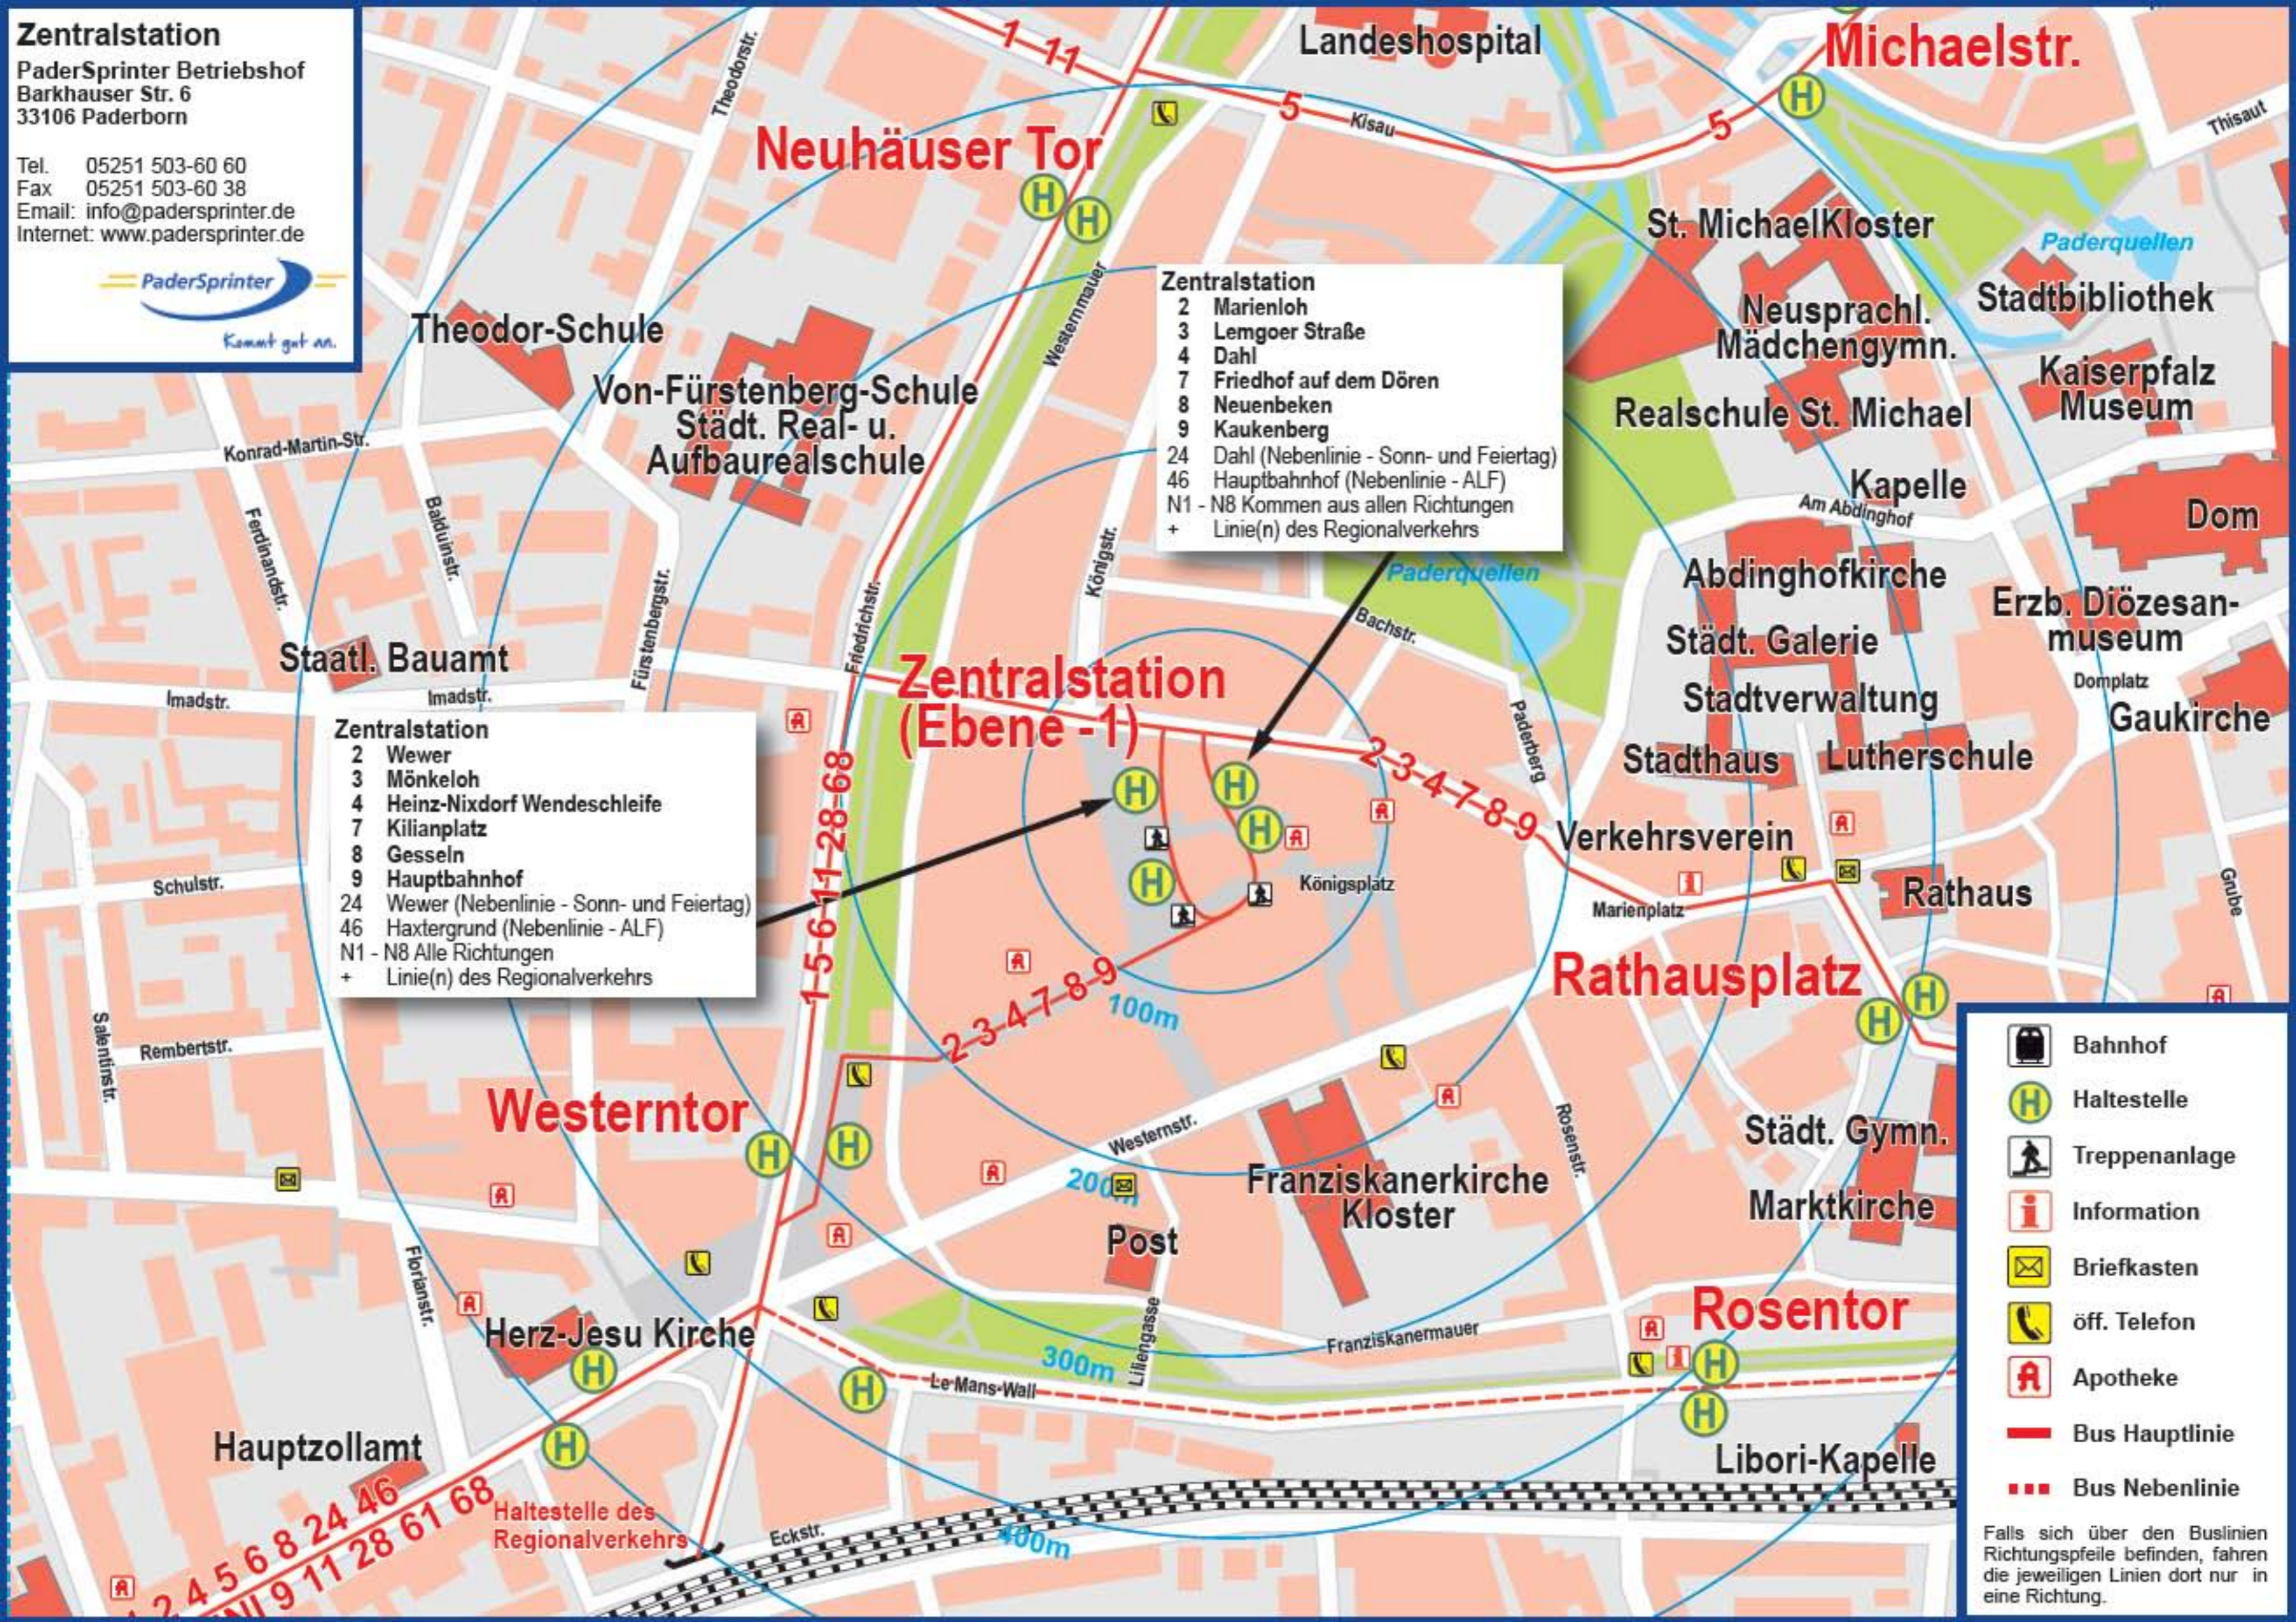

Zentralstation
 PaderSprinter Betriebshof
 Barkhauser Str. 6
 33106 Paderborn

Tel. 05251 503-60 60
 Fax 05251 503-60 38
 Email: info@padersprinter.de
 Internet: www.padersprinter.de

Kommt gut an.

- Zentralstation**
- 2 Marienloh
 - 3 Lemgoer Straße
 - 4 Dahl
 - 7 Friedhof auf dem Dören
 - 8 Neuenbeken
 - 9 Kauenberg
 - 24 Dahl (Nebenlinie - Sonn- und Feiertag)
 - 46 Hauptbahnhof (Nebenlinie - ALF)
 - N1 - N8 Kommen aus allen Richtungen
 - + Linie(n) des Regionalverkehrs

- Zentralstation**
- 2 Wewer
 - 3 Mönkeloh
 - 4 Heinz-Nixdorf Wendeschleife
 - 7 Kilianplatz
 - 8 Gesseln
 - 9 Hauptbahnhof
 - 24 Wewer (Nebenlinie - Sonn- und Feiertag)
 - 46 Haxtergrund (Nebenlinie - ALF)
 - N1 - N8 Alle Richtungen
 - + Linie(n) des Regionalverkehrs

-  Bahnhof
-  Haltestelle
-  Treppenanlage
-  Information
-  Briefkasten
-  öff. Telefon
-  Apotheke
-  Bus Hauptlinie
-  Bus Nebenlinie

Falls sich über den Buslinien Richtungspfeile befinden, fahren die jeweiligen Linien dort nur in eine Richtung.