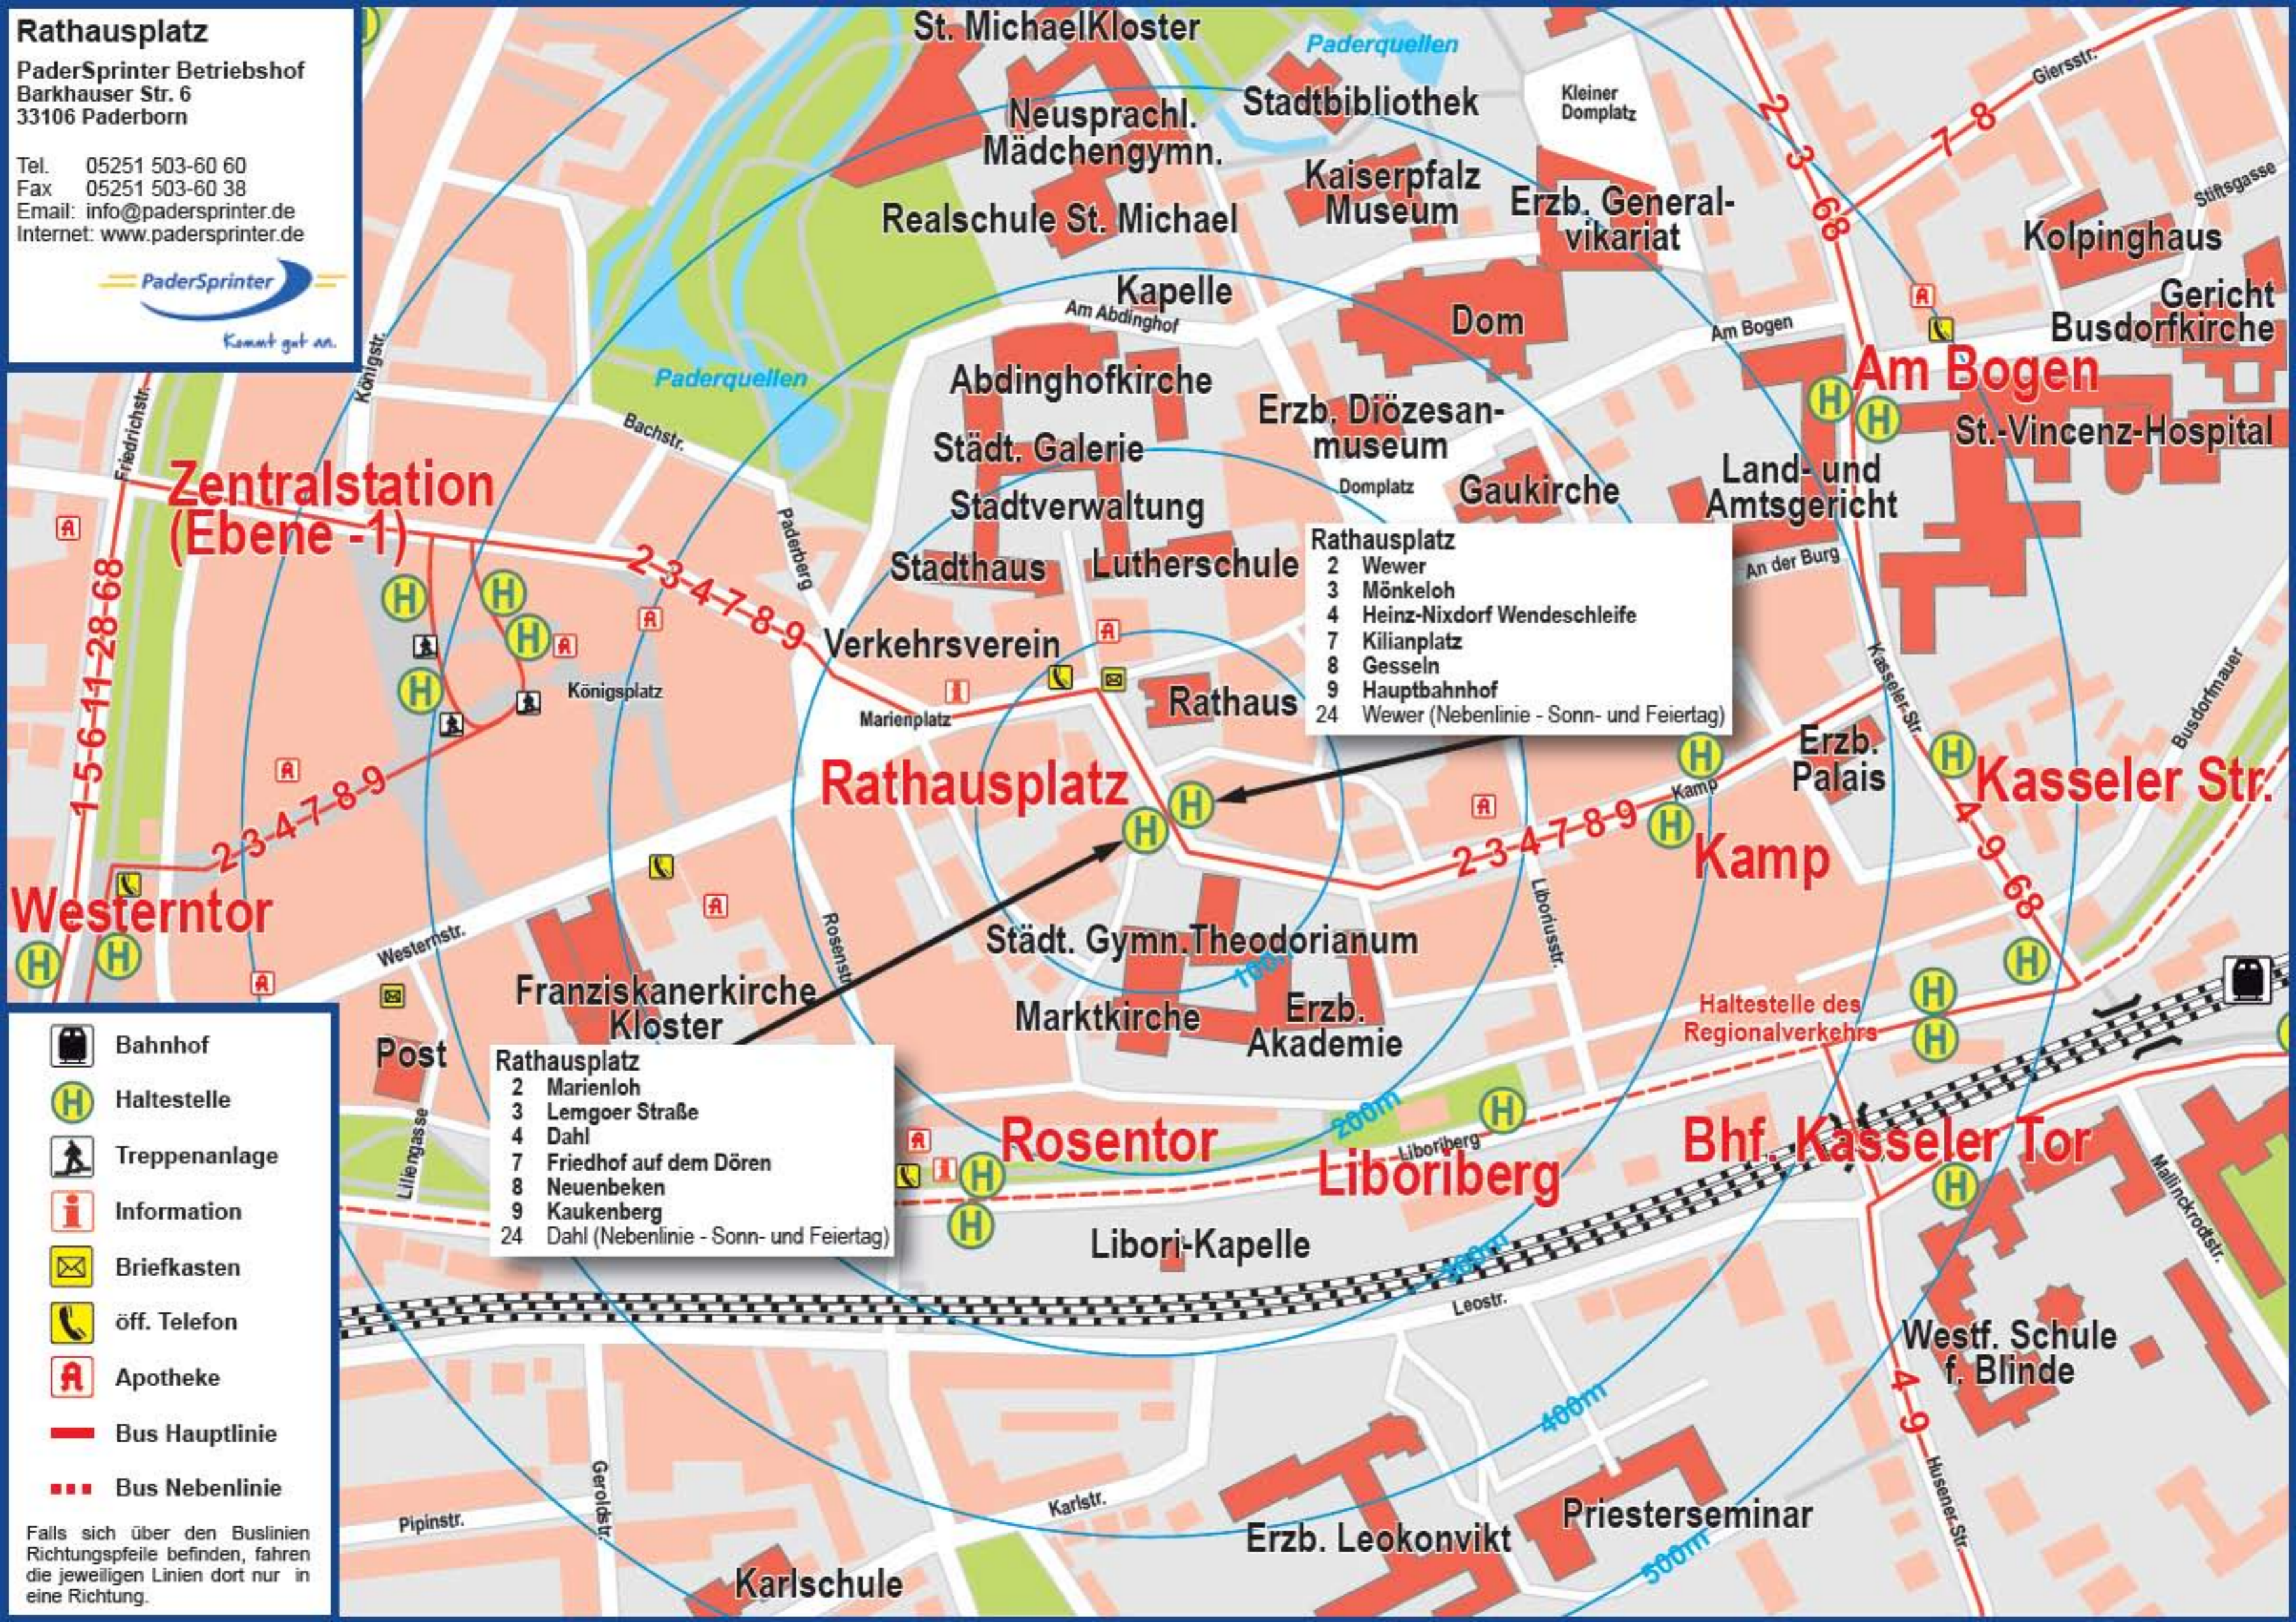

Rathausplatz
 PaderSprinter Betriebshof
 Barkhauser Str. 6
 33106 Paderborn

Tel. 05251 503-60 60
 Fax 05251 503-60 38
 Email: info@padersprinter.de
 Internet: www.padersprinter.de

Rathausplatz

2	Wewer
3	Mönkeloh
4	Heinz-Nixdorf Wendeschleife
7	Kilianplatz
8	Gesseln
9	Hauptbahnhof
24	Wewer (Nebenlinie - Sonn- und Feiertag)

Rathausplatz

2	Marienloh
3	Lemgoer Straße
4	Dahl
7	Friedhof auf dem Dören
8	Neuenbeken
9	Kaukenberg
24	Dahl (Nebenlinie - Sonn- und Feiertag)

-  Bahnhof
-  Haltestelle
-  Treppenanlage
-  Information
-  Briefkasten
-  öff. Telefon
-  Apotheke
-  Bus Hauptlinie
-  Bus Nebenlinie

Falls sich über den Buslinien Richtungspfeile befinden, fahren die jeweiligen Linien dort nur in eine Richtung.