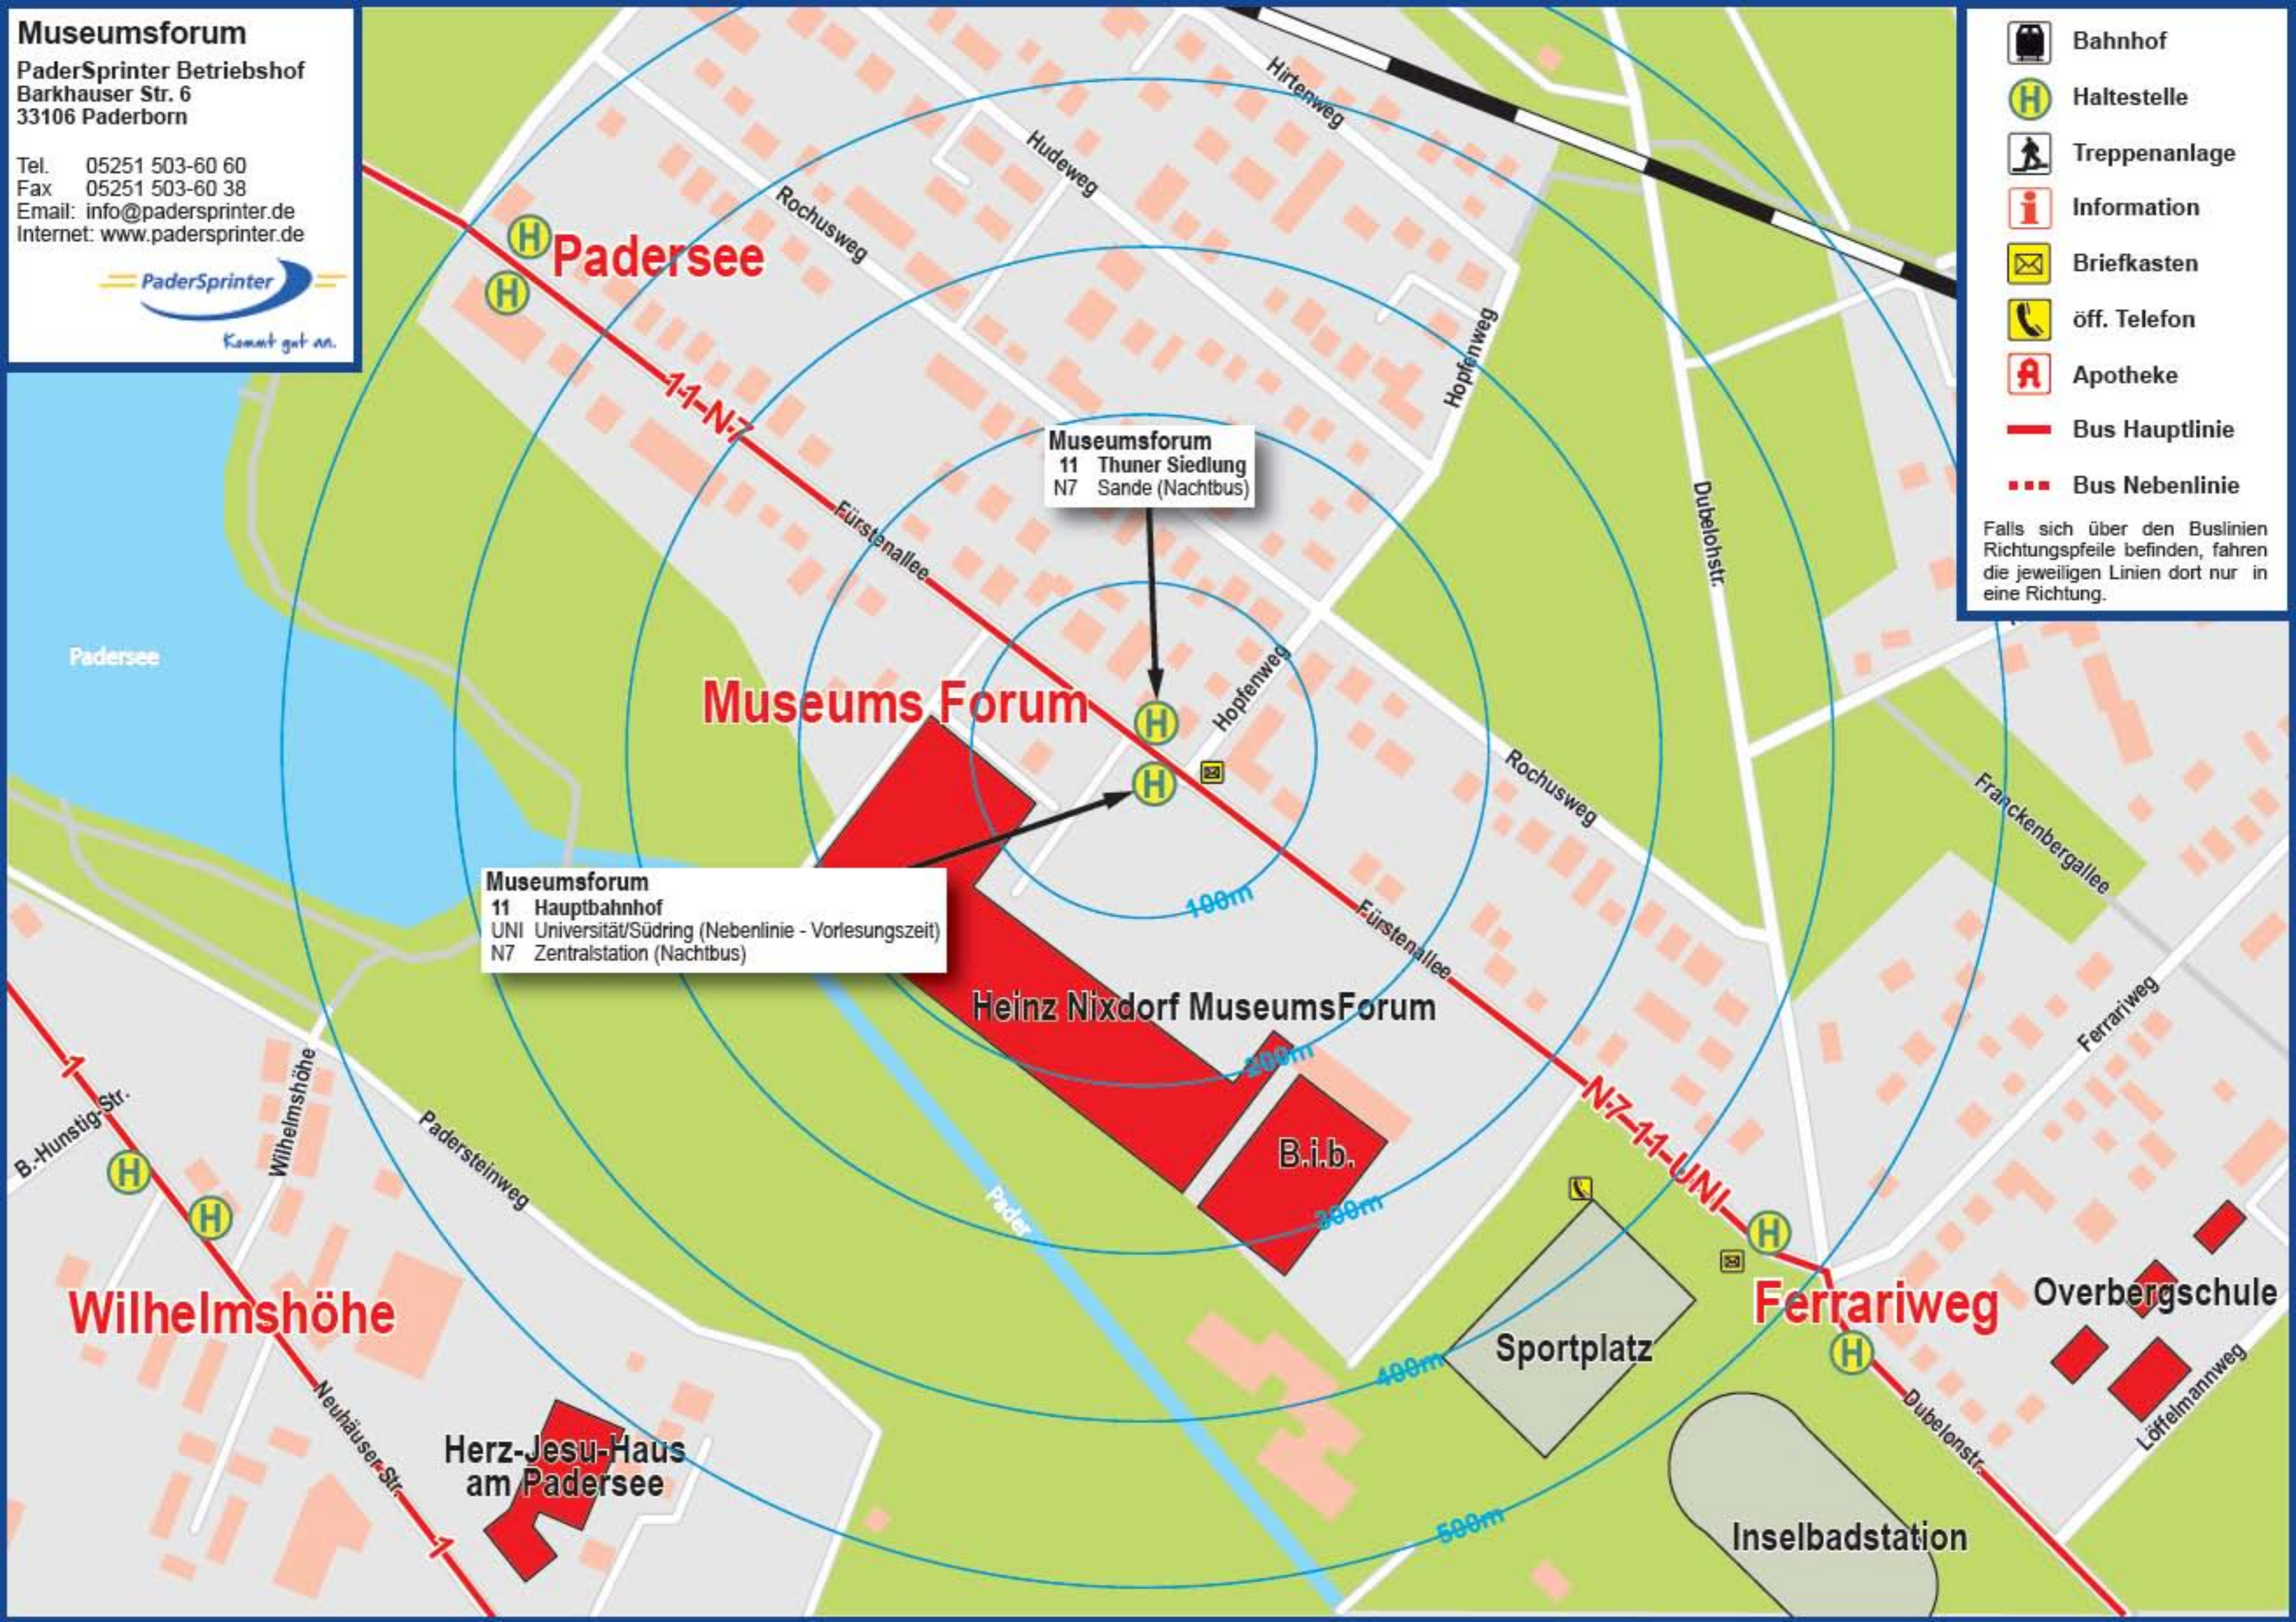

Museumsforum
 PaderSprinter Betriebshof
 Barkhauser Str. 6
 33106 Paderborn

Tel. 05251 503-60 60
 Fax 05251 503-60 38
 Email: info@padersprinter.de
 Internet: www.padersprinter.de

-  Bahnhof
-  Haltestelle
-  Treppenanlage
-  Information
-  Briefkasten
-  öff. Telefon
-  Apotheke
-  Bus Hauptlinie
-  Bus Nebenlinie

Falls sich über den Buslinien Richtungspfeile befinden, fahren die jeweiligen Linien dort nur in eine Richtung.

Padersee

Museumsforum
 11 Thuner Siedlung
 N7 Sande (Nachtbus)

Museumsforum
 11 Hauptbahnhof
 UNI Universität/Südring (Nebenlinie - Vorlesungszeit)
 N7 Zentralstation (Nachtbus)

Museums Forum

Heinz Nixdorf MuseumsForum

B.i.b.

Wilhelmshöhe

**Herz-Jesu-Haus
 am Padersee**

Ferrariweg

Overbergschule

Inselbadstation