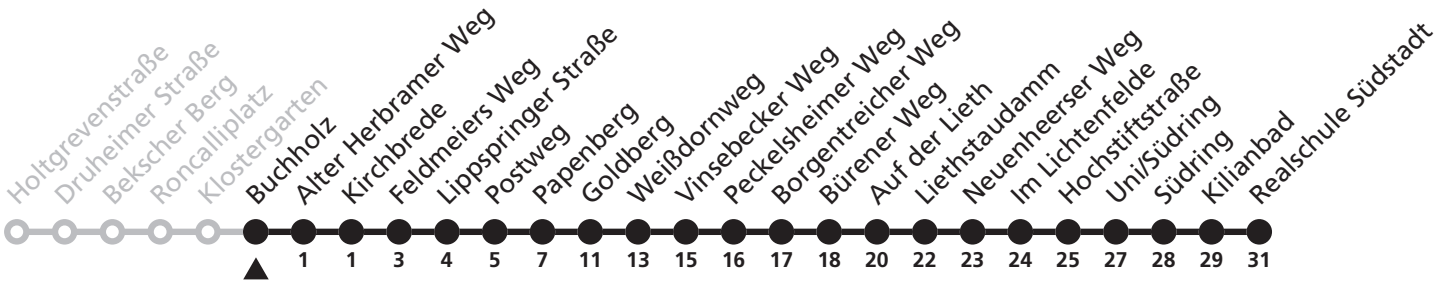

48

Ⓜ Buchholz ➔ Realschule Südstadt

Echtzeitabfahrten
live departures

Reisezeit in Minuten

Fahrten ohne Weghinweis verkehren auf Hauptweg. Außerhalb der Hauptverkehrszeit bestehen z.T. kürzere Reisezeiten.

Gültig ab 24.03.2024

Uhr	Montag - Freitag	Uhr
7	27^S	7

S = nur an Schultagen; Fahrt kann aufgrund beweglicher Ferientage oder Zeugnisausgabe abweichen; tagesaktuelle Informationen über die elektronische Fahrplanauskunft unter www.padersprinter.de oder in unserer App