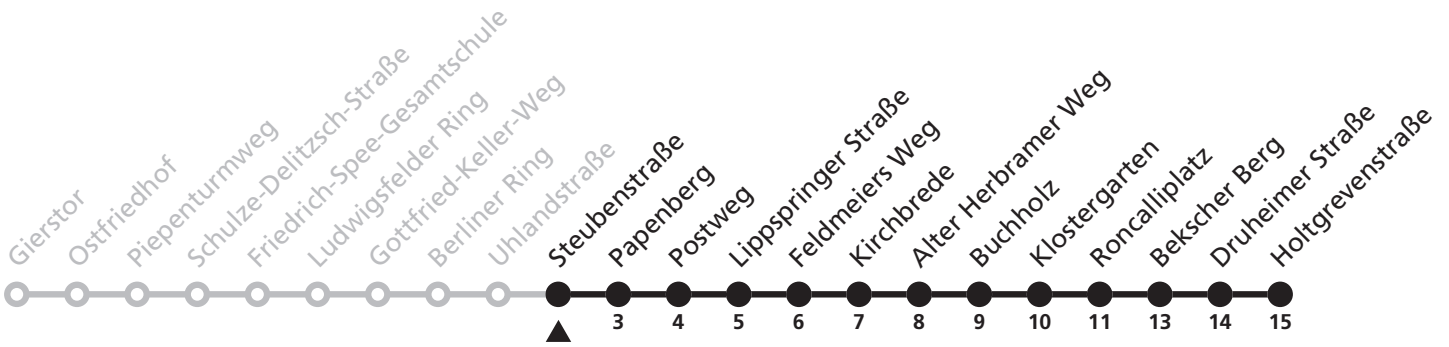

48

H Steubenstraße
→ Neuenbeken, Holtgrevenstraße

Echtzeitabfahrten
live departures

Reisezeit in Minuten

Fahrten ohne Weghinweis verkehren auf Hauptweg. Außerhalb der Hauptverkehrszeit bestehen z.T. kürzere Reisezeiten.