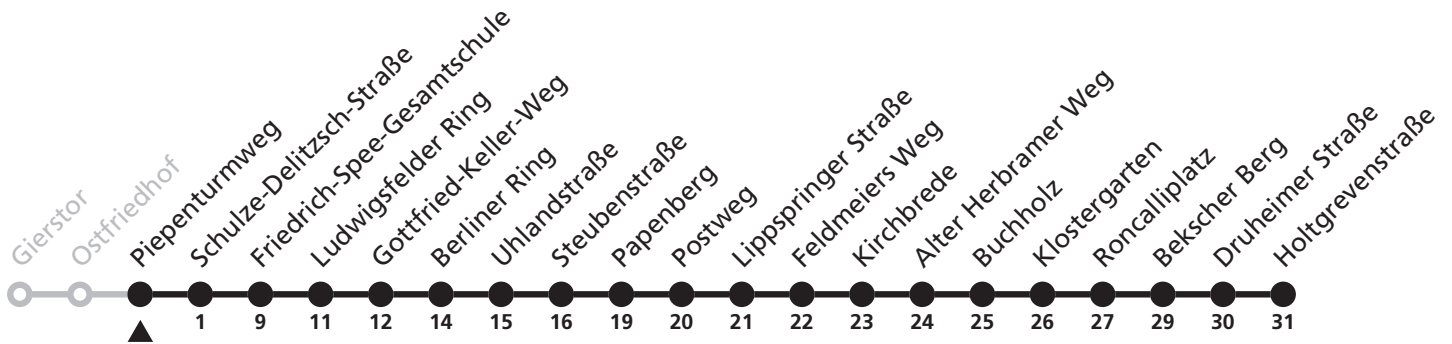

48

Ⓜ Piepenturmweg → Neuenbeken, Holtgrevenstraße

Echtzeitabfahrten
live departures

Reisezeit in Minuten

Fahrten ohne Weghinweis verkehren auf Hauptweg. Außerhalb der Hauptverkehrszeit bestehen z.T. kürzere Reisezeiten.