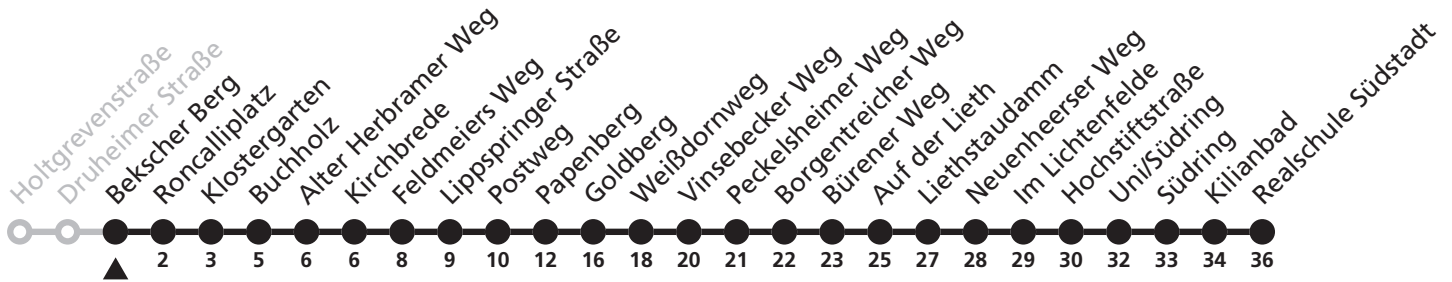

48

Ⓜ Druheimer Straße → Realschule Südstadt

Echtzeitabfahrten
live departures

Reisezeit in Minuten

Fahrten ohne Weghinweis verkehren auf Hauptweg. Außerhalb der Hauptverkehrszeit bestehen z.T. kürzere Reisezeiten.

48

Ⓜ Bekscher Berg ➔ Realschule Südstadt

Echtzeitabfahrten
live departures

Reisezeit in Minuten

Fahrten ohne Weghinweis verkehren auf Hauptweg. Außerhalb der Hauptverkehrszeit bestehen z.T. kürzere Reisezeiten.