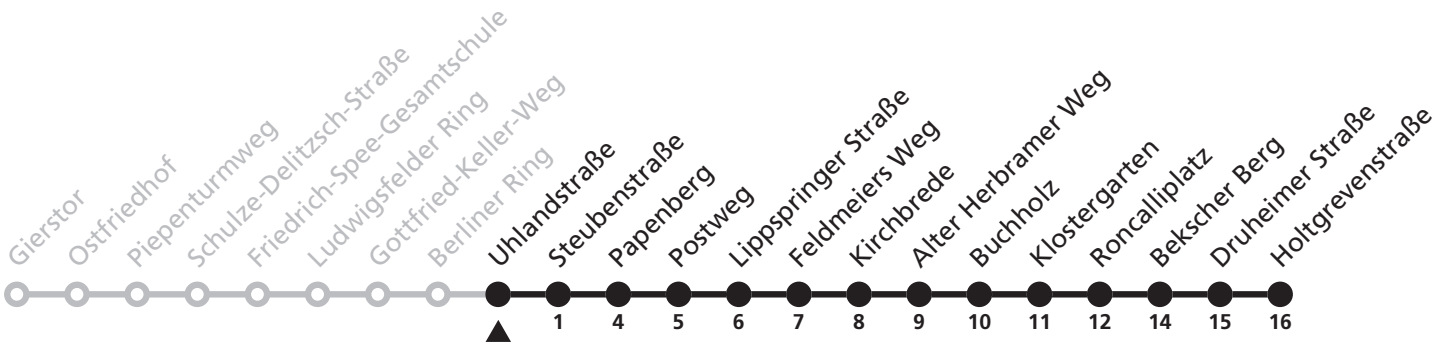

48

Ⓜ Uhlandstraße → Neuenbeken, Holtgrevenstraße

Echtzeitabfahrten
live departures

Reisezeit in Minuten

Fahrten ohne Weghinweis verkehren auf Hauptweg. Außerhalb der Hauptverkehrszeit bestehen z.T. kürzere Reisezeiten.