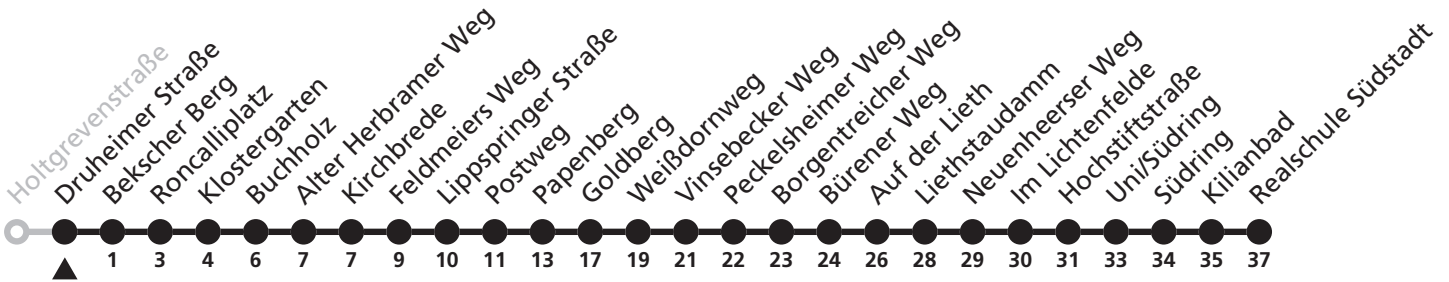

48

Ⓜ Holtgrevenstraße → Realschule Südstadt

Echtzeitabfahrten
live departures

Reisezeit in Minuten

Fahrten ohne Weghinweis verkehren auf Hauptweg. Außerhalb der Hauptverkehrszeit bestehen z.T. kürzere Reisezeiten.

48

Ⓜ Druheimer Straße → Realschule Südstadt

Echtzeitabfahrten
live departures

Reisezeit in Minuten

Fahrten ohne Weghinweis verkehren auf Hauptweg. Außerhalb der Hauptverkehrszeit bestehen z.T. kürzere Reisezeiten.