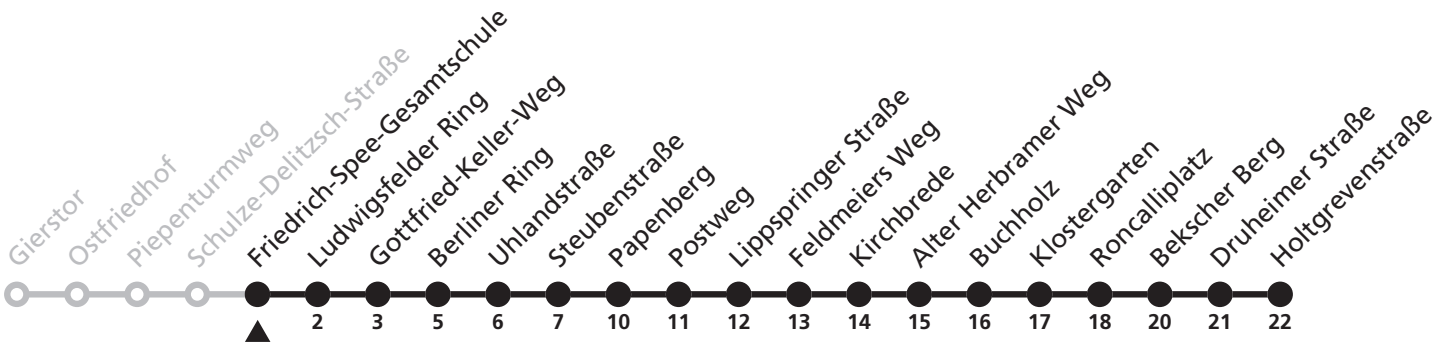

48

Ⓜ Friedrich-Spee-Gesamtschule → Neuenbeken, Holtgrevenstraße

Echtzeitabfahrten
live departures

Reisezeit in Minuten

Fahrten ohne Weghinweis verkehren auf Hauptweg. Außerhalb der Hauptverkehrszeit bestehen z.T. kürzere Reisezeiten.