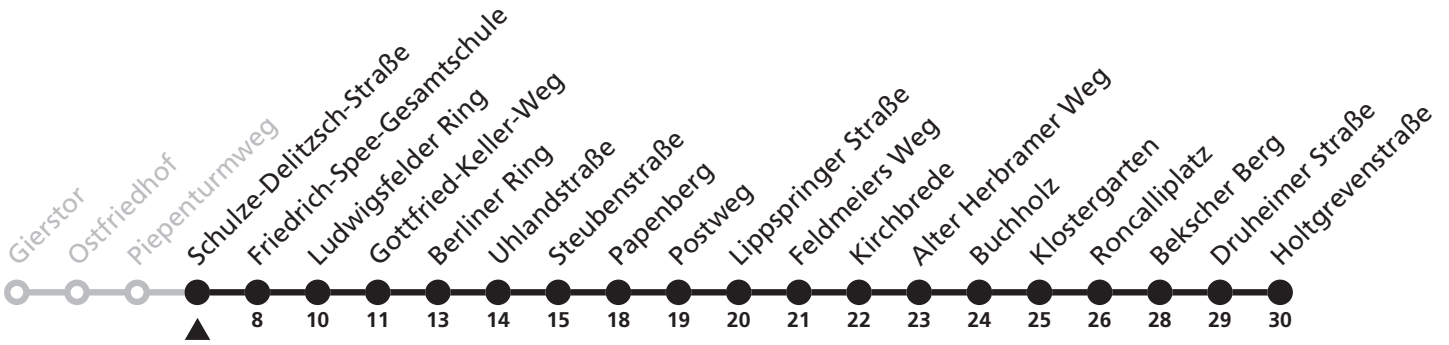

48

Ⓜ Piepenturmweg → Neuenbeken, Holtgrevenstraße

Echtzeitabfahrten
live departures

Reisezeit in Minuten

Fahrten ohne Weghinweis verkehren auf Hauptweg. Außerhalb der Hauptverkehrszeit bestehen z.T. kürzere Reisezeiten.

48

H Schulze-Delitzsch-Straße
→ Neuenbeken, Holtgrevenstraße

Echtzeitabfahrten
live departures

Reisezeit in Minuten

Fahrten ohne Weghinweis verkehren auf Hauptweg. Außerhalb der Hauptverkehrszeit bestehen z.T. kürzere Reisezeiten.