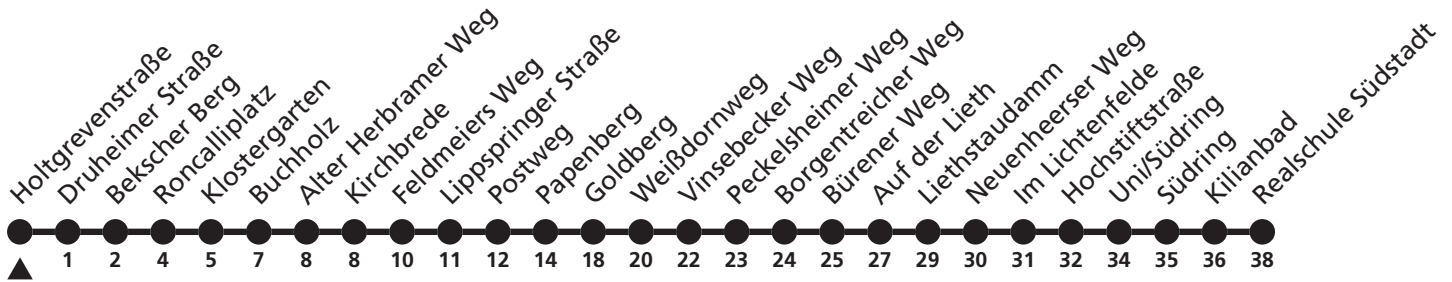

48

Ⓜ Holtgrevenstraße → Realschule Südstadt

Echtzeitabfahrten
live departures

Reisezeit in Minuten

Fahrten ohne Weghinweis verkehren auf Hauptweg. Außerhalb der Hauptverkehrszeit bestehen z.T. kürzere Reisezeiten.