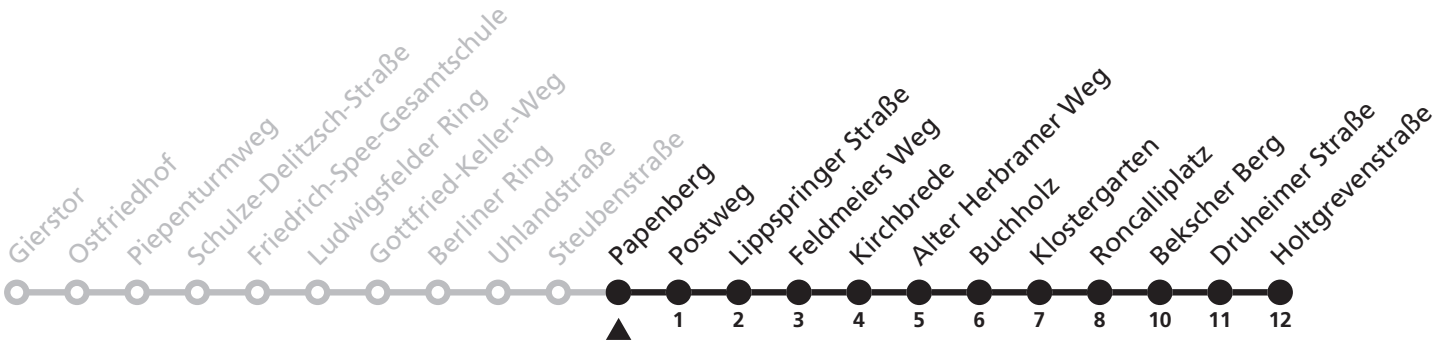

48

Ⓜ Papenberg → Neuenbeken, Holtgrevenstraße

Echtzeitabfahrten
live departures

Reisezeit in Minuten

Fahrten ohne Weghinweis verkehren auf Hauptweg. Außerhalb der Hauptverkehrszeit bestehen z.T. kürzere Reisezeiten.