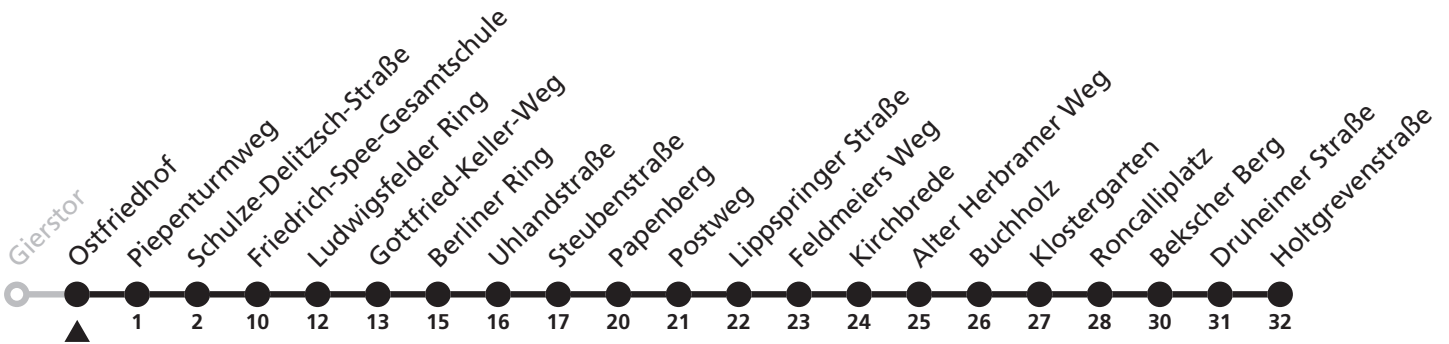

48

Ⓜ Ostfriedhof → Neuenbeken, Holtgrevenstraße

Echtzeitabfahrten
live departures

Reisezeit in Minuten

Fahrten ohne Weghinweis verkehren auf Hauptweg. Außerhalb der Hauptverkehrszeit bestehen z.T. kürzere Reisezeiten.