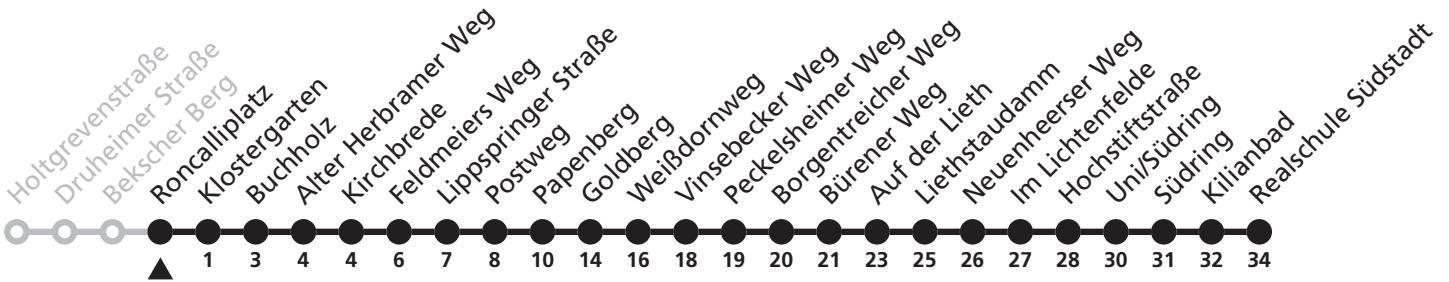

48

H Roncalliplatz
→ Realschule Südstadt

Echtzeitabfahrten
live departures

Reisezeit in Minuten

Fahrten ohne Weghinweis verkehren auf Hauptweg. Außerhalb der Hauptverkehrszeit bestehen z.T. kürzere Reisezeiten.