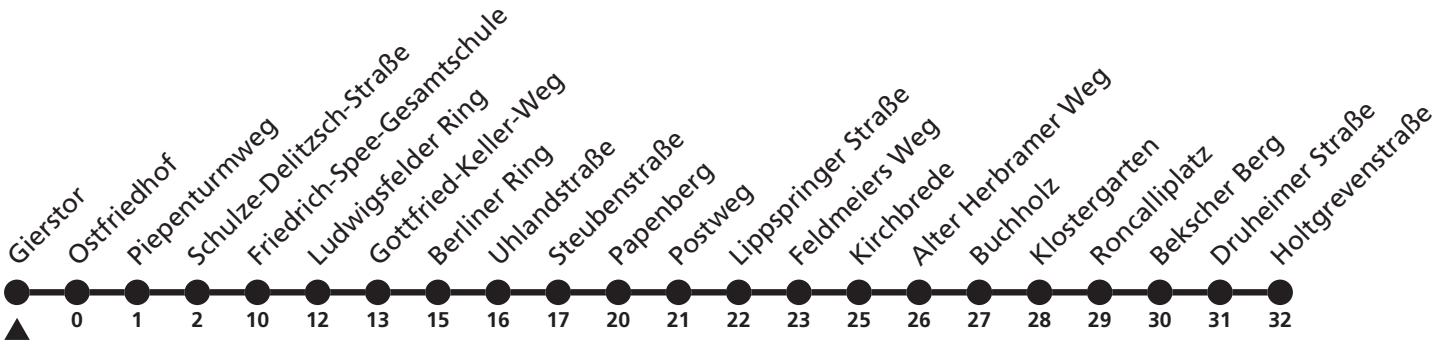

48

Ⓜ Gierstor → Neuenbeken, Holtgrevenstraße

Echtzeitabfahrten
live departures

Reisezeit in Minuten

Fahrten ohne Weghinweis verkehren auf Hauptweg. Außerhalb der Hauptverkehrszeit bestehen z.T. kürzere Reisezeiten.