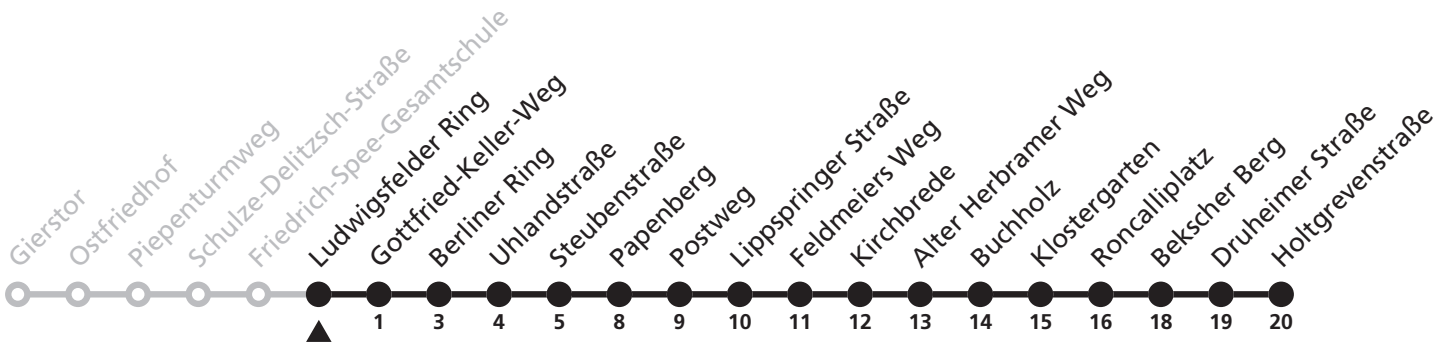

48

Ⓜ Ludwigsfelder Ring → Neuenbeken, Holtgrevenstraße

Echtzeitabfahrten
live departures

Reisezeit in Minuten

Fahrten ohne Weghinweis verkehren auf Hauptweg. Außerhalb der Hauptverkehrszeit bestehen z.T. kürzere Reisezeiten.