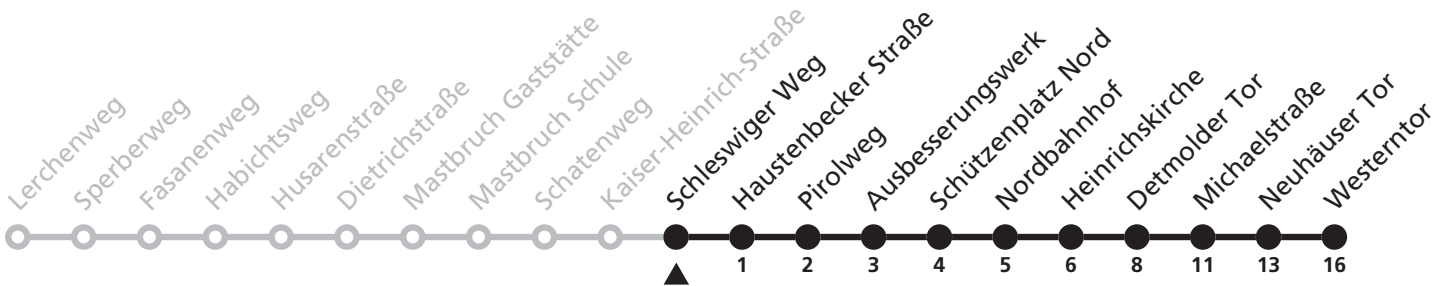

45

Ⓜ Schleswiger Weg → Westerntor

Echtzeitabfahrten
live departures

Reisezeit in Minuten

Fahrten ohne Weghinweis verkehren auf Hauptweg. Außerhalb der Hauptverkehrszeit bestehen z.T. kürzere Reisezeiten.

Gültig ab 24.03.2024

Uhr	Montag - Freitag	Uhr
7	10^S	7

S = nur an Schultagen; Fahrt kann aufgrund beweglicher Ferientage oder Zeugnisausgabe abweichen; tagesaktuelle Informationen über die elektronische Fahrplanauskunft unter www.padersprinter.de oder in unserer App