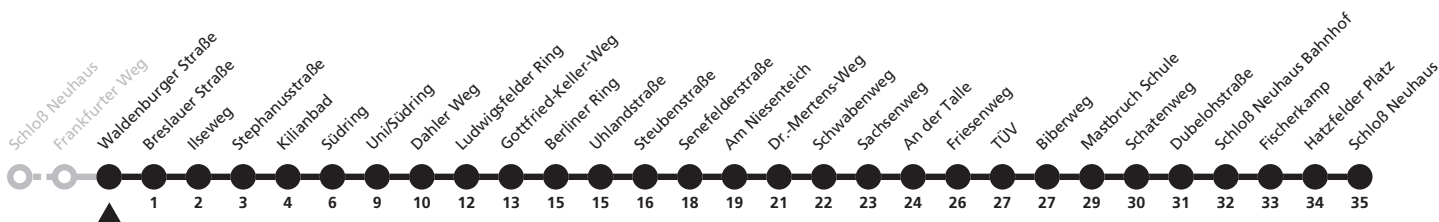

20

Ⓜ Waldenburger Straße → Uni/Südring

Echtzeitabfahrten
live departures

Reisezeit in Minuten

Fahrten ohne Weghinweis verkehren auf Hauptweg. Außerhalb der Hauptverkehrszeit bestehen z.T. kürzere Reisezeiten.