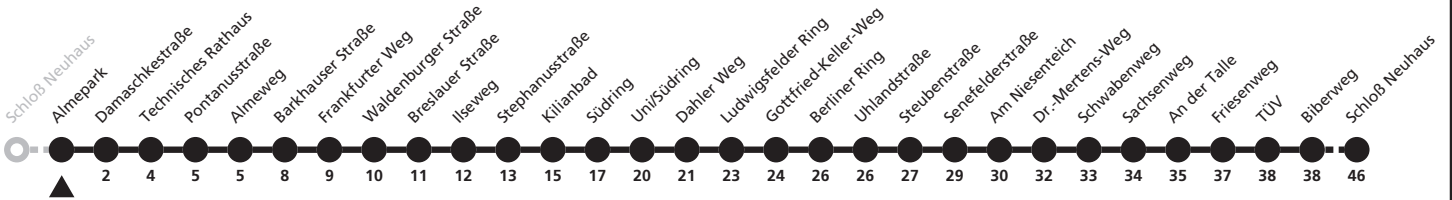

a = bis Uni/Südring

20

Ⓜ Almepark → Uni/Südring

Echtzeitabfahrten
live departures

Reisezeit in Minuten

Fahrten ohne Weghinweis verkehren auf Hauptweg. Außerhalb der Hauptverkehrszeit bestehen z.T. kürzere Reisezeiten.

a = bis Uni/Südring

20

Ⓜ Damaschkestraße → Uni/Südring

Echtzeitabfahrten
live departures

Reisezeit in Minuten

Fahrten ohne Weghinweis verkehren auf Hauptweg. Außerhalb der Hauptverkehrszeit bestehen z.T. kürzere Reisezeiten.