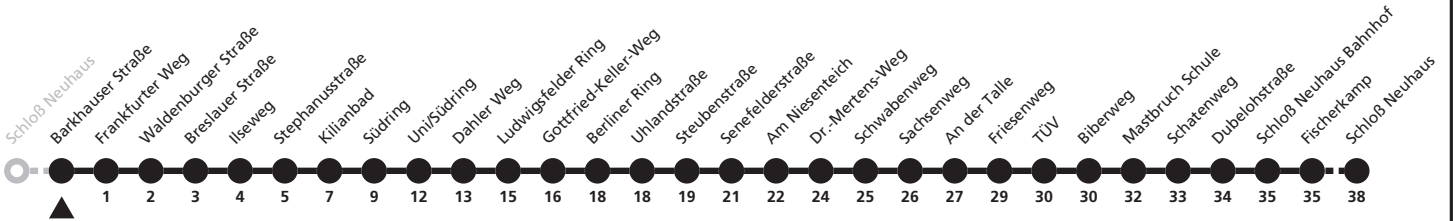

a = bis Uni/Südring

S = nur an Schultagen; Fahrt kann aufgrund beweglicher Ferientage oder Zeugnisausgabe abweichen; tagesaktuelle Informationen über die elektronische Fahrplanauskunft unter www.padersprinter.de oder in unserer App

20

Ⓜ Barkhauser Straße → Uni/Südring

Echtzeitabfahrten
live departures

Reisezeit in Minuten

Fahrten ohne Weghinweis verkehren auf Hauptweg. Außerhalb der Hauptverkehrszeit bestehen z.T. kürzere Reisezeiten.