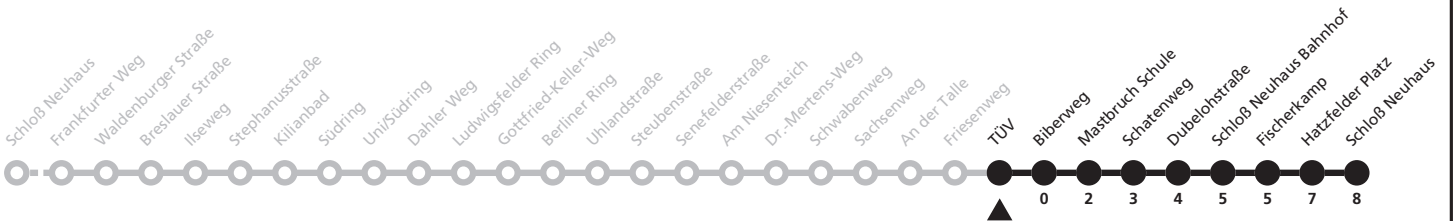

GS = weiter über Almering (07:47), Merschweg (07:49), Gesamtschule (07:54)

20

Ⓜ TÜV → Schloß Neuhaus

Echtzeitabfahrten
live departures

Reisezeit in Minuten

Fahrten ohne Weghinweis verkehren auf Hauptweg. Außerhalb der Hauptverkehrszeit bestehen z.T. kürzere Reisezeiten.