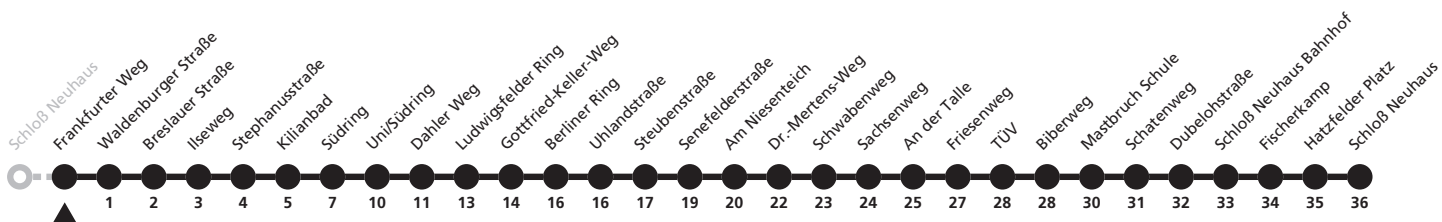

a = bis Uni/Südring

S = nur an Schultagen; Fahrt kann aufgrund beweglicher Ferientage oder Zeugnisausgabe abweichen; tagesaktuelle Informationen über die elektronische Fahrplanauskunft unter www.padersprinter.de oder in unserer App

20

Ⓜ Frankfurter Weg → Uni/Südring

Echtzeitabfahrten
live departures

Reisezeit in Minuten

Fahrten ohne Weghinweis verkehren auf Hauptweg. Außerhalb der Hauptverkehrszeit bestehen z.T. kürzere Reisezeiten.