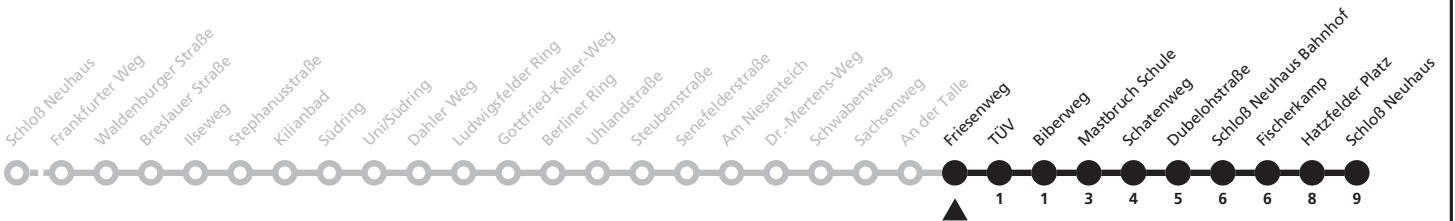

GS = weiter über Almering (07:47), Merschweg (07:49), Gesamtschule (07:54)

20

Ⓜ Friesenweg → Schloß Neuhaus

Echtzeitabfahrten
live departures

Reisezeit in Minuten

Fahrten ohne Weghinweis verkehren auf Hauptweg. Außerhalb der Hauptverkehrszeit bestehen z.T. kürzere Reisezeiten.