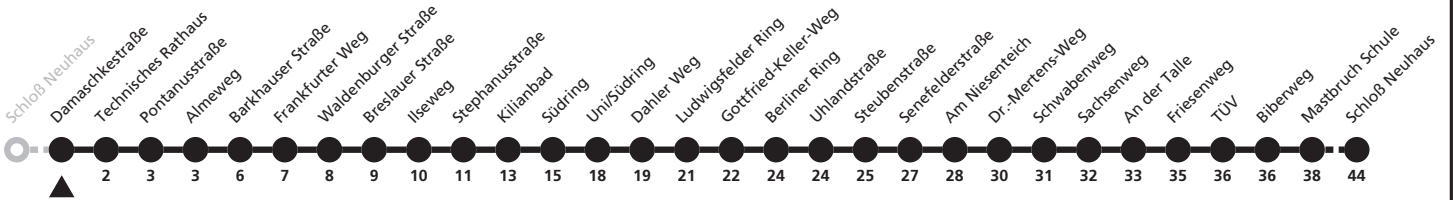

a = bis Uni/Südring

20

Ⓜ Damaschkestraße → Uni/Südring

Echtzeitabfahrten
live departures

Reisezeit in Minuten

Fahrten ohne Weghinweis verkehren auf Hauptweg. Außerhalb der Hauptverkehrszeit bestehen z.T. kürzere Reisezeiten.