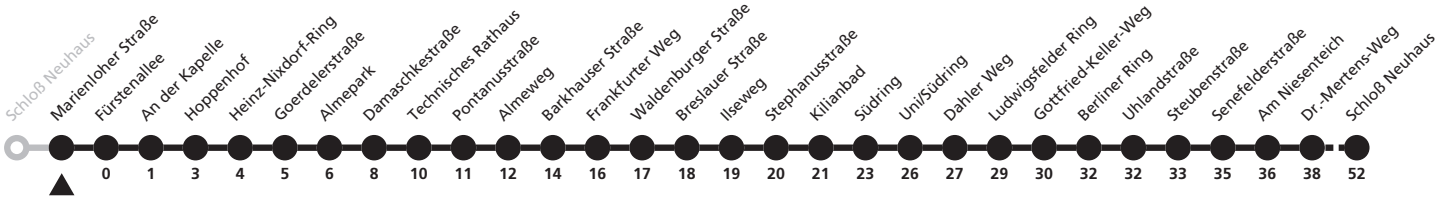

a = bis Uni/Südring

20

H Marienloher Straße
 → Uni/Südring

Echtzeitabfahrten
live departures

Reisezeit in Minuten

Fahrten ohne Weghinweis verkehren auf Hauptweg. Außerhalb der Hauptverkehrszeit bestehen z.T. kürzere Reisezeiten.