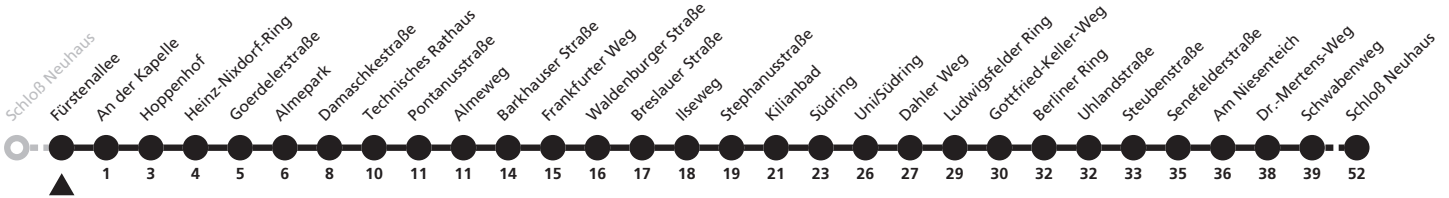

a = bis Uni/Südring

20

H Fürstenallee
 → Uni/Südring

Echtzeitabfahrten
live departures

Reisezeit in Minuten

Fahrten ohne Weghinweis verkehren auf Hauptweg. Außerhalb der Hauptverkehrszeit bestehen z.T. kürzere Reisezeiten.