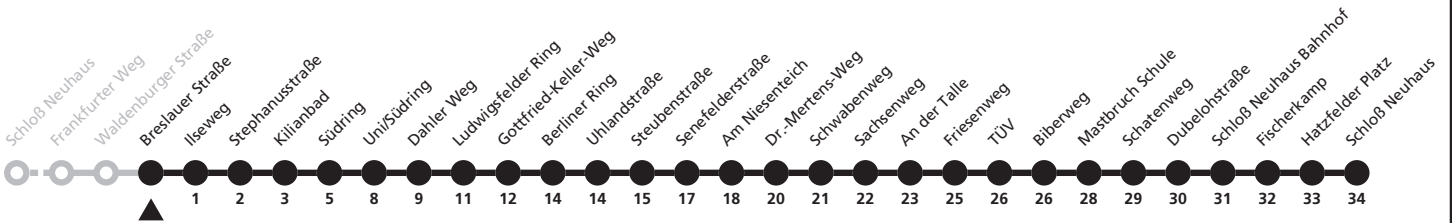

20

H Breslauer Straße
 → Uni/Südring

Echtzeitabfahrten
live departures

Reisezeit in Minuten

Fahrten ohne Weghinweis verkehren auf Hauptweg. Außerhalb der Hauptverkehrszeit bestehen z.T. kürzere Reisezeiten.