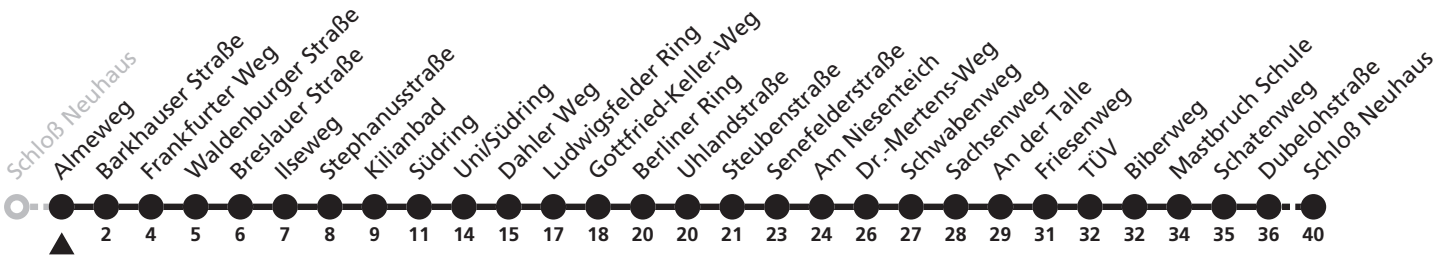

a = bis Uni/Südring

S = nur an Schultagen; Fahrt kann aufgrund beweglicher Ferientage oder Zeugnisausgabe abweichen; tagesaktuelle Informationen über die elektronische Fahrplanauskunft unter www.padersprinter.de oder in unserer App

20

Ⓜ Almeweg → Uni/Südring

Echtzeitabfahrten
live departures

Reisezeit in Minuten

Fahrten ohne Weghinweis verkehren auf Hauptweg. Außerhalb der Hauptverkehrszeit bestehen z.T. kürzere Reisezeiten.

Gültig ab 24.03.2024