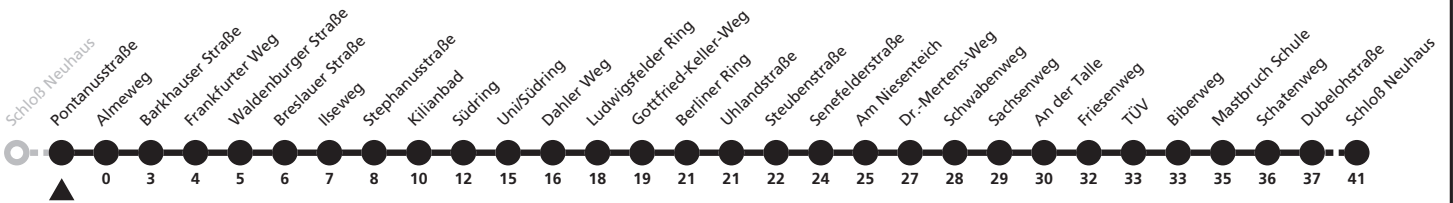

a = bis Uni/Südring

20

Ⓜ Pontanusstraße → Uni/Südring

Echtzeitabfahrten
live departures

Reisezeit in Minuten

Fahrten ohne Weghinweis verkehren auf Hauptweg. Außerhalb der Hauptverkehrszeit bestehen z.T. kürzere Reisezeiten.