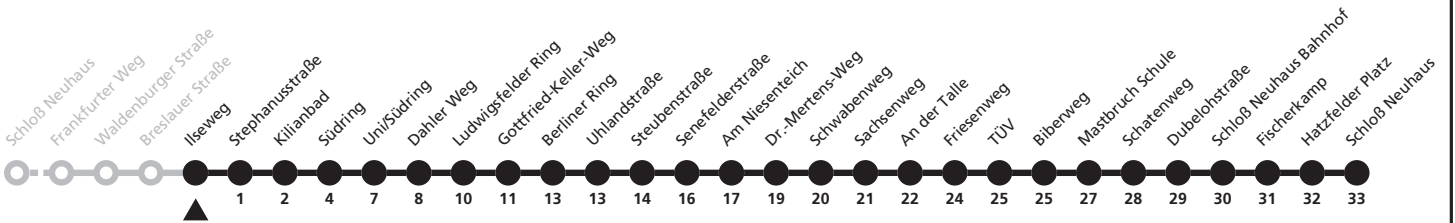

20

H Ilseweg
 → Uni/Südring

Echtzeitabfahrten
live departures

Reisezeit in Minuten

Fahrten ohne Weghinweis verkehren auf Hauptweg. Außerhalb der Hauptverkehrszeit bestehen z.T. kürzere Reisezeiten.

Gültig ab 24.03.2024