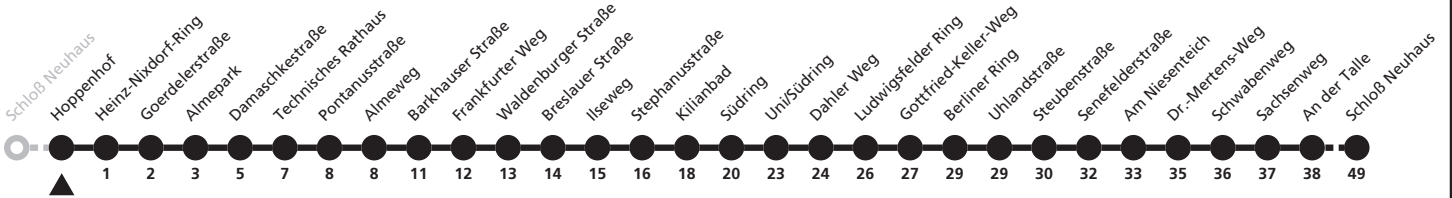

a = bis Uni/Südring

20

H Hoppenhof
 → Uni/Südring

Echtzeitabfahrten
live departures

Reisezeit in Minuten

Fahrten ohne Weghinweis verkehren auf Hauptweg. Außerhalb der Hauptverkehrszeit bestehen z.T. kürzere Reisezeiten.