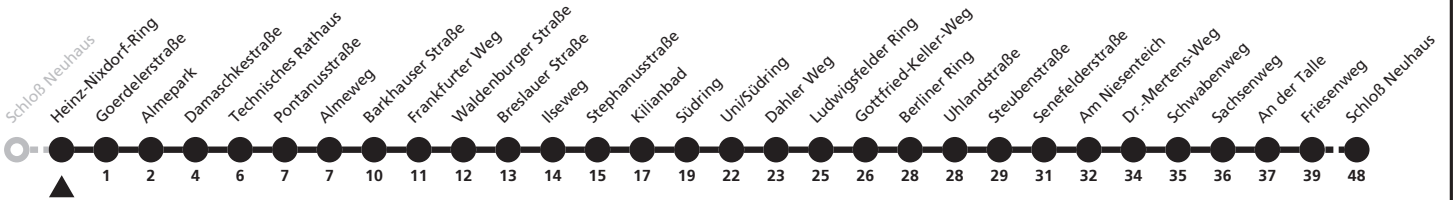

a = bis Uni/Südring

20

Ⓜ Heinz-Nixdorf-Ring → Uni/Südring

Echtzeitabfahrten
live departures

Reisezeit in Minuten

Fahrten ohne Weghinweis verkehren auf Hauptweg. Außerhalb der Hauptverkehrszeit bestehen z.T. kürzere Reisezeiten.

a = bis Uni/Südring

20

Ⓜ Goerdelerstraße → Uni/Südring

Echtzeitabfahrten
live departures

Reisezeit in Minuten

Fahrten ohne Weghinweis verkehren auf Hauptweg. Außerhalb der Hauptverkehrszeit bestehen z.T. kürzere Reisezeiten.