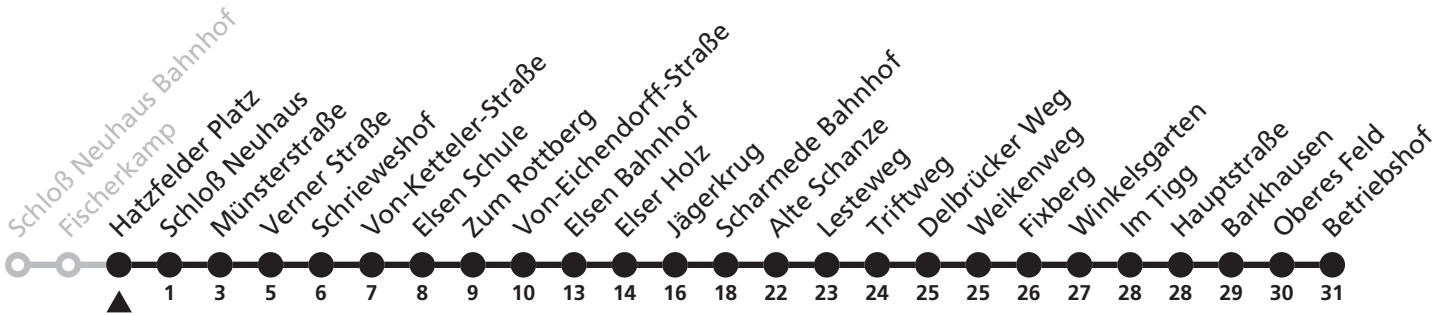

16

Ⓜ Hatzfelder Platz → Betriebshof

Echtzeitabfahrten
live departures

Reisezeit in Minuten

Fahrten ohne Weghinweis verkehren auf Hauptweg. Außerhalb der Hauptverkehrszeit bestehen z.T. kürzere Reisezeiten.

Gültig ab 08.07.2024

Uhr	Montag - Freitag	Samstag	Sonn- und Feiertag	Uhr
6	21			6
7	22 52^S			7
8	22	22^{ALF} 52^{ALF}		8
9	22	22^{ALF} 52^{ALF}		9
10	22	22^{ALF} 52^{ALF}	22^{ALF} 52^{ALF}	10
11	22	22^{ALF} 52^{ALF}	22^{ALF} 52^{ALF}	11
12	22 52^S	22^{ALF} 52^{ALF}	22^{ALF} 52^{ALF}	12
13	22 52^S	22^{ALF} 52^{ALF}	22^{ALF} 52^{ALF}	13
14	22 52^S	22^{ALF} 52^{ALF}	22^{ALF} 52^{ALF}	14
15	22 52^S	22^{ALF} 52^{ALF}	22^{ALF} 52^{ALF}	15
16	22 52^S	22^{ALF} 52^{ALF}	22^{ALF} 52^{ALF}	16
17	22 52^S	22^{ALF} 52^{ALF}	22^{ALF} 52^{ALF}	17
18	22	22^{ALF}	22^{ALF}	18

S = nur an Schultagen; Fahrt kann aufgrund beweglicher Ferientage oder Zeugnisausgabe abweichen; tagesaktuelle Informationen über die elektronische Fahrplanauskunft unter www.padersprinter.de oder in unserer App

ALF = ALF fährt nach Fahrplan, jedoch nur, wenn Sie Ihren Fahrtwunsch mindestens eine Stunde vor Abfahrt anmelden. Die Anmeldung ist möglich über die Homepage www.padersprinter.de/alf oder telefonisch unter 05251/6997-197. Sie erreichen diese Rufnummer montags bis freitags von 07:30 bis 18:00 Uhr und samstags von 10:00 bis 14:00 Uhr. Fahrten an Feiertagen: Fahrtwünsche bitte mindestens 24 Stunden vor Abfahrt anmelden. Gruppen über acht Personen: Fahrtwünsche bitte mindestens 24 Stunden vor Abfahrt anmelden. Eine Fahrtbuchung per E-Mail ist nicht möglich.