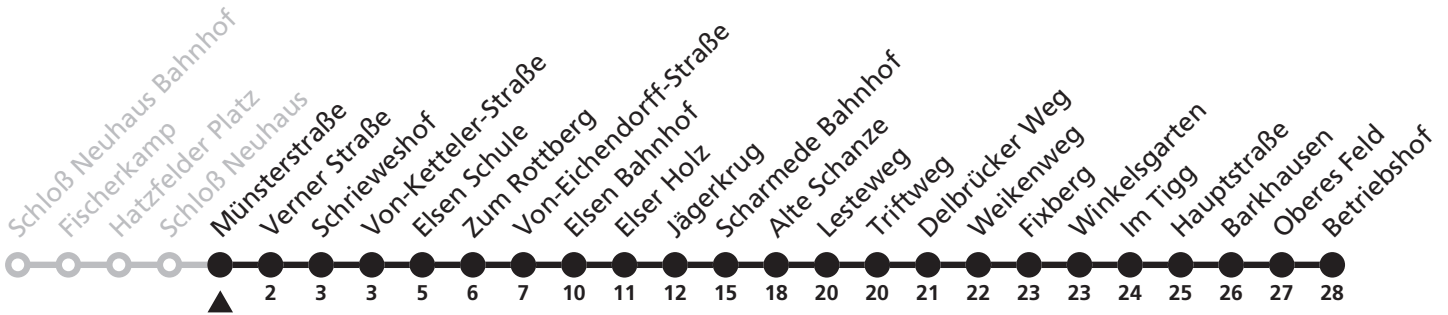

## Ⓜ Münsterstraße → Betriebshof

Echtzeitabfahrten  
live departures

Reisezeit in Minuten

Fahrten ohne Weghinweis verkehren auf Hauptweg. Außerhalb der Hauptverkehrszeit bestehen z.T. kürzere Reisezeiten.