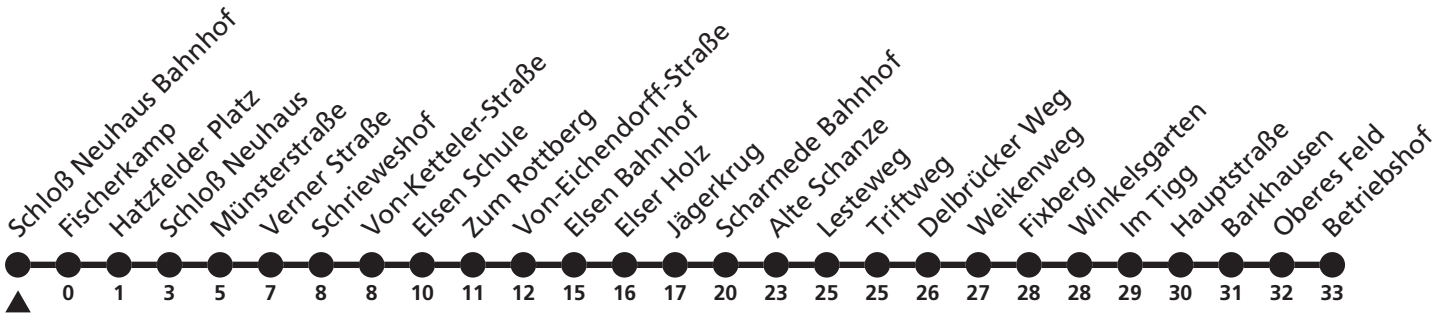

16

Ⓜ Schloß Neuhaus Bahnhof → Betriebshof

Echtzeitabfahrten
live departures

Reisezeit in Minuten

Fahrten ohne Weghinweis verkehren auf Hauptweg. Außerhalb der Hauptverkehrszeit bestehen z.T. kürzere Reisezeiten.

Gültig ab 08.07.2024

Uhr	Montag - Freitag	Samstag	Sonn- und Feiertag	Uhr
6	20			6
7	20 50^S			7
8	20	20^{ALF} 50^{ALF}		8
9	20	20^{ALF} 50^{ALF}		9
10	20	20^{ALF} 50^{ALF}	20^{ALF} 50^{ALF}	10
11	20	20^{ALF} 50^{ALF}	20^{ALF} 50^{ALF}	11
12	20 50^S	20^{ALF} 50^{ALF}	20^{ALF} 50^{ALF}	12
13	20 50^S	20^{ALF} 50^{ALF}	20^{ALF} 50^{ALF}	13
14	20 50^S	20^{ALF} 50^{ALF}	20^{ALF} 50^{ALF}	14
15	20 50^S	20^{ALF} 50^{ALF}	20^{ALF} 50^{ALF}	15
16	20 50^S	20^{ALF} 50^{ALF}	20^{ALF} 50^{ALF}	16
17	20 50^S	20^{ALF} 50^{ALF}	20^{ALF} 50^{ALF}	17
18	20	20^{ALF}	20^{ALF}	18

S = nur an Schultagen; Fahrt kann aufgrund beweglicher Ferientage oder Zeugnisausgabe abweichen; tagesaktuelle Informationen über die elektronische Fahrplanauskunft unter www.padersprinter.de oder in unserer App

ALF = ALF fährt nach Fahrplan, jedoch nur, wenn Sie Ihren Fahrtwunsch mindestens eine Stunde vor Abfahrt anmelden. Die Anmeldung ist möglich über die Homepage www.padersprinter.de/alf oder telefonisch unter 05251/6997-197. Sie erreichen diese Rufnummer montags bis freitags von 07:30 bis 18:00 Uhr und samstags von 10:00 bis 14:00 Uhr. Fahrten an Feiertagen: Fahrtwünsche bitte mindestens 24 Stunden vor Abfahrt anmelden. Gruppen über acht Personen: Fahrtwünsche bitte mindestens 24 Stunden vor Abfahrt anmelden. Eine Fahrtbuchung per E-Mail ist nicht möglich.