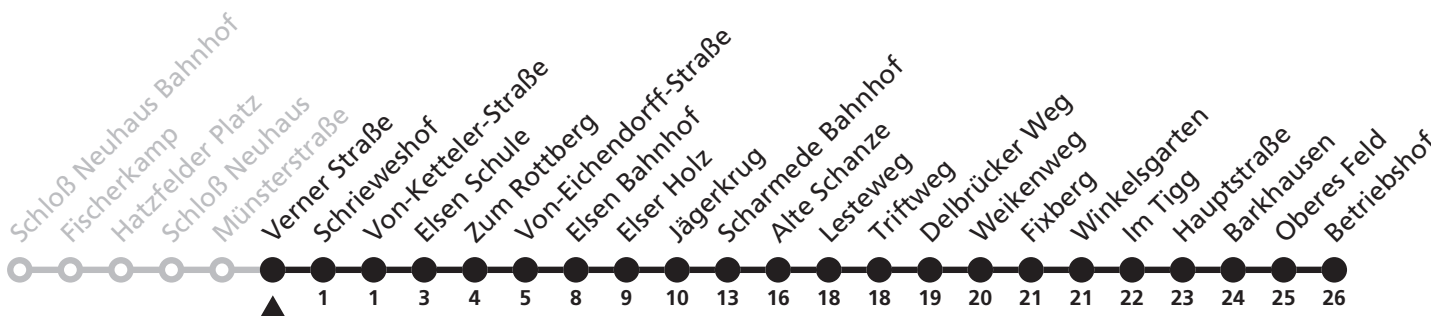

16

H Verner Straße
→ Betriebshof

Echtzeitabfahrten
live departures

Reisezeit in Minuten

Fahrten ohne Weghinweis verkehren auf Hauptweg. Außerhalb der Hauptverkehrszeit bestehen z.T. kürzere Reisezeiten.

Gültig ab 08.07.2024

Uhr	Montag - Freitag	Samstag	Sonn- und Feiertag	Uhr
6	27			6
7	28 58^S			7
8	28	28^{ALF} 58^{ALF}		8
9	28	28^{ALF} 58^{ALF}		9
10	28	28^{ALF} 58^{ALF}	28^{ALF} 58^{ALF}	10
11	28	28^{ALF} 58^{ALF}	28^{ALF} 58^{ALF}	11
12	28 58^S	28^{ALF} 58^{ALF}	28^{ALF} 58^{ALF}	12
13	28 58^S	28^{ALF} 58^{ALF}	28^{ALF} 58^{ALF}	13
14	28 58^S	28^{ALF} 58^{ALF}	28^{ALF} 58^{ALF}	14
15	28 58^S	28^{ALF} 58^{ALF}	28^{ALF} 58^{ALF}	15
16	28 58^S	28^{ALF} 58^{ALF}	28^{ALF} 58^{ALF}	16
17	28 58^S	28^{ALF} 58^{ALF}	28^{ALF} 58^{ALF}	17
18	28	28^{ALF}	28^{ALF}	18

S = nur an Schultagen; Fahrt kann aufgrund beweglicher Ferientage oder Zeugnisausgabe abweichen; tagesaktuelle Informationen über die elektronische Fahrplanauskunft unter www.padersprinter.de oder in unserer App

ALF = ALF fährt nach Fahrplan, jedoch nur, wenn Sie Ihren Fahrtwunsch mindestens eine Stunde vor Abfahrt anmelden. Die Anmeldung ist möglich über die Homepage www.padersprinter.de/alf oder telefonisch unter 05251/6997-197. Sie erreichen diese Rufnummer montags bis freitags von 07:30 bis 18:00 Uhr und samstags von 10:00 bis 14:00 Uhr. Fahrten an Feiertagen: Fahrtwünsche bitte mindestens 24 Stunden vor Abfahrt anmelden. Gruppen über acht Personen: Fahrtwünsche bitte mindestens 24 Stunden vor Abfahrt anmelden. Eine Fahrtbuchung per E-Mail ist nicht möglich.