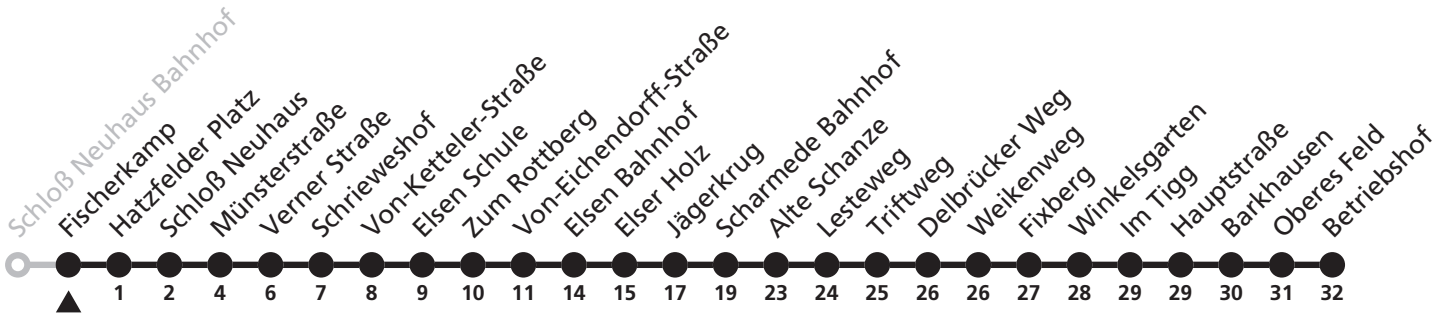

16

Ⓜ Fischerkamp → Betriebshof

Echtzeitabfahrten
live departures

Reisezeit in Minuten

Fahrten ohne Weghinweis verkehren auf Hauptweg. Außerhalb der Hauptverkehrszeit bestehen z.T. kürzere Reisezeiten.

Gültig ab 08.07.2024

Uhr	Montag - Freitag	Samstag	Sonn- und Feiertag	Uhr
6	20			6
7	20 50^S			7
8	20	20^{ALF} 50^{ALF}		8
9	20	20^{ALF} 50^{ALF}		9
10	20	20^{ALF} 50^{ALF}	20^{ALF} 50^{ALF}	10
11	20	20^{ALF} 50^{ALF}	20^{ALF} 50^{ALF}	11
12	20 50^S	20^{ALF} 50^{ALF}	20^{ALF} 50^{ALF}	12
13	20 50^S	20^{ALF} 50^{ALF}	20^{ALF} 50^{ALF}	13
14	20 50^S	20^{ALF} 50^{ALF}	20^{ALF} 50^{ALF}	14
15	20 50^S	20^{ALF} 50^{ALF}	20^{ALF} 50^{ALF}	15
16	20 50^S	20^{ALF} 50^{ALF}	20^{ALF} 50^{ALF}	16
17	20 50^S	20^{ALF} 50^{ALF}	20^{ALF} 50^{ALF}	17
18	20	20^{ALF}	20^{ALF}	18

S = nur an Schultagen; Fahrt kann aufgrund beweglicher Ferientage oder Zeugnisausgabe abweichen; tagesaktuelle Informationen über die elektronische Fahrplanauskunft unter www.padersprinter.de oder in unserer App

ALF = ALF fährt nach Fahrplan, jedoch nur, wenn Sie Ihren Fahrtwunsch mindestens eine Stunde vor Abfahrt anmelden. Die Anmeldung ist möglich über die Homepage www.padersprinter.de/alf oder telefonisch unter 05251/6997-197. Sie erreichen diese Rufnummer montags bis freitags von 07:30 bis 18:00 Uhr und samstags von 10:00 bis 14:00 Uhr. Fahrten an Feiertagen: Fahrtwünsche bitte mindestens 24 Stunden vor Abfahrt anmelden. Gruppen über acht Personen: Fahrtwünsche bitte mindestens 24 Stunden vor Abfahrt anmelden. Eine Fahrtbuchung per E-Mail ist nicht möglich.