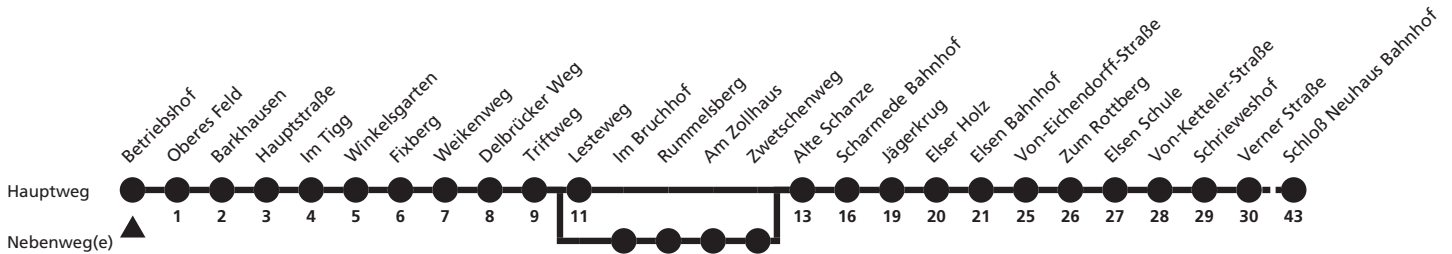

## Ⓜ Betriebshof → Schloß Neuhaus Bahnhof

Echtzeitabfahrten  
live departures

Reisezeit in Minuten

Fahrten ohne Weghinweis verkehren auf Hauptweg. Außerhalb der Hauptverkehrszeit bestehen z.T. kürzere Reisezeiten.