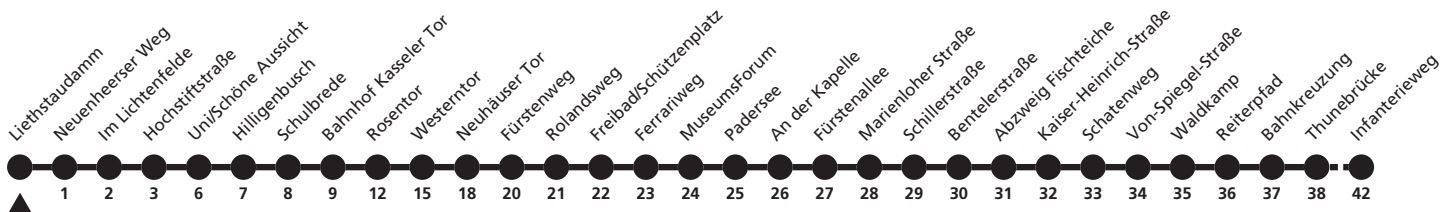

14

Ⓜ Liethstaudamm → Sennelager Infanterieweg

Echtzeitabfahrten
live departures

Reisezeit in Minuten

Fahrten ohne Weghinweis verkehren auf Hauptweg. Außerhalb der Hauptverkehrszeit bestehen z.T. kürzere Reisezeiten.

Gültig ab 24.03.2024

Uhr	Montag - Freitag			Uhr
6	58			6
7	28	58		7
8	28	58		8
9	28	58		9
10	28	58		10
11	28	58		11
12	28	58		12
13	28^S_w	28^F	58	13
14	28	58		14
15	28	58^S_w	58^F	15
16	28	58		16
17	28	58		17
18	28	58		18
19	28			19

F = nur in den Schulferien

S = nur an Schultagen; Fahrt kann aufgrund beweglicher Ferientage oder Zeugnisausgabe abweichen; tagesaktuelle Informationen über die elektronische Fahrplanauskunft unter www.padersprinter.de oder in unserer App

w = Abfahrt auf der gegenüberliegenden Seite