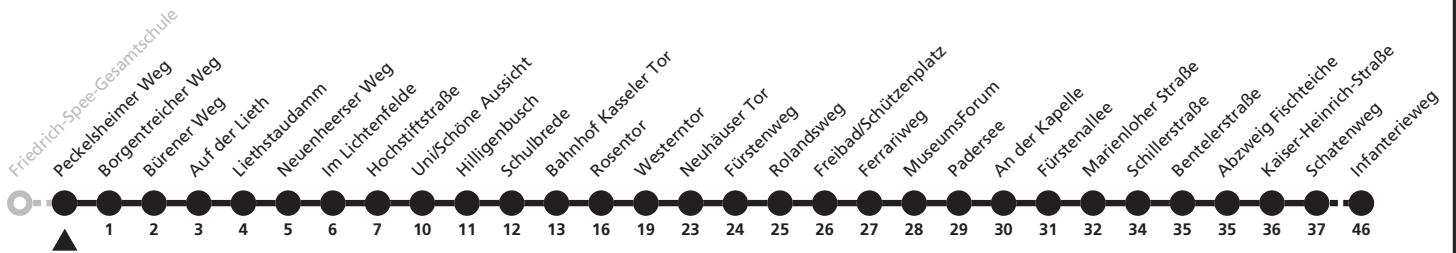

14

Ⓜ Peckelsheimer Weg ➔ Sennelager Infanterieweg

Echtzeitabfahrten
live departures

Reisezeit in Minuten

Fahrten ohne Weghinweis verkehren auf Hauptweg. Außerhalb der Hauptverkehrszeit bestehen z.T. kürzere Reisezeiten.

Gültig ab 24.03.2024

Uhr	Montag - Freitag	Uhr
13	23^S	13
14		14
15	53^S	15

S = nur an Schultagen; Fahrt kann aufgrund beweglicher Ferientage oder Zeugnisausgabe abweichen; tagesaktuelle Informationen über die elektronische Fahrplanauskunft unter www.padersprinter.de oder in unserer App