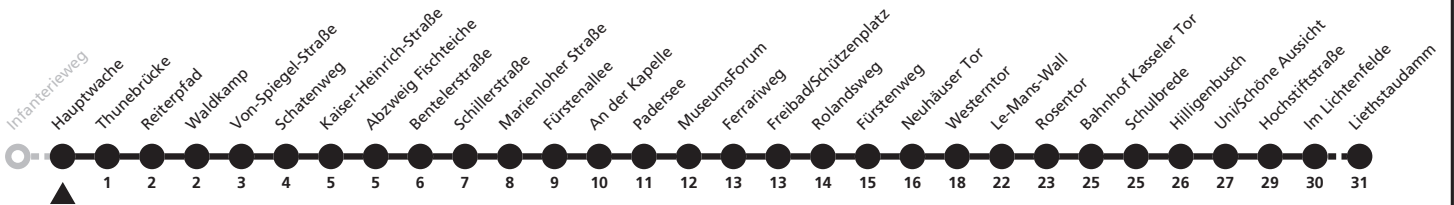

14

Ⓜ Hauptwache → Liethstaudamm

Echtzeitabfahrten
live departures

Reisezeit in Minuten

Fahrten ohne Weghinweis verkehren auf Hauptweg. Außerhalb der Hauptverkehrszeit bestehen z.T. kürzere Reisezeiten.

Gültig ab 24.03.2024