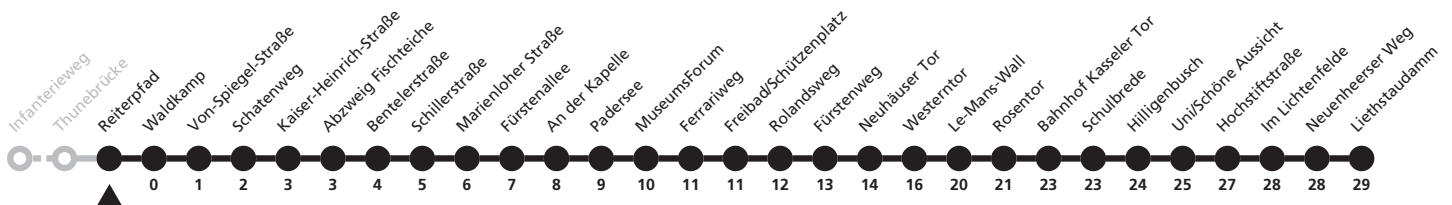

14

Ⓜ Reiterpfad → Liethstaudamm

Echtzeitabfahrten
live departures

Reisezeit in Minuten

Fahrten ohne Weghinweis verkehren auf Hauptweg. Außerhalb der Hauptverkehrszeit bestehen z.T. kürzere Reisezeiten.

Gültig ab 24.03.2024