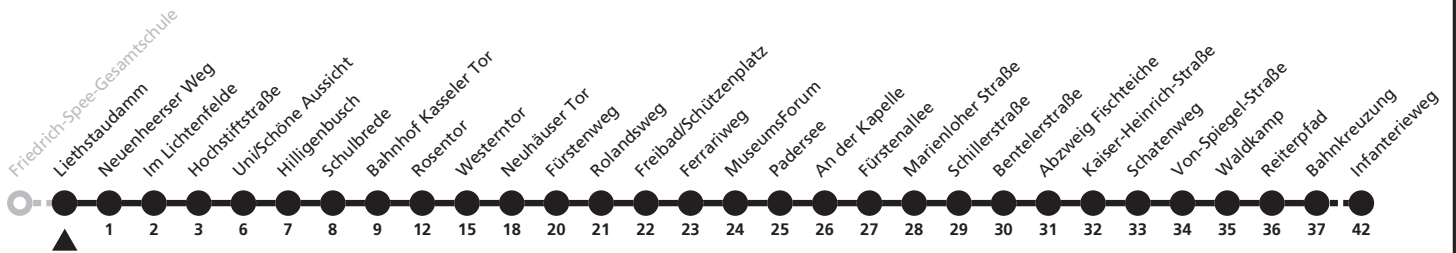

14

H Liethstaudamm
→ Sennelager Infanterieweg

Echtzeitabfahrten
live departures

Reisezeit in Minuten

Fahrten ohne Weghinweis verkehren auf Hauptweg. Außerhalb der Hauptverkehrszeit bestehen z.T. kürzere Reisezeiten.

Gültig ab 24.03.2024

Uhr	Montag - Freitag	Uhr
13	28^S_W	13
14		14
15	58^S_W	15

S = nur an Schultagen; Fahrt kann aufgrund beweglicher Ferientage oder Zeugnisausgabe abweichen; tagesaktuelle Informationen über die elektronische Fahrplanauskunft unter www.padersprinter.de oder in unserer App
W= weitere Abfahrten an der Haltestelle gegenüber