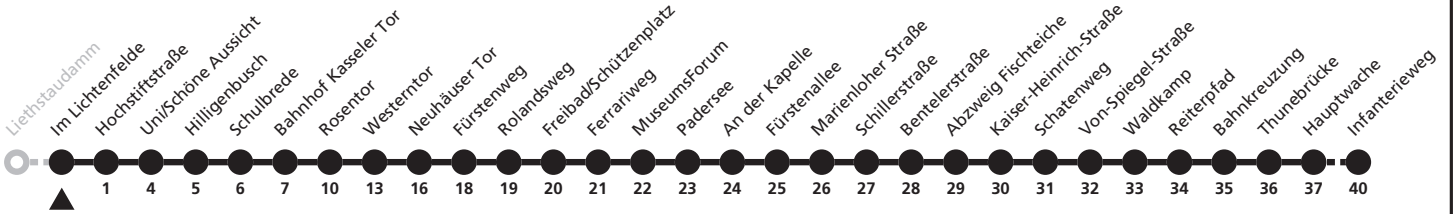

14

Ⓜ Im Lichtenfelde → Sennelager Infanterieweg

Echtzeitabfahrten
live departures

Reisezeit in Minuten

Fahrten ohne Weghinweis verkehren auf Hauptweg. Außerhalb der Hauptverkehrszeit bestehen z.T. kürzere Reisezeiten.