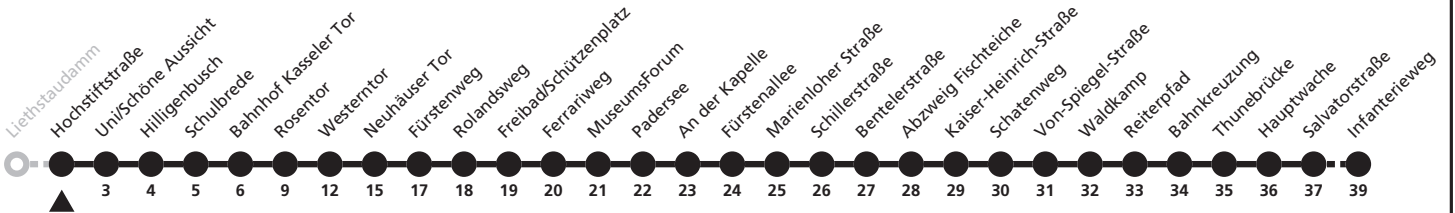

14

H **Hochstiftstraße**
→ Sennelager Infanterieweg

Echtzeitabfahrten
live departures

Reisezeit in Minuten

Fahrten ohne Weghinweis verkehren auf Hauptweg. Außerhalb der Hauptverkehrszeit bestehen z.T. kürzere Reisezeiten.