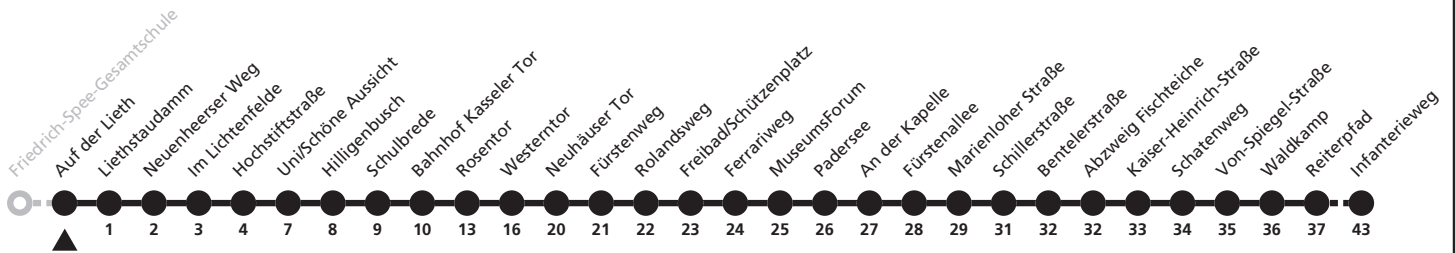

14

Ⓜ Auf der Lieth ➔ Sennelager Infanterieweg

Echtzeitabfahrten
live departures

Reisezeit in Minuten

Fahrten ohne Weghinweis verkehren auf Hauptweg. Außerhalb der Hauptverkehrszeit bestehen z.T. kürzere Reisezeiten.

Gültig ab 24.03.2024

Uhr	Montag - Freitag	Uhr
13	26^S	13
14		14
15	56^S	15

S = nur an Schultagen; Fahrt kann aufgrund beweglicher Ferientage oder Zeugnisausgabe abweichen; tagesaktuelle Informationen über die elektronische Fahrplanauskunft unter www.padersprinter.de oder in unserer App