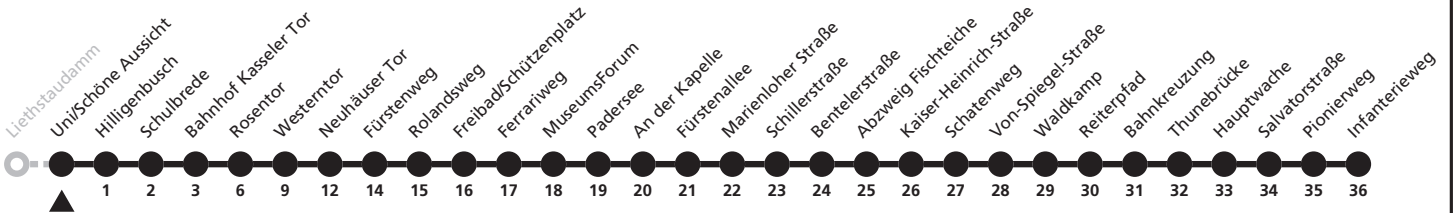

14

H Uni/Schöne Aussicht
→ Sennelager Infanterieweg

Echtzeitabfahrten
live departures

Reisezeit in Minuten

Fahrten ohne Weghinweis verkehren auf Hauptweg. Außerhalb der Hauptverkehrszeit bestehen z.T. kürzere Reisezeiten.