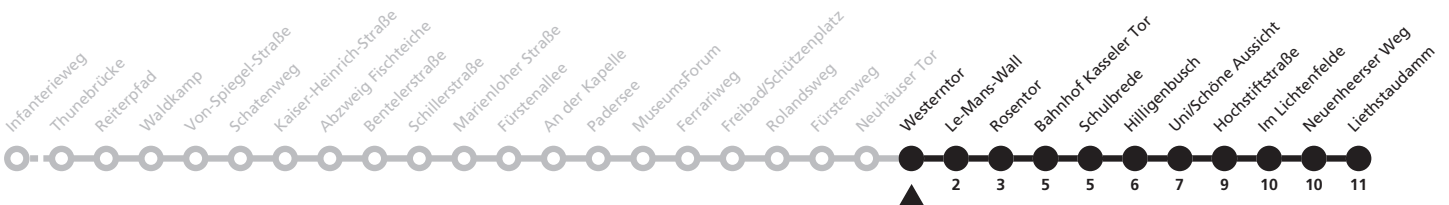

14

Ⓜ Westerntor → Liethstaudamm

Echtzeitabfahrten
live departures

Reisezeit in Minuten

Fahrten ohne Weghinweis verkehren auf Hauptweg. Außerhalb der Hauptverkehrszeit bestehen z.T. kürzere Reisezeiten.

Gültig ab 24.03.2024