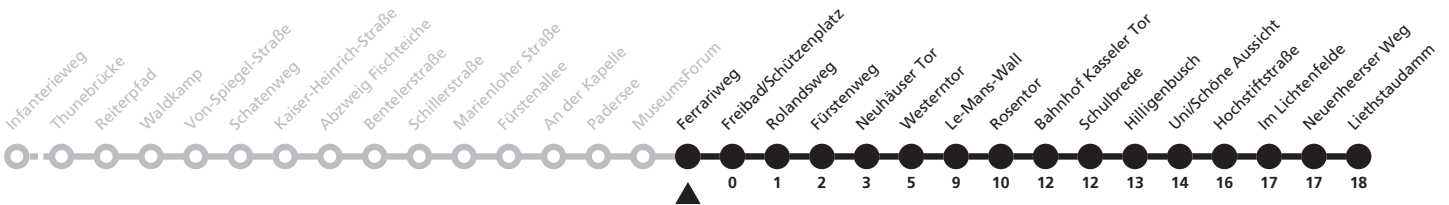

14

Ⓜ Ferrariweg → Liethstaudamm

Echtzeitabfahrten
live departures

Reisezeit in Minuten

Fahrten ohne Weghinweis verkehren auf Hauptweg. Außerhalb der Hauptverkehrszeit bestehen z.T. kürzere Reisezeiten.

Gültig ab 24.03.2024