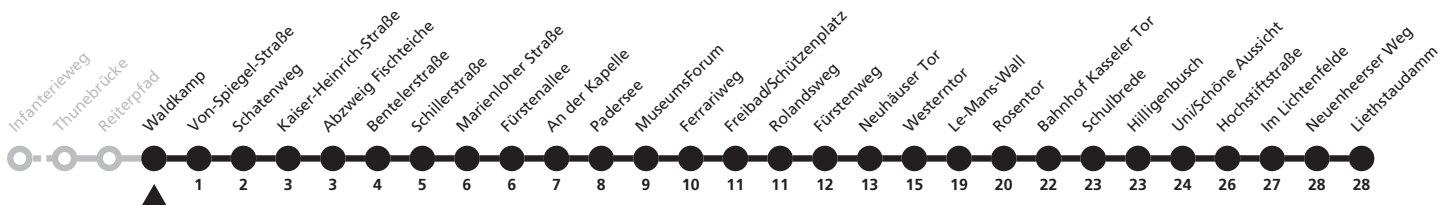

14

Ⓜ Waldkamp → Liethstaudamm

Echtzeitabfahrten
live departures

Reisezeit in Minuten

Fahrten ohne Weghinweis verkehren auf Hauptweg. Außerhalb der Hauptverkehrszeit bestehen z.T. kürzere Reisezeiten.

Gültig ab 24.03.2024