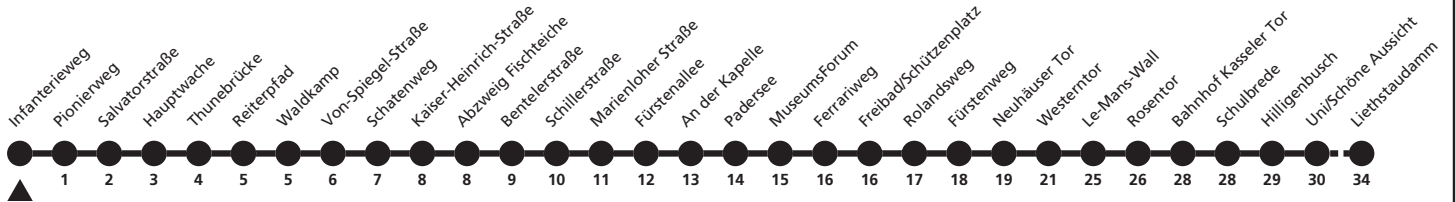

14

Infanterieweg → Liethstaudamm

Echtzeitabfahrten
live departures

Reisezeit in Minuten

Fahrten ohne Weghinweis verkehren auf Hauptweg. Außerhalb der Hauptverkehrszeit bestehen z.T. kürzere Reisezeiten.

Gültig ab 24.03.2024