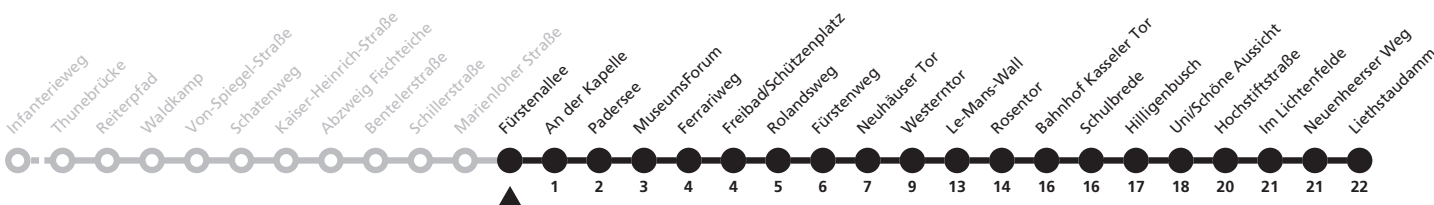

14

Ⓜ Fürstenallee → Liethstaudamm

Echtzeitabfahrten
live departures

Reisezeit in Minuten

Fahrten ohne Weghinweis verkehren auf Hauptweg. Außerhalb der Hauptverkehrszeit bestehen z.T. kürzere Reisezeiten.

Gültig ab 24.03.2024