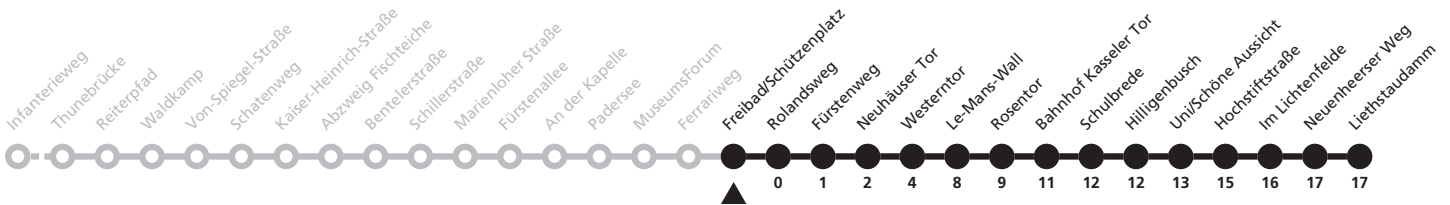

14

H Freibad/Schützenplatz
 → Liethstaudamm

Echtzeitabfahrten
live departures

Reisezeit in Minuten

Fahrten ohne Weghinweis verkehren auf Hauptweg. Außerhalb der Hauptverkehrszeit bestehen z.T. kürzere Reisezeiten.