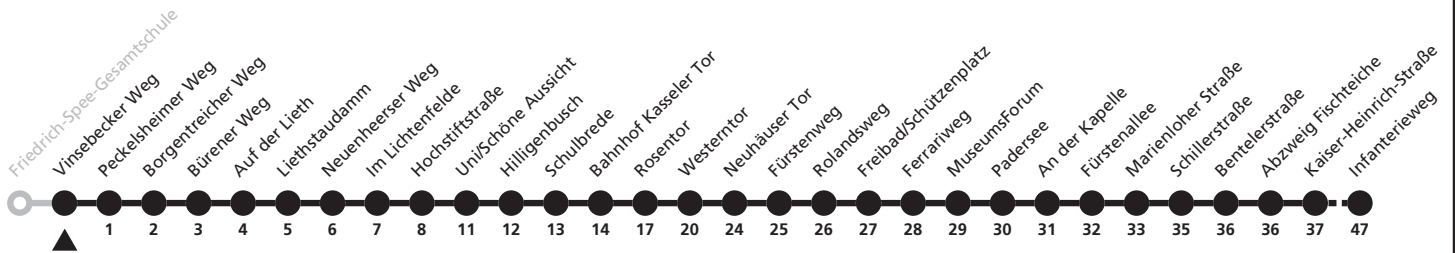

14

Ⓜ Vinsebecker Weg ➔ Sennelager Infanterieweg

Echtzeitabfahrten
live departures

Reisezeit in Minuten

Fahrten ohne Weghinweis verkehren auf Hauptweg. Außerhalb der Hauptverkehrszeit bestehen z.T. kürzere Reisezeiten.