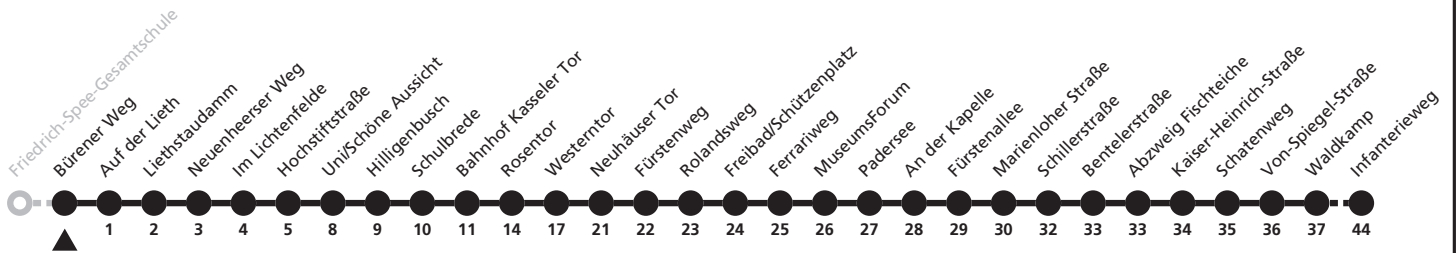

14

Ⓜ Bürener Weg ➔ Sennelager Infanterieweg

Echtzeitabfahrten
live departures

Reisezeit in Minuten

Fahrten ohne Weghinweis verkehren auf Hauptweg. Außerhalb der Hauptverkehrszeit bestehen z.T. kürzere Reisezeiten.

Gültig ab 24.03.2024

Uhr	Montag - Freitag	Uhr
13	25^S	13
14		14
15	55^S	15

S = nur an Schultagen; Fahrt kann aufgrund beweglicher Ferientage oder Zeugnisausgabe abweichen; tagesaktuelle Informationen über die elektronische Fahrplanauskunft unter www.padersprinter.de oder in unserer App