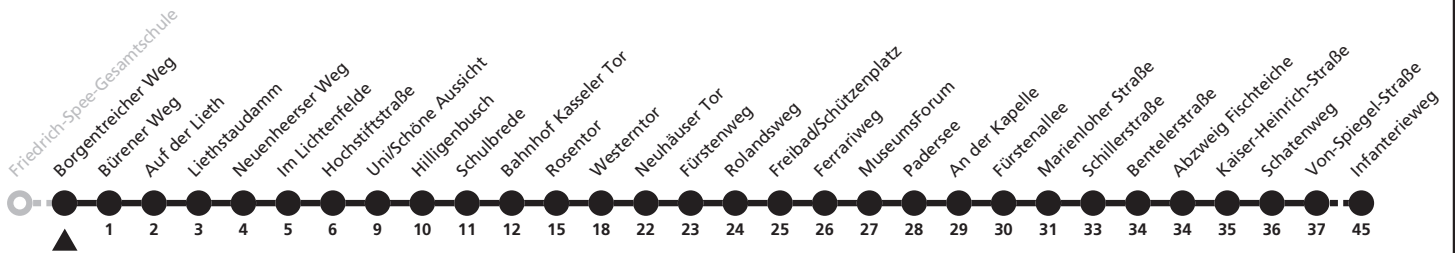

14

Ⓜ Borgentreicher Weg ➔ Sennelager Infanterieweg

Echtzeitabfahrten
live departures

Reisezeit in Minuten

Fahrten ohne Weghinweis verkehren auf Hauptweg. Außerhalb der Hauptverkehrszeit bestehen z.T. kürzere Reisezeiten.

Gültig ab 24.03.2024

Uhr	Montag - Freitag	Uhr
13	24^S	13
14		14
15	54^S	15

S = nur an Schultagen; Fahrt kann aufgrund beweglicher Ferientage oder Zeugnisausgabe abweichen; tagesaktuelle Informationen über die elektronische Fahrplanauskunft unter www.padersprinter.de oder in unserer App