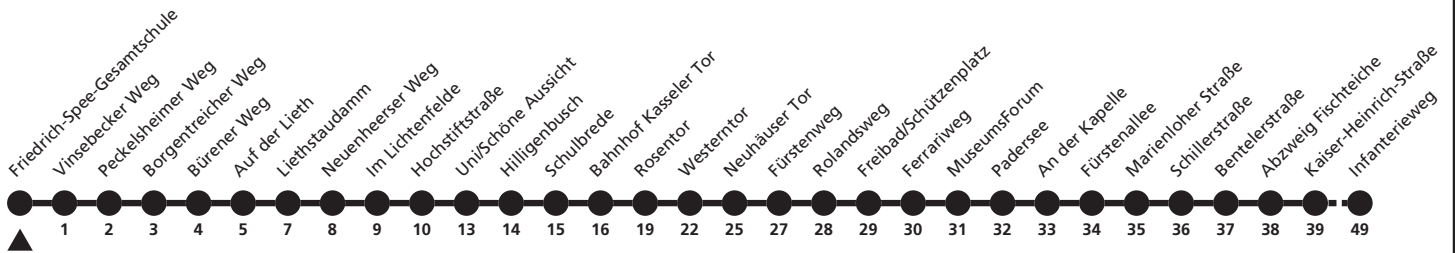

Echtzeitabfahrten
live departures

Reisezeit in Minuten

Fahrten ohne Weghinweis verkehren auf Hauptweg. Außerhalb der Hauptverkehrszeit bestehen z.T. kürzere Reisezeiten.

Gültig ab 24.03.2024

Uhr	Montag - Freitag	Uhr
13	21 ^S	13
14		14
15	51 ^S	15