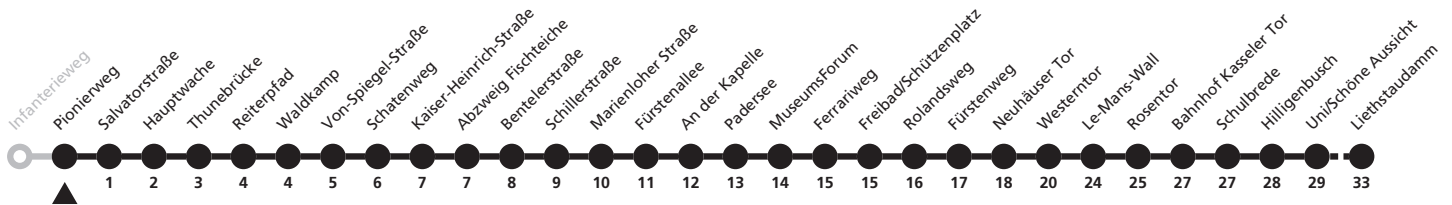

14

Ⓜ Pionierweg → Liethstaudamm

Echtzeitabfahrten
live departures

Reisezeit in Minuten

Fahrten ohne Weghinweis verkehren auf Hauptweg. Außerhalb der Hauptverkehrszeit bestehen z.T. kürzere Reisezeiten.

Gültig ab 24.03.2024