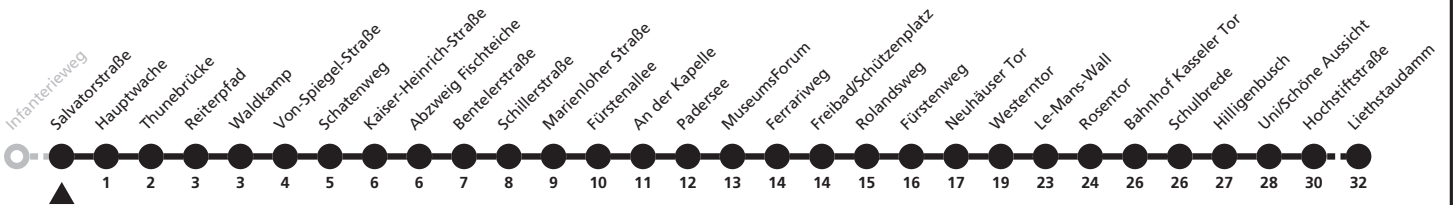

14

Ⓜ Salvatorstraße → Liethstaudamm

Echtzeitabfahrten
live departures

Reisezeit in Minuten

Fahrten ohne Weghinweis verkehren auf Hauptweg. Außerhalb der Hauptverkehrszeit bestehen z.T. kürzere Reisezeiten.