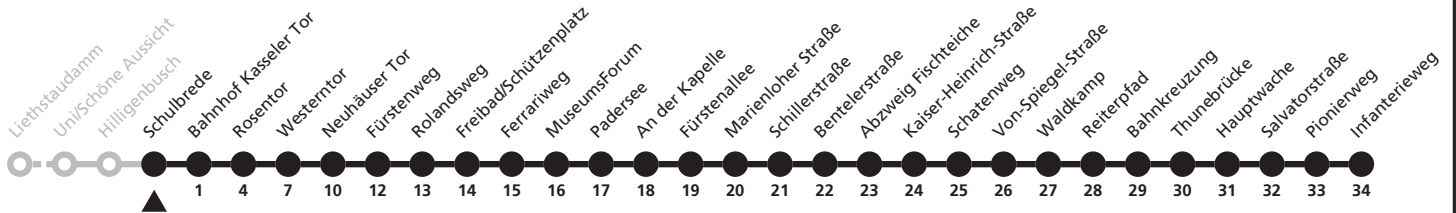

14

H Schulbreite
→ Sennelager Infanterieweg

Echtzeitabfahrten
live departures

Reisezeit in Minuten

Fahrten ohne Weghinweis verkehren auf Hauptweg. Außerhalb der Hauptverkehrszeit bestehen z.T. kürzere Reisezeiten.