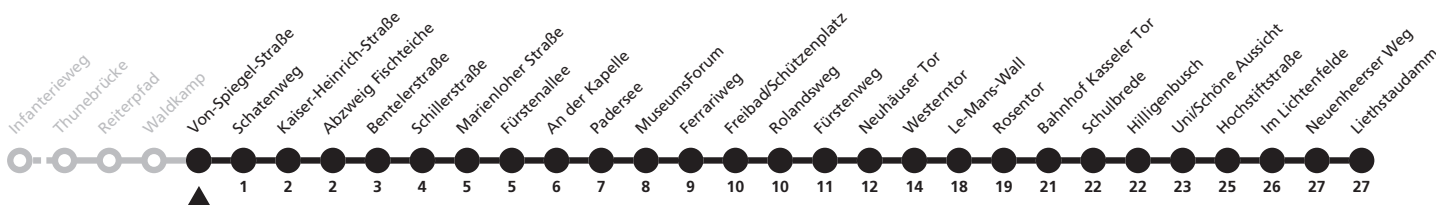

14

Ⓜ Von-Spiegel-Straße → Liethstaudamm

Echtzeitabfahrten
live departures

Reisezeit in Minuten

Fahrten ohne Weghinweis verkehren auf Hauptweg. Außerhalb der Hauptverkehrszeit bestehen z.T. kürzere Reisezeiten.