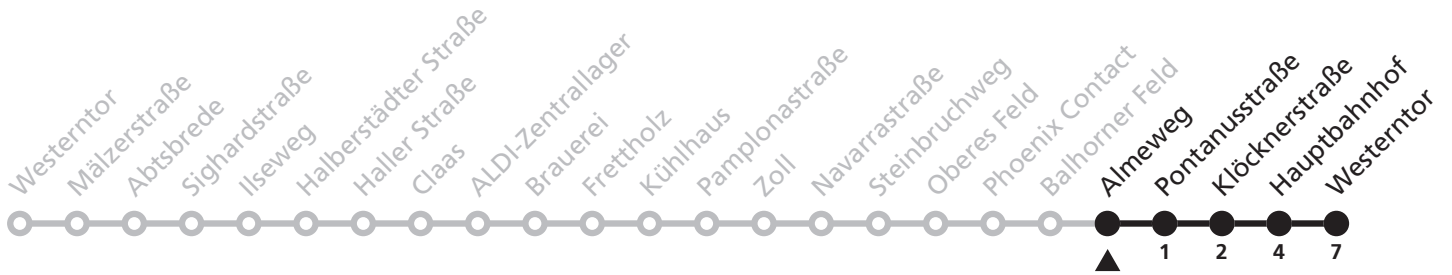

Gültig ab 24.03.2024

Uhr	Montag - Freitag	Samstag	Uhr
5	48	48	5
6	54	48	6
7		48	7
8	01 39		8
9	39 54	18	9
10	39	33	10
11	39		11
12	39	33	12
13	39		13
14	09 39	33	14
15	09 39		15
16	09 39	33	16
17	09 39		17
18	39	33	18
19	39		19
20	48	48	20
21		48	21
22	18 48	48	22
23	48	48	23

# 13

Ⓜ Almeweg  
→ Westerntor

Echtzeitabfahrten  
live departures

Reisezeit in Minuten

Fahrten ohne Weghinweis verkehren auf Hauptweg. Außerhalb der Hauptverkehrszeit bestehen z.T. kürzere Reisezeiten.

Gültig ab 24.03.2024