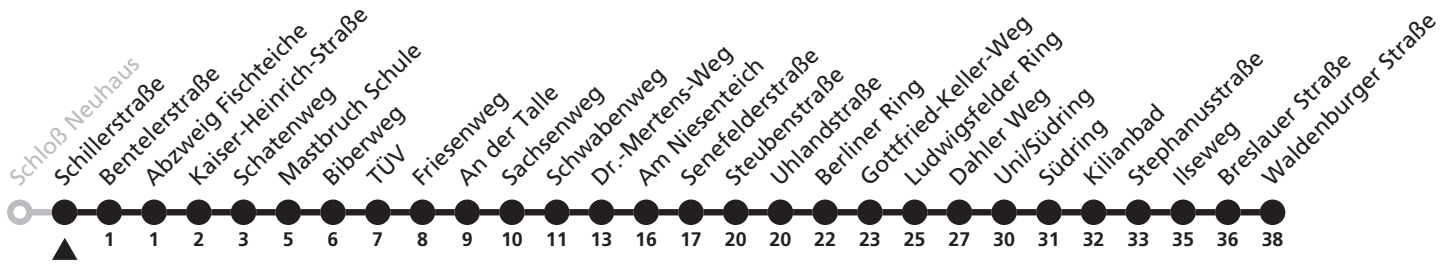

a = bis Frankfurter Weg

b = bis Damaschkestraße

F = nur in den Schulferien

S = nur an Schultagen; Fahrt kann aufgrund beweglicher Ferientage oder Zeugnisausgabe abweichen; tagesaktuelle Informationen über die elektronische Fahrplanauskunft unter [www.padersprinter.de](http://www.padersprinter.de) oder in unserer App

# 10

**H** Schillerstraße  
→ Uni/Südring

Echtzeitabfahrten  
live departures

Reisezeit in Minuten

Fahrten ohne Weghinweis verkehren auf Hauptweg. Außerhalb der Hauptverkehrszeit bestehen z.T. kürzere Reisezeiten.