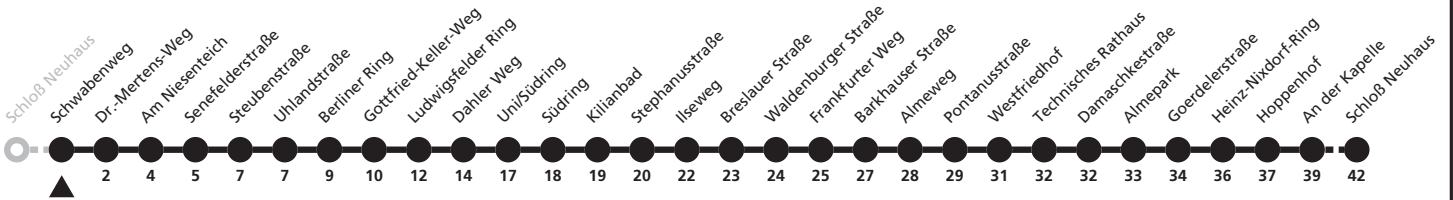

10

Ⓜ Schwabenweg → Uni/Südring

Echtzeitabfahrten
live departures

Reisezeit in Minuten

Fahrten ohne Weghinweis verkehren auf Hauptweg. Außerhalb der Hauptverkehrszeit bestehen z.T. kürzere Reisezeiten.

Gültig ab 24.03.2024

Uhr	Montag - Freitag	Samstag	Uhr
5	34		5
6	04 30		6
7	00 28^S 30^F 31^a		7
8	00 30		8
9	00 30		9
10	00 30	00 30	10
11	00 30	00 30	11
12	00 30	00 30	12
13	00 30	00 30	13
14	00 30	00 30	14
15	00 30	00 30	15
16	00 30	00 30^c	16
17	00 30	00^b	17
18	00^c 30		18
19	30^c		19

a = bis Waldenburger Straße

b = bis Frankfurter Weg

c = bis Damaschkestraße

F = nur in den Schulferien

S = nur an Schultagen; Fahrt kann aufgrund beweglicher Ferientage oder Zeugnisausgabe abweichen; tagesaktuelle Informationen über die elektronische Fahrplanauskunft unter www.padersprinter.de oder in unserer App