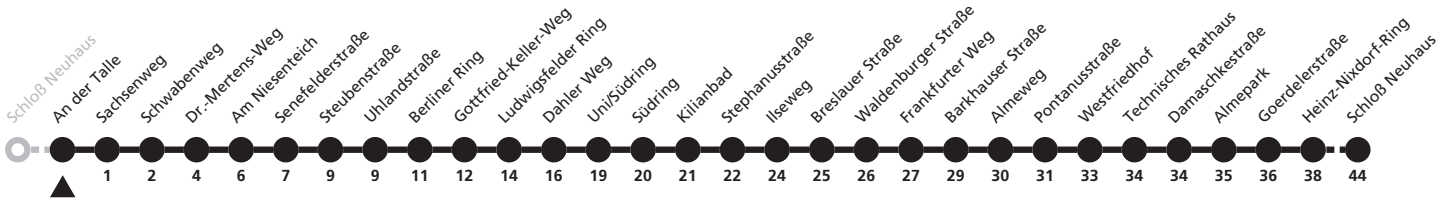

10

Ⓜ An der Talle → Uni/Südring

Echtzeitabfahrten
live departures

Reisezeit in Minuten

Fahrten ohne Weghinweis verkehren auf Hauptweg. Außerhalb der Hauptverkehrszeit bestehen z.T. kürzere Reisezeiten.

Gültig ab 24.03.2024

Uhr	Montag - Freitag	Samstag	Uhr
5	32		5
6	02 28 58		6
7	25^S 28^F 29^a 58		7
8	28 58		8
9	28 58	58	9
10	28 58	28 58	10
11	28 58	28 58	11
12	28 58	28 58	12
13	28 58	28 58	13
14	28 58	28 58	14
15	28 58	28 58	15
16	28 58	28^c 58^b	16
17	28 58^c		17
18	28		18
19	28^c		19

a = bis Waldenburger Straße

b = bis Frankfurter Weg

c = bis Damaschkestraße

F = nur in den Schulferien

S = nur an Schultagen; Fahrt kann aufgrund beweglicher Ferientage oder Zeugnisausgabe abweichen; tagesaktuelle Informationen über die elektronische Fahrplanauskunft unter www.padersprinter.de oder in unserer App