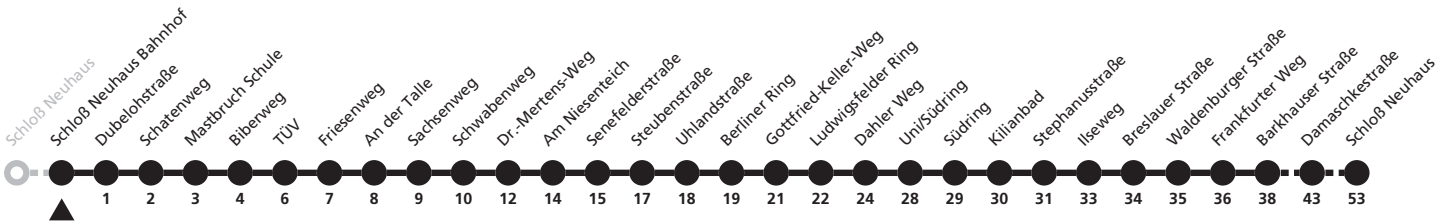

a = bis Frankfurter Weg

b = bis Damaschkestraße

F = nur in den Schulferien

S = nur an Schultagen; Fahrt kann aufgrund beweglicher Ferientage oder Zeugnisausgabe abweichen; tagesaktuelle Informationen über die elektronische Fahrplanauskunft unter [www.padersprinter.de](http://www.padersprinter.de) oder in unserer App

## Ⓜ Schloß Neuhaus Bahnhof → Uni/Südring

Echtzeitabfahrten  
live departures

Reisezeit in Minuten

Fahrten ohne Weghinweis verkehren auf Hauptweg. Außerhalb der Hauptverkehrszeit bestehen z.T. kürzere Reisezeiten.