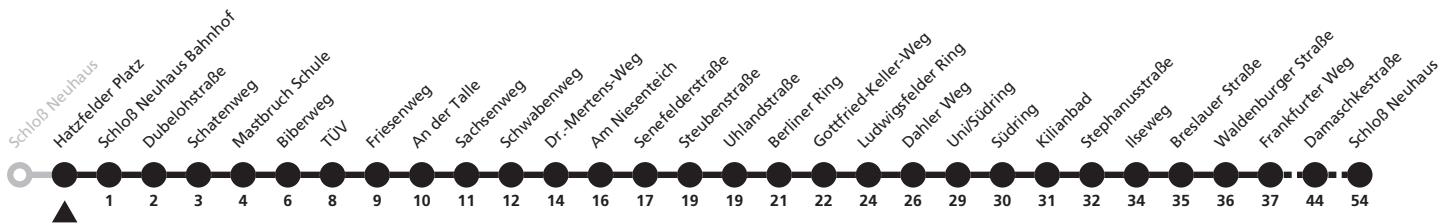

10

H Hatzfelder Platz → Uni/Südring

Echtzeitabfahrten
live departures

Reisezeit in Minuten

Fahrten ohne Weghinweis verkehren auf Hauptweg. Außerhalb der Hauptverkehrszeit bestehen z.T. kürzere Reisezeiten.

Gültig ab 24.03.2024

Uhr	Montag - Freitag	Samstag	Uhr
5	22 52		5
6	18 48		6
7	14^S 18^F 48		7
8	18 48		8
9	18 48	48	9
10	18 48	18 48	10
11	18 48	18 48	11
12	18 48	18 48	12
13	18 48	18 48	13
14	18 48	18 48	14
15	18 48	18 48	15
16	18 48	18^b 48^a	16
17	18 48^b		17
18	18		18
19	18^b		19

a = bis Frankfurter Weg

b = bis Damaschkestraße

F = nur in den Schulferien

S = nur an Schultagen; Fahrt kann aufgrund beweglicher Ferientage oder Zeugnisausgabe abweichen; tagesaktuelle Informationen über die elektronische Fahrplanauskunft unter www.padersprinter.de oder in unserer App