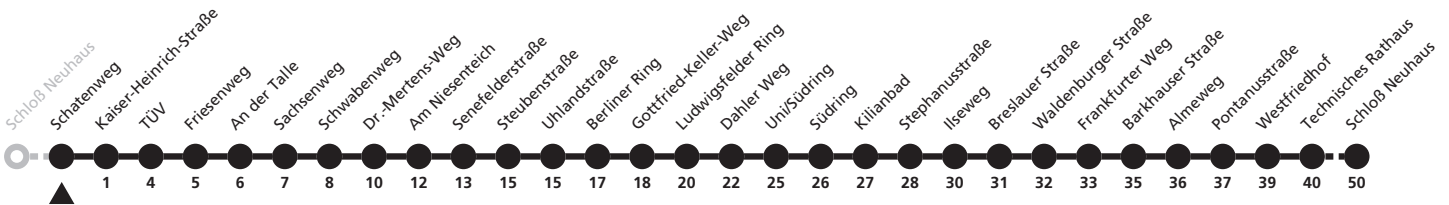

# 10

**H** Schattenweg  
→ Uni/Südring

Echtzeitabfahrten  
live departures

Reisezeit in Minuten

Fahrten ohne Weghinweis verkehren auf Hauptweg. Außerhalb der Hauptverkehrszeit bestehen z.T. kürzere Reisezeiten.