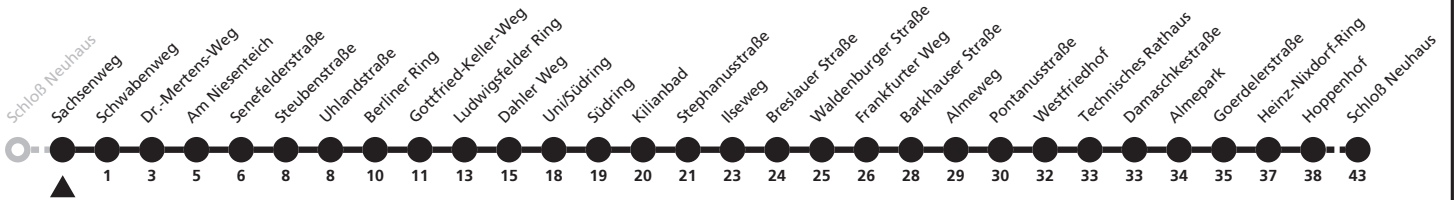

10

Ⓜ Sachsenweg → Uni/Südring

Echtzeitabfahrten
live departures

Reisezeit in Minuten

Fahrten ohne Weghinweis verkehren auf Hauptweg. Außerhalb der Hauptverkehrszeit bestehen z.T. kürzere Reisezeiten.

Gültig ab 24.03.2024

Uhr	Montag - Freitag	Samstag	Uhr
5	33		5
6	03 29 59		6
7	26^S 29^F 30^a 59		7
8	29 59		8
9	29 59	59	9
10	29 59	29 59	10
11	29 59	29 59	11
12	29 59	29 59	12
13	29 59	29 59	13
14	29 59	29 59	14
15	29 59	29 59	15
16	29 59	29^c 59^b	16
17	29 59^c		17
18	29		18
19	29^c		19

a = bis Waldenburger Straße

b = bis Frankfurter Weg

c = bis Damaschkestraße

F = nur in den Schulferien

S = nur an Schultagen; Fahrt kann aufgrund beweglicher Ferientage oder Zeugnisausgabe abweichen; tagesaktuelle Informationen über die elektronische Fahrplanauskunft unter www.padersprinter.de oder in unserer App