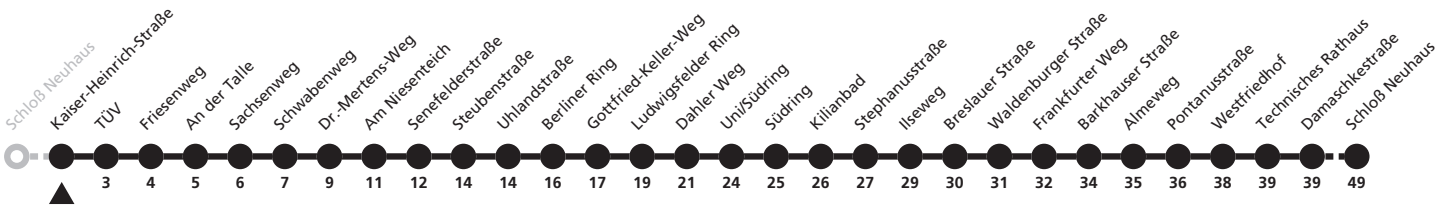

## Ⓜ Kaiser-Heinrich-Straße → Uni/Südring

Echtzeitabfahrten  
live departures

Reisezeit in Minuten

Fahrten ohne Weghinweis verkehren auf Hauptweg. Außerhalb der Hauptverkehrszeit bestehen z.T. kürzere Reisezeiten.