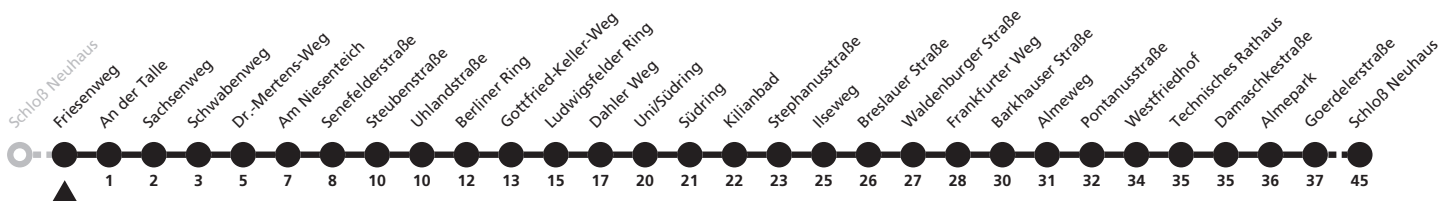

a = bis Waldenburger Straße

b = bis Frankfurter Weg

c = bis Damaschkestraße

F = nur in den Schulferien

S = nur an Schultagen; Fahrt kann aufgrund beweglicher Ferientage oder Zeugnisausgabe abweichen; tagesaktuelle Informationen über die elektronische Fahrplanauskunft unter [www.padersprinter.de](http://www.padersprinter.de) oder in unserer App

# 10

**H** Friesenweg  
 → Uni/Südring

Echtzeitabfahrten  
live departures

Reisezeit in Minuten

Fahrten ohne Weghinweis verkehren auf Hauptweg. Außerhalb der Hauptverkehrszeit bestehen z.T. kürzere Reisezeiten.