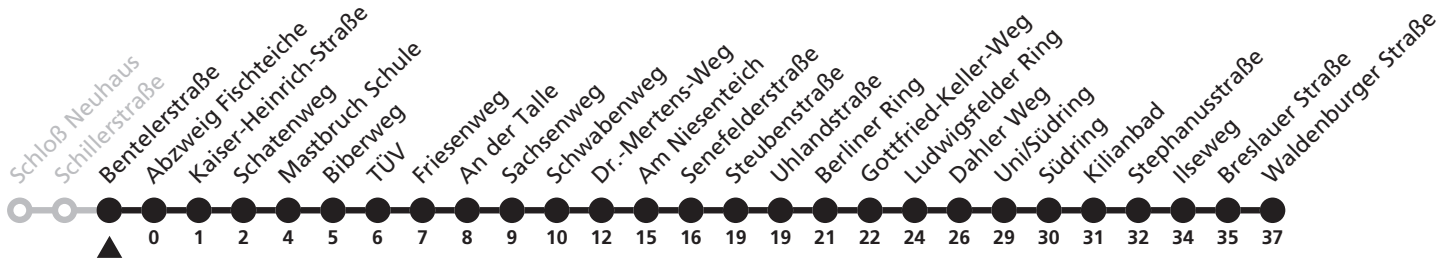

# 10

**H** Schillerstraße  
→ Uni/Südring

Echtzeitabfahrten  
live departures

Reisezeit in Minuten

Fahrten ohne Weghinweis verkehren auf Hauptweg. Außerhalb der Hauptverkehrszeit bestehen z.T. kürzere Reisezeiten.

# 10

**H** Bentelerstraße  
→ Uni/Südring

Echtzeitabfahrten  
live departures

Reisezeit in Minuten

Fahrten ohne Weghinweis verkehren auf Hauptweg. Außerhalb der Hauptverkehrszeit bestehen z.T. kürzere Reisezeiten.