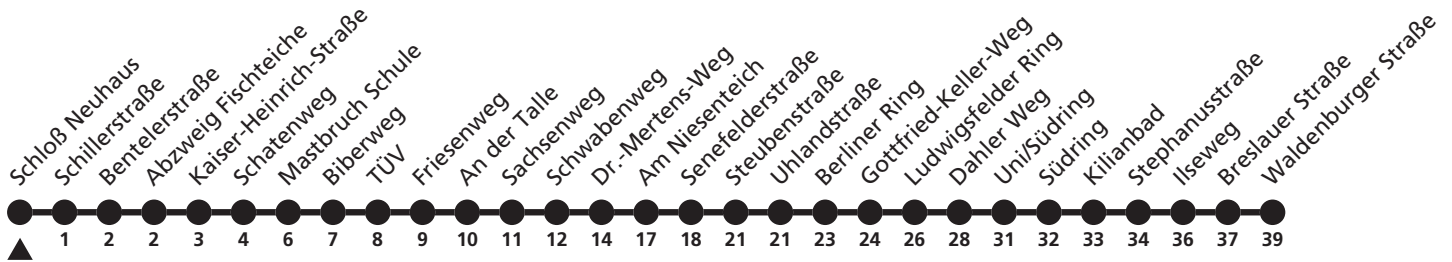

# 10

**H** Schloß Neuhaus  
→ Uni/Südring

Echtzeitabfahrten  
live departures

Reisezeit in Minuten

Fahrten ohne Weghinweis verkehren auf Hauptweg. Außerhalb der Hauptverkehrszeit bestehen z.T. kürzere Reisezeiten.