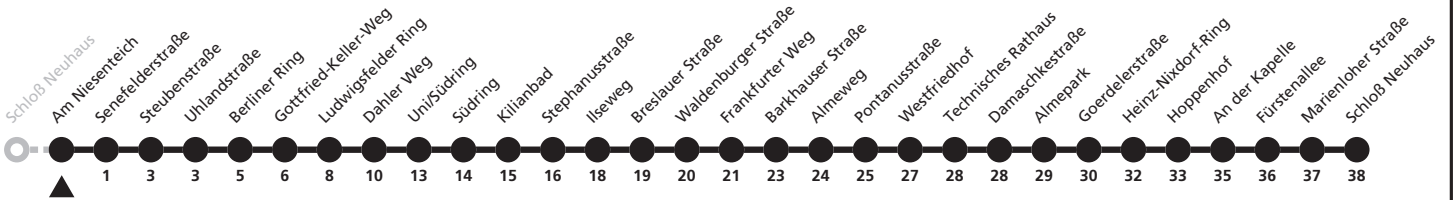

10

Ⓜ Am Niesenteich → Uni/Südring

Echtzeitabfahrten
live departures

Reisezeit in Minuten

Fahrten ohne Weghinweis verkehren auf Hauptweg. Außerhalb der Hauptverkehrszeit bestehen z.T. kürzere Reisezeiten.

Gültig ab 24.03.2024

Uhr	Montag - Freitag	Samstag	Uhr
5	38		5
6	08 34		6
7	04 33^S 34^F 36^a		7
8	04 34		8
9	04 34		9
10	04 34	04 34	10
11	04 34	04 34	11
12	04 34	04 34	12
13	04 34	04 34	13
14	04 34	04 34	14
15	04 34	04 34	15
16	04 34	04 34^c	16
17	04 34	04^b	17
18	04^c 34		18
19	34^c		19

a = bis Waldenburger Straße

b = bis Frankfurter Weg

c = bis Damaschkestraße

F = nur in den Schulferien

S = nur an Schultagen; Fahrt kann aufgrund beweglicher Ferientage oder Zeugnisausgabe abweichen; tagesaktuelle Informationen über die elektronische Fahrplanauskunft unter www.padersprinter.de oder in unserer App