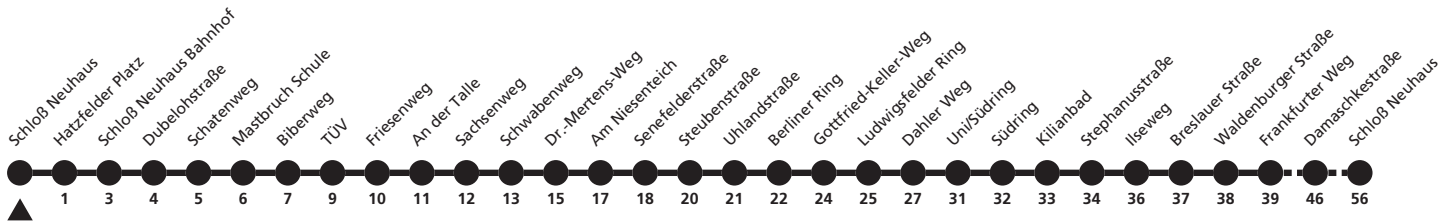

# 10

**H** Schloß Neuhaus  
→ Uni/Südring

Echtzeitabfahrten  
live departures

Reisezeit in Minuten

Fahrten ohne Weghinweis verkehren auf Hauptweg. Außerhalb der Hauptverkehrszeit bestehen z.T. kürzere Reisezeiten.

## Ⓜ Schloß Neuhaus → Uni/Südring

Echtzeitabfahrten  
live departures

Reisezeit in Minuten

Fahrten ohne Weghinweis verkehren auf Hauptweg. Außerhalb der Hauptverkehrszeit bestehen z.T. kürzere Reisezeiten.