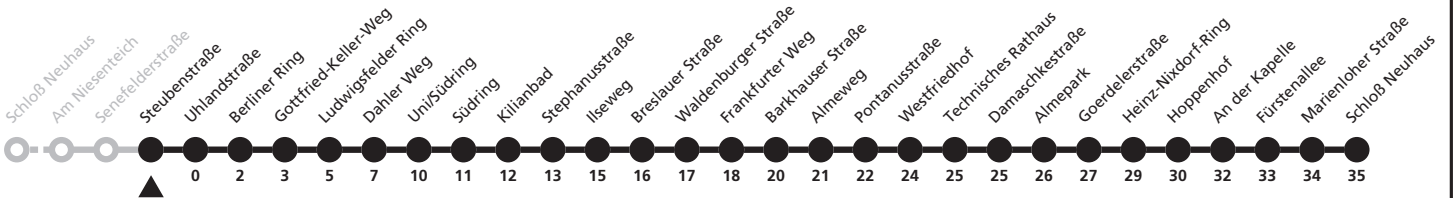

10

Ⓜ Steubenstraße → Uni/Südring

Echtzeitabfahrten
live departures

Reisezeit in Minuten

Fahrten ohne Weghinweis verkehren auf Hauptweg. Außerhalb der Hauptverkehrszeit bestehen z.T. kürzere Reisezeiten.

Gültig ab 24.03.2024

Uhr	Montag - Freitag	Samstag	Uhr
5	41		5
6	11 37		6
7	07 37^S 37^F 40^a_S		7
8	07 37		8
9	07 37		9
10	07 37	07 37	10
11	07 37	07 37	11
12	07 37	07 37	12
13	07 37	07 37	13
14	07 37	07 37	14
15	07 37	07 37	15
16	07 37	07 37^c	16
17	07 37	07^b	17
18	07^c 37		18
19	37^c		19

a = bis Waldenburger Straße

b = bis Frankfurter Weg

c = bis Damaschkestraße

F = nur in den Schulferien

S = nur an Schultagen; Fahrt kann aufgrund beweglicher Ferientage oder Zeugnisausgabe abweichen; tagesaktuelle Informationen über die elektronische Fahrplanauskunft unter www.padersprinter.de oder in unserer App