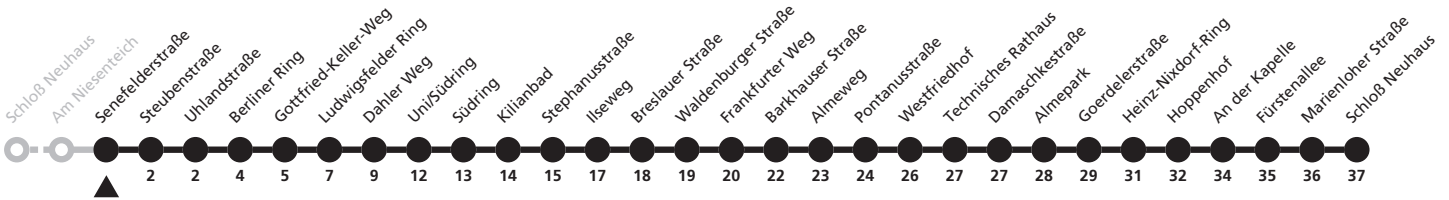

## Ⓜ Senefelderstraße → Uni/Südring

Echtzeitabfahrten  
live departures

Reisezeit in Minuten

Fahrten ohne Weghinweis verkehren auf Hauptweg. Außerhalb der Hauptverkehrszeit bestehen z.T. kürzere Reisezeiten.