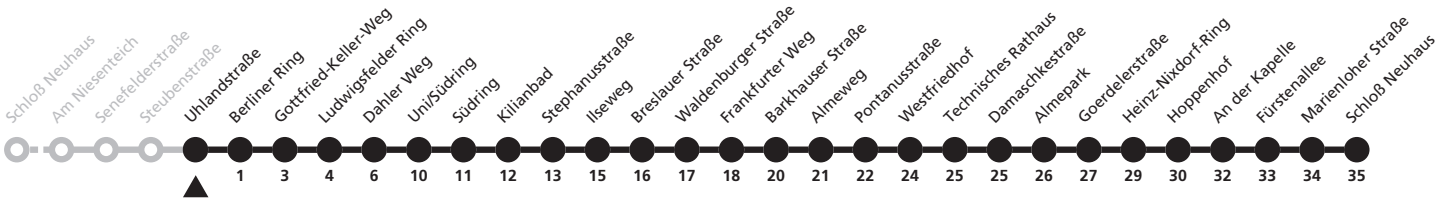

10

Ⓜ Uhlandstraße → Uni/Südring

Echtzeitabfahrten
live departures

Reisezeit in Minuten

Fahrten ohne Weghinweis verkehren auf Hauptweg. Außerhalb der Hauptverkehrszeit bestehen z.T. kürzere Reisezeiten.

Gültig ab 24.03.2024

Uhr	Montag - Freitag	Samstag	Uhr
5	42		5
6	12 38		6
7	08 37^S 38^F 40^a_S		7
8	08 38		8
9	08 38		9
10	08 38	08 38	10
11	08 38	08 38	11
12	08 38	08 38	12
13	08 38	08 38	13
14	08 38	08 38	14
15	08 38	08 38	15
16	08 38	08 38^c	16
17	08 38	08^b	17
18	08^c 38		18
19	38^c		19

a = bis Waldenburger Straße

b = bis Frankfurter Weg

c = bis Damaschkestraße

F = nur in den Schulferien

S = nur an Schultagen; Fahrt kann aufgrund beweglicher Ferientage oder Zeugnisausgabe abweichen; tagesaktuelle Informationen über die elektronische Fahrplanauskunft unter www.padersprinter.de oder in unserer App