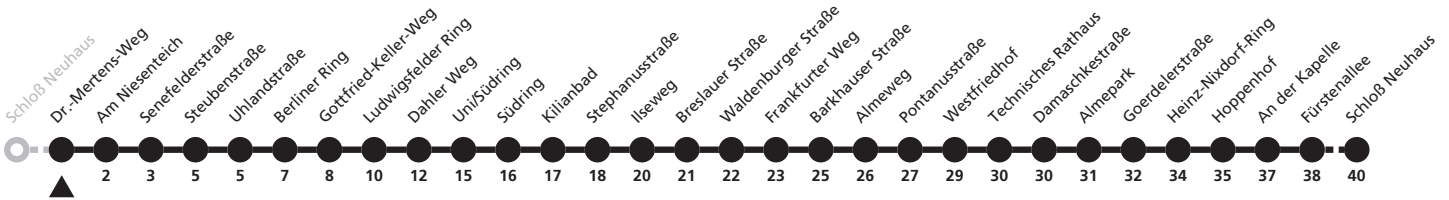

10

Ⓜ Dr.-Mertens-Weg → Uni/Südring

Echtzeitabfahrten
live departures

Reisezeit in Minuten

Fahrten ohne Weghinweis verkehren auf Hauptweg. Außerhalb der Hauptverkehrszeit bestehen z.T. kürzere Reisezeiten.

Gültig ab 24.03.2024

Uhr	Montag - Freitag	Samstag	Uhr
5	36		5
6	06 32		6
7	02 30^S 32^F 33^a		7
8	02 32		8
9	02 32		9
10	02 32	02 32	10
11	02 32	02 32	11
12	02 32	02 32	12
13	02 32	02 32	13
14	02 32	02 32	14
15	02 32	02 32	15
16	02 32	02 32^c	16
17	02 32	02^b	17
18	02^c 32		18
19	32^c		19

a = bis Waldenburger Straße

b = bis Frankfurter Weg

c = bis Damaschkestraße

F = nur in den Schulferien

S = nur an Schultagen; Fahrt kann aufgrund beweglicher Ferientage oder Zeugnisausgabe abweichen; tagesaktuelle Informationen über die elektronische Fahrplanauskunft unter www.padersprinter.de oder in unserer App