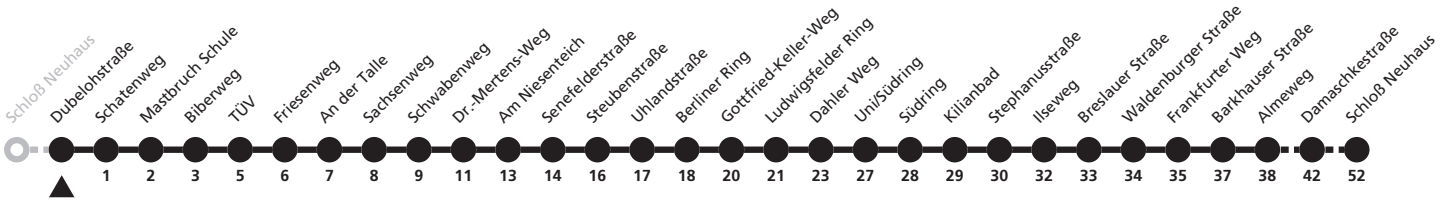

a = bis Frankfurter Weg

b = bis Damaschkestraße

F = nur in den Schulferien

S = nur an Schultagen; Fahrt kann aufgrund beweglicher Ferientage oder Zeugnisausgabe abweichen; tagesaktuelle Informationen über die elektronische Fahrplanauskunft unter [www.padersprinter.de](http://www.padersprinter.de) oder in unserer App

# 10

**H** Dubelohstraße  
 → Uni/Südring

Echtzeitabfahrten  
live departures

Reisezeit in Minuten

Fahrten ohne Weghinweis verkehren auf Hauptweg. Außerhalb der Hauptverkehrszeit bestehen z.T. kürzere Reisezeiten.