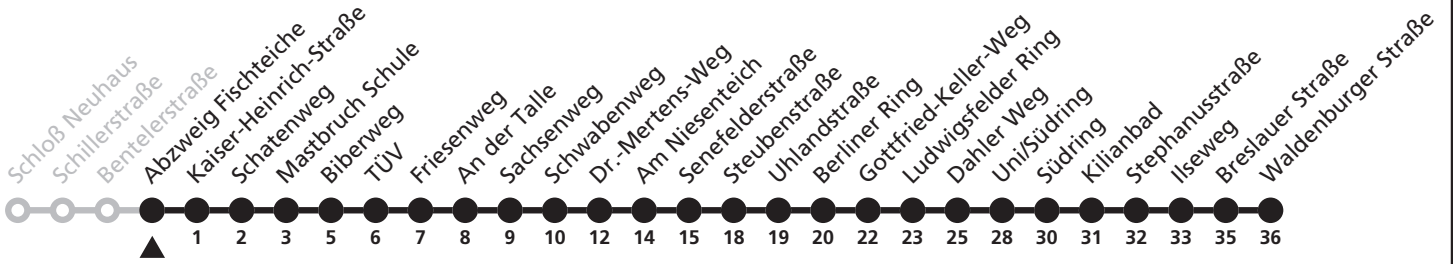

10

Ⓜ Abzweig Fischteiche → Uni/Südring

Echtzeitabfahrten
live departures

Reisezeit in Minuten

Fahrten ohne Weghinweis verkehren auf Hauptweg. Außerhalb der Hauptverkehrszeit bestehen z.T. kürzere Reisezeiten.

Gültig ab 24.03.2024

Uhr	Montag - Freitag	Samstag	Uhr
7	21^S		7

S= nur an Schultagen; Fahrt kann aufgrund beweglicher Ferientage oder Zeugnisausgabe abweichen; tagesaktuelle Informationen über die elektronische Fahrplanauskunft unter www.padersprinter.de oder in unserer App