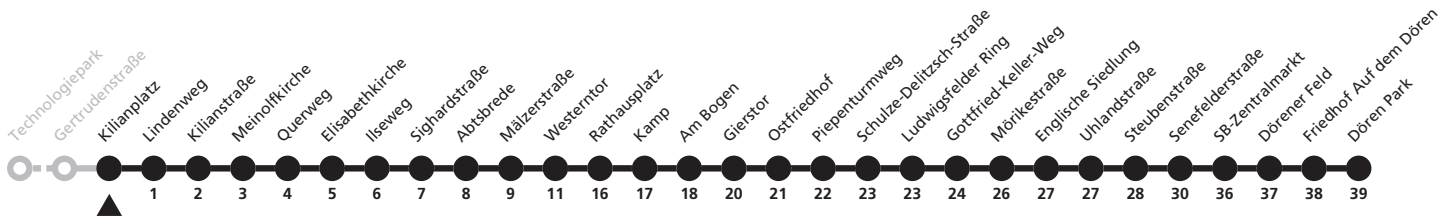

a = bis Westerntor

7

Ⓜ Kilianplatz → Dören Park

Echtzeitabfahrten
live departures

Reisezeit in Minuten

Fahrten ohne Weghinweis verkehren auf Hauptweg. Außerhalb der Hauptverkehrszeit bestehen z.T. kürzere Reisezeiten.