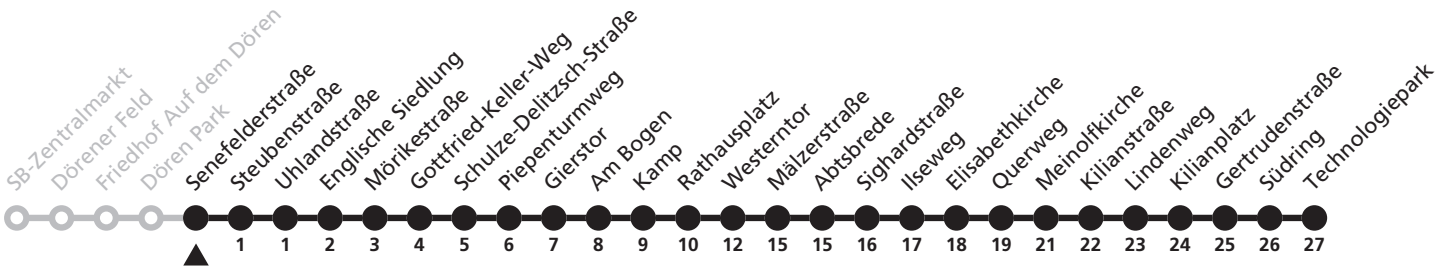

7

Senefelderstraße → Technologiepark

Echtzeitabfahrten
live departures

Reisezeit in Minuten

Fahrten ohne Weghinweis verkehren auf Hauptweg. Außerhalb der Hauptverkehrszeit bestehen z.T. kürzere Reisezeiten.

Gültig ab 24.03.2024

Uhr	Montag - Freitag		Samstag		Sonn- und Feiertag	Uhr
6	01^A	31^A	47^A			6
7	01^A	39	47^A			7
8	09	39	39		17^A	8
9	09	39	09	39	17^A	9
10	09	39	09	39	17^A	10
11	09	39	09	39	17^A	11
12	09	39	09	39	12^A	12
13	09	39	09	39	12^A	13
14	09	39	09	39	12^A	14
15	09	39	09	39	12^A	15
16	09	39	09	39	12^A	16
17	09	39	09	39	12^A	17
18	09	39	09	39	12^A	18
19	09		09	42	12^A	19
20	12^a_{MB}				12^A	20
21	12^a_{BM}					21

a = bis Westerntor   A = bedient nicht Meinolfkirche   BM = weiter als Linie 23 Richtung Mönkeloh   MB = weiter als Linie 13 nach bis Lindenweg und Gertrudenstraße bis Technologiepark