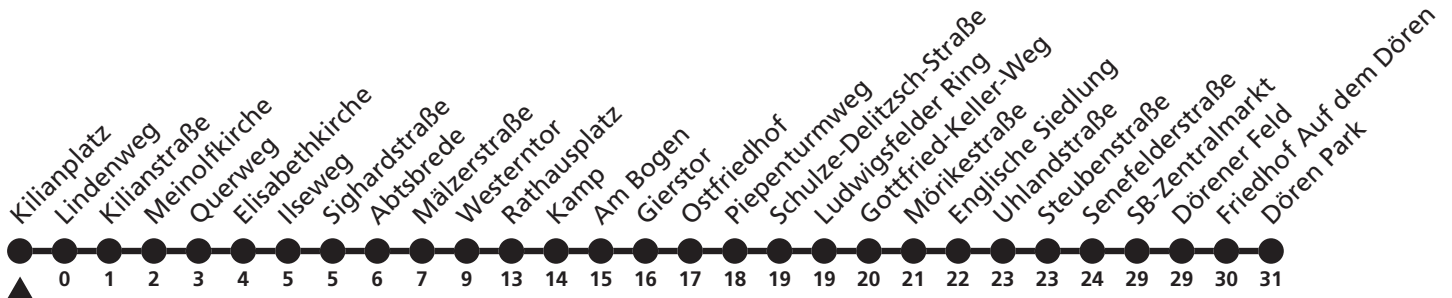

a = bis Westerntor

7

Ⓜ Kilianplatz ➔ Dören Park

Echtzeitabfahrten
live departures

Reisezeit in Minuten

Fahrten ohne Weghinweis verkehren auf Hauptweg. Außerhalb der Hauptverkehrszeit bestehen z.T. kürzere Reisezeiten.