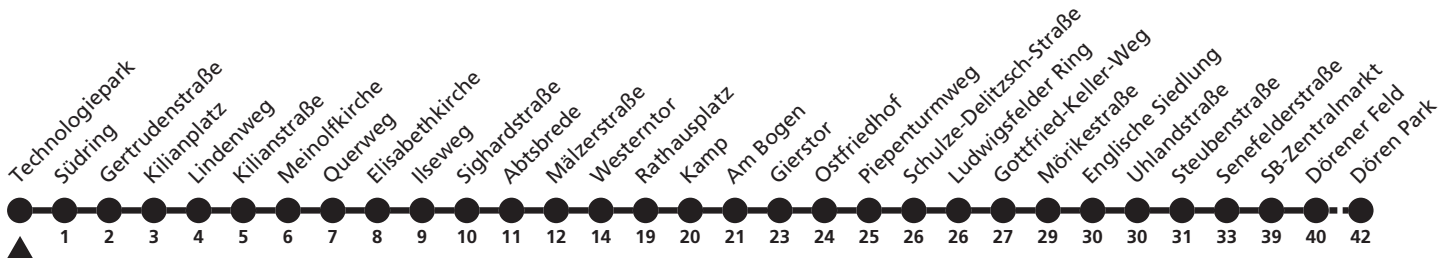

7

H **Technologiepark**
→ Dören Park

Echtzeitabfahrten
live departures

Reisezeit in Minuten

Fahrten ohne Weghinweis verkehren auf Hauptweg. Außerhalb der Hauptverkehrszeit bestehen z.T. kürzere Reisezeiten.