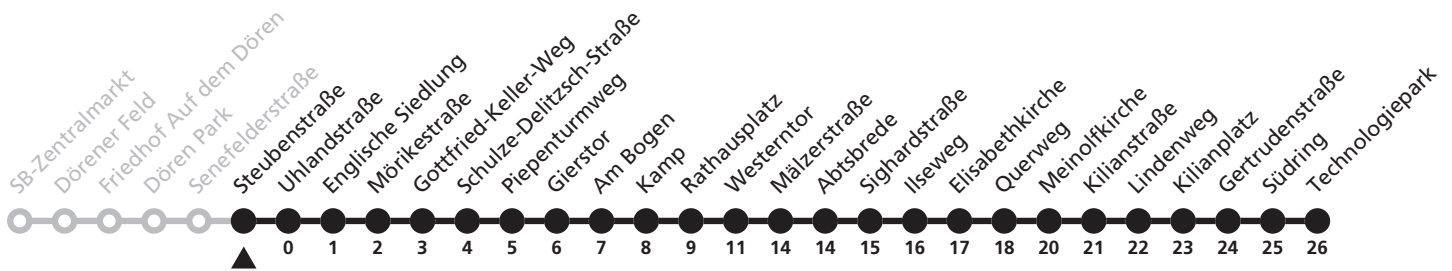

7

Steubenstraße → **Technologiepark**

Echtzeitabfahrten
live departures

Reisezeit in Minuten

Fahrten ohne Weghinweis verkehren auf Hauptweg. Außerhalb der Hauptverkehrszeit bestehen z.T. kürzere Reisezeiten.

Gültig ab 24.03.2024

Uhr	Montag - Freitag		Samstag		Sonn- und Feiertag	Uhr
6	02^A	32^A	48^A			6
7	02^A	40	48^A			7
8	10	40	40		18^A	8
9	10	40	10	40	18^A	9
10	10	40	10	40	18^A	10
11	10	40	10	40	18^A	11
12	10	40	10	40	13^A	12
13	10	40	10	40	13^A	13
14	10	40	10	40	13^A	14
15	10	40	10	40	13^A	15
16	10	40	10	40	13^A	16
17	10	40	10	40	13^A	17
18	10	40	10	40	13^A	18
19	10		10	43	13^A	19
20	13^a_{MB}				13^A	20
21	13^a_{BM}					21

a = bis Westerntor   A = bedient nicht Meinolfkirche   BM = weiter als Linie 23 Richtung Mönkeloh   MB = weiter als Linie 13 nach bis Lindenweg und Gertrudenstraße bis Technologiepark