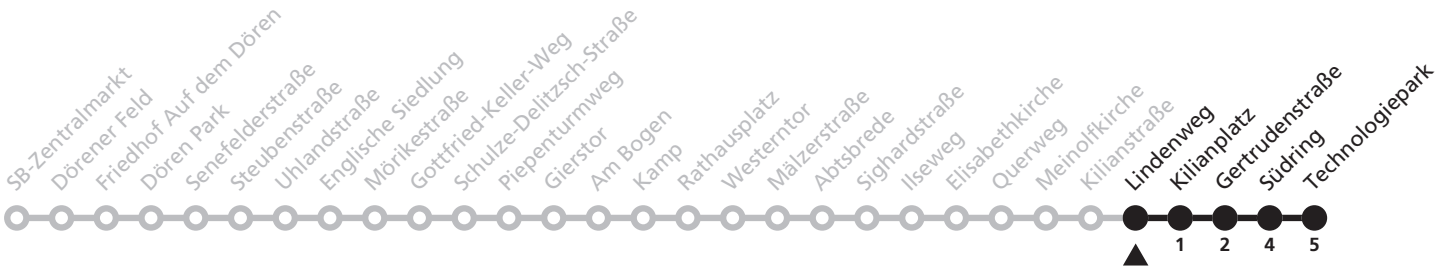

a = bis Gertrudenstraße

7

Lindenweg → **Technologiepark**

Echtzeitabfahrten
live departures

Reisezeit in Minuten

Fahrten ohne Weghinweis verkehren auf Hauptweg. Außerhalb der Hauptverkehrszeit bestehen z.T. kürzere Reisezeiten.