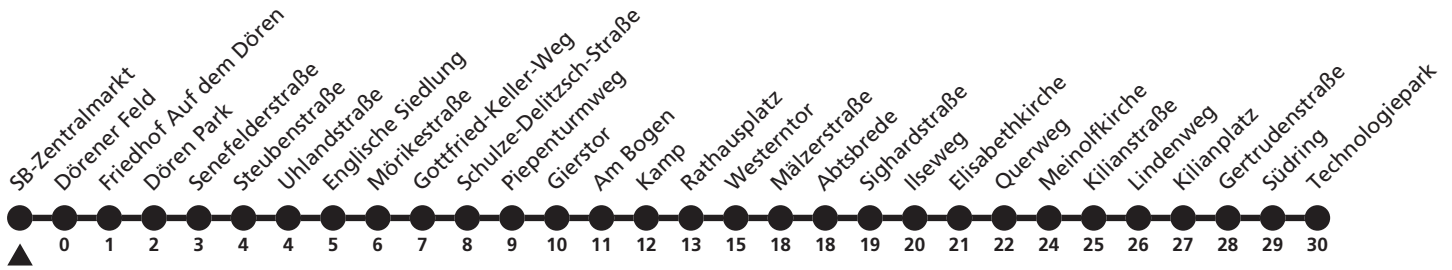

7

SB-Zentralmarkt → Technologiepark

Echtzeitabfahrten
live departures

Reisezeit in Minuten

Fahrten ohne Weghinweis verkehren auf Hauptweg. Außerhalb der Hauptverkehrszeit bestehen z.T. kürzere Reisezeiten.

Gültig ab 24.03.2024

Uhr	Montag - Freitag	Samstag	Sonn- und Feiertag	Uhr
5	58^A			5
6	28^A 58^A	44^A		6
7	33	44^A		7
8	03 33	33	14^A	8
9	03 33	03 33	14^A	9
10	03 33	03 33	14^A	10
11	03 33	03 33	14^A	11
12	03 33	03 33	08^A	12
13	03 33	03 33	08^A	13
14	03 33	03 33	08^A	14
15	03 33	03 33	08^A	15
16	03 33	03 33	08^A	16
17	03 33	03 33	08^A	17
18	03 33	03 33	08^A	18
19	03	03 38	08^A	19
20	08^a_{MB}		08^A	20
21	08^a_{BM}			21

a = bis Westerntor   A = bedient nicht Meinolfkirche   BM = weiter als Linie 23 Richtung Mönkeloh   MB = weiter als Linie 13 nach bis Lindenweg und Gertrudenstraße bis Technologiepark