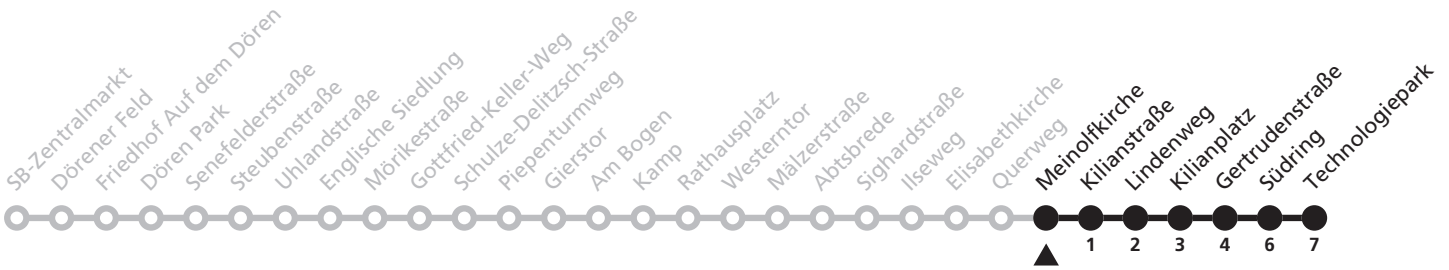

7

H Meinolfkirche
→ Technologiepark

Echtzeitabfahrten
live departures

Reisezeit in Minuten

Fahrten ohne Weghinweis verkehren auf Hauptweg. Außerhalb der Hauptverkehrszeit bestehen z.T. kürzere Reisezeiten.

Gültig ab 24.03.2024

Uhr	Montag - Freitag	Samstag	Sonn- und Feiertag	Uhr
8	10 40			8
9	10 40	10 40		9
10	10 40	10 40		10
11	10 40	10 40		11
12	10 40	10 40		12
13	10 40	10 40		13
14	10 40	10 40		14
15	10 40	10 40		15
16	10 40	10 40		16
17	10 40	10 40		17
18	10 40	10 40		18
19	10 40	10 40		19
20	07	07		20
21	07	07	07^a	21
22	07	07	37^a	22
23	07	07	37^a	23
0	07	07		0

a = bis Gertrudenstraße