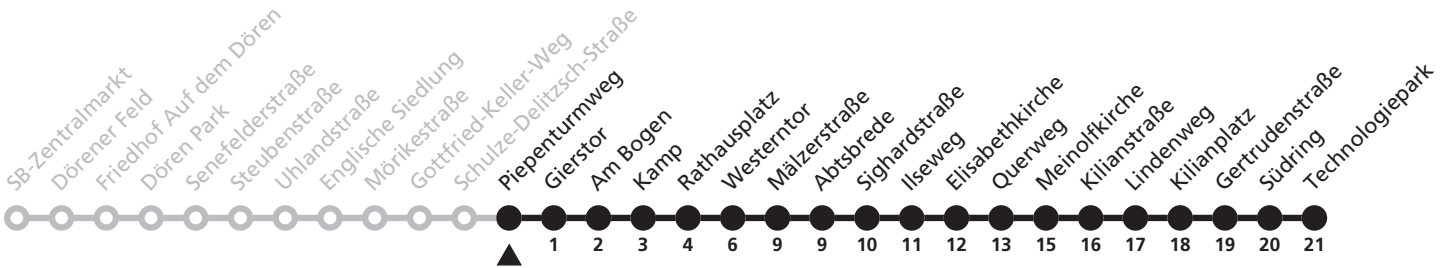

7

Piepenturmweg **→ Technologiepark**

Echtzeitabfahrten
live departures

Reisezeit in Minuten

Fahrten ohne Weghinweis verkehren auf Hauptweg. Außerhalb der Hauptverkehrszeit bestehen z.T. kürzere Reisezeiten.

Gültig ab 24.03.2024

Uhr	Montag - Freitag		Samstag		Sonn- und Feiertag	Uhr
6	07^A	37^A	53^A			6
7	07^A	47	53^A			7
8	17	47	47		23^A	8
9	17	47	17	47	23^A	9
10	17	47	17	47	23^A	10
11	17	47	17	47	23^A	11
12	17	47	17	47	19^A	12
13	17	47	17	47	19^A	13
14	17	47	17	47	19^A	14
15	17	47	17	47	19^A	15
16	17	47	17	47	19^A	16
17	17	47	17	47	19^A	17
18	17	47	17	47	19^A	18
19	17		17	49	19^A	19
20	19^a_{MB}				19^A	20
21	19^a_{BM}					21

a = bis Westerntor   A = bedient nicht Meinolfkirche   BM = weiter als Linie 23 Richtung Mönkeloh   MB = weiter als Linie 13 nach bis Lindenweg und Gertrudenstraße bis Technologiepark