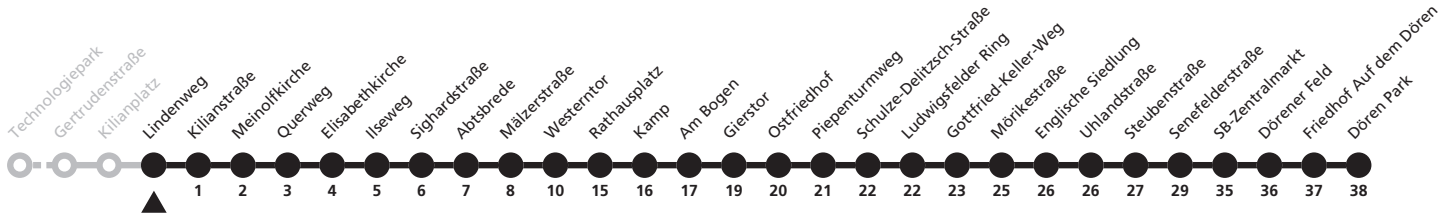

a = bis Westerntor

F = nur in den Schulferien

S = nur an Schultagen; Fahrt kann aufgrund beweglicher Ferientage oder Zeugnisausgabe abweichen; tagesaktuelle Informationen über die elektronische Fahrplanauskunft unter www.padersprinter.de oder in unserer App

7

H Lindenweg
 → Dören Park

Echtzeitabfahrten
live departures

Reisezeit in Minuten

Fahrten ohne Weghinweis verkehren auf Hauptweg. Außerhalb der Hauptverkehrszeit bestehen z.T. kürzere Reisezeiten.

Gültig ab 24.03.2024