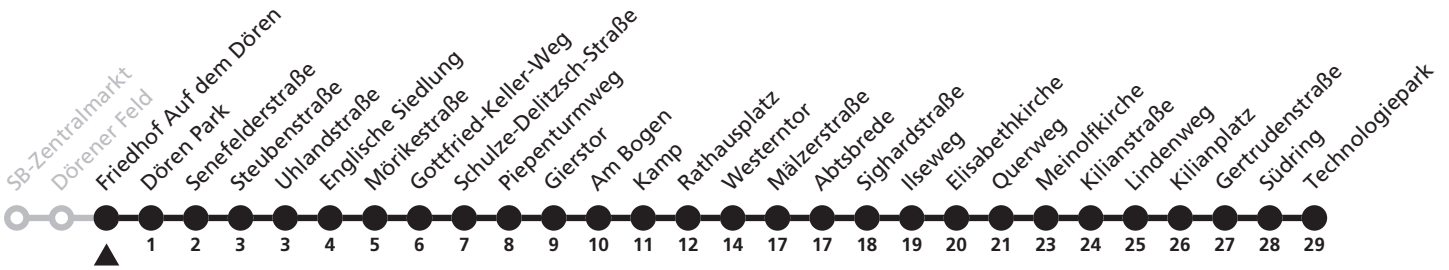

7

Ⓜ Friedhof Auf dem Dören ➔ Technologiepark

Echtzeitabfahrten
live departures

Reisezeit in Minuten

Fahrten ohne Weghinweis verkehren auf Hauptweg. Außerhalb der Hauptverkehrszeit bestehen z.T. kürzere Reisezeiten.

Gültig ab 24.03.2024

Uhr	Montag - Freitag	Samstag	Sonn- und Feiertag	Uhr
5	59^A			5
6	29^A 59^A	45^A		6
7	36	45^A		7
8	06 36	36	15^A	8
9	06 36	06 36	15^A	9
10	06 36	06 36	15^A	10
11	06 36	06 36	15^A	11
12	06 36	06 36	10^A	12
13	06 36	06 36	10^A	13
14	06 36	06 36	10^A	14
15	06 36	06 36	10^A	15
16	06 36	06 36	10^A	16
17	06 36	06 36	10^A	17
18	06 36	06 36	10^A	18
19	06	06 40	10^A	19
20	10^a_{MB}		10^A	20
21	10^a_{BM}			21

a = bis Westerntor A = bedient nicht Meinolfkirche BM = weiter als Linie 23 Richtung Mönkeloh MB = weiter als Linie 13 nach bis Lindenweg und Gertrudenstraße bis Technologiepark