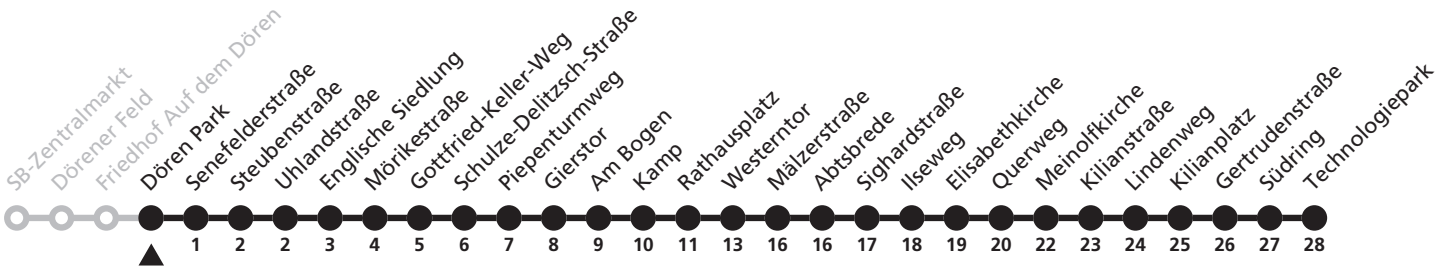

7

H Dören Park
→ Technologiepark

Echtzeitabfahrten
live departures

Reisezeit in Minuten

Fahrten ohne Weghinweis verkehren auf Hauptweg. Außerhalb der Hauptverkehrszeit bestehen z.T. kürzere Reisezeiten.

Gültig ab 24.03.2024

Uhr	Montag - Freitag	Samstag	Sonn- und Feiertag	Uhr
6	00^A 30^A	46^A		6
7	00^A 38	46^A		7
8	08 38	38	16^A	8
9	08 38	08 38	16^A	9
10	08 38	08 38	16^A	10
11	08 38	08 38	16^A	11
12	08 38	08 38	11^A	12
13	08 38	08 38	11^A	13
14	08 38	08 38	11^A	14
15	08 38	08 38	11^A	15
16	08 38	08 38	11^A	16
17	08 38	08 38	11^A	17
18	08 38	08 38	11^A	18
19	08	08 41	11^A	19
20	11^a_{MB}		11^A	20
21	11^a_{BM}			21

a = bis Westerntor   A = bedient nicht Meinolfkirche   BM = weiter als Linie 23 Richtung Mönkeloh   MB = weiter als Linie 13 nach bis Lindenweg und Gertrudenstraße bis Technologiepark