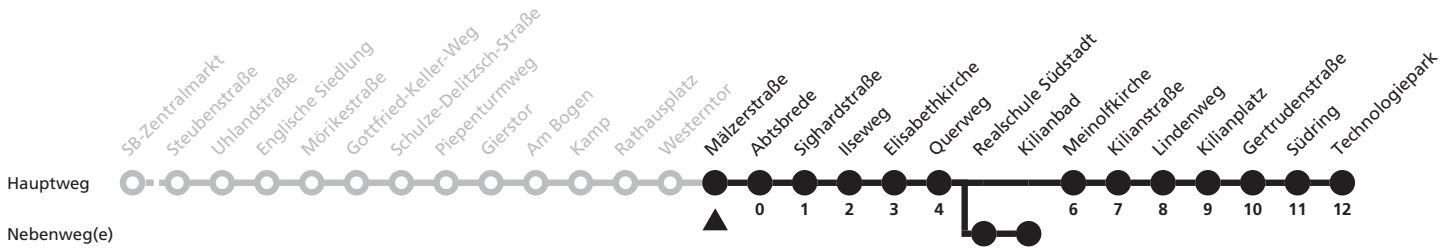

7

Mälzerstraße → **Technologiepark**

Echtzeitabfahrten
live departures

Reisezeit in Minuten

Fahrten ohne Weghinweis verkehren auf Hauptweg. Außerhalb der Hauptverkehrszeit bestehen z.T. kürzere Reisezeiten.

Gültig ab 24.03.2024

Uhr	Montag - Freitag	Samstag	Sonn- und Feiertag	Uhr
6	17^A 47^A			6
7	17^A 43^a₅	02^A		7
8	03 33	02^A	32^A	8
9	03 33	03 33	32^A	9
10	03 33	03 33	32^A	10
11	03 33	03 33	32^A	11
12	03 33	03 33	32^A	12
13	03 33	03 33	32^A	13
14	03 33	03 33	32^A	14
15	03 33	03 33	32^A	15
16	03 33	03 33	32^A	16
17	03 33	03 33	32^A	17
18	03 33	03 33	32^A	18
19	03 33	03 33	32^A	19
20	02	02	32^A	20
21	02	02	02^b	21
22	02	02	32^b	22
23	02	02	32^b	23
0	02	02		0

a = bis Kilianbad

b = bis Gertrudenstraße

A = bedient nicht Meinolfkirche bis Lindenweg und Gertrudenstraße bis Technologiepark

S = nur an Schultagen; Fahrt kann aufgrund beweglicher Ferientage oder Zeugnisausgabe abweichen; tagesaktuelle Informationen über die elektronische Fahrplanauskunft unter www.padersprinter.de oder in unserer App