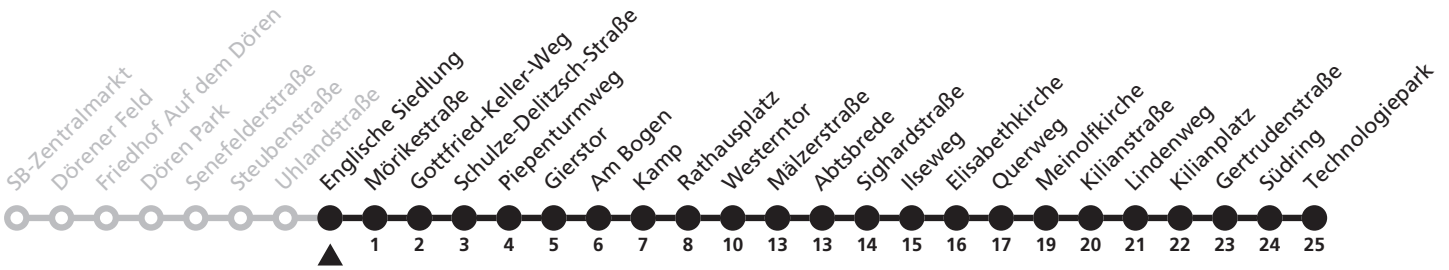

7

Englische Siedlung → Technologiepark

Echtzeitabfahrten
live departures

Reisezeit in Minuten

Fahrten ohne Weghinweis verkehren auf Hauptweg. Außerhalb der Hauptverkehrszeit bestehen z.T. kürzere Reisezeiten.

Gültig ab 24.03.2024

Uhr	Montag - Freitag		Samstag		Sonn- und Feiertag	Uhr
6	03^A	33^A	49^A			6
7	03^A	41	49^A			7
8	11	41	41		19^A	8
9	11	41	11	41	19^A	9
10	11	41	11	41	19^A	10
11	11	41	11	41	19^A	11
12	11	41	11	41	15^A	12
13	11	41	11	41	15^A	13
14	11	41	11	41	15^A	14
15	11	41	11	41	15^A	15
16	11	41	11	41	15^A	16
17	11	41	11	41	15^A	17
18	11	41	11	41	15^A	18
19	11		11	45	15^A	19
20	15^a_{MB}				15^A	20
21	15^a_{BM}					21

a = bis Westerntor   A = bedient nicht Meinolfkirche bis Lindenweg und Gertrudenstraße bis Technologiepark
BM = weiter als Linie 23 Richtung Mönkeloh
MB = weiter als Linie 13 nach Mönkeloh