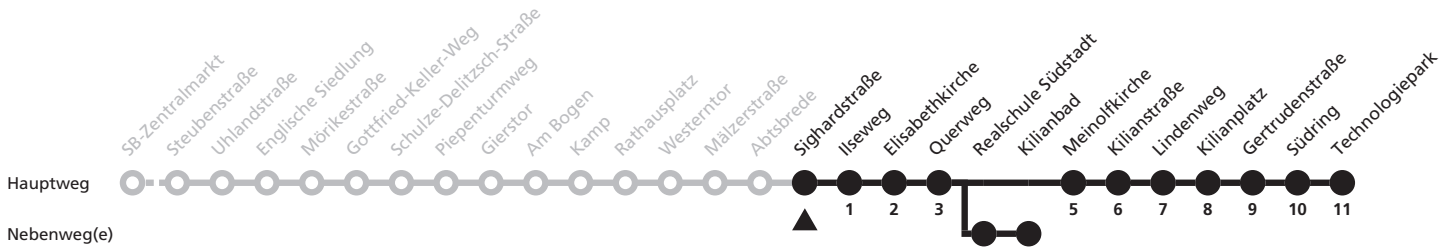

7

H Sighardstraße → Technologiepark

Echtzeitabfahrten
live departures

Reisezeit in Minuten

Fahrten ohne Weghinweis verkehren auf Hauptweg. Außerhalb der Hauptverkehrszeit bestehen z.T. kürzere Reisezeiten.

Gültig ab 24.03.2024

Uhr	Montag - Freitag	Samstag	Sonn- und Feiertag	Uhr
6	18^A 48^A			6
7	18^A 45^a₅	03^A		7
8	05 35	03^A	33^A	8
9	05 35	05 35	33^A	9
10	05 35	05 35	33^A	10
11	05 35	05 35	33^A	11
12	05 35	05 35	33^A	12
13	05 35	05 35	33^A	13
14	05 35	05 35	33^A	14
15	05 35	05 35	33^A	15
16	05 35	05 35	33^A	16
17	05 35	05 35	33^A	17
18	05 35	05 35	33^A	18
19	05 35	05 35	33^A	19
20	03	03	33^A	20
21	03	03	03^b	21
22	03	03	33^b	22
23	03	03	33^b	23
0	03	03		0

a = bis Kilianbad

b = bis Gertrudenstraße

A = bedient nicht Meinolfkirche bis Lindenweg und Gertrudenstraße bis Technologiepark

S = nur an Schultagen; Fahrt kann aufgrund beweglicher Ferientage oder Zeugnisausgabe abweichen; tagesaktuelle Informationen über die elektronische Fahrplanauskunft unter www.padersprinter.de oder in unserer App