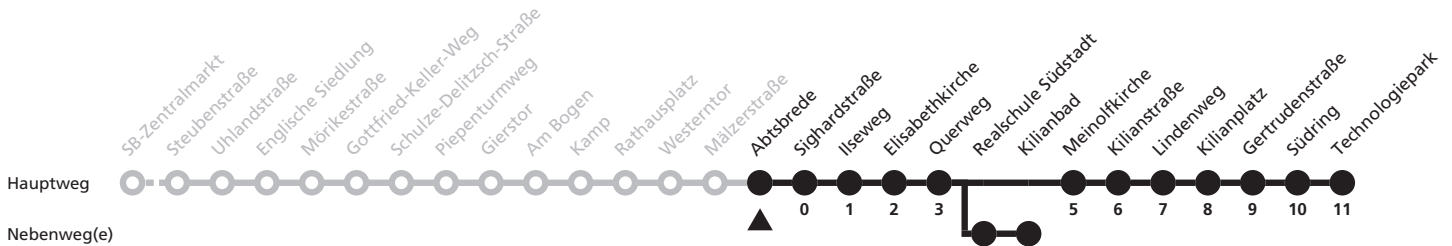

7

Abtsbreite → Technologiepark

Echtzeitabfahrten
live departures

Reisezeit in Minuten

Fahrten ohne Weghinweis verkehren auf Hauptweg. Außerhalb der Hauptverkehrszeit bestehen z.T. kürzere Reisezeiten.

Gültig ab 24.03.2024

Uhr	Montag - Freitag	Samstag	Sonn- und Feiertag	Uhr
6	17^A 47^A			6
7	17^A 44^a_S	02^A		7
8	04 34	02^A	32^A	8
9	04 34	04 34	32^A	9
10	04 34	04 34	32^A	10
11	04 34	04 34	32^A	11
12	04 34	04 34	32^A	12
13	04 34	04 34	32^A	13
14	04 34	04 34	32^A	14
15	04 34	04 34	32^A	15
16	04 34	04 34	32^A	16
17	04 34	04 34	32^A	17
18	04 34	04 34	32^A	18
19	04 34	04 34	32^A	19
20	02	02	32^A	20
21	02	02	02^b	21
22	02	02	32^b	22
23	02	02	32^b	23
0	02	02		0

a = bis Kilianbad

b = bis Gertrudenstraße

A = bedient nicht Meinolfskirche bis Lindenweg und Gertrudenstraße bis Technologiepark

S = nur an Schultagen; Fahrt kann aufgrund beweglicher Ferientage oder Zeugnisausgabe abweichen; tagesaktuelle Informationen über die elektronische Fahrplanauskunft unter www.padersprinter.de oder in unserer App