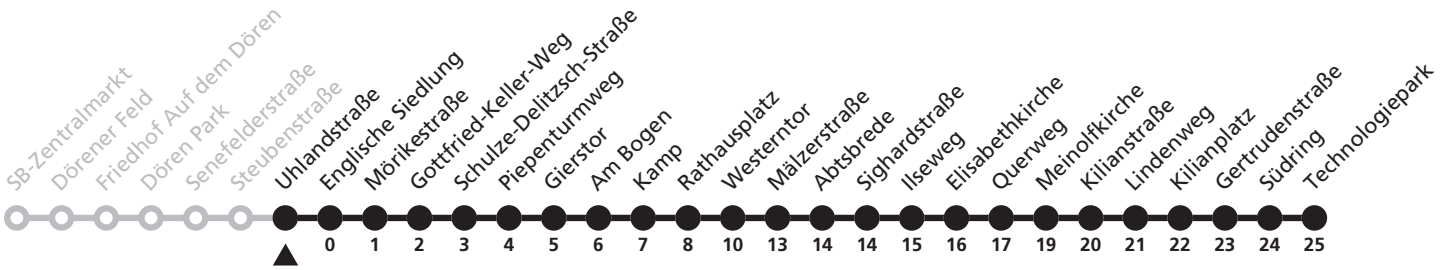

7

Umlandstraße → Technologiepark

Echtzeitabfahrten
live departures

Reisezeit in Minuten

Fahrten ohne Weghinweis verkehren auf Hauptweg. Außerhalb der Hauptverkehrszeit bestehen z.T. kürzere Reisezeiten.

Gültig ab 24.03.2024

Uhr	Montag - Freitag		Samstag		Sonn- und Feiertag	Uhr
6	02^A	32^A	48^A			6
7	02^A	40	48^A			7
8	10	40	40		18^A	8
9	10	40	10	40	18^A	9
10	10	40	10	40	18^A	10
11	10	40	10	40	18^A	11
12	10	40	10	40	14^A	12
13	10	40	10	40	14^A	13
14	10	40	10	40	14^A	14
15	10	40	10	40	14^A	15
16	10	40	10	40	14^A	16
17	10	40	10	40	14^A	17
18	10	40	10	40	14^A	18
19	10		10	44	14^A	19
20	14^a_{MB}				14^A	20
21	14^a_{BM}					21

a = bis Westerntor   A = bedient nicht Meinolfkirche   BM = weiter als Linie 23 Richtung Mönkeloh   MB = weiter als Linie 13 nach bis Lindenweg und Gertrudenstraße bis Technologiepark