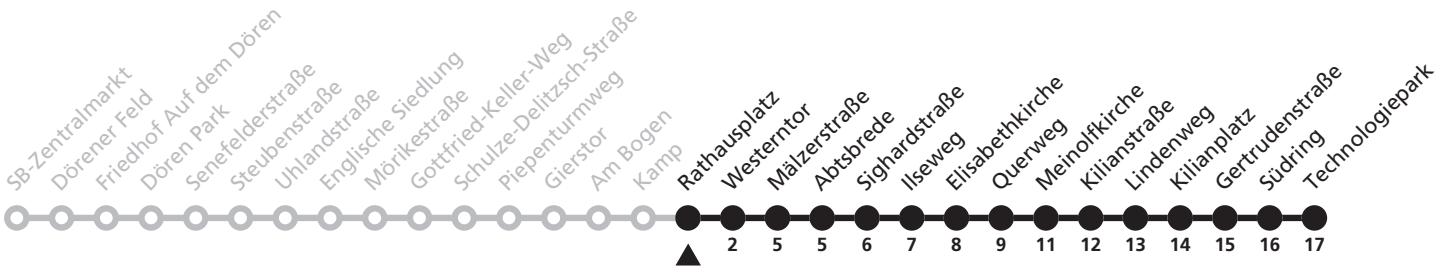

7

H Rathausplatz
→ Technologiepark

Echtzeitabfahrten
live departures

Reisezeit in Minuten

Fahrten ohne Weghinweis verkehren auf Hauptweg. Außerhalb der Hauptverkehrszeit bestehen z.T. kürzere Reisezeiten.

Gültig ab 24.03.2024

Uhr	Montag - Freitag		Samstag		Sonn- und Feiertag		Uhr
6	11^A	41^A	57^A				6
7	11^A	54	57^A				7
8	24	54	54		27^A		8
9	24	54	24	54	27^A		9
10	24	54	24	54	27^A		10
11	24	54	24	54	27^A		11
12	24	54	24	54	26^A		12
13	24	54	24	54	26^A		13
14	24	54	24	54	26^A		14
15	24	54	24	54	26^A		15
16	24	54	24	54	26^A		16
17	24	54	24	54	26^A		17
18	24	54	24	54	26^A		18
19	24		24	56	26^A		19
20	26^a_{MB}				26^A		20
21	26^a_{BM}						21

a = bis Westerntor   A = bedient nicht Meinolfkirche bis Lindenweg und Gertrudenstraße bis Technologiepark   BM = weiter als Linie 23 Richtung Mönkeloh   MB = weiter als Linie 13 nach Mönkeloh