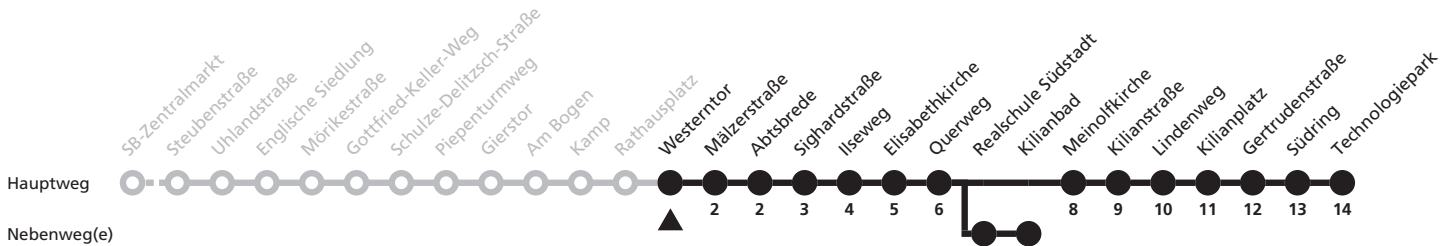

7

H **Westertor**
→ Technologiepark

Echtzeitabfahrten
live departures

Reisezeit in Minuten

Fahrten ohne Weghinweis verkehren auf Hauptweg. Außerhalb der Hauptverkehrszeit bestehen z.T. kürzere Reisezeiten.

Gültig ab 24.03.2024

Uhr	Montag - Freitag	Samstag	Sonn- und Feiertag	Uhr
6	15^A 45^A			6
7	15^A 40^a₅	00^A		7
8	00 30	00^A	30^A	8
9	00 30	00 30	30^A	9
10	00 30	00 30	30^A	10
11	00 30	00 30	30^A	11
12	00 30	00 30	30^A	12
13	00 30	00 30	30^A	13
14	00 30	00 30	30^A	14
15	00 30	00 30	30^A	15
16	00 30	00 30	30^A	16
17	00 30	00 30	30^A	17
18	00 30	00 30	30^A	18
19	00 30	00 30	30^A	19
20	00	00	30^A	20
21	00	00	00^b	21
22	00	00	30^b	22
23	00	00	30^b	23
0	00	00		0

a = bis Kilianbad

b = bis Gertrudenstraße

A = bedient nicht Meinolfkirche bis Lindenweg und Gertrudenstraße bis Technologiepark

S = nur an Schultagen; Fahrt kann aufgrund beweglicher Ferientage oder Zeugnisausgabe abweichen; tagesaktuelle Informationen über die elektronische Fahrplanauskunft unter www.padersprinter.de oder in unserer App