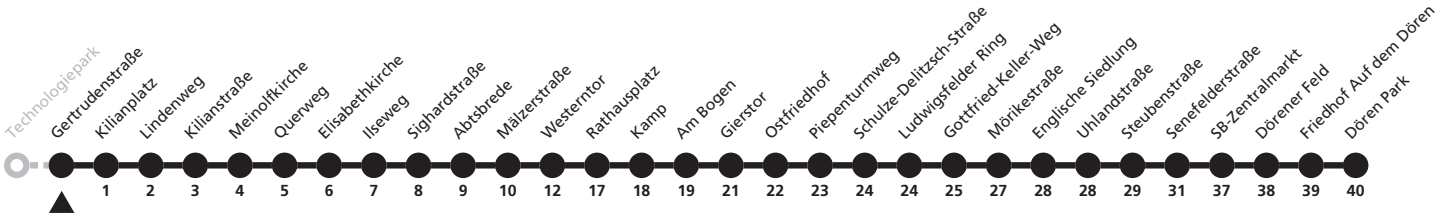

a = bis Westerntor

7

Gertrudenstraße → Dören Park

Echtzeitabfahrten
live departures

Reisezeit in Minuten

Fahrten ohne Weghinweis verkehren auf Hauptweg. Außerhalb der Hauptverkehrszeit bestehen z.T. kürzere Reisezeiten.