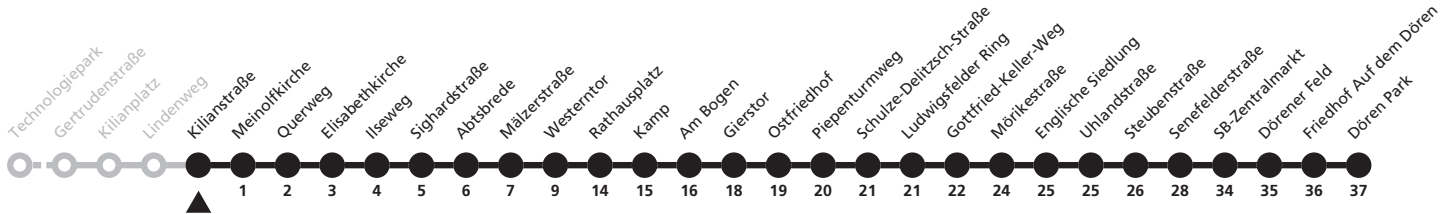

a = bis Westerntor

F = nur in den Schulferien

S = nur an Schultagen; Fahrt kann aufgrund beweglicher Ferientage oder Zeugnisausgabe abweichen; tagesaktuelle Informationen über die elektronische Fahrplanauskunft unter www.padersprinter.de oder in unserer App

7

H Kilianstraße
→ Dören Park

Echtzeitabfahrten
live departures

Reisezeit in Minuten

Fahrten ohne Weghinweis verkehren auf Hauptweg. Außerhalb der Hauptverkehrszeit bestehen z.T. kürzere Reisezeiten.

Gültig ab 24.03.2024