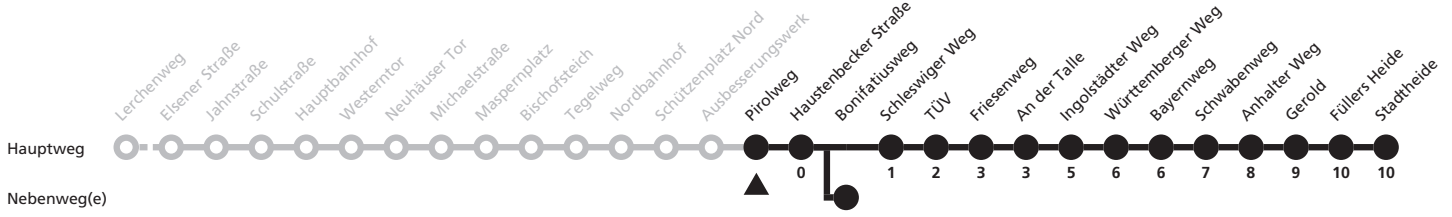

5

Ⓜ Pirolweg ➔ Stadtheide

Echtzeitabfahrten
live departures

Reisezeit in Minuten

Fahrten ohne Weghinweis verkehren auf Hauptweg. Außerhalb der Hauptverkehrszeit bestehen z.T. kürzere Reisezeiten.

Gültig ab 24.03.2024

Uhr	Montag - Freitag	Samstag	Sonn- und Feiertag	Uhr
5	08^b 38^b 53	38^b		5
6	23	38		6
7	11^a_{SH} 41^F 42^S	38		7
8	11^F 12^S 41	38	38	8
9	11 41	11 41	38	9
10	11 41	11 41	38	10
11	11 41	11 41	38	11
12	11 41	11 41	41	12
13	11 41	11 41	41	13
14	11 41	11 41	41	14
15	11 41	11 41	41	15
16	11 41	11 41	41	16
17	11 41	11 41	41	17
18	11 41	11 41	41	18
19	11 41	11 41	41	19
20	11 41	41	41	20
21	41	41	41	21
22	38	38	38	22
23	38	38	38	23

a = bis Bonifatiusweg

b = bis An der Talle

F = nur in den Schulferien

S = nur an Schultagen; Fahrt kann aufgrund beweglicher Ferientage oder Zeugnisausgabe abweichen; tagesaktuelle Informationen über die elektronische Fahrplanauskunft unter www.padersprinter.de oder in unserer App

SH = weiter über Württemberger Weg (07:18), Ingolstädter Weg (07:20), An der Talle (07:22), Friesenweg (07:24), TÜV (07:25) und Schleswiger Weg (07:26)