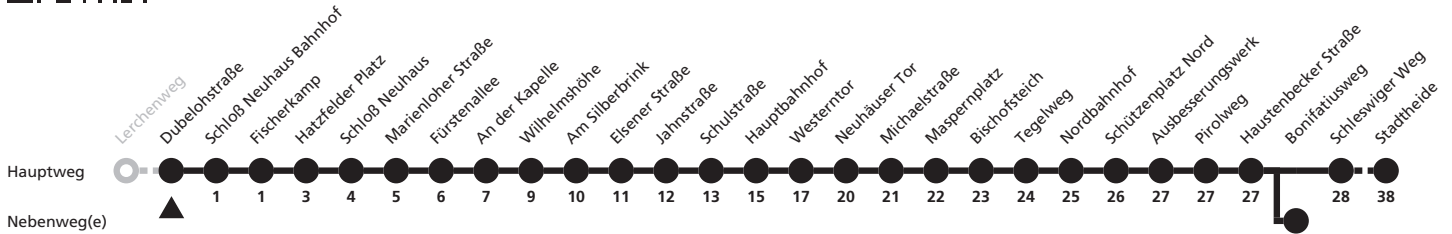

5

Dubelohstraße → **Stadttheide**

Echtzeitabfahrten
live departures

Reisezeit in Minuten

Fahrten ohne Weghinweis verkehren auf Hauptweg. Außerhalb der Hauptverkehrszeit bestehen z.T. kürzere Reisezeiten.

Gültig ab 24.03.2024

Uhr	Montag - Freitag	Samstag	Sonn- und Feiertag	Uhr
5	26 56			5
6	39^a_{SH}	11		6
7	03^S 09^F 33^S 39^F	11		7
8	09 39	11 39	11	8
9	09 39	09 39	11	9
10	09 39	09 39	11	10
11	09 39	09 39	11	11
12	09 39	09 39	09	12
13	09 39	09 39	09	13
14	09 39	09 39	09	14
15	09 39	09 39	09	15
16	09 39	09 39	09	16
17	09 39	09 39	09	17
18	09 39	09 39	09	18
19	09 39	09	09	19
20	09	09	09	20
21	09	09	09	21
22	11	11	11	22
23	11	11	11	23

a = bis Bonifatiusweg

F = nur in den Schulferien

S = nur an Schultagen; Fahrt kann aufgrund beweglicher Ferientage oder Zeugnisausgabe abweichen; tagesaktuelle Informationen über die elektronische Fahrplanauskunft unter www.padersprinter.de oder in unserer App

SH = weiter über Württemberger Weg (07:18), Ingolstädter Weg (07:20), An der Talle (07:22), Friesenweg (07:24), TÜV (07:25) und Schleswiger Weg (07:26)