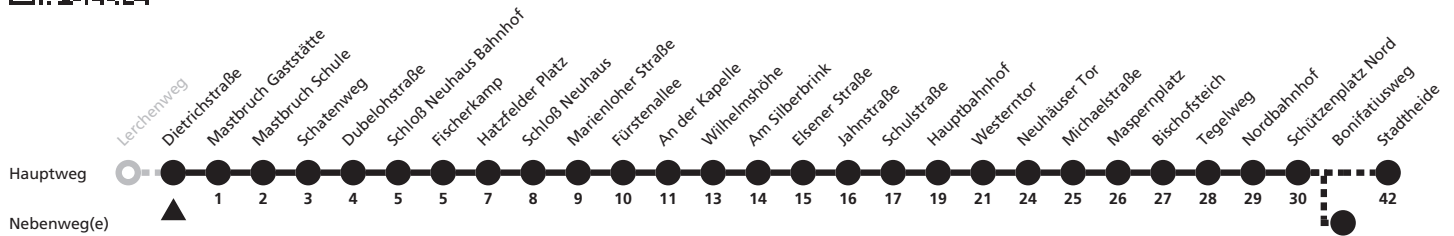

5

Ⓜ Dietrichstraße → Stadtheide

Echtzeitabfahrten
live departures

Reisezeit in Minuten

Fahrten ohne Weghinweis verkehren auf Hauptweg. Außerhalb der Hauptverkehrszeit bestehen z.T. kürzere Reisezeiten.

Gültig ab 24.03.2024

Uhr	Montag - Freitag		Samstag		Sonn- und Feiertag		Uhr
5	22	52					5
6	34^a_{SH}	58^S	07				6
7	04^F	28^S 34^F	07				7
8	04	34	07	35	07		8
9	04	34	05	35	07		9
10	04	34	05	35	07		10
11	04	34	05	35	07		11
12	04	34	05	35	05		12
13	04	34	05	35	05		13
14	04	34	05	35	05		14
15	04	34	05	35	05		15
16	04	34	05	35	05		16
17	04	34	05	35	05		17
18	04	34	05	35	05		18
19	04	35	05		05		19
20	05		05		05		20
21	05		05		05		21
22	07		07		07		22
23	07		07		07		23

a = bis Bonifatiusweg

F = nur in den Schulferien

S = nur an Schultagen; Fahrt kann aufgrund beweglicher Ferientage oder Zeugnisausgabe abweichen; tagesaktuelle Informationen über die elektronische Fahrplanauskunft unter www.padersprinter.de oder in unserer App

SH = weiter über Württemberger Weg (07:18), Ingolstädter Weg (07:20), An der Talle (07:22), Friesenweg (07:24), TÜV (07:25) und Schleswiger Weg (07:26)