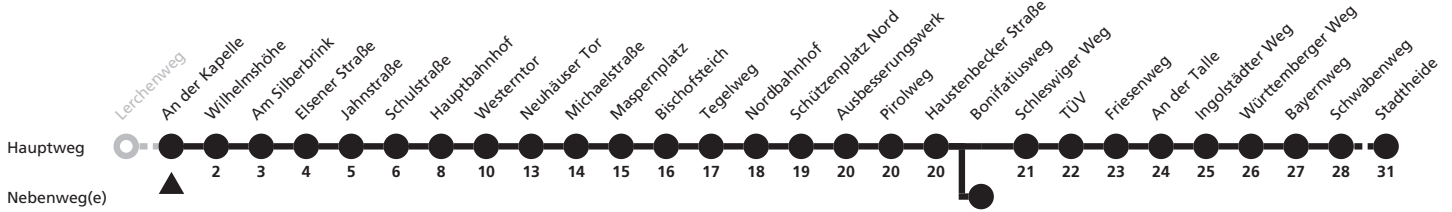

5

Ⓜ An der Kapelle ➔ Stadtheide

Echtzeitabfahrten
live departures

Reisezeit in Minuten

Fahrten ohne Weghinweis verkehren auf Hauptweg. Außerhalb der Hauptverkehrszeit bestehen z.T. kürzere Reisezeiten.

Gültig ab 24.03.2024

Uhr	Montag - Freitag				Samstag		Sonn- und Feiertag			Uhr
5	33									5
6	03	46^a_{SH}		18					6	
7	13^S	16^F	43^S	46^F		18				7
8	16	46		18	46	18			8	
9	16	46		16	46	18			9	
10	16	46		16	46	18			10	
11	16	46		16	46	18			11	
12	16	46		16	46	16			12	
13	16	46		16	46	16			13	
14	16	46		16	46	16			14	
15	16	46		16	46	16			15	
16	16	46		16	46	16			16	
17	16	46		16	46	16			17	
18	16	46		16	46	16			18	
19	16	46		16		16			19	
20	16			16		16			20	
21	16			16		16			21	
22	18			18		18			22	
23	18			18		18			23	

a = bis Bonifatiusweg

F = nur in den Schulferien

S = nur an Schultagen; Fahrt kann aufgrund beweglicher Ferientage oder Zeugnisausgabe abweichen;

tagesaktuelle Informationen über die elektronische Fahrplanauskunft unter www.padersprinter.de oder in unserer App

SH = weiter über Württemberger Weg (07:18), Ingolstädter Weg (07:20), An der Talle (07:22), Friesenweg (07:24), TÜV (07:25) und Schleswiger Weg (07:26)