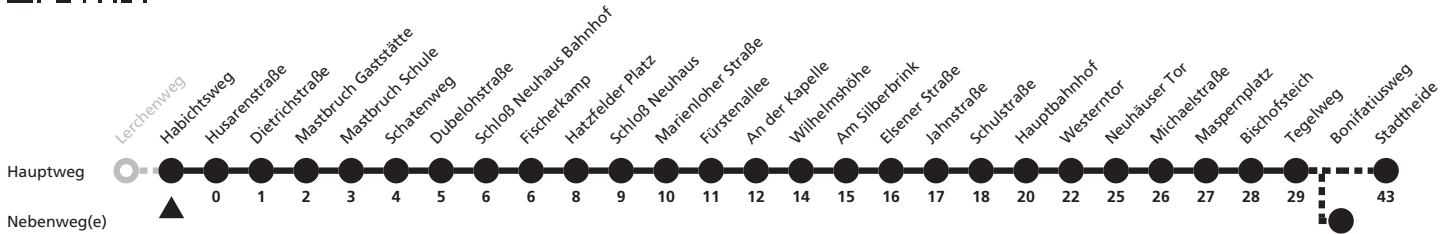

5

H Habichtsweg → Stadtheide

Echtzeitabfahrten
live departures

Reisezeit in Minuten

Fahrten ohne Weghinweis verkehren auf Hauptweg. Außerhalb der Hauptverkehrszeit bestehen z.T. kürzere Reisezeiten.

Gültig ab 24.03.2024

Uhr	Montag - Freitag		Samstag		Sonn- und Feiertag		Uhr
5	21	51					5
6	32^a_{SH}	55^S	06				6
7	02^F	25^S 32^F	06				7
8	02	32	06	33	06		8
9	02	32	03	33	06		9
10	02	32	03	33	06		10
11	02	32	03	33	06		11
12	02	32	03	33	03		12
13	02	32	03	33	03		13
14	02	32	03	33	03		14
15	02	32	03	33	03		15
16	02	32	03	33	03		16
17	02	32	03	33	03		17
18	02	32	03	33	03		18
19	02	33	03		03		19
20	03		03		03		20
21	03		03		03		21
22	06		06		06		22
23	06		06		06		23

a = bis Bonifatiusweg

F = nur in den Schulferien

S = nur an Schultagen; Fahrt kann aufgrund beweglicher Ferientage oder Zeugnisausgabe abweichen; tagesaktuelle Informationen über die elektronische Fahrplanauskunft unter www.padersprinter.de oder in unserer App

SH = weiter über Württemberger Weg (07:18), Ingolstädter Weg (07:20), An der Talle (07:22), Friesenweg (07:24), TÜV (07:25) und Schleswiger Weg (07:26)