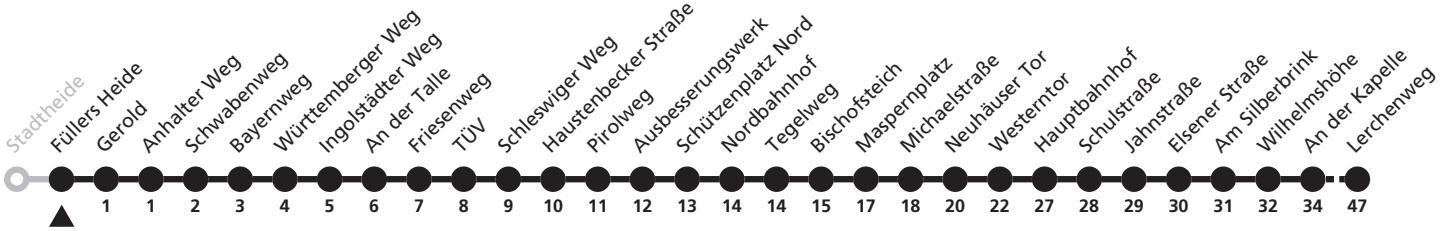

5

H Füllers Heide
 → Thuner Siedlung, Lerchenweg

Echtzeitabfahrten
live departures

Reisezeit in Minuten

Fahrten ohne Weghinweis verkehren auf Hauptweg. Außerhalb der Hauptverkehrszeit bestehen z.T. kürzere Reisezeiten.