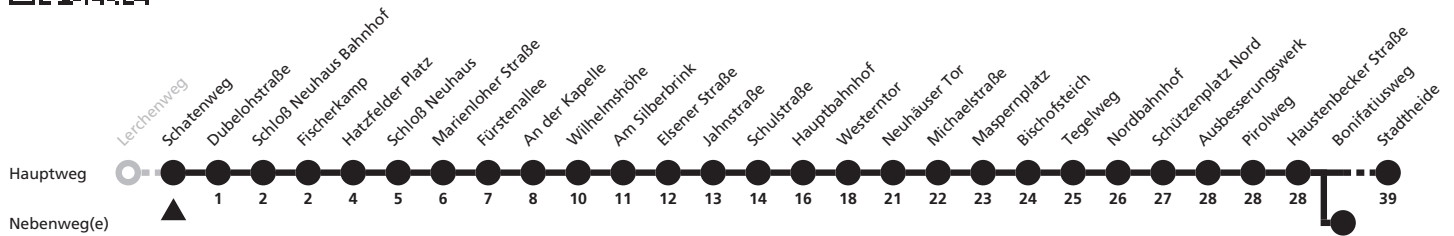

5

Ⓜ Schattenweg → Stadtheide

Echtzeitabfahrten
live departures

Reisezeit in Minuten

Fahrten ohne Weghinweis verkehren auf Hauptweg. Außerhalb der Hauptverkehrszeit bestehen z.T. kürzere Reisezeiten.

Gültig ab 24.03.2024

Uhr	Montag - Freitag				Samstag		Sonn- und Feiertag		Uhr
5	25	55							5
6	38^a_{SH}				10				6
7	02^S	08^F	32^S	38^F	10				7
8	08	38			10	38	10		8
9	08	38			08	38	10		9
10	08	38			08	38	10		10
11	08	38			08	38	10		11
12	08	38			08	38	08		12
13	08	38			08	38	08		13
14	08	38			08	38	08		14
15	08	38			08	38	08		15
16	08	38			08	38	08		16
17	08	38			08	38	08		17
18	08	38			08	38	08		18
19	08	38			08		08		19
20	08				08		08		20
21	08				08		08		21
22	10				10		10		22
23	10				10		10		23

a = bis Bonifatiusweg

F = nur in den Schulferien

S = nur an Schultagen; Fahrt kann aufgrund beweglicher Ferientage oder Zeugnisausgabe abweichen; tagesaktuelle Informationen über die elektronische Fahrplanauskunft unter www.padersprinter.de oder in unserer App

SH = weiter über Württemberger Weg (07:18), Ingolstädter Weg (07:20), An der Talle (07:22), Friesenweg (07:24), TÜV (07:25) und Schleswiger Weg (07:26)