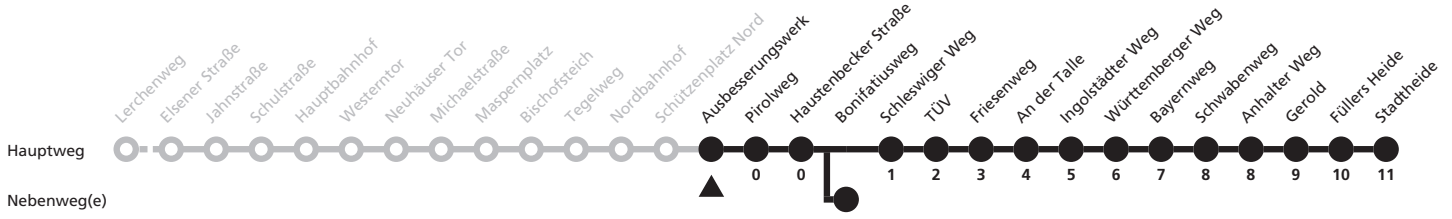

5

Ⓜ Ausbesserungswerk → Stadtheide

Echtzeitabfahrten
live departures

Reisezeit in Minuten

Gültig ab 24.03.2024

Uhr	Montag - Freitag	Samstag	Sonn- und Feiertag	Uhr
5	08^b 38^b 53	38^b		5
6	23	38		6
7	10^a_{SH} 40^F 41^S	38		7
8	10^F 11^S 40	38	38	8
9	10 40	10 40	38	9
10	10 40	10 40	38	10
11	10 40	10 40	38	11
12	10 40	10 40	40	12
13	10 40	10 40	40	13
14	10 40	10 40	40	14
15	10 40	10 40	40	15
16	10 40	10 40	40	16
17	10 40	10 40	40	17
18	10 40	10 40	40	18
19	10 40	10 40	40	19
20	10 40	40	40	20
21	40	40	40	21
22	38	38	38	22
23	38	38	38	23

a = bis Bonifatiusweg

b = bis An der Talle

F = nur in den Schulferien

S = nur an Schultagen; Fahrt kann aufgrund beweglicher Ferientage oder Zeugnisausgabe abweichen;
tagesaktuelle Informationen über die elektronische Fahrplanauskunft unter www.padersprinter.de oder in unserer App

SH = weiter über Württemberger Weg (07:18), Ingolstädter Weg (07:20), An der Talle (07:22), Friesenweg (07:24), TÜV (07:25) und Schleswiger Weg (07:26)