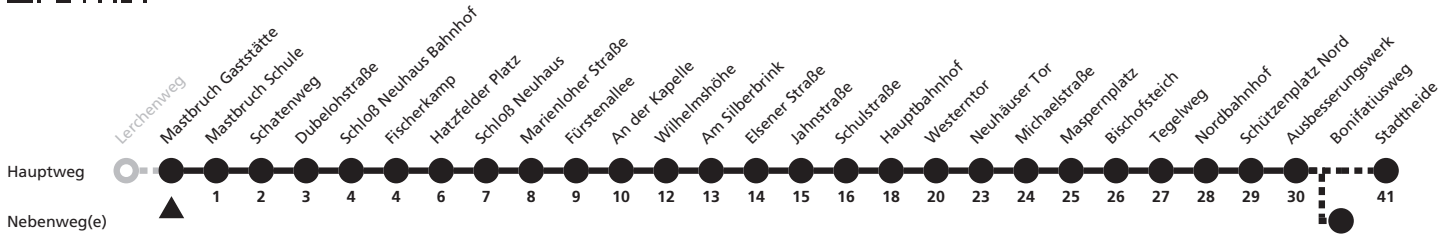

5

Ⓜ Mastbruch Gaststätte ➔ Stadtheide

Echtzeitabfahrten
live departures

Reisezeit in Minuten

Gültig ab 24.03.2024

Uhr	Montag - Freitag		Samstag		Sonn- und Feiertag		Uhr
5	23	53					5
6	35^a_{SH}	59^S	08				6
7	05^F	29^S	35^F	08			7
8	05	35	08	36	08		8
9	05	35	06	36	08		9
10	05	35	06	36	08		10
11	05	35	06	36	08		11
12	05	35	06	36	06		12
13	05	35	06	36	06		13
14	05	35	06	36	06		14
15	05	35	06	36	06		15
16	05	35	06	36	06		16
17	05	35	06	36	06		17
18	05	35	06	36	06		18
19	05	36	06		06		19
20	06		06		06		20
21	06		06		06		21
22	08		08		08		22
23	08		08		08		23

a = bis Bonifatiusweg

F = nur in den Schulferien

S = nur an Schultagen; Fahrt kann aufgrund beweglicher Ferientage oder Zeugnisausgabe abweichen; tagesaktuelle Informationen über die elektronische Fahrplanauskunft unter www.padersprinter.de oder in unserer App

SH = weiter über Württemberger Weg (07:18), Ingolstädter Weg (07:20), An der Talle (07:22), Friesenweg (07:24), TÜV (07:25) und Schleswiger Weg (07:26)