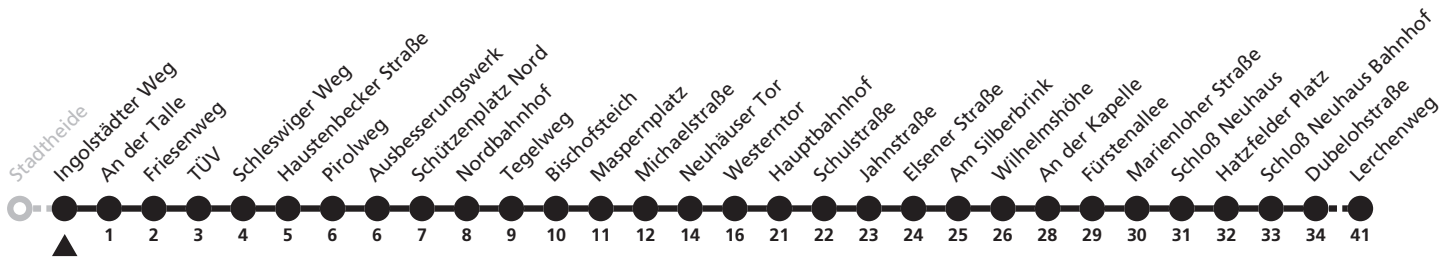

5

Ⓜ Ingolstädter Weg → Thuner Siedlung, Lerchenweg

Echtzeitabfahrten
live departures

Reisezeit in Minuten

Fahrten ohne Weghinweis verkehren auf Hauptweg. Außerhalb der Hauptverkehrszeit bestehen z.T. kürzere Reisezeiten.

Gültig ab 24.03.2024

Uhr	Montag - Freitag	Samstag	Sonn- und Feiertag	Uhr
5	26 56			5
6	26 53	11		6
7	20 53	11		7
8	23 53	11 40		8
9	23 53	10 40	11	9
10	23 53	10 40	11	10
11	23 53	10 40	11	11
12	23 53	10 40	10	12
13	23 53	10 40	10	13
14	23 53	10 40	10	14
15	23 53	10 40	10	15
16	23 53	10 40	10	16
17	23 53	10 40	10	17
18	23 53	10 40	10	18
19	23	10	10	19
20	10	10	10	20
21	10	10	10	21
22	11	11	11	22
23	11	11	11	23