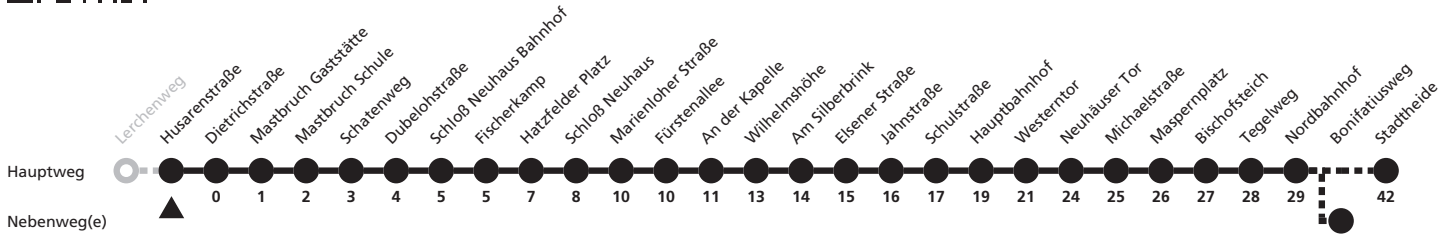

5

Ⓜ Husarenstraße → Stadtheide

Echtzeitabfahrten
live departures

Reisezeit in Minuten

Fahrten ohne Weghinweis verkehren auf Hauptweg. Außerhalb der Hauptverkehrszeit bestehen z.T. kürzere Reisezeiten.

Gültig ab 24.03.2024

Uhr	Montag - Freitag		Samstag		Sonn- und Feiertag		Uhr
5	21	51					5
6	33^a_{SH}	56^S	06				6
7	03^F	26^S 33^F	06				7
8	03	33	06	34		06	8
9	03	33	04	34		06	9
10	03	33	04	34		06	10
11	03	33	04	34		06	11
12	03	33	04	34		04	12
13	03	33	04	34		04	13
14	03	33	04	34		04	14
15	03	33	04	34		04	15
16	03	33	04	34		04	16
17	03	33	04	34		04	17
18	03	33	04	34		04	18
19	03	34	04			04	19
20	04		04			04	20
21	04		04			04	21
22	06		06			06	22
23	06		06			06	23

a = bis Bonifatiusweg

F = nur in den Schulferien

S = nur an Schultagen; Fahrt kann aufgrund beweglicher Ferientage oder Zeugnisausgabe abweichen; tagesaktuelle Informationen über die elektronische Fahrplanauskunft unter www.padersprinter.de oder in unserer App

SH = weiter über Württemberger Weg (07:18), Ingolstädter Weg (07:20), An der Talle (07:22), Friesenweg (07:24), TÜV (07:25) und Schleswiger Weg (07:26)