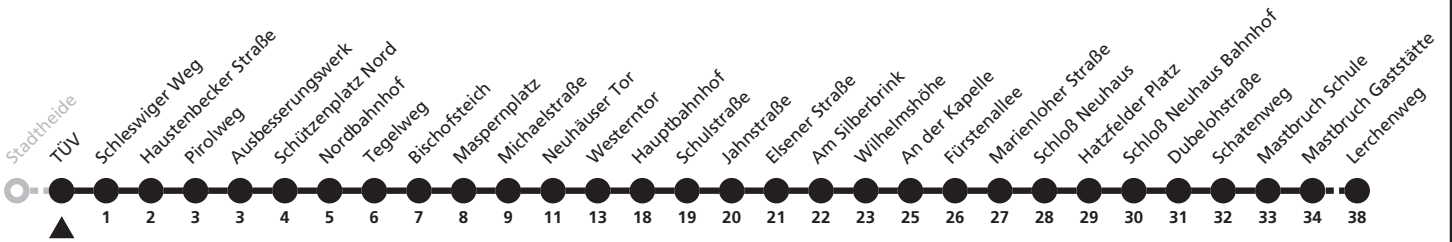

5

TÜV

→ Thuner Siedlung, Lerchenweg

Echtzeitabfahrten
live departures

Reisezeit in Minuten

Fahrten ohne Weghinweis verkehren auf Hauptweg. Außerhalb der Hauptverkehrszeit bestehen z.T. kürzere Reisezeiten.