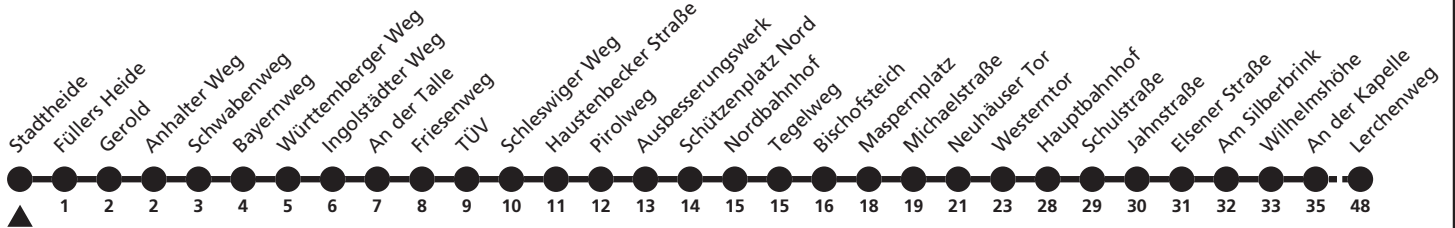

5

H Stadtheide
→ Thuner Siedlung, Lerchenweg

Echtzeitabfahrten
live departures

Reisezeit in Minuten

Fahrten ohne Weghinweis verkehren auf Hauptweg. Außerhalb der Hauptverkehrszeit bestehen z.T. kürzere Reisezeiten.