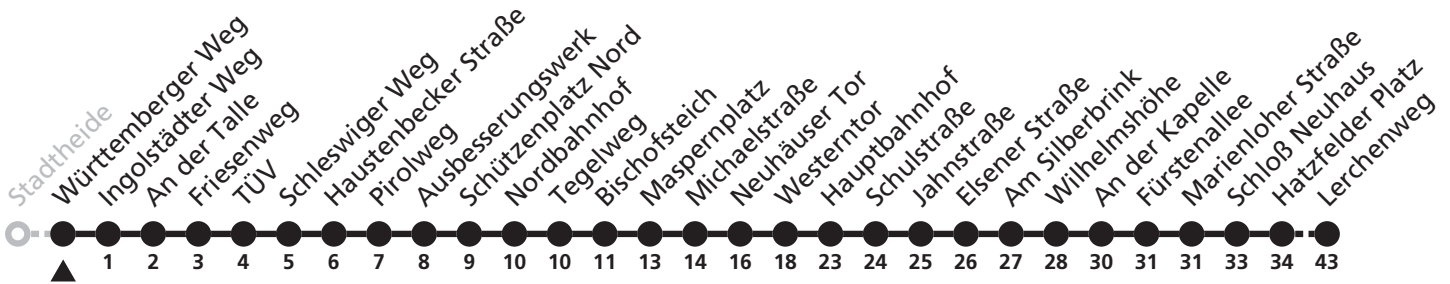

5

Ⓜ Württemberger Weg
➔ Thuner Siedlung, Lerchenweg

Echtzeitabfahrten
live departures

Reisezeit in Minuten

Fahrten ohne Weghinweis verkehren auf Hauptweg. Außerhalb der Hauptverkehrszeit bestehen z.T. kürzere Reisezeiten.

Gültig ab 24.03.2024

Uhr	Montag - Freitag	Samstag	Sonn- und Feiertag	Uhr
5	25 55			5
6	25 51	10		6
7	18 51	10		7
8	21 51	10 38		8
9	21 51	08 38	10	9
10	21 51	08 38	10	10
11	21 51	08 38	10	11
12	21 51	08 38	08	12
13	21 51	08 38	08	13
14	21 51	08 38	08	14
15	21 51	08 38	08	15
16	21 51	08 38	08	16
17	21 51	08 38	08	17
18	21 51	08 38	08	18
19	21	08	08	19
20	08	08	08	20
21	08	08	08	21
22	10	10	10	22
23	10	10	10	23