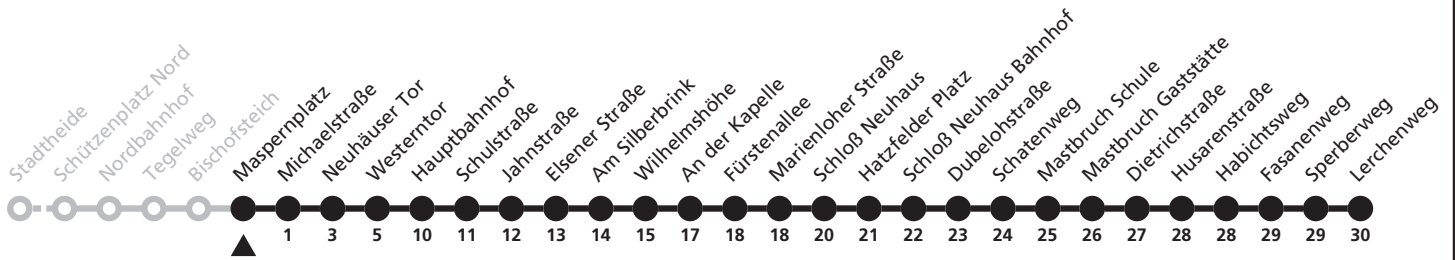

5

H Maspornplatz
→ Thuner Siedlung, Lerchenweg

Echtzeitabfahrten
live departures

Reisezeit in Minuten

Fahrten ohne Weghinweis verkehren auf Hauptweg. Außerhalb der Hauptverkehrszeit bestehen z.T. kürzere Reisezeiten.