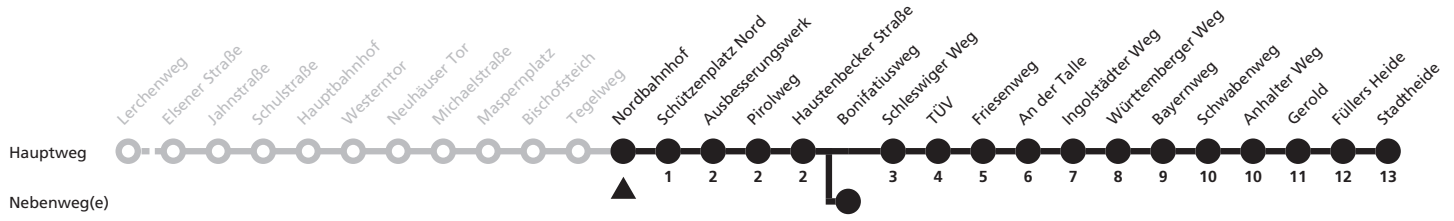

5

Ⓜ Nordbahnhof → Stadtheide

Echtzeitabfahrten
live departures

Reisezeit in Minuten

Fahrten ohne Weghinweis verkehren auf Hauptweg. Außerhalb der Hauptverkehrszeit bestehen z.T. kürzere Reisezeiten.

Gültig ab 24.03.2024

Uhr	Montag - Freitag	Samstag	Sonn- und Feiertag	Uhr
5	06^b 36^b 51	36^b		5
6	21	36		6
7	08^a_{SH} 38^F 39^S	36		7
8	08^F 09^S 38	36	36	8
9	08 38	08 38	36	9
10	08 38	08 38	36	10
11	08 38	08 38	36	11
12	08 38	08 38	38	12
13	08 38	08 38	38	13
14	08 38	08 38	38	14
15	08 38	08 38	38	15
16	08 38	08 38	38	16
17	08 38	08 38	38	17
18	08 38	08 38	38	18
19	08 38	08 38	38	19
20	08 38	38	38	20
21	38	38	38	21
22	36	36	36	22
23	36	36	36	23

a = bis Bonifatiusweg

b = bis An der Talle

F = nur in den Schulferien

S = nur an Schultagen; Fahrt kann aufgrund beweglicher Ferientage oder Zeugnisausgabe abweichen; tagesaktuelle Informationen über die elektronische Fahrplanauskunft unter www.padersprinter.de oder in unserer App

SH = weiter über Württemberger Weg (07:18), Ingolstädter Weg (07:20), An der Talle (07:22), Friesenweg (07:24), TÜV (07:25) und Schleswiger Weg (07:26)