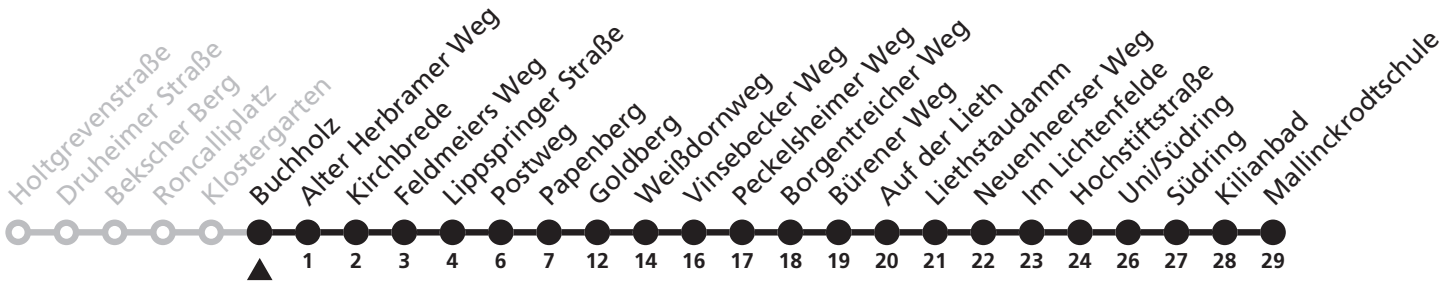

Gültig ab 08.01.2123

Uhr	Montag - Freitag	Uhr
7	24 ^S	7

S = nur an Schultagen

89

H Klostergarten
→ Kilianbad

Echtzeitabfahrten
live departures

Reisezeit in Minuten

Fahrten ohne Weghinweis verkehren auf Hauptweg. Außerhalb der Hauptverkehrszeit bestehen z.T. kürzere Reisezeiten.

Gültig ab 08.01.2123

Uhr	Montag - Freitag	Uhr
7	25 ^S	7

S = nur an Schultagen

89

H Buchholz
→ Kilianbad

Echtzeitabfahrten
live departures

Reisezeit in Minuten

Fahrten ohne Weghinweis verkehren auf Hauptweg. Außerhalb der Hauptverkehrszeit bestehen z.T. kürzere Reisezeiten.

Gültig ab 08.01.2123

Uhr	Montag - Freitag	Uhr
7	26 ^S	7

S = nur an Schultagen

89

Ⓜ Alter Herbramer Weg ➔ Kilianbad

Echtzeitabfahrten
live departures

Reisezeit in Minuten

Fahrten ohne Weghinweis verkehren auf Hauptweg. Außerhalb der Hauptverkehrszeit bestehen z.T. kürzere Reisezeiten.