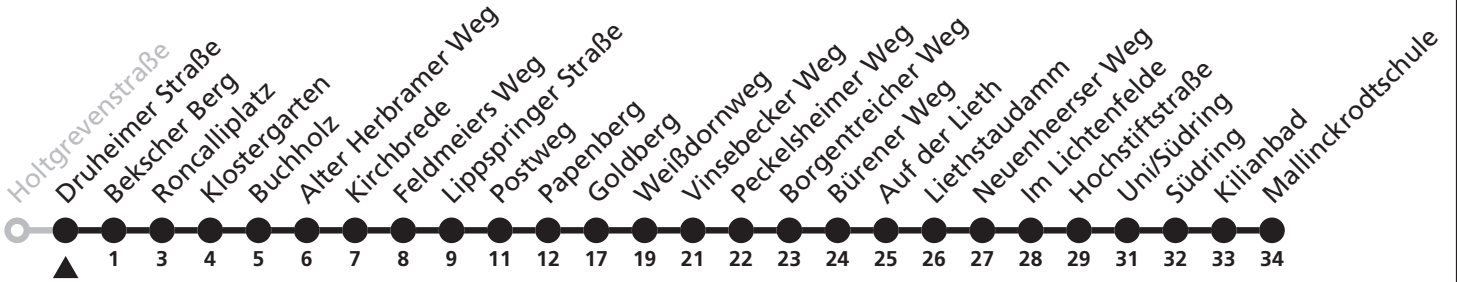

89

H Holtgrevenstraße
→ Kilianbad

Echtzeitabfahrten
live departures

Reisezeit in Minuten

Fahrten ohne Weghinweis verkehren auf Hauptweg. Außerhalb der Hauptverkehrszeit bestehen z.T. kürzere Reisezeiten.

Gültig ab 08.01.2123

Uhr	Montag - Freitag	Uhr
7	20 ^S	7

S = nur an Schultagen

89

H Druheimer Straße → Kilianbad

Echtzeitabfahrten
live departures

Reisezeit in Minuten

Fahrten ohne Weghinweis verkehren auf Hauptweg. Außerhalb der Hauptverkehrszeit bestehen z.T. kürzere Reisezeiten.

Gültig ab 08.01.2123

Uhr	Montag - Freitag	Uhr
7	21 ^S	7

S = nur an Schultagen

89

H Bekscher Berg
→ Kilianbad

Echtzeitabfahrten
live departures

Reisezeit in Minuten

Fahrten ohne Weghinweis verkehren auf Hauptweg. Außerhalb der Hauptverkehrszeit bestehen z.T. kürzere Reisezeiten.

Gültig ab 08.01.2123

Uhr	Montag - Freitag	Uhr
7	22 ^S	7

S = nur an Schultagen

89

H Roncalliplatz
→ Kilianbad

Echtzeitabfahrten
live departures

Reisezeit in Minuten

Fahrten ohne Weghinweis verkehren auf Hauptweg. Außerhalb der Hauptverkehrszeit bestehen z.T. kürzere Reisezeiten.