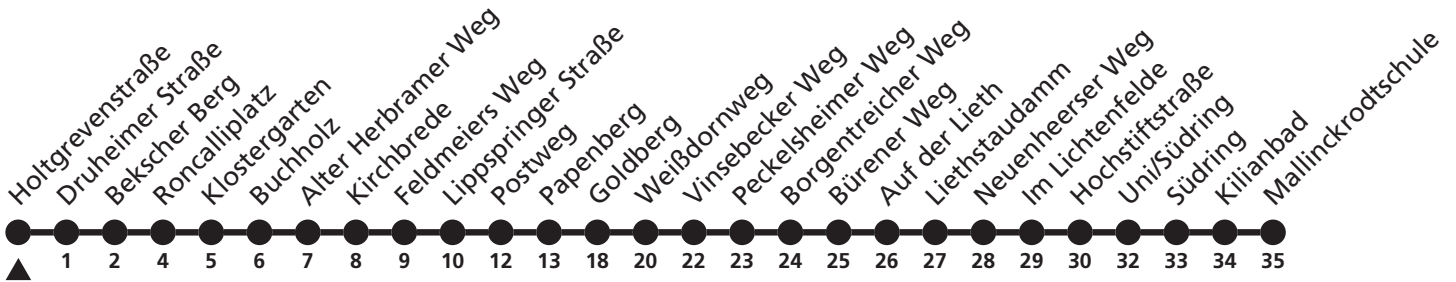

89

H Holtgrevenstraße
→ Kilianbad

Echtzeitabfahrten
live departures

Reisezeit in Minuten

Fahrten ohne Weghinweis verkehren auf Hauptweg. Außerhalb der Hauptverkehrszeit bestehen z.T. kürzere Reisezeiten.

Gültig ab 08.01.2123

Uhr	Montag - Freitag	Uhr
7	20 ^S	7

S = nur an Schultagen

89

H Druheimer Straße → Kilianbad

Echtzeitabfahrten
live departures

Reisezeit in Minuten

Fahrten ohne Weghinweis verkehren auf Hauptweg. Außerhalb der Hauptverkehrszeit bestehen z.T. kürzere Reisezeiten.

Gültig ab 08.01.2123

Uhr	Montag - Freitag	Uhr
7	21 ^S	7

S = nur an Schultagen

89

H Bekscher Berg
→ Kilianbad

Echtzeitabfahrten
live departures

Reisezeit in Minuten

Fahrten ohne Weghinweis verkehren auf Hauptweg. Außerhalb der Hauptverkehrszeit bestehen z.T. kürzere Reisezeiten.