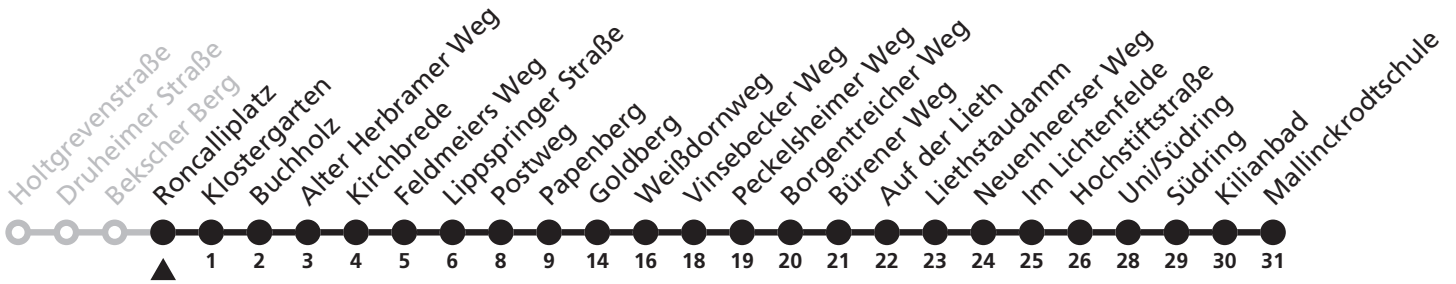

Gültig ab 08.01.2123

Uhr	Montag - Freitag	Uhr
7	21 ^S	7

S = nur an Schultagen

89

H Bekscher Berg
→ Kilianbad

Echtzeitabfahrten
live departures

Reisezeit in Minuten

Fahrten ohne Weghinweis verkehren auf Hauptweg. Außerhalb der Hauptverkehrszeit bestehen z.T. kürzere Reisezeiten.

Gültig ab 08.01.2123

Uhr	Montag - Freitag	Uhr
7	22 ^S	7

S = nur an Schultagen

89

H Roncalliplatz
→ Kilianbad

Echtzeitabfahrten
live departures

Reisezeit in Minuten

Fahrten ohne Weghinweis verkehren auf Hauptweg. Außerhalb der Hauptverkehrszeit bestehen z.T. kürzere Reisezeiten.

Gültig ab 08.01.2123

Uhr	Montag - Freitag	Uhr
7	24 ^S	7

S = nur an Schultagen

89

H Klostergarten
→ Kilianbad

Echtzeitabfahrten
live departures

Reisezeit in Minuten

Fahrten ohne Weghinweis verkehren auf Hauptweg. Außerhalb der Hauptverkehrszeit bestehen z.T. kürzere Reisezeiten.

Gültig ab 08.01.2123

Uhr	Montag - Freitag	Uhr
7	25 ^S	7

S = nur an Schultagen

89

H Buchholz
→ Kilianbad

Echtzeitabfahrten
live departures

Reisezeit in Minuten

Fahrten ohne Weghinweis verkehren auf Hauptweg. Außerhalb der Hauptverkehrszeit bestehen z.T. kürzere Reisezeiten.