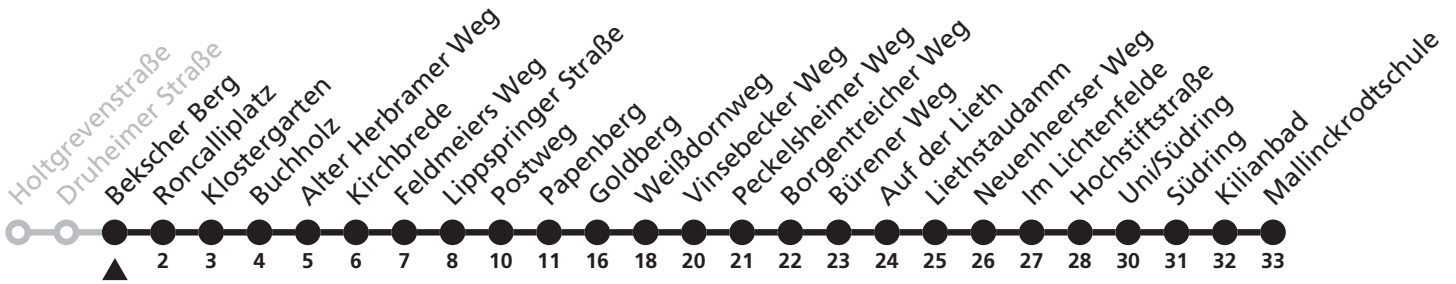

Uhr	Montag - Freitag	Uhr
7	20 ^S	7

S = nur an Schultagen

89

H Druheimer Straße → Kilianbad

Echtzeitabfahrten
live departures

Reisezeit in Minuten

Fahrten ohne Weghinweis verkehren auf Hauptweg. Außerhalb der Hauptverkehrszeit bestehen z.T. kürzere Reisezeiten.

Gültig ab 08.01.2123

Uhr	Montag - Freitag	Uhr
7	21 ^S	7

S = nur an Schultagen

89

H Bekscher Berg
→ Kilianbad

Echtzeitabfahrten
live departures

Reisezeit in Minuten

Fahrten ohne Weghinweis verkehren auf Hauptweg. Außerhalb der Hauptverkehrszeit bestehen z.T. kürzere Reisezeiten.

Gültig ab 08.01.2123

Uhr	Montag - Freitag	Uhr
7	22 ^S	7

S = nur an Schultagen

89

H Roncalliplatz
→ Kilianbad

Echtzeitabfahrten
live departures

Reisezeit in Minuten

Fahrten ohne Weghinweis verkehren auf Hauptweg. Außerhalb der Hauptverkehrszeit bestehen z.T. kürzere Reisezeiten.

Gültig ab 08.01.2123

Uhr	Montag - Freitag	Uhr
7	24 ^S	7

S = nur an Schultagen

89

H Klostergarten
→ Kilianbad

Echtzeitabfahrten
live departures

Reisezeit in Minuten

Fahrten ohne Weghinweis verkehren auf Hauptweg. Außerhalb der Hauptverkehrszeit bestehen z.T. kürzere Reisezeiten.