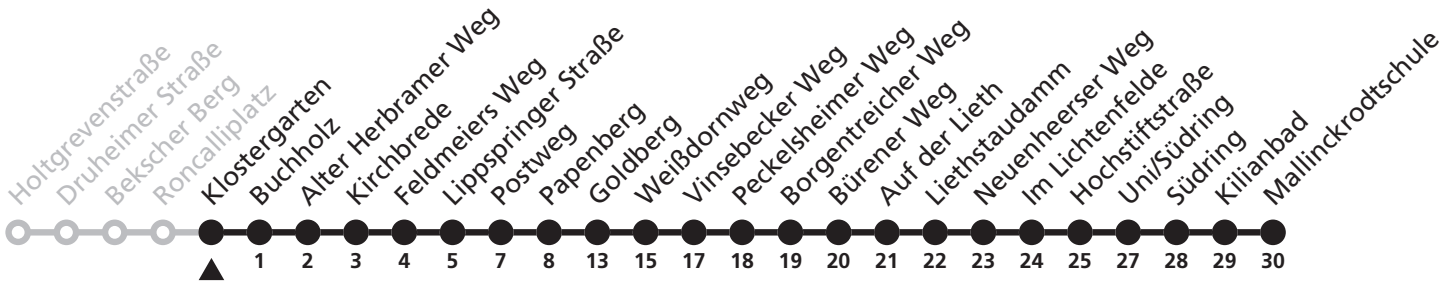

Gültig ab 08.01.2123

Uhr	Montag - Freitag	Uhr
7	22 ^S	7

S = nur an Schultagen

89

H Roncalliplatz
→ Kilianbad

Echtzeitabfahrten
live departures

Reisezeit in Minuten

Fahrten ohne Weghinweis verkehren auf Hauptweg. Außerhalb der Hauptverkehrszeit bestehen z.T. kürzere Reisezeiten.

Gültig ab 08.01.2123

Uhr	Montag - Freitag	Uhr
7	24 ^S	7

S = nur an Schultagen

89

H Klostergarten
→ Kilianbad

Echtzeitabfahrten
live departures

Reisezeit in Minuten

Fahrten ohne Weghinweis verkehren auf Hauptweg. Außerhalb der Hauptverkehrszeit bestehen z.T. kürzere Reisezeiten.

Gültig ab 08.01.2123

Uhr	Montag - Freitag	Uhr
7	25 ^S	7

S = nur an Schultagen

89

H Buchholz
→ Kilianbad

Echtzeitabfahrten
live departures

Reisezeit in Minuten

Fahrten ohne Weghinweis verkehren auf Hauptweg. Außerhalb der Hauptverkehrszeit bestehen z.T. kürzere Reisezeiten.

Gültig ab 08.01.2123

Uhr	Montag - Freitag	Uhr
7	26 ^S	7

S = nur an Schultagen

89

Ⓜ Alter Herbramer Weg ➔ Kilianbad

Echtzeitabfahrten
live departures

Reisezeit in Minuten

Fahrten ohne Weghinweis verkehren auf Hauptweg. Außerhalb der Hauptverkehrszeit bestehen z.T. kürzere Reisezeiten.