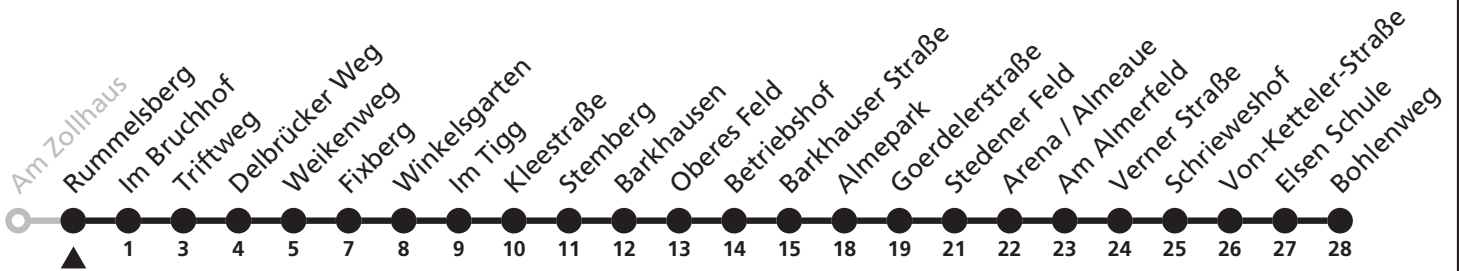

62

H Am Zollhaus
➔ Elsen Bohlenweg

Echtzeitabfahrten
live departures

Reisezeit in Minuten

Fahrten ohne Weghinweis verkehren auf Hauptweg. Außerhalb der Hauptverkehrszeit bestehen z.T. kürzere Reisezeiten.

Gültig ab 08.01.2023

| Uhr | Montag - Freitag | Uhr |
|-----|------------------|-----|
| 6 | 58 ^S | 6 |
| 7 | 28 ^S | 7 |

S = nur an Schultagen

62

H Rummelsberg
→ Elsen Bohlenweg

Echtzeitabfahrten
live departures

Reisezeit in Minuten

Fahrten ohne Weghinweis verkehren auf Hauptweg. Außerhalb der Hauptverkehrszeit bestehen z.T. kürzere Reisezeiten.

Gültig ab 08.01.2023

| Uhr | Montag - Freitag | Uhr |
|-----|------------------|-----|
| 6 | 59 ^S | 6 |
| 7 | 29 ^S | 7 |

S = nur an Schultagen

62

H Im Bruchhof
➔ Elsen Bohlenweg

Echtzeitabfahrten
live departures

Reisezeit in Minuten

Fahrten ohne Weghinweis verkehren auf Hauptweg. Außerhalb der Hauptverkehrszeit bestehen z.T. kürzere Reisezeiten.