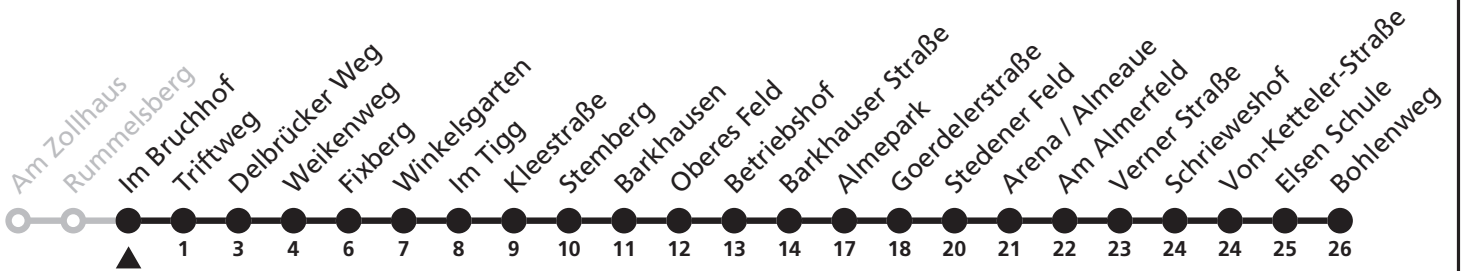

S = nur an Schultagen

62

H Im Bruchhof
➔ Elsen Bohlenweg

Echtzeitabfahrten
live departures

Reisezeit in Minuten

Fahrten ohne Weghinweis verkehren auf Hauptweg. Außerhalb der Hauptverkehrszeit bestehen z.T. kürzere Reisezeiten.

Gültig ab 08.01.2023

| Uhr | Montag - Freitag | Uhr |
|-----|---------------------------------|-----|
| 7 | 00 ^S 30 ^S | 7 |

S = nur an Schultagen

62

H Triftweg
→ Elsen Bohlenweg

Echtzeitabfahrten
live departures

S = nur an Schultagen

62

H Delbrücker Weg
→ Elsen Bohlenweg

Echtzeitabfahrten
live departures

Reisezeit in Minuten

Fahrten ohne Weghinweis verkehren auf Hauptweg. Außerhalb der Hauptverkehrszeit bestehen z.T. kürzere Reisezeiten.