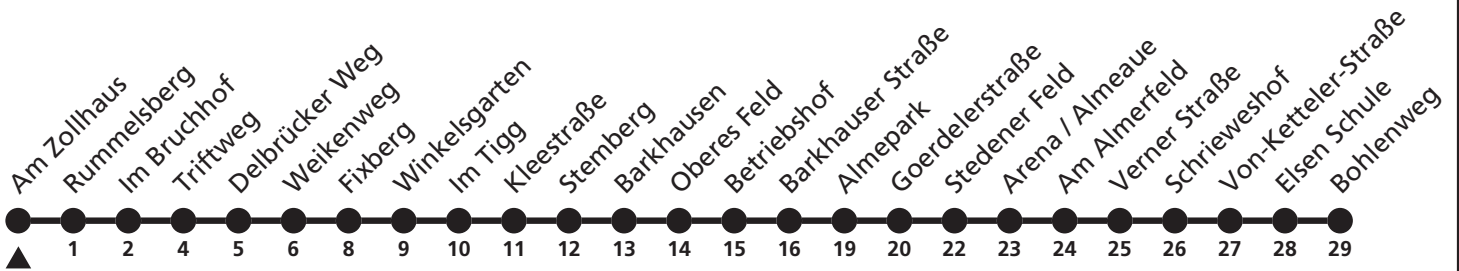

62

H Am Zollhaus
➔ Elsen Bohlenweg

Echtzeitabfahrten
live departures

Reisezeit in Minuten

Fahrten ohne Weghinweis verkehren auf Hauptweg. Außerhalb der Hauptverkehrszeit bestehen z.T. kürzere Reisezeiten.

Gültig ab 08.01.2023

| Uhr | Montag - Freitag | Uhr |
|-----|------------------|-----|
| 6 | 58 ^S | 6 |
| 7 | 28 ^S | 7 |

S = nur an Schultagen

62

H Rummelsberg
→ Elsen Bohlenweg

Echtzeitabfahrten
live departures

S = nur an Schultagen

62

H Im Bruchhof
➔ Elsen Bohlenweg

Echtzeitabfahrten
live departures

Reisezeit in Minuten

Fahrten ohne Weghinweis verkehren auf Hauptweg. Außerhalb der Hauptverkehrszeit bestehen z.T. kürzere Reisezeiten.