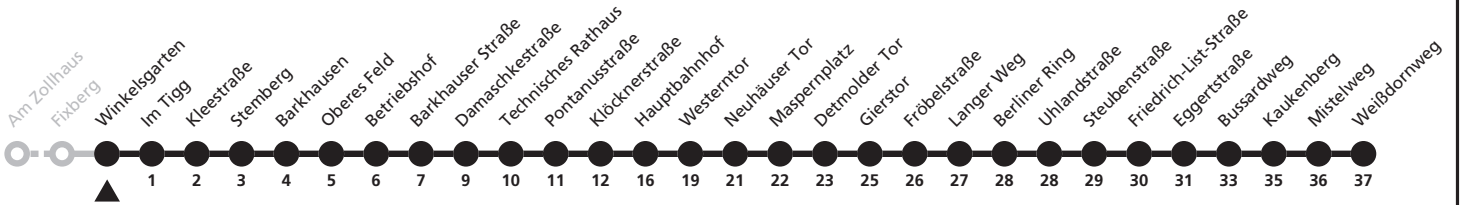

a = bis Hauptbahnhof L = weiter als Linie 1 nach Sennelager

28

H Winkelsgarten
→ Kaukenberg

Echtzeitabfahrten
live departures

Reisezeit in Minuten

Fahrten ohne Weghinweis verkehren auf Hauptweg. Außerhalb der Hauptverkehrszeit bestehen z.T. kürzere Reisezeiten.

a = bis Hauptbahnhof L = weiter als Linie 1 nach Sennelager

28

H Im Tigg
→ Kaukenberg

Echtzeitabfahrten
live departures

Reisezeit in Minuten

Fahrten ohne Weghinweis verkehren auf Hauptweg. Außerhalb der Hauptverkehrszeit bestehen z.T. kürzere Reisezeiten.