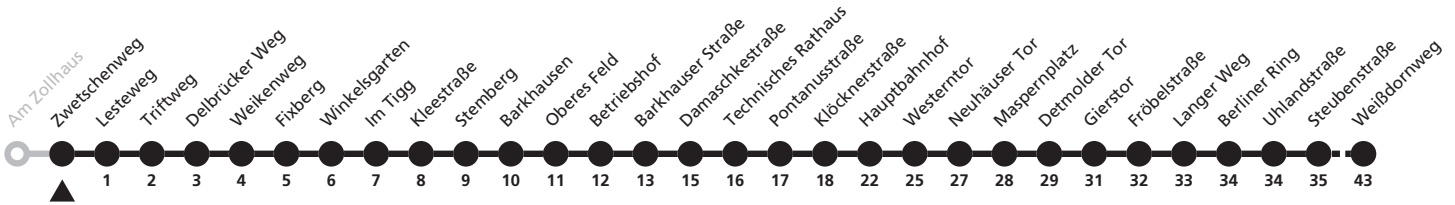

a = bis Hauptbahnhof L = weiter als Linie 1 nach Sennelager

28

H Zwetschenweg
→ Kaukenberg

Echtzeitabfahrten
live departures

Reisezeit in Minuten

Fahrten ohne Weghinweis verkehren auf Hauptweg. Außerhalb der Hauptverkehrszeit bestehen z.T. kürzere Reisezeiten.

a = bis Hauptbahnhof L = weiter als Linie 1 nach Sennelager

28

H Lesteweg
→ Kaukenberg

Echtzeitabfahrten
live departures

Reisezeit in Minuten

Fahrten ohne Weghinweis verkehren auf Hauptweg. Außerhalb der Hauptverkehrszeit bestehen z.T. kürzere Reisezeiten.