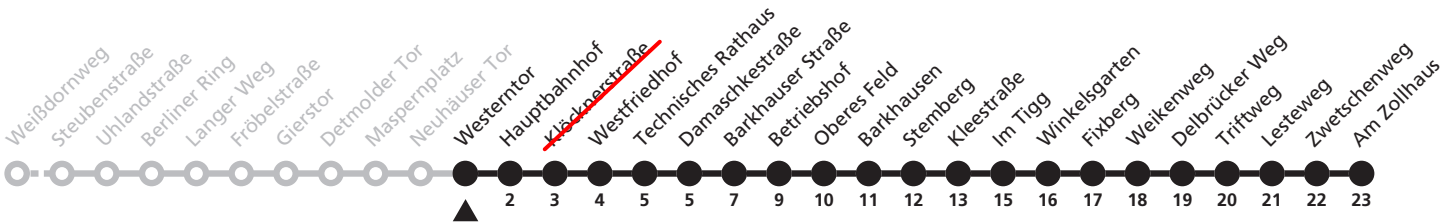

a = bis Hauptbahnhof S = nur an Schultagen

28

Ⓜ Westerntor → Wewer, Am Zollhaus

Echtzeitabfahrten
live departures

Reisezeit in Minuten

Fahrten ohne Weghinweis verkehren auf Hauptweg. Außerhalb der Hauptverkehrszeit bestehen z.T. kürzere Reisezeiten.