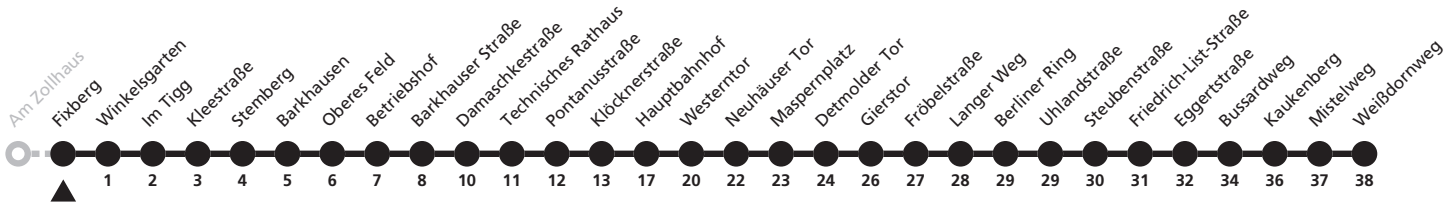

a = bis Hauptbahnhof L = weiter als Linie 1 nach Sennelager

28

H Fixberg
 → Kaukenberg

Echtzeitabfahrten
live departures

Reisezeit in Minuten

Fahrten ohne Weghinweis verkehren auf Hauptweg. Außerhalb der Hauptverkehrszeit bestehen z.T. kürzere Reisezeiten.

a = bis Hauptbahnhof L = weiter als Linie 1 nach Sennelager

28

H Winkelsgarten
→ Kaukenberg

Echtzeitabfahrten
live departures

Reisezeit in Minuten

Fahrten ohne Weghinweis verkehren auf Hauptweg. Außerhalb der Hauptverkehrszeit bestehen z.T. kürzere Reisezeiten.