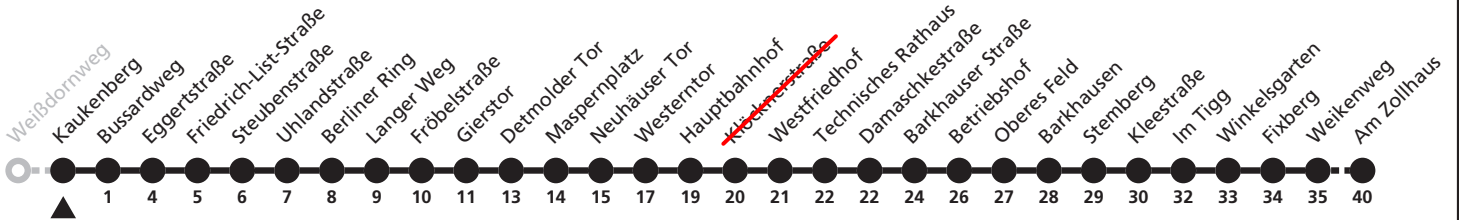

a = bis Hauptbahnhof S = nur an Schultagen

28

H Kaukenberg
→ Wewer, Am Zollhaus

Echtzeitabfahrten
live departures

Reisezeit in Minuten

Fahrten ohne Weghinweis verkehren auf Hauptweg. Außerhalb der Hauptverkehrszeit bestehen z.T. kürzere Reisezeiten.