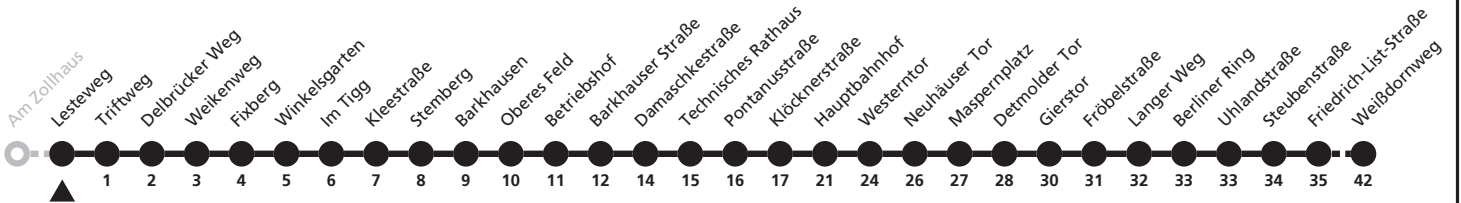

a = bis Hauptbahnhof L = weiter als Linie 1 nach Sennelager

28

H Lesteweg
→ Kaukenberg

Echtzeitabfahrten
live departures

Reisezeit in Minuten

Fahrten ohne Weghinweis verkehren auf Hauptweg. Außerhalb der Hauptverkehrszeit bestehen z.T. kürzere Reisezeiten.

a = bis Hauptbahnhof L = weiter als Linie 1 nach Sennelager

28

H Triftweg
→ Kaukenberg

Echtzeitabfahrten
live departures

Reisezeit in Minuten

Fahrten ohne Weghinweis verkehren auf Hauptweg. Außerhalb der Hauptverkehrszeit bestehen z.T. kürzere Reisezeiten.