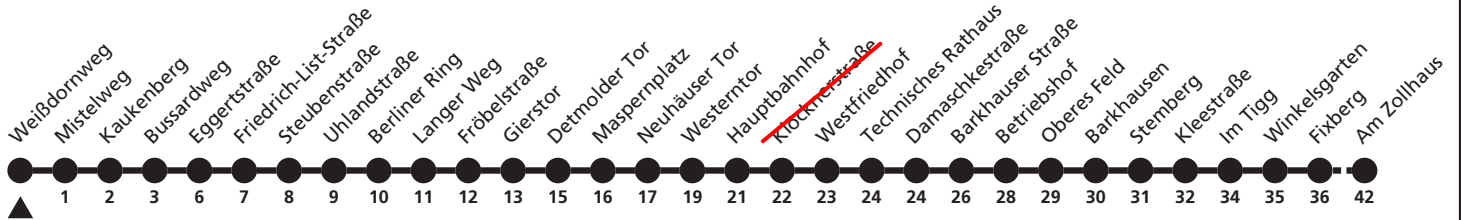

28

Ⓜ Weißdornweg ➔ Wewer, Am Zollhaus

Echtzeitabfahrten
live departures

Reisezeit in Minuten

Fahrten ohne Weghinweis verkehren auf Hauptweg. Außerhalb der Hauptverkehrszeit bestehen z.T. kürzere Reisezeiten.