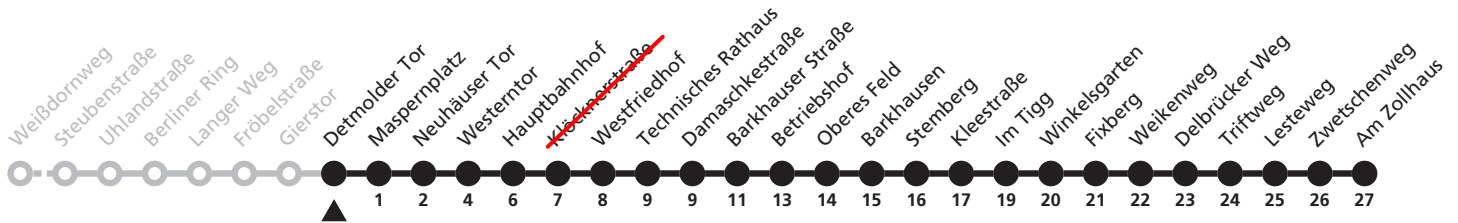

a = bis Hauptbahnhof S = nur an Schultagen

28

H Detmolder Tor
→ Wewer, Am Zollhaus

Echtzeitabfahrten
live departures

Reisezeit in Minuten

Fahrten ohne Weghinweis verkehren auf Hauptweg. Außerhalb der Hauptverkehrszeit bestehen z.T. kürzere Reisezeiten.