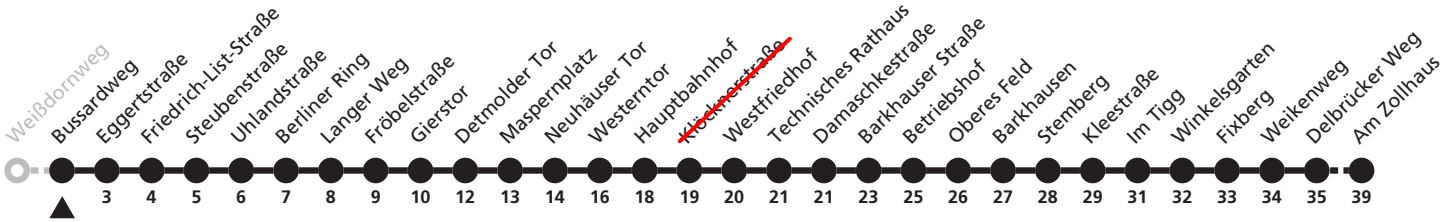

a = bis Hauptbahnhof S = nur an Schultagen

28

H Bussardweg
 → Wewer, Am Zollhaus

Echtzeitabfahrten
live departures

Reisezeit in Minuten

Fahrten ohne Weghinweis verkehren auf Hauptweg. Außerhalb der Hauptverkehrszeit bestehen z.T. kürzere Reisezeiten.

a = bis Hauptbahnhof S = nur an Schultagen

28

Ⓜ Eggertstraße ➔ Wewer, Am Zollhaus

Echtzeitabfahrten
live departures

Reisezeit in Minuten

Fahrten ohne Weghinweis verkehren auf Hauptweg. Außerhalb der Hauptverkehrszeit bestehen z.T. kürzere Reisezeiten.