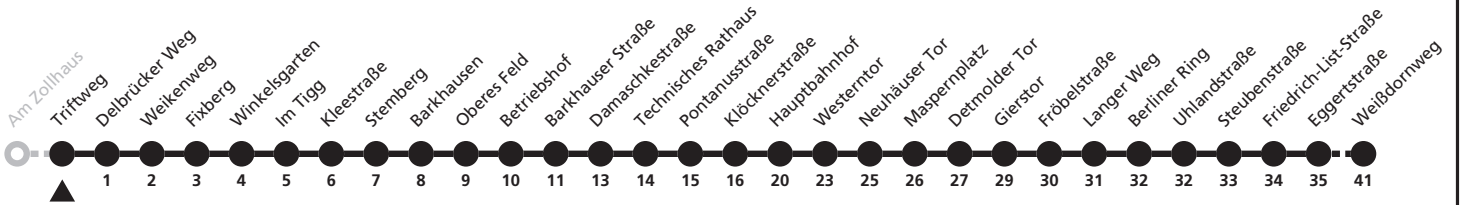

a = bis Hauptbahnhof L = weiter als Linie 1 nach Sennelager

28

H Triftweg
→ Kaukenberg

Echtzeitabfahrten
live departures

Reisezeit in Minuten

Fahrten ohne Weghinweis verkehren auf Hauptweg. Außerhalb der Hauptverkehrszeit bestehen z.T. kürzere Reisezeiten.

a = bis Hauptbahnhof L = weiter als Linie 1 nach Sennelager

28

Ⓜ Delbrücker Weg → Kaukenberg

Echtzeitabfahrten
live departures

Reisezeit in Minuten

Fahrten ohne Weghinweis verkehren auf Hauptweg. Außerhalb der Hauptverkehrszeit bestehen z.T. kürzere Reisezeiten.