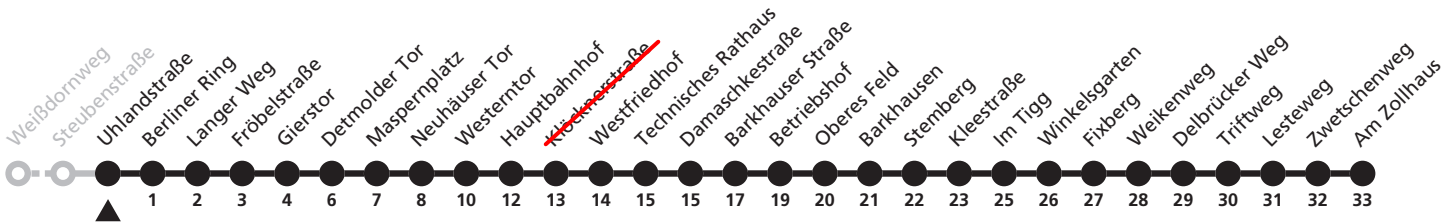

a = bis Hauptbahnhof S = nur an Schultagen

28

H Umlandstraße
 → Wewer, Am Zollhaus

Echtzeitabfahrten
live departures

Reisezeit in Minuten

Fahrten ohne Weghinweis verkehren auf Hauptweg. Außerhalb der Hauptverkehrszeit bestehen z.T. kürzere Reisezeiten.