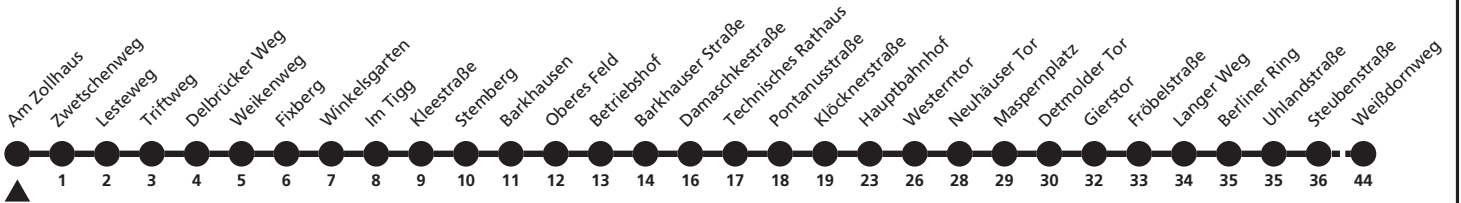

28

H Am Zollhaus
→ Kaukenberg

Echtzeitabfahrten
live departures

Reisezeit in Minuten

Fahrten ohne Weghinweis verkehren auf Hauptweg. Außerhalb der Hauptverkehrszeit bestehen z.T. kürzere Reisezeiten.

Gültig ab 09.05.2022

a = bis Hauptbahnhof L = weiter als Linie 1 nach Sennelager

28

H Zwetschenweg
→ Kaukenberg

Echtzeitabfahrten
live departures

Reisezeit in Minuten

Fahrten ohne Weghinweis verkehren auf Hauptweg. Außerhalb der Hauptverkehrszeit bestehen z.T. kürzere Reisezeiten.