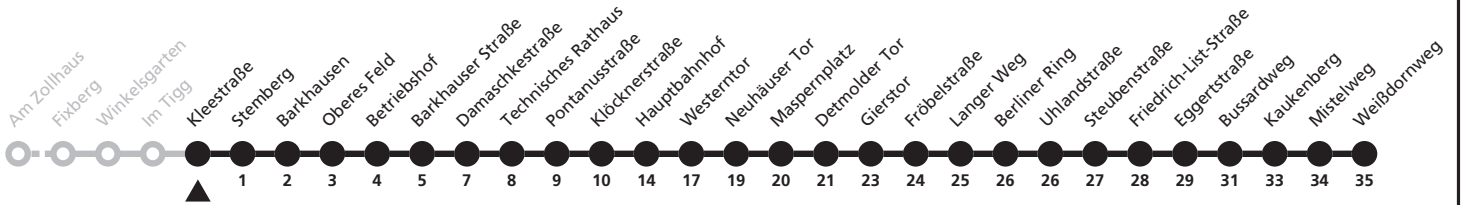

a = bis Hauptbahnhof L = weiter als Linie 1 nach Sennelager

28

H Kleestraße
→ Kaukenberg

Echtzeitabfahrten
live departures

Reisezeit in Minuten

Fahrten ohne Weghinweis verkehren auf Hauptweg. Außerhalb der Hauptverkehrszeit bestehen z.T. kürzere Reisezeiten.

a = bis Hauptbahnhof L = weiter als Linie 1 nach Sennelager

28

H Stemberg
 → Kaukenberg

Echtzeitabfahrten
live departures

Reisezeit in Minuten

Fahrten ohne Weghinweis verkehren auf Hauptweg. Außerhalb der Hauptverkehrszeit bestehen z.T. kürzere Reisezeiten.