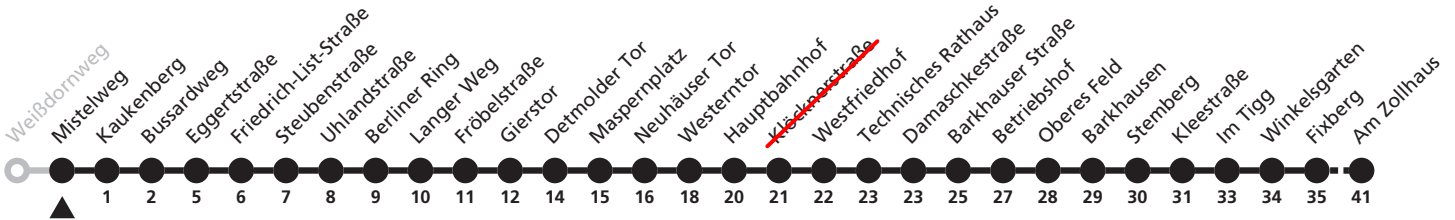

a = bis Hauptbahnhof S = nur an Schultagen

28

H Mistelweg
 → Wewer, Am Zollhaus

Echtzeitabfahrten
live departures

Reisezeit in Minuten

Fahrten ohne Weghinweis verkehren auf Hauptweg. Außerhalb der Hauptverkehrszeit bestehen z.T. kürzere Reisezeiten.