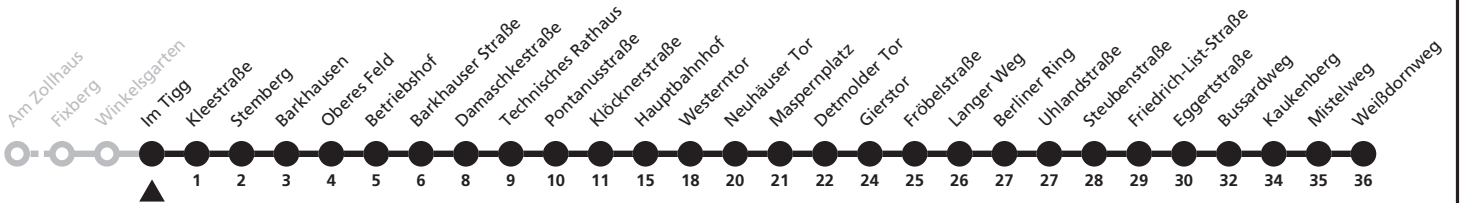

a = bis Hauptbahnhof L = weiter als Linie 1 nach Sennelager

28

H Im Tigg
→ Kaukenberg

Echtzeitabfahrten
live departures

Reisezeit in Minuten

Fahrten ohne Weghinweis verkehren auf Hauptweg. Außerhalb der Hauptverkehrszeit bestehen z.T. kürzere Reisezeiten.

a = bis Hauptbahnhof L = weiter als Linie 1 nach Sennelager

28

H Kleestraße
→ Kaukenberg

Echtzeitabfahrten
live departures

Reisezeit in Minuten

Fahrten ohne Weghinweis verkehren auf Hauptweg. Außerhalb der Hauptverkehrszeit bestehen z.T. kürzere Reisezeiten.