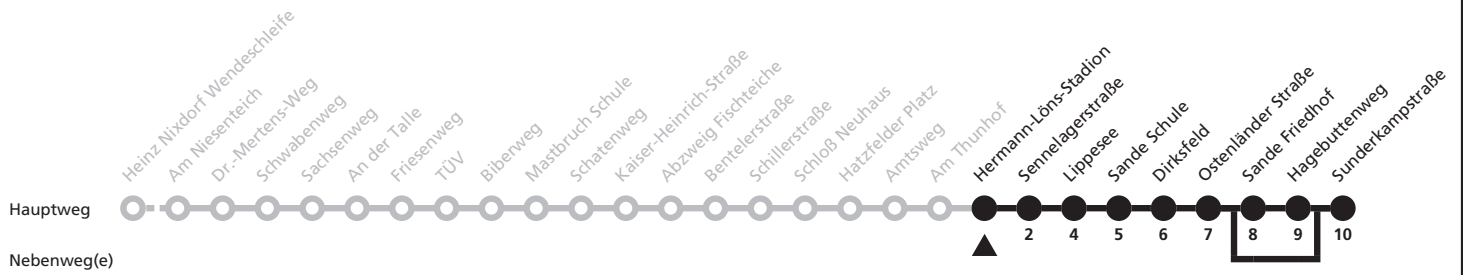

# 58

**H** Hermann-Löns-Stadion  
 → Sande, Sunderkampstraße

Echtzeitabfahrten  
live departures

Reisezeit in Minuten

Fahrten ohne Weghinweis verkehren auf Hauptweg. Außerhalb der Hauptverkehrszeit bestehen z.T. kürzere Reisezeiten.