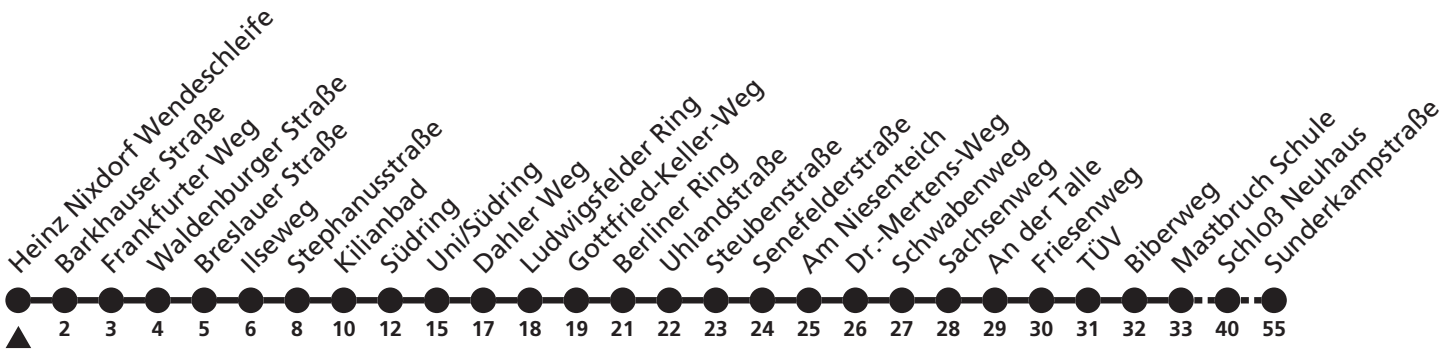

## Ⓜ Heinz Nixdorf Wendeschleife → Sande, Sunderkampstraße

Echtzeitabfahrten  
live departures

Reisezeit in Minuten

Fahrten ohne Weghinweis verkehren auf Hauptweg. Außerhalb der Hauptverkehrszeit bestehen z.T. kürzere Reisezeiten.