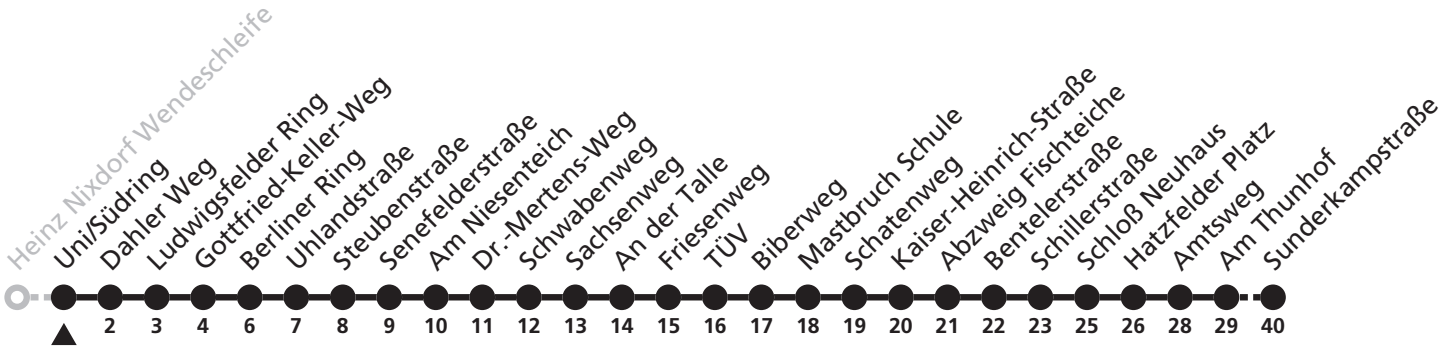

58

H Uni/Südring
→ Sande, Sunderkampstraße

Echtzeitabfahrten
live departures

Reisezeit in Minuten

Fahrten ohne Weghinweis verkehren auf Hauptweg. Außerhalb der Hauptverkehrszeit bestehen z.T. kürzere Reisezeiten.

Gültig ab 28.02.2022

Uhr	Montag - Freitag	Samstag	Uhr
6	21		6
7	01 31^b 51		7
8	21 51	51	8
9	21 51	51	9
10	21 51	51	10
11	21 51	21 51	11
12	21 51	21 51	12
13	21 51	21 51	13
14	21 51	21 51	14
15	21 51	21 51	15
16	21 51	21 51	16
17	21 51	21	17
18	51		18
19	51^a		19

a = bis Schloß Neuhaus   b = bis Hatzfelder Platz