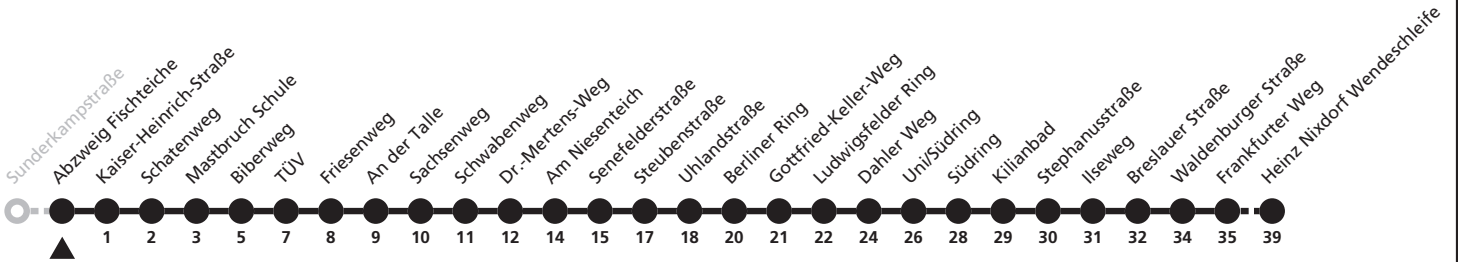

58

Ⓜ Abzweig Fischteiche ➔ Heinz Nixdorf Wendeschleife

Echtzeitabfahrten
live departures

Reisezeit in Minuten

Fahrten ohne Weghinweis verkehren auf Hauptweg. Außerhalb der Hauptverkehrszeit bestehen z.T. kürzere Reisezeiten.

Gültig ab 28.02.2022

Uhr	Montag - Freitag	Samstag	Uhr
5	10		5
6	02 32		6
7	02 33		7
8	02 32	02	8
9	02 32	02 32	9
10	02 32	02 32	10
11	02 32	02 32	11
12	02 32	02 32	12
13	02 32	02 32	13
14	02 32	02 32	14
15	02 32	02 32	15
16	02 32	02 32	16
17	02 32		17
18	02		18
19	02		19