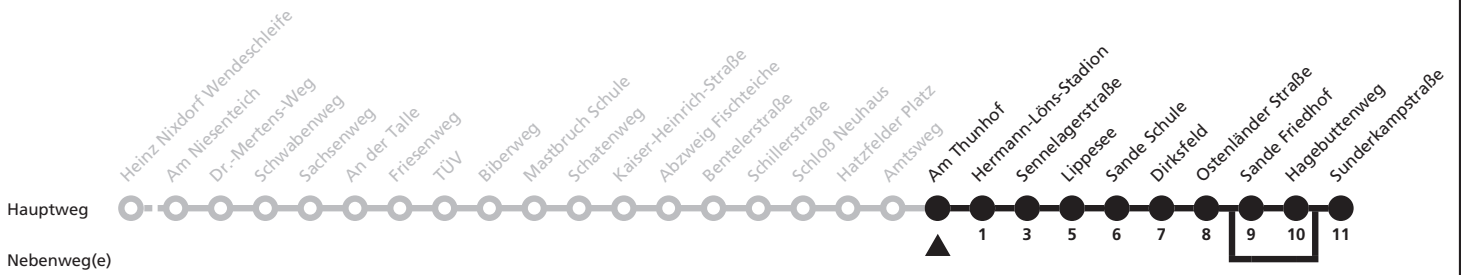

# 58

**H** Am Thunhof  
 → Sande, Sunderkampstraße

Echtzeitabfahrten  
live departures

Reisezeit in Minuten

Fahrten ohne Weghinweis verkehren auf Hauptweg. Außerhalb der Hauptverkehrszeit bestehen z.T. kürzere Reisezeiten.