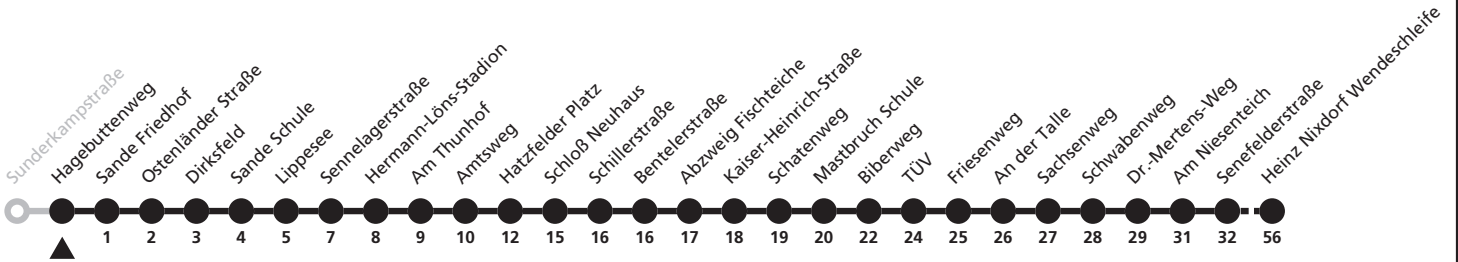

58

H Hagebuttenweg
→ Heinz Nixdorf Wendeschleife

Echtzeitabfahrten
live departures

Reisezeit in Minuten

Fahrten ohne Weghinweis verkehren auf Hauptweg. Außerhalb der Hauptverkehrszeit bestehen z.T. kürzere Reisezeiten.

Gültig ab 28.02.2022

Uhr	Montag - Freitag	Samstag	Uhr
6	15 45		6
7	13 45	45	7
8	15 45	45	8
9	15 45	15 45	9
10	15 45	15 45	10
11	15 45	15 45	11
12	15 45	15 45	12
13	15 45	15 45	13
14	15 45	15 45	14
15	15 45	15 45	15
16	15 45	15	16
17	15 45		17
18	45		18