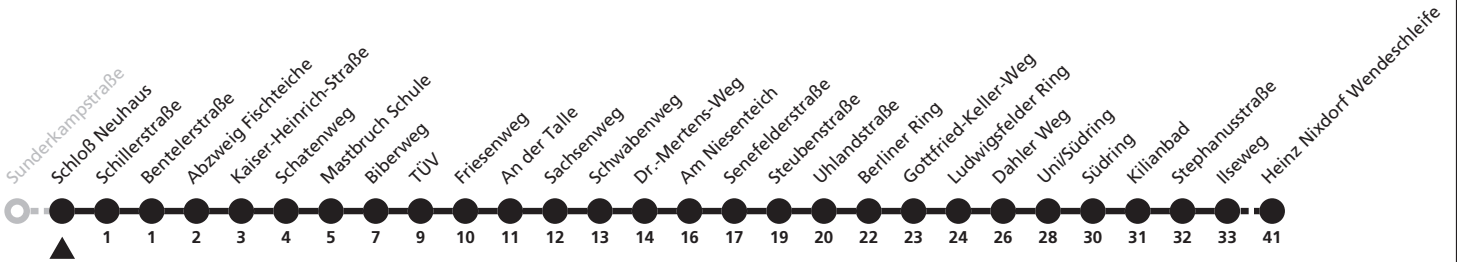

58

H Schloß Neuhaus
→ Heinz Nixdorf Wendeschleife

Echtzeitabfahrten
live departures

Reisezeit in Minuten

Fahrten ohne Weghinweis verkehren auf Hauptweg. Außerhalb der Hauptverkehrszeit bestehen z.T. kürzere Reisezeiten.

Gültig ab 28.02.2022

Uhr	Montag - Freitag	Samstag	Uhr
5	08		5
6	00 30		6
7	00 31		7
8	00 30	00	8
9	00 30	00 30	9
10	00 30	00 30	10
11	00 30	00 30	11
12	00 30	00 30	12
13	00 30	00 30	13
14	00 30	00 30	14
15	00 30	00 30	15
16	00 30	00 30	16
17	00 30		17
18	00		18
19	00		19