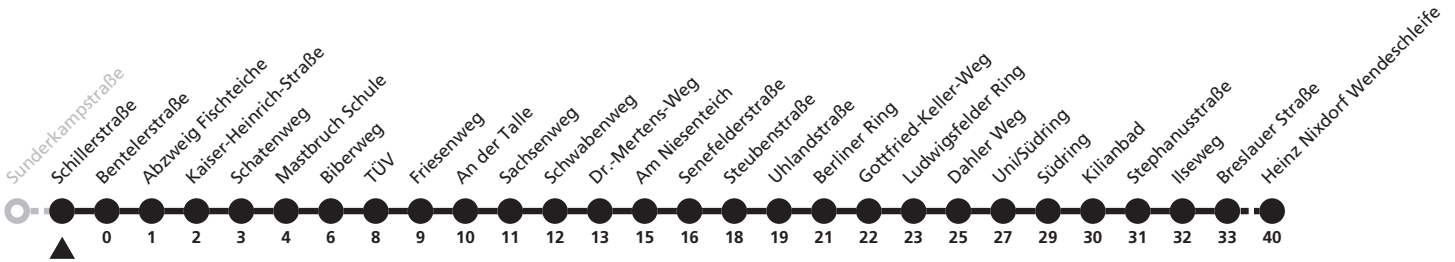

58

H Schillerstraße
→ Heinz Nixdorf Wendeschleife

Echtzeitabfahrten
live departures

Reisezeit in Minuten

Fahrten ohne Weghinweis verkehren auf Hauptweg. Außerhalb der Hauptverkehrszeit bestehen z.T. kürzere Reisezeiten.

Gültig ab 28.02.2022

Uhr	Montag - Freitag	Samstag	Uhr
5	09		5
6	01 31		6
7	01 32		7
8	01 31	01	8
9	01 31	01 31	9
10	01 31	01 31	10
11	01 31	01 31	11
12	01 31	01 31	12
13	01 31	01 31	13
14	01 31	01 31	14
15	01 31	01 31	15
16	01 31	01 31	16
17	01 31		17
18	01		18
19	01		19