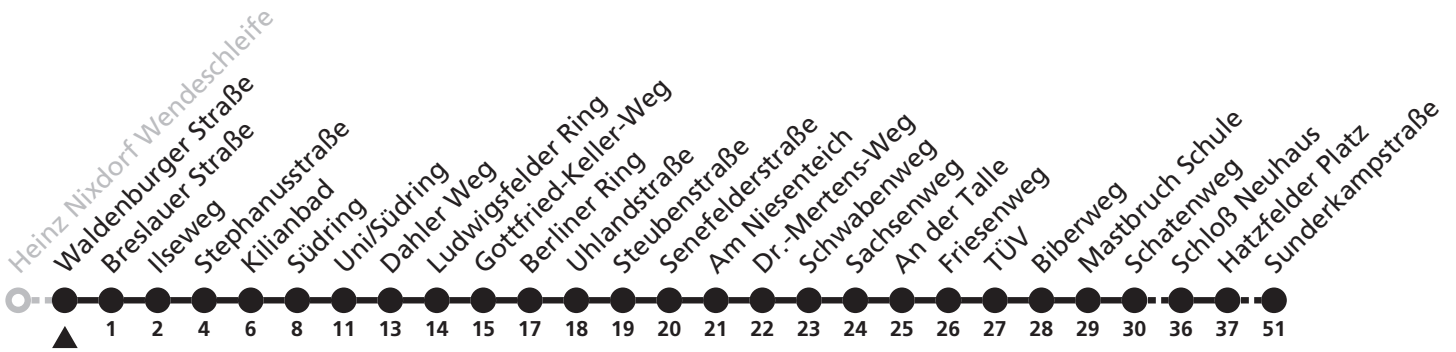

# 58

**H Waldenburger Straße**  
**→ Sande, Sunderkampstraße**

Echtzeitabfahrten  
live departures

Reisezeit in Minuten

Fahrten ohne Weghinweis verkehren auf Hauptweg. Außerhalb der Hauptverkehrszeit bestehen z.T. kürzere Reisezeiten.