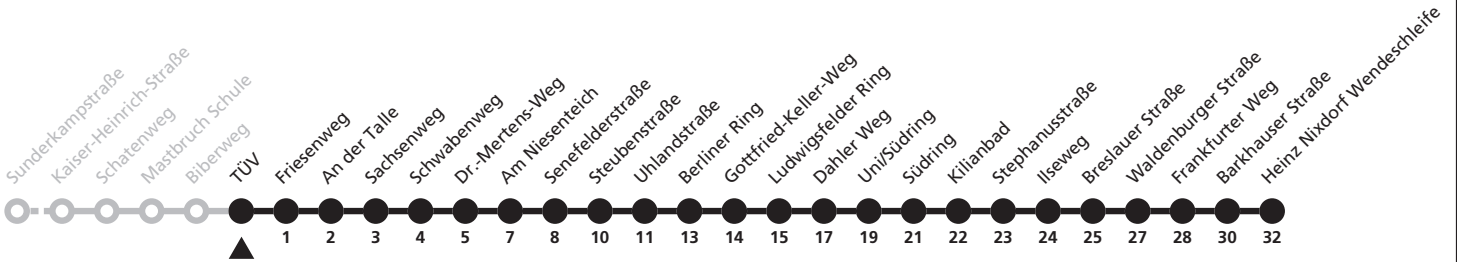

# 58

**H TÜV**

**→ Heinz Nixdorf Wendeschleife**

Echtzeitabfahrten  
live departures

Reisezeit in Minuten

Fahrten ohne Weghinweis verkehren auf Hauptweg. Außerhalb der Hauptverkehrszeit bestehen z.T. kürzere Reisezeiten.