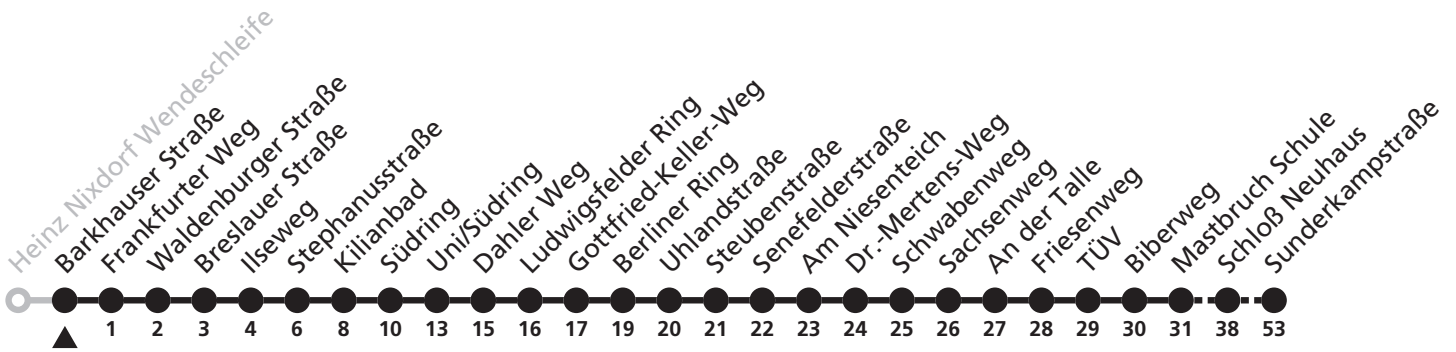

## H Barkhauser Straße → Sande, Sunderkampstraße

Echtzeitabfahrten  
live departures

Reisezeit in Minuten

Fahrten ohne Weghinweis verkehren auf Hauptweg. Außerhalb der Hauptverkehrszeit bestehen z.T. kürzere Reisezeiten.