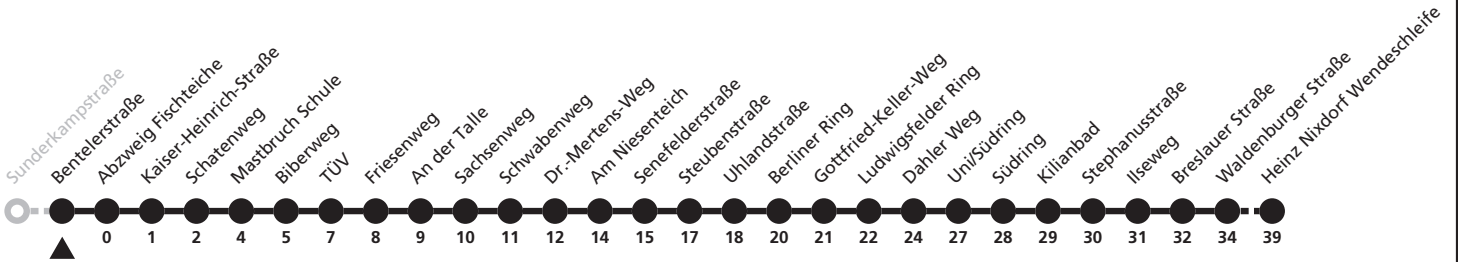

58

H Bentelerstraße
→ Heinz Nixdorf Wendeschleife

Echtzeitabfahrten
live departures

Reisezeit in Minuten

Fahrten ohne Weghinweis verkehren auf Hauptweg. Außerhalb der Hauptverkehrszeit bestehen z.T. kürzere Reisezeiten.

Gültig ab 28.02.2022

Uhr	Montag - Freitag	Samstag	Uhr
5	09		5
6	01 31		6
7	01 32		7
8	01 31	01	8
9	01 31	01 31	9
10	01 31	01 31	10
11	01 31	01 31	11
12	01 31	01 31	12
13	01 31	01 31	13
14	01 31	01 31	14
15	01 31	01 31	15
16	01 31	01 31	16
17	01 31		17
18	01		18
19	01		19