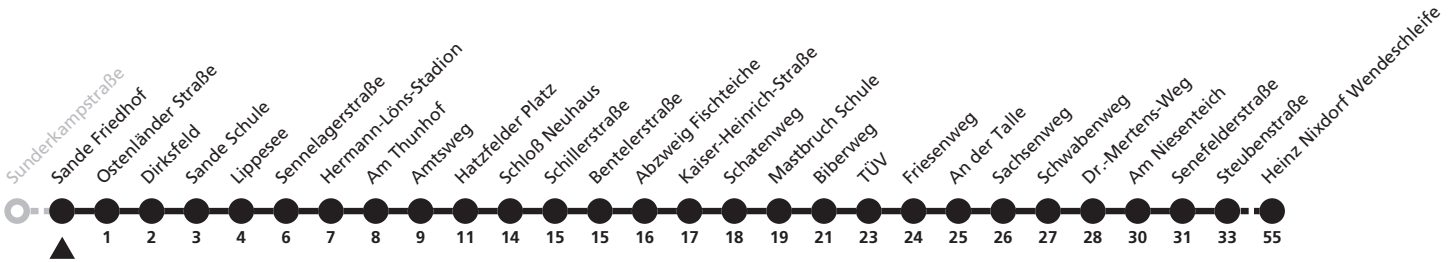

# 58

**H Sande Friedhof**  
**➔ Heinz Nixdorf Wendeschleife**

Echtzeitabfahrten  
live departures

Reisezeit in Minuten

Fahrten ohne Weghinweis verkehren auf Hauptweg. Außerhalb der Hauptverkehrszeit bestehen z.T. kürzere Reisezeiten.