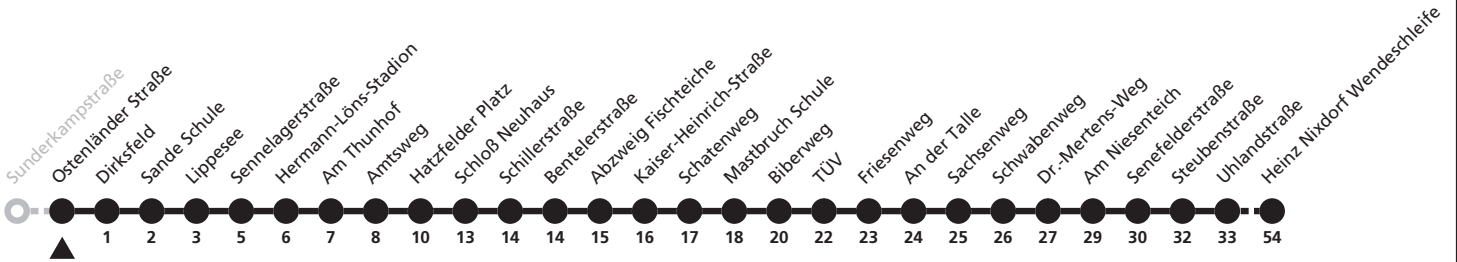

58

H **Ostenländer Straße**
→ Heinz Nixdorf Wendeschleife

Echtzeitabfahrten
live departures

Reisezeit in Minuten

Fahrten ohne Weghinweis verkehren auf Hauptweg. Außerhalb der Hauptverkehrszeit bestehen z.T. kürzere Reisezeiten.

Gültig ab 28.02.2022

Uhr	Montag - Freitag	Samstag	Uhr
6	17 47		6
7	15 47	47	7
8	17 47	47	8
9	17 47	17 47	9
10	17 47	17 47	10
11	17 47	17 47	11
12	17 47	17 47	12
13	17 47	17 47	13
14	17 47	17 47	14
15	17 47	17 47	15
16	17 47	17	16
17	17 47		17
18	47		18