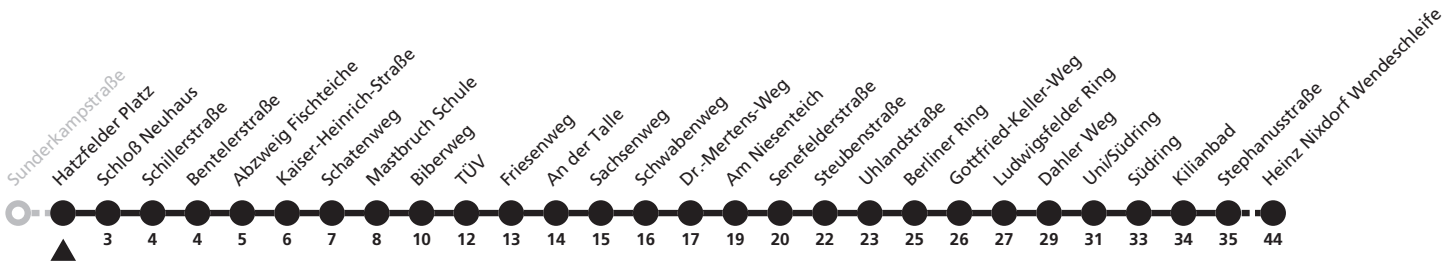

# 58

**H** Hatzfelder Platz  
 → Heinz Nixdorf Wendeschleife

Echtzeitabfahrten  
live departures

Reisezeit in Minuten

Fahrten ohne Weghinweis verkehren auf Hauptweg. Außerhalb der Hauptverkehrszeit bestehen z.T. kürzere Reisezeiten.