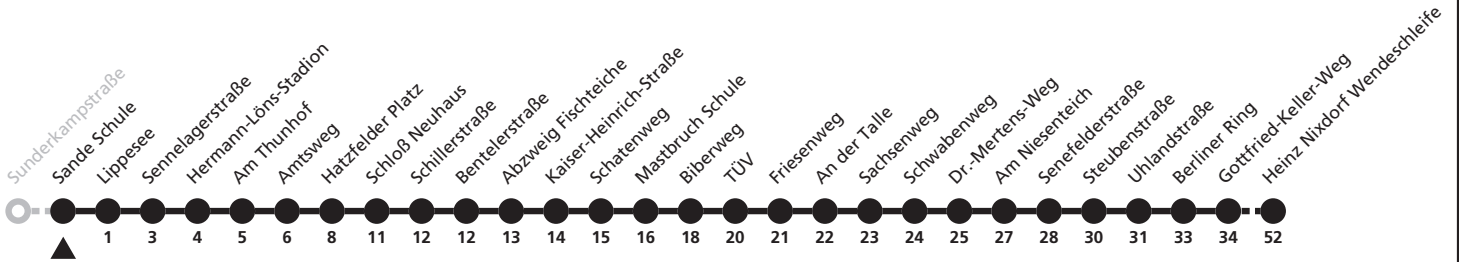

# 58

**H Sande Schule**  
**→ Heinz Nixdorf Wendeschleife**

Echtzeitabfahrten  
live departures

Reisezeit in Minuten

Fahrten ohne Weghinweis verkehren auf Hauptweg. Außerhalb der Hauptverkehrszeit bestehen z.T. kürzere Reisezeiten.