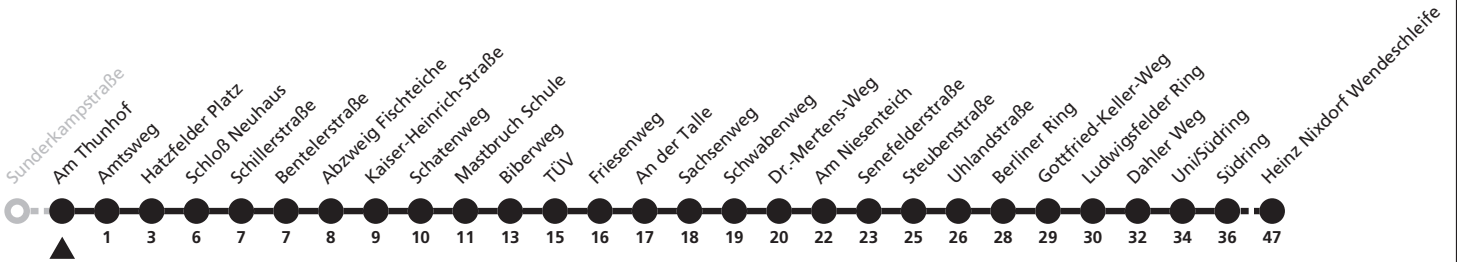

# 58

**H** Am Thunhof  
 → Heinz Nixdorf Wendeschleife

Echtzeitabfahrten  
live departures

Reisezeit in Minuten

Fahrten ohne Weghinweis verkehren auf Hauptweg. Außerhalb der Hauptverkehrszeit bestehen z.T. kürzere Reisezeiten.