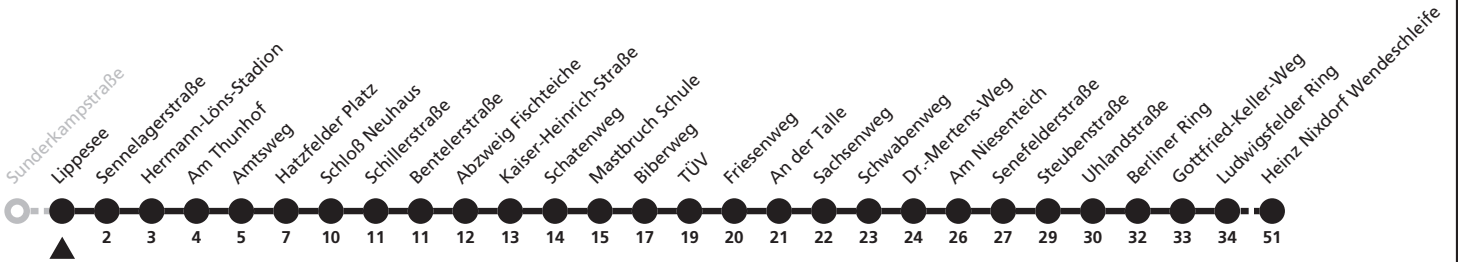

58

Ⓜ Lippeseesee → Heinz Nixdorf Wendeschleife

Echtzeitabfahrten
live departures

Reisezeit in Minuten

Fahrten ohne Weghinweis verkehren auf Hauptweg. Außerhalb der Hauptverkehrszeit bestehen z.T. kürzere Reisezeiten.

Gültig ab 28.02.2022

Uhr	Montag - Freitag	Samstag	Uhr
6	20 50		6
7	18 50	50	7
8	20 50	50	8
9	20 50	20 50	9
10	20 50	20 50	10
11	20 50	20 50	11
12	20 50	20 50	12
13	20 50	20 50	13
14	20 50	20 50	14
15	20 50	20 50	15
16	20 50	20	16
17	20 50		17
18	50		18