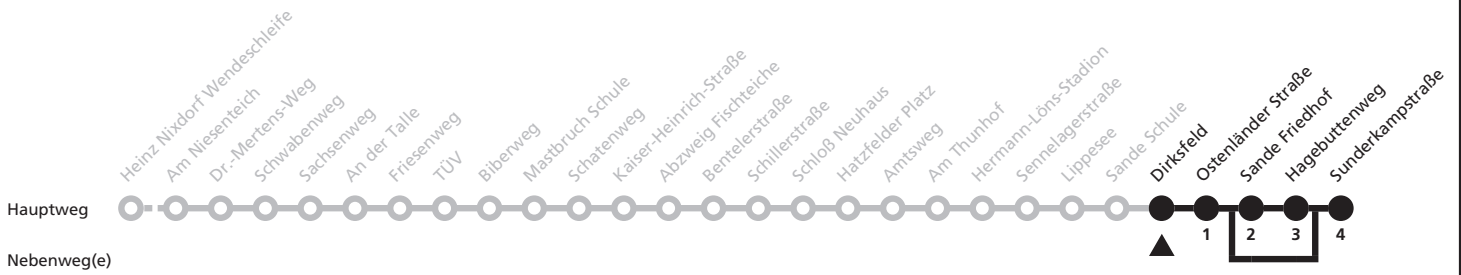

# 58

**H** Dirksfeld  
 → Sande, Sunderkampstraße

Echtzeitabfahrten  
live departures

Reisezeit in Minuten

Fahrten ohne Weghinweis verkehren auf Hauptweg. Außerhalb der Hauptverkehrszeit bestehen z.T. kürzere Reisezeiten.