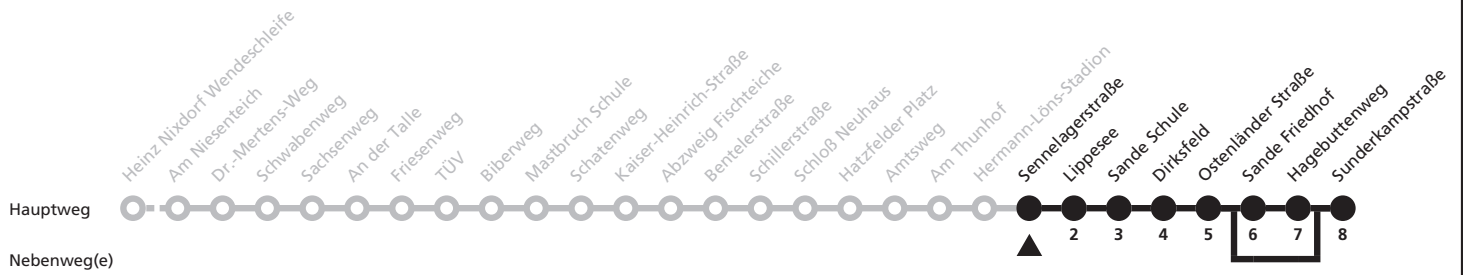

# 58

**H** Sennelagerstraße  
 → Sande, Sunderkampstraße

Echtzeitabfahrten  
live departures

Reisezeit in Minuten

Fahrten ohne Weghinweis verkehren auf Hauptweg. Außerhalb der Hauptverkehrszeit bestehen z.T. kürzere Reisezeiten.