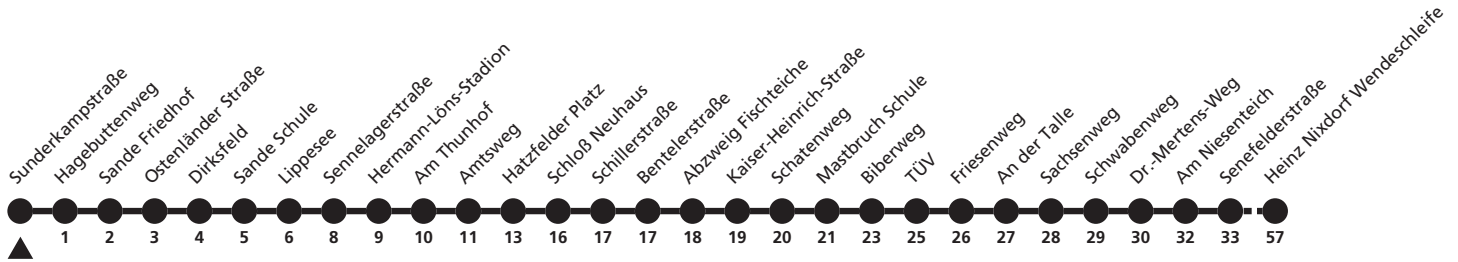

# 58

**H** Sunderkampstraße  
 → Heinz Nixdorf Wendeschleife

Echtzeitabfahrten  
live departures

Reisezeit in Minuten

Fahrten ohne Weghinweis verkehren auf Hauptweg. Außerhalb der Hauptverkehrszeit bestehen z.T. kürzere Reisezeiten.