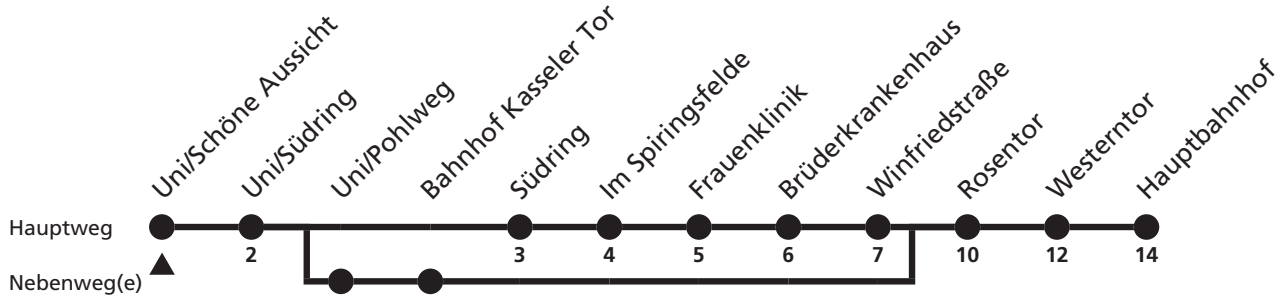

# UNI-Linie

**Bahnhof Kasseler Tor**  
 → Uni/Südring

Reisezeit in Minuten

Fahrten ohne Weghinweis verkehren auf Hauptweg. Außerhalb der Hauptverkehrszeit bestehen z.T. kürzere Reisezeiten.

Gültig ab 11.10.2020

nF = fährt nicht an Freitagen

Die Linie verkehrt nur in der Vorlesungszeit der Universität Paderborn.

# UNI-Linie

Ⓜ Uni/Schöne Aussicht  
→ Hauptbahnhof

Reisezeit in Minuten

Fahrten ohne Weghinweis verkehren auf Hauptweg. Außerhalb der Hauptverkehrszeit bestehen z.T. kürzere Reisezeiten.

Gültig ab 11.10.2020