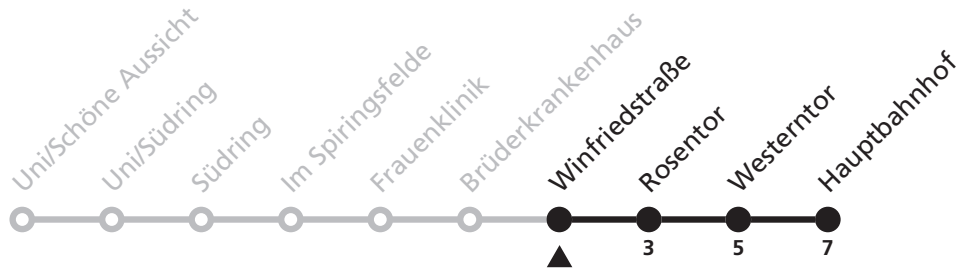

UNI-Linie

Winfriedstraße
Hauptbahnhof

Reisezeit in Minuten

Fahrten ohne Weghinweis verkehren auf Hauptweg. Außerhalb der Hauptverkehrszeit bestehen z.T. kürzere Reisezeiten.

Gültig ab 11.10.2020

Uhr	Montag - Freitag					Uhr
7	25	40	55			7
8	10	25	40			8
9	10	25	40	55		9
10	10	25	40			10
11	10	25	40	55		11
12	10	25	40	55		12
13	10	25	40			13
14	10	25	40	55		14
15	10	25	40	55	57^{nF}	15
16	10	25	40	55		16
17	10	25	40	55		17
18	10	25	40	55		18
19	10^{nF}	25^{nF}	40^{nF}	55^{nF}		19
20	10^{nF}					20

nF = fährt nicht an Freitagen

Die Linie verkehrt nur in der Vorlesungszeit der Universität Paderborn.