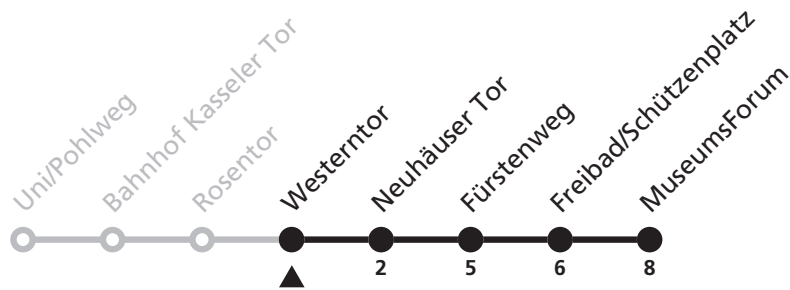

UNI-Linie

Ⓜ Westerntor
➔ MuseumsForum

Reisezeit in Minuten

Fahrten ohne Weghinweis verkehren auf Hauptweg. Außerhalb der Hauptverkehrszeit bestehen z.T. kürzere Reisezeiten.

Gültig ab 11.10.2020

Uhr	Montag - Freitag	Uhr
13	01	13
14		14
15		15
16	01	16
17		17
18	01	18

Die Linie verkehrt nur in der Vorlesungszeit der Universität Paderborn.