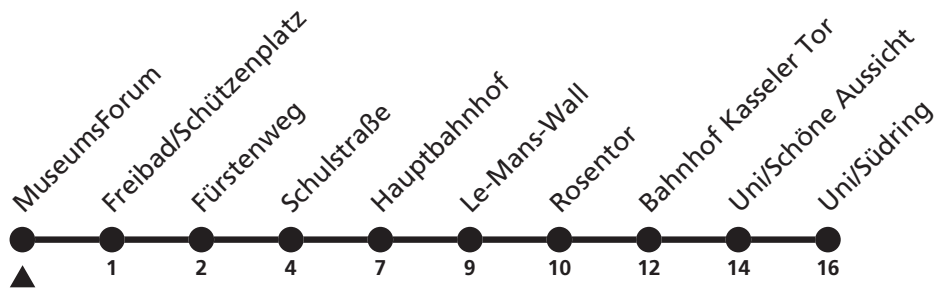

# UNI-Linie

Ⓜ MuseumsForum  
➔ Uni/Südring

Reisezeit in Minuten

Fahrten ohne Weghinweis verkehren auf Hauptweg. Außerhalb der Hauptverkehrszeit bestehen z.T. kürzere Reisezeiten.

Gültig ab 11.10.2020

Uhr	Montag - Freitag	Uhr
8	49	8
9		9
10	49	10
11		11
12	49	12
13	49	13
14		14
15	49	15
16		16
17	49	17

Die Linie verkehrt nur in der Vorlesungszeit der Universität Paderborn.

# UNI-Linie

Ⓜ Freibad/Schützenplatz  
➔ Uni/Südring

Reisezeit in Minuten

Fahrten ohne Weghinweis verkehren auf Hauptweg. Außerhalb der Hauptverkehrszeit bestehen z.T. kürzere Reisezeiten.

Gültig ab 11.10.2020