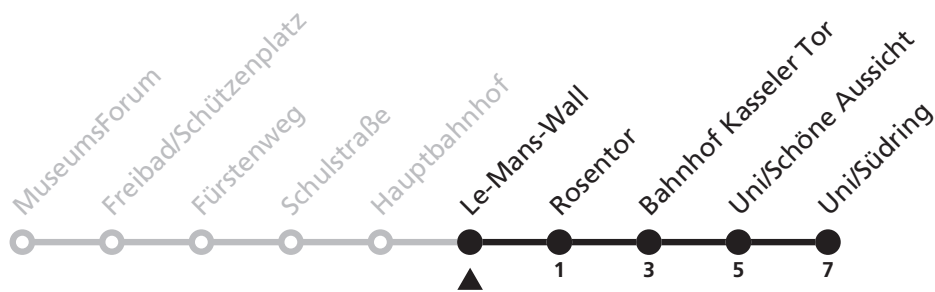

UNI-Linie

Ⓜ Le-Mans-Wall
→ Uni/Südring

Reisezeit in Minuten

Fahrten ohne Weghinweis verkehren auf Hauptweg. Außerhalb der Hauptverkehrszeit bestehen z.T. kürzere Reisezeiten.

Gültig ab 11.10.2020

Uhr	Montag - Freitag							Uhr
7	13	28	43	52	58			7
8	13	28	43	47	53	57	58	8
9	13	28	43	58				9
10	13	28	43	52	58			10
11	13	28	43	58				11
12	13	28	43	58				12
13	13	28	43	58				13
14	13	28	43	58				14
15	13	28	43	58				15
16	13	28	43	58				16
17	13	28	43	58				17
18	13	28	43	58^{nF}				18
19	13^{nF}	28^{nF}	43^{nF}	58^{nF}				19

nF = fährt nicht an Freitagen

Die Linie verkehrt nur in der Vorlesungszeit der Universität Paderborn.