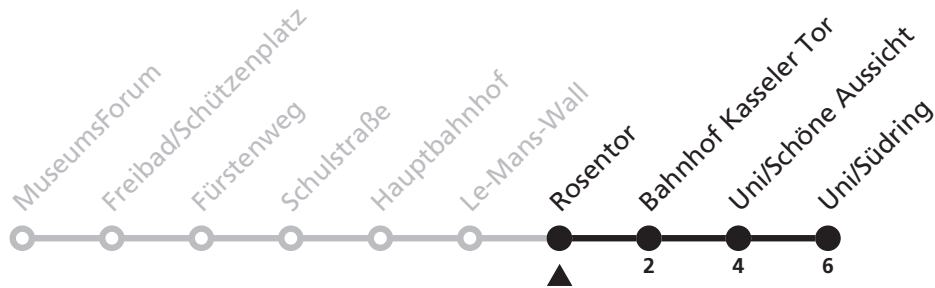

UNI-Linie

Ⓜ Rosentor
→ Uni/Südring

Reisezeit in Minuten

Fahrten ohne Weghinweis verkehren auf Hauptweg. Außerhalb der Hauptverkehrszeit bestehen z.T. kürzere Reisezeiten.

Gültig ab 11.10.2020

Uhr	Montag - Freitag							Uhr
7	14	29	44	53	59			7
8	14	29	44	48	54	58	59	8
9	14	29	44	59				9
10	14	29	44	53	59			10
11	14	29	44	59				11
12	14	29	44	59				12
13	14	29	44	59				13
14	14	29	44	59				14
15	14	29	44	59				15
16	14	29	44	59				16
17	14	29	44	59				17
18	14	29	44	59^{nF}				18
19	14^{nF}	29^{nF}	44^{nF}	59^{nF}				19

nF = fährt nicht an Freitagen

Die Linie verkehrt nur in der Vorlesungszeit der Universität Paderborn.