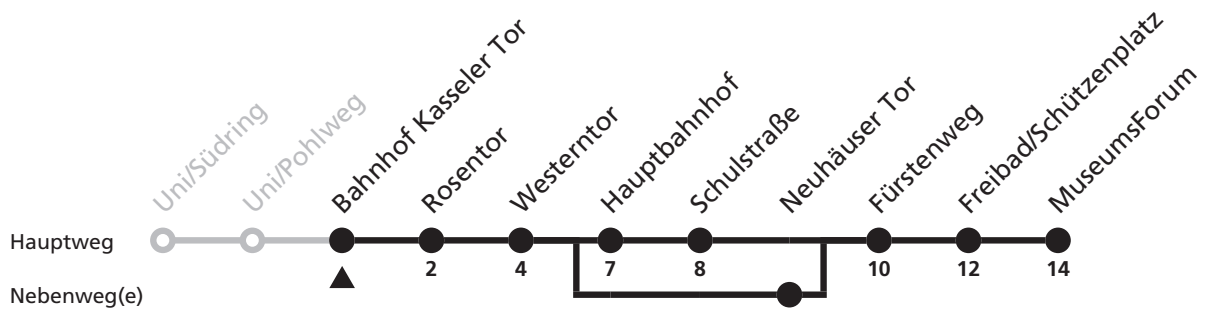

a = fährt über Neuhäuser Tor

Die Linie verkehrt nur in der Vorlesungszeit der Universität Paderborn.

# UNI-Linie

**Bahnhof Kasseler Tor**  
 → **MuseumsForum**

Reisezeit in Minuten

Fahrten ohne Weghinweis verkehren auf Hauptweg. Außerhalb der Hauptverkehrszeit bestehen z.T. kürzere Reisezeiten.

Gültig ab 11.10.2020