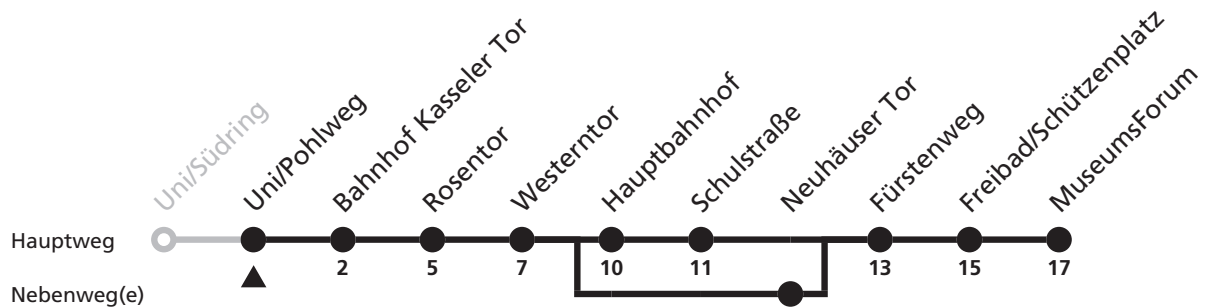

UNI-Linie

Uni/Pohlweg
MuseumsForum

Reisezeit in Minuten

Fahrten ohne Weghinweis verkehren auf Hauptweg. Außerhalb der Hauptverkehrszeit bestehen z.T. kürzere Reisezeiten.

Gültig ab 11.10.2020

Uhr	Montag - Freitag		Uhr
8	52		8
9			9
10	52		10
11			11
12	52^a		12
13	52		13
14			14
15	52^a		15
16			16
17	52^a		17

a = fährt über Neuhäuser Tor

Die Linie verkehrt nur in der Vorlesungszeit der Universität Paderborn.