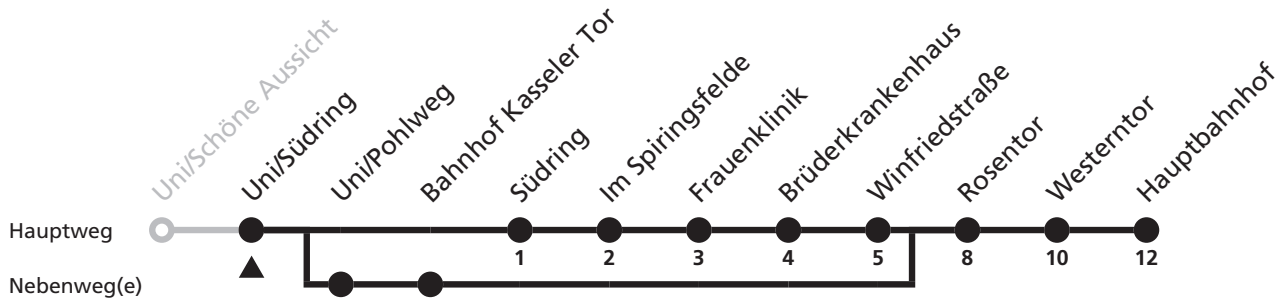

UNI-Linie

Uni/Südring
Hauptbahnhof

Reisezeit in Minuten

Fahrten ohne Weghinweis verkehren auf Hauptweg. Außerhalb der Hauptverkehrszeit bestehen z.T. kürzere Reisezeiten.

Gültig ab 11.10.2020

Uhr	Montag - Freitag					Uhr
7	20	35	50			7
8	05	20	35	50^M_a		8
9	05	20	35	50		9
10	05	20	35	50^M_a		10
11	05	20	35	50		11
12	05	20	35	50		12
13	05	20	35	50^M_a		13
14	05	20	35	50		14
15	05	20	35	50	52^{nF}	15
16	05	20	35	50		16
17	05	20	35	50		17
18	05	20	35	50		18
19	05^{nF}	20^{nF}	35^{nF}	50^{nF}		19
20	05^{nF}					20

M = weiter bis MuseumsForum   nF = fährt nicht an Freitagen   a = fährt über Uni/Pohlweg bis Bahnhof Kasseler Tor
Die Linie verkehrt nur in der Vorlesungszeit der Universität Paderborn.