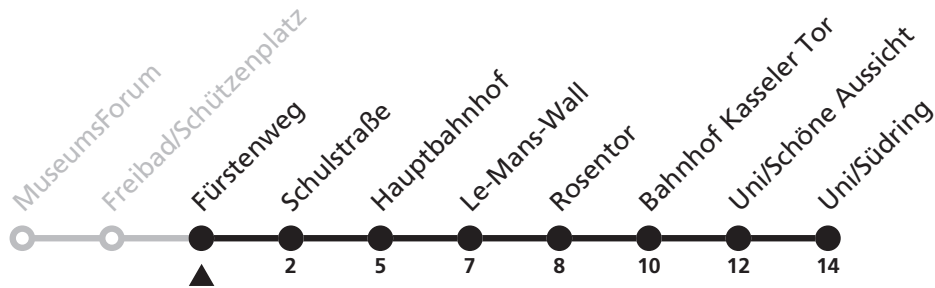

UNI-Linie

Ⓜ Fürstenweg
→ Uni/Südring

Reisezeit in Minuten

Fahrten ohne Weghinweis verkehren auf Hauptweg. Außerhalb der Hauptverkehrszeit bestehen z.T. kürzere Reisezeiten.

Gültig ab 11.10.2020

Uhr	Montag - Freitag	Uhr
8	51	8
9		9
10	51	10
11		11
12	51	12
13	51	13
14		14
15	51	15
16		16
17	51	17

Die Linie verkehrt nur in der Vorlesungszeit der Universität Paderborn.