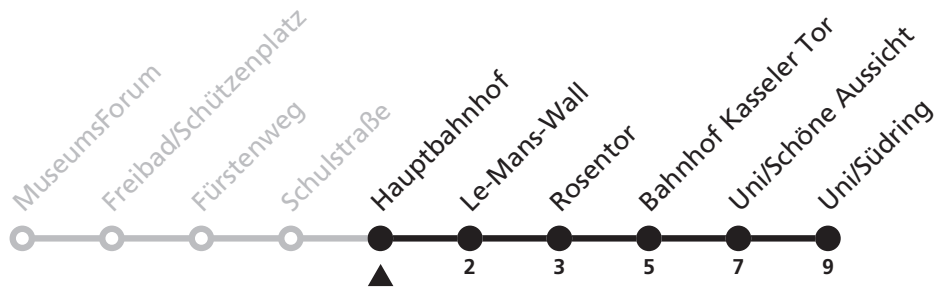

UNI-Linie

Hauptbahnhof
Uni/Südring

Reisezeit in Minuten

Fahrten ohne Weghinweis verkehren auf Hauptweg. Außerhalb der Hauptverkehrszeit bestehen z.T. kürzere Reisezeiten.

Gültig ab 11.10.2020

Uhr	Montag - Freitag						Uhr	
7	11	26	41	50	56		7	
8	11	26	41	45	51	55	56	8
9	11	26	41	56				9
10	11	26	41	50	56			10
11	11	26	41	56				11
12	11	26	41	56				12
13	11	26	41	56				13
14	11	26	41	56				14
15	11	26	41	56				15
16	11	26	41	56				16
17	11	26	41	56				17
18	11	26	41	56^{nF}				18
19	11^{nF}	26^{nF}	41^{nF}	56^{nF}				19

nF = fährt nicht an Freitagen

Die Linie verkehrt nur in der Vorlesungszeit der Universität Paderborn.