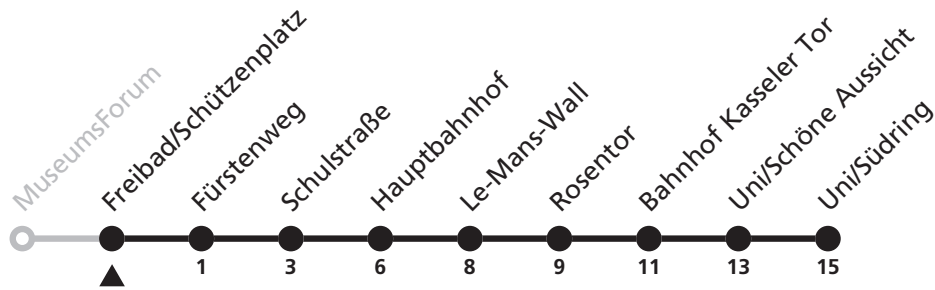

# UNI-Linie

Ⓜ MuseumsForum  
➔ Uni/Südring

Reisezeit in Minuten

Fahrten ohne Weghinweis verkehren auf Hauptweg. Außerhalb der Hauptverkehrszeit bestehen z.T. kürzere Reisezeiten.

Gültig ab 11.10.2020

Uhr	Montag - Freitag	Uhr
8	49	8
9		9
10	49	10
11		11
12	49	12
13	49	13
14		14
15	49	15
16		16
17	49	17

Die Linie verkehrt nur in der Vorlesungszeit der Universität Paderborn.

# UNI-Linie

Ⓜ Freibad/Schützenplatz  
➔ Uni/Südring

Reisezeit in Minuten

Fahrten ohne Weghinweis verkehren auf Hauptweg. Außerhalb der Hauptverkehrszeit bestehen z.T. kürzere Reisezeiten.

Gültig ab 11.10.2020