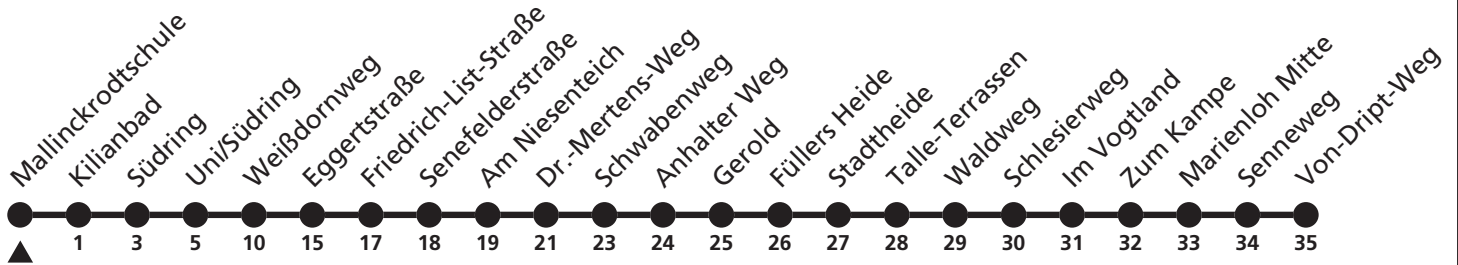

52

H Mallinckrodtsschule
➔ Marienloh, Von-Driipt-Weg

Reisezeit in Minuten

Fahrten ohne Weghinweis verkehren auf Hauptweg. Außerhalb der Hauptverkehrszeit bestehen z.T. kürzere Reisezeiten.

Gültig ab 13.10.2019

Uhr	Montag - Freitag	Uhr
15	50 ^S	15

S = nur an Schultagen

52

H Kilianbad
➔ Marienloh, Von-Driipt-Weg

Reisezeit in Minuten

Fahrten ohne Weghinweis verkehren auf Hauptweg. Außerhalb der Hauptverkehrszeit bestehen z.T. kürzere Reisezeiten.

Gültig ab 13.10.2019

Uhr	Montag - Freitag	Uhr
15	51 ^S	15

S = nur an Schultagen

52

H Südring
→ Marienloh, Von-Driipt-Weg

Reisezeit in Minuten

Fahrten ohne Weghinweis verkehren auf Hauptweg. Außerhalb der Hauptverkehrszeit bestehen z.T. kürzere Reisezeiten.