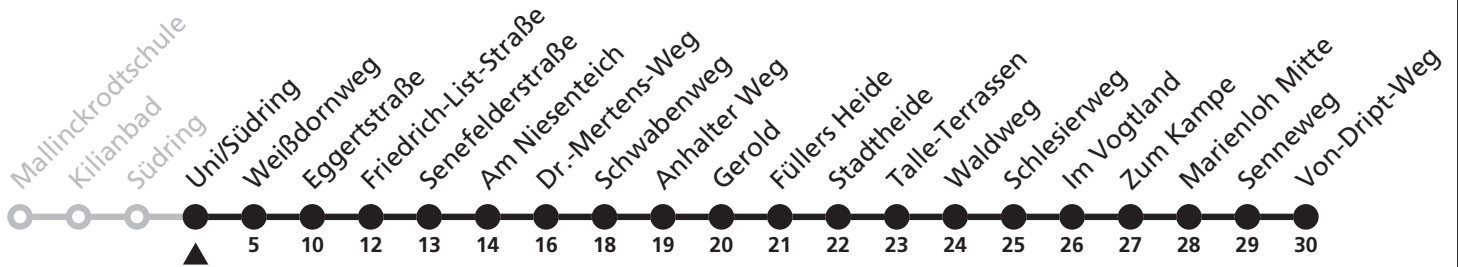

Gültig ab 13.10.2019

Uhr	Montag - Freitag	Uhr
15	51 ^S	15

S = nur an Schultagen

52

H Südring
→ Marienloh, Von-Driipt-Weg

Reisezeit in Minuten

Fahrten ohne Weghinweis verkehren auf Hauptweg. Außerhalb der Hauptverkehrszeit bestehen z.T. kürzere Reisezeiten.

Gültig ab 13.10.2019

Uhr	Montag - Freitag	Uhr
15	53 ^S	15

S = nur an Schultagen

52

Ⓜ Uni/Südring
➔ Marienloh, Von-Driipt-Weg

Reisezeit in Minuten

Fahrten ohne Weghinweis verkehren auf Hauptweg. Außerhalb der Hauptverkehrszeit bestehen z.T. kürzere Reisezeiten.

Gültig ab 13.10.2019

Uhr	Montag - Freitag	Uhr
13	18 ^B	13
14		14
15	55 ^D	15

B = nur Dienstag und Freitag an Schultagen D = nur an Schultagen sowie in der Vorlesungszeit der Universität Paderborn

52

Ⓜ Weißdornweg → Marienloh, Von-Driipt-Weg