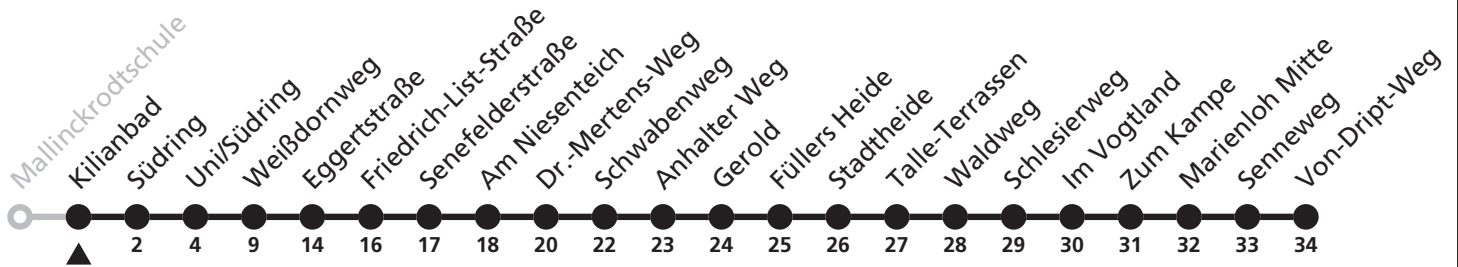

52

H Mallinckrodtsschule
➔ Marienloh, Von-Driipt-Weg

Reisezeit in Minuten

Fahrten ohne Weghinweis verkehren auf Hauptweg. Außerhalb der Hauptverkehrszeit bestehen z.T. kürzere Reisezeiten.

Gültig ab 13.10.2019

Uhr	Montag - Freitag	Uhr
15	50 ^S	15

S = nur an Schultagen

52

H Kilianbad
➔ Marienloh, Von-Driipt-Weg

Reisezeit in Minuten

Fahrten ohne Weghinweis verkehren auf Hauptweg. Außerhalb der Hauptverkehrszeit bestehen z.T. kürzere Reisezeiten.

Gültig ab 13.10.2019

Uhr	Montag - Freitag	Uhr
15	51 ^S	15

S = nur an Schultagen

52

H Südring
→ Marienloh, Von-Driipt-Weg

Reisezeit in Minuten

Fahrten ohne Weghinweis verkehren auf Hauptweg. Außerhalb der Hauptverkehrszeit bestehen z.T. kürzere Reisezeiten.

Gültig ab 13.10.2019

Uhr	Montag - Freitag	Uhr
15	53 ^S	15

S = nur an Schultagen

52

Ⓜ Uni/Südring
➔ Marienloh, Von-Driipt-Weg

Reisezeit in Minuten

Fahrten ohne Weghinweis verkehren auf Hauptweg. Außerhalb der Hauptverkehrszeit bestehen z.T. kürzere Reisezeiten.