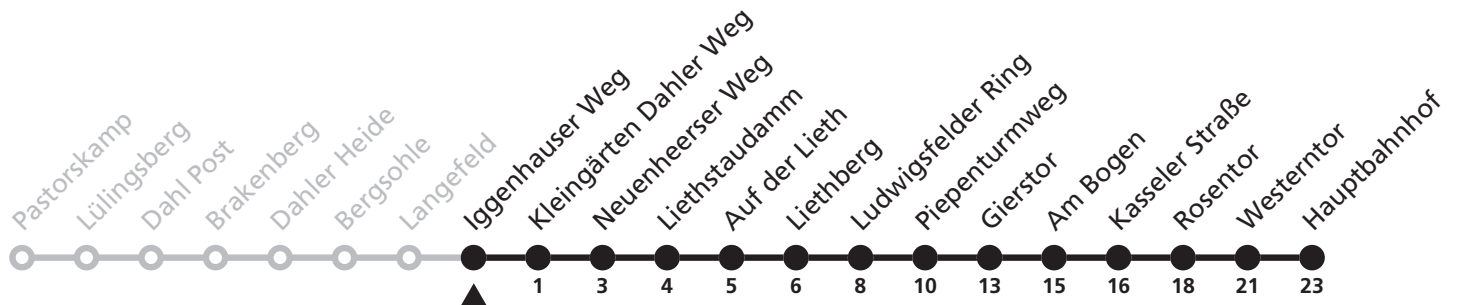

Uhr	Montag - Freitag	Uhr
7	14 ^S	7

S = nur an Schultagen

47

H Iggenhauser Weg
➔ Hauptbahnhof

Reisezeit in Minuten

Fahrten ohne Weghinweis verkehren auf Hauptweg. Außerhalb der Hauptverkehrszeit bestehen z.T. kürzere Reisezeiten.