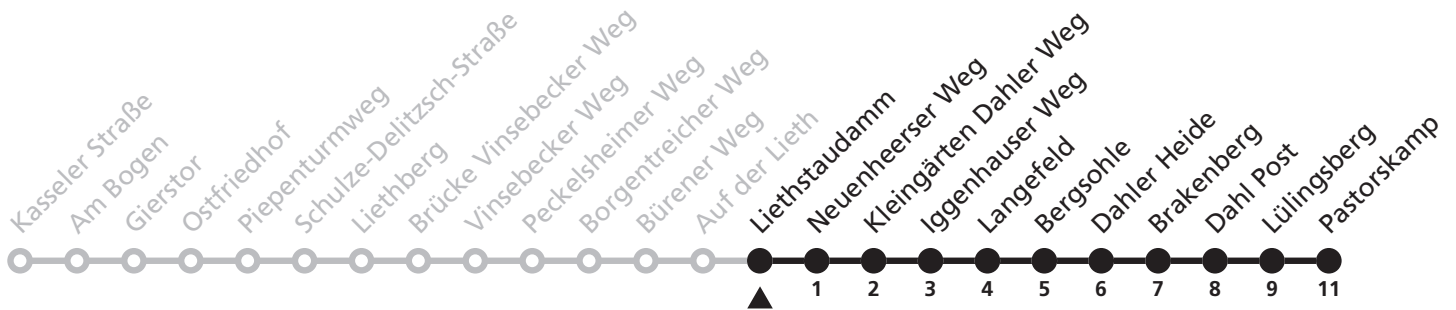

Gültig ab 13.10.2019

Uhr	Montag - Freitag	Uhr
13	26 ^S	13

S = nur an Schultagen

47

H Liethstaudamm
➔ Dahl Pastorskamp

Reisezeit in Minuten

Fahrten ohne Weghinweis verkehren auf Hauptweg. Außerhalb der Hauptverkehrszeit bestehen z.T. kürzere Reisezeiten.