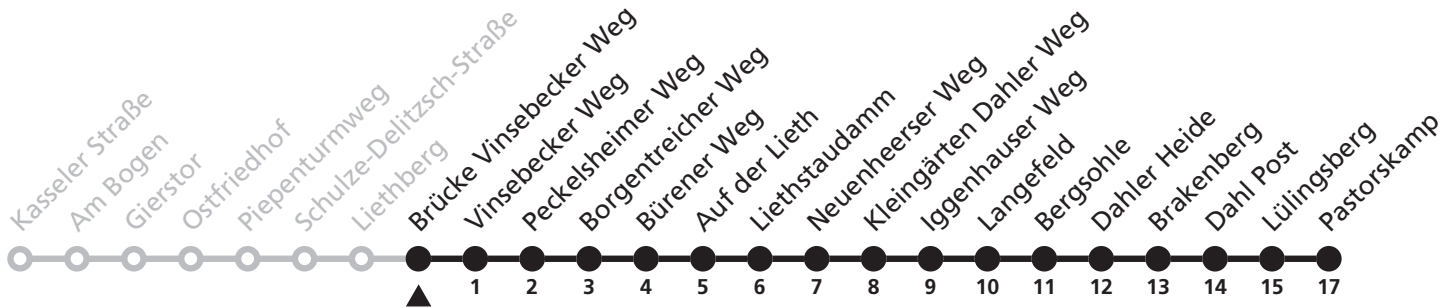

Gültig ab 13.10.2019

Uhr	Montag - Freitag	Uhr
13	20 ^S	13

S = nur an Schultagen

47

H Brücke Vinsebecker Weg
➔ Dahl Pastorskamp

Reisezeit in Minuten

Fahrten ohne Weghinweis verkehren auf Hauptweg. Außerhalb der Hauptverkehrszeit bestehen z.T. kürzere Reisezeiten.