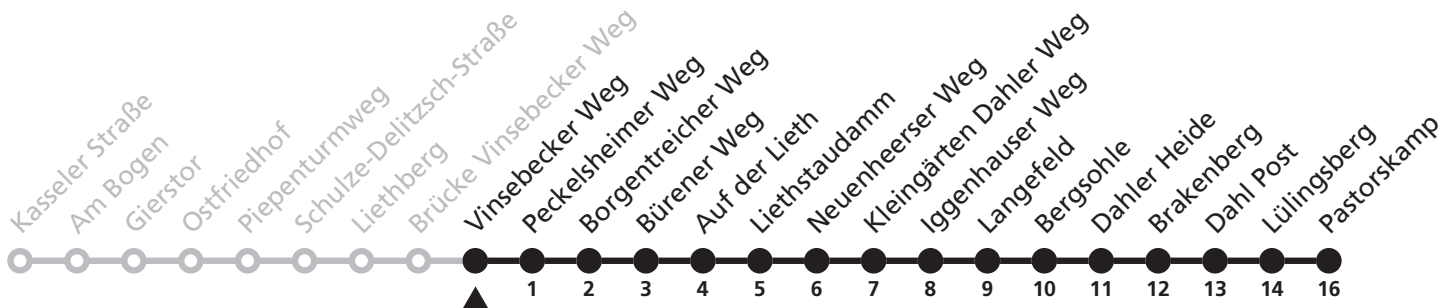

Gültig ab 13.10.2019

Uhr	Montag - Freitag	Uhr
13	21 ^S	13

S = nur an Schultagen

47

H Vinsebecker Weg
→ Dahl Pastorskamp

Reisezeit in Minuten

Fahrten ohne Weghinweis verkehren auf Hauptweg. Außerhalb der Hauptverkehrszeit bestehen z.T. kürzere Reisezeiten.