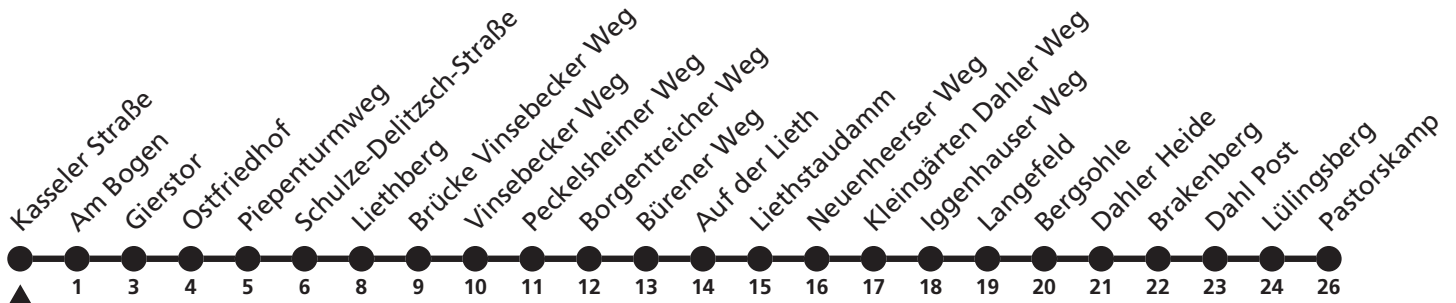

47

H Kasseler Straße
→ Dahl Pastorskamp

Reisezeit in Minuten

Fahrten ohne Weghinweis verkehren auf Hauptweg. Außerhalb der Hauptverkehrszeit bestehen z.T. kürzere Reisezeiten.

Gültig ab 13.10.2019

Uhr	Montag - Freitag	Uhr
13	12 ^S	13