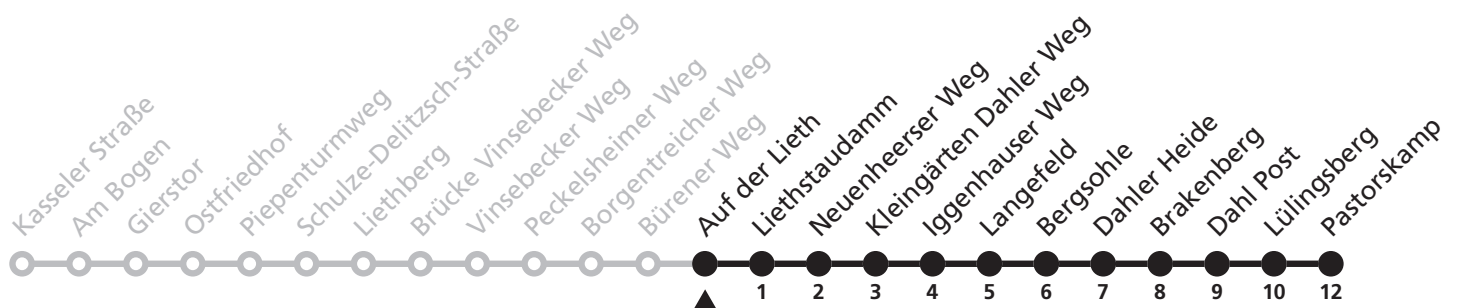

Gültig ab 13.10.2019

Uhr	Montag - Freitag	Uhr
13	25 ^S	13

S = nur an Schultagen

47

H Auf der Lieth
➔ Dahl Pastorskamp

Reisezeit in Minuten

Fahrten ohne Weghinweis verkehren auf Hauptweg. Außerhalb der Hauptverkehrszeit bestehen z.T. kürzere Reisezeiten.