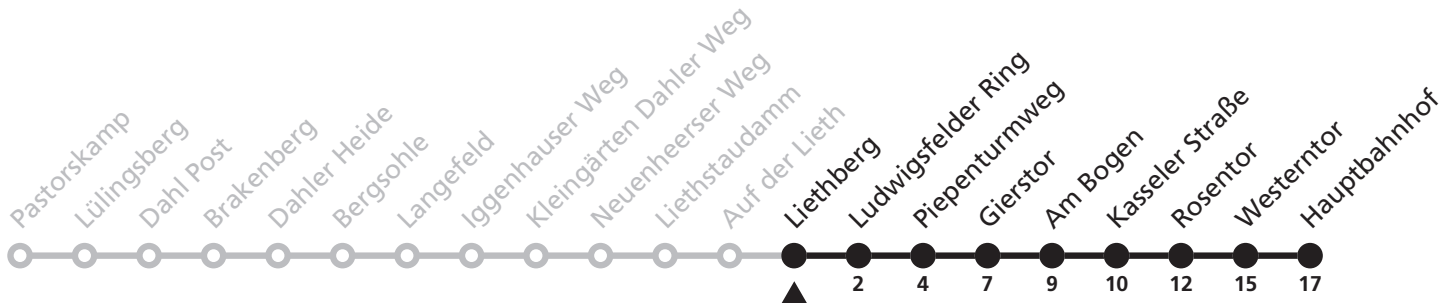

Gültig ab 13.10.2019

Uhr	Montag - Freitag	Uhr
7	21 ^S	7

S = nur an Schultagen

47

H Liethberg
→ Hauptbahnhof

Reisezeit in Minuten

Fahrten ohne Weghinweis verkehren auf Hauptweg. Außerhalb der Hauptverkehrszeit bestehen z.T. kürzere Reisezeiten.