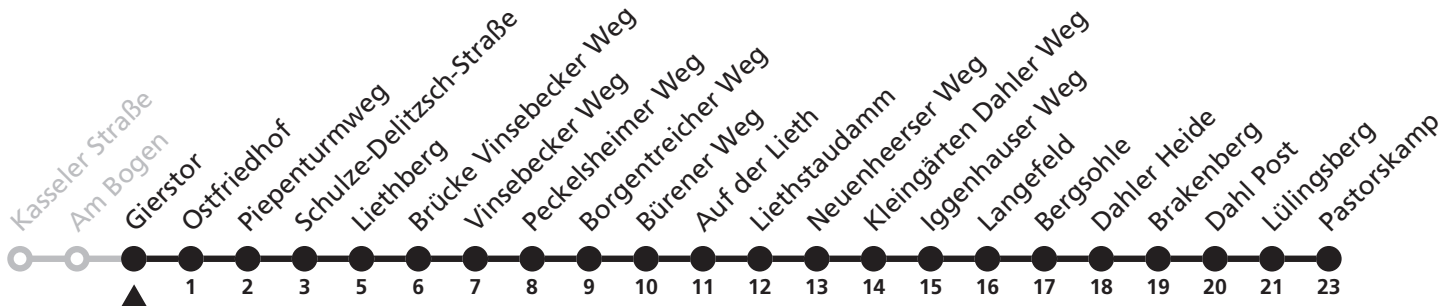

Uhr	Montag - Freitag	Uhr
13	13 ^S	13

S = nur an Schultagen

47

H Gierstor
→ Dahl Pastorskamp

Reisezeit in Minuten

Fahrten ohne Weghinweis verkehren auf Hauptweg. Außerhalb der Hauptverkehrszeit bestehen z.T. kürzere Reisezeiten.