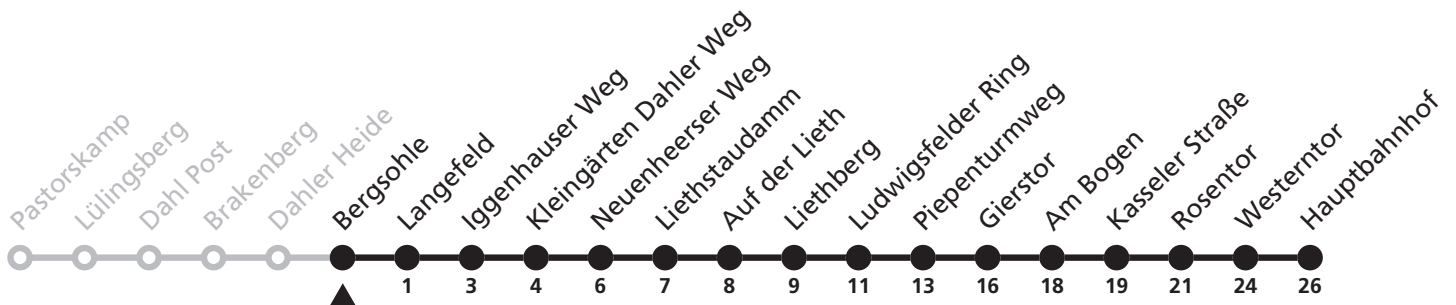

Gültig ab 13.10.2019

Uhr	Montag - Freitag	Uhr
7	12 ^S	7

S = nur an Schultagen

47

H Bergsohle
→ Hauptbahnhof

Reisezeit in Minuten

Fahrten ohne Weghinweis verkehren auf Hauptweg. Außerhalb der Hauptverkehrszeit bestehen z.T. kürzere Reisezeiten.