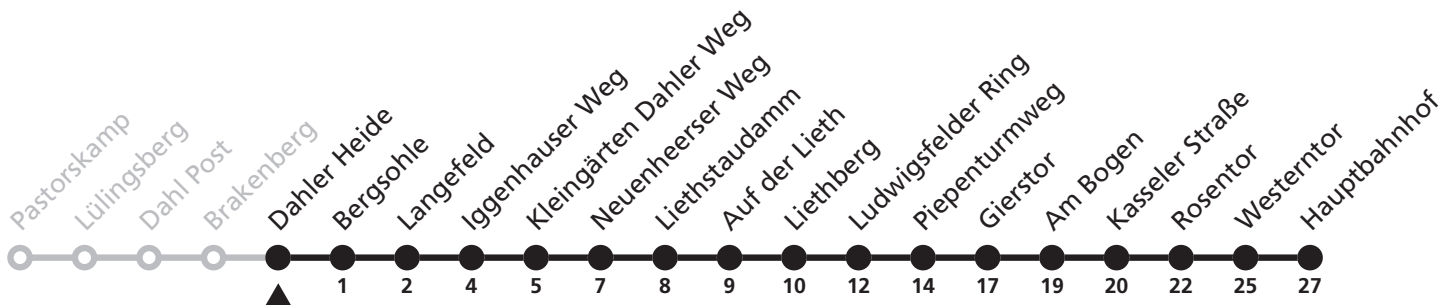

Gültig ab 13.10.2019

Uhr	Montag - Freitag	Uhr
7	11 ^S	7

S = nur an Schultagen

47

H Dahler Heide
→ Hauptbahnhof

Reisezeit in Minuten

Fahrten ohne Weghinweis verkehren auf Hauptweg. Außerhalb der Hauptverkehrszeit bestehen z.T. kürzere Reisezeiten.