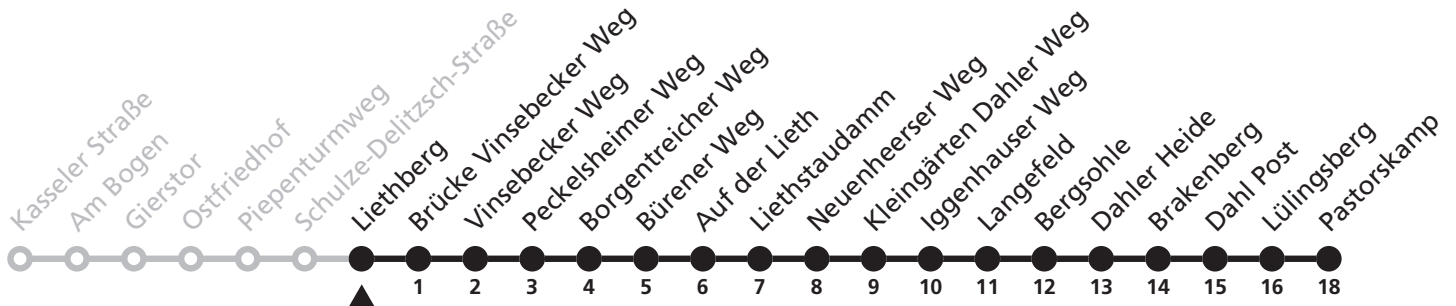

47

H Liethberg
→ Dahl Pastorskamp

Reisezeit in Minuten

Fahrten ohne Weghinweis verkehren auf Hauptweg. Außerhalb der Hauptverkehrszeit bestehen z.T. kürzere Reisezeiten.

Gültig ab 13.10.2019

Uhr	Montag - Freitag	Uhr
13	20^S	13

S = nur an Schultagen