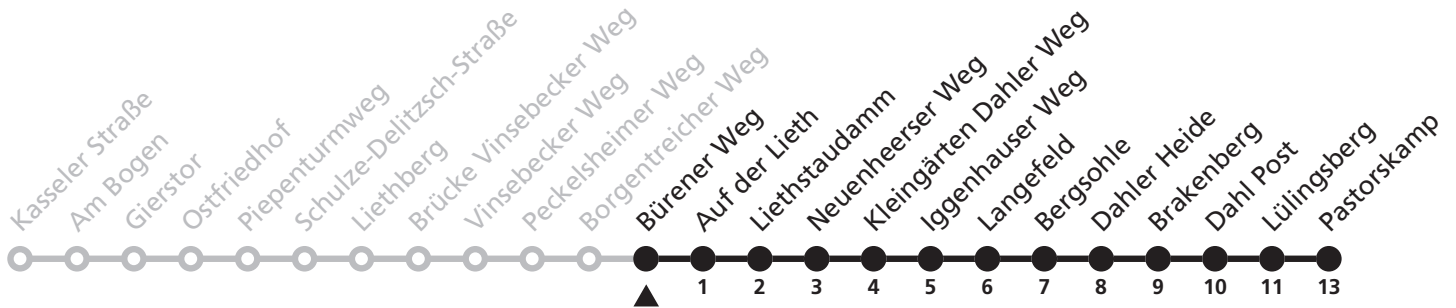

Gültig ab 13.10.2019

Uhr	Montag - Freitag	Uhr
13	24 ^S	13

S = nur an Schultagen

47

H Bürener Weg
➔ Dahl Pastorskamp

Reisezeit in Minuten

Fahrten ohne Weghinweis verkehren auf Hauptweg. Außerhalb der Hauptverkehrszeit bestehen z.T. kürzere Reisezeiten.