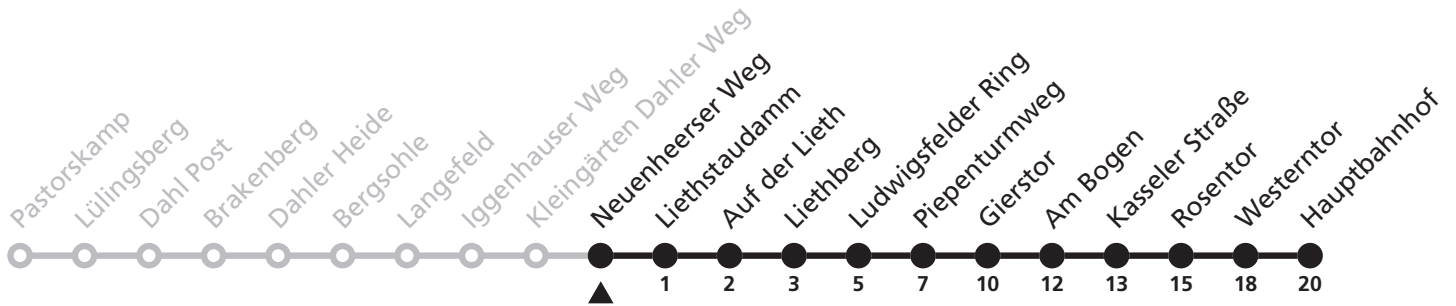

Gültig ab 13.10.2019

Uhr	Montag - Freitag	Uhr
7	17 ^S	7

S = nur an Schultagen

47

H Neuenheerser Weg
➔ Hauptbahnhof

Reisezeit in Minuten

Fahrten ohne Weghinweis verkehren auf Hauptweg. Außerhalb der Hauptverkehrszeit bestehen z.T. kürzere Reisezeiten.