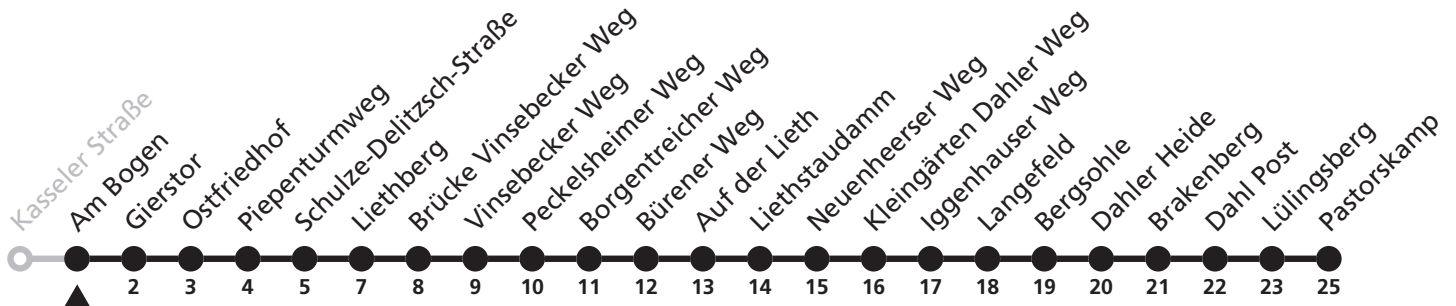

47

(H) Am Bogen
→ Dahl Pastorskamp

Reisezeit in Minuten

Fahrten ohne Weghinweis verkehren auf Hauptweg. Außerhalb der Hauptverkehrszeit bestehen z.T. kürzere Reisezeiten.

Gültig ab 13.10.2019

Uhr	Montag - Freitag	Uhr
13	13^S	13

S = nur an Schultagen