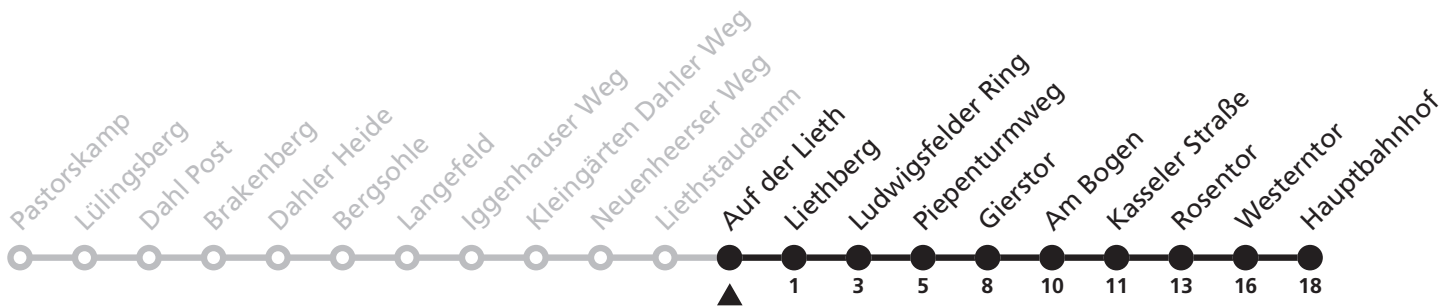

Gültig ab 13.10.2019

Uhr	Montag - Freitag	Uhr
7	20 ^S	7

S = nur an Schultagen

47

H Auf der Lieth
➔ Hauptbahnhof

Reisezeit in Minuten

Fahrten ohne Weghinweis verkehren auf Hauptweg. Außerhalb der Hauptverkehrszeit bestehen z.T. kürzere Reisezeiten.