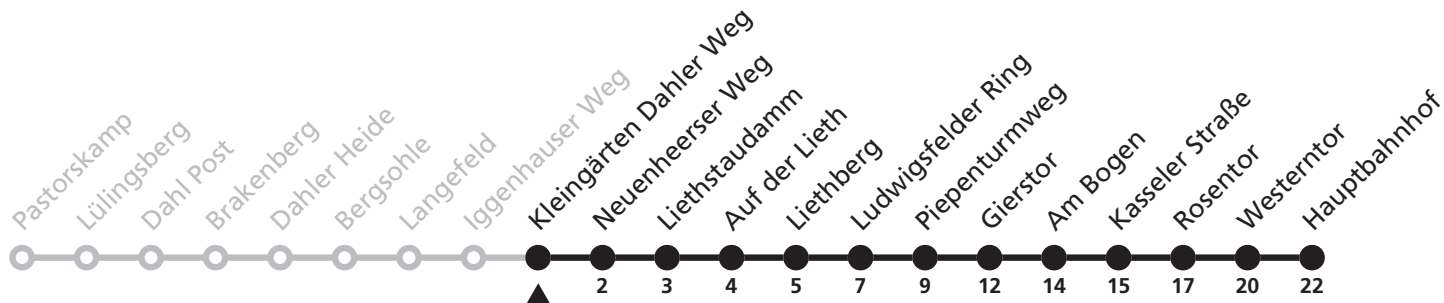

Gültig ab 13.10.2019

Uhr	Montag - Freitag	Uhr
7	16 ^S	7

S = nur an Schultagen

47

H Kleingärten Dahler Weg
➔ Hauptbahnhof

Reisezeit in Minuten

Fahrten ohne Weghinweis verkehren auf Hauptweg. Außerhalb der Hauptverkehrszeit bestehen z.T. kürzere Reisezeiten.