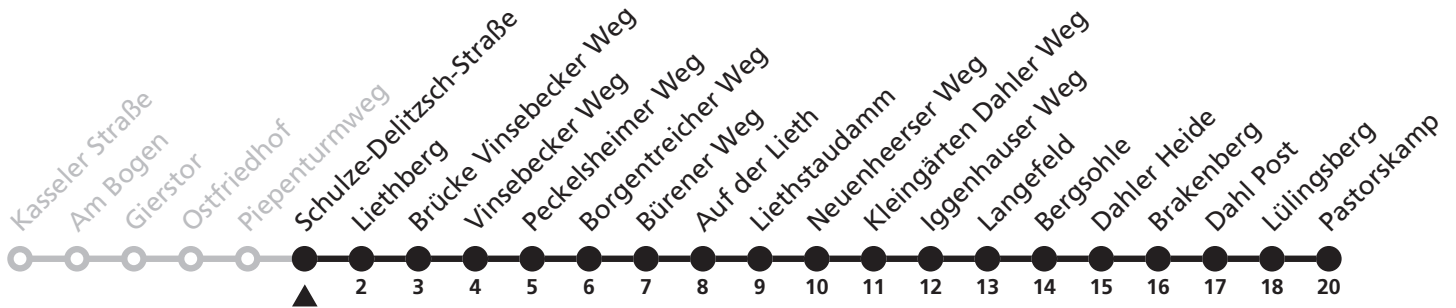

Gültig ab 13.10.2019

Uhr	Montag - Freitag	Uhr
13	17 ^S	13

S = nur an Schultagen

47

H Schulze-Delitzsch-Straße
➔ Dahl Pastorskamp

Reisezeit in Minuten

Fahrten ohne Weghinweis verkehren auf Hauptweg. Außerhalb der Hauptverkehrszeit bestehen z.T. kürzere Reisezeiten.