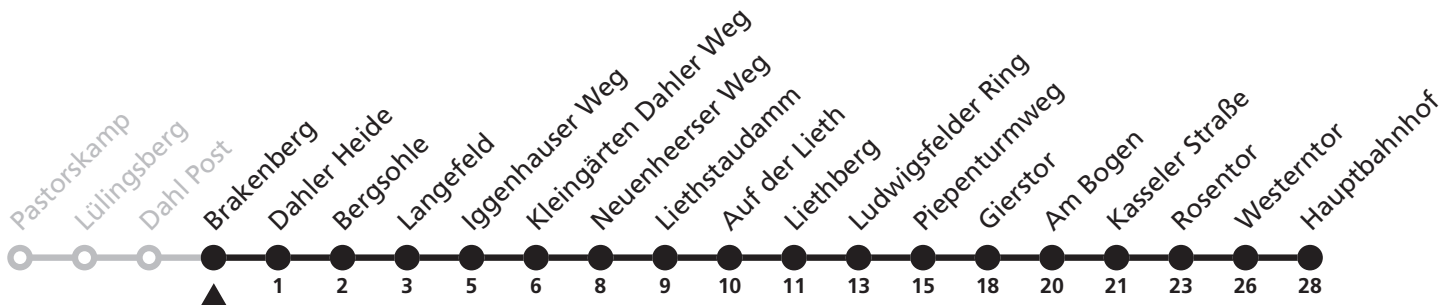

Gültig ab 13.10.2019

Uhr	Montag - Freitag	Uhr
7	09 ^S	7

S = nur an Schultagen

47

H Brakenberg
→ Hauptbahnhof

Reisezeit in Minuten

Fahrten ohne Weghinweis verkehren auf Hauptweg. Außerhalb der Hauptverkehrszeit bestehen z.T. kürzere Reisezeiten.