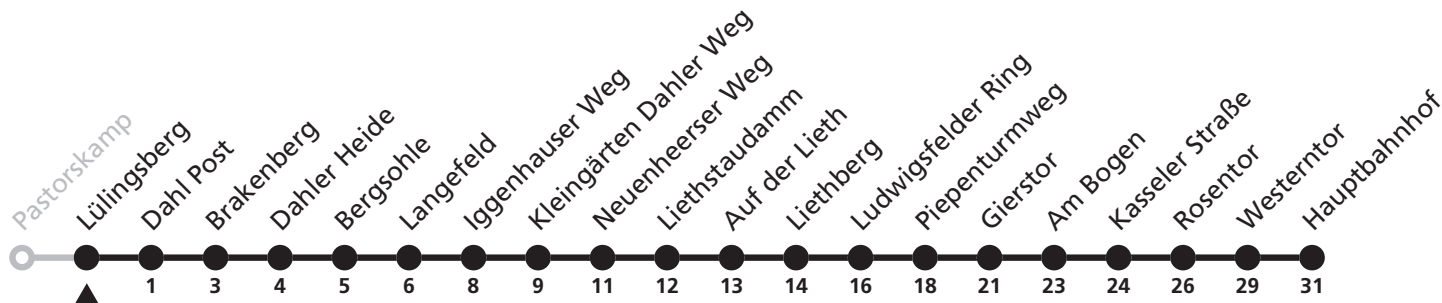

Gültig ab 13.10.2019

Uhr	Montag - Freitag	Uhr
7	07 ^S	7

S = nur an Schultagen

47

H Lülingsberg
→ Hauptbahnhof

Reisezeit in Minuten

Fahrten ohne Weghinweis verkehren auf Hauptweg. Außerhalb der Hauptverkehrszeit bestehen z.T. kürzere Reisezeiten.