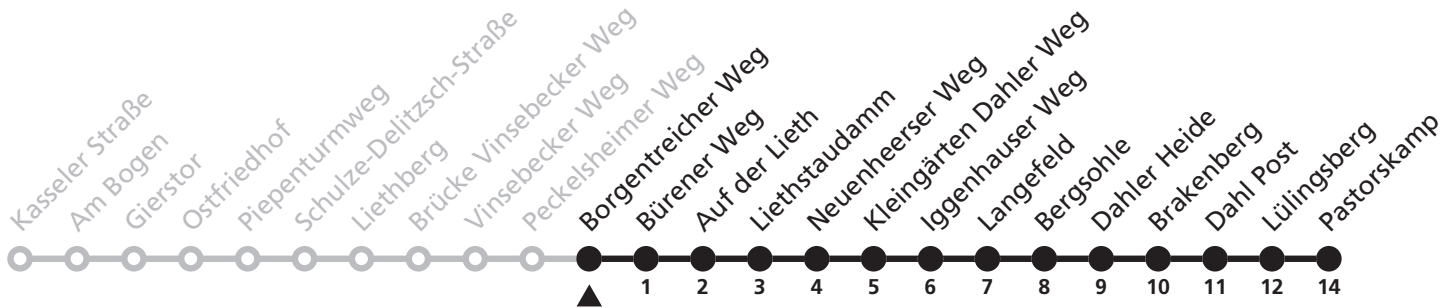

Gültig ab 13.10.2019

Uhr	Montag - Freitag	Uhr
13	23 ^S	13

S = nur an Schultagen

47

H Borgentreicher Weg
➔ Dahl Pastorskamp

Reisezeit in Minuten

Fahrten ohne Weghinweis verkehren auf Hauptweg. Außerhalb der Hauptverkehrszeit bestehen z.T. kürzere Reisezeiten.