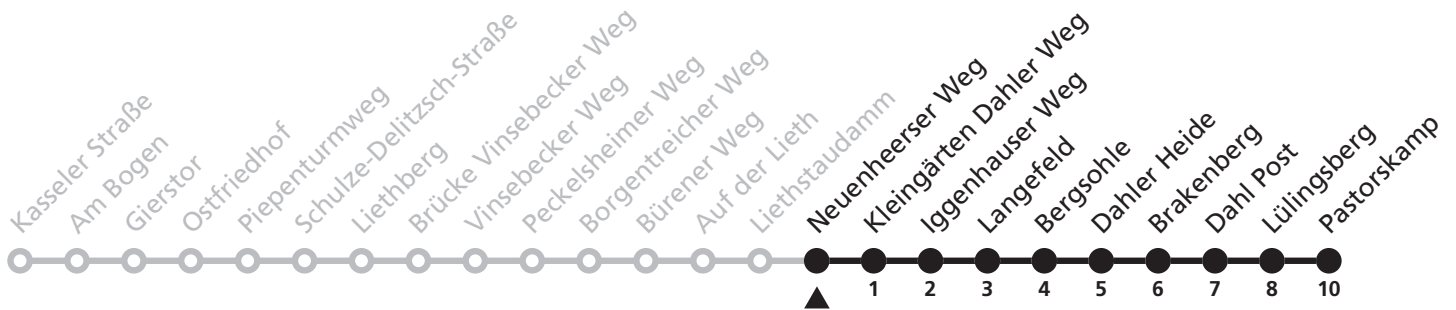

Gültig ab 13.10.2019

Uhr	Montag - Freitag	Uhr
13	27 ^S	13

S = nur an Schultagen

47

H Neuenheerser Weg
➔ Dahl Pastorskamp

Reisezeit in Minuten

Fahrten ohne Weghinweis verkehren auf Hauptweg. Außerhalb der Hauptverkehrszeit bestehen z.T. kürzere Reisezeiten.