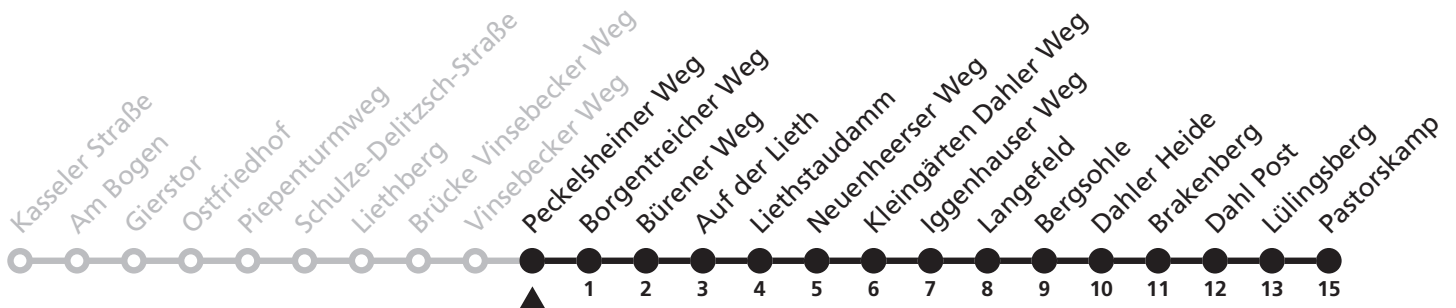

47

H Peckelsheimer Weg
➔ Dahl Pastorskamp

Reisezeit in Minuten

Fahrten ohne Weghinweis verkehren auf Hauptweg. Außerhalb der Hauptverkehrszeit bestehen z.T. kürzere Reisezeiten.

Gültig ab 13.10.2019

Uhr	Montag - Freitag	Uhr
13	23^S	13

S = nur an Schultagen