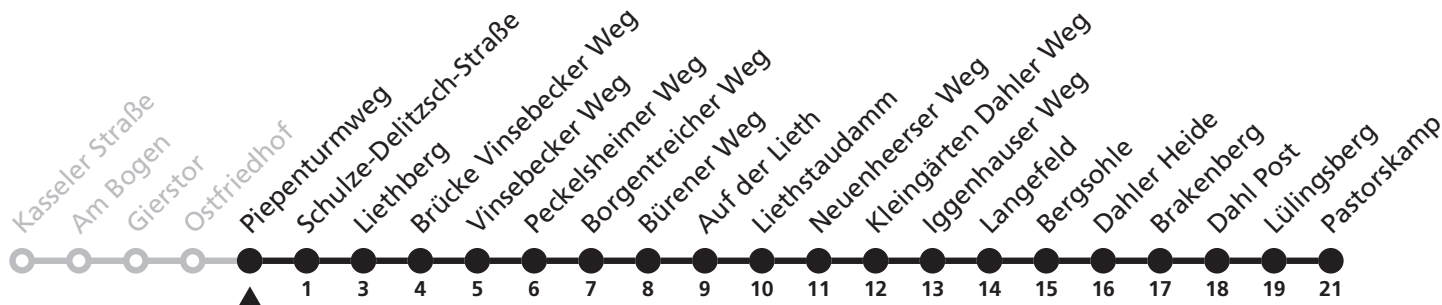

Gültig ab 13.10.2019

Uhr	Montag - Freitag	Uhr
13	16 ^S	13

S = nur an Schultagen

47

H Piepenturmweg
➔ Dahl Pastorskamp

Reisezeit in Minuten

Fahrten ohne Weghinweis verkehren auf Hauptweg. Außerhalb der Hauptverkehrszeit bestehen z.T. kürzere Reisezeiten.