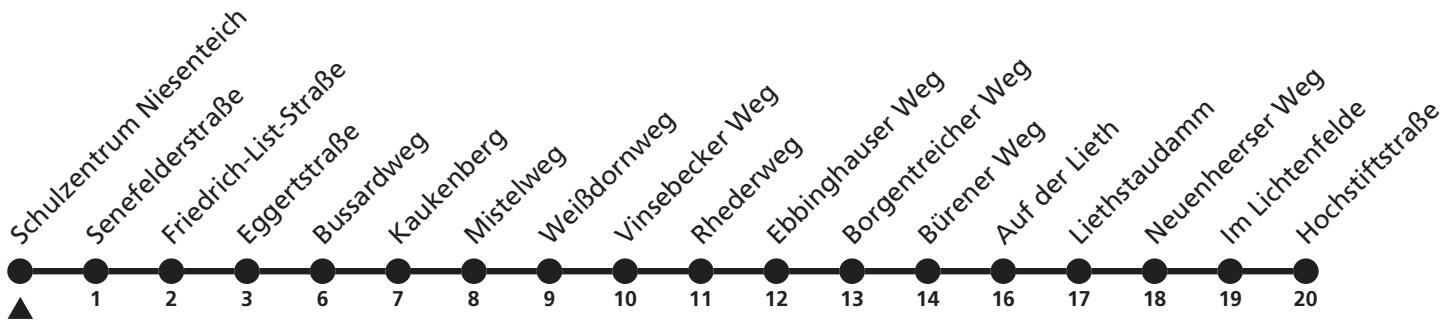

Gültig ab 13.10.2019

Uhr	Montag - Freitag	Uhr
7	35 ^S	7

S = nur an Schultagen

43

H Schulzentrum Niesenteich
→ Hochstiftstraße

Reisezeit in Minuten

Fahrten ohne Weghinweis verkehren auf Hauptweg. Außerhalb der Hauptverkehrszeit bestehen z.T. kürzere Reisezeiten.

Gültig ab 13.10.2019

Uhr	Montag - Freitag	Uhr
13	10 ^A	13
14	00 ^B	14
15	10 ^C	15

A = nur an Schultagen Donnerstag B = nur an Schultagen Dienstag C = nur an Schultagen Mo, Mi, Do, Fr.

43

Ⓜ Senefelderstraße
→ Hochstiftstraße