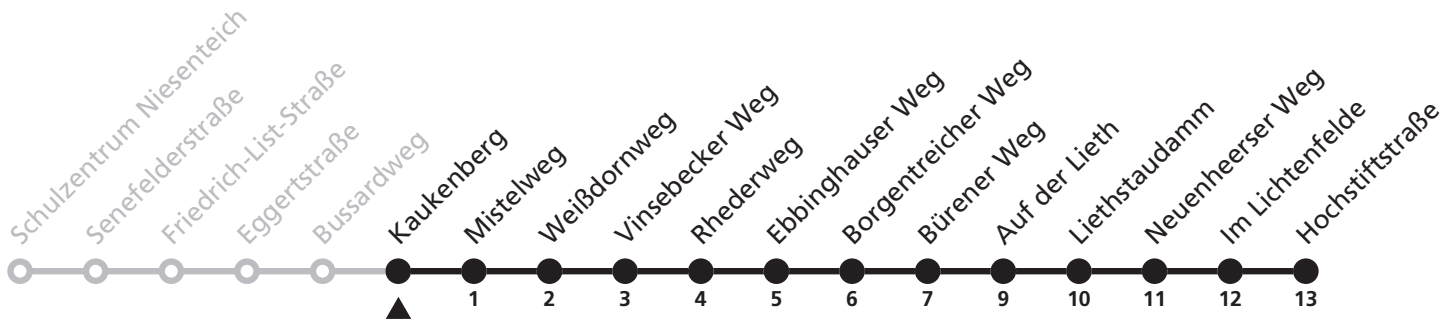

43

H Kaukenberg
→ Hochstiftstraße

Reisezeit in Minuten

Fahrten ohne Weghinweis verkehren auf Hauptweg. Außerhalb der Hauptverkehrszeit bestehen z.T. kürzere Reisezeiten.

Gültig ab 13.10.2019

Uhr	Montag - Freitag	Uhr
13	17^A	13
14	07^B	14
15	17^C	15

A = nur an Schultagen Donnerstag   B = nur an Schultagen Dienstag   C = nur an Schultagen Mo, Mi, Do, Fr.