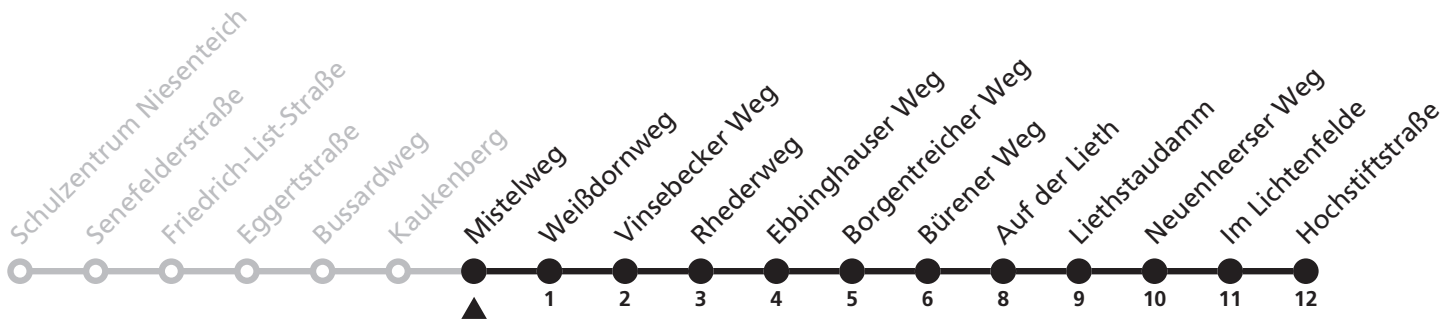

A = nur an Schultagen Donnerstag B = nur an Schultagen Dienstag C = nur an Schultagen Mo, Mi, Do, Fr.

43

Ⓜ Mistelweg
➔ Hochstiftstraße

Reisezeit in Minuten

Fahrten ohne Weghinweis verkehren auf Hauptweg. Außerhalb der Hauptverkehrszeit bestehen z.T. kürzere Reisezeiten.