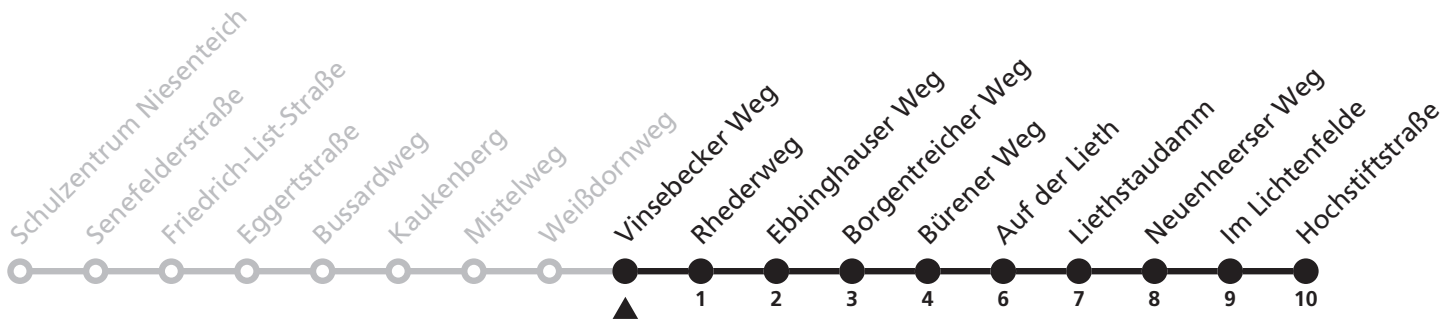

A = nur an Schultagen Donnerstag B = nur an Schultagen Dienstag C = nur an Schultagen Mo, Mi, Do, Fr.

43

H Vinsebecker Weg
→ Hochstiftstraße

Reisezeit in Minuten

Fahrten ohne Weghinweis verkehren auf Hauptweg. Außerhalb der Hauptverkehrszeit bestehen z.T. kürzere Reisezeiten.