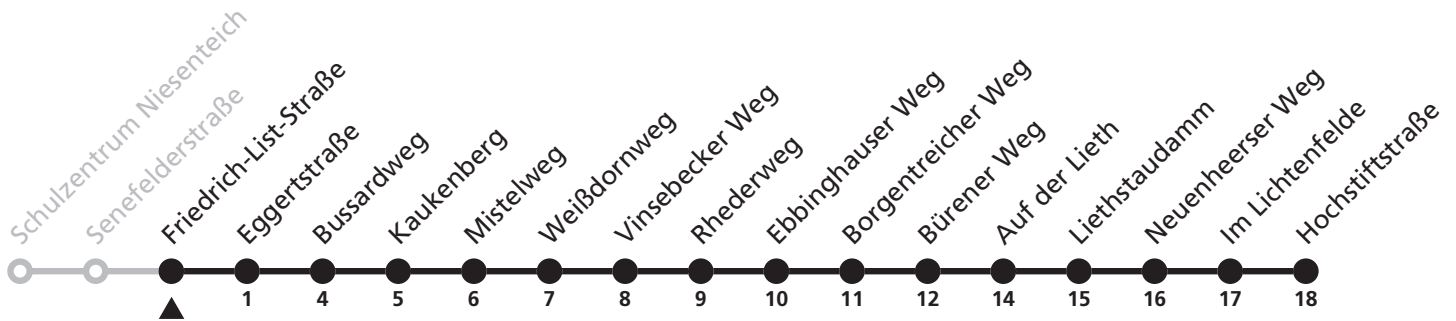

43

Ⓜ Friedrich-List-Straße
→ Hochstiftstraße

Reisezeit in Minuten

Fahrten ohne Weghinweis verkehren auf Hauptweg. Außerhalb der Hauptverkehrszeit bestehen z.T. kürzere Reisezeiten.

Gültig ab 13.10.2019

Uhr	Montag - Freitag	Uhr
13	12^A	13
14	02^B	14
15	12^C	15

A = nur an Schultagen Donnerstag   B = nur an Schultagen Dienstag   C = nur an Schultagen Mo, Mi, Do, Fr.