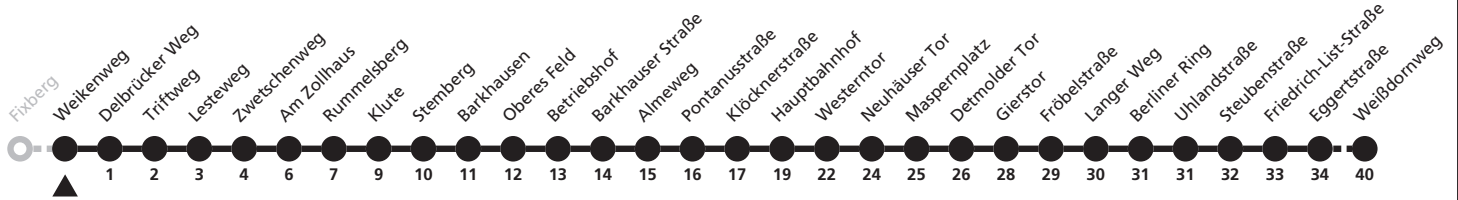

28

H Weikenweg
→ Kaukenberg

Reisezeit in Minuten

Fahrten ohne Weghinweis verkehren auf Hauptweg. Außerhalb der Hauptverkehrszeit bestehen z.T. kürzere Reisezeiten.

Gültig ab 13.10.2019

Uhr	Montag - Freitag	Samstag	Uhr
5	22		5
6	08 38^a_L		6
7	08 38		7
8	08 38		8
9	08 38	38	9
10	08 38	08 38	10
11	08 38	08 38	11
12	08 38	08 38	12
13	08 38	08 38	13
14	08 38	08 38	14
15	08 38	08 38	15
16	08 38		16
17	08 38		17
18	08 38		18
19	08 38		19

a = bis Hauptbahnhof   L = weiter als Linie 1 nach Sennelager