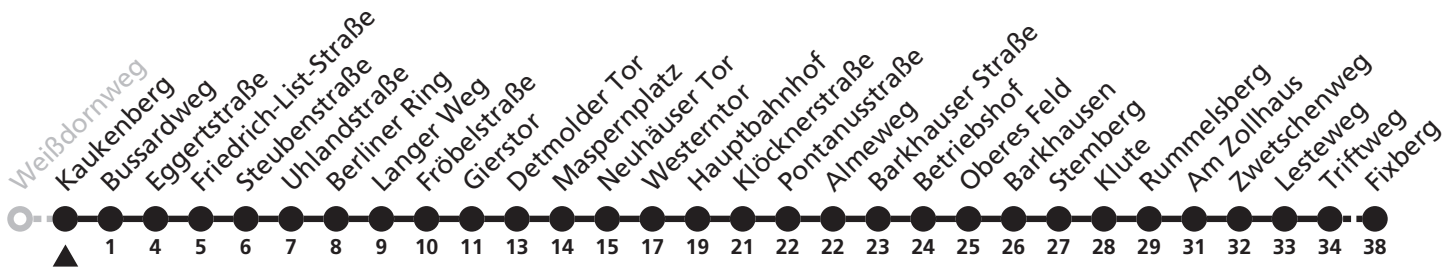

28

H Kaukenberg
→ Wewer Fixberg

Reisezeit in Minuten

Fahrten ohne Weghinweis verkehren auf Hauptweg. Außerhalb der Hauptverkehrszeit bestehen z.T. kürzere Reisezeiten.

Gültig ab 13.10.2019

Uhr	Montag - Freitag	Samstag	Uhr
5	43		5
6	13 43 58^a_S		6
7	13 43		7
8	13 43		8
9	13 43	13 43	9
10	13 43	13 43	10
11	13 43	13 43	11
12	13 43	13 43	12
13	13 43	13 43	13
14	13 43	13 43	14
15	13 43	13 43	15
16	13 43		16
17	13 43		17
18	13 43		18
19	13 43		19
20	13 43		20

a = bis Hauptbahnhof   S = nur an Schultagen