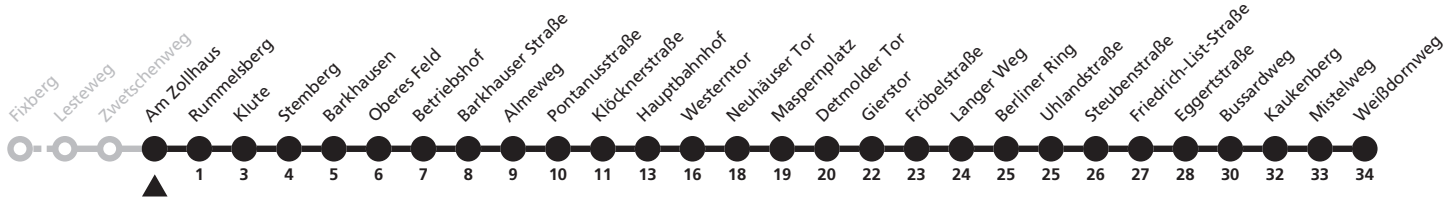

28

H Am Zollhaus
→ Kaukenberg

Reisezeit in Minuten

Fahrten ohne Weghinweis verkehren auf Hauptweg. Außerhalb der Hauptverkehrszeit bestehen z.T. kürzere Reisezeiten.

Gültig ab 13.10.2019

Uhr	Montag - Freitag	Samstag	Uhr
5	29		5
6	15 45^a_L		6
7	15 45		7
8	15 45		8
9	15 45	45	9
10	15 45	15 45	10
11	15 45	15 45	11
12	15 45	15 45	12
13	15 45	15 45	13
14	15 45	15 45	14
15	15 45	15 45	15
16	15 45		16
17	15 45		17
18	15 45		18
19	15 45		19

a = bis Hauptbahnhof   L = weiter als Linie 1 nach Sennelager