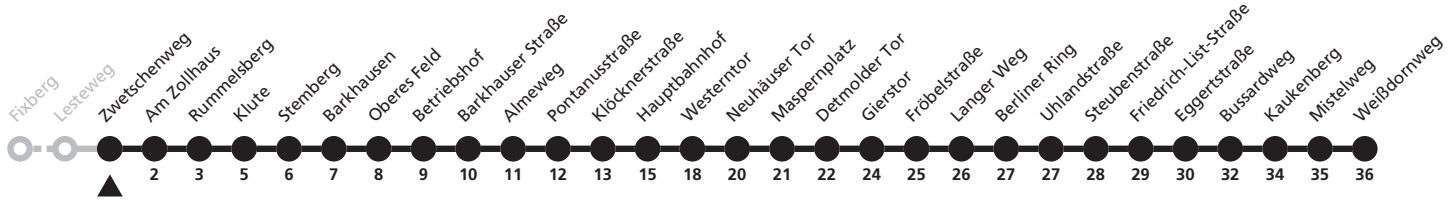

28

H Zwetschenweg
→ Kaukenberg

Reisezeit in Minuten

Fahrten ohne Weghinweis verkehren auf Hauptweg. Außerhalb der Hauptverkehrszeit bestehen z.T. kürzere Reisezeiten.

Gültig ab 13.10.2019

Uhr	Montag - Freitag	Samstag	Uhr
5	26		5
6	12 42^a_L		6
7	12 42		7
8	12 42		8
9	12 42	42	9
10	12 42	12 42	10
11	12 42	12 42	11
12	12 42	12 42	12
13	12 42	12 42	13
14	12 42	12 42	14
15	12 42	12 42	15
16	12 42		16
17	12 42		17
18	12 42		18
19	12 42		19

a = bis Hauptbahnhof   L = weiter als Linie 1 nach Sennelager