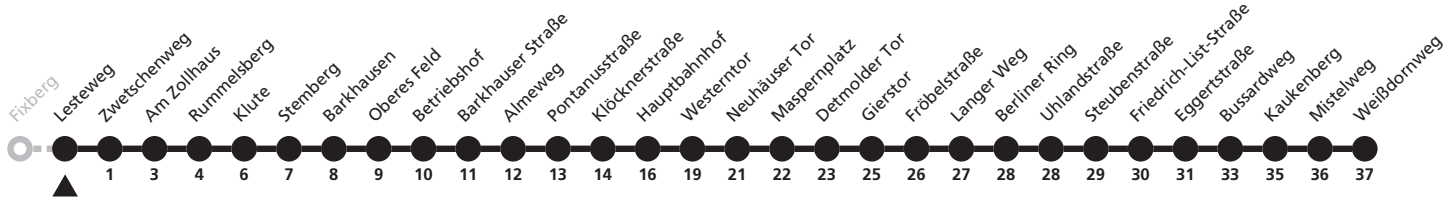

28

H Lesteweg
→ Kaukenberg

Reisezeit in Minuten

Fahrten ohne Weghinweis verkehren auf Hauptweg. Außerhalb der Hauptverkehrszeit bestehen z.T. kürzere Reisezeiten.

Gültig ab 13.10.2019

Uhr	Montag - Freitag	Samstag	Uhr
5	25		5
6	11 41^a_L		6
7	11 41		7
8	11 41		8
9	11 41	41	9
10	11 41	11 41	10
11	11 41	11 41	11
12	11 41	11 41	12
13	11 41	11 41	13
14	11 41	11 41	14
15	11 41	11 41	15
16	11 41		16
17	11 41		17
18	11 41		18
19	11 41		19

a = bis Hauptbahnhof   L = weiter als Linie 1 nach Sennelager