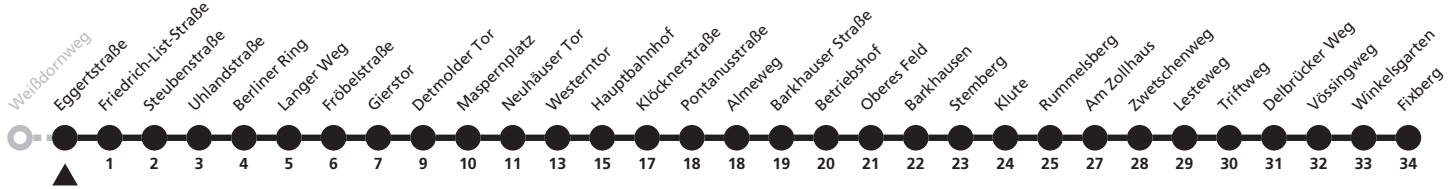

28

H Eggertstraße
→ Wewer Fixberg

Reisezeit in Minuten

Fahrten ohne Weghinweis verkehren auf Hauptweg. Außerhalb der Hauptverkehrszeit bestehen z.T. kürzere Reisezeiten.

Gültig ab 13.10.2019

Uhr	Montag - Freitag	Samstag	Uhr
5	47		5
6	17 47		6
7	02^a_S 17 47		7
8	17 47		8
9	17 47	17 47	9
10	17 47	17 47	10
11	17 47	17 47	11
12	17 47	17 47	12
13	17 47	17 47	13
14	17 47	17 47	14
15	17 47	17 47	15
16	17 47		16
17	17 47		17
18	17 47		18
19	17 47		19
20	17 47		20

a = bis Hauptbahnhof   S = nur an Schultagen