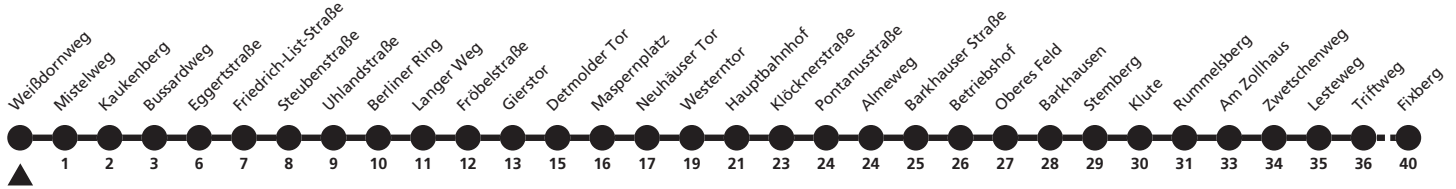

# 28

**H** Weißdornweg  
 → Wewer Fixberg

Reisezeit in Minuten

Fahrten ohne Weghinweis verkehren auf Hauptweg. Außerhalb der Hauptverkehrszeit bestehen z.T. kürzere Reisezeiten.

Gültig ab 13.10.2019

Uhr	Montag - Freitag	Samstag	Uhr
5	41		5
6	11 41 56 <sup>a</sup> <sub>S</sub>		6
7	11 41		7
8	11 41		8
9	11 41	11 41	9
10	11 41	11 41	10
11	11 41	11 41	11
12	11 41	11 41	12
13	11 41	11 41	13
14	11 41	11 41	14
15	11 41	11 41	15
16	11 41		16
17	11 41		17
18	11 41		18
19	11 41		19
20	11 41		20