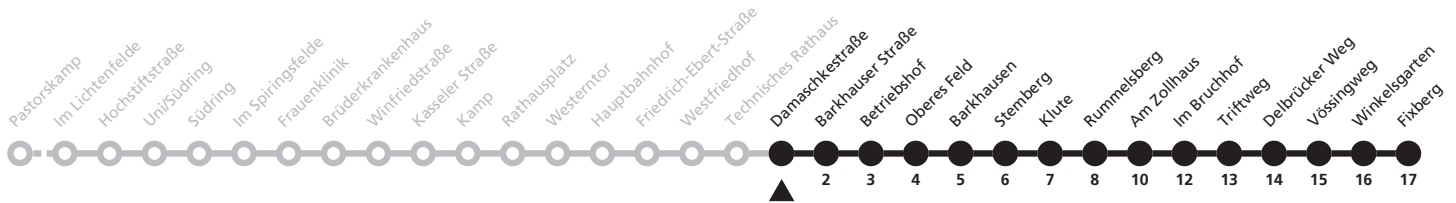

24

H Damaschkestraße
→ Wewer Fixberg

Reisezeit in Minuten

Fahrten ohne Weghinweis verkehren auf Hauptweg. Außerhalb der Hauptverkehrszeit bestehen z.T. kürzere Reisezeiten.

Gültig ab 13.10.2019

Uhr	Sonn- und Feiertag		Uhr
13	52		13
14	52		14
15	52		15
16	52		16
17	52		17
18	52		18
19	52		19