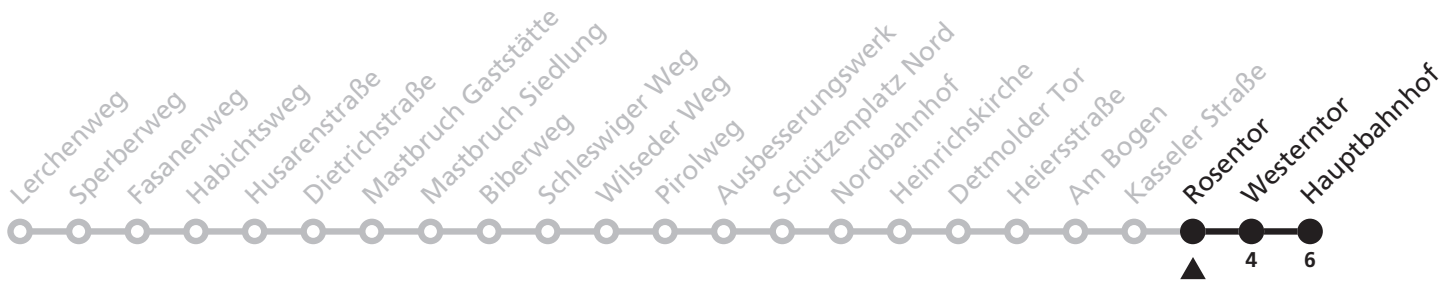

Gültig ab 13.10.2019

Uhr	Montag - Freitag	Uhr
7	22 ^S	7

S = nur an Schultagen

12

H Rosentor
➔ Hauptbahnhof

Reisezeit in Minuten

Fahrten ohne Weghinweis verkehren auf Hauptweg. Außerhalb der Hauptverkehrszeit bestehen z.T. kürzere Reisezeiten.