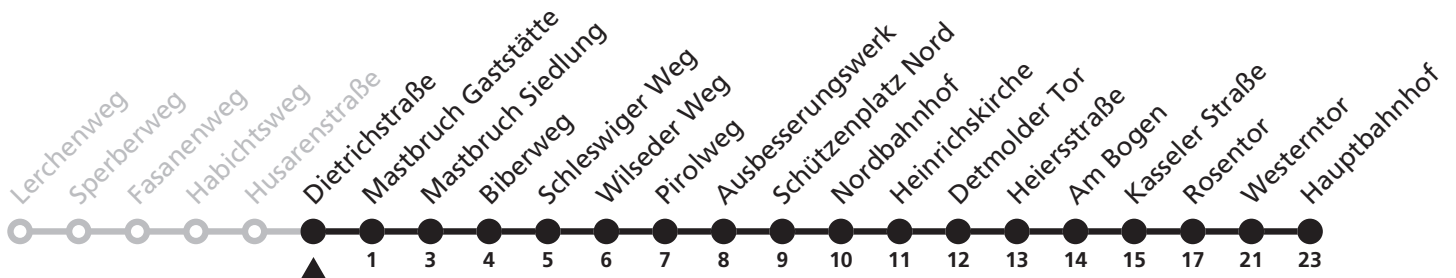

Gültig ab 13.10.2019

Uhr	Montag - Freitag	Uhr
7	05 ^S	7

S = nur an Schultagen

12

H Husarenstraße
→ Hauptbahnhof

Reisezeit in Minuten

Fahrten ohne Weghinweis verkehren auf Hauptweg. Außerhalb der Hauptverkehrszeit bestehen z.T. kürzere Reisezeiten.

Gültig ab 13.10.2019

Uhr	Montag - Freitag	Uhr
7	06 ^S	7

S = nur an Schultagen

12

H Dietrichstraße
→ Hauptbahnhof

Reisezeit in Minuten

Fahrten ohne Weghinweis verkehren auf Hauptweg. Außerhalb der Hauptverkehrszeit bestehen z.T. kürzere Reisezeiten.

Gültig ab 13.10.2019

Uhr	Montag - Freitag	Uhr
7	07 ^S	7

S = nur an Schultagen

12

H Mastbruch Gaststätte
→ Hauptbahnhof

Reisezeit in Minuten

Fahrten ohne Weghinweis verkehren auf Hauptweg. Außerhalb der Hauptverkehrszeit bestehen z.T. kürzere Reisezeiten.