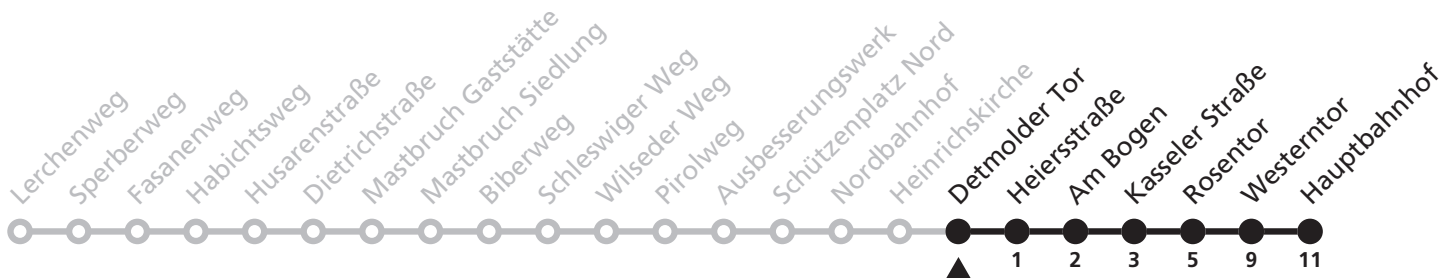

Gültig ab 13.10.2019

Uhr	Montag - Freitag	Uhr
7	18 ^S	7

S = nur an Schultagen

12

H Detmolder Tor
➔ Hauptbahnhof

Reisezeit in Minuten

Fahrten ohne Weghinweis verkehren auf Hauptweg. Außerhalb der Hauptverkehrszeit bestehen z.T. kürzere Reisezeiten.