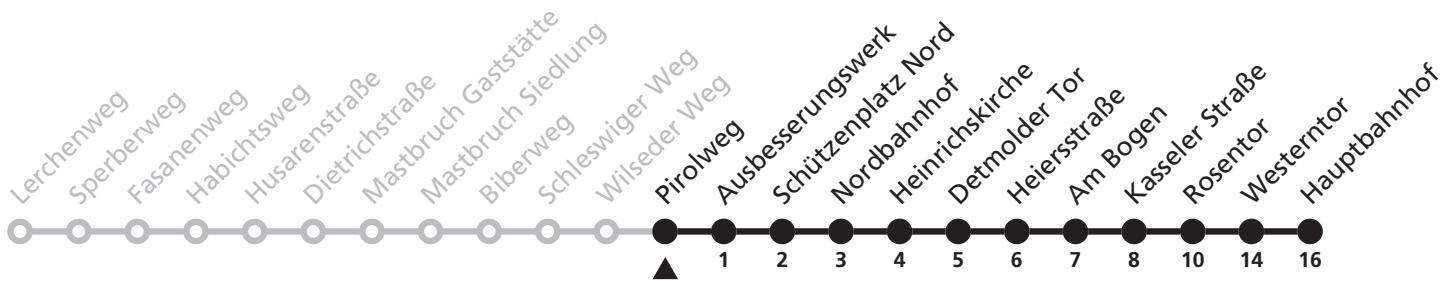

Gültig ab 13.10.2019

Uhr	Montag - Freitag	Uhr
7	13 ^S	7

S = nur an Schultagen

12

H Pirolweg
➔ Hauptbahnhof

Reisezeit in Minuten

Fahrten ohne Weghinweis verkehren auf Hauptweg. Außerhalb der Hauptverkehrszeit bestehen z.T. kürzere Reisezeiten.