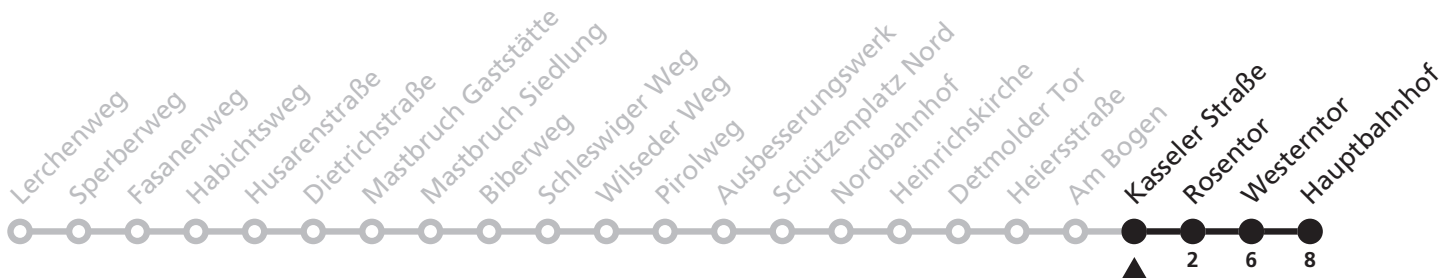

Gültig ab 13.10.2019

Uhr	Montag - Freitag	Uhr
7	05 ^S	7

S = nur an Schultagen

12

H Husarenstraße
→ Hauptbahnhof

Reisezeit in Minuten

Fahrten ohne Weghinweis verkehren auf Hauptweg. Außerhalb der Hauptverkehrszeit bestehen z.T. kürzere Reisezeiten.

Gültig ab 13.10.2019

Uhr	Montag - Freitag	Uhr
7	21 ^S	7

S = nur an Schultagen

12

H Kasseler Straße
→ Hauptbahnhof

Reisezeit in Minuten

Fahrten ohne Weghinweis verkehren auf Hauptweg. Außerhalb der Hauptverkehrszeit bestehen z.T. kürzere Reisezeiten.