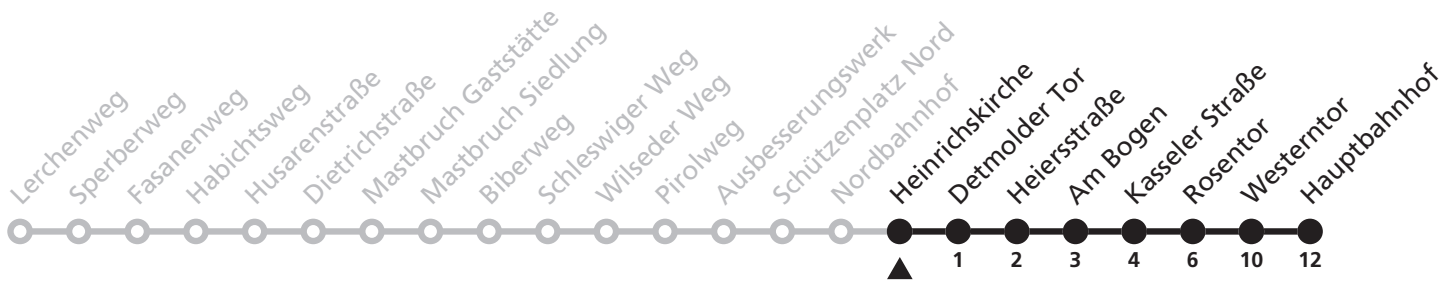

12

H Heinrichskirche
➔ Hauptbahnhof

Reisezeit in Minuten

Fahrten ohne Weghinweis verkehren auf Hauptweg. Außerhalb der Hauptverkehrszeit bestehen z.T. kürzere Reisezeiten.

Gültig ab 13.10.2019

Uhr	Montag - Freitag	Uhr
7	18^S	7

S = nur an Schultagen