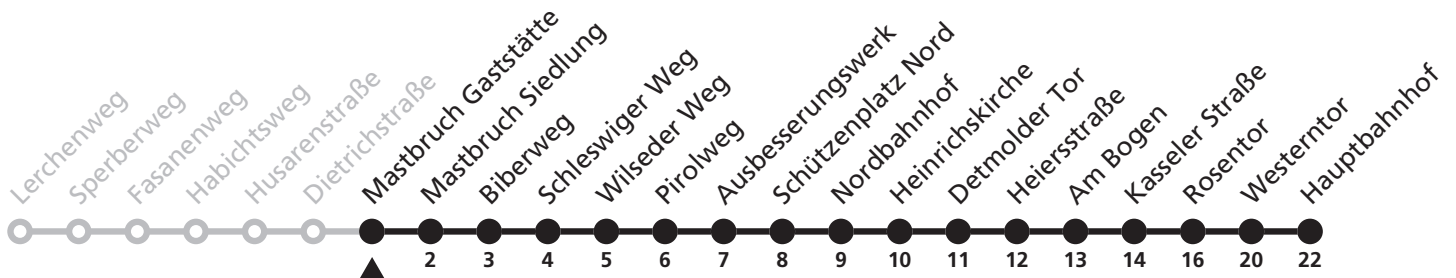

Gültig ab 13.10.2019

Uhr	Montag - Freitag	Uhr
7	07 ^S	7

S = nur an Schultagen

12

H Mastbruch Gaststätte
→ Hauptbahnhof

Reisezeit in Minuten

Fahrten ohne Weghinweis verkehren auf Hauptweg. Außerhalb der Hauptverkehrszeit bestehen z.T. kürzere Reisezeiten.

Gültig ab 13.10.2019

Uhr	Montag - Freitag	Uhr
7	08 ^S	7

S = nur an Schultagen

12

Ⓜ Mastbruch Siedlung
➔ Hauptbahnhof

Reisezeit in Minuten

Fahrten ohne Weghinweis verkehren auf Hauptweg. Außerhalb der Hauptverkehrszeit bestehen z.T. kürzere Reisezeiten.