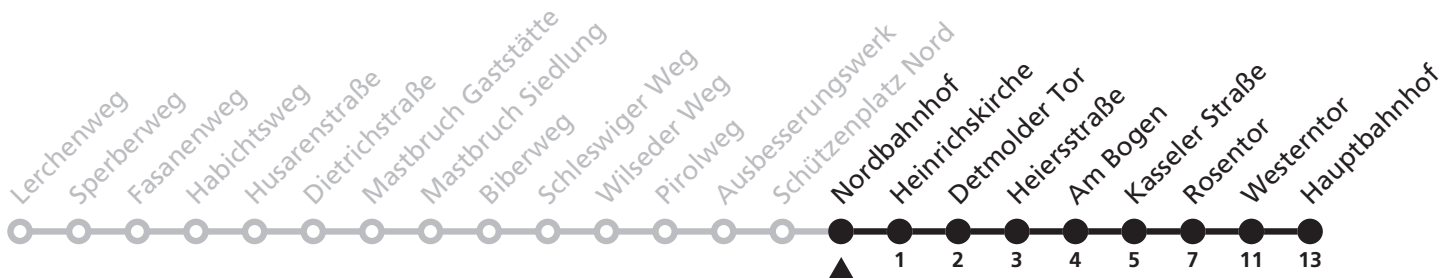

Gültig ab 13.10.2019

Uhr	Montag - Freitag	Uhr
7	16 ^S	7

S = nur an Schultagen

12

Ⓜ Nordbahnhof
➔ Hauptbahnhof

Reisezeit in Minuten

Fahrten ohne Weghinweis verkehren auf Hauptweg. Außerhalb der Hauptverkehrszeit bestehen z.T. kürzere Reisezeiten.