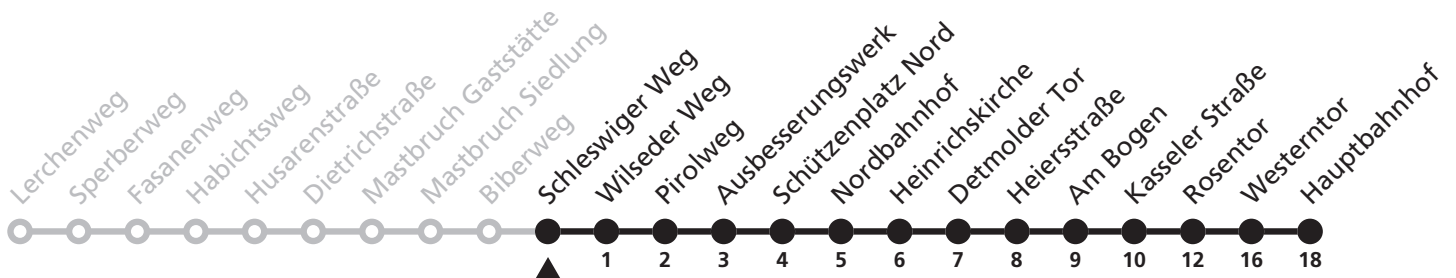

Gültig ab 13.10.2019

Uhr	Montag - Freitag	Uhr
7	11 ^S	7

S = nur an Schultagen

12

H Schleswiger Weg
➔ Hauptbahnhof

Reisezeit in Minuten

Fahrten ohne Weghinweis verkehren auf Hauptweg. Außerhalb der Hauptverkehrszeit bestehen z.T. kürzere Reisezeiten.