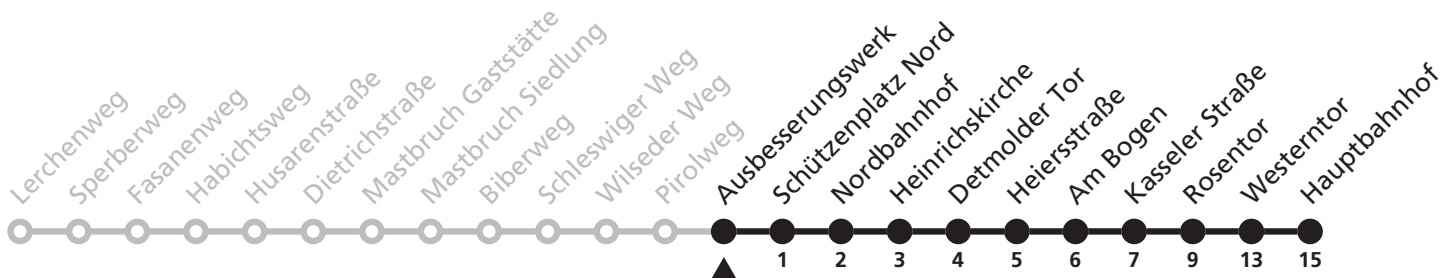

12

H **Ausbesserungswerk**
→ Hauptbahnhof

Reisezeit in Minuten

Fahrten ohne Weghinweis verkehren auf Hauptweg. Außerhalb der Hauptverkehrszeit bestehen z.T. kürzere Reisezeiten.

Gültig ab 13.10.2019

Uhr	Montag - Freitag	Uhr
7	15^S	7

S = nur an Schultagen