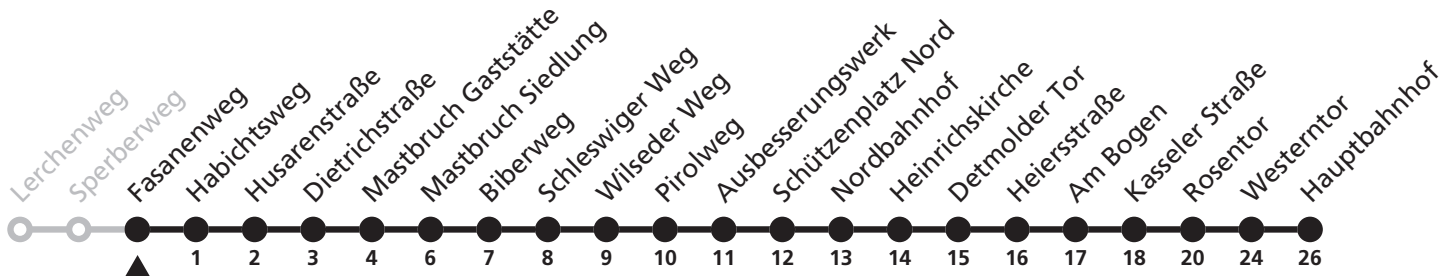

S = nur an Schultagen

12

H Sperberweg
→ Hauptbahnhof

Reisezeit in Minuten

Fahrten ohne Weghinweis verkehren auf Hauptweg. Außerhalb der Hauptverkehrszeit bestehen z.T. kürzere Reisezeiten.

Gültig ab 13.10.2019

Uhr	Montag - Freitag	Uhr
7	03 ^S	7

S = nur an Schultagen

12

H Fasanenweg
➔ Hauptbahnhof

Reisezeit in Minuten

Fahrten ohne Weghinweis verkehren auf Hauptweg. Außerhalb der Hauptverkehrszeit bestehen z.T. kürzere Reisezeiten.

Gültig ab 13.10.2019

Uhr	Montag - Freitag	Uhr
7	04 ^S	7

S = nur an Schultagen

12

H Habichtsweg
→ Hauptbahnhof

Reisezeit in Minuten

Fahrten ohne Weghinweis verkehren auf Hauptweg. Außerhalb der Hauptverkehrszeit bestehen z.T. kürzere Reisezeiten.

Gültig ab 13.10.2019

Uhr	Montag - Freitag	Uhr
7	05 ^S	7

S = nur an Schultagen

12

H Husarenstraße
→ Hauptbahnhof

Reisezeit in Minuten

Fahrten ohne Weghinweis verkehren auf Hauptweg. Außerhalb der Hauptverkehrszeit bestehen z.T. kürzere Reisezeiten.