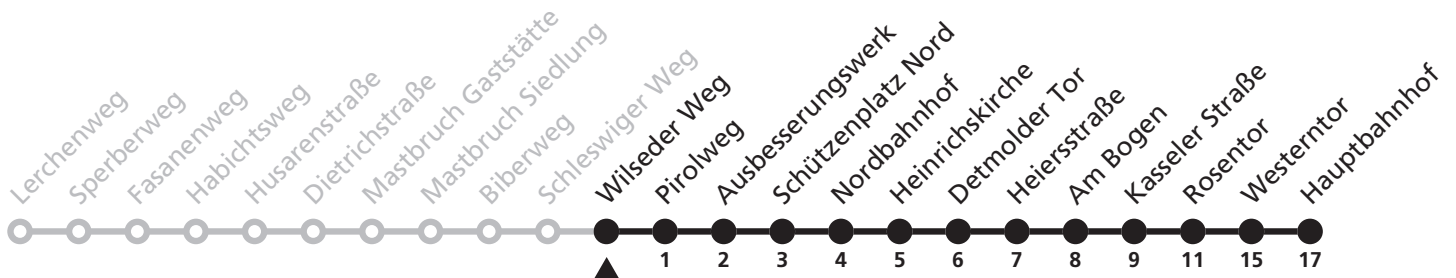

Gültig ab 13.10.2019

Uhr	Montag - Freitag	Uhr
7	12 ^S	7

S = nur an Schultagen

12

H Wilseder Weg
➔ Hauptbahnhof

Reisezeit in Minuten

Fahrten ohne Weghinweis verkehren auf Hauptweg. Außerhalb der Hauptverkehrszeit bestehen z.T. kürzere Reisezeiten.