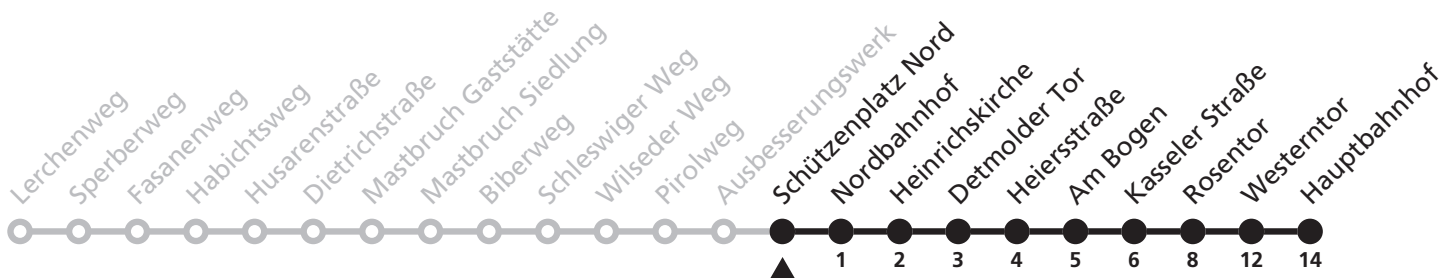

Gültig ab 13.10.2019

Uhr	Montag - Freitag	Uhr
7	15 ^S	7

S = nur an Schultagen

12

H Schützenplatz Nord
➔ Hauptbahnhof

Reisezeit in Minuten

Fahrten ohne Weghinweis verkehren auf Hauptweg. Außerhalb der Hauptverkehrszeit bestehen z.T. kürzere Reisezeiten.