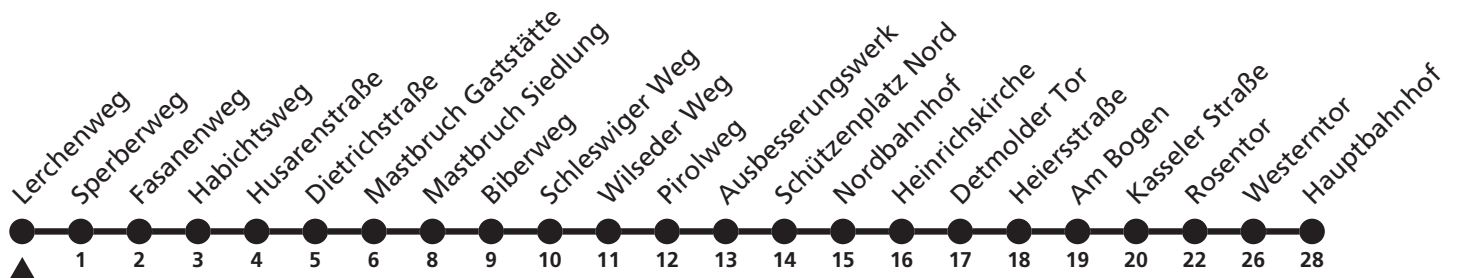

12

Ⓜ Lerchenweg
➔ Hauptbahnhof

Reisezeit in Minuten

Fahrten ohne Weghinweis verkehren auf Hauptweg. Außerhalb der Hauptverkehrszeit bestehen z.T. kürzere Reisezeiten.

Gültig ab 13.10.2019

Uhr	Montag - Freitag	Uhr
7	02 ^S	7

S = nur an Schultagen

12

H Sperberweg
→ Hauptbahnhof

Reisezeit in Minuten

Fahrten ohne Weghinweis verkehren auf Hauptweg. Außerhalb der Hauptverkehrszeit bestehen z.T. kürzere Reisezeiten.

Gültig ab 13.10.2019

Uhr	Montag - Freitag	Uhr
7	03 ^S	7

S = nur an Schultagen

12

H Fasanenweg
➔ Hauptbahnhof

Reisezeit in Minuten

Fahrten ohne Weghinweis verkehren auf Hauptweg. Außerhalb der Hauptverkehrszeit bestehen z.T. kürzere Reisezeiten.

Gültig ab 13.10.2019

Uhr	Montag - Freitag	Uhr
7	05 ^S	7

S = nur an Schultagen

12

H Husarenstraße
→ Hauptbahnhof

Reisezeit in Minuten

Fahrten ohne Weghinweis verkehren auf Hauptweg. Außerhalb der Hauptverkehrszeit bestehen z.T. kürzere Reisezeiten.