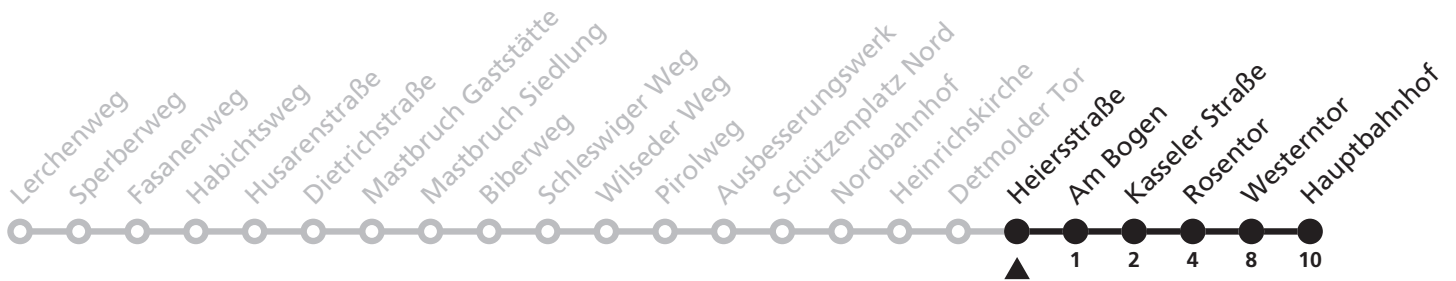

Gültig ab 13.10.2019

Uhr	Montag - Freitag	Uhr
7	19 ^S	7

S = nur an Schultagen

12

H Heiersstraße
→ Hauptbahnhof

Reisezeit in Minuten

Fahrten ohne Weghinweis verkehren auf Hauptweg. Außerhalb der Hauptverkehrszeit bestehen z.T. kürzere Reisezeiten.