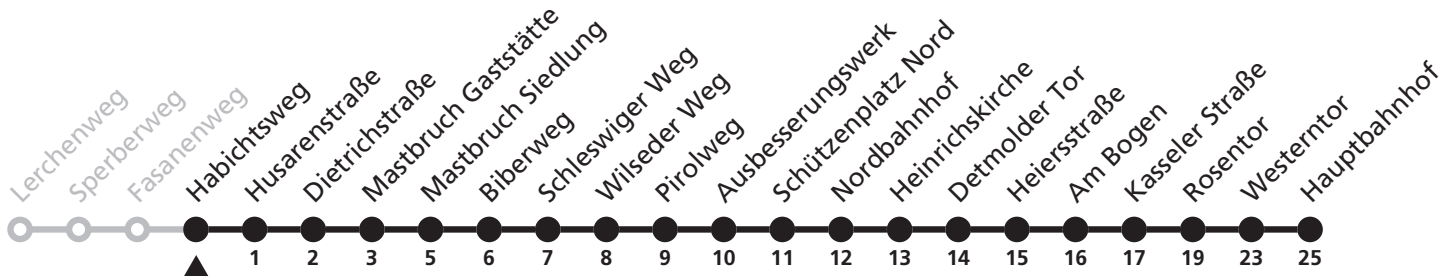

Uhr	Montag - Freitag	Uhr
7	03 ^S	7

S = nur an Schultagen

12

H Fasanenweg
➔ Hauptbahnhof

Reisezeit in Minuten

Fahrten ohne Weghinweis verkehren auf Hauptweg. Außerhalb der Hauptverkehrszeit bestehen z.T. kürzere Reisezeiten.

Gültig ab 13.10.2019

Uhr	Montag - Freitag	Uhr
7	04 ^S	7

S = nur an Schultagen

12

H Habichtsweg
→ Hauptbahnhof

Reisezeit in Minuten

Fahrten ohne Weghinweis verkehren auf Hauptweg. Außerhalb der Hauptverkehrszeit bestehen z.T. kürzere Reisezeiten.

Gültig ab 13.10.2019

Uhr	Montag - Freitag	Uhr
7	05 ^S	7

S = nur an Schultagen

12

H Husarenstraße
→ Hauptbahnhof

Reisezeit in Minuten

Fahrten ohne Weghinweis verkehren auf Hauptweg. Außerhalb der Hauptverkehrszeit bestehen z.T. kürzere Reisezeiten.

Gültig ab 13.10.2019

Uhr	Montag - Freitag	Uhr
7	06 ^S	7

S = nur an Schultagen

12

H Dietrichstraße
→ Hauptbahnhof

Reisezeit in Minuten

Fahrten ohne Weghinweis verkehren auf Hauptweg. Außerhalb der Hauptverkehrszeit bestehen z.T. kürzere Reisezeiten.