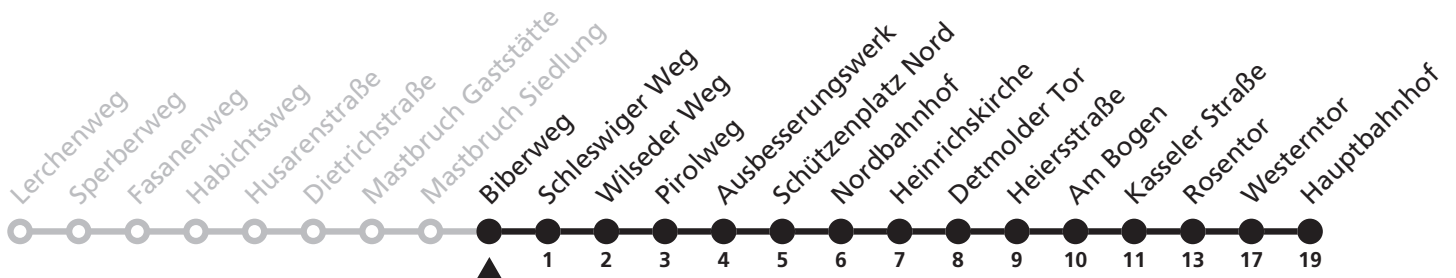

Gültig ab 13.10.2019

Uhr	Montag - Freitag	Uhr
7	10 ^S	7

S = nur an Schultagen

12

H Biberweg
➔ Hauptbahnhof

Reisezeit in Minuten

Fahrten ohne Weghinweis verkehren auf Hauptweg. Außerhalb der Hauptverkehrszeit bestehen z.T. kürzere Reisezeiten.

Gültig ab 13.10.2019

Uhr	Montag - Freitag	Uhr
7	11 ^S	7

S = nur an Schultagen

12

H Schleswiger Weg
➔ Hauptbahnhof

Reisezeit in Minuten

Fahrten ohne Weghinweis verkehren auf Hauptweg. Außerhalb der Hauptverkehrszeit bestehen z.T. kürzere Reisezeiten.