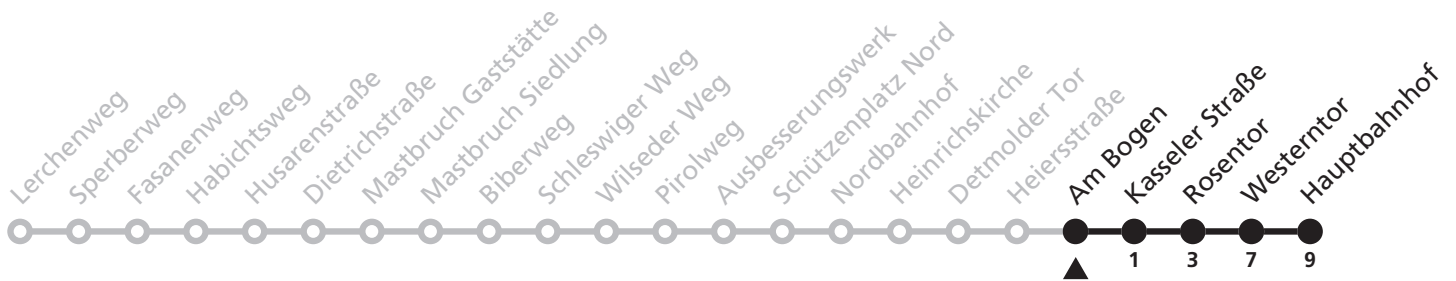

Gültig ab 13.10.2019

Uhr	Montag - Freitag	Uhr
7	20 ^S	7

S = nur an Schultagen

12

Ⓜ Am Bogen
➔ Hauptbahnhof

Reisezeit in Minuten

Fahrten ohne Weghinweis verkehren auf Hauptweg. Außerhalb der Hauptverkehrszeit bestehen z.T. kürzere Reisezeiten.