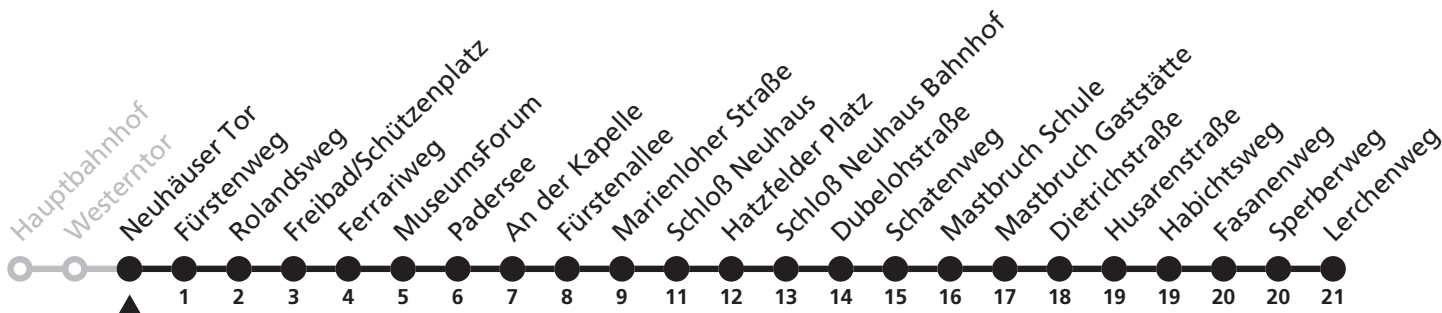

## Ⓜ Westerntor → Thuner Siedlung, Lerchenweg

Reisezeit in Minuten

Fahrten ohne Weghinweis verkehren auf Hauptweg. Außerhalb der Hauptverkehrszeit bestehen z.T. kürzere Reisezeiten.

Gültig ab 13.10.2019

Uhr	Montag - Freitag	Samstag	Sonn- und Feiertag	Uhr
5	47	47		5
6	17 47	47		6
7	17 47	17 47		7
8	17 47	17 47	18	8
9	17 47	17 47	18	9
10	17 47	17 47	18	10
11	17 47	17 47	18	11
12	17 47	17 47	18	12
13	17 47	17 47	18	13
14	17 47	17 47	18	14
15	17 47	17 47	18	15
16	17 47	17 47	18	16
17	17 47	17 47	18	17
18	17 47	17 47	18	18
19	17 47	17 47	18	19
20	17 47	17	05	20
21	17	05	05	21
22	05	05	05	22
23	05	05	05	23

## Ⓜ Neuhäuser Tor → Thuner Siedlung, Lerchenweg

Reisezeit in Minuten

Fahrten ohne Weghinweis verkehren auf Hauptweg. Außerhalb der Hauptverkehrszeit bestehen z.T. kürzere Reisezeiten.

Gültig ab 13.10.2019