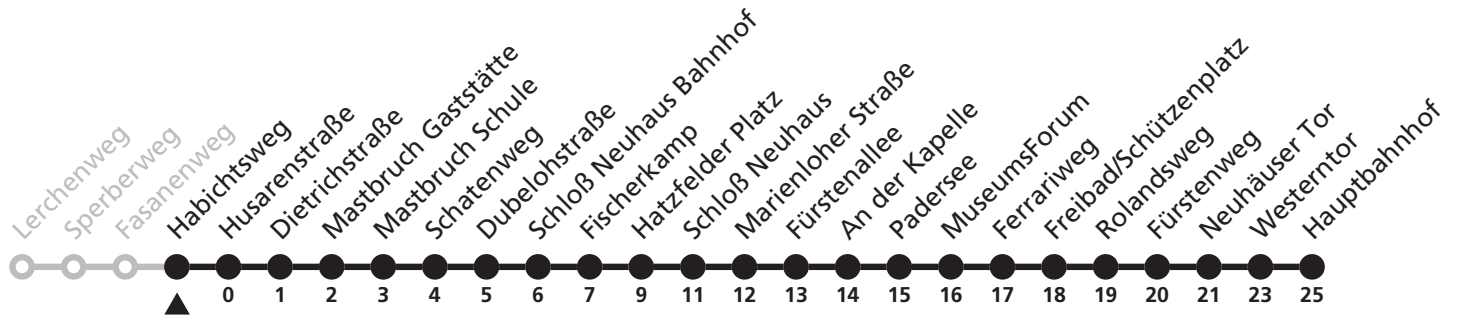

11

H Habichtsweg
→ Hauptbahnhof

Reisezeit in Minuten

Fahrten ohne Weghinweis verkehren auf Hauptweg. Außerhalb der Hauptverkehrszeit bestehen z.T. kürzere Reisezeiten.

Gültig ab 13.10.2019

Uhr	Montag - Freitag	Samstag	Sonn- und Feiertag	Uhr
5	20			5
6	19 47	19		6
7	05^S 17 47	17 47		7
8	17 47	17 47	49	8
9	17 47	17 47	49	9
10	17 47	17 47	49	10
11	17 47	17 47	49	11
12	17 47	17 47	49	12
13	17 47	17 47	49	13
14	17 47	17 47	49	14
15	17 47	17 47	49	15
16	17 47	17 47	49	16
17	17 47	17 47	49	17
18	17 47	19 49	49	18
19	19 49	19 49	49	19
20	19 49	19 49	34	20
21	19 49	34	34	21
22	34	34	34	22
23	34	34	34	23

S = nur an Schultagen