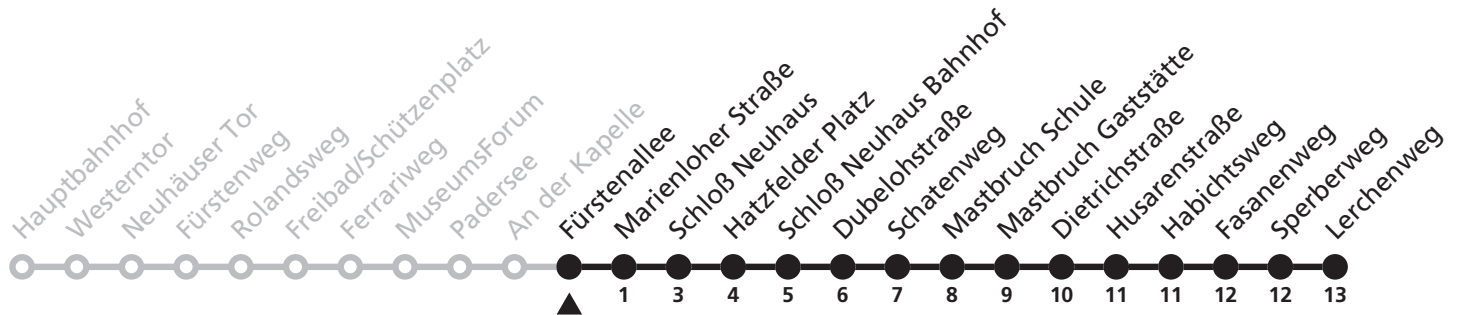

11

H Fürstenallee
→ Thuner Siedlung, Lerchenweg

Reisezeit in Minuten

Fahrten ohne Weghinweis verkehren auf Hauptweg. Außerhalb der Hauptverkehrszeit bestehen z.T. kürzere Reisezeiten.

Gültig ab 13.10.2019

Uhr	Montag - Freitag	Samstag	Sonn- und Feiertag	Uhr
5	57	57		5
6	27 57	57		6
7	27 57	27 57		7
8	27 57	27 57	27	8
9	27 57	27 57	27	9
10	27 57	27 57	27	10
11	27 57	27 57	27	11
12	27 57	27 57	27	12
13	27 57	27 57	27	13
14	27 57	27 57	27	14
15	27 57	27 57	27	15
16	27 57	27 57	27	16
17	27 57	27 57	27	17
18	27 57	27 57	27	18
19	27 57	27 57	27	19
20	27 57	27	14	20
21	27	14	14	21
22	14	14	14	22
23	14	14	14	23