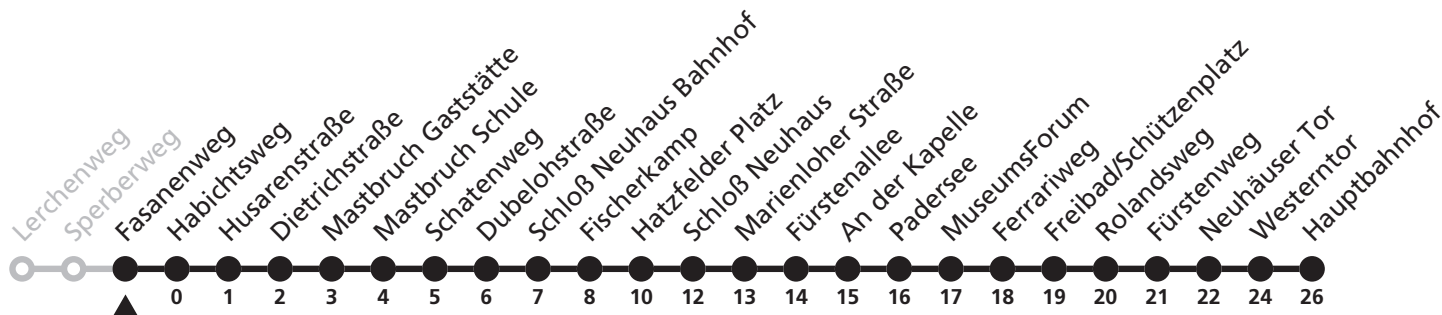

11

H Fasanenweg
→ Hauptbahnhof

Reisezeit in Minuten

Fahrten ohne Weghinweis verkehren auf Hauptweg. Außerhalb der Hauptverkehrszeit bestehen z.T. kürzere Reisezeiten.

Gültig ab 13.10.2019

Uhr	Montag - Freitag	Samstag	Sonn- und Feiertag	Uhr
5	20			5
6	19 47	19		6
7	05^S 17 47	17 47		7
8	17 47	17 47	49	8
9	17 47	17 47	49	9
10	17 47	17 47	49	10
11	17 47	17 47	49	11
12	17 47	17 47	49	12
13	17 47	17 47	49	13
14	17 47	17 47	49	14
15	17 47	17 47	49	15
16	17 47	17 47	49	16
17	17 47	17 47	49	17
18	17 47	19 49	49	18
19	19 49	19 49	49	19
20	19 49	19 49	34	20
21	19 49	34	34	21
22	34	34	34	22
23	34	34	34	23

S = nur an Schultagen