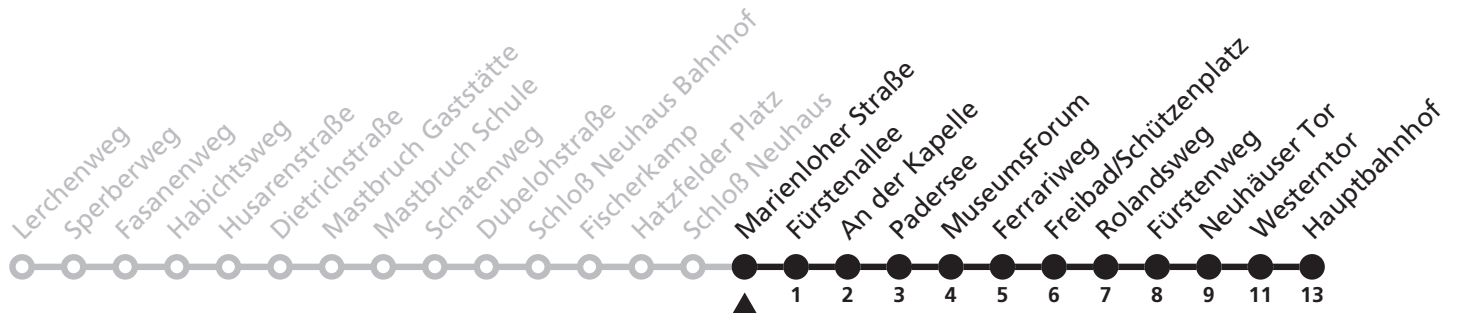

11

Ⓜ Marienloher Straße
➔ Hauptbahnhof

Reisezeit in Minuten

Fahrten ohne Weghinweis verkehren auf Hauptweg. Außerhalb der Hauptverkehrszeit bestehen z.T. kürzere Reisezeiten.

Gültig ab 13.10.2019

Uhr	Montag - Freitag	Samstag	Sonn- und Feiertag	Uhr
5	31			5
6	32	32		6
7	02 18^S 32	32		7
8	02 32	02 32		8
9	02 32	02 32	02	9
10	02 32	02 32	02	10
11	02 32	02 32	02	11
12	02 32	02 32	02	12
13	02 32	02 32	02	13
14	02 32	02 32	02	14
15	02 32	02 32	02	15
16	02 32	02 32	02	16
17	02 32	02 32	02	17
18	02 32	02 32	02	18
19	02 32	02 32	02	19
20	02 31	02 31	02 45	20
21	01 31	01 45	45	21
22	01 45	45	45	22
23	45	45	45	23

S = nur an Schultagen