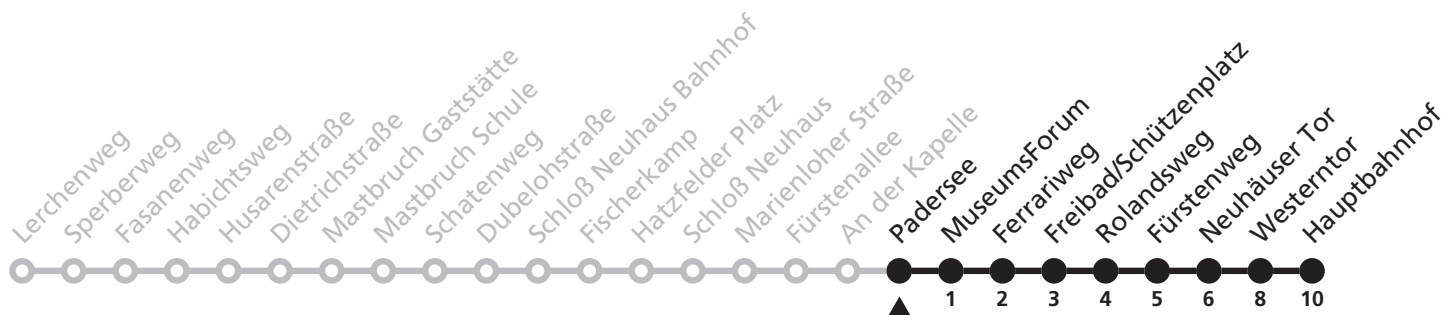

11

H Padersee
→ Hauptbahnhof

Reisezeit in Minuten

Fahrten ohne Weghinweis verkehren auf Hauptweg. Außerhalb der Hauptverkehrszeit bestehen z.T. kürzere Reisezeiten.

Gültig ab 13.10.2019

Uhr	Montag - Freitag	Samstag	Sonn- und Feiertag	Uhr
5	34			5
6	35	35		6
7	05 21^S 35	35		7
8	05 35	05 35		8
9	05 35	05 35	05	9
10	05 35	05 35	05	10
11	05 35	05 35	05	11
12	05 35	05 35	05	12
13	05 35	05 35	05	13
14	05 35	05 35	05	14
15	05 35	05 35	05	15
16	05 35	05 35	05	16
17	05 35	05 35	05	17
18	05 35	05 35	05	18
19	05 35	05 35	05	19
20	05 34	05 34	05 48	20
21	04 34	04 48	48	21
22	04 48	48	48	22
23	48	48	48	23

S = nur an Schultagen