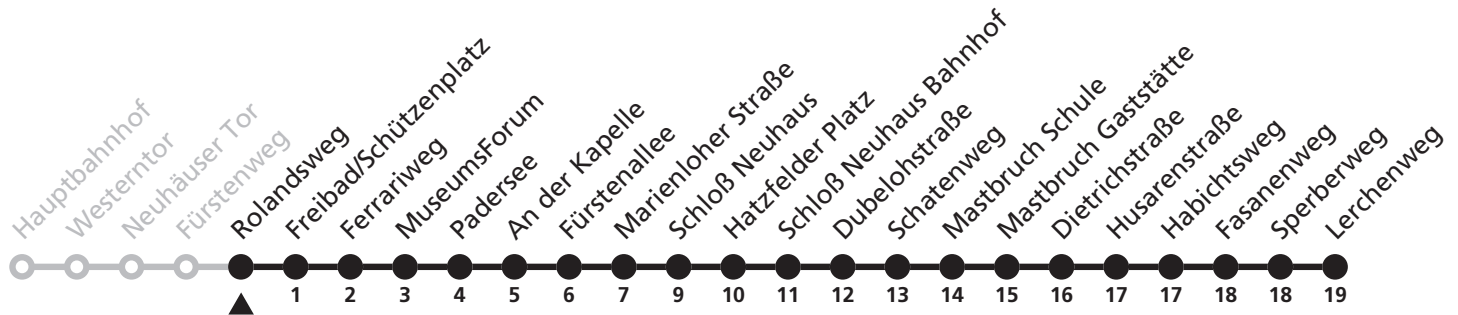

11

Ⓜ Rolandsweg → Thuner Siedlung, Lerchenweg

Reisezeit in Minuten

Fahrten ohne Weghinweis verkehren auf Hauptweg. Außerhalb der Hauptverkehrszeit bestehen z.T. kürzere Reisezeiten.

Gültig ab 13.10.2019

Uhr	Montag - Freitag	Samstag	Sonn- und Feiertag	Uhr
5	51	51		5
6	21 51	51		6
7	21 51	21 51		7
8	21 51	21 51	21	8
9	21 51	21 51	21	9
10	21 51	21 51	21	10
11	21 51	21 51	21	11
12	21 51	21 51	21	12
13	21 51	21 51	21	13
14	21 51	21 51	21	14
15	21 51	21 51	21	15
16	21 51	21 51	21	16
17	21 51	21 51	21	17
18	21 51	21 51	21	18
19	21 51	21 51	21	19
20	21 51	21	08	20
21	21	08	08	21
22	08	08	08	22
23	08	08	08	23