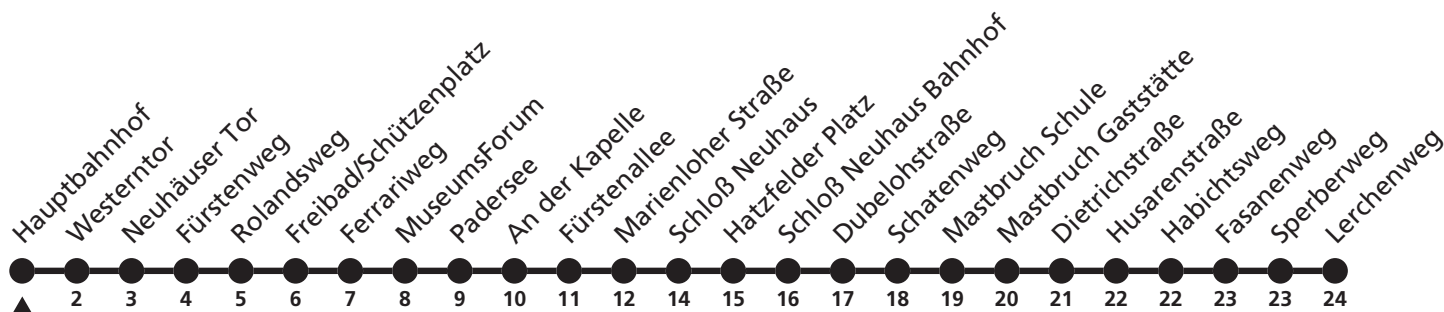

## Ⓜ Hauptbahnhof → Thuner Siedlung, Lerchenweg

Reisezeit in Minuten

Fahrten ohne Weghinweis verkehren auf Hauptweg. Außerhalb der Hauptverkehrszeit bestehen z.T. kürzere Reisezeiten.

Gültig ab 13.10.2019