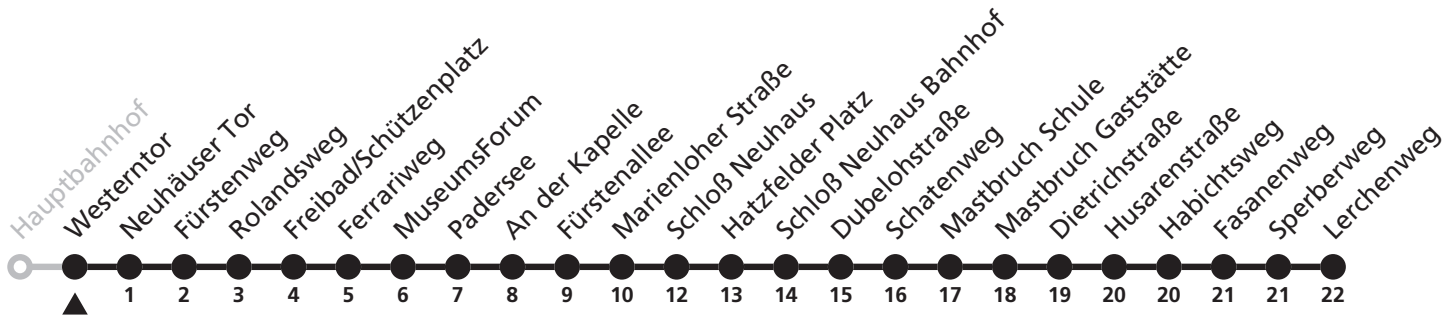

11

Ⓜ Westerntor → Thuner Siedlung, Lerchenweg

Reisezeit in Minuten

Fahrten ohne Weghinweis verkehren auf Hauptweg. Außerhalb der Hauptverkehrszeit bestehen z.T. kürzere Reisezeiten.

Gültig ab 13.10.2019

Uhr	Montag - Freitag	Samstag	Sonn- und Feiertag	Uhr
5	47	47		5
6	17 47	47		6
7	17 47	17 47		7
8	17 47	17 47	18	8
9	17 47	17 47	18	9
10	17 47	17 47	18	10
11	17 47	17 47	18	11
12	17 47	17 47	18	12
13	17 47	17 47	18	13
14	17 47	17 47	18	14
15	17 47	17 47	18	15
16	17 47	17 47	18	16
17	17 47	17 47	18	17
18	17 47	17 47	18	18
19	17 47	17 47	18	19
20	17 47	17	05	20
21	17	05	05	21
22	05	05	05	22
23	05	05	05	23