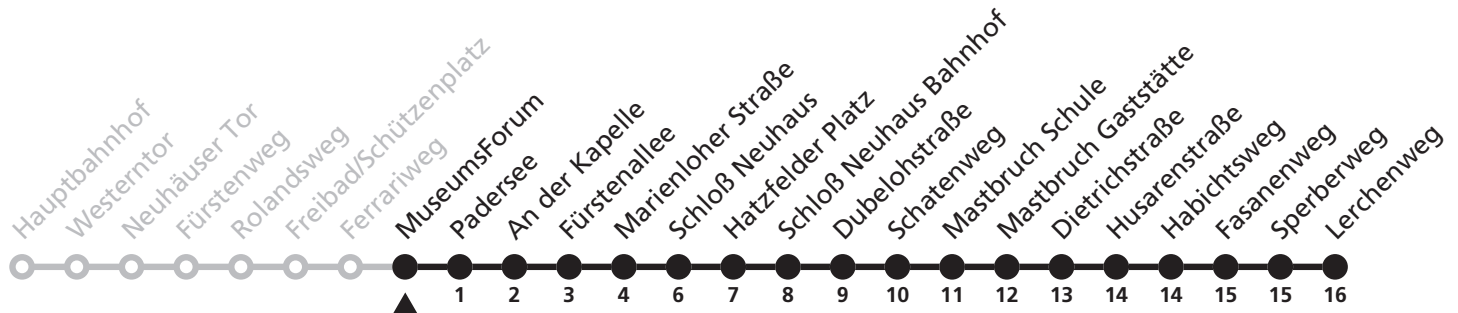

11

H MuseumsForum
→ Thuner Siedlung, Lerchenweg

Reisezeit in Minuten

Fahrten ohne Weghinweis verkehren auf Hauptweg. Außerhalb der Hauptverkehrszeit bestehen z.T. kürzere Reisezeiten.

Gültig ab 13.10.2019

Uhr	Montag - Freitag	Samstag	Sonn- und Feiertag	Uhr
5	54	54		5
6	24 54	54		6
7	24 54	24 54		7
8	24 54	24 54	24	8
9	24 54	24 54	24	9
10	24 54	24 54	24	10
11	24 54	24 54	24	11
12	24 54	24 54	24	12
13	24 54	24 54	24	13
14	24 54	24 54	24	14
15	24 54	24 54	24	15
16	24 54	24 54	24	16
17	24 54	24 54	24	17
18	24 54	24 54	24	18
19	24 54	24 54	24	19
20	24 54	24	11	20
21	24	11	11	21
22	11	11	11	22
23	11	11	11	23