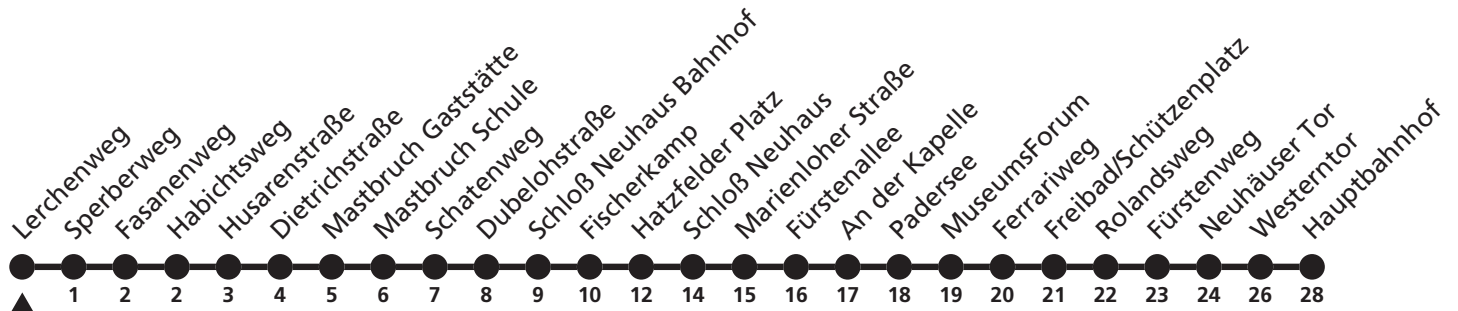

11

H Lerchenweg
→ Hauptbahnhof

Reisezeit in Minuten

Fahrten ohne Weghinweis verkehren auf Hauptweg. Außerhalb der Hauptverkehrszeit bestehen z.T. kürzere Reisezeiten.

Gültig ab 13.10.2019

Uhr	Montag - Freitag	Samstag	Sonn- und Feiertag	Uhr
5	18			5
6	17 45	17		6
7	03^S 15 45	15 45		7
8	15 45	15 45	47	8
9	15 45	15 45	47	9
10	15 45	15 45	47	10
11	15 45	15 45	47	11
12	15 45	15 45	47	12
13	15 45	15 45	47	13
14	15 45	15 45	47	14
15	15 45	15 45	47	15
16	15 45	15 45	47	16
17	15 45	15 45	47	17
18	15 45	17 47	47	18
19	17 47	17 47	47	19
20	17 47	17 47	32	20
21	17 47	32	32	21
22	32	32	32	22
23	32	32	32	23

S = nur an Schultagen