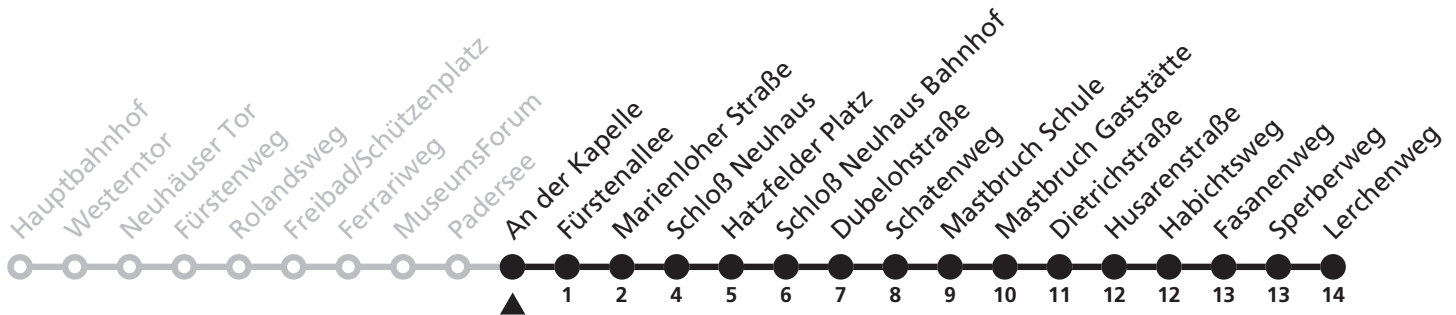

11

H An der Kapelle
→ Thuner Siedlung, Lerchenweg

Reisezeit in Minuten

Fahrten ohne Weghinweis verkehren auf Hauptweg. Außerhalb der Hauptverkehrszeit bestehen z.T. kürzere Reisezeiten.

Gültig ab 13.10.2019

Uhr	Montag - Freitag	Samstag	Sonn- und Feiertag	Uhr
5	56	56		5
6	26 56	56		6
7	26 56	26 56		7
8	26 56	26 56	26	8
9	26 56	26 56	26	9
10	26 56	26 56	26	10
11	26 56	26 56	26	11
12	26 56	26 56	26	12
13	26 56	26 56	26	13
14	26 56	26 56	26	14
15	26 56	26 56	26	15
16	26 56	26 56	26	16
17	26 56	26 56	26	17
18	26 56	26 56	26	18
19	26 56	26 56	26	19
20	26 56	26	13	20
21	26	13	13	21
22	13	13	13	22
23	13	13	13	23