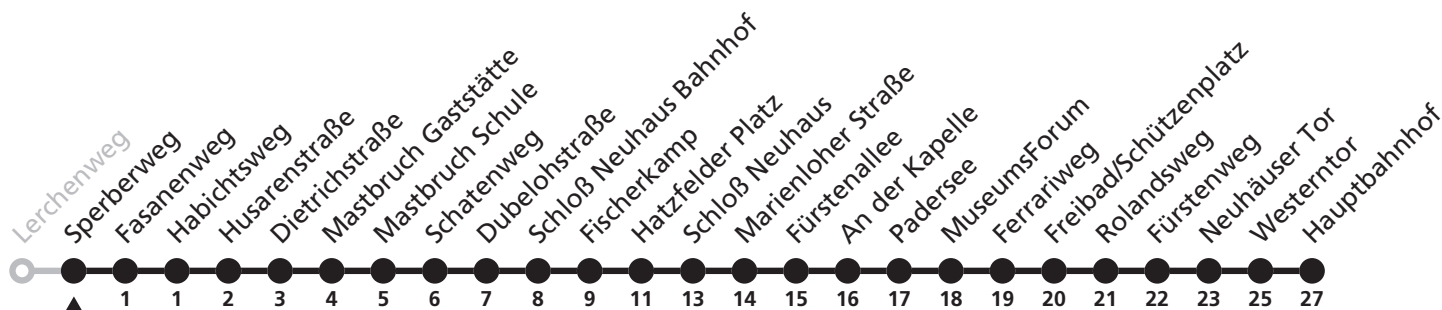

11

H Sperberweg
→ Hauptbahnhof

Reisezeit in Minuten

Fahrten ohne Weghinweis verkehren auf Hauptweg. Außerhalb der Hauptverkehrszeit bestehen z.T. kürzere Reisezeiten.

Gültig ab 13.10.2019

Uhr	Montag - Freitag	Samstag	Sonn- und Feiertag	Uhr
5	19			5
6	18 46	18		6
7	04^S 16 46	16 46		7
8	16 46	16 46	48	8
9	16 46	16 46	48	9
10	16 46	16 46	48	10
11	16 46	16 46	48	11
12	16 46	16 46	48	12
13	16 46	16 46	48	13
14	16 46	16 46	48	14
15	16 46	16 46	48	15
16	16 46	16 46	48	16
17	16 46	16 46	48	17
18	16 46	18 48	48	18
19	18 48	18 48	48	19
20	18 48	18 48	33	20
21	18 48	33	33	21
22	33	33	33	22
23	33	33	33	23

S = nur an Schultagen