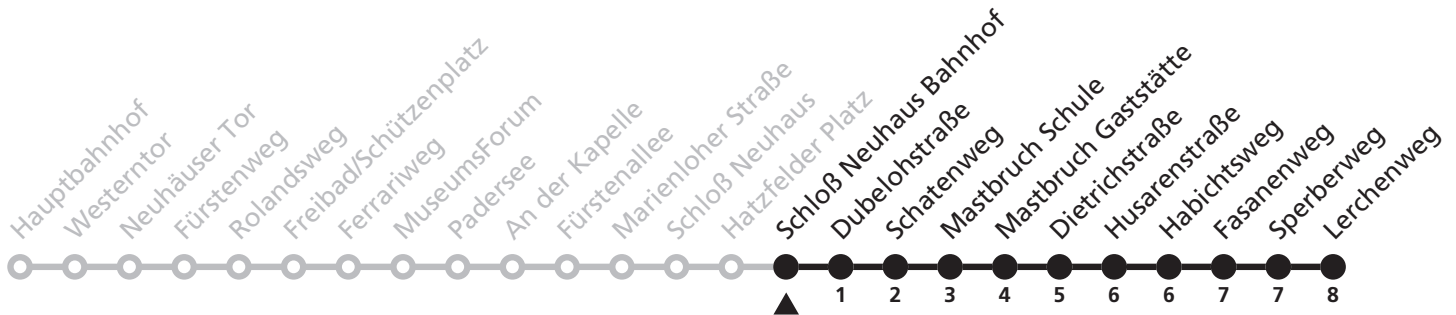

11

Ⓜ Schloß Neuhaus Bahnhof
➔ Thuner Siedlung, Lerchenweg

Reisezeit in Minuten

Fahrten ohne Weghinweis verkehren auf Hauptweg. Außerhalb der Hauptverkehrszeit bestehen z.T. kürzere Reisezeiten.

Gültig ab 13.10.2019

Uhr	Montag - Freitag	Samstag	Sonn- und Feiertag	Uhr
6	02 32	02		6
7	02 32	02 32		7
8	02 32	02 32	32	8
9	02 32	02 32	32	9
10	02 32	02 32	32	10
11	02 32	02 32	32	11
12	02 32	02 32	32	12
13	02 32	02 32	32	13
14	02 32	02 32	32	14
15	02 32	02 32	32	15
16	02 32	02 32	32	16
17	02 32	02 32	32	17
18	02 32	02 32	32	18
19	02 32	02 32	32	19
20	02 32	02 32	19	20
21	02 32	19	19	21
22	19	19	19	22
23	19	19	19	23