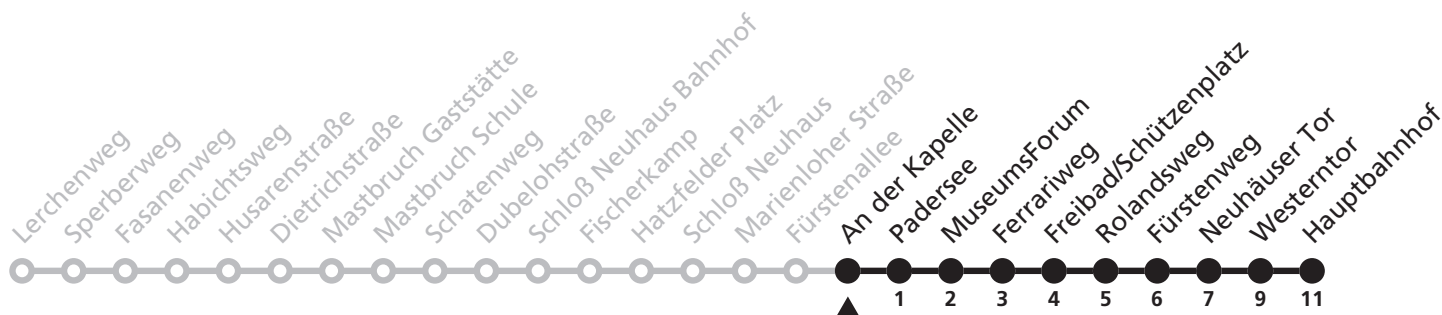

# 11

**H** An der Kapelle  
**→** Hauptbahnhof

Reisezeit in Minuten

Fahrten ohne Weghinweis verkehren auf Hauptweg. Außerhalb der Hauptverkehrszeit bestehen z.T. kürzere Reisezeiten.

Gültig ab 13.10.2019

Uhr	Montag - Freitag	Samstag	Sonn- und Feiertag	Uhr
5	33			5
6	34	34		6
7	04 20 <sup>S</sup> 34	34		7
8	04 34	04 34		8
9	04 34	04 34	04	9
10	04 34	04 34	04	10
11	04 34	04 34	04	11
12	04 34	04 34	04	12
13	04 34	04 34	04	13
14	04 34	04 34	04	14
15	04 34	04 34	04	15
16	04 34	04 34	04	16
17	04 34	04 34	04	17
18	04 34	04 34	04	18
19	04 34	04 34	04	19
20	04 33	04 33	04 47	20
21	03 33	03 47	47	21
22	03 47	47	47	22
23	47	47	47	23