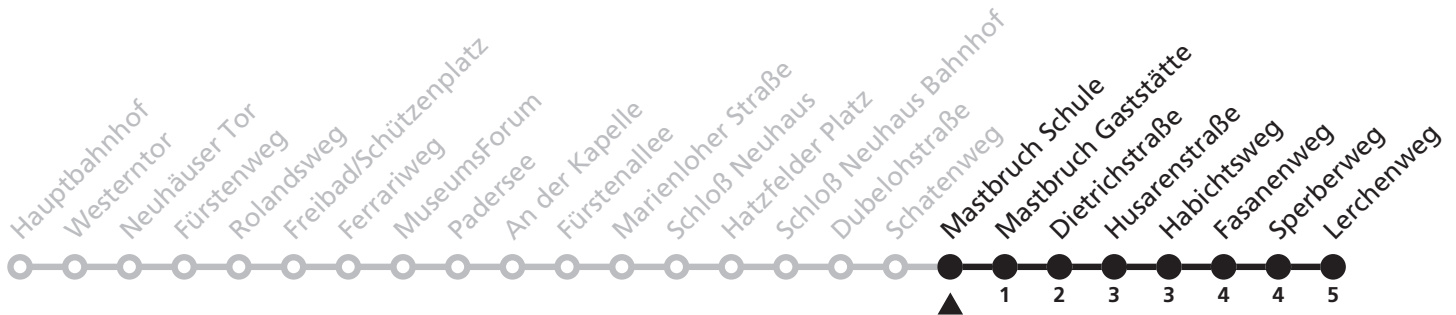

11

Ⓜ Mastbruch Schule → Thuner Siedlung, Lerchenweg

Reisezeit in Minuten

Fahrten ohne Weghinweis verkehren auf Hauptweg. Außerhalb der Hauptverkehrszeit bestehen z.T. kürzere Reisezeiten.

Gültig ab 13.10.2019

Uhr	Montag - Freitag	Samstag	Sonn- und Feiertag	Uhr
6	06 36	06		6
7	06 36	06 36		7
8	06 36	06 36	35	8
9	06 36	06 36	35	9
10	06 36	06 36	35	10
11	06 36	06 36	35	11
12	06 36	06 36	35	12
13	06 36	06 36	35	13
14	06 36	06 36	35	14
15	06 36	06 36	35	15
16	06 36	06 36	35	16
17	06 36	06 36	35	17
18	06 36	06 36	35	18
19	06 36	06 36	35	19
20	06 36	06 36	22	20
21	06 36	22	22	21
22	22	22	22	22
23	22	22	22	23