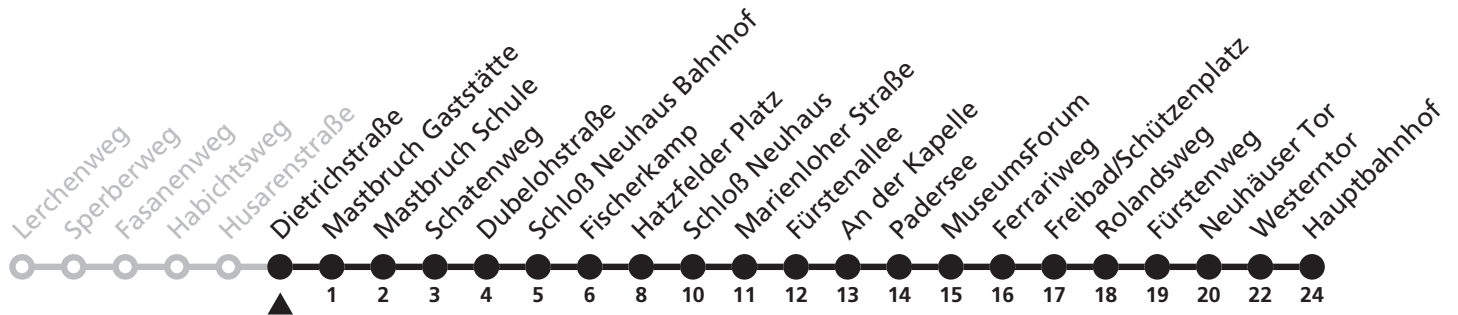

11

H Dietrichstraße
→ Hauptbahnhof

Reisezeit in Minuten

Fahrten ohne Weghinweis verkehren auf Hauptweg. Außerhalb der Hauptverkehrszeit bestehen z.T. kürzere Reisezeiten.

Gültig ab 13.10.2019

Uhr	Montag - Freitag	Samstag	Sonn- und Feiertag	Uhr
5	22			5
6	21 49	21		6
7	07^S 19 49	19 49		7
8	19 49	19 49	51	8
9	19 49	19 49	51	9
10	19 49	19 49	51	10
11	19 49	19 49	51	11
12	19 49	19 49	51	12
13	19 49	19 49	51	13
14	19 49	19 49	51	14
15	19 49	19 49	51	15
16	19 49	19 49	51	16
17	19 49	19 49	51	17
18	19 49	21 51	51	18
19	21 51	21 51	51	19
20	21 51	21 51	36	20
21	21 51	36	36	21
22	36	36	36	22
23	36	36	36	23

S = nur an Schultagen