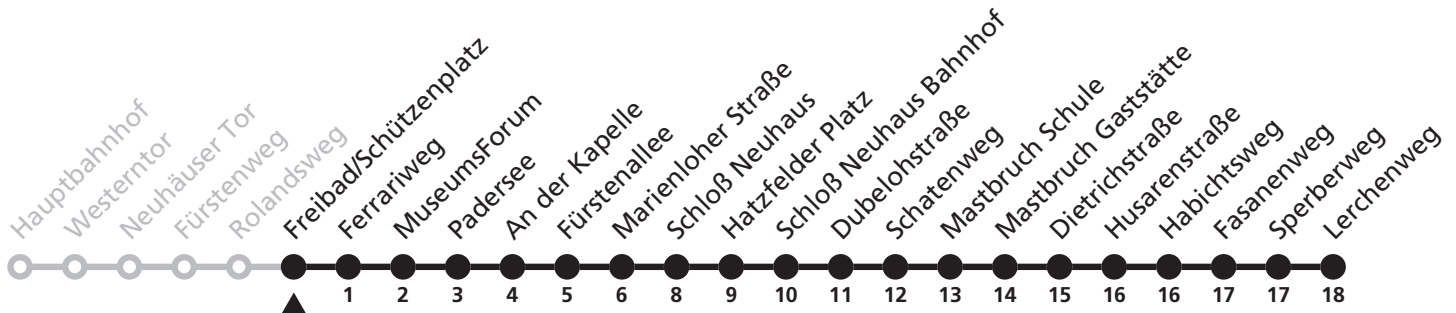

## Ⓜ Rolandsweg → Thuner Siedlung, Lerchenweg

Reisezeit in Minuten

Fahrten ohne Weghinweis verkehren auf Hauptweg. Außerhalb der Hauptverkehrszeit bestehen z.T. kürzere Reisezeiten.

Gültig ab 13.10.2019

Uhr	Montag - Freitag	Samstag	Sonn- und Feiertag	Uhr
5	51	51		5
6	21 51	51		6
7	21 51	21 51		7
8	21 51	21 51	21	8
9	21 51	21 51	21	9
10	21 51	21 51	21	10
11	21 51	21 51	21	11
12	21 51	21 51	21	12
13	21 51	21 51	21	13
14	21 51	21 51	21	14
15	21 51	21 51	21	15
16	21 51	21 51	21	16
17	21 51	21 51	21	17
18	21 51	21 51	21	18
19	21 51	21 51	21	19
20	21 51	21	08	20
21	21	08	08	21
22	08	08	08	22
23	08	08	08	23

# 11

**H** Freibad/Schützenplatz  
 → Thuner Siedlung, Lerchenweg

Reisezeit in Minuten

Fahrten ohne Weghinweis verkehren auf Hauptweg. Außerhalb der Hauptverkehrszeit bestehen z.T. kürzere Reisezeiten.

Gültig ab 13.10.2019