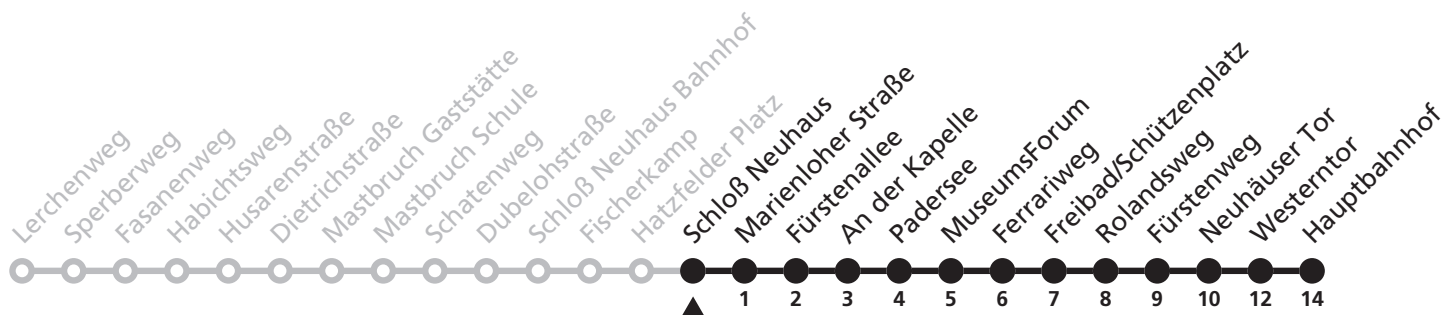

11

Ⓜ Schloß Neuhaus
➔ Hauptbahnhof

Reisezeit in Minuten

Fahrten ohne Weghinweis verkehren auf Hauptweg. Außerhalb der Hauptverkehrszeit bestehen z.T. kürzere Reisezeiten.

Gültig ab 13.10.2019

Uhr	Montag - Freitag	Samstag	Sonn- und Feiertag	Uhr
5	30			5
6	31	31		6
7	01 17^S 31	31		7
8	01 31	01 31		8
9	01 31	01 31	01	9
10	01 31	01 31	01	10
11	01 31	01 31	01	11
12	01 31	01 31	01	12
13	01 31	01 31	01	13
14	01 31	01 31	01	14
15	01 31	01 31	01	15
16	01 31	01 31	01	16
17	01 31	01 31	01	17
18	01 31	01 31	01	18
19	01 31	01 31	01	19
20	01 31	01 31	01 45	20
21	01 31	01 45	45	21
22	01 45	45	45	22
23	45	45	45	23

S = nur an Schultagen