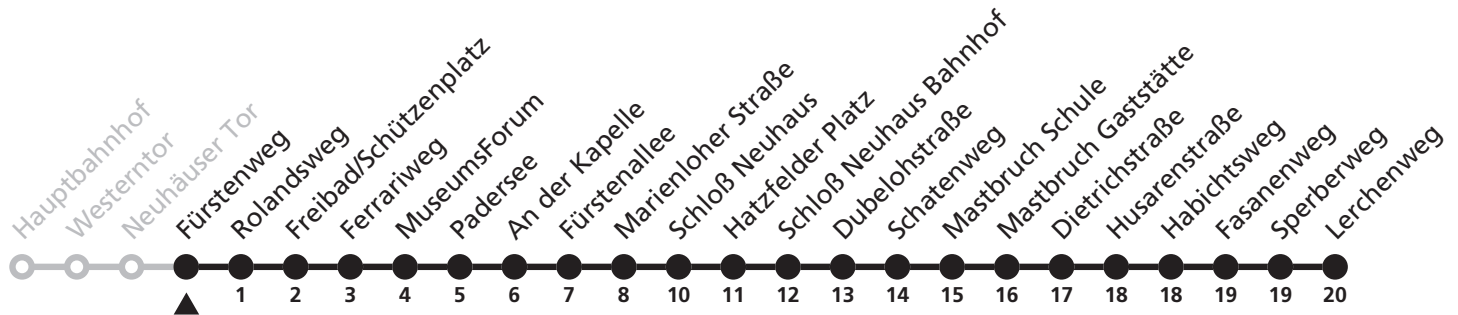

## Ⓜ Neuhäuser Tor → Thuner Siedlung, Lerchenweg

Reisezeit in Minuten

Fahrten ohne Weghinweis verkehren auf Hauptweg. Außerhalb der Hauptverkehrszeit bestehen z.T. kürzere Reisezeiten.

Gültig ab 13.10.2019

# 11

**H** Fürstenweg  
 → Thuner Siedlung, Lerchenweg

Reisezeit in Minuten

Fahrten ohne Weghinweis verkehren auf Hauptweg. Außerhalb der Hauptverkehrszeit bestehen z.T. kürzere Reisezeiten.

Gültig ab 13.10.2019