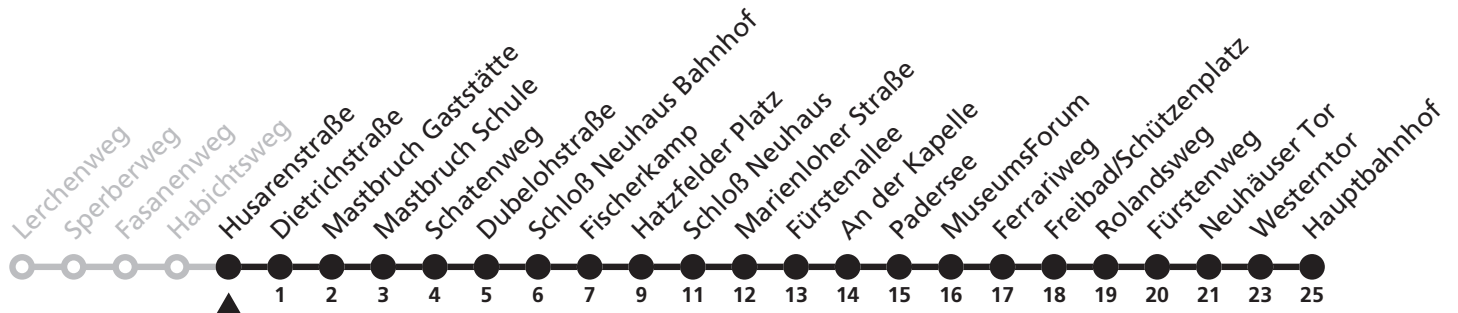

11

Ⓜ Husarenstraße → Hauptbahnhof

Reisezeit in Minuten

Fahrten ohne Weghinweis verkehren auf Hauptweg. Außerhalb der Hauptverkehrszeit bestehen z.T. kürzere Reisezeiten.

Gültig ab 13.10.2019

Uhr	Montag - Freitag	Samstag	Sonn- und Feiertag	Uhr
5	21			5
6	20 48	20		6
7	06^S 18 48	18 48		7
8	18 48	18 48	50	8
9	18 48	18 48	50	9
10	18 48	18 48	50	10
11	18 48	18 48	50	11
12	18 48	18 48	50	12
13	18 48	18 48	50	13
14	18 48	18 48	50	14
15	18 48	18 48	50	15
16	18 48	18 48	50	16
17	18 48	18 48	50	17
18	18 48	20 50	50	18
19	20 50	20 50	50	19
20	20 50	20 50	35	20
21	20 50	35	35	21
22	35	35	35	22
23	35	35	35	23

S = nur an Schultagen