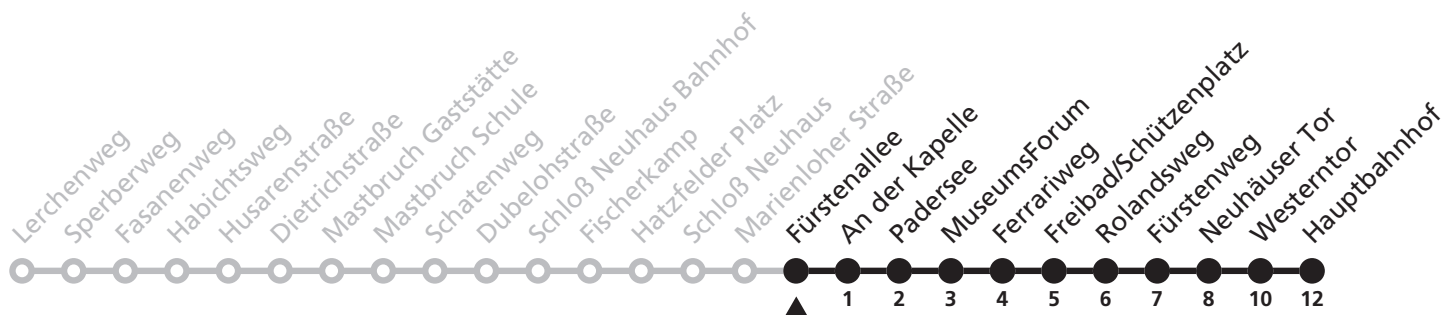

11

H Fürstenallee
→ Hauptbahnhof

Reisezeit in Minuten

Fahrten ohne Weghinweis verkehren auf Hauptweg. Außerhalb der Hauptverkehrszeit bestehen z.T. kürzere Reisezeiten.

Gültig ab 13.10.2019

Uhr	Montag - Freitag	Samstag	Sonn- und Feiertag	Uhr
5	32			5
6	33	33		6
7	03 19^S 33	33		7
8	03 33	03 33		8
9	03 33	03 33	03	9
10	03 33	03 33	03	10
11	03 33	03 33	03	11
12	03 33	03 33	03	12
13	03 33	03 33	03	13
14	03 33	03 33	03	14
15	03 33	03 33	03	15
16	03 33	03 33	03	16
17	03 33	03 33	03	17
18	03 33	03 33	03	18
19	03 33	03 33	03	19
20	03 32	03 32	03 46	20
21	02 32	02 46	46	21
22	02 46	46	46	22
23	46	46	46	23

S = nur an Schultagen