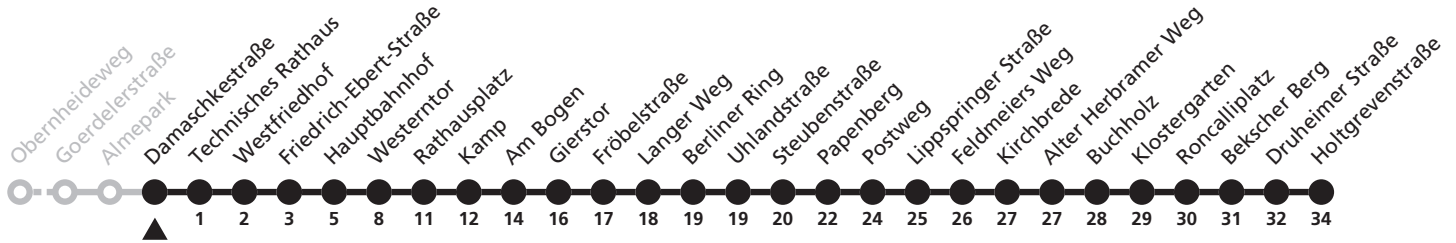

8

H Damaschkestraße
→ Neuenbeken, Holtgrevenstraße

Reisezeit in Minuten

Fahrten ohne Weghinweis verkehren auf Hauptweg. Außerhalb der Hauptverkehrszeit bestehen z.T. kürzere Reisezeiten.

Gültig ab 13.10.2019

Uhr	Montag - Freitag	Samstag	Sonn- und Feiertag	Uhr
5	55	55		5
6	38	38		6
7	08 38	08 38		7
8	08 38	08 38	08	8
9	08 38	08 38	08	9
10	08 38	08 38	08	10
11	08 38	08 38	08	11
12	08 38	08 38	08	12
13	08 38	08 38	08	13
14	08 38	08 38	08	14
15	08 38	08 38	08	15
16	08 38	08 38	08	16
17	08 38	08 38	08	17
18	08 38	08 38	08	18
19	08 38	08 38	08	19
20	08 38	08 38	23	20
21	08 38	23	23	21
22	23	23	23	22
23	23	23	23	23