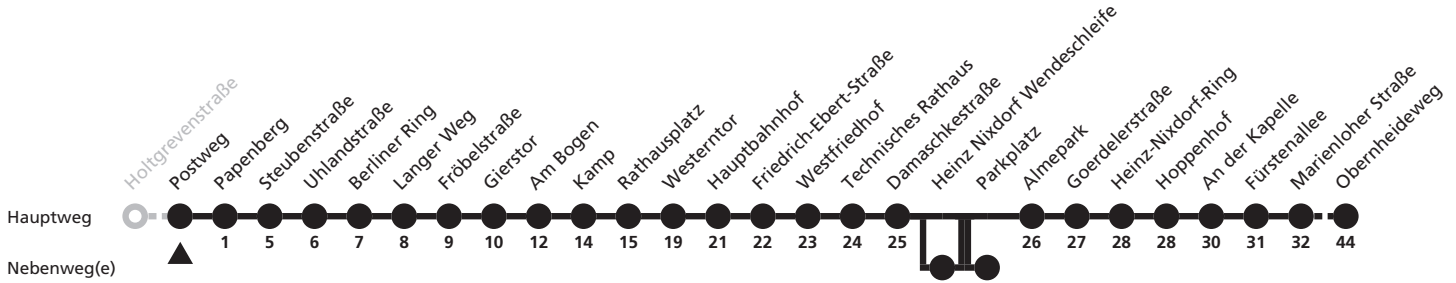

8

H Postweg
➔ Gesseln, Obernheideweg

Reisezeit in Minuten

Fahrten ohne Weghinweis verkehren auf Hauptweg. Außerhalb der Hauptverkehrszeit bestehen z.T. kürzere Reisezeiten.

Gültig ab 13.10.2019

Uhr	Montag - Freitag	Samstag	Sonn- und Feiertag	Uhr
5	13^b_c			5
6	01^c 23^c 56	23 56		6
7	21^c 56	21 56		7
8	26 56	26 56	56	8
9	26 56	26 56	56	9
10	26 56	26 56	56	10
11	26 56	26 56	56	11
12	26 56	26 56	56	12
13	26 56	26 56	56	13
14	26 56	26 56	56	14
15	26 56	26 56	56	15
16	26 56	26 56	56	16
17	26 56	26 56	56	17
18	26 56	26 56	56	18
19	26 56	26 56		19
20	26 56	26	15	20
21	26	15	15	21
22	15	15	15	22
23	15	15	15	23
0	01^a	01^a	01^a	0

a = bis Hauptbahnhof   b = bis Parkplatz   c = fährt über Heinz Nixdorf Wendeschleife