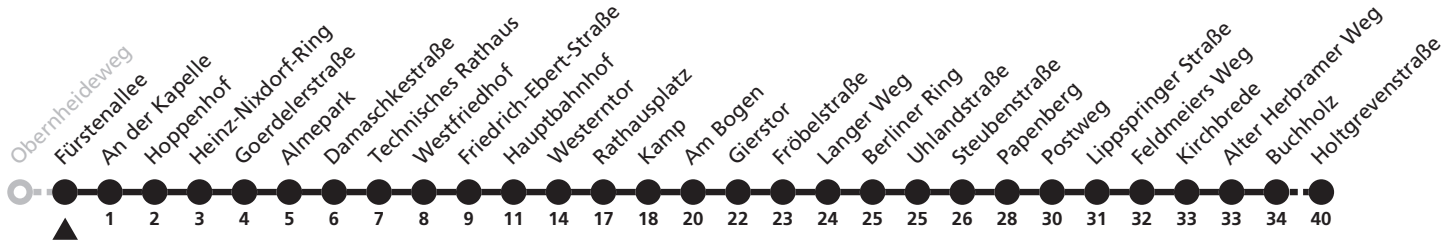

8

H Fürstenallee
→ Neuenbeken, Holtgrevenstraße

Reisezeit in Minuten

Fahrten ohne Weghinweis verkehren auf Hauptweg. Außerhalb der Hauptverkehrszeit bestehen z.T. kürzere Reisezeiten.

Gültig ab 13.10.2019

Uhr	Montag - Freitag	Samstag	Sonn- und Feiertag	Uhr
5	50	50		5
6	32	32		6
7	02 32	02 32		7
8	02 32	02 32	02	8
9	02 32	02 32	02	9
10	02 32	02 32	02	10
11	02 32	02 32	02	11
12	02 32	02 32	02	12
13	02 32	02 32	02	13
14	02 32	02 32	02	14
15	02 32	02 32	02	15
16	02 32	02 32	02	16
17	02 32	02 32	02	17
18	02 32	02 32	02	18
19	02 32	02 32	02	19
20	02 32	02 32	18	20
21	02 32	18	18	21
22	18	18	18	22
23	18	18	18	23