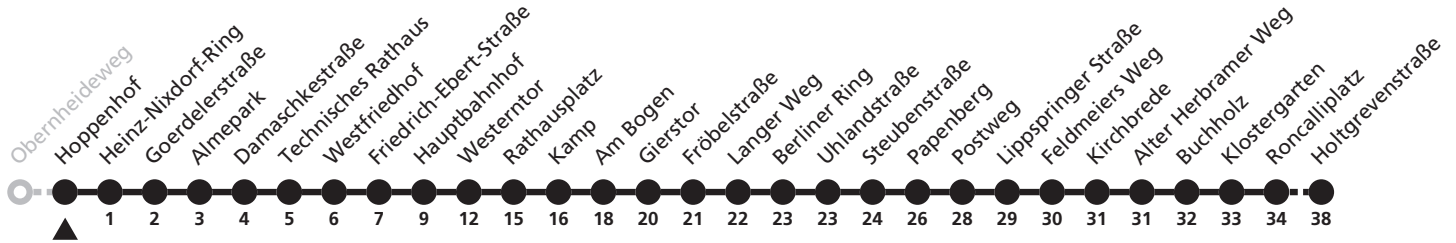

8

H Hoppenhof
→ Neuenbeken, Holtgrevenstraße

Reisezeit in Minuten

Fahrten ohne Weghinweis verkehren auf Hauptweg. Außerhalb der Hauptverkehrszeit bestehen z.T. kürzere Reisezeiten.

Gültig ab 13.10.2019

Uhr	Montag - Freitag	Samstag	Sonn- und Feiertag	Uhr
5	51	51		5
6	34	34		6
7	04 34	04 34		7
8	04 34	04 34	04	8
9	04 34	04 34	04	9
10	04 34	04 34	04	10
11	04 34	04 34	04	11
12	04 34	04 34	04	12
13	04 34	04 34	04	13
14	04 34	04 34	04	14
15	04 34	04 34	04	15
16	04 34	04 34	04	16
17	04 34	04 34	04	17
18	04 34	04 34	04	18
19	04 34	04 34	04	19
20	04 34	04 34	19	20
21	04 34	19	19	21
22	19	19	19	22
23	19	19	19	23