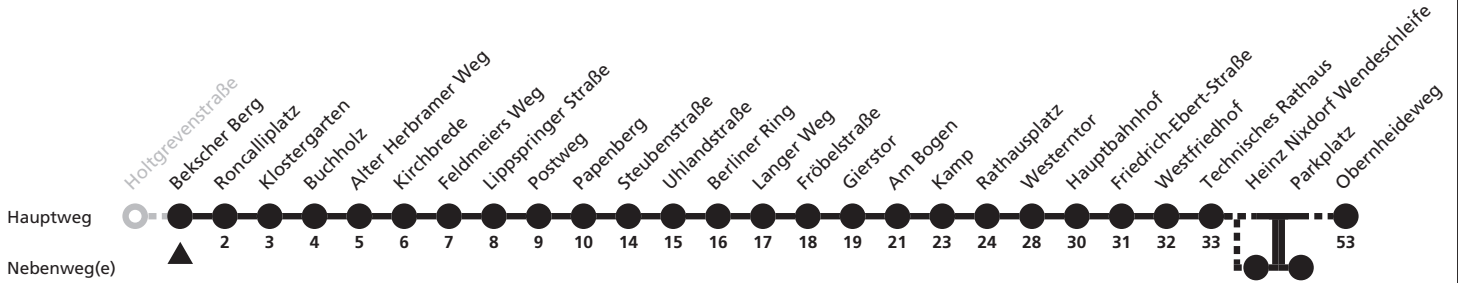

8

Ⓜ Bekscher Berg ➔ Gesseln, Obernheideweg

Reisezeit in Minuten

Fahrten ohne Weghinweis verkehren auf Hauptweg. Außerhalb der Hauptverkehrszeit bestehen z.T. kürzere Reisezeiten.

Gültig ab 13.10.2019

Uhr	Montag - Freitag	Samstag	Sonn- und Feiertag	Uhr
5	05^b 52^c			5
6	14^c 47	14 47		6
7	11^c 47	11 47		7
8	17 47	17 47	47	8
9	17 47	17 47	47	9
10	17 47	17 47	47	10
11	17 47	17 47	47	11
12	17 47	17 47	47	12
13	17 47	17 47	47	13
14	17 47	17 47	47	14
15	17 47	17 47	47	15
16	17 47	17 47	47	16
17	17 47	17 47	47	17
18	17 47	17 47	47	18
19	17 47	17 47		19
20	17 47	17	06	20
21	17	06	06	21
22	06	06	06	22
23	06 53^a	06 53^a	06 53^a	23

a = bis Hauptbahnhof   b = bis Parkplatz   c = fährt über Heinz Nixdorf Wendeschleife