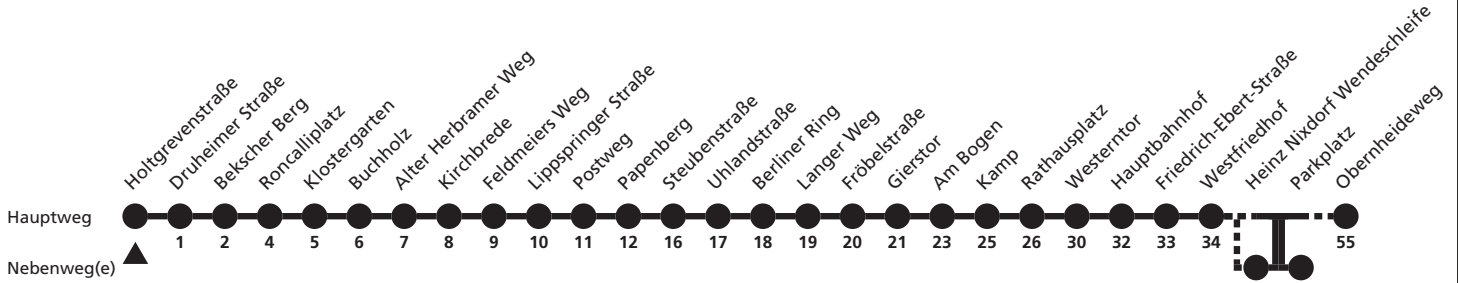

8

H Holtgrevenstraße → Gesseln, Obernheideweg

Reisezeit in Minuten

Fahrten ohne Weghinweis verkehren auf Hauptweg. Außerhalb der Hauptverkehrszeit bestehen z.T. kürzere Reisezeiten.

Gültig ab 13.10.2019

Uhr	Montag - Freitag	Samstag	Sonn- und Feiertag	Uhr
5	04^b 51^c			5
6	12^c 45	12 45		6
7	09^c 45	09 45		7
8	15 45	15 45	45	8
9	15 45	15 45	45	9
10	15 45	15 45	45	10
11	15 45	15 45	45	11
12	15 45	15 45	45	12
13	15 45	15 45	45	13
14	15 45	15 45	45	14
15	15 45	15 45	45	15
16	15 45	15 45	45	16
17	15 45	15 45	45	17
18	15 45	15 45	45	18
19	15 45	15 45		19
20	15 45	15	05	20
21	15	05	05	21
22	05	05	05	22
23	05 52^a	05 52^a	05 52^a	23

a = bis Hauptbahnhof   b = bis Parkplatz   c = fährt über Heinz Nixdorf Wendeschleife