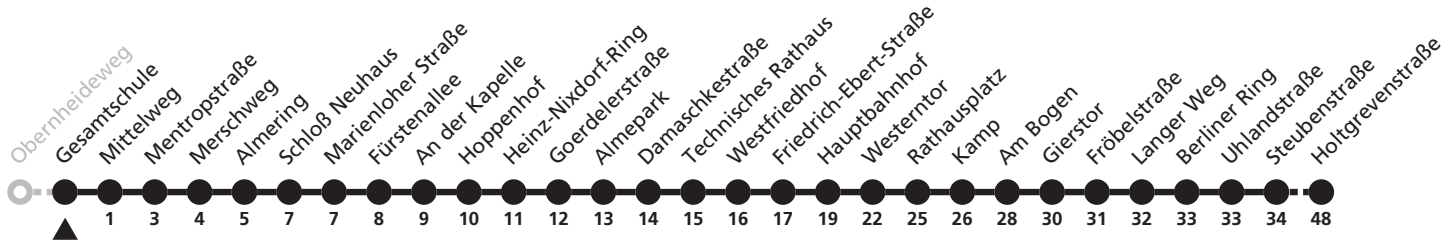

8

H Gesamtschule
→ Neuenbeken, Holtgrevenstraße

Reisezeit in Minuten

Fahrten ohne Weghinweis verkehren auf Hauptweg. Außerhalb der Hauptverkehrszeit bestehen z.T. kürzere Reisezeiten.

Gültig ab 13.10.2019

Uhr	Montag - Freitag	Samstag	Sonn- und Feiertag	Uhr
5	43	43		5
6	24 52	24 52		6
7	22 52	22 52	54	7
8	22 52	22 52	54	8
9	22 52	22 52	54	9
10	22 52	22 52	54	10
11	22 52	22 52	54	11
12	22 52	22 52	54	12
13	22 52	22 52	54	13
14	22 52	22 52	54	14
15	22 52	22 52	54	15
16	22 52	22 52	54	16
17	22 52	22 52	54	17
18	22 52	22 52	54	18
19	24 54	24 54		19
20	24 54	24	11	20
21	24	11	11	21
22	11	11	11	22
23	11	11	11	23