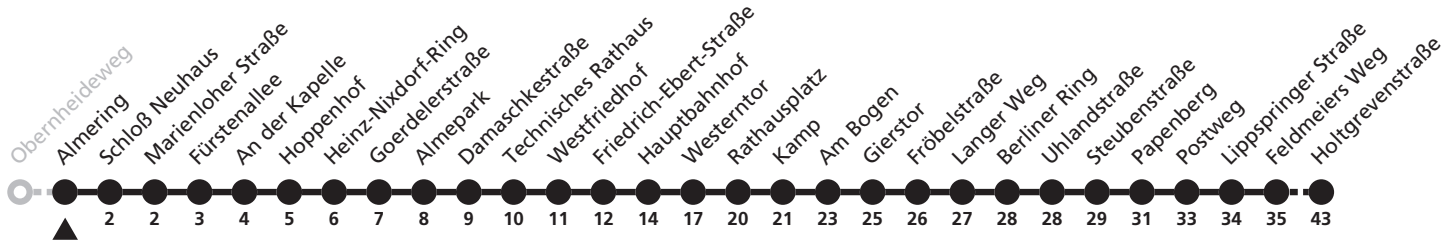

8

Merschweg Neuenbeken, Holtgrevenstraße

Reisezeit in Minuten

Fahrten ohne Weghinweis verkehren auf Hauptweg. Außerhalb der Hauptverkehrszeit bestehen z.T. kürzere Reisezeiten.

Gültig ab 13.10.2019

Uhr	Montag - Freitag	Samstag	Sonn- und Feiertag	Uhr
5	46	46		5
6	28 56	28 56		6
7	26 56	26 56	58	7
8	26 56	26 56	58	8
9	26 56	26 56	58	9
10	26 56	26 56	58	10
11	26 56	26 56	58	11
12	26 56	26 56	58	12
13	26 56	26 56	58	13
14	26 56	26 56	58	14
15	26 56	26 56	58	15
16	26 56	26 56	58	16
17	26 56	26 56	58	17
18	26 56	26 56	58	18
19	28 58	28 58		19
20	28 58	28	14	20
21	28	14	14	21
22	14	14	14	22
23	14	14	14	23

8

Almering → Neuenbeken, Holtgrevenstraße

Reisezeit in Minuten

Fahrten ohne Weghinweis verkehren auf Hauptweg. Außerhalb der Hauptverkehrszeit bestehen z.T. kürzere Reisezeiten.

Gültig ab 13.10.2019

Uhr	Montag - Freitag	Samstag	Sonn- und Feiertag	Uhr
5	47	47		5
6	29 57	29 57		6
7	27 57	27 57	59	7
8	27 57	27 57	59	8
9	27 57	27 57	59	9
10	27 57	27 57	59	10
11	27 57	27 57	59	11
12	27 57	27 57	59	12
13	27 57	27 57	59	13
14	27 57	27 57	59	14
15	27 57	27 57	59	15
16	27 57	27 57	59	16
17	27 57	27 57	59	17
18	27 57	27 57	59	18
19	29 59	29 59		19
20	29 59	29	15	20
21	29	15	15	21
22	15	15	15	22
23	15	15	15	23

8

Ⓜ Schloß Neuhaus → Neuenbeken, Holtgrevenstraße

Reisezeit in Minuten

Fahrten ohne Weghinweis verkehren auf Hauptweg. Außerhalb der Hauptverkehrszeit bestehen z.T. kürzere Reisezeiten.

Gültig ab 13.10.2019