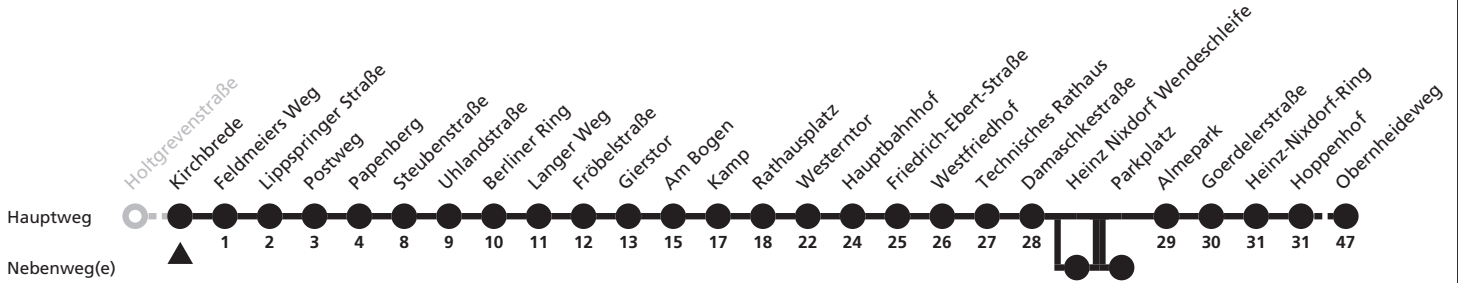

a = bis Hauptbahnhof b = bis Parkplatz c = fährt über Heinz Nixdorf Wendeschleife

8

H Kirchbreite
→ Gesseln, Obernheideweg

Reisezeit in Minuten

Fahrten ohne Weghinweis verkehren auf Hauptweg. Außerhalb der Hauptverkehrszeit bestehen z.T. kürzere Reisezeiten.