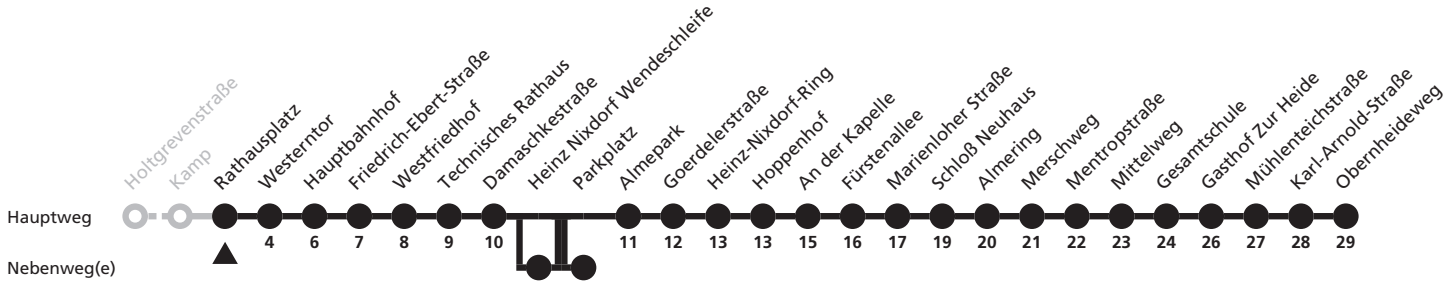

8

Ⓜ Rathausplatz → Gesseln, Obernheideweg

Reisezeit in Minuten

Fahrten ohne Weghinweis verkehren auf Hauptweg. Außerhalb der Hauptverkehrszeit bestehen z.T. kürzere Reisezeiten.

Gültig ab 13.10.2019

Uhr	Montag - Freitag	Samstag	Sonn- und Feiertag	Uhr
5	25^b c			5
6	13^c 38^c	38		6
7	11 36^c	11 36		7
8	11 41	11 41		8
9	11 41	11 41	11	9
10	11 41	11 41	11	10
11	11 41	11 41	11	11
12	11 41	11 41	11	12
13	11 41	11 41	11	13
14	11 41	11 41	11	14
15	11 41	11 41	11	15
16	11 41	11 41	11	16
17	11 41	11 41	11	17
18	11 41	11 41	11	18
19	11 41	11 41	11	19
20	11 41	11 41	27	20
21	11 41	27	27	21
22	27	27	27	22
23	27	27	27	23
0	12^a	12^a	12^a	0

a = bis Hauptbahnhof   b = bis Parkplatz   c = fährt über Heinz Nixdorf Wendeschleife