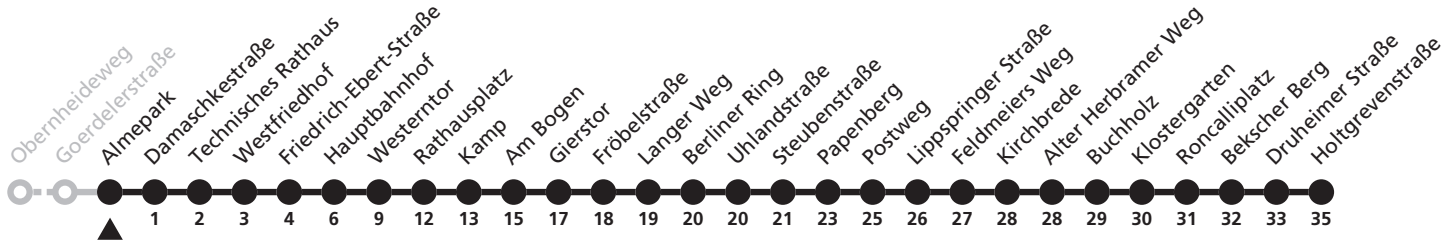

8

H **Almepark**
→ Neuenbeken, Holtgrevenstraße

Reisezeit in Minuten

Fahrten ohne Weghinweis verkehren auf Hauptweg. Außerhalb der Hauptverkehrszeit bestehen z.T. kürzere Reisezeiten.

Gültig ab 13.10.2019

Uhr	Montag - Freitag	Samstag	Sonn- und Feiertag	Uhr
5	54	54		5
6	37	37		6
7	07 37	07 37		7
8	07 37	07 37	07	8
9	07 37	07 37	07	9
10	07 37	07 37	07	10
11	07 37	07 37	07	11
12	07 37	07 37	07	12
13	07 37	07 37	07	13
14	07 37	07 37	07	14
15	07 37	07 37	07	15
16	07 37	07 37	07	16
17	07 37	07 37	07	17
18	07 37	07 37	07	18
19	07 37	07 37	07	19
20	07 37	07 37	22	20
21	07 37	22	22	21
22	22	22	22	22
23	22	22	22	23