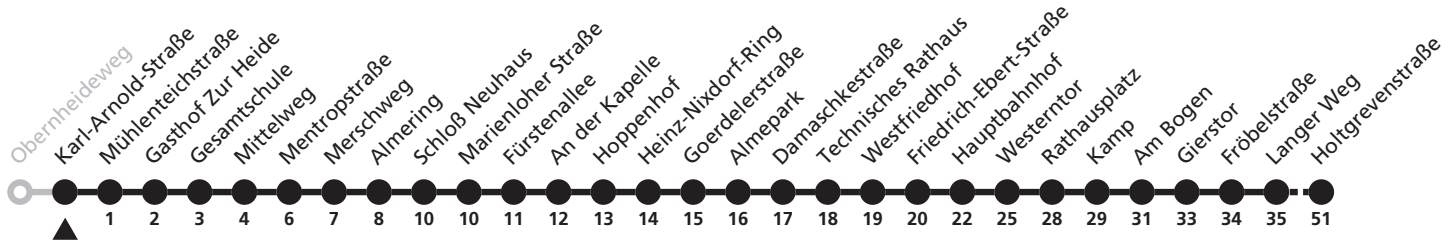

8

Ⓜ Karl-Arnold-Straße ➔ Neuenbeken, Holtgrevenstraße

Reisezeit in Minuten

Fahrten ohne Weghinweis verkehren auf Hauptweg. Außerhalb der Hauptverkehrszeit bestehen z.T. kürzere Reisezeiten.

Gültig ab 13.10.2019

Uhr	Montag - Freitag	Samstag	Sonn- und Feiertag	Uhr
5	40	40		5
6	21 49	21 49		6
7	19 49	19 49	51	7
8	19 49	19 49	51	8
9	19 49	19 49	51	9
10	19 49	19 49	51	10
11	19 49	19 49	51	11
12	19 49	19 49	51	12
13	19 49	19 49	51	13
14	19 49	19 49	51	14
15	19 49	19 49	51	15
16	19 49	19 49	51	16
17	19 49	19 49	51	17
18	19 49	19 49	51	18
19	21 51	21 51		19
20	21 51	21	08	20
21	21	08	08	21
22	08	08	08	22
23	08	08	08	23