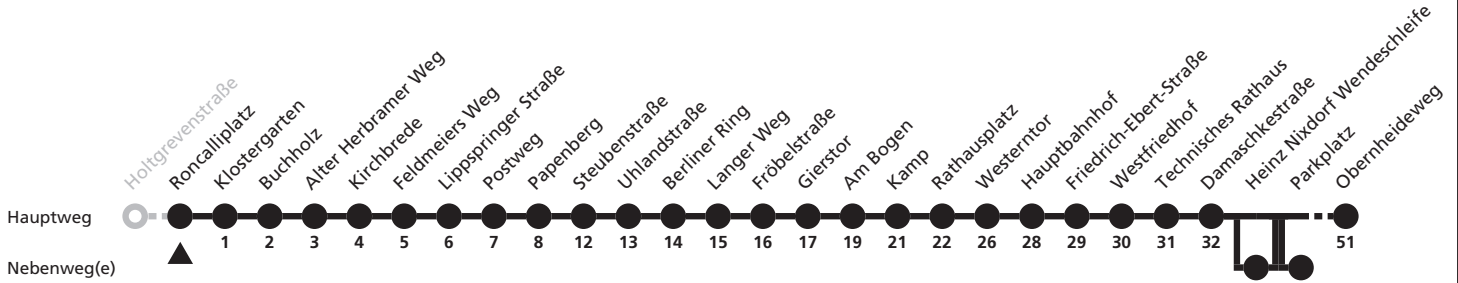

a = bis Hauptbahnhof b = bis Parkplatz c = fährt über Heinz Nixdorf Wendeschleife

8

Ⓜ Roncalliplatz

➔ Gesseln, Obernheideweg

Reisezeit in Minuten

Fahrten ohne Weghinweis verkehren auf Hauptweg. Außerhalb der Hauptverkehrszeit bestehen z.T. kürzere Reisezeiten.