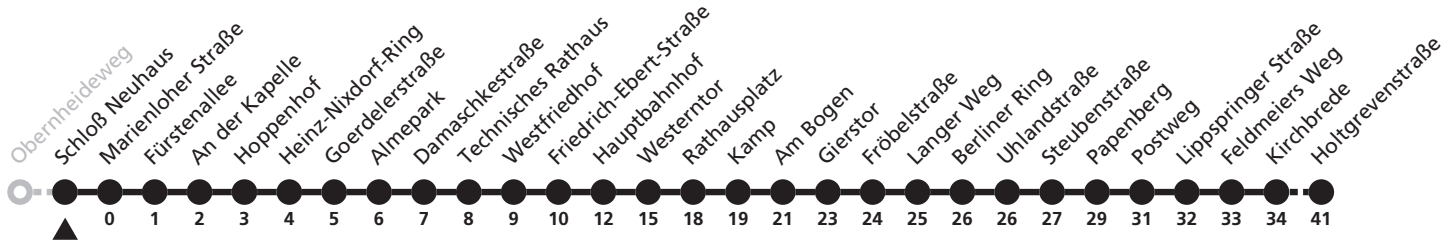

8

Merschweg Neuenbeken, Holtgrevenstraße

Reisezeit in Minuten

Fahrten ohne Weghinweis verkehren auf Hauptweg. Außerhalb der Hauptverkehrszeit bestehen z.T. kürzere Reisezeiten.

Gültig ab 13.10.2019

Uhr	Montag - Freitag	Samstag	Sonn- und Feiertag	Uhr
5	46	46		5
6	28 56	28 56		6
7	26 56	26 56	58	7
8	26 56	26 56	58	8
9	26 56	26 56	58	9
10	26 56	26 56	58	10
11	26 56	26 56	58	11
12	26 56	26 56	58	12
13	26 56	26 56	58	13
14	26 56	26 56	58	14
15	26 56	26 56	58	15
16	26 56	26 56	58	16
17	26 56	26 56	58	17
18	26 56	26 56	58	18
19	28 58	28 58		19
20	28 58	28	14	20
21	28	14	14	21
22	14	14	14	22
23	14	14	14	23

8

Almering → Neuenbeken, Holtgrevenstraße

Reisezeit in Minuten

Fahrten ohne Weghinweis verkehren auf Hauptweg. Außerhalb der Hauptverkehrszeit bestehen z.T. kürzere Reisezeiten.

Gültig ab 13.10.2019

Uhr	Montag - Freitag	Samstag	Sonn- und Feiertag	Uhr
5	47	47		5
6	29 57	29 57		6
7	27 57	27 57	59	7
8	27 57	27 57	59	8
9	27 57	27 57	59	9
10	27 57	27 57	59	10
11	27 57	27 57	59	11
12	27 57	27 57	59	12
13	27 57	27 57	59	13
14	27 57	27 57	59	14
15	27 57	27 57	59	15
16	27 57	27 57	59	16
17	27 57	27 57	59	17
18	27 57	27 57	59	18
19	29 59	29 59		19
20	29 59	29	15	20
21	29	15	15	21
22	15	15	15	22
23	15	15	15	23

8

Ⓜ Schloß Neuhaus → Neuenbeken, Holtgrevenstraße

Reisezeit in Minuten

Fahrten ohne Weghinweis verkehren auf Hauptweg. Außerhalb der Hauptverkehrszeit bestehen z.T. kürzere Reisezeiten.

Gültig ab 13.10.2019