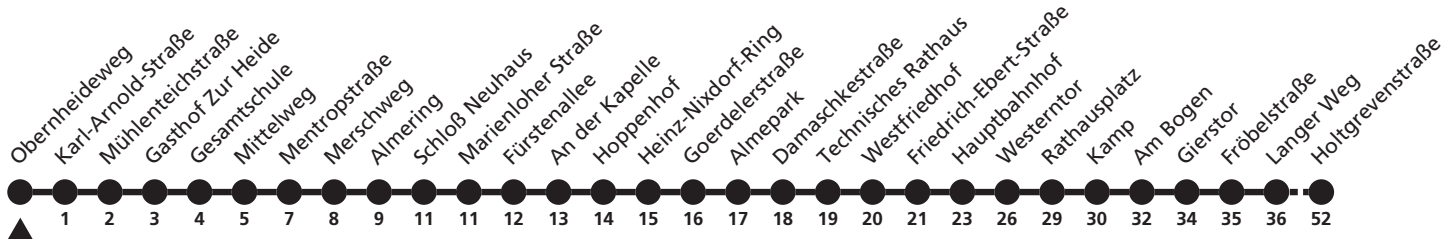

8

Ⓜ Obernheideweg ➔ Neuenbeken, Holtgrevenstraße

Reisezeit in Minuten

Fahrten ohne Weghinweis verkehren auf Hauptweg. Außerhalb der Hauptverkehrszeit bestehen z.T. kürzere Reisezeiten.

Gültig ab 13.10.2019