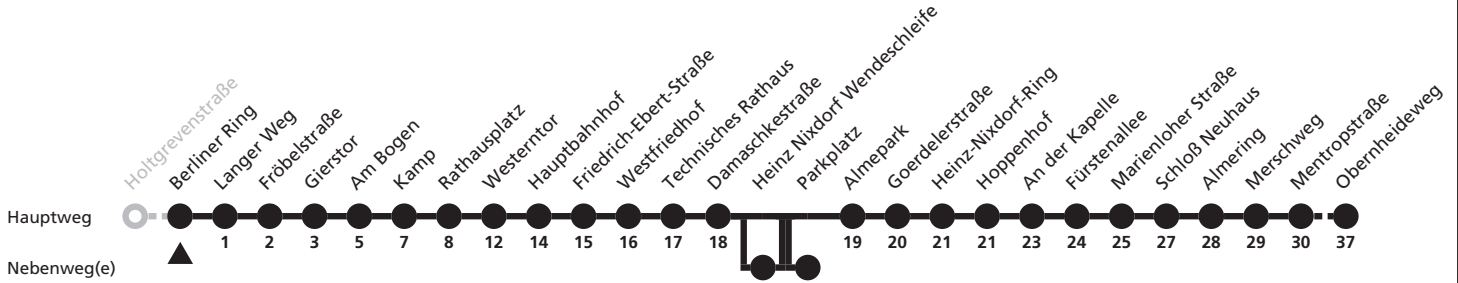

a = bis Hauptbahnhof b = bis Parkplatz c = fährt über Heinz Nixdorf Wendeschleife

8

Ⓜ Berliner Ring → Gesseln, Obernheideweg

Reisezeit in Minuten

Fahrten ohne Weghinweis verkehren auf Hauptweg. Außerhalb der Hauptverkehrszeit bestehen z.T. kürzere Reisezeiten.