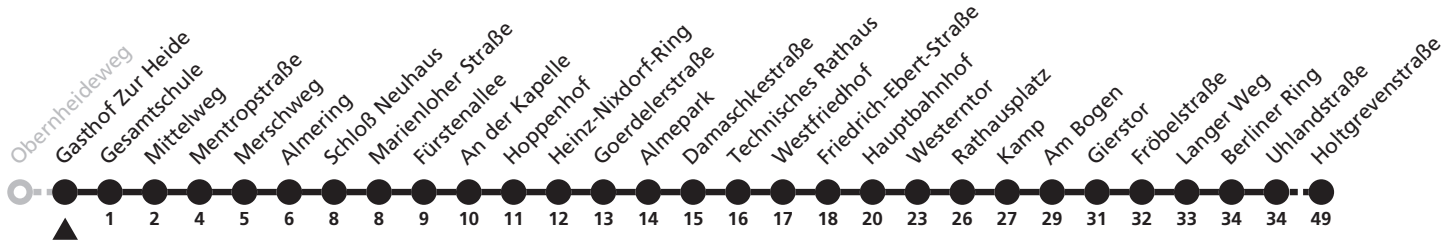

8

Mühlenteichstraße Neuenbeken, Holtgrevenstraße

Reisezeit in Minuten

Fahrten ohne Weghinweis verkehren auf Hauptweg. Außerhalb der Hauptverkehrszeit bestehen z.T. kürzere Reisezeiten.

Gültig ab 13.10.2019

8

Gasthof Zur Heide **→ Neuenbeken, Holtgrevenstraße**

Reisezeit in Minuten

Fahrten ohne Weghinweis verkehren auf Hauptweg. Außerhalb der Hauptverkehrszeit bestehen z.T. kürzere Reisezeiten.

Gültig ab 13.10.2019