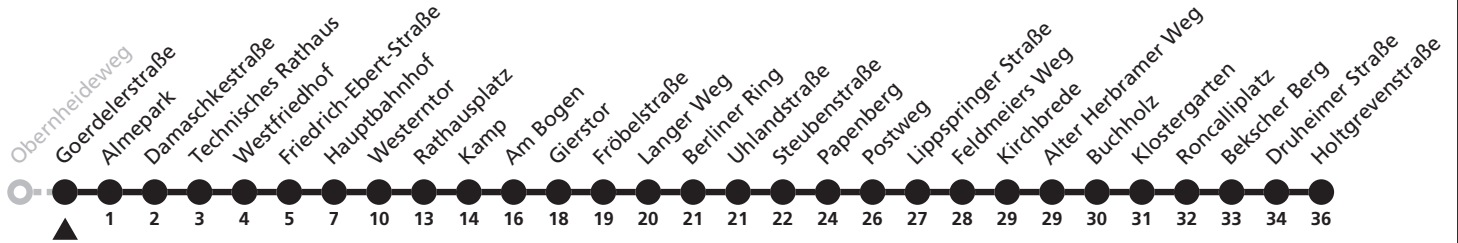

8

Ⓜ Heinz-Nixdorf-Ring → Neuenbeken, Holtgrevenstraße

Reisezeit in Minuten

Fahrten ohne Weghinweis verkehren auf Hauptweg. Außerhalb der Hauptverkehrszeit bestehen z.T. kürzere Reisezeiten.

Gültig ab 13.10.2019

8

H Goerdelerstraße
 → Neuenbeken, Holtgrevenstraße

Reisezeit in Minuten

Fahrten ohne Weghinweis verkehren auf Hauptweg. Außerhalb der Hauptverkehrszeit bestehen z.T. kürzere Reisezeiten.

Gültig ab 13.10.2019