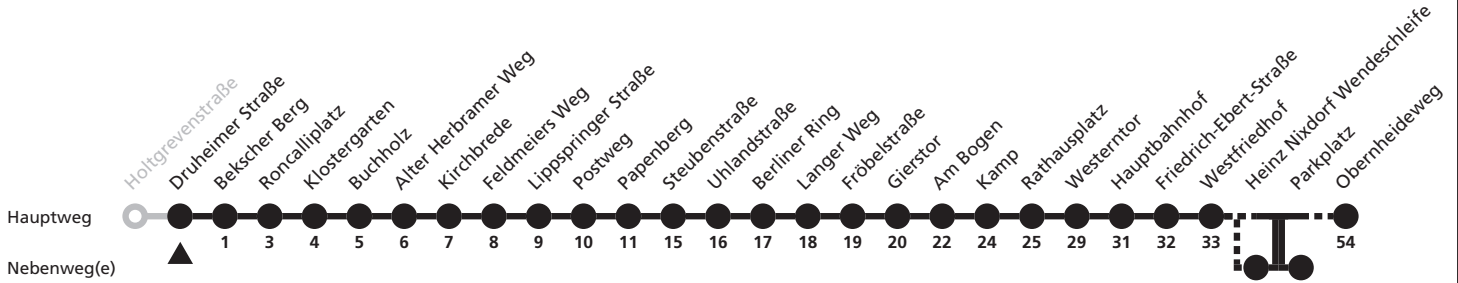

8

H Druheimer Straße → Gesseln, Obernheideweg

Reisezeit in Minuten

Fahrten ohne Weghinweis verkehren auf Hauptweg. Außerhalb der Hauptverkehrszeit bestehen z.T. kürzere Reisezeiten.

Gültig ab 13.10.2019

Uhr	Montag - Freitag	Samstag	Sonn- und Feiertag	Uhr
5	04^b 51^c			5
6	13^c 46	13 46		6
7	10^c 46	10 46		7
8	16 46	16 46	46	8
9	16 46	16 46	46	9
10	16 46	16 46	46	10
11	16 46	16 46	46	11
12	16 46	16 46	46	12
13	16 46	16 46	46	13
14	16 46	16 46	46	14
15	16 46	16 46	46	15
16	16 46	16 46	46	16
17	16 46	16 46	46	17
18	16 46	16 46	46	18
19	16 46	16 46		19
20	16 46	16	05	20
21	16	05	05	21
22	05	05	05	22
23	05 52^a	05 52^a	05 52^a	23

a = bis Hauptbahnhof   b = bis Parkplatz   c = fährt über Heinz Nixdorf Wendeschleife