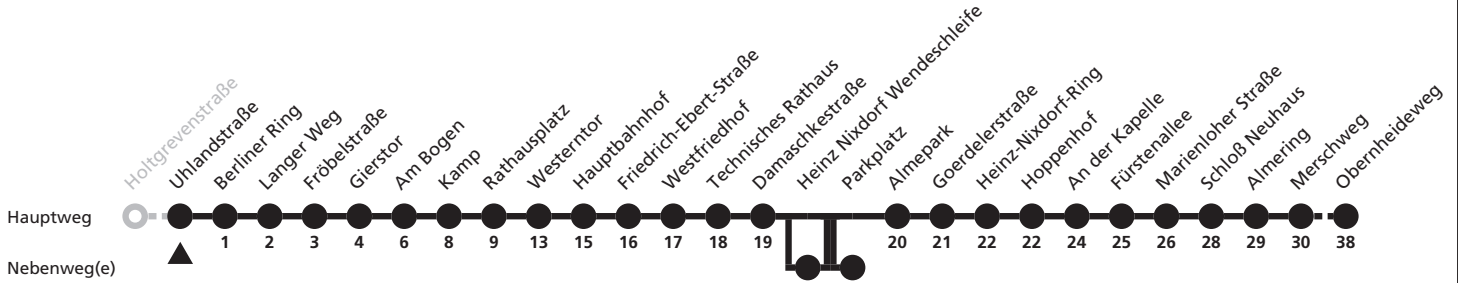

a = bis Hauptbahnhof b = bis Parkplatz c = fährt über Heinz Nixdorf Wendeschleife

8

Ⓜ Uhlandstraße ➔ Gesseln, Obernheideweg

Reisezeit in Minuten

Fahrten ohne Weghinweis verkehren auf Hauptweg. Außerhalb der Hauptverkehrszeit bestehen z.T. kürzere Reisezeiten.