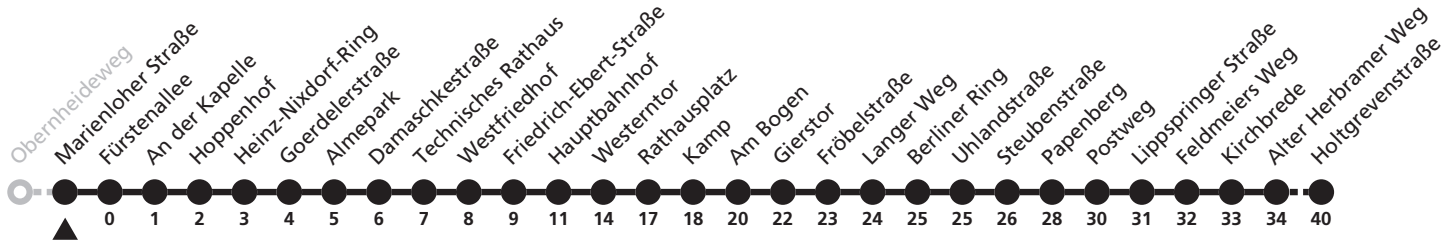

8

Almering → Neuenbeken, Holtgrevenstraße

Reisezeit in Minuten

Fahrten ohne Weghinweis verkehren auf Hauptweg. Außerhalb der Hauptverkehrszeit bestehen z.T. kürzere Reisezeiten.

Gültig ab 13.10.2019

Uhr	Montag - Freitag	Samstag	Sonn- und Feiertag	Uhr
5	47	47		5
6	29 57	29 57		6
7	27 57	27 57	59	7
8	27 57	27 57	59	8
9	27 57	27 57	59	9
10	27 57	27 57	59	10
11	27 57	27 57	59	11
12	27 57	27 57	59	12
13	27 57	27 57	59	13
14	27 57	27 57	59	14
15	27 57	27 57	59	15
16	27 57	27 57	59	16
17	27 57	27 57	59	17
18	27 57	27 57	59	18
19	29 59	29 59		19
20	29 59	29	15	20
21	29	15	15	21
22	15	15	15	22
23	15	15	15	23

8

Ⓜ Schloß Neuhaus → Neuenbeken, Holtgrevenstraße

Reisezeit in Minuten

Fahrten ohne Weghinweis verkehren auf Hauptweg. Außerhalb der Hauptverkehrszeit bestehen z.T. kürzere Reisezeiten.

Gültig ab 13.10.2019

8

H **Marienloher Straße**
→ Neuenbeken, Holtgrevenstraße

Reisezeit in Minuten

Fahrten ohne Weghinweis verkehren auf Hauptweg. Außerhalb der Hauptverkehrszeit bestehen z.T. kürzere Reisezeiten.

Gültig ab 13.10.2019