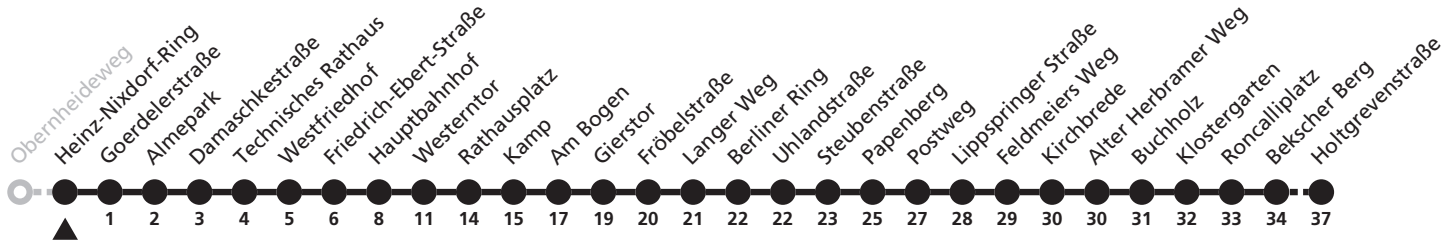

8

H Hoppenhof
→ Neuenbeken, Holtgrevenstraße

Reisezeit in Minuten

Fahrten ohne Weghinweis verkehren auf Hauptweg. Außerhalb der Hauptverkehrszeit bestehen z.T. kürzere Reisezeiten.

Gültig ab 13.10.2019

Uhr	Montag - Freitag	Samstag	Sonn- und Feiertag	Uhr
5	51	51		5
6	34	34		6
7	04 34	04 34		7
8	04 34	04 34	04	8
9	04 34	04 34	04	9
10	04 34	04 34	04	10
11	04 34	04 34	04	11
12	04 34	04 34	04	12
13	04 34	04 34	04	13
14	04 34	04 34	04	14
15	04 34	04 34	04	15
16	04 34	04 34	04	16
17	04 34	04 34	04	17
18	04 34	04 34	04	18
19	04 34	04 34	04	19
20	04 34	04 34	19	20
21	04 34	19	19	21
22	19	19	19	22
23	19	19	19	23

8

Ⓜ Heinz-Nixdorf-Ring → Neuenbeken, Holtgrevenstraße

Reisezeit in Minuten

Fahrten ohne Weghinweis verkehren auf Hauptweg. Außerhalb der Hauptverkehrszeit bestehen z.T. kürzere Reisezeiten.

Gültig ab 13.10.2019