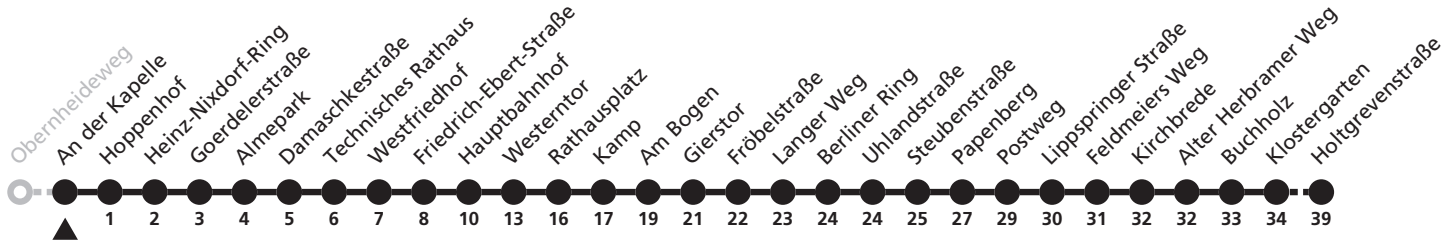

8

H An der Kapelle
→ Neuenbeken, Holtgrevenstraße

Reisezeit in Minuten

Fahrten ohne Weghinweis verkehren auf Hauptweg. Außerhalb der Hauptverkehrszeit bestehen z.T. kürzere Reisezeiten.

Gültig ab 13.10.2019

Uhr	Montag - Freitag	Samstag	Sonn- und Feiertag	Uhr
5	51	51		5
6	33	33		6
7	03 33	03 33		7
8	03 33	03 33	03	8
9	03 33	03 33	03	9
10	03 33	03 33	03	10
11	03 33	03 33	03	11
12	03 33	03 33	03	12
13	03 33	03 33	03	13
14	03 33	03 33	03	14
15	03 33	03 33	03	15
16	03 33	03 33	03	16
17	03 33	03 33	03	17
18	03 33	03 33	03	18
19	03 33	03 33	03	19
20	03 33	03 33	19	20
21	03 33	19	19	21
22	19	19	19	22
23	19	19	19	23