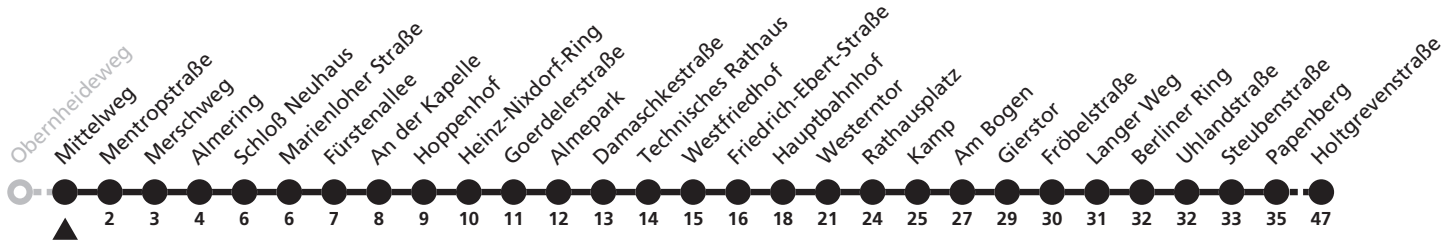

8

Ⓜ Mittelweg ➔ Neuenbeken, Holtgrevenstraße

Reisezeit in Minuten

Fahrten ohne Weghinweis verkehren auf Hauptweg. Außerhalb der Hauptverkehrszeit bestehen z.T. kürzere Reisezeiten.

Gültig ab 13.10.2019

Uhr	Montag - Freitag	Samstag	Sonn- und Feiertag	Uhr
5	44	44		5
6	25 53	25 53		6
7	23 53	23 53	55	7
8	23 53	23 53	55	8
9	23 53	23 53	55	9
10	23 53	23 53	55	10
11	23 53	23 53	55	11
12	23 53	23 53	55	12
13	23 53	23 53	55	13
14	23 53	23 53	55	14
15	23 53	23 53	55	15
16	23 53	23 53	55	16
17	23 53	23 53	55	17
18	23 53	23 53	55	18
19	25 55	25 55		19
20	25 55	25	12	20
21	25	12	12	21
22	12	12	12	22
23	12	12	12	23