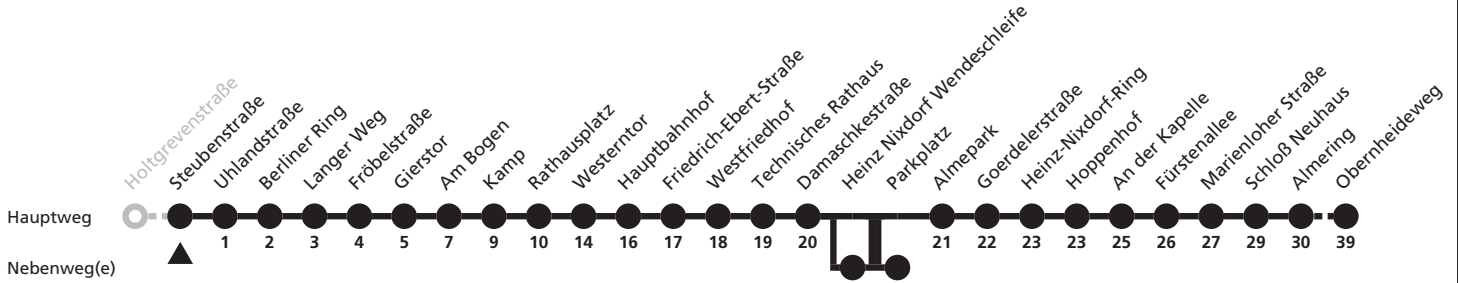

a = bis Hauptbahnhof b = bis Parkplatz c = fährt über Heinz Nixdorf Wendeschleife

8

Ⓜ Steubenstraße ➔ Gesseln, Obernheideweg

Reisezeit in Minuten

Fahrten ohne Weghinweis verkehren auf Hauptweg. Außerhalb der Hauptverkehrszeit bestehen z.T. kürzere Reisezeiten.