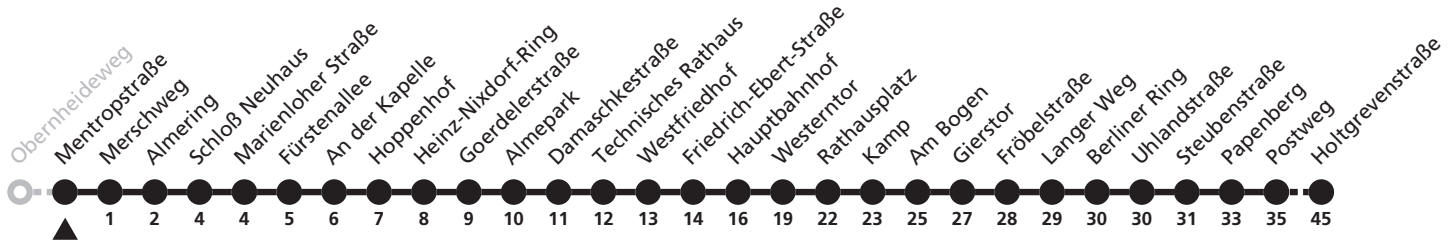

8

Ⓜ Mittelweg ➔ Neuenbeken, Holtgrevenstraße

Reisezeit in Minuten

Fahrten ohne Weghinweis verkehren auf Hauptweg. Außerhalb der Hauptverkehrszeit bestehen z.T. kürzere Reisezeiten.

Gültig ab 13.10.2019

Uhr	Montag - Freitag	Samstag	Sonn- und Feiertag	Uhr
5	44	44		5
6	25 53	25 53		6
7	23 53	23 53	55	7
8	23 53	23 53	55	8
9	23 53	23 53	55	9
10	23 53	23 53	55	10
11	23 53	23 53	55	11
12	23 53	23 53	55	12
13	23 53	23 53	55	13
14	23 53	23 53	55	14
15	23 53	23 53	55	15
16	23 53	23 53	55	16
17	23 53	23 53	55	17
18	23 53	23 53	55	18
19	25 55	25 55		19
20	25 55	25	12	20
21	25	12	12	21
22	12	12	12	22
23	12	12	12	23

8

H **Mentropstraße**
➔ Neuenbeken, Holtgrevenstraße

Reisezeit in Minuten

Fahrten ohne Weghinweis verkehren auf Hauptweg. Außerhalb der Hauptverkehrszeit bestehen z.T. kürzere Reisezeiten.

Gültig ab 13.10.2019