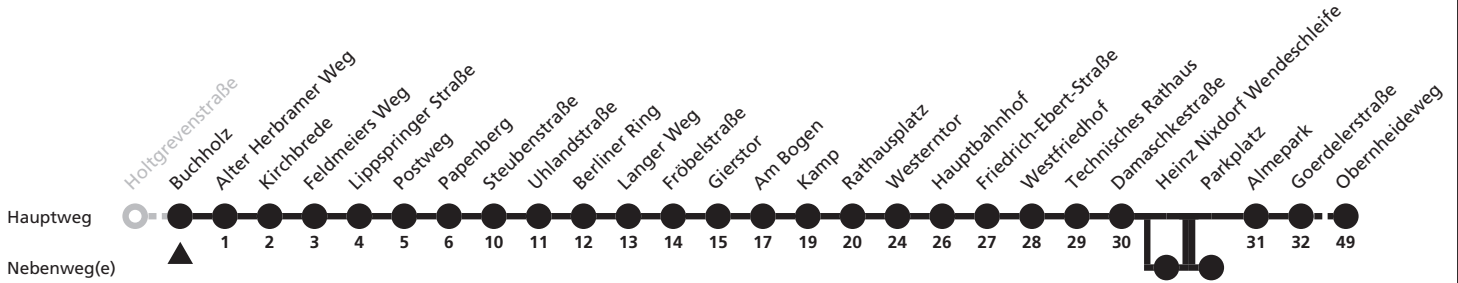

8

Buchholz ➔ Gesseln, Obernheideweg

Reisezeit in Minuten

Fahrten ohne Weghinweis verkehren auf Hauptweg. Außerhalb der Hauptverkehrszeit bestehen z.T. kürzere Reisezeiten.

Gültig ab 13.10.2019

Uhr	Montag - Freitag	Samstag	Sonn- und Feiertag	Uhr
5	08^b 56^c			5
6	18^c 51	18 51		6
7	15^c 51	15 51		7
8	21 51	21 51	51	8
9	21 51	21 51	51	9
10	21 51	21 51	51	10
11	21 51	21 51	51	11
12	21 51	21 51	51	12
13	21 51	21 51	51	13
14	21 51	21 51	51	14
15	21 51	21 51	51	15
16	21 51	21 51	51	16
17	21 51	21 51	51	17
18	21 51	21 51	51	18
19	21 51	21 51		19
20	21 51	21	10	20
21	21	10	10	21
22	10	10	10	22
23	10 57^a	10 57^a	10 57^a	23

a = bis Hauptbahnhof   b = bis Parkplatz   c = fährt über Heinz Nixdorf Wendeschleife