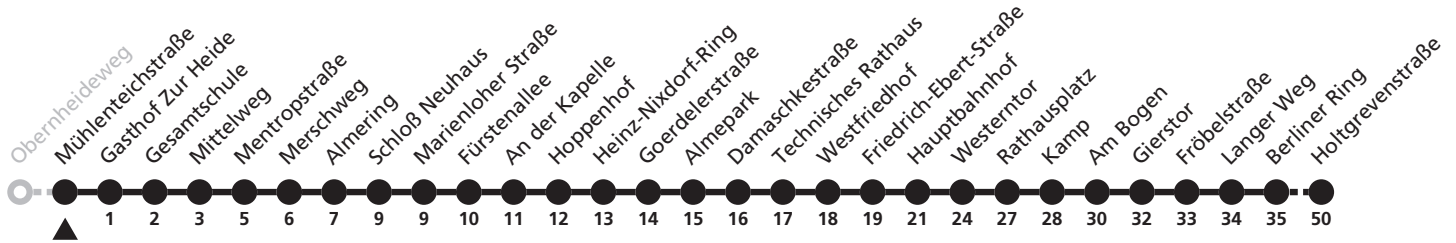

8

Ⓜ Karl-Arnold-Straße ➔ Neuenbeken, Holtgrevenstraße

Reisezeit in Minuten

Fahrten ohne Weghinweis verkehren auf Hauptweg. Außerhalb der Hauptverkehrszeit bestehen z.T. kürzere Reisezeiten.

Gültig ab 13.10.2019

8

Mühlenteichstraße Neuenbeken, Holtgrevenstraße

Reisezeit in Minuten

Fahrten ohne Weghinweis verkehren auf Hauptweg. Außerhalb der Hauptverkehrszeit bestehen z.T. kürzere Reisezeiten.

Gültig ab 13.10.2019