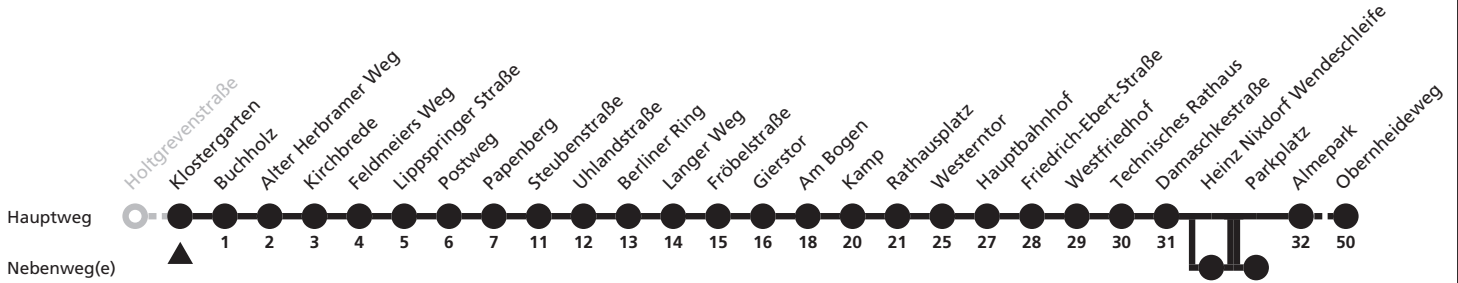

a = bis Hauptbahnhof b = bis Parkplatz c = fährt über Heinz Nixdorf Wendeschleife

8

Ⓜ Klostergarten → Gesseln, Obernheideweg

Reisezeit in Minuten

Fahrten ohne Weghinweis verkehren auf Hauptweg. Außerhalb der Hauptverkehrszeit bestehen z.T. kürzere Reisezeiten.