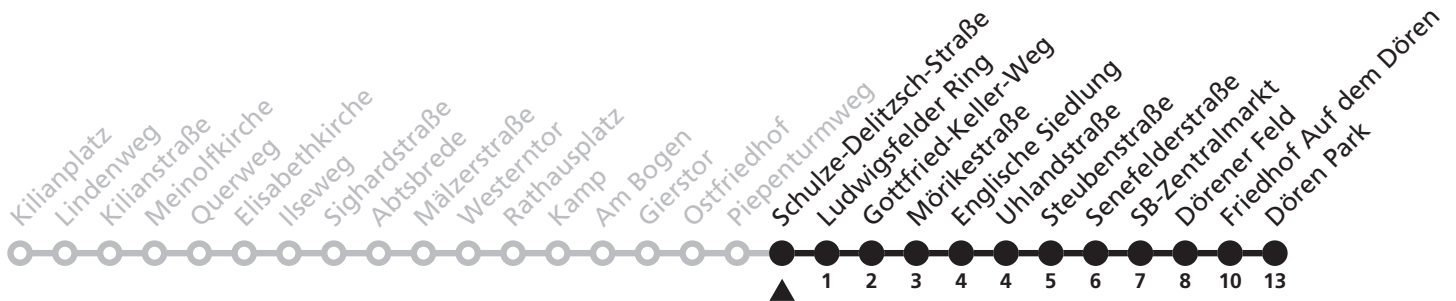

7

Ⓜ Schulze-Delitzsch-Straße → Friedhof Auf dem Dören

Reisezeit in Minuten

Fahrten ohne Weghinweis verkehren auf Hauptweg. Außerhalb der Hauptverkehrszeit bestehen z.T. kürzere Reisezeiten.

Gültig ab 13.10.2019

Uhr	Montag - Freitag	Samstag	Sonn- und Feiertag	Uhr
5	53	53		5
6	22 55	53		6
7	25 55	25 55		7
8	25 55	25 55	25	8
9	25 55	25 55	25	9
10	25 55	25 55	25	10
11	25 55	25 55	25	11
12	25 55	25 55	25	12
13	25 55	25 55	25	13
14	25 55	25 55	25	14
15	25 55	25 55	25	15
16	25 55	25 55	25	16
17	25 55	25 55	25	17
18	25 55	25 55	25	18
19	25 55	25 55	25	19
20	55	55	58	20
21	55			21