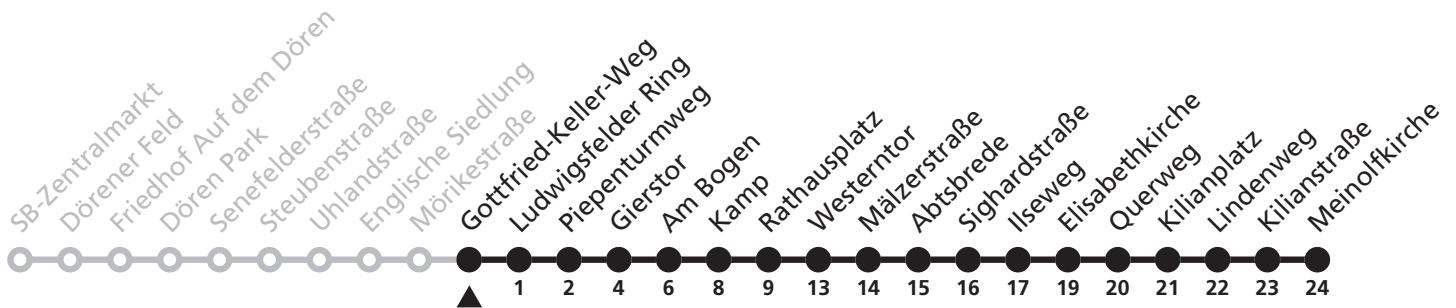

7

Ⓜ Gottfried-Keller-Weg ➔ Kilianplatz

Reisezeit in Minuten

Fahrten ohne Weghinweis verkehren auf Hauptweg. Außerhalb der Hauptverkehrszeit bestehen z.T. kürzere Reisezeiten.

Gültig ab 13.10.2019

Uhr	Montag - Freitag	Samstag	Sonn- und Feiertag	Uhr
6	14 38	14 38		6
7	14 44	14 44		7
8	14 44	14 44	44	8
9	14 44	14 44	44	9
10	14 44	14 44	44	10
11	14 44	14 44	44	11
12	14 44	14 44	44	12
13	14 44	14 44	44	13
14	14 44	14 44	44	14
15	14 44	14 44	44	15
16	14 44	14 44	44	16
17	14 44	14 44	44	17
18	14 44	14 44	44	18
19	14 44	14 44	44	19
20	14	14		20
21	20	20	20	21
22	20			22