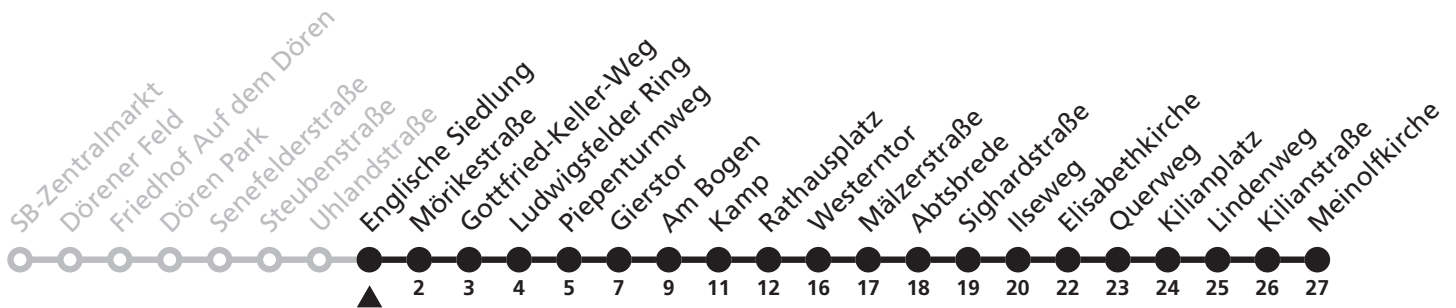

7

H Englische Siedlung
→ Kilianplatz

Reisezeit in Minuten

Fahrten ohne Weghinweis verkehren auf Hauptweg. Außerhalb der Hauptverkehrszeit bestehen z.T. kürzere Reisezeiten.

Gültig ab 13.10.2019

Uhr	Montag - Freitag	Samstag	Sonn- und Feiertag	Uhr
6	11 36	11 36		6
7	11 41	11 41		7
8	11 41	11 41	41	8
9	11 41	11 41	41	9
10	11 41	11 41	41	10
11	11 41	11 41	41	11
12	11 41	11 41	41	12
13	11 41	11 41	41	13
14	11 41	11 41	41	14
15	11 41	11 41	41	15
16	11 41	11 41	41	16
17	11 41	11 41	41	17
18	11 41	11 41	41	18
19	11 41	11 41	41	19
20	11	11		20
21	17	17	17	21
22	17			22