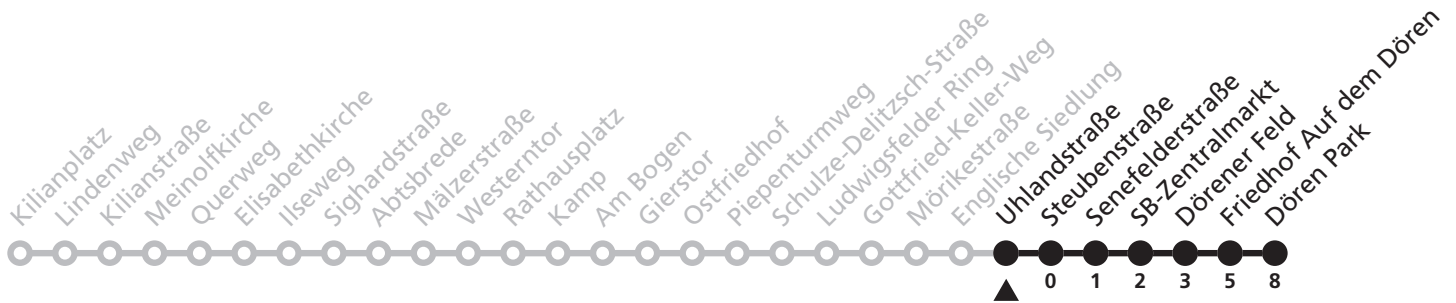

7

H Uhlandstraße
→ Friedhof Auf dem Dören

Reisezeit in Minuten

Fahrten ohne Weghinweis verkehren auf Hauptweg. Außerhalb der Hauptverkehrszeit bestehen z.T. kürzere Reisezeiten.

Gültig ab 13.10.2019

Uhr	Montag - Freitag	Samstag	Sonn- und Feiertag	Uhr
5	57	57		5
6	26 59	57		6
7	29 59	29 59		7
8	29 59	29 59	29	8
9	29 59	29 59	29	9
10	29 59	29 59	29	10
11	29 59	29 59	29	11
12	29 59	29 59	29	12
13	29 59	29 59	29	13
14	29 59	29 59	29	14
15	29 59	29 59	29	15
16	29 59	29 59	29	16
17	29 59	29 59	29	17
18	29 59	29 59	29	18
19	29 59	29 59	29	19
20	59	59		20
21	59		02	21