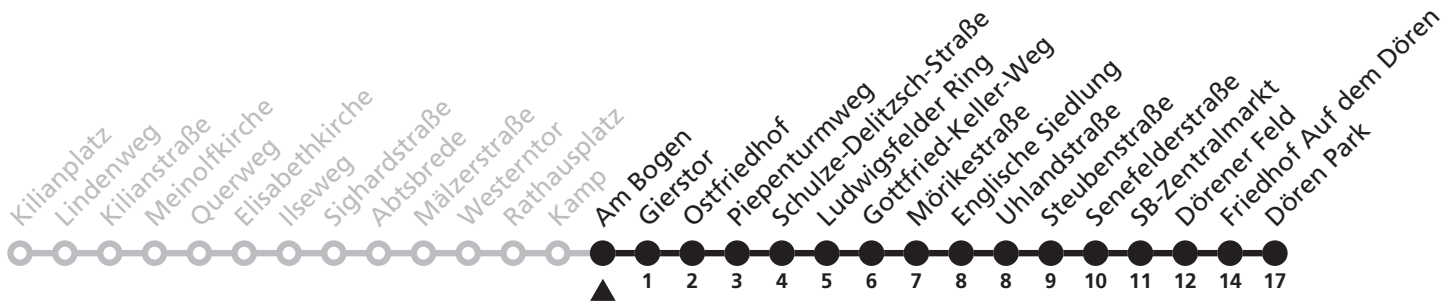

# 7

**H** Am Bogen  
**➔** Friedhof Auf dem Dören

Reisezeit in Minuten

Fahrten ohne Weghinweis verkehren auf Hauptweg. Außerhalb der Hauptverkehrszeit bestehen z.T. kürzere Reisezeiten.

Gültig ab 13.10.2019