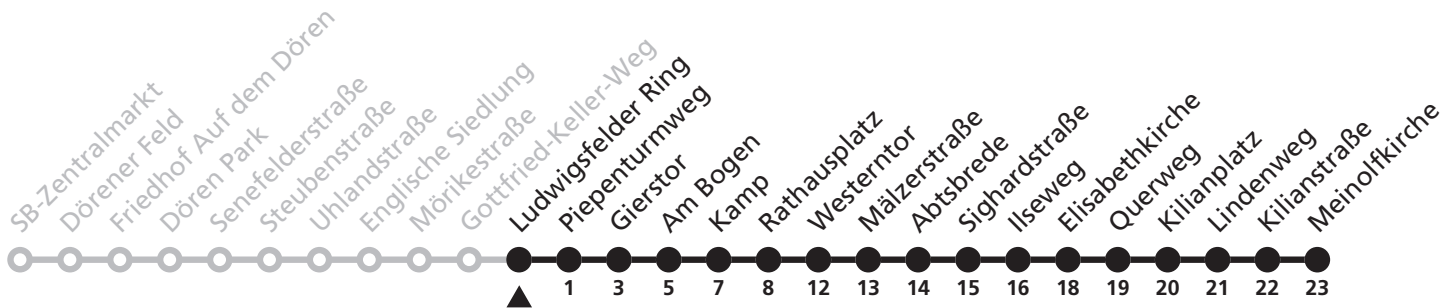

7

Ⓜ Ludwigsfelder Ring ➔ Kilianplatz

Reisezeit in Minuten

Fahrten ohne Weghinweis verkehren auf Hauptweg. Außerhalb der Hauptverkehrszeit bestehen z.T. kürzere Reisezeiten.

Gültig ab 13.10.2019

Uhr	Montag - Freitag	Samstag	Sonn- und Feiertag	Uhr
6	15 39	15 39		6
7	15 45	15 45		7
8	15 45	15 45	45	8
9	15 45	15 45	45	9
10	15 45	15 45	45	10
11	15 45	15 45	45	11
12	15 45	15 45	45	12
13	15 45	15 45	45	13
14	15 45	15 45	45	14
15	15 45	15 45	45	15
16	15 45	15 45	45	16
17	15 45	15 45	45	17
18	15 45	15 45	45	18
19	15 45	15 45	45	19
20	15	15		20
21	21	21	21	21
22	21			22