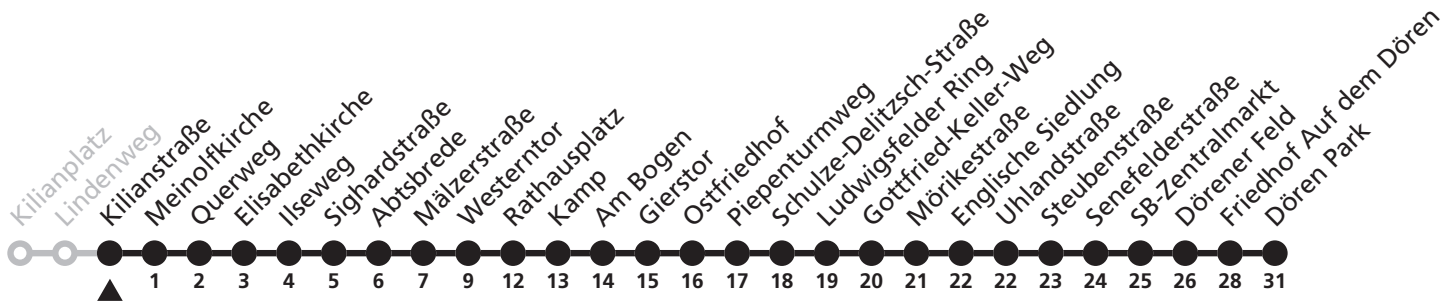

7

Kilianstraße → Friedhof Auf dem Dören

Reisezeit in Minuten

Fahrten ohne Weghinweis verkehren auf Hauptweg. Außerhalb der Hauptverkehrszeit bestehen z.T. kürzere Reisezeiten.

Gültig ab 13.10.2019

Uhr	Montag - Freitag	Samstag	Sonn- und Feiertag	Uhr
5	37	37		5
6	08 37	37		6
7	05 35	05 35		7
8	05 35	05 35	07	8
9	05 35	05 35	07	9
10	05 35	05 35	07	10
11	05 35	05 35	07	11
12	05 35	05 35	07	12
13	05 35	05 35	07	13
14	05 35	05 35	07	14
15	05 35	05 35	07	15
16	05 35	05 35	07	16
17	05 35	05 35	07	17
18	07 37	07 37	07	18
19	07 37	07 37	07	19
20	07^a 37	07^a 37	07^a 38	20
21	37	23_{|}^a	23_{|}^a	21
22	23_{|}^a	23_{|}^a	23_{|}^a	22
23	23_{|}^a	23_{|}^a	23_{|}^a	23

a = bis Westerntor | = weiter als Linie 5 zum Ingolstädter Weg