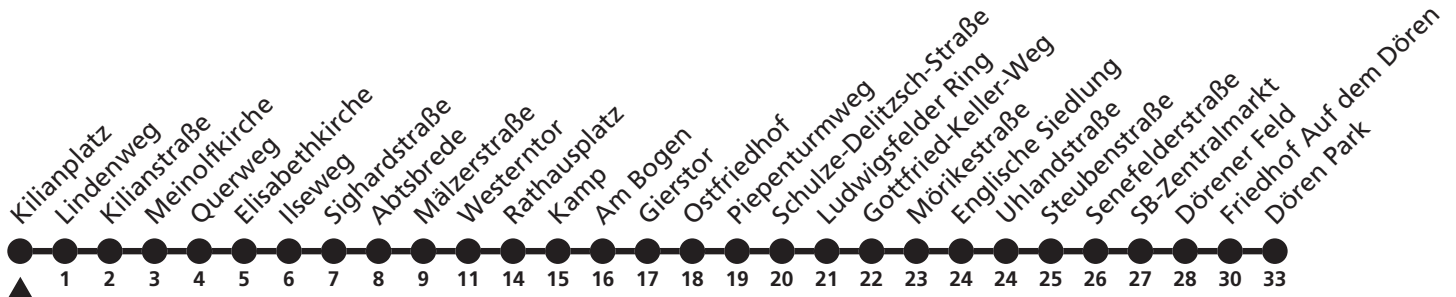

# 7

**H** Kilianplatz  
 → Friedhof Auf dem Dören

Reisezeit in Minuten

Fahrten ohne Weghinweis verkehren auf Hauptweg. Außerhalb der Hauptverkehrszeit bestehen z.T. kürzere Reisezeiten.

Gültig ab 13.10.2019

a = bis Westertor    l = weiter als Linie 5 zum Ingolstädter Weg