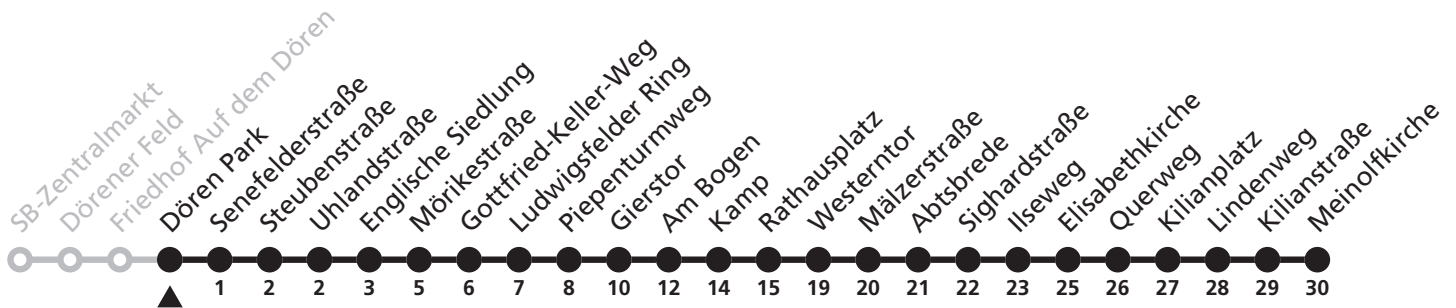

7

H Dören Park
→ Kilianplatz

Reisezeit in Minuten

Fahrten ohne Weghinweis verkehren auf Hauptweg. Außerhalb der Hauptverkehrszeit bestehen z.T. kürzere Reisezeiten.

Gültig ab 13.10.2019

Uhr	Montag - Freitag	Samstag	Sonn- und Feiertag	Uhr
6	08 33	08 33		6
7	08 38	08 38		7
8	08 38	08 38	38	8
9	08 38	08 38	38	9
10	08 38	08 38	38	10
11	08 38	08 38	38	11
12	08 38	08 38	38	12
13	08 38	08 38	38	13
14	08 38	08 38	38	14
15	08 38	08 38	38	15
16	08 38	08 38	38	16
17	08 38	08 38	38	17
18	08 38	08 38	38	18
19	08 38	08 38	38	19
20	08	08		20
21	14	14	14	21
22	14			22