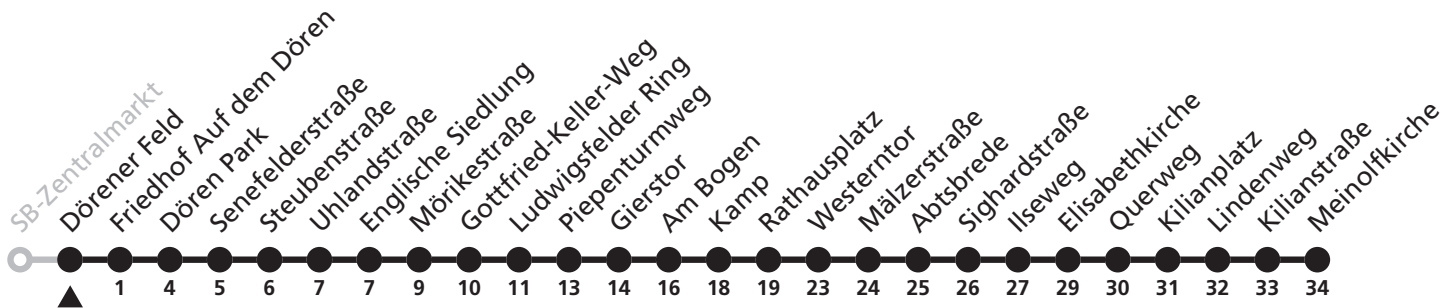

7

H Dörener Feld
→ Kilianplatz

Reisezeit in Minuten

Fahrten ohne Weghinweis verkehren auf Hauptweg. Außerhalb der Hauptverkehrszeit bestehen z.T. kürzere Reisezeiten.

Gültig ab 13.10.2019

Uhr	Montag - Freitag	Samstag	Sonn- und Feiertag	Uhr
6	03 30	03 30		6
7	03 33	03 33		7
8	03 33	03 33	33	8
9	03 33	03 33	33	9
10	03 33	03 33	33	10
11	03 33	03 33	33	11
12	03 33	03 33	33	12
13	03 33	03 33	33	13
14	03 33	03 33	33	14
15	03 33	03 33	33	15
16	03 33	03 33	33	16
17	03 33	03 33	33	17
18	03 33	03 33	33	18
19	03 33	03 33	33	19
20	03	03		20
21	11	11	11	21
22	11			22