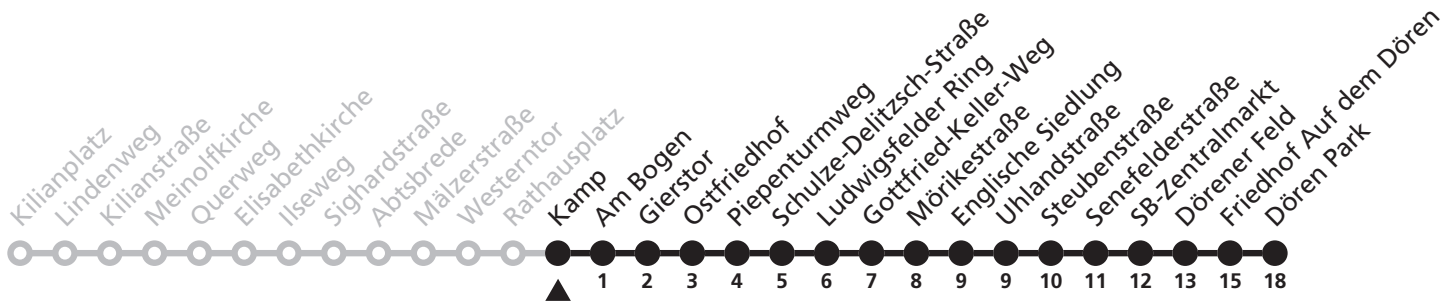

7

H Kamp
➔ Friedhof Auf dem Dören

Reisezeit in Minuten

Fahrten ohne Weghinweis verkehren auf Hauptweg. Außerhalb der Hauptverkehrszeit bestehen z.T. kürzere Reisezeiten.

Gültig ab 13.10.2019

Uhr	Montag - Freitag	Samstag	Sonn- und Feiertag	Uhr
5	49	49		5
6	18 50	49		6
7	20 50	20 50		7
8	20 50	20 50	20	8
9	20 50	20 50	20	9
10	20 50	20 50	20	10
11	20 50	20 50	20	11
12	20 50	20 50	20	12
13	20 50	20 50	20	13
14	20 50	20 50	20	14
15	20 50	20 50	20	15
16	20 50	20 50	20	16
17	20 50	20 50	20	17
18	20 50	20 50	20	18
19	20 50	20 50	20	19
20	50	50	53	20
21	50			21