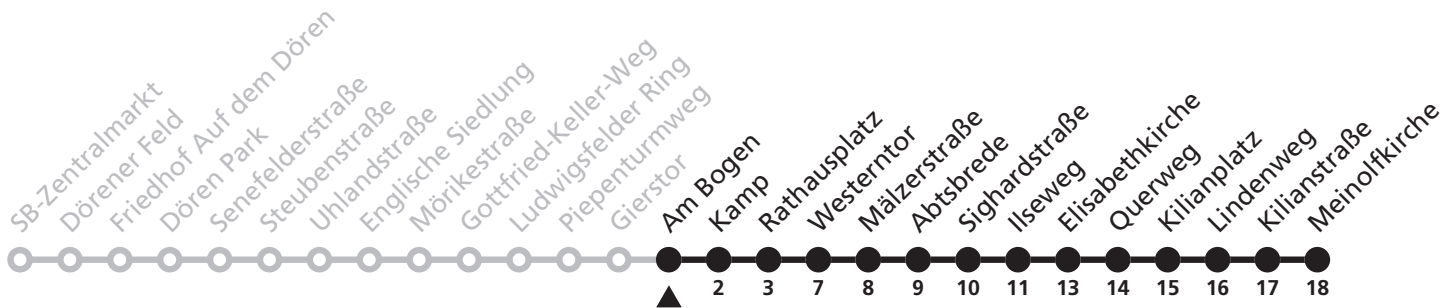

7

H Am Bogen
→ Kilianplatz

Reisezeit in Minuten

Fahrten ohne Weghinweis verkehren auf Hauptweg. Außerhalb der Hauptverkehrszeit bestehen z.T. kürzere Reisezeiten.

Gültig ab 13.10.2019

Uhr	Montag - Freitag	Samstag	Sonn- und Feiertag	Uhr
6	20 42	20 42		6
7	20 50	20 50		7
8	20 50	20 50	50	8
9	20 50	20 50	50	9
10	20 50	20 50	50	10
11	20 50	20 50	50	11
12	20 50	20 50	50	12
13	20 50	20 50	50	13
14	20 50	20 50	50	14
15	20 50	20 50	50	15
16	20 50	20 50	50	16
17	20 50	20 50	50	17
18	20 50	20 50	50	18
19	20 50	20 50	50	19
20	20	20		20
21	24	24	24	21
22	24			22