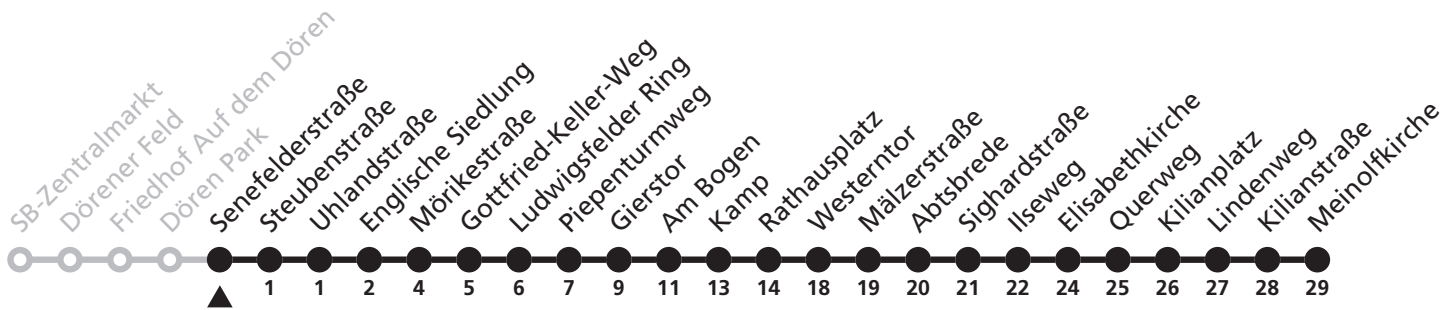

7

Ⓜ Senefelderstraße → Kilianplatz

Reisezeit in Minuten

Fahrten ohne Weghinweis verkehren auf Hauptweg. Außerhalb der Hauptverkehrszeit bestehen z.T. kürzere Reisezeiten.

Gültig ab 13.10.2019

Uhr	Montag - Freitag	Samstag	Sonn- und Feiertag	Uhr
6	09 34	09 34		6
7	09 39	09 39		7
8	09 39	09 39	39	8
9	09 39	09 39	39	9
10	09 39	09 39	39	10
11	09 39	09 39	39	11
12	09 39	09 39	39	12
13	09 39	09 39	39	13
14	09 39	09 39	39	14
15	09 39	09 39	39	15
16	09 39	09 39	39	16
17	09 39	09 39	39	17
18	09 39	09 39	39	18
19	09 39	09 39	39	19
20	09	09		20
21	15	15	15	21
22	15			22