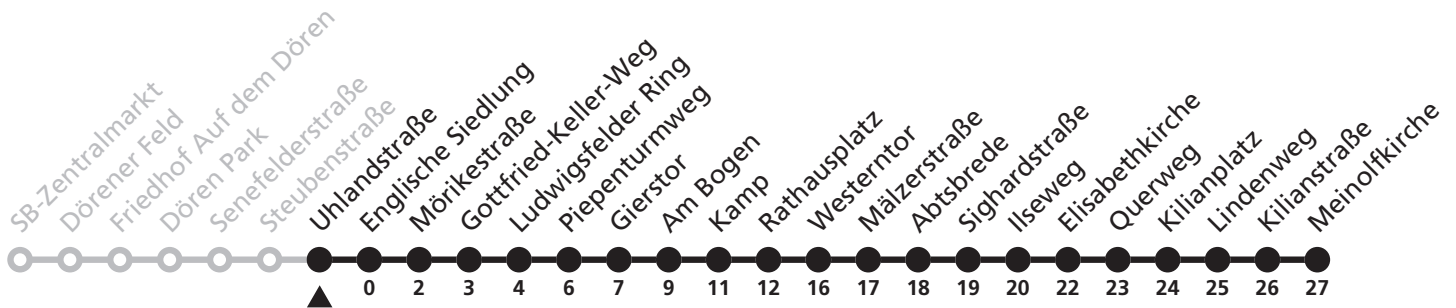

7

H Uhlandstraße
→ Kilianplatz

Reisezeit in Minuten

Fahrten ohne Weghinweis verkehren auf Hauptweg. Außerhalb der Hauptverkehrszeit bestehen z.T. kürzere Reisezeiten.

Gültig ab 13.10.2019

Uhr	Montag - Freitag	Samstag	Sonn- und Feiertag	Uhr
6	10 35	10 35		6
7	10 40	10 40		7
8	10 40	10 40	40	8
9	10 40	10 40	40	9
10	10 40	10 40	40	10
11	10 40	10 40	40	11
12	10 40	10 40	40	12
13	10 40	10 40	40	13
14	10 40	10 40	40	14
15	10 40	10 40	40	15
16	10 40	10 40	40	16
17	10 40	10 40	40	17
18	10 40	10 40	40	18
19	10 40	10 40	40	19
20	10	10		20
21	17	17	17	21
22	17			22