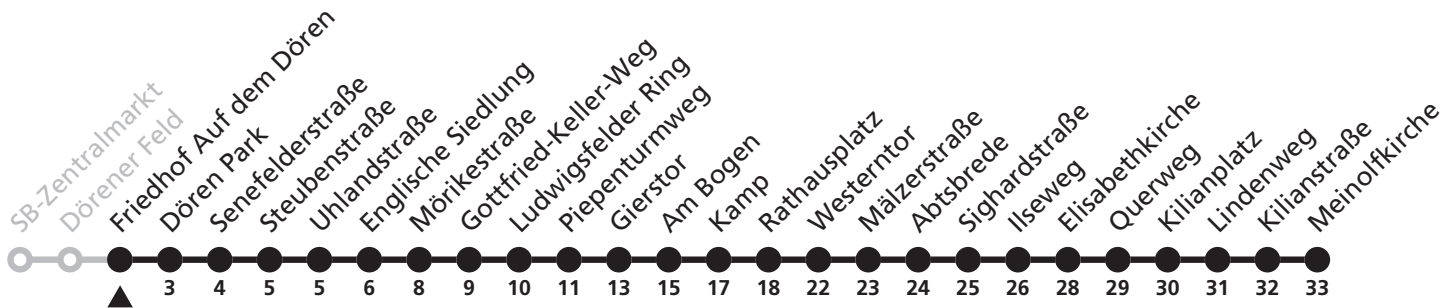

7

H Friedhof Auf dem Dören
→ Kilianplatz

Reisezeit in Minuten

Fahrten ohne Weghinweis verkehren auf Hauptweg. Außerhalb der Hauptverkehrszeit bestehen z.T. kürzere Reisezeiten.

Gültig ab 13.10.2019

Uhr	Montag - Freitag	Samstag	Sonn- und Feiertag	Uhr
6	05 31	05 31		6
7	05 35	05 35		7
8	05 35	05 35	35	8
9	05 35	05 35	35	9
10	05 35	05 35	35	10
11	05 35	05 35	35	11
12	05 35	05 35	35	12
13	05 35	05 35	35	13
14	05 35	05 35	35	14
15	05 35	05 35	35	15
16	05 35	05 35	35	16
17	05 35	05 35	35	17
18	05 35	05 35	35	18
19	05 35	05 35	35	19
20	05	05		20
21	12	12	12	21
22	12			22