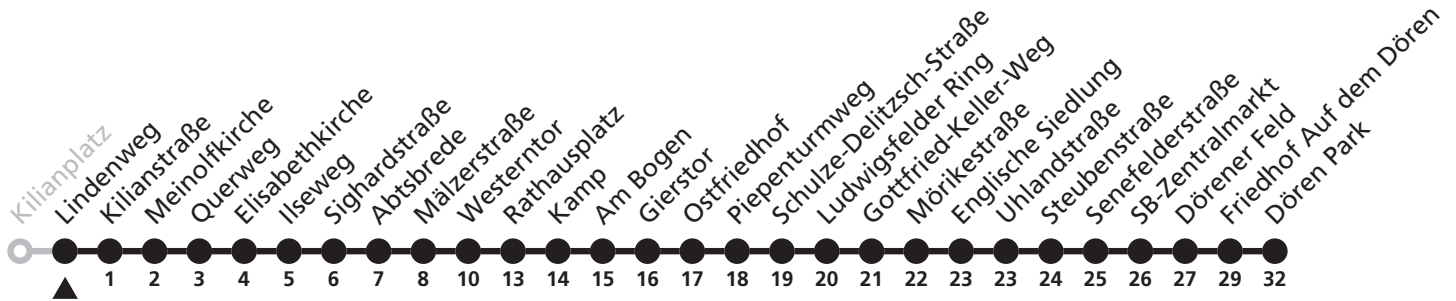

7

Lindenweg → **Friedhof Auf dem Dören**

Reisezeit in Minuten

Fahrten ohne Weghinweis verkehren auf Hauptweg. Außerhalb der Hauptverkehrszeit bestehen z.T. kürzere Reisezeiten.

Gültig ab 13.10.2019

Uhr	Montag - Freitag	Samstag	Sonn- und Feiertag	Uhr
5	36	36		5
6	07 36	36		6
7	04 34	04 34		7
8	04 34	04 34	06	8
9	04 34	04 34	06	9
10	04 34	04 34	06	10
11	04 34	04 34	06	11
12	04 34	04 34	06	12
13	04 34	04 34	06	13
14	04 34	04 34	06	14
15	04 34	04 34	06	15
16	04 34	04 34	06	16
17	04 34	04 34	06	17
18	06 36	06 36	06	18
19	06 36	06 36	06	19
20	06^a 36	06^a 36	06^a 37	20
21	36	22_{|}^a	22_{|}^a	21
22	22_{|}^a	22_{|}^a	22_{|}^a	22
23	22_{|}^a	22_{|}^a	22_{|}^a	23

a = bis Westerntor | = weiter als Linie 5 zum Ingolstädter Weg