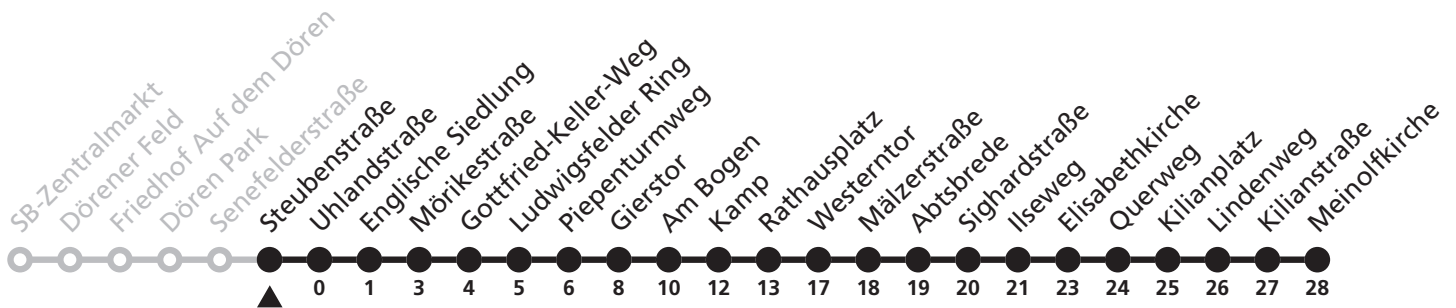

7

H Steubenstraße
→ Kilianplatz

Reisezeit in Minuten

Fahrten ohne Weghinweis verkehren auf Hauptweg. Außerhalb der Hauptverkehrszeit bestehen z.T. kürzere Reisezeiten.

Gültig ab 13.10.2019

Uhr	Montag - Freitag	Samstag	Sonn- und Feiertag	Uhr
6	10 35	10 35		6
7	10 40	10 40		7
8	10 40	10 40	40	8
9	10 40	10 40	40	9
10	10 40	10 40	40	10
11	10 40	10 40	40	11
12	10 40	10 40	40	12
13	10 40	10 40	40	13
14	10 40	10 40	40	14
15	10 40	10 40	40	15
16	10 40	10 40	40	16
17	10 40	10 40	40	17
18	10 40	10 40	40	18
19	10 40	10 40	40	19
20	10	10		20
21	16	16	16	21
22	16			22