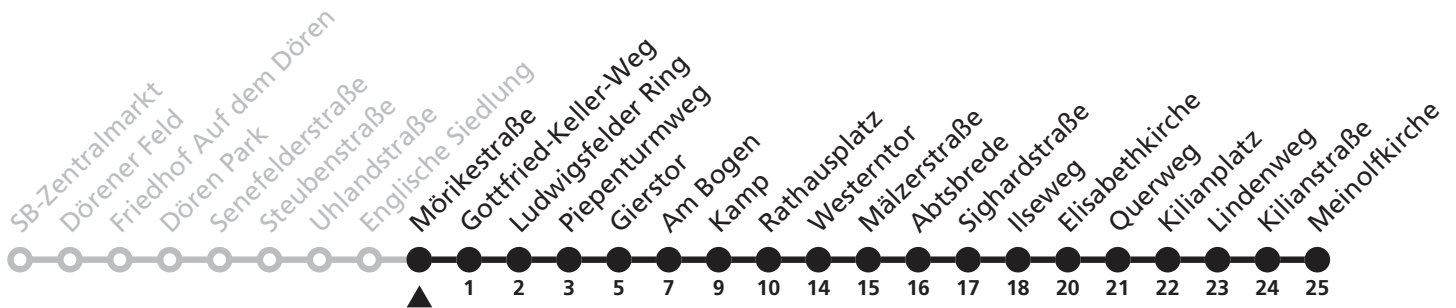

7

H Mörikestraße
→ Kilianplatz

Reisezeit in Minuten

Fahrten ohne Weghinweis verkehren auf Hauptweg. Außerhalb der Hauptverkehrszeit bestehen z.T. kürzere Reisezeiten.

Gültig ab 13.10.2019

Uhr	Montag - Freitag	Samstag	Sonn- und Feiertag	Uhr
6	13 37	13 37		6
7	13 43	13 43		7
8	13 43	13 43	43	8
9	13 43	13 43	43	9
10	13 43	13 43	43	10
11	13 43	13 43	43	11
12	13 43	13 43	43	12
13	13 43	13 43	43	13
14	13 43	13 43	43	14
15	13 43	13 43	43	15
16	13 43	13 43	43	16
17	13 43	13 43	43	17
18	13 43	13 43	43	18
19	13 43	13 43	43	19
20	13	13		20
21	19	19	19	21
22	19			22