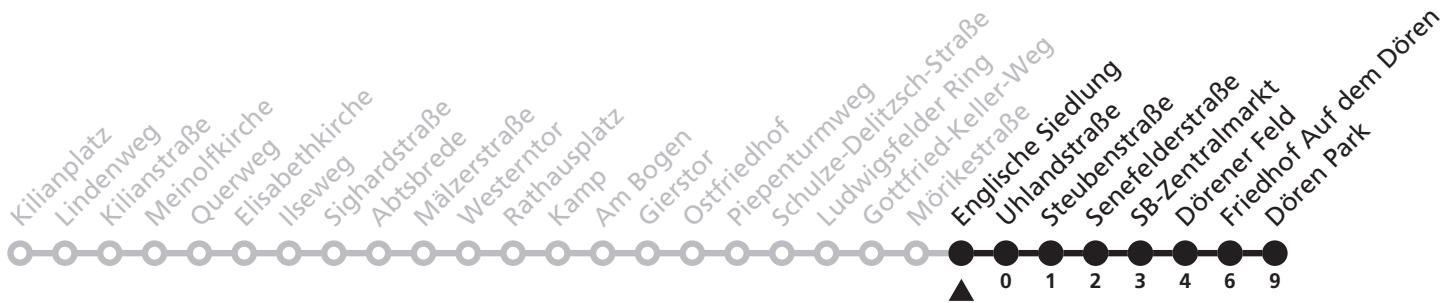

7

Ⓜ Englische Siedlung ➔ Friedhof Auf dem Dören

Reisezeit in Minuten

Fahrten ohne Weghinweis verkehren auf Hauptweg. Außerhalb der Hauptverkehrszeit bestehen z.T. kürzere Reisezeiten.

Gültig ab 13.10.2019

Uhr	Montag - Freitag	Samstag	Sonn- und Feiertag	Uhr
5	57	57		5
6	26 59	57		6
7	29 59	29 59		7
8	29 59	29 59	29	8
9	29 59	29 59	29	9
10	29 59	29 59	29	10
11	29 59	29 59	29	11
12	29 59	29 59	29	12
13	29 59	29 59	29	13
14	29 59	29 59	29	14
15	29 59	29 59	29	15
16	29 59	29 59	29	16
17	29 59	29 59	29	17
18	29 59	29 59	29	18
19	29 59	29 59	29	19
20	59	59		20
21	59		02	21