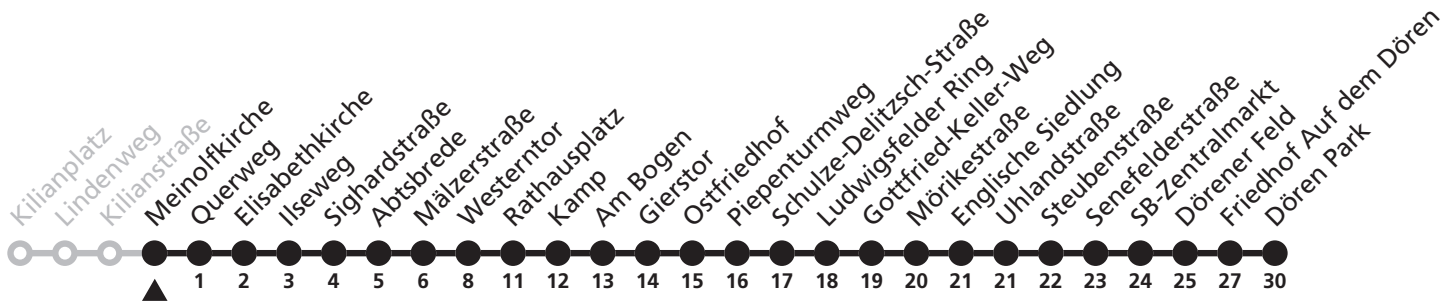

7

H Meinolfkirche
➔ Friedhof Auf dem Dören

Reisezeit in Minuten

Fahrten ohne Weghinweis verkehren auf Hauptweg. Außerhalb der Hauptverkehrszeit bestehen z.T. kürzere Reisezeiten.

Gültig ab 13.10.2019

Uhr	Montag - Freitag	Samstag	Sonn- und Feiertag	Uhr
5	38	38		5
6	09 38	38		6
7	06 36	06 36		7
8	06 36	06 36	08	8
9	06 36	06 36	08	9
10	06 36	06 36	08	10
11	06 36	06 36	08	11
12	06 36	06 36	08	12
13	06 36	06 36	08	13
14	06 36	06 36	08	14
15	06 36	06 36	08	15
16	06 36	06 36	08	16
17	06 36	06 36	08	17
18	08 38	08 38	08	18
19	08 38	08 38	08	19
20	08^a 38	08^a 38	08^a 39	20
21	38	24₁^a	24₁^a	21
22	24₁^a	24₁^a	24₁^a	22
23	24₁^a	24₁^a	24₁^a	23

a = bis Westerstor   l = weiter als Linie 5 zum Ingolstädter Weg