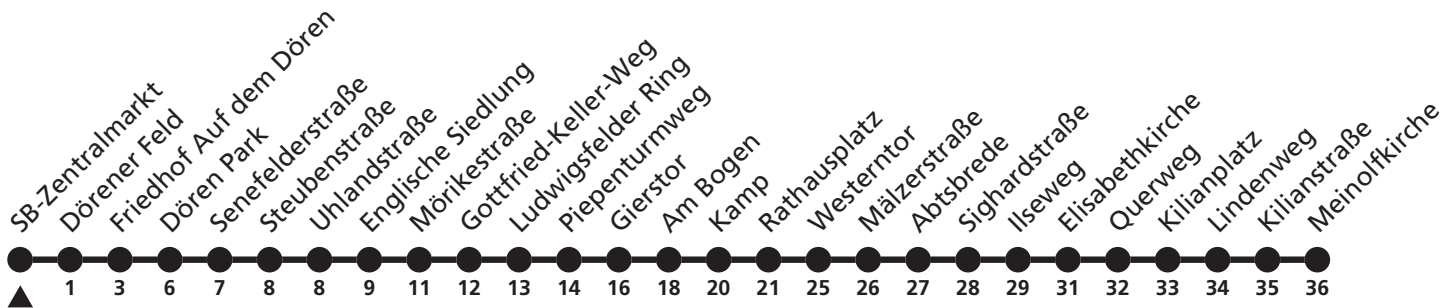

7

SB-Zentralmarkt → Kilianplatz

Reisezeit in Minuten

Fahrten ohne Weghinweis verkehren auf Hauptweg. Außerhalb der Hauptverkehrszeit bestehen z.T. kürzere Reisezeiten.

Gültig ab 13.10.2019

Uhr	Montag - Freitag	Samstag	Sonn- und Feiertag	Uhr
6	02 29	02 29		6
7	02 32	02 32		7
8	02 32	02 32	32	8
9	02 32	02 32	32	9
10	02 32	02 32	32	10
11	02 32	02 32	32	11
12	02 32	02 32	32	12
13	02 32	02 32	32	13
14	02 32	02 32	32	14
15	02 32	02 32	32	15
16	02 32	02 32	32	16
17	02 32	02 32	32	17
18	02 32	02 32	32	18
19	02 32	02 32	32	19
20	02	02		20
21	11	11	11	21
22	11			22