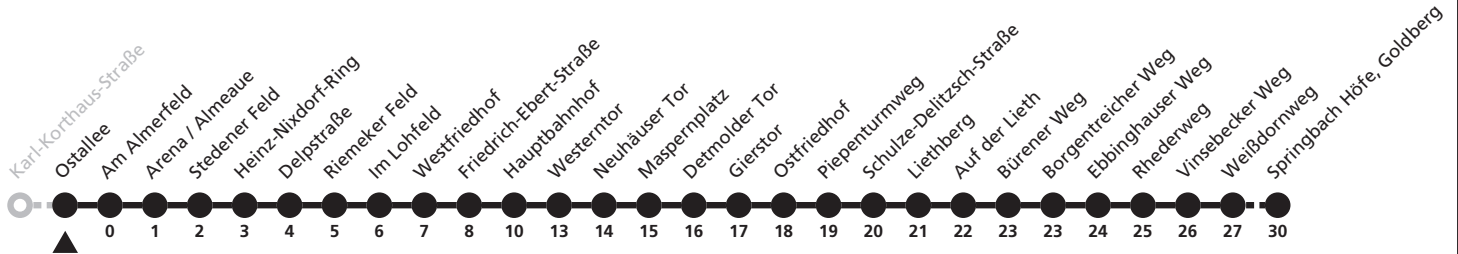

a = bis Hauptbahnhof l = weiter als Linie 5 zum Ingolstädter Weg

6

H Ostallee
→ Springbach Höfe, Goldberg

Reisezeit in Minuten

Fahrten ohne Weghinweis verkehren auf Hauptweg. Außerhalb der Hauptverkehrszeit bestehen z.T. kürzere Reisezeiten.