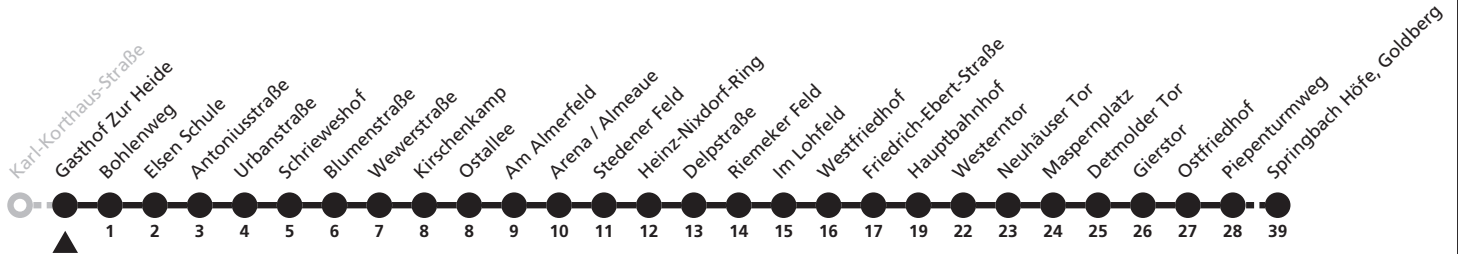

a = bis Hauptbahnhof l = weiter als Linie 5 zum Ingolstädter Weg

6

H Gasthof Zur Heide
 → Springbach Höfe, Goldberg

Reisezeit in Minuten

Fahrten ohne Weghinweis verkehren auf Hauptweg. Außerhalb der Hauptverkehrszeit bestehen z.T. kürzere Reisezeiten.