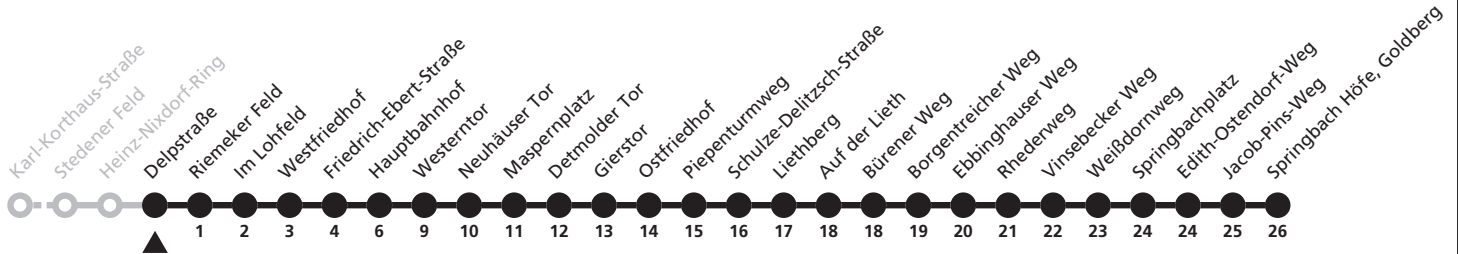

a = bis Hauptbahnhof l = weiter als Linie 5 zum Ingolstädter Weg

6

Delpstraße → Springbach Höfe, Goldberg

Reisezeit in Minuten

Fahrten ohne Weghinweis verkehren auf Hauptweg. Außerhalb der Hauptverkehrszeit bestehen z.T. kürzere Reisezeiten.