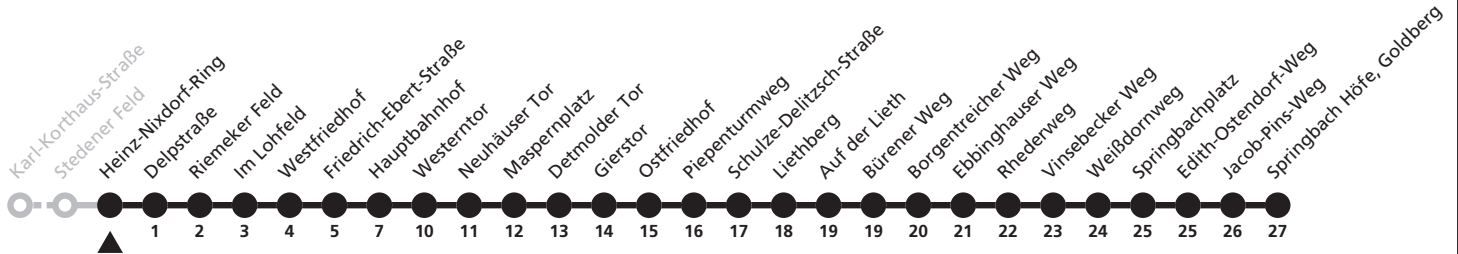

a = bis Hauptbahnhof l = weiter als Linie 5 zum Ingolstädter Weg

6

Ⓜ Heinz-Nixdorf-Ring → Springbach Höfe, Goldberg

Reisezeit in Minuten

Fahrten ohne Weghinweis verkehren auf Hauptweg. Außerhalb der Hauptverkehrszeit bestehen z.T. kürzere Reisezeiten.