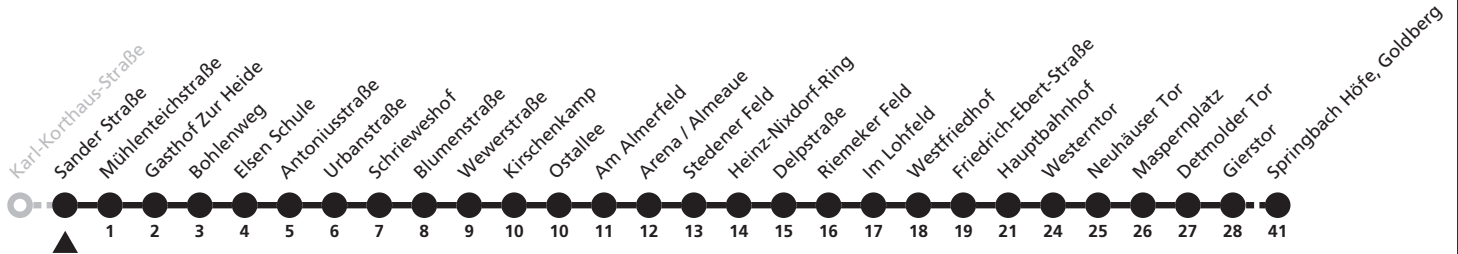

6

H Sander Straße
→ Springbach Höfe, Goldberg

Reisezeit in Minuten

Fahrten ohne Weghinweis verkehren auf Hauptweg. Außerhalb der Hauptverkehrszeit bestehen z.T. kürzere Reisezeiten.

Gültig ab 13.10.2019

Uhr	Montag - Freitag	Samstag	Sonn- und Feiertag	Uhr
5	07^a 35^a			5
6	04 34	06^a		6
7	04 34			7
8	04 34	34	53	8
9	04 34	04 34		9
10	04 34	04 34	53	10
11	04 34	04 34		11
12	04 34	04 34	23	12
13	04 34	04 34	23	13
14	04 34	04 34	23	14
15	04 34	04 34	23	15
16	04 34	04 34	23	16
17	04 34	04 34	23	17
18	04 34	04 34	23	18
19	04 34	04 34	23	19
20	04 34	04		20
21	04	06		21
22	06	06		22
23	06	06		23
0	06	06		0

a = bis Hauptbahnhof   l = weiter als Linie 5 zum Ingolstädter Weg