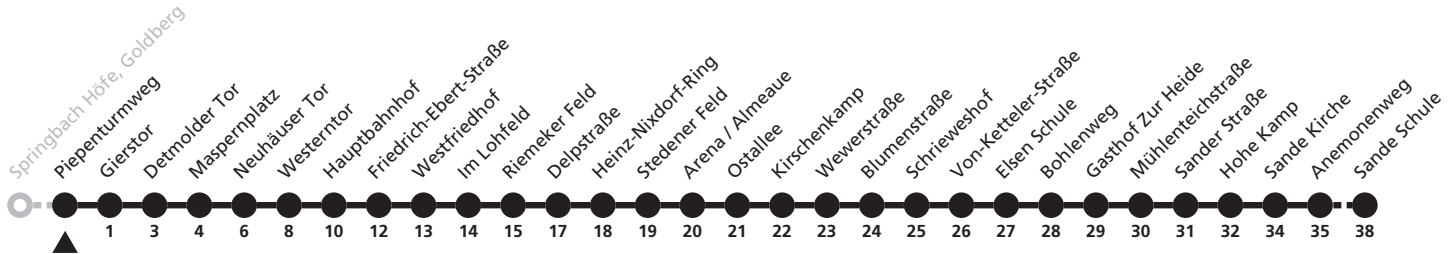

a = bis Hauptbahnhof b = bis Bohlenweg S = nur an Schultagen

6

H Piepenturmweg
→ Sande Karl-Korthaus-Straße

Reisezeit in Minuten

Fahrten ohne Weghinweis verkehren auf Hauptweg. Außerhalb der Hauptverkehrszeit bestehen z.T. kürzere Reisezeiten.