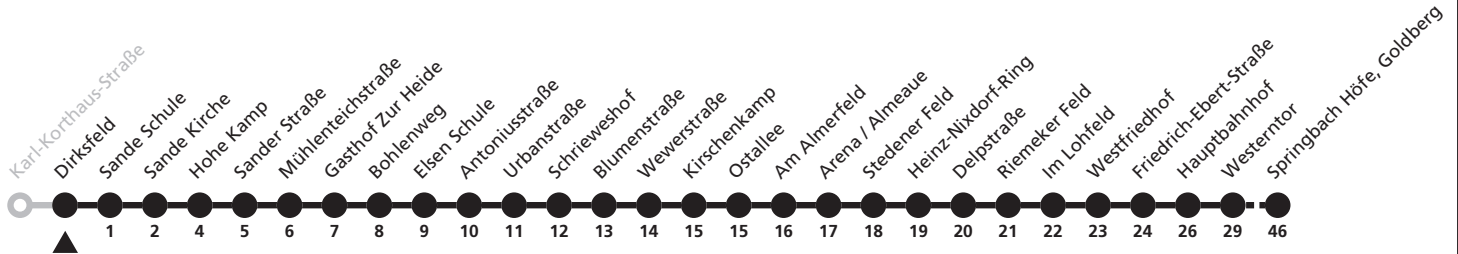

a = bis Hauptbahnhof l = weiter als Linie 5 zum Ingolstädter Weg

6

H Dirksfeld
→ Springbach Höfe, Goldberg

Reisezeit in Minuten

Fahrten ohne Weghinweis verkehren auf Hauptweg. Außerhalb der Hauptverkehrszeit bestehen z.T. kürzere Reisezeiten.