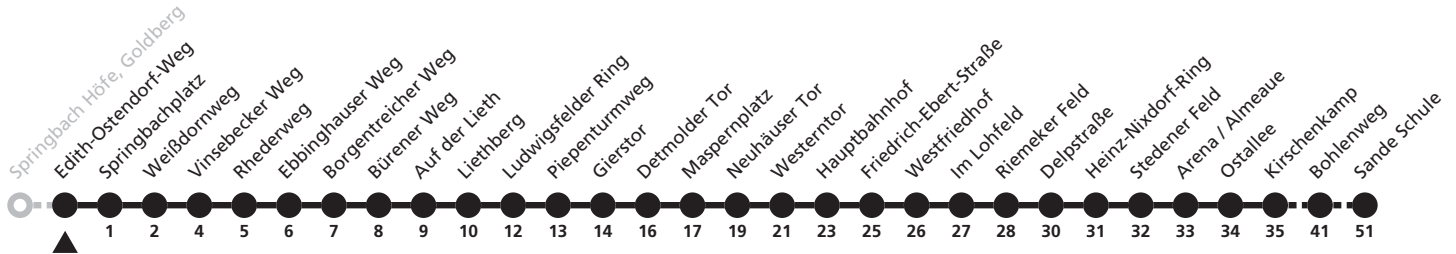

a = bis Hauptbahnhof b = bis Bohlenweg S = nur an Schultagen

6

Ⓜ Edith-Ostendorf-Weg → Sande Karl-Korthaus-Straße

Reisezeit in Minuten

Fahrten ohne Weghinweis verkehren auf Hauptweg. Außerhalb der Hauptverkehrszeit bestehen z.T. kürzere Reisezeiten.