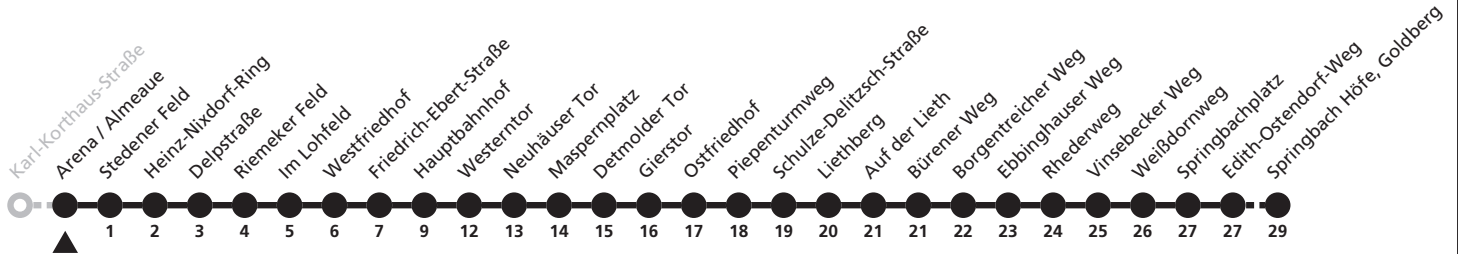

a = bis Hauptbahnhof l = weiter als Linie 5 zum Ingolstädter Weg

6

H Arena / Almeaue
→ Springbach Höfe, Goldberg

Reisezeit in Minuten

Fahrten ohne Weghinweis verkehren auf Hauptweg. Außerhalb der Hauptverkehrszeit bestehen z.T. kürzere Reisezeiten.