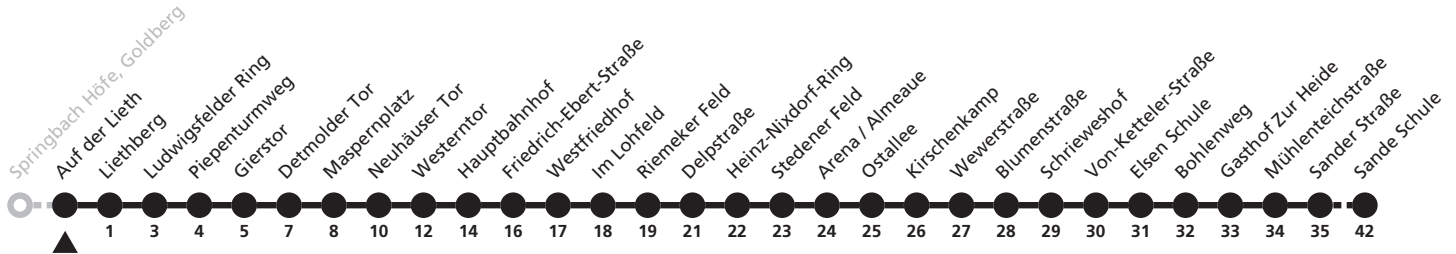

6

H Auf der Lieth
→ Sande Karl-Korthaus-Straße

Reisezeit in Minuten

Fahrten ohne Weghinweis verkehren auf Hauptweg. Außerhalb der Hauptverkehrszeit bestehen z.T. kürzere Reisezeiten.

Gültig ab 13.10.2019

Uhr	Montag - Freitag	Samstag	Sonn- und Feiertag	Uhr
5	19			5
6	18 48			6
7	03_S^b 18 48	48		7
8	18 48	18 48	03	8
9	18 48	18 48		9
10	18 48	18 48	03	10
11	18 48	18 48	33	11
12	18 48	18 48	33	12
13	18 48	18 48	33	13
14	18 48	18 48	33	14
15	18 48	18 48	33	15
16	18 48	18 48	33	16
17	18 48	18 48	33	17
18	18 48	18 48	33	18
19	18 48	18 48	16^a	19
20	18	18	16^a	20
21	19	19	16^a	21
22	19	19	16^a	22
23	19	19	16^a	23

a = bis Hauptbahnhof   b = bis Bohlenweg   S = nur an Schultagen