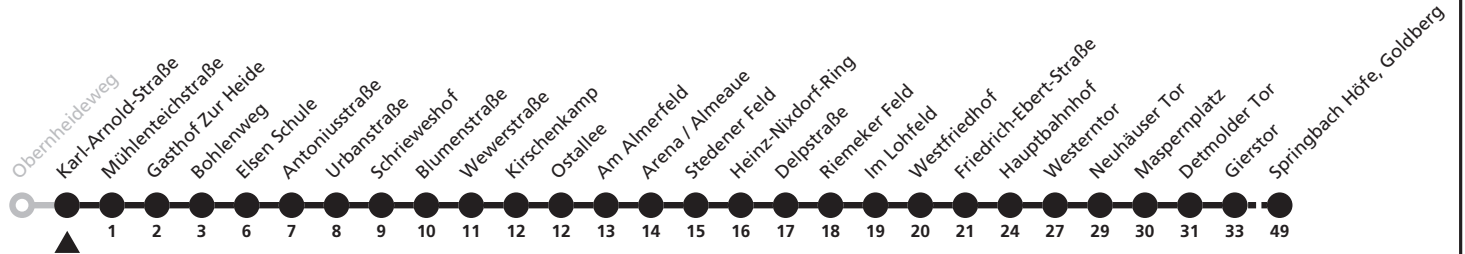

Gültig ab 13.10.2019

Uhr	Montag - Freitag	Samstag	Sonn- und Feiertag	Uhr
8		03		8

6

Ⓜ Karl-Arnold-Straße → Springbach Höfe, Goldberg

Reisezeit in Minuten

Fahrten ohne Weghinweis verkehren auf Hauptweg. Außerhalb der Hauptverkehrszeit bestehen z.T. kürzere Reisezeiten.