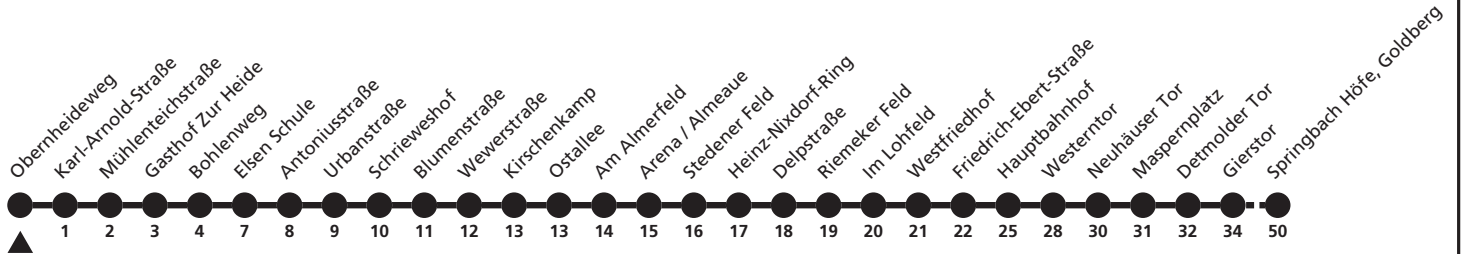

a = bis Hauptbahnhof l = weiter als Linie 5 zum Ingolstädter Weg

6

Ⓜ Obernheideweg → Springbach Höfe, Goldberg

Reisezeit in Minuten

Fahrten ohne Weghinweis verkehren auf Hauptweg. Außerhalb der Hauptverkehrszeit bestehen z.T. kürzere Reisezeiten.