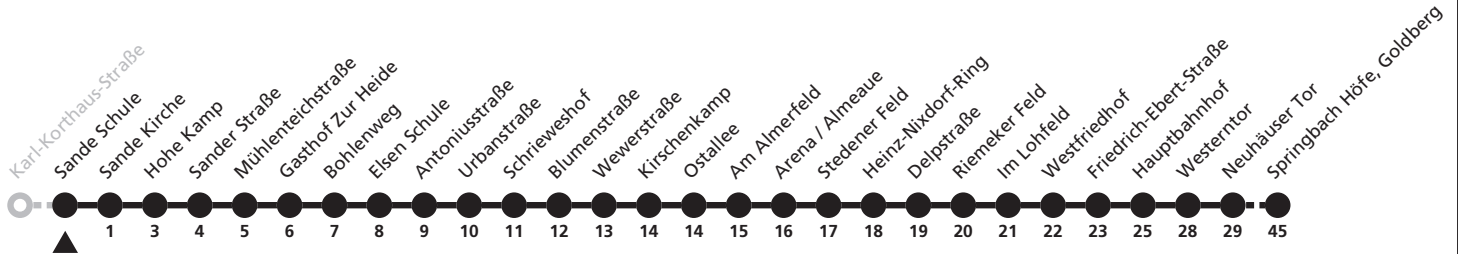

6

H Sande Schule
→ Springbach Höfe, Goldberg

Reisezeit in Minuten

Fahrten ohne Weghinweis verkehren auf Hauptweg. Außerhalb der Hauptverkehrszeit bestehen z.T. kürzere Reisezeiten.

Gültig ab 13.10.2019

Uhr	Montag - Freitag	Samstag	Sonn- und Feiertag	Uhr
5	04^a 31^a			5
6	00 30	03^a		6
7	00 30			7
8	00 30	30	49	8
9	00 30	00 30		9
10	00 30	00 30	49	10
11	00 30	00 30		11
12	00 30	00 30	19	12
13	00 30	00 30	19	13
14	00 30	00 30	19	14
15	00 30	00 30	19	15
16	00 30	00 30	19	16
17	00 30	00 30	19	17
18	00 30	00 30	19	18
19	00 30	00 30	19	19
20	00 30	00		20
21	00	02		21
22	02	02		22
23	02	02		23
0	02	02		0

a = bis Hauptbahnhof   l = weiter als Linie 5 zum Ingolstädter Weg