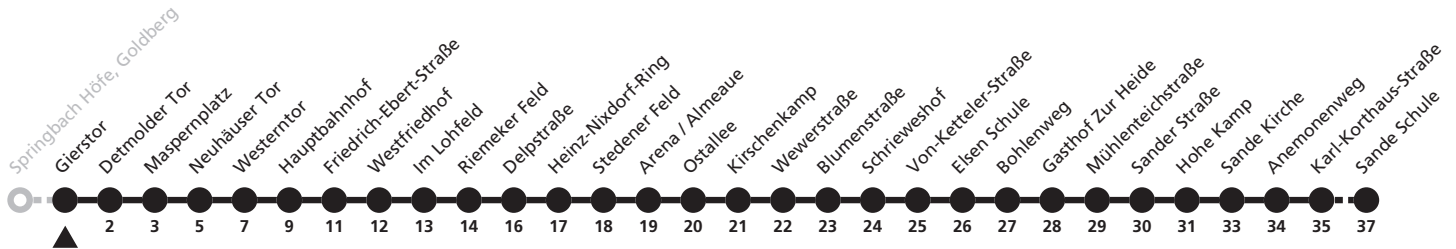

6

H Gierstor
→ Sande Karl-Korthaus-Straße

Reisezeit in Minuten

Fahrten ohne Weghinweis verkehren auf Hauptweg. Außerhalb der Hauptverkehrszeit bestehen z.T. kürzere Reisezeiten.

Gültig ab 13.10.2019

Uhr	Montag - Freitag	Samstag	Sonn- und Feiertag	Uhr
5	23			5
6	23 53			6
7	08^b 23 53	53		7
8	23 53	23 53	08	8
9	23 53	23 53		9
10	23 53	23 53	08	10
11	23 53	23 53	38	11
12	23 53	23 53	38	12
13	23 53	23 53	38	13
14	23 53	23 53	38	14
15	23 53	23 53	38	15
16	23 53	23 53	38	16
17	23 53	23 53	38	17
18	23 53	23 53	38	18
19	23 53	23 53	19^a	19
20	23	23	19^a	20
21	23	23	19^a	21
22	23	23	19^a	22
23	23	23	19^a	23

a = bis Hauptbahnhof   b = bis Bohlenweg   S = nur an Schultagen