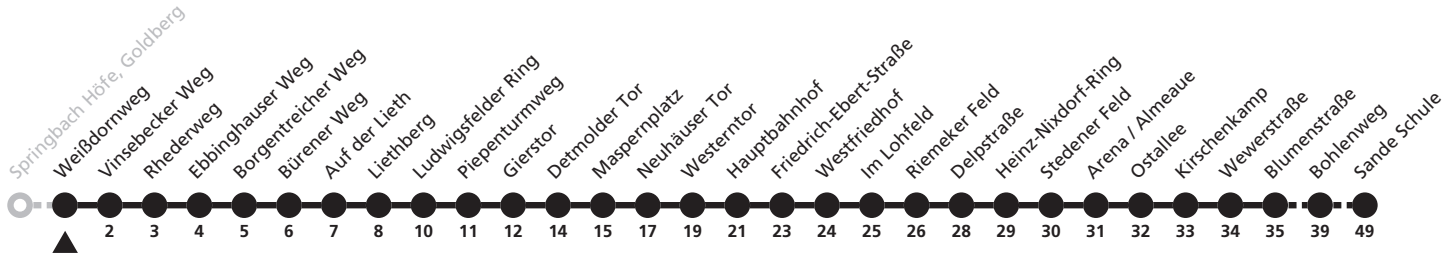

a = bis Hauptbahnhof b = bis Bohlenweg S = nur an Schultagen

6

Ⓜ Weißdornweg → Sande Karl-Korthaus-Straße

Reisezeit in Minuten

Fahrten ohne Weghinweis verkehren auf Hauptweg. Außerhalb der Hauptverkehrszeit bestehen z.T. kürzere Reisezeiten.