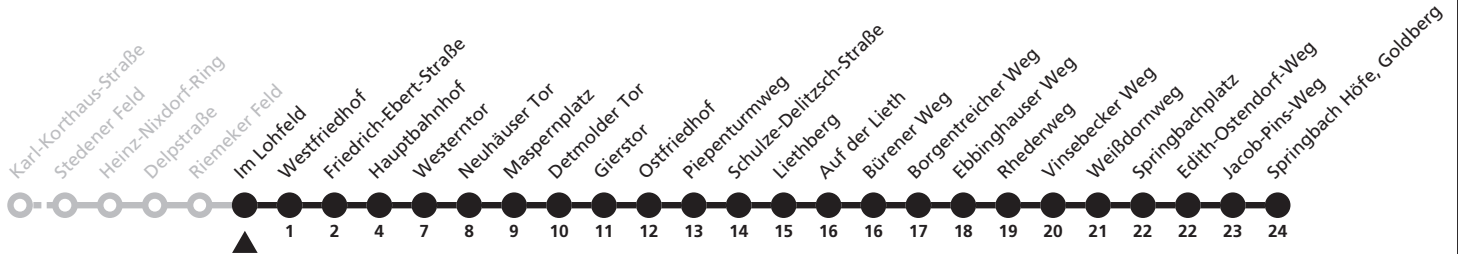

a = bis Hauptbahnhof l = weiter als Linie 5 zum Ingolstädter Weg

6

(H) Im Lohfeld
→ Springbach Höfe, Goldberg

Reisezeit in Minuten

Fahrten ohne Weghinweis verkehren auf Hauptweg. Außerhalb der Hauptverkehrszeit bestehen z.T. kürzere Reisezeiten.