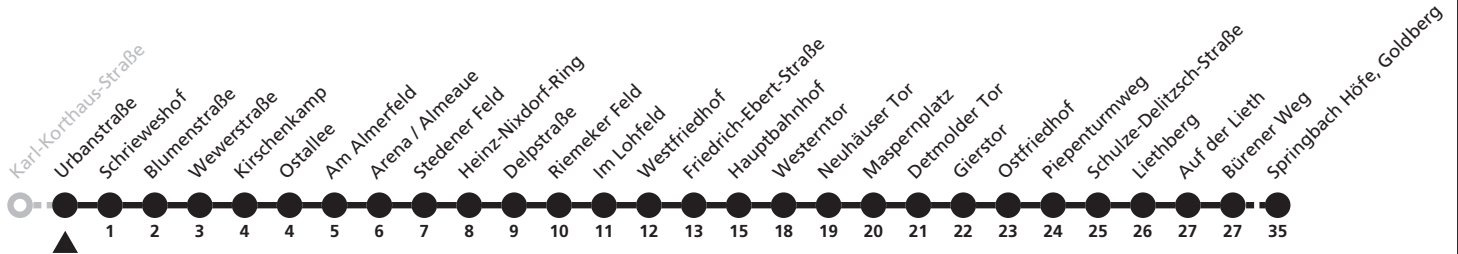

a = bis Hauptbahnhof l = weiter als Linie 5 zum Ingolstädter Weg

6

H Urbanstraße
→ Springbach Höfe, Goldberg

Reisezeit in Minuten

Fahrten ohne Weghinweis verkehren auf Hauptweg. Außerhalb der Hauptverkehrszeit bestehen z.T. kürzere Reisezeiten.