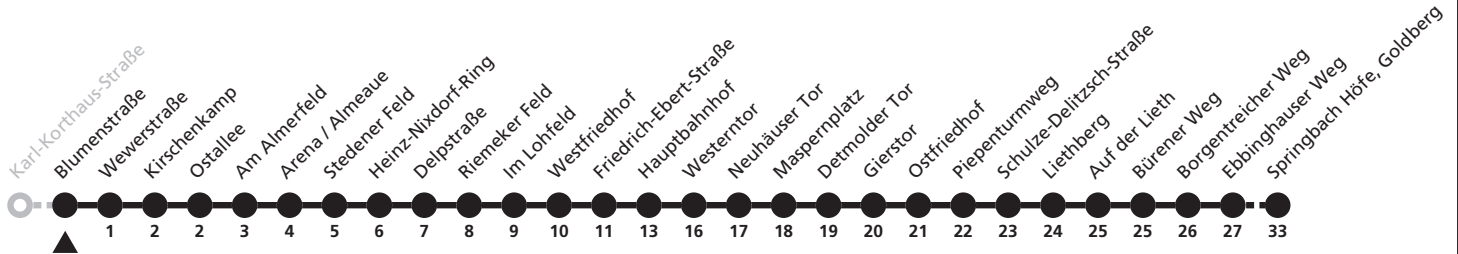

a = bis Hauptbahnhof l = weiter als Linie 5 zum Ingolstädter Weg

6

H Blumenstraße
→ Springbach Höfe, Goldberg

Reisezeit in Minuten

Fahrten ohne Weghinweis verkehren auf Hauptweg. Außerhalb der Hauptverkehrszeit bestehen z.T. kürzere Reisezeiten.