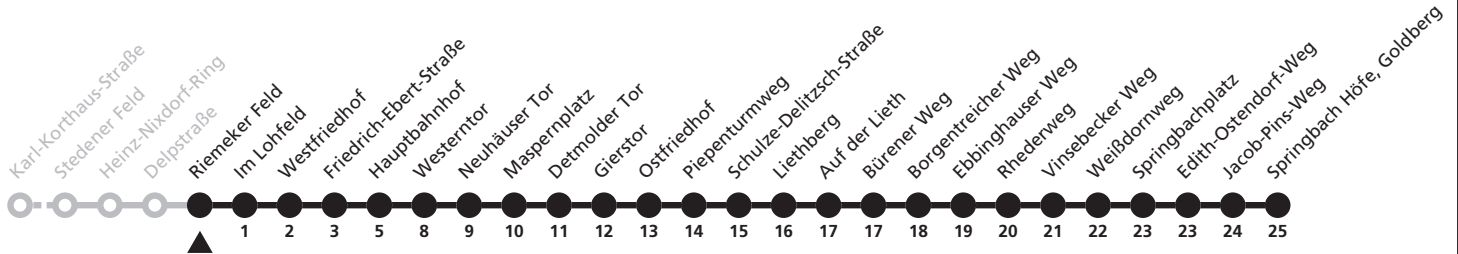

a = bis Hauptbahnhof l = weiter als Linie 5 zum Ingolstädter Weg

6

H Riemeker Feld
 → Springbach Höfe, Goldberg

Reisezeit in Minuten

Fahrten ohne Weghinweis verkehren auf Hauptweg. Außerhalb der Hauptverkehrszeit bestehen z.T. kürzere Reisezeiten.