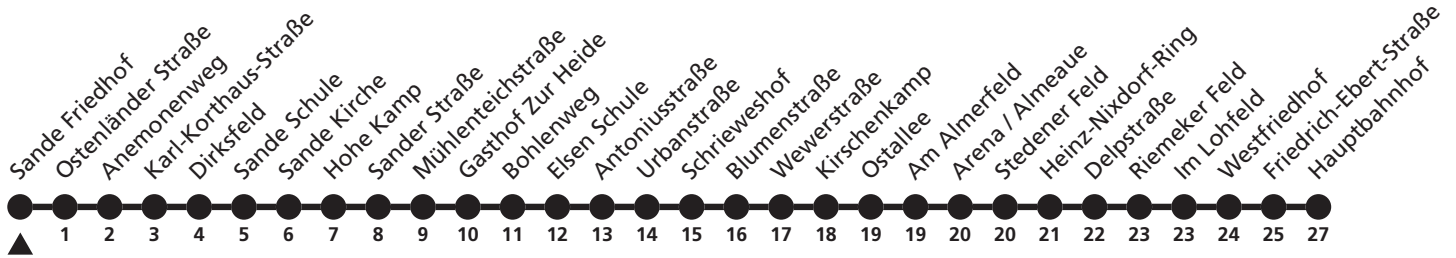

6

H Sande Friedhof
➔ Hauptbahnhof

Reisezeit in Minuten

Fahrten ohne Weghinweis verkehren auf Hauptweg. Außerhalb der Hauptverkehrszeit bestehen z.T. kürzere Reisezeiten.

Gültig ab 13.10.2019

Uhr	Montag - Freitag	Samstag	Sonn- und Feiertag	Uhr
4	59 ^l			4
5	26 ^l			5

^l = weiter als Linie 5 zum Ingolstädter Weg

6

Ⓜ Ostenländer Straße ➔ Hauptbahnhof

Reisezeit in Minuten

Fahrten ohne Weghinweis verkehren auf Hauptweg. Außerhalb der Hauptverkehrszeit bestehen z.T. kürzere Reisezeiten.