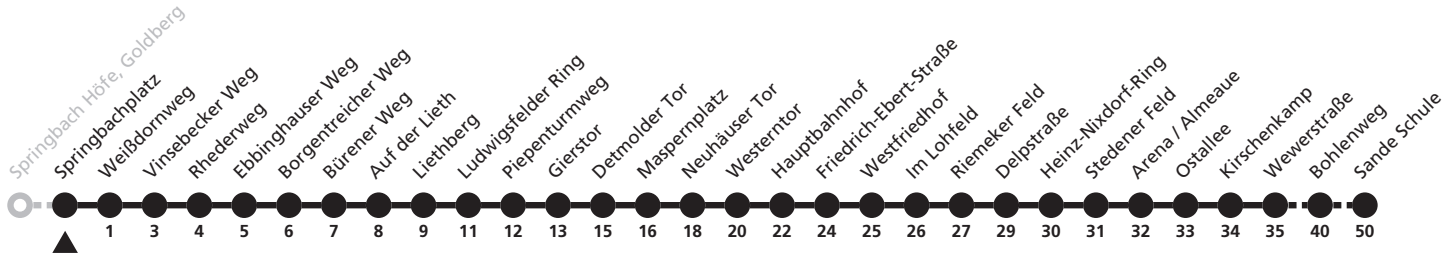

6

H Springbachplatz
→ Sande Karl-Korthaus-Straße

Reisezeit in Minuten

Fahrten ohne Weghinweis verkehren auf Hauptweg. Außerhalb der Hauptverkehrszeit bestehen z.T. kürzere Reisezeiten.

Gültig ab 13.10.2019

Uhr	Montag - Freitag	Samstag	Sonn- und Feiertag	Uhr
5	12			5
6	10 40 55^b_S			6
7	10 40	40	55	7
8	10 40	10 40		8
9	10 40	10 40	55	9
10	10 40	10 40		10
11	10 40	10 40	25	11
12	10 40	10 40	25	12
13	10 40	10 40	25	13
14	10 40	10 40	25	14
15	10 40	10 40	25	15
16	10 40	10 40	25	16
17	10 40	10 40	25	17
18	10 40	10 40	25	18
19	10 40	10 40	10^a	19
20	10	10	10^a	20
21	12	12	10^a	21
22	12	12	10^a	22
23	12	12	10^a	23

a = bis Hauptbahnhof   b = bis Bohlenweg   S = nur an Schultagen