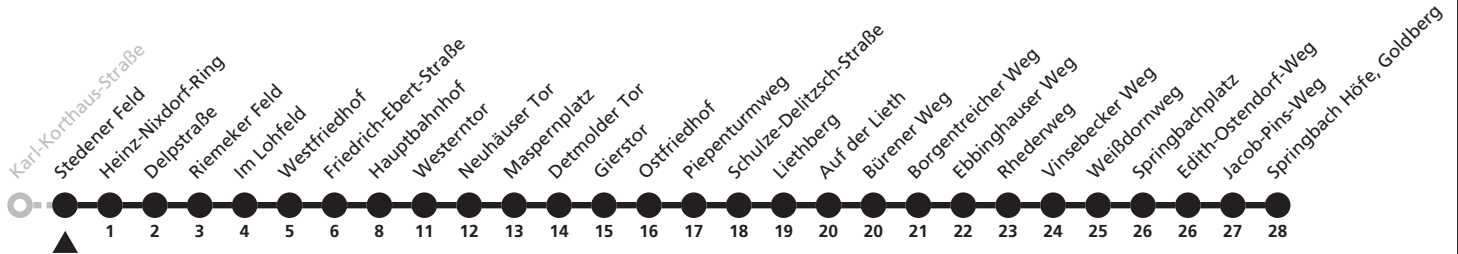

a = bis Hauptbahnhof l = weiter als Linie 5 zum Ingolstädter Weg

6

Stedener Feld → Springbach Höfe, Goldberg

Reisezeit in Minuten

Fahrten ohne Weghinweis verkehren auf Hauptweg. Außerhalb der Hauptverkehrszeit bestehen z.T. kürzere Reisezeiten.