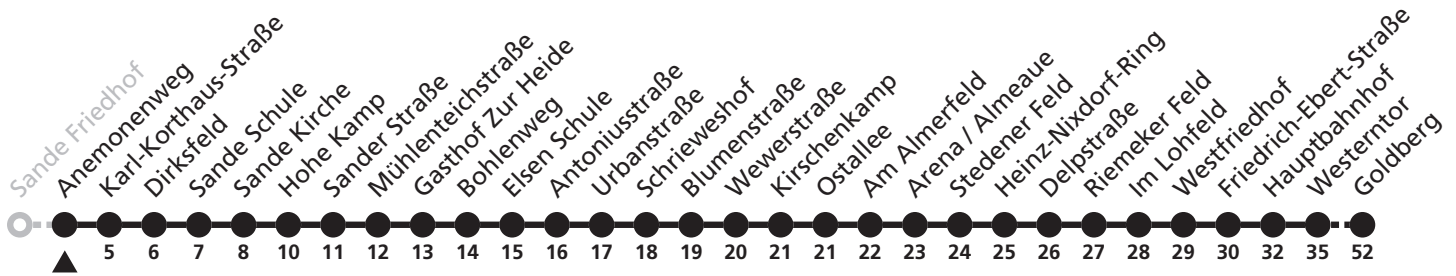

^l = weiter als Linie 5 zum Ingolstädter Weg

6

Ⓜ Ostenländer Straße ➔ Hauptbahnhof

Reisezeit in Minuten

Fahrten ohne Weghinweis verkehren auf Hauptweg. Außerhalb der Hauptverkehrszeit bestehen z.T. kürzere Reisezeiten.

Gültig ab 13.10.2019

Uhr	Montag - Freitag	Samstag	Sonn- und Feiertag	Uhr
5	00 ^l 27 ^l			5

l = weiter als Linie 5 zum Ingolstädter Weg

6

H Anemonenweg
→ Goldberg

Reisezeit in Minuten

Fahrten ohne Weghinweis verkehren auf Hauptweg. Außerhalb der Hauptverkehrszeit bestehen z.T. kürzere Reisezeiten.

a = bis Hauptbahnhof l = weiter als Linie 5 zum Ingolstädter Weg

6

H Karl-Korthaus-Straße
 → Springbach Höfe, Goldberg

Reisezeit in Minuten

Fahrten ohne Weghinweis verkehren auf Hauptweg. Außerhalb der Hauptverkehrszeit bestehen z.T. kürzere Reisezeiten.