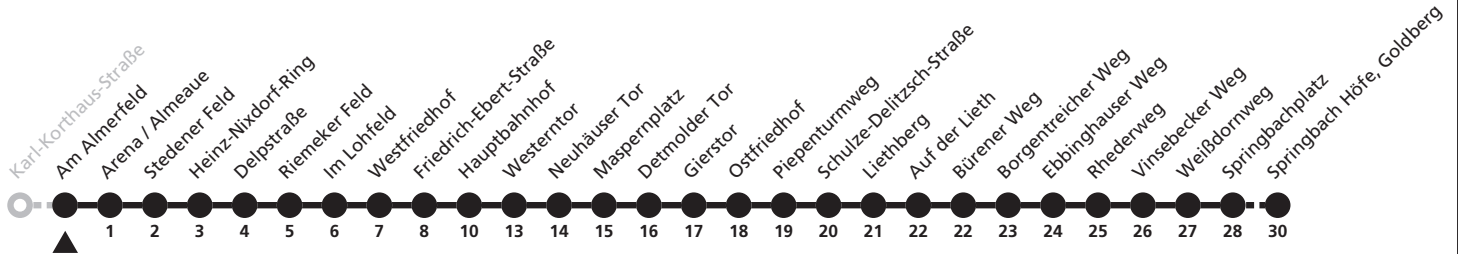

a = bis Hauptbahnhof l = weiter als Linie 5 zum Ingolstädter Weg

6

H Am Almerfeld
→ Springbach Höfe, Goldberg

Reisezeit in Minuten

Fahrten ohne Weghinweis verkehren auf Hauptweg. Außerhalb der Hauptverkehrszeit bestehen z.T. kürzere Reisezeiten.