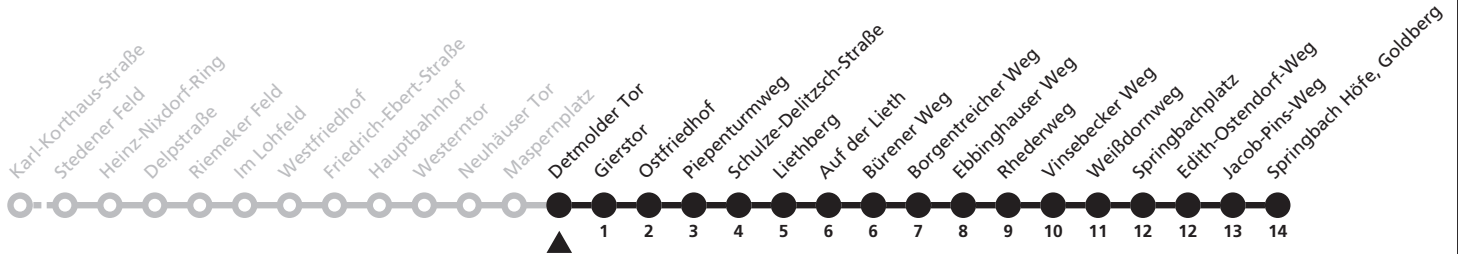

6

H Detmolder Tor
→ Springbach Höfe, Goldberg

Reisezeit in Minuten

Fahrten ohne Weghinweis verkehren auf Hauptweg. Außerhalb der Hauptverkehrszeit bestehen z.T. kürzere Reisezeiten.

Gültig ab 13.10.2019

Uhr	Montag - Freitag	Samstag	Sonn- und Feiertag	Uhr
6	35			6
7	05 35			7
8	05 35	35		8
9	05 35	05 35	20	9
10	05 35	05 35		10
11	05 35	05 35	20	11
12	05 35	05 35	50	12
13	05 35	05 35	50	13
14	05 35	05 35	50	14
15	05 35	05 35	50	15
16	05 35	05 35	50	16
17	05 35	05 35	50	17
18	05 35	05 35	50	18
19	05 35	05 35	50	19
20	05 35	05 35	38	20
21	05 35	33	38	21
22	33	33	38	22
23	33	33	38	23
0	33	33		0