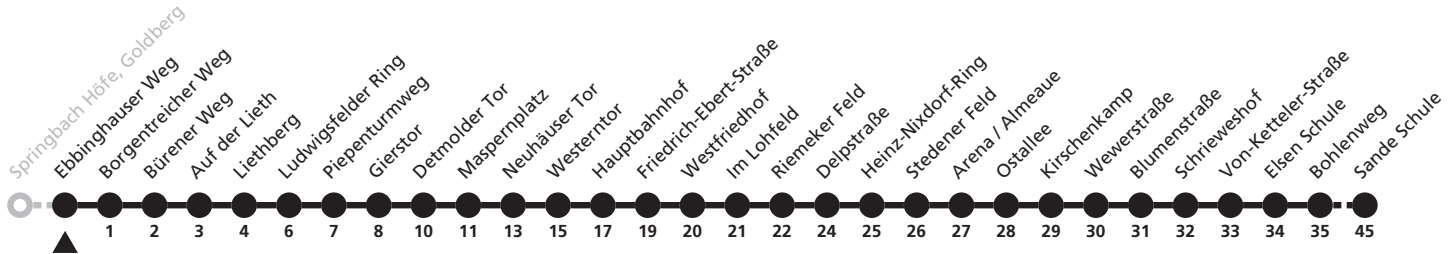

6

Ⓜ Ebbinghauser Weg → Sande Karl-Korthaus-Straße

Reisezeit in Minuten

Fahrten ohne Weghinweis verkehren auf Hauptweg. Außerhalb der Hauptverkehrszeit bestehen z.T. kürzere Reisezeiten.

Gültig ab 13.10.2019

Uhr	Montag - Freitag	Samstag	Sonn- und Feiertag	Uhr
5	16			5
6	15 45			6
7	00^b_S 15 45	45		7
8	15 45	15 45	00	8
9	15 45	15 45		9
10	15 45	15 45	00	10
11	15 45	15 45	30	11
12	15 45	15 45	30	12
13	15 45	15 45	30	13
14	15 45	15 45	30	14
15	15 45	15 45	30	15
16	15 45	15 45	30	16
17	15 45	15 45	30	17
18	15 45	15 45	30	18
19	15 45	15 45	14^a	19
20	15	15	14^a	20
21	16	16	14^a	21
22	16	16	14^a	22
23	16	16	14^a	23

a = bis Hauptbahnhof   b = bis Bohlenweg   S = nur an Schultagen