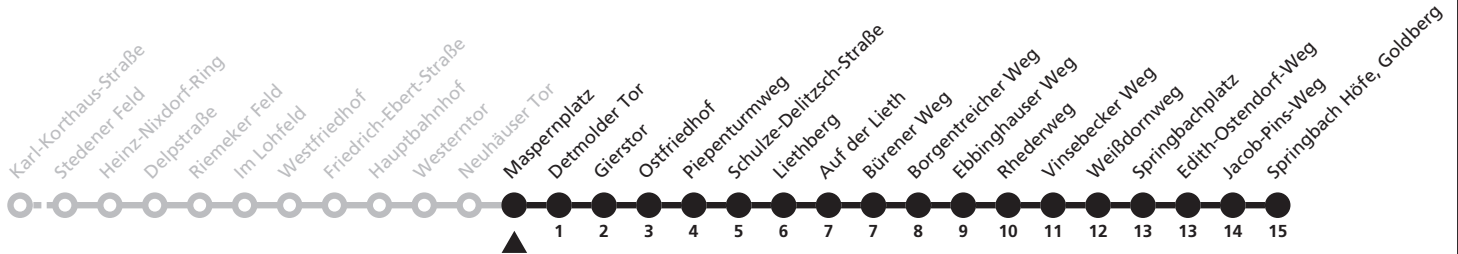

6

H Maspornplatz
→ Springbach Höfe, Goldberg

Reisezeit in Minuten

Fahrten ohne Weghinweis verkehren auf Hauptweg. Außerhalb der Hauptverkehrszeit bestehen z.T. kürzere Reisezeiten.

Gültig ab 13.10.2019

Uhr	Montag - Freitag	Samstag	Sonn- und Feiertag	Uhr
6	34			6
7	04 34			7
8	04 34	34		8
9	04 34	04 34	19	9
10	04 34	04 34		10
11	04 34	04 34	19	11
12	04 34	04 34	49	12
13	04 34	04 34	49	13
14	04 34	04 34	49	14
15	04 34	04 34	49	15
16	04 34	04 34	49	16
17	04 34	04 34	49	17
18	04 34	04 34	49	18
19	04 34	04 34	49	19
20	04 34	04 34	37	20
21	04 34	32	37	21
22	32	32	37	22
23	32	32	37	23
0	32	32		0