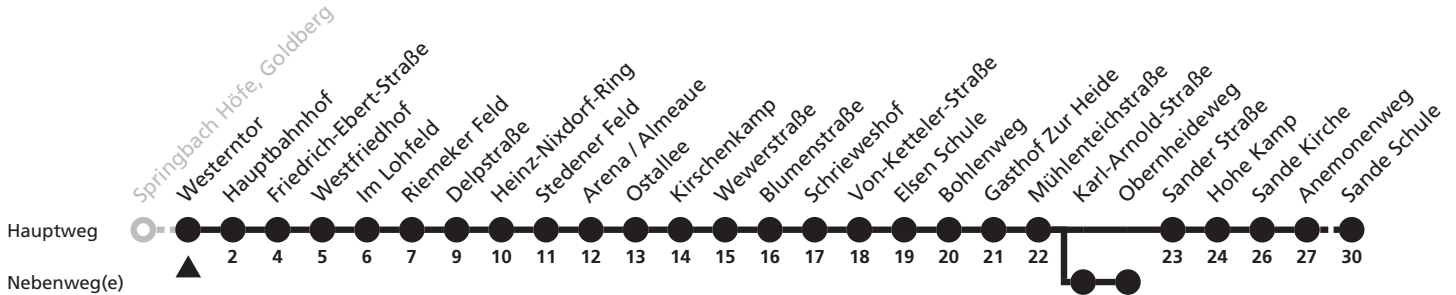

6

H Westerntor
→ Sande Karl-Korthaus-Straße

Reisezeit in Minuten

Fahrten ohne Weghinweis verkehren auf Hauptweg. Außerhalb der Hauptverkehrszeit bestehen z.T. kürzere Reisezeiten.

Gültig ab 13.10.2019

Uhr	Montag - Freitag	Samstag	Sonn- und Feiertag	Uhr
5	30			5
6	30			6
7	00 15^b 30	30^c		7
8	00 30	00 30	15	8
9	00 30	00 30		9
10	00 30	00 30	15	10
11	00 30	00 30	45	11
12	00 30	00 30	45	12
13	00 30	00 30	45	13
14	00 30	00 30	45	14
15	00 30	00 30	45	15
16	00 30	00 30	45	16
17	00 30	00 30	45	17
18	00 30	00 30	45	18
19	00 30	00 30	25^a	19
20	00 30	00 30	25^a	20
21	30	30	25^a	21
22	30	30	25^a	22
23	30	30	25^a	23

a = bis Hauptbahnhof   b = bis Bohlenweg   c = bis Obernheideweg   S = nur an Schultagen