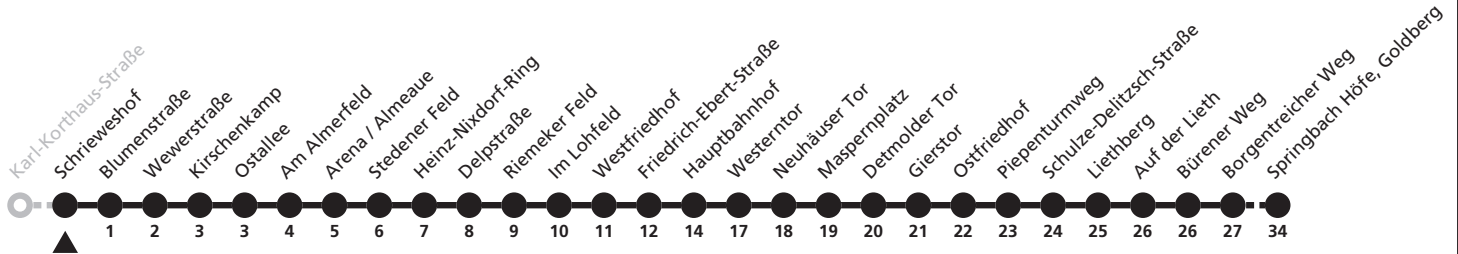

a = bis Hauptbahnhof l = weiter als Linie 5 zum Ingolstädter Weg

6

H Schrieweshof
→ Springbach Höfe, Goldberg

Reisezeit in Minuten

Fahrten ohne Weghinweis verkehren auf Hauptweg. Außerhalb der Hauptverkehrszeit bestehen z.T. kürzere Reisezeiten.