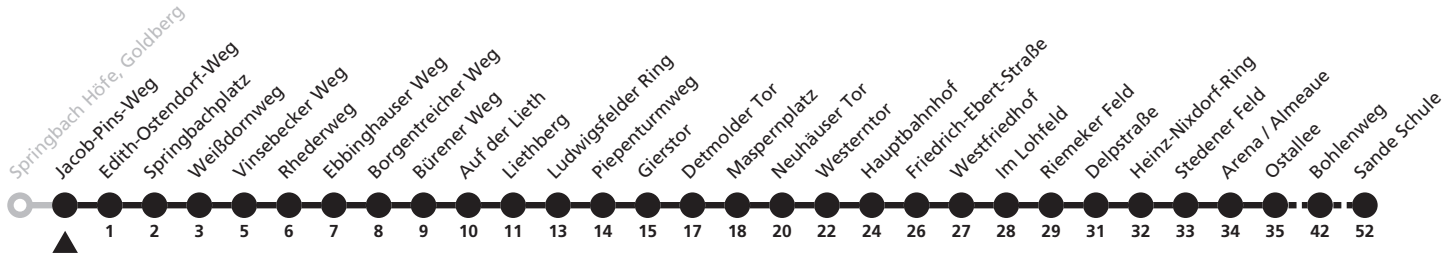

a = bis Hauptbahnhof b = bis Bohlenweg S = nur an Schultagen

6

H Jacob-Pins-Weg
➔ Sande Karl-Korthaus-Straße

Reisezeit in Minuten

Fahrten ohne Weghinweis verkehren auf Hauptweg. Außerhalb der Hauptverkehrszeit bestehen z.T. kürzere Reisezeiten.