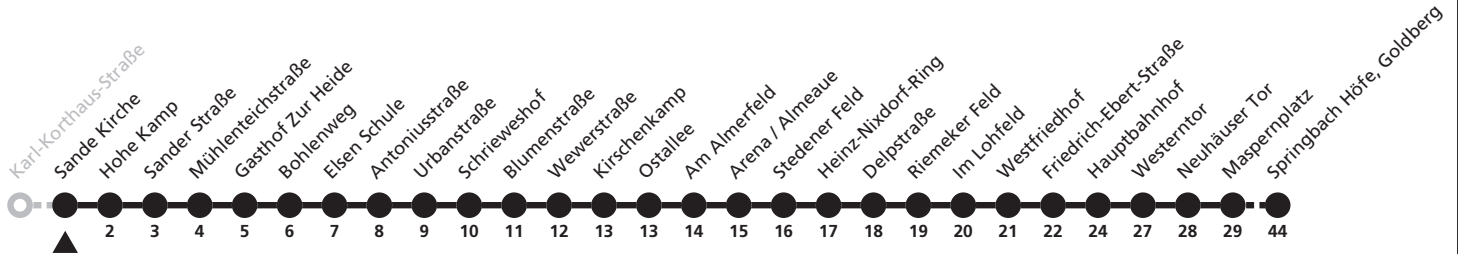

a = bis Hauptbahnhof l = weiter als Linie 5 zum Ingolstädter Weg

6

H Sande Kirche
→ Springbach Höfe, Goldberg

Reisezeit in Minuten

Fahrten ohne Weghinweis verkehren auf Hauptweg. Außerhalb der Hauptverkehrszeit bestehen z.T. kürzere Reisezeiten.