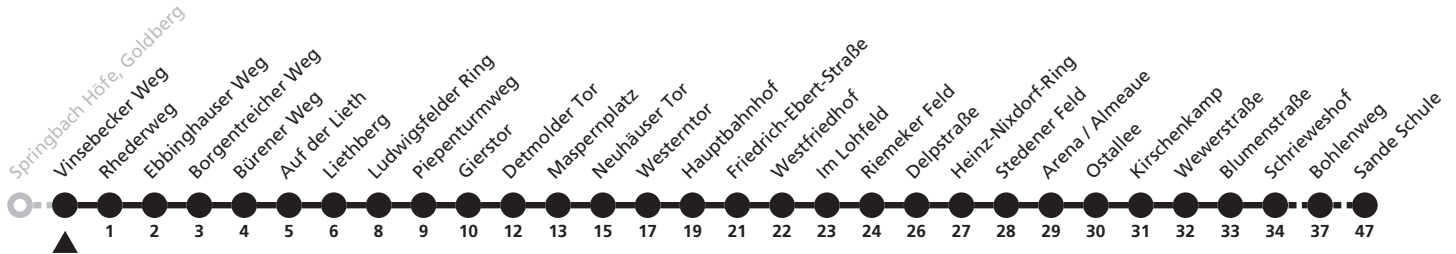

a = bis Hauptbahnhof b = bis Bohlenweg S = nur an Schultagen

6

Ⓜ Vinsebecker Weg → Sande Karl-Korthaus-Straße

Reisezeit in Minuten

Fahrten ohne Weghinweis verkehren auf Hauptweg. Außerhalb der Hauptverkehrszeit bestehen z.T. kürzere Reisezeiten.