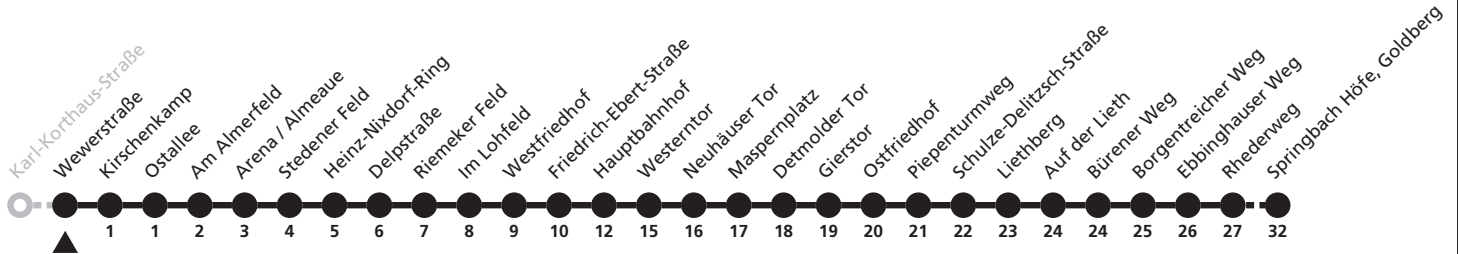

a = bis Hauptbahnhof l = weiter als Linie 5 zum Ingolstädter Weg

6

H Blumenstraße
→ Springbach Höfe, Goldberg

Reisezeit in Minuten

Fahrten ohne Weghinweis verkehren auf Hauptweg. Außerhalb der Hauptverkehrszeit bestehen z.T. kürzere Reisezeiten.

a = bis Hauptbahnhof l = weiter als Linie 5 zum Ingolstädter Weg

6

H Wewerstraße
→ Springbach Höfe, Goldberg

Reisezeit in Minuten

Fahrten ohne Weghinweis verkehren auf Hauptweg. Außerhalb der Hauptverkehrszeit bestehen z.T. kürzere Reisezeiten.