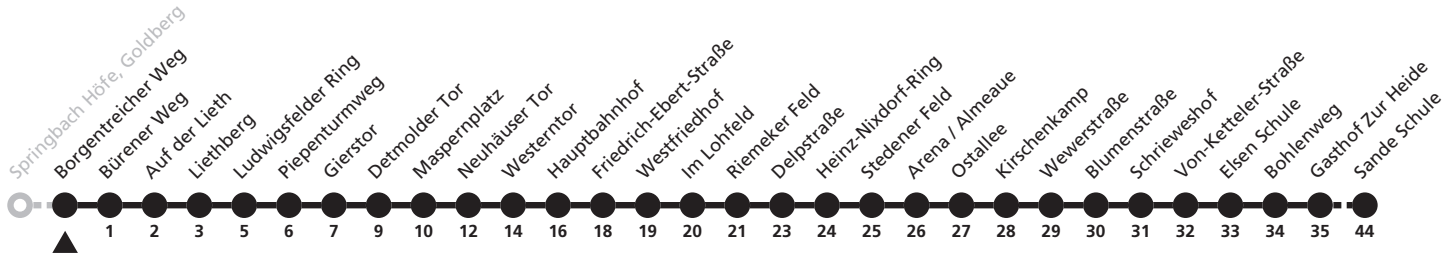

a = bis Hauptbahnhof b = bis Bohlenweg S = nur an Schultagen

6

Ⓜ Borgentreicher Weg → Sande Karl-Korthaus-Straße

Reisezeit in Minuten

Fahrten ohne Weghinweis verkehren auf Hauptweg. Außerhalb der Hauptverkehrszeit bestehen z.T. kürzere Reisezeiten.