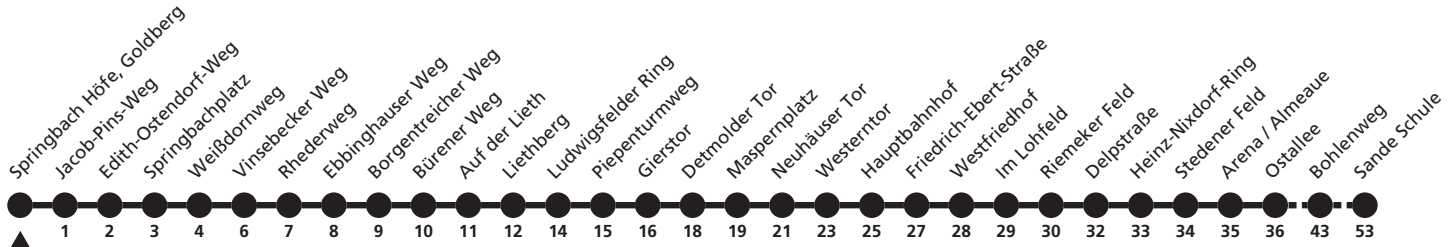

6

Ⓜ Springbach Höfe, Goldberg → Sande Karl-Korthaus-Straße

Reisezeit in Minuten

Fahrten ohne Weghinweis verkehren auf Hauptweg. Außerhalb der Hauptverkehrszeit bestehen z.T. kürzere Reisezeiten.

Gültig ab 13.10.2019

Uhr	Montag - Freitag	Samstag	Sonn- und Feiertag	Uhr
5	09			5
6	07 37 52^b_S			6
7	07 37	37	52	7
8	07 37	07 37		8
9	07 37	07 37	52	9
10	07 37	07 37		10
11	07 37	07 37	22	11
12	07 37	07 37	22	12
13	07 37	07 37	22	13
14	07 37	07 37	22	14
15	07 37	07 37	22	15
16	07 37	07 37	22	16
17	07 37	07 37	22	17
18	07 37	07 37	22	18
19	07 37	07 37	07^a	19
20	07	07	07^a	20
21	09	09	07^a	21
22	09	09	07^a	22
23	09	09	07^a	23

a = bis Hauptbahnhof   b = bis Bohlenweg   S = nur an Schultagen