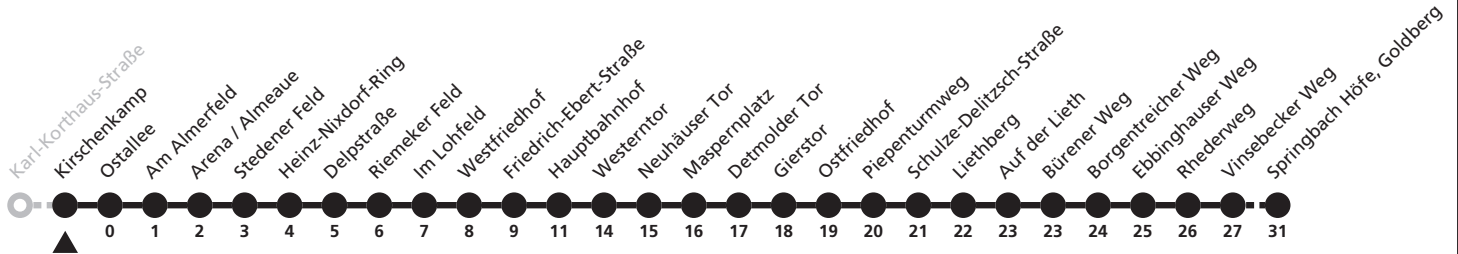

a = bis Hauptbahnhof l = weiter als Linie 5 zum Ingolstädter Weg

6

H Kirschenkamp
 → Springbach Höfe, Goldberg

Reisezeit in Minuten

Fahrten ohne Weghinweis verkehren auf Hauptweg. Außerhalb der Hauptverkehrszeit bestehen z.T. kürzere Reisezeiten.