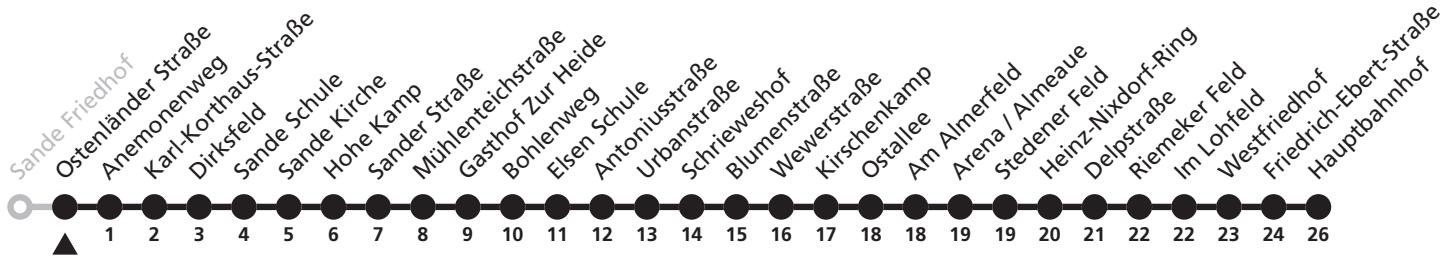

6

H Sande Friedhof
➔ Hauptbahnhof

Reisezeit in Minuten

Fahrten ohne Weghinweis verkehren auf Hauptweg. Außerhalb der Hauptverkehrszeit bestehen z.T. kürzere Reisezeiten.

Gültig ab 13.10.2019

Uhr	Montag - Freitag	Samstag	Sonn- und Feiertag	Uhr
4	59 ^l			4
5	26 ^l			5

^l = weiter als Linie 5 zum Ingolstädter Weg

6

Ⓜ Ostenländer Straße ➔ Hauptbahnhof

Reisezeit in Minuten

Fahrten ohne Weghinweis verkehren auf Hauptweg. Außerhalb der Hauptverkehrszeit bestehen z.T. kürzere Reisezeiten.