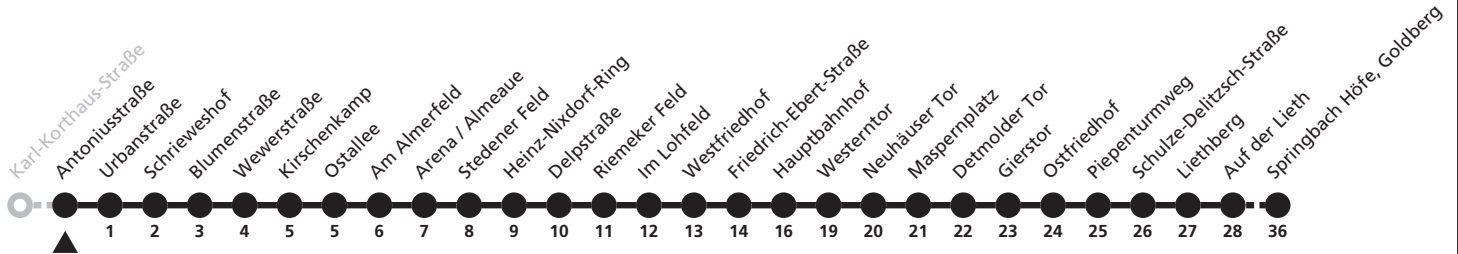

a = bis Hauptbahnhof l = weiter als Linie 5 zum Ingolstädter Weg

6

H Antoniusstraße
 → Springbach Höfe, Goldberg

Reisezeit in Minuten

Fahrten ohne Weghinweis verkehren auf Hauptweg. Außerhalb der Hauptverkehrszeit bestehen z.T. kürzere Reisezeiten.