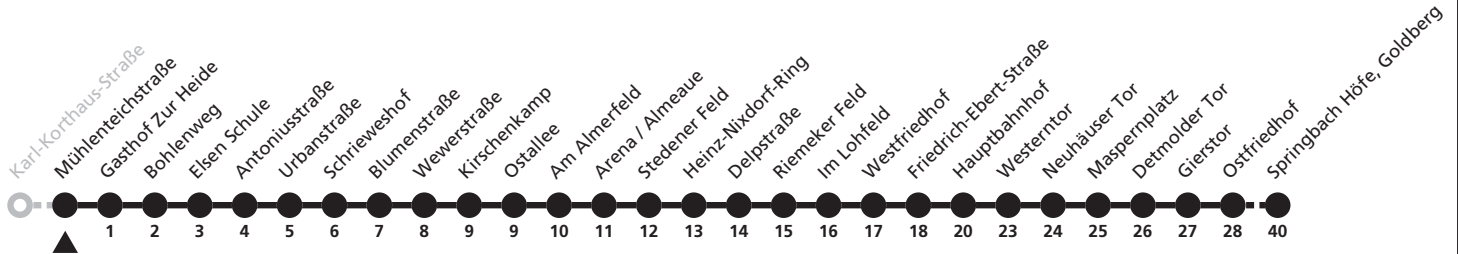

Gültig ab 13.10.2019

Uhr	Montag - Freitag	Samstag	Sonn- und Feiertag	Uhr
8		04		8

6

H Mühlenteichstraße
 → Springbach Höfe, Goldberg

Reisezeit in Minuten

Fahrten ohne Weghinweis verkehren auf Hauptweg. Außerhalb der Hauptverkehrszeit bestehen z.T. kürzere Reisezeiten.