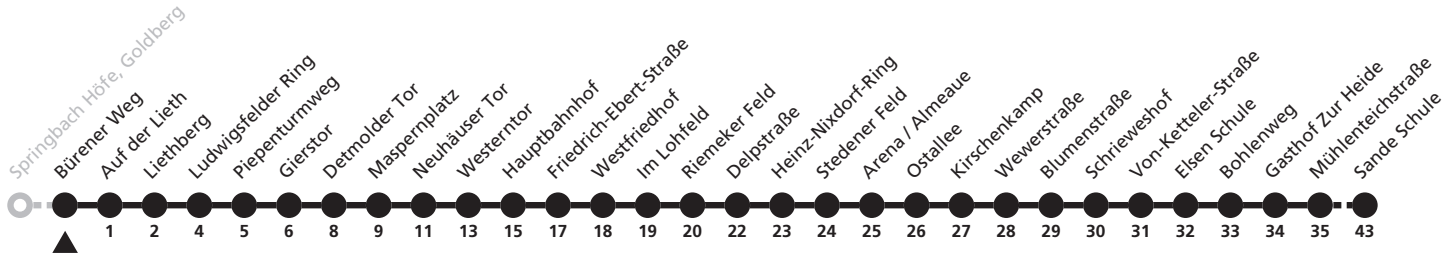

a = bis Hauptbahnhof b = bis Bohlenweg S = nur an Schultagen

6

Bürener Weg → Sande Karl-Korthaus-Straße

Reisezeit in Minuten

Fahrten ohne Weghinweis verkehren auf Hauptweg. Außerhalb der Hauptverkehrszeit bestehen z.T. kürzere Reisezeiten.