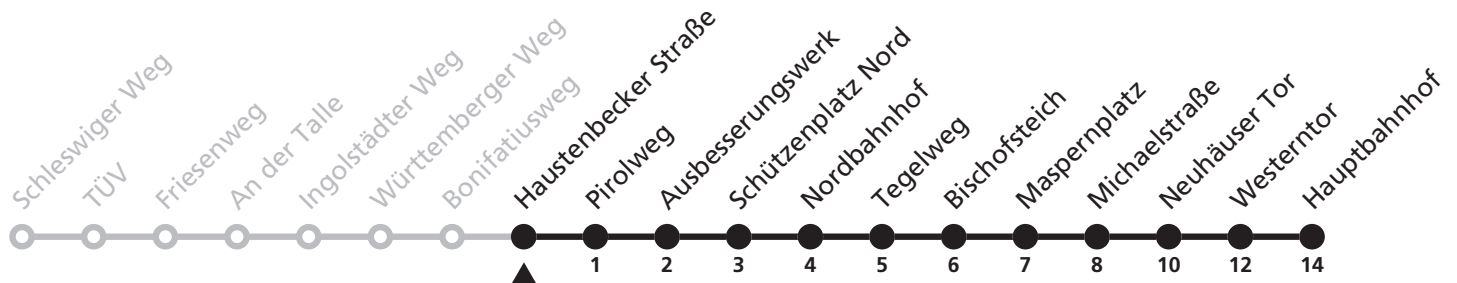

a = bis Westerntor A = an Schultagen weiter bis Goerdeler Gymnasium K = weiter als Linie 7 zum Kilianplatz

5

Ⓜ Haustenbecker Straße

➔ Hauptbahnhof

Reisezeit in Minuten

Fahrten ohne Weghinweis verkehren auf Hauptweg. Außerhalb der Hauptverkehrszeit bestehen z.T. kürzere Reisezeiten.