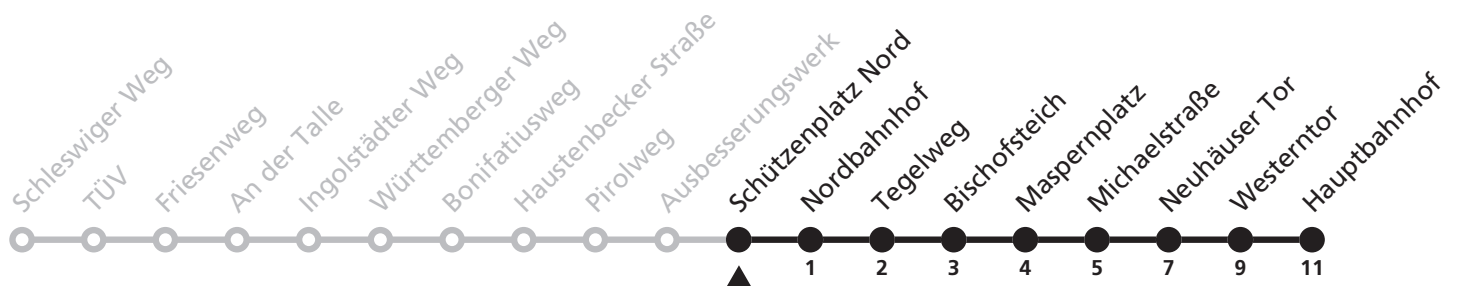

a = bis Westerntor A = an Schultagen weiter bis Goerdeler Gymnasium K = weiter als Linie 7 zum Kilianplatz

5

H Schützenplatz Nord
➔ Hauptbahnhof

Reisezeit in Minuten

Fahrten ohne Weghinweis verkehren auf Hauptweg. Außerhalb der Hauptverkehrszeit bestehen z.T. kürzere Reisezeiten.