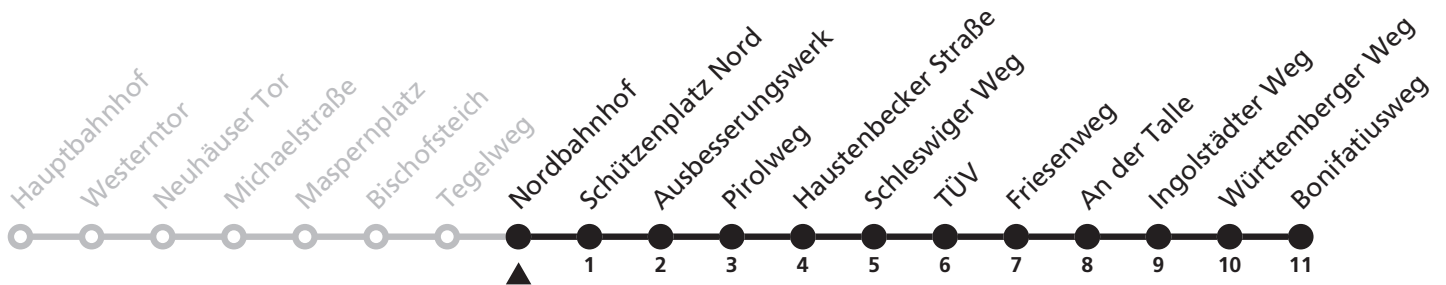

5

H Nordbahnhof
➔ Ingolstädter Weg

Reisezeit in Minuten

Fahrten ohne Weghinweis verkehren auf Hauptweg. Außerhalb der Hauptverkehrszeit bestehen z.T. kürzere Reisezeiten.

Gültig ab 13.10.2019

Uhr	Montag - Freitag	Samstag	Sonn- und Feiertag	Uhr
5	36			5
6	03 33	33		6
7	02 32	02 32		7
8	02 32	02 32		8
9	02 32	02 32	33	9
10	02 32	02 32	33	10
11	02 32	02 32	33	11
12	02 32	02 32	33	12
13	02 32	02 32	33	13
14	02 32	02 32	33	14
15	02 32	02 32	33	15
16	02 32	02 32	33	16
17	02 32	02 32	33	17
18	02 32	02 32	33	18
19	02 32	02 32	33	19
20	02 38	02 38	38	20
21	08 38	08 38	38	21
22	38	38	38	22
23	38	38	38	23