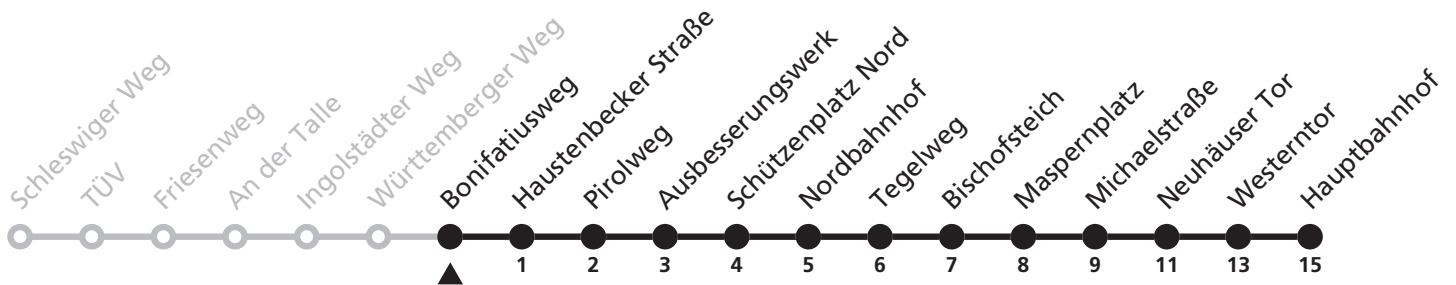

5

Ⓜ Bonifatiusweg ➔ Hauptbahnhof

Reisezeit in Minuten

Fahrten ohne Weghinweis verkehren auf Hauptweg. Außerhalb der Hauptverkehrszeit bestehen z.T. kürzere Reisezeiten.

Gültig ab 13.10.2019

Uhr	Montag - Freitag	Samstag	Sonn- und Feiertag	Uhr
5	12 45			5
6	14 44	14 44		6
7	13^A 43	13 43		7
8	13 43	13 43		8
9	13 43	13 43	44	9
10	13 43	13 43	44	10
11	13 43	13 43	44	11
12	13 43	13 43	44	12
13	13 43	13 43	44	13
14	13 43	13 43	44	14
15	13 43	13 43	44	15
16	13 43	13 43	44	16
17	13 43	13 43	44	17
18	13 43	13 43	44	18
19	13 43	13 43	44	19
20	13 48^a_K	13 48^a_K	48^a_K	20
21	18 48^a_K	18 48^a_K	48^a_K	21
22	48^a_K	48^a_K	48^a_K	22
23	48^a_K	48^a_K	48^a_K	23

a = bis Westerntor   A = an Schultagen weiter bis Goerdeler Gymnasium   K = weiter als Linie 7 zum Kilianplatz