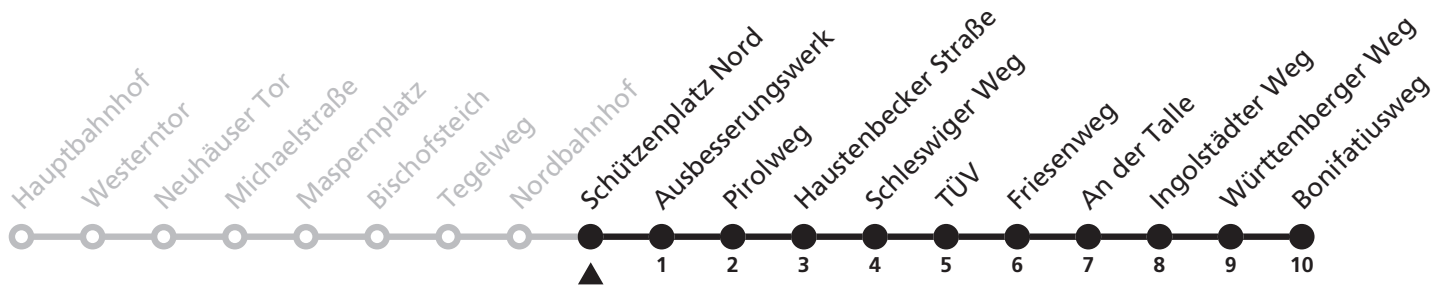

5

H Schützenplatz Nord
→ Ingolstädter Weg

Reisezeit in Minuten

Fahrten ohne Weghinweis verkehren auf Hauptweg. Außerhalb der Hauptverkehrszeit bestehen z.T. kürzere Reisezeiten.

Gültig ab 13.10.2019

Uhr	Montag - Freitag	Samstag	Sonn- und Feiertag	Uhr
5	37			5
6	04 34	34		6
7	03 33	03 33		7
8	03 33	03 33		8
9	03 33	03 33	34	9
10	03 33	03 33	34	10
11	03 33	03 33	34	11
12	03 33	03 33	34	12
13	03 33	03 33	34	13
14	03 33	03 33	34	14
15	03 33	03 33	34	15
16	03 33	03 33	34	16
17	03 33	03 33	34	17
18	03 33	03 33	34	18
19	03 33	03 33	34	19
20	03 39	03 39	39	20
21	09 39	09 39	39	21
22	39	39	39	22
23	39	39	39	23