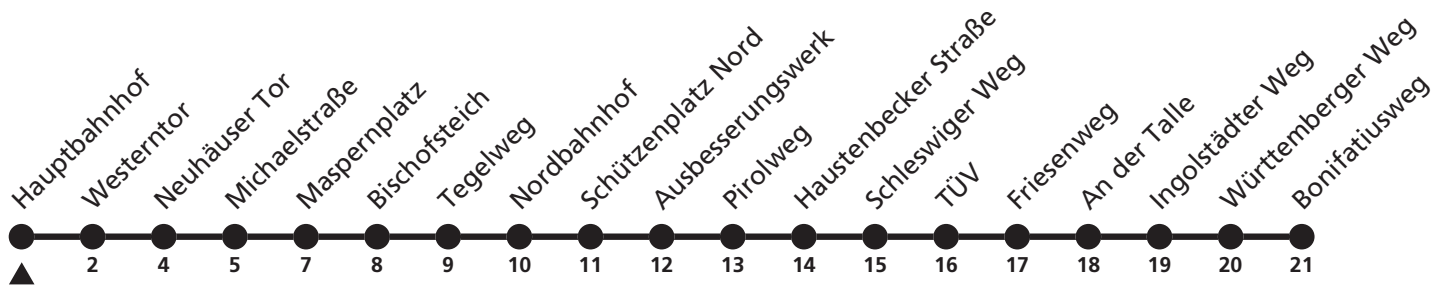

5

Ⓜ Hauptbahnhof ➔ Ingolstädter Weg

Reisezeit in Minuten

Fahrten ohne Weghinweis verkehren auf Hauptweg. Außerhalb der Hauptverkehrszeit bestehen z.T. kürzere Reisezeiten.

Gültig ab 13.10.2019

Uhr	Montag - Freitag	Samstag	Sonn- und Feiertag	Uhr
5	26 55			5
6	25 52	25 52		6
7	22 52	22 52		7
8	22 52	22 52		8
9	22 52	22 52	23	9
10	22 52	22 52	23	10
11	22 52	22 52	23	11
12	22 52	22 52	23	12
13	22 52	22 52	23	13
14	22 52	22 52	23	14
15	22 52	22 52	23	15
16	22 52	22 52	23	16
17	22 52	22 52	23	17
18	22 52	22 52	23	18
19	22 52	22 52	23	19
20	29 59	29 59	29	20
21	29			21

5

Ⓜ Westerntor ➔ Ingolstädter Weg

Reisezeit in Minuten

Fahrten ohne Weghinweis verkehren auf Hauptweg. Außerhalb der Hauptverkehrszeit bestehen z.T. kürzere Reisezeiten.

Gültig ab 13.10.2019

Uhr	Montag - Freitag	Samstag	Sonn- und Feiertag	Uhr
5	30 57			5
6	27 54	27 54		6
7	24 54	24 54		7
8	24 54	24 54		8
9	24 54	24 54	25	9
10	24 54	24 54	25	10
11	24 54	24 54	25	11
12	24 54	24 54	25	12
13	24 54	24 54	25	13
14	24 54	24 54	25	14
15	24 54	24 54	25	15
16	24 54	24 54	25	16
17	24 54	24 54	25	17
18	24 54	24 54	25	18
19	24 54	24 54	25	19
20	31	31	31	20
21	01 31	01 31	31	21
22	31	31	31	22
23	31	31	31	23