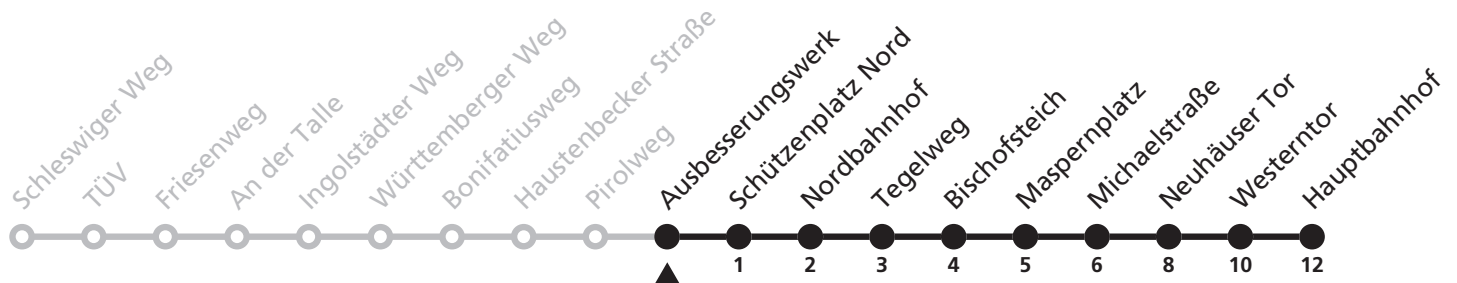

a = bis Westerntor A = an Schultagen weiter bis Goerdeler Gymnasium K = weiter als Linie 7 zum Kilianplatz

5

Ⓜ Ausbesserungswerk ➔ Hauptbahnhof

Reisezeit in Minuten

Fahrten ohne Weghinweis verkehren auf Hauptweg. Außerhalb der Hauptverkehrszeit bestehen z.T. kürzere Reisezeiten.