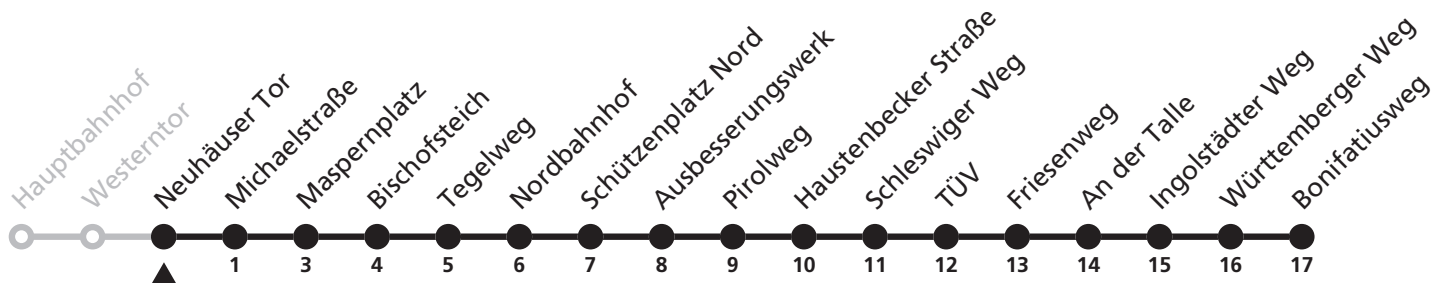

5

Ⓜ Hauptbahnhof ➔ Ingolstädter Weg

Reisezeit in Minuten

Fahrten ohne Weghinweis verkehren auf Hauptweg. Außerhalb der Hauptverkehrszeit bestehen z.T. kürzere Reisezeiten.

Gültig ab 13.10.2019

Uhr	Montag - Freitag	Samstag	Sonn- und Feiertag	Uhr
5	26 55			5
6	25 52	25 52		6
7	22 52	22 52		7
8	22 52	22 52		8
9	22 52	22 52	23	9
10	22 52	22 52	23	10
11	22 52	22 52	23	11
12	22 52	22 52	23	12
13	22 52	22 52	23	13
14	22 52	22 52	23	14
15	22 52	22 52	23	15
16	22 52	22 52	23	16
17	22 52	22 52	23	17
18	22 52	22 52	23	18
19	22 52	22 52	23	19
20	29 59	29 59	29	20
21	29			21

5

Ⓜ Westerntor ➔ Ingolstädter Weg

Reisezeit in Minuten

Fahrten ohne Weghinweis verkehren auf Hauptweg. Außerhalb der Hauptverkehrszeit bestehen z.T. kürzere Reisezeiten.

Gültig ab 13.10.2019

Uhr	Montag - Freitag	Samstag	Sonn- und Feiertag	Uhr
5	30 57			5
6	27 54	27 54		6
7	24 54	24 54		7
8	24 54	24 54		8
9	24 54	24 54	25	9
10	24 54	24 54	25	10
11	24 54	24 54	25	11
12	24 54	24 54	25	12
13	24 54	24 54	25	13
14	24 54	24 54	25	14
15	24 54	24 54	25	15
16	24 54	24 54	25	16
17	24 54	24 54	25	17
18	24 54	24 54	25	18
19	24 54	24 54	25	19
20	31	31	31	20
21	01 31	01 31	31	21
22	31	31	31	22
23	31	31	31	23

5

H Neuhäuser Tor
 → Ingolstädter Weg

Reisezeit in Minuten

Fahrten ohne Weghinweis verkehren auf Hauptweg. Außerhalb der Hauptverkehrszeit bestehen z.T. kürzere Reisezeiten.

Gültig ab 13.10.2019

Uhr	Montag - Freitag	Samstag	Sonn- und Feiertag	Uhr
5	31 58			5
6	28 56	28 56		6
7	26 56	26 56		7
8	26 56	26 56		8
9	26 56	26 56	27	9
10	26 56	26 56	27	10
11	26 56	26 56	27	11
12	26 56	26 56	27	12
13	26 56	26 56	27	13
14	26 56	26 56	27	14
15	26 56	26 56	27	15
16	26 56	26 56	27	16
17	26 56	26 56	27	17
18	26 56	26 56	27	18
19	26 56	26 56	27	19
20	33	33	33	20
21	03 33	03 33	33	21
22	33	33	33	22
23	33	33	33	23