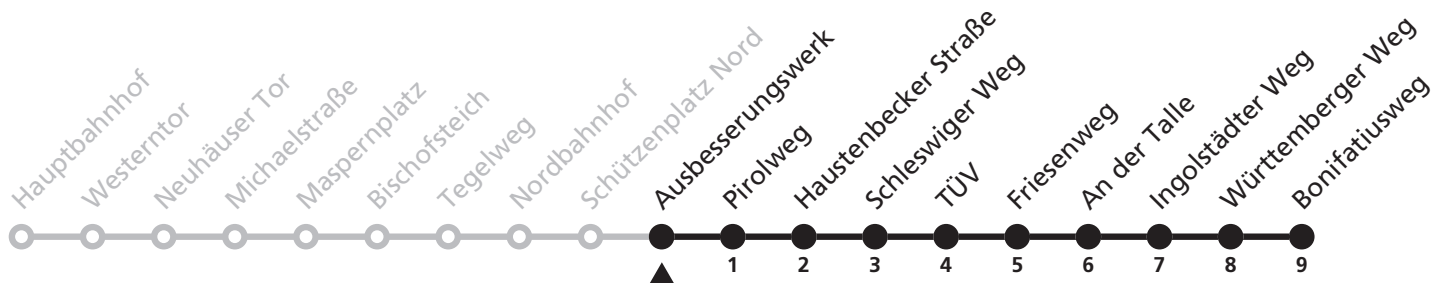

5

Ⓜ Ausbesserungswerk ➔ Ingolstädter Weg

Reisezeit in Minuten

Fahrten ohne Weghinweis verkehren auf Hauptweg. Außerhalb der Hauptverkehrszeit bestehen z.T. kürzere Reisezeiten.

Gültig ab 13.10.2019

Uhr	Montag - Freitag	Samstag	Sonn- und Feiertag	Uhr
5	37			5
6	05 35	35		6
7	04 34	04 34		7
8	04 34	04 34		8
9	04 34	04 34	35	9
10	04 34	04 34	35	10
11	04 34	04 34	35	11
12	04 34	04 34	35	12
13	04 34	04 34	35	13
14	04 34	04 34	35	14
15	04 34	04 34	35	15
16	04 34	04 34	35	16
17	04 34	04 34	35	17
18	04 34	04 34	35	18
19	04 34	04 34	35	19
20	04 40	04 40	40	20
21	10 40	10 40	40	21
22	40	40	40	22
23	40	40	40	23