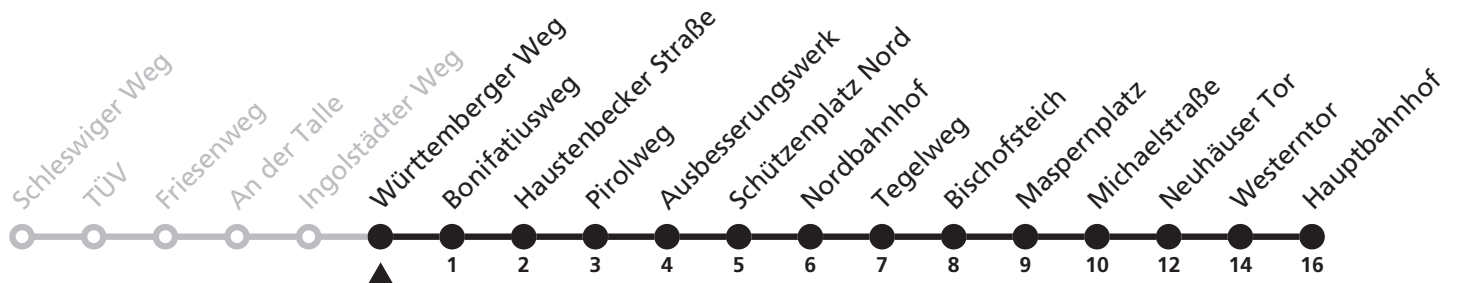

a = bis Westerntor A = an Schultagen weiter bis Goerdeler Gymnasium K = weiter als Linie 7 zum Kilianplatz

5

Ⓜ Württemberger Weg ➔ Hauptbahnhof

Reisezeit in Minuten

Fahrten ohne Weghinweis verkehren auf Hauptweg. Außerhalb der Hauptverkehrszeit bestehen z.T. kürzere Reisezeiten.