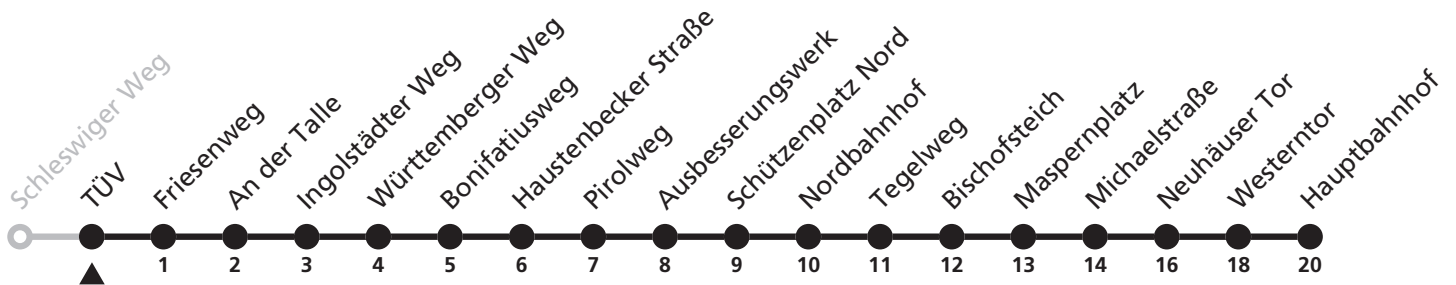

5

Ⓜ Schleswiger Weg ➔ Hauptbahnhof

Reisezeit in Minuten

Fahrten ohne Weghinweis verkehren auf Hauptweg. Außerhalb der Hauptverkehrszeit bestehen z.T. kürzere Reisezeiten.

Gültig ab 13.10.2019

Uhr	Montag - Freitag	Samstag	Sonn- und Feiertag	Uhr
5	40			5
6	08 38	38		6
7	07 ^A 37	07 37		7
8	07 37	07 37		8
9	07 37	07 37	38	9
10	07 37	07 37	38	10
11	07 37	07 37	38	11
12	07 37	07 37	38	12
13	07 37	07 37	38	13
14	07 37	07 37	38	14
15	07 37	07 37	38	15
16	07 37	07 37	38	16
17	07 37	07 37	38	17
18	07 37	07 37	38	18
19	07 37	07 37	38	19
20	07 43 ^a _K	07 43 ^a _K	43 ^a _K	20
21	13 43 ^a _K	13 43 ^a _K	43 ^a _K	21
22	43 ^a _K	43 ^a _K	43 ^a _K	22
23	43 ^a _K	43 ^a _K	43 ^a _K	23

a = bis Westerntor A = an Schultagen weiter bis Goerdeler Gymnasium K = weiter als Linie 7 zum Kilianplatz

5

TÜV
→ **Hauptbahnhof**

Reisezeit in Minuten

Fahrten ohne Weghinweis verkehren auf Hauptweg. Außerhalb der Hauptverkehrszeit bestehen z.T. kürzere Reisezeiten.