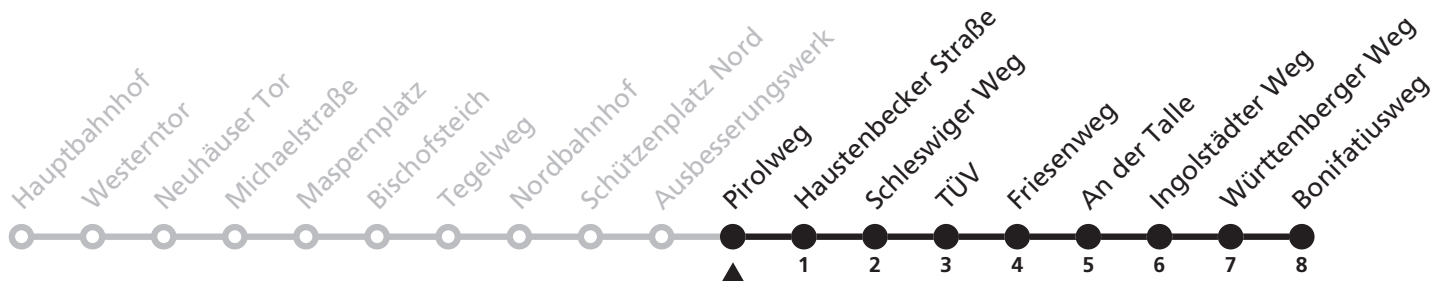

5

H Pirolweg
➔ Ingolstädter Weg

Reisezeit in Minuten

Fahrten ohne Weghinweis verkehren auf Hauptweg. Außerhalb der Hauptverkehrszeit bestehen z.T. kürzere Reisezeiten.

Gültig ab 13.10.2019

Uhr	Montag - Freitag	Samstag	Sonn- und Feiertag	Uhr
5	38			5
6	06 36	36		6
7	05 35	05 35		7
8	05 35	05 35		8
9	05 35	05 35	36	9
10	05 35	05 35	36	10
11	05 35	05 35	36	11
12	05 35	05 35	36	12
13	05 35	05 35	36	13
14	05 35	05 35	36	14
15	05 35	05 35	36	15
16	05 35	05 35	36	16
17	05 35	05 35	36	17
18	05 35	05 35	36	18
19	05 35	05 35	36	19
20	05 41	05 41	41	20
21	11 41	11 41	41	21
22	41	41	41	22
23	41	41	41	23