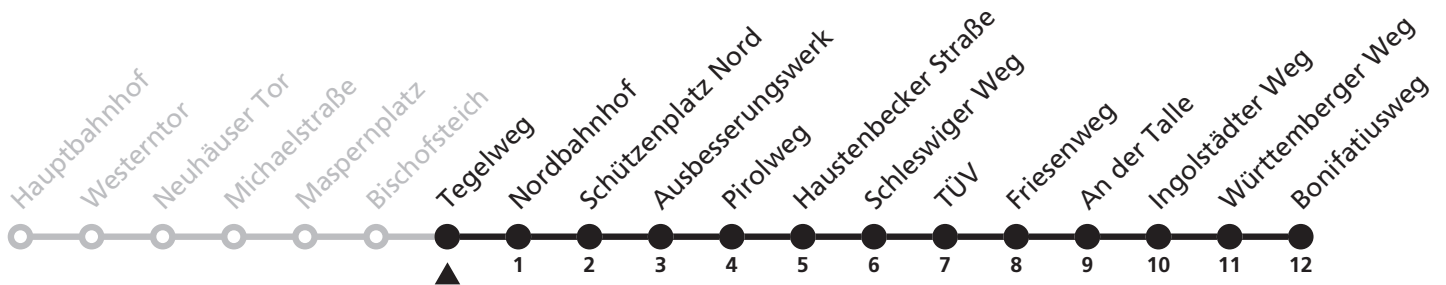

5

Ⓜ Tegelweg ➔ Ingolstädter Weg

Reisezeit in Minuten

Fahrten ohne Weghinweis verkehren auf Hauptweg. Außerhalb der Hauptverkehrszeit bestehen z.T. kürzere Reisezeiten.

Gültig ab 13.10.2019

Uhr	Montag - Freitag	Samstag	Sonn- und Feiertag	Uhr
5	35			5
6	02 32	32		6
7	01 31	01 31		7
8	01 31	01 31		8
9	01 31	01 31	32	9
10	01 31	01 31	32	10
11	01 31	01 31	32	11
12	01 31	01 31	32	12
13	01 31	01 31	32	13
14	01 31	01 31	32	14
15	01 31	01 31	32	15
16	01 31	01 31	32	16
17	01 31	01 31	32	17
18	01 31	01 31	32	18
19	01 31	01 31	32	19
20	01 37	01 37	37	20
21	07 37	07 37	37	21
22	37	37	37	22
23	37	37	37	23