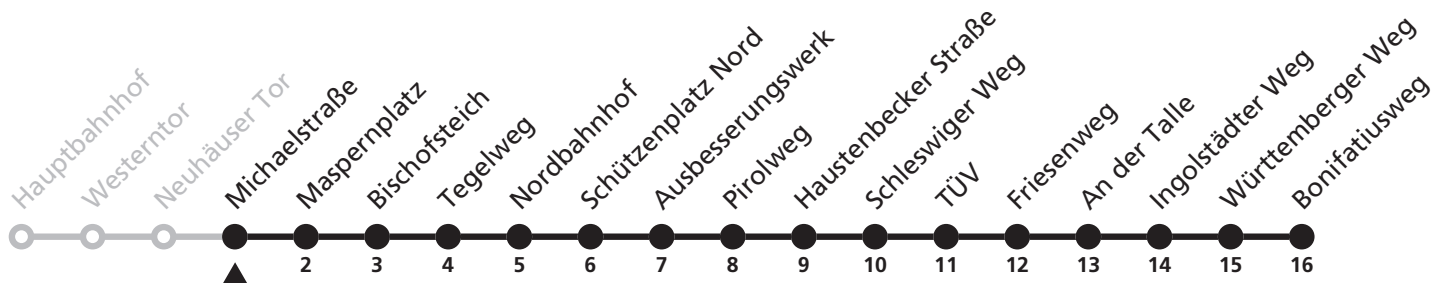

5

H Neuhäuser Tor
 → Ingolstädter Weg

Reisezeit in Minuten

Fahrten ohne Weghinweis verkehren auf Hauptweg. Außerhalb der Hauptverkehrszeit bestehen z.T. kürzere Reisezeiten.

Gültig ab 13.10.2019

Uhr	Montag - Freitag	Samstag	Sonn- und Feiertag	Uhr
5	31 58			5
6	28 56	28 56		6
7	26 56	26 56		7
8	26 56	26 56		8
9	26 56	26 56	27	9
10	26 56	26 56	27	10
11	26 56	26 56	27	11
12	26 56	26 56	27	12
13	26 56	26 56	27	13
14	26 56	26 56	27	14
15	26 56	26 56	27	15
16	26 56	26 56	27	16
17	26 56	26 56	27	17
18	26 56	26 56	27	18
19	26 56	26 56	27	19
20	33	33	33	20
21	03 33	03 33	33	21
22	33	33	33	22
23	33	33	33	23

5

Ⓜ Michaelstraße ➔ Ingolstädter Weg

Reisezeit in Minuten

Fahrten ohne Weghinweis verkehren auf Hauptweg. Außerhalb der Hauptverkehrszeit bestehen z.T. kürzere Reisezeiten.

Gültig ab 13.10.2019

Uhr	Montag - Freitag	Samstag	Sonn- und Feiertag	Uhr
5	32 59			5
6	29 57	29 57		6
7	27 57	27 57		7
8	27 57	27 57		8
9	27 57	27 57	28	9
10	27 57	27 57	28	10
11	27 57	27 57	28	11
12	27 57	27 57	28	12
13	27 57	27 57	28	13
14	27 57	27 57	28	14
15	27 57	27 57	28	15
16	27 57	27 57	28	16
17	27 57	27 57	28	17
18	27 57	27 57	28	18
19	27 57	27 57	28	19
20	34	34	34	20
21	04 34	04 34	34	21
22	34	34	34	22
23	34	34	34	23