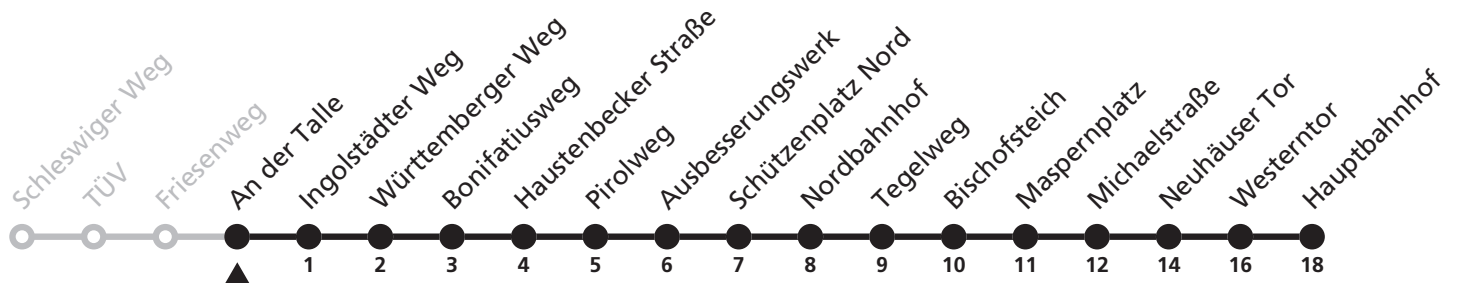

a = bis Westerntor A = an Schultagen weiter bis Goerdeler Gymnasium K = weiter als Linie 7 zum Kilianplatz

5

Ⓜ An der Talle ➔ Hauptbahnhof

Reisezeit in Minuten

Fahrten ohne Weghinweis verkehren auf Hauptweg. Außerhalb der Hauptverkehrszeit bestehen z.T. kürzere Reisezeiten.