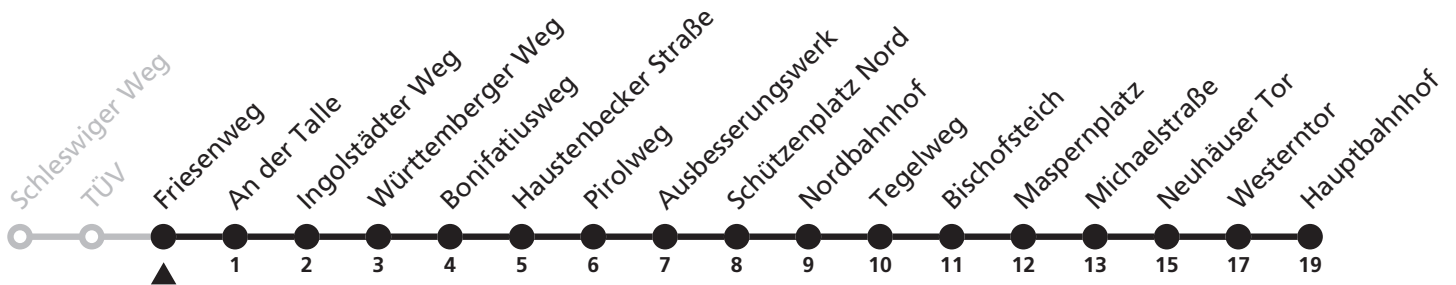

a = bis Westerntor A = an Schultagen weiter bis Goerdeler Gymnasium K = weiter als Linie 7 zum Kilianplatz

5

TÜV
→ **Hauptbahnhof**

Reisezeit in Minuten

Fahrten ohne Weghinweis verkehren auf Hauptweg. Außerhalb der Hauptverkehrszeit bestehen z.T. kürzere Reisezeiten.

a = bis Westerntor A = an Schultagen weiter bis Goerdeler Gymnasium K = weiter als Linie 7 zum Kilianplatz

5

H Friesenweg → Hauptbahnhof

Reisezeit in Minuten

Fahrten ohne Weghinweis verkehren auf Hauptweg. Außerhalb der Hauptverkehrszeit bestehen z.T. kürzere Reisezeiten.