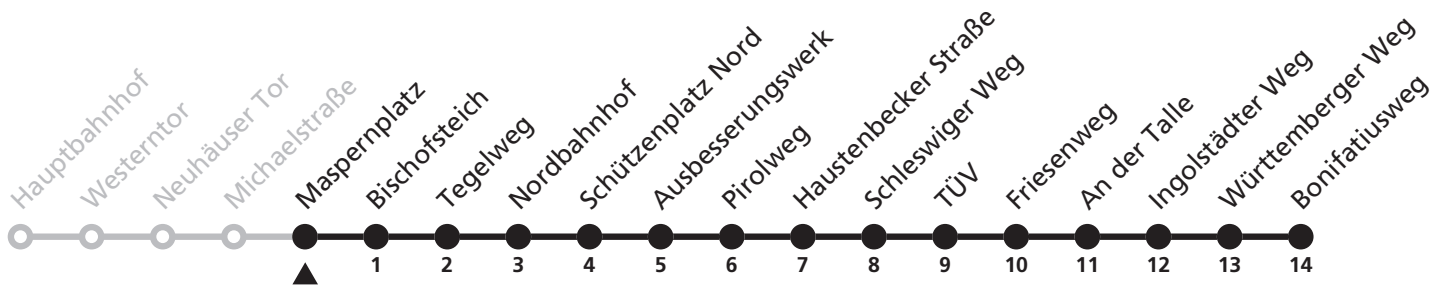

5

Ⓜ Michaelstraße ➔ Ingolstädter Weg

Reisezeit in Minuten

Fahrten ohne Weghinweis verkehren auf Hauptweg. Außerhalb der Hauptverkehrszeit bestehen z.T. kürzere Reisezeiten.

Gültig ab 13.10.2019

Uhr	Montag - Freitag	Samstag	Sonn- und Feiertag	Uhr
5	32 59			5
6	29 57	29 57		6
7	27 57	27 57		7
8	27 57	27 57		8
9	27 57	27 57	28	9
10	27 57	27 57	28	10
11	27 57	27 57	28	11
12	27 57	27 57	28	12
13	27 57	27 57	28	13
14	27 57	27 57	28	14
15	27 57	27 57	28	15
16	27 57	27 57	28	16
17	27 57	27 57	28	17
18	27 57	27 57	28	18
19	27 57	27 57	28	19
20	34	34	34	20
21	04 34	04 34	34	21
22	34	34	34	22
23	34	34	34	23

5

H Maspornplatz
➔ Ingolstädter Weg

Reisezeit in Minuten

Fahrten ohne Weghinweis verkehren auf Hauptweg. Außerhalb der Hauptverkehrszeit bestehen z.T. kürzere Reisezeiten.

Gültig ab 13.10.2019

Uhr	Montag - Freitag	Samstag	Sonn- und Feiertag	Uhr
5	33			5
6	00 30 59	30 59		6
7	29 59	29 59		7
8	29 59	29 59		8
9	29 59	29 59	30	9
10	29 59	29 59	30	10
11	29 59	29 59	30	11
12	29 59	29 59	30	12
13	29 59	29 59	30	13
14	29 59	29 59	30	14
15	29 59	29 59	30	15
16	29 59	29 59	30	16
17	29 59	29 59	30	17
18	29 59	29 59	30	18
19	29 59	29 59	30	19
20	35	35	35	20
21	05 35	05 35	35	21
22	35	35	35	22
23	35	35	35	23