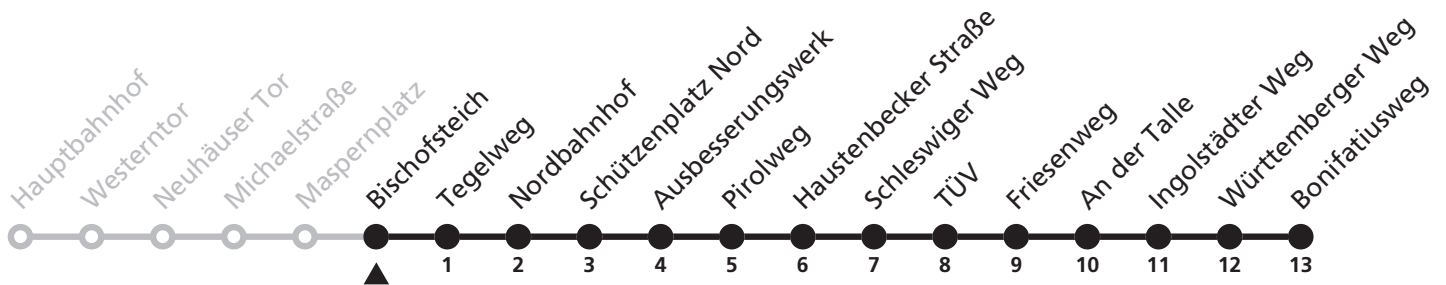

5

H Bischofsteich
→ Ingolstädter Weg

Reisezeit in Minuten

Fahrten ohne Weghinweis verkehren auf Hauptweg. Außerhalb der Hauptverkehrszeit bestehen z.T. kürzere Reisezeiten.

Gültig ab 13.10.2019

Uhr	Montag - Freitag	Samstag	Sonn- und Feiertag	Uhr
5	34			5
6	01 31	31		6
7	00 30	00 30		7
8	00 30	00 30		8
9	00 30	00 30	31	9
10	00 30	00 30	31	10
11	00 30	00 30	31	11
12	00 30	00 30	31	12
13	00 30	00 30	31	13
14	00 30	00 30	31	14
15	00 30	00 30	31	15
16	00 30	00 30	31	16
17	00 30	00 30	31	17
18	00 30	00 30	31	18
19	00 30	00 30	31	19
20	00 36	00 36	36	20
21	06 36	06 36	36	21
22	36	36	36	22
23	36	36	36	23