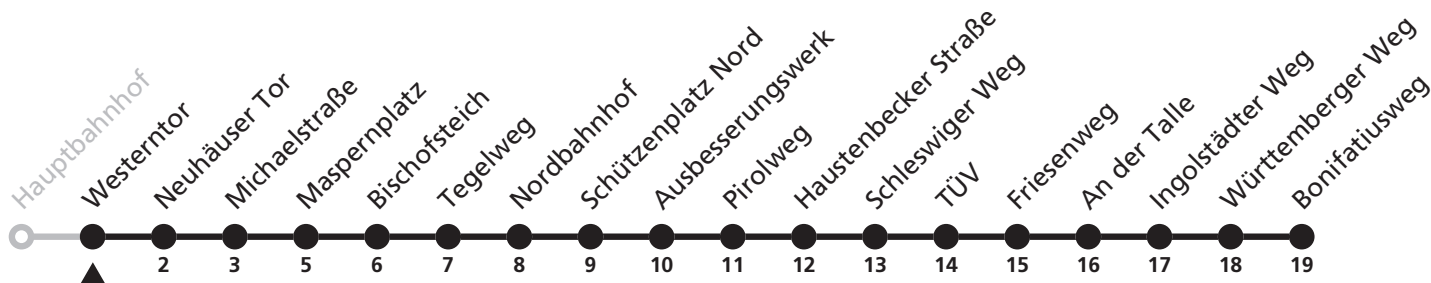

5

Ⓜ Hauptbahnhof ➔ Ingolstädter Weg

Reisezeit in Minuten

Fahrten ohne Weghinweis verkehren auf Hauptweg. Außerhalb der Hauptverkehrszeit bestehen z.T. kürzere Reisezeiten.

Gültig ab 13.10.2019

Uhr	Montag - Freitag	Samstag	Sonn- und Feiertag	Uhr
5	26 55			5
6	25 52	25 52		6
7	22 52	22 52		7
8	22 52	22 52		8
9	22 52	22 52	23	9
10	22 52	22 52	23	10
11	22 52	22 52	23	11
12	22 52	22 52	23	12
13	22 52	22 52	23	13
14	22 52	22 52	23	14
15	22 52	22 52	23	15
16	22 52	22 52	23	16
17	22 52	22 52	23	17
18	22 52	22 52	23	18
19	22 52	22 52	23	19
20	29 59	29 59	29	20
21	29			21

5

Ⓜ Westerntor ➔ Ingolstädter Weg

Reisezeit in Minuten

Fahrten ohne Weghinweis verkehren auf Hauptweg. Außerhalb der Hauptverkehrszeit bestehen z.T. kürzere Reisezeiten.

Gültig ab 13.10.2019

Uhr	Montag - Freitag	Samstag	Sonn- und Feiertag	Uhr
5	30 57			5
6	27 54	27 54		6
7	24 54	24 54		7
8	24 54	24 54		8
9	24 54	24 54	25	9
10	24 54	24 54	25	10
11	24 54	24 54	25	11
12	24 54	24 54	25	12
13	24 54	24 54	25	13
14	24 54	24 54	25	14
15	24 54	24 54	25	15
16	24 54	24 54	25	16
17	24 54	24 54	25	17
18	24 54	24 54	25	18
19	24 54	24 54	25	19
20	31	31	31	20
21	01 31	01 31	31	21
22	31	31	31	22
23	31	31	31	23