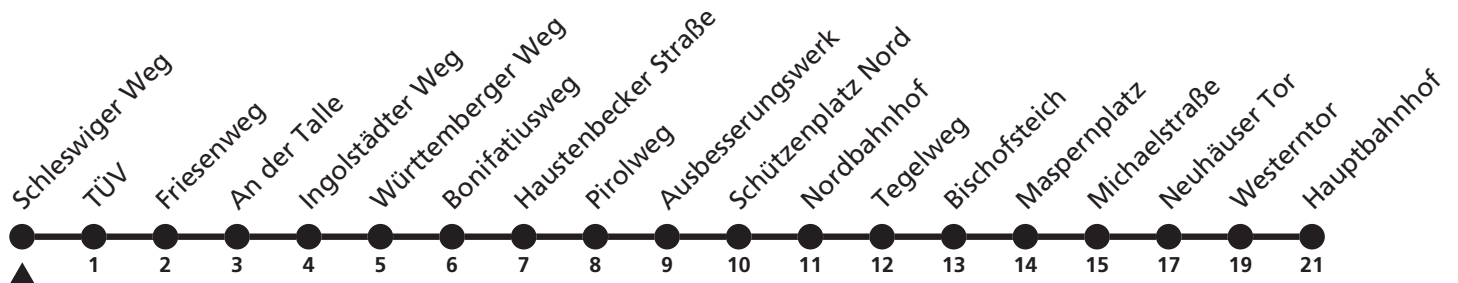

5

Ⓜ Haustenbecker Straße ➔ Ingolstädter Weg

Reisezeit in Minuten

Fahrten ohne Weghinweis verkehren auf Hauptweg. Außerhalb der Hauptverkehrszeit bestehen z.T. kürzere Reisezeiten.

Gültig ab 13.10.2019

Uhr	Montag - Freitag	Samstag	Sonn- und Feiertag	Uhr
5	39			5
6	07 37	37		6
7	06 36	06 36		7
8	06 36	06 36		8
9	06 36	06 36	37	9
10	06 36	06 36	37	10
11	06 36	06 36	37	11
12	06 36	06 36	37	12
13	06 36	06 36	37	13
14	06 36	06 36	37	14
15	06 36	06 36	37	15
16	06 36	06 36	37	16
17	06 36	06 36	37	17
18	06 36	06 36	37	18
19	06 36	06 36	37	19
20	06 42	06 42	42	20
21	12 42	12 42	42	21
22	42	42	42	22
23	42	42	42	23

5

Ⓜ Schleswiger Weg ➔ Hauptbahnhof

Reisezeit in Minuten

Fahrten ohne Weghinweis verkehren auf Hauptweg. Außerhalb der Hauptverkehrszeit bestehen z.T. kürzere Reisezeiten.

Gültig ab 13.10.2019

Uhr	Montag - Freitag	Samstag	Sonn- und Feiertag	Uhr
5	40			5
6	08 38	38		6
7	07 ^A 37	07 37		7
8	07 37	07 37		8
9	07 37	07 37	38	9
10	07 37	07 37	38	10
11	07 37	07 37	38	11
12	07 37	07 37	38	12
13	07 37	07 37	38	13
14	07 37	07 37	38	14
15	07 37	07 37	38	15
16	07 37	07 37	38	16
17	07 37	07 37	38	17
18	07 37	07 37	38	18
19	07 37	07 37	38	19
20	07 43 ^a _K	07 43 ^a _K	43 ^a _K	20
21	13 43 ^a _K	13 43 ^a _K	43 ^a _K	21
22	43 ^a _K	43 ^a _K	43 ^a _K	22
23	43 ^a _K	43 ^a _K	43 ^a _K	23

a = bis Westerntor A = an Schultagen weiter bis Goerdeler Gymnasium K = weiter als Linie 7 zum Kilianplatz

5

TÜV
→ **Hauptbahnhof**

Reisezeit in Minuten

Fahrten ohne Weghinweis verkehren auf Hauptweg. Außerhalb der Hauptverkehrszeit bestehen z.T. kürzere Reisezeiten.