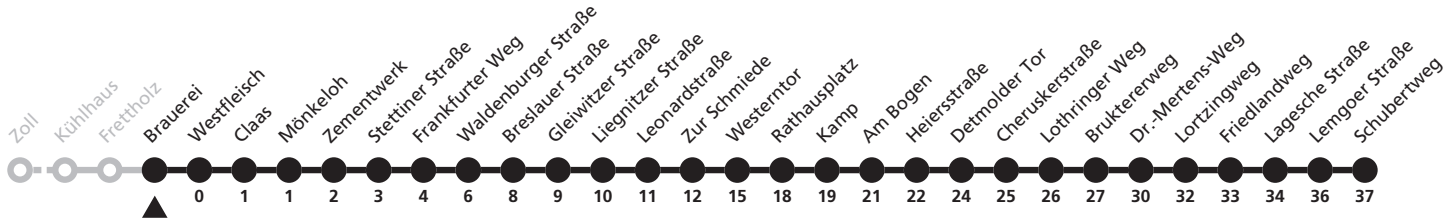

# 3

**H Frettholz**  
**→ Lemgoer Straße**

Reisezeit in Minuten

Fahrten ohne Weghinweis verkehren auf Hauptweg. Außerhalb der Hauptverkehrszeit bestehen z.T. kürzere Reisezeiten.

Gültig ab 13.10.2019

Uhr	Montag - Freitag	Samstag	Sonn- und Feiertag	Uhr
6	15	15		6
7	15 45	15		7
8	15	15		8
9	15	15		9
10	15	15		10
11	15	15		11
12	15	15		12
13	15	15		13
14	15 45	15		14
15	15 45	15		15
16	15 45			16
17	15 45			17
18	15			18
19	15			19
20				20
21				21
22	16 <sup>a</sup>			22

# 3

**H Brauerei**  
**→ Lemgoer Straße**

Reisezeit in Minuten

Fahrten ohne Weghinweis verkehren auf Hauptweg. Außerhalb der Hauptverkehrszeit bestehen z.T. kürzere Reisezeiten.

Gültig ab 13.10.2019

Uhr	Montag - Freitag	Samstag	Sonn- und Feiertag	Uhr
6	16	16		6
7	16 46	16		7
8	16	16		8
9	16	16		9
10	16	16		10
11	16	16		11
12	16	16		12
13	16	16		13
14	16 46	16		14
15	16 46	16		15
16	16 46			16
17	16 46			17
18	16			18
19	16			19
20				20
21				21
22	16 <sup>a</sup>			22