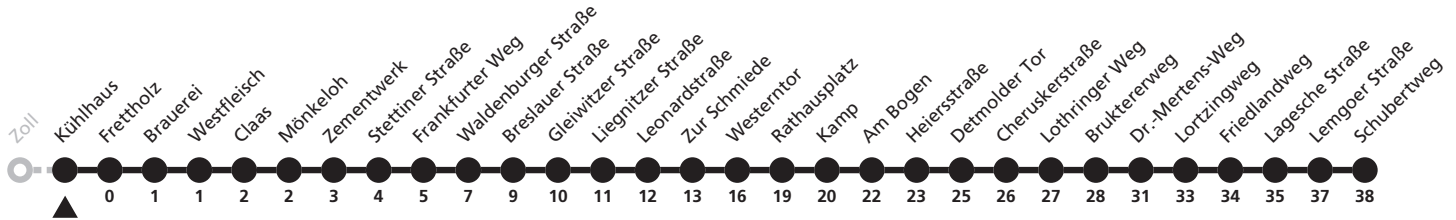

## Ⓜ Pamplonastraße ➔ Lemgoer Straße

Reisezeit in Minuten

Fahrten ohne Weghinweis verkehren auf Hauptweg. Außerhalb der Hauptverkehrszeit bestehen z.T. kürzere Reisezeiten.

Gültig ab 13.10.2019

Uhr	Montag - Freitag	Samstag	Sonn- und Feiertag	Uhr
6	13	13		6
7	13 43	13		7
8	13	13		8
9	13	13		9
10	13	13		10
11	13	13		11
12	13	13		12
13	13	13		13
14	13 43	13		14
15	13 43	13		15
16	13 43			16
17	13 43			17
18	13			18
19	13			19
20				20
21				21
22	13 <sup>a</sup>			22

# 3

**H** Kühlhaus  
**→** Lemgoer Straße

Reisezeit in Minuten

Fahrten ohne Weghinweis verkehren auf Hauptweg. Außerhalb der Hauptverkehrszeit bestehen z.T. kürzere Reisezeiten.

Gültig ab 13.10.2019

Uhr	Montag - Freitag	Samstag	Sonn- und Feiertag	Uhr
6	15	15		6
7	15 45	15		7
8	15	15		8
9	15	15		9
10	15	15		10
11	15	15		11
12	15	15		12
13	15	15		13
14	15 45	15		14
15	15 45	15		15
16	15 45			16
17	15 45			17
18	15			18
19	15			19
20				20
21				21
22	15 <sup>a</sup>			22