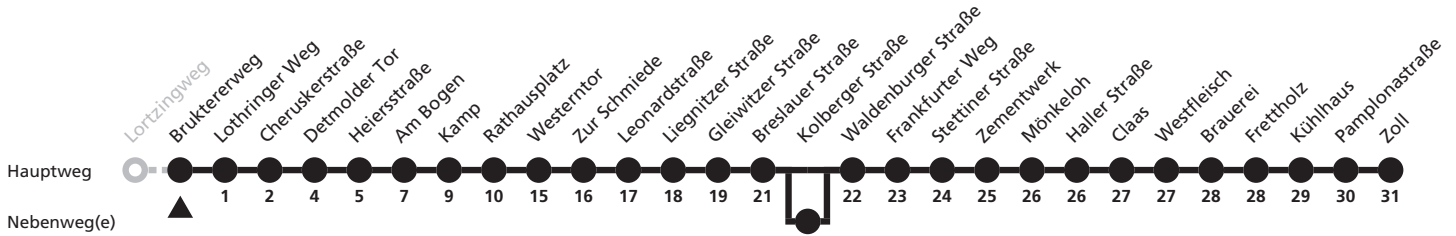

3

Ⓜ Bruktererweg ➔ Mönkeloh

Reisezeit in Minuten

Fahrten ohne Weghinweis verkehren auf Hauptweg. Außerhalb der Hauptverkehrszeit bestehen z.T. kürzere Reisezeiten.

Gültig ab 13.10.2019

Uhr	Montag - Freitag	Samstag	Sonn- und Feiertag	Uhr
5	15			5
6	15 57	15 57		6
7	27 57	27^a_b 57		7
8	27^a_b 57	27^a_b 57	45^a_b	8
9	27^a_b 57	27^a_b 57	45^a_b	9
10	27^a_b 57	27^a_b 57	45^a_b	10
11	27^a_b 57	27^a_b 57	45^a_b	11
12	27^a_b 57	27^a_b 57	45^a_b	12
13	27 57	27^a_b 57	45^a_b	13
14	27 57	27^a_b 57^a_b	45^a_b	14
15	27 57	27^a_b 57^a_b	45^a_b	15
16	27 57	27^a_b 57^a_b	45^a_b	16
17	27 57	27^a_b 57^a_b	45^a_b	17
18	27^a_b 57	27^a_b 57^a_b	45^a_b	18
19	27^a_b 57^a_b	27^a_b 57^a_b	45^a_b	19
20	19^a_b 49^a_b	19^a_b	19^a_b	20
21	19	19^a_b	19^a_b	21
22	19^a_b	19^a_b	19^a_b	22
23	19^a_b	19^a_b	19^a_b	23
0	19^a_b	19^a_b	19^a_b	0

a = bis Waldenburger Straße   b = fährt über Kolberger Straße