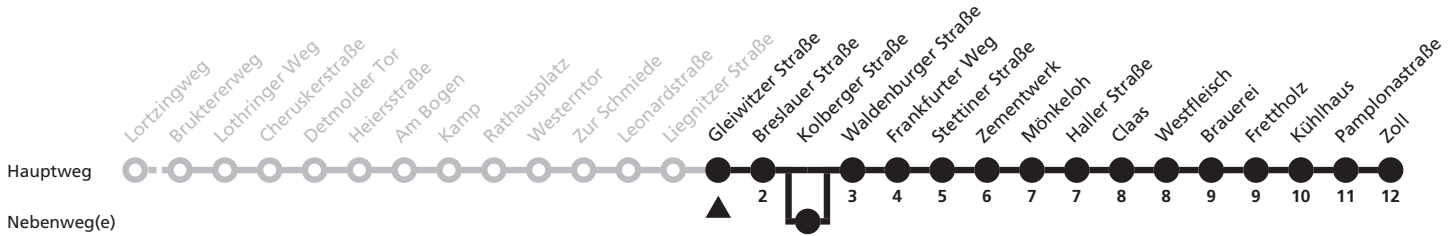

3

Ⓜ Gleiwitzer Straße → Mönkeloh

Reisezeit in Minuten

Fahrten ohne Weghinweis verkehren auf Hauptweg. Außerhalb der Hauptverkehrszeit bestehen z.T. kürzere Reisezeiten.

Gültig ab 13.10.2019

Uhr	Montag - Freitag	Samstag	Sonn- und Feiertag	Uhr
5	34	34		5
6	34	34		6
7	04 19 34 49	19 49^a_b		7
8	19 49^a_b	19 49^a_b		8
9	19 49^a_b	19 49^a_b	01^a_b	9
10	19 49^a_b	19 49^a_b	01^a_b	10
11	19 49^a_b	19 49^a_b	01^a_b	11
12	19 49^a_b	19 49^a_b	01^a_b	12
13	19 49	19 49^a_b	01^a_b	13
14	19 49	19 49^a_b	01^a_b	14
15	19 49	19^a_b 49^a_b	01^a_b	15
16	19 49	19^a_b 49^a_b	01^a_b	16
17	19 49	19^a_b 49^a_b	01^a_b	17
18	19 49^a_b	19^a_b 49^a_b	01^a_b	18
19	19 49^a_b	19^a_b 49^a_b	01^a_b	19
20	19^a_b 34^a_b	19^a_b 34^a_b	01^a_b 34^a_b	20
21	04^a_b 34	37^a_b	34^a_b	21
22	34^a_b	34^a_b	34^a_b	22
23	34^a_b	34^a_b	34^a_b	23
0	34^a_b	34^a_b	34^a_b	0

a = bis Waldenburger Straße   b = fährt über Kolberger Straße