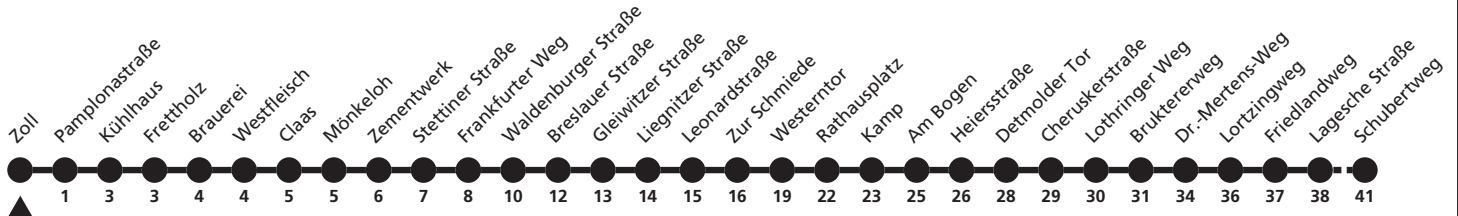

# 3

**H** Zoll  
➔ Lemgoer Straße

Reisezeit in Minuten

Fahrten ohne Weghinweis verkehren auf Hauptweg. Außerhalb der Hauptverkehrszeit bestehen z.T. kürzere Reisezeiten.

Gültig ab 13.10.2019

Uhr	Montag - Freitag	Samstag	Sonn- und Feiertag	Uhr
6	12	12		6
7	12 42	12		7
8	12	12		8
9	12	12		9
10	12	12		10
11	12	12		11
12	12	12		12
13	12	12		13
14	12 42	12		14
15	12 42	12		15
16	12 42			16
17	12 42			17
18	12			18
19	12			19
20				20
21				21
22	12 <sup>a</sup>			22