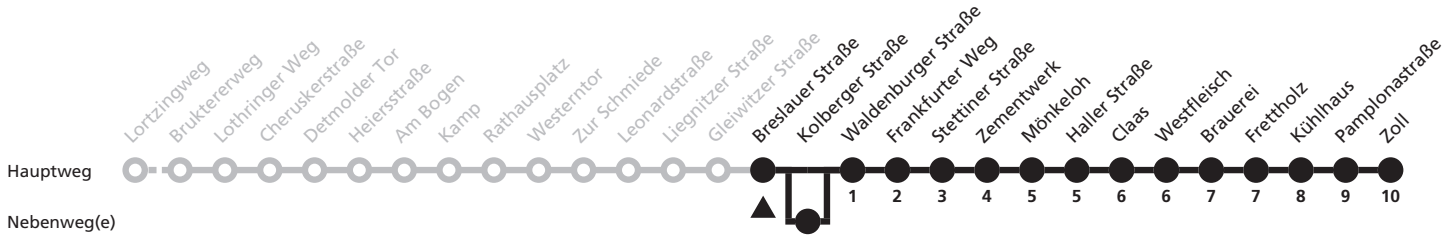

3

Ⓜ Breslauer Straße ➔ Mönkeloh

Reisezeit in Minuten

Fahrten ohne Weghinweis verkehren auf Hauptweg. Außerhalb der Hauptverkehrszeit bestehen z.T. kürzere Reisezeiten.

Gültig ab 13.10.2019

Uhr	Montag - Freitag	Samstag	Sonn- und Feiertag	Uhr
5	36	36		5
6	36	36		6
7	06 21 36 51	21 50^a_b		7
8	21 50^a_b	21 50^a_b		8
9	21 50^a_b	21 50^a_b	03^a_b	9
10	21 50^a_b	21 50^a_b	03^a_b	10
11	21 50^a_b	21 50^a_b	03^a_b	11
12	21 50^a_b	21 50^a_b	03^a_b	12
13	21 51	21 50^a_b	03^a_b	13
14	21 51	21 50^a_b	03^a_b	14
15	21 51	20^a_b 50^a_b	03^a_b	15
16	21 51	20^a_b 50^a_b	03^a_b	16
17	21 51	20^a_b 50^a_b	03^a_b	17
18	21 50^a_b	20^a_b 50^a_b	03^a_b	18
19	21 50^a_b	20^a_b 50^a_b	03^a_b	19
20	20^a_b 35^a_b	20^a_b 35^a_b	03^a_b 35^a_b	20
21	05^a_b 35	38^a_b	35^a_b	21
22	35^a_b	35^a_b	35^a_b	22
23	35^a_b	35^a_b	35^a_b	23
0	35^a_b	35^a_b	35^a_b	0

a = bis Waldenburger Straße   b = fährt über Kolberger Straße