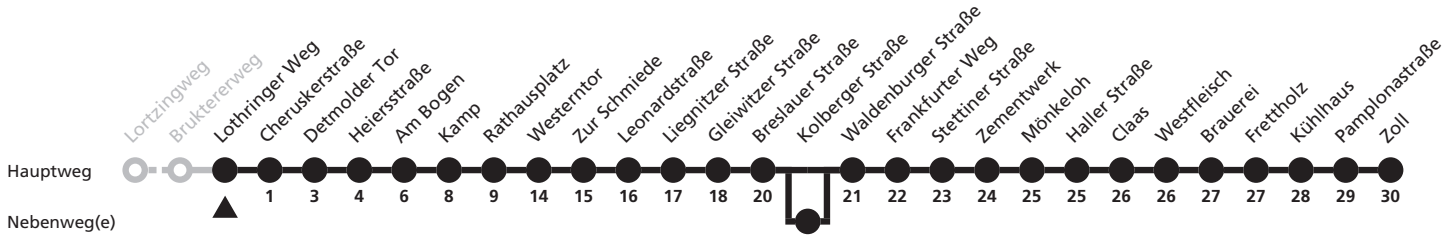

3

Ⓜ Lothringer Weg ➔ Mönkeloh

Reisezeit in Minuten

Fahrten ohne Weghinweis verkehren auf Hauptweg. Außerhalb der Hauptverkehrszeit bestehen z.T. kürzere Reisezeiten.

Gültig ab 13.10.2019

Uhr	Montag - Freitag	Samstag	Sonn- und Feiertag	Uhr
5	16			5
6	16 58	16 58		6
7	28 58	28^a_b 58		7
8	28^a_b 58	28^a_b 58	46^a_b	8
9	28^a_b 58	28^a_b 58	46^a_b	9
10	28^a_b 58	28^a_b 58	46^a_b	10
11	28^a_b 58	28^a_b 58	46^a_b	11
12	28^a_b 58	28^a_b 58	46^a_b	12
13	28 58	28^a_b 58	46^a_b	13
14	28 58	28^a_b 58^a_b	46^a_b	14
15	28 58	28^a_b 58^a_b	46^a_b	15
16	28 58	28^a_b 58^a_b	46^a_b	16
17	28 58	28^a_b 58^a_b	46^a_b	17
18	28^a_b 58	28^a_b 58^a_b	46^a_b	18
19	28^a_b 58^a_b	28^a_b 58^a_b	46^a_b	19
20	20^a_b 50^a_b	20^a_b	20^a_b	20
21	20	20^a_b	20^a_b	21
22	20^a_b	20^a_b	20^a_b	22
23	20^a_b	20^a_b	20^a_b	23
0	20^a_b	20^a_b	20^a_b	0

a = bis Waldenburger Straße   b = fährt über Kolberger Straße