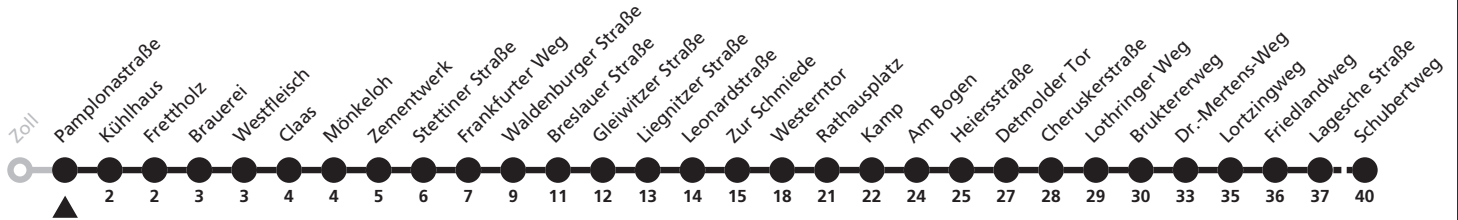

3

Ⓜ Pamplonastraße ➔ Lemgoer Straße

Reisezeit in Minuten

Fahrten ohne Weghinweis verkehren auf Hauptweg. Außerhalb der Hauptverkehrszeit bestehen z.T. kürzere Reisezeiten.

Gültig ab 13.10.2019

Uhr	Montag - Freitag	Samstag	Sonn- und Feiertag	Uhr
6	13	13		6
7	13 43	13		7
8	13	13		8
9	13	13		9
10	13	13		10
11	13	13		11
12	13	13		12
13	13	13		13
14	13 43	13		14
15	13 43	13		15
16	13 43			16
17	13 43			17
18	13			18
19	13			19
20				20
21				21
22	13^a			22

a = bis Westerntor