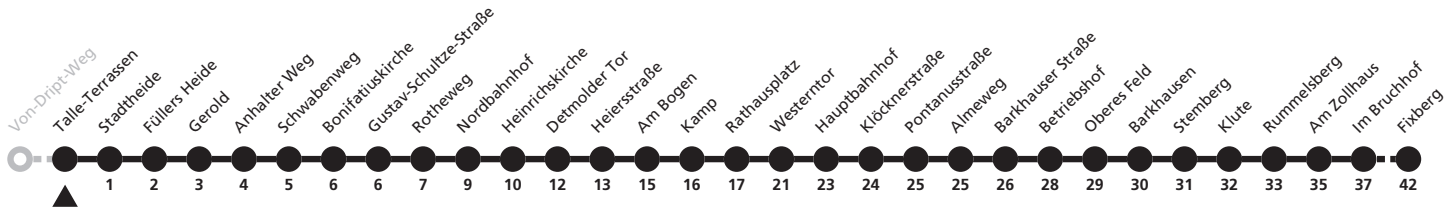

a = bis Westertor S = nur an Schultagen; weiter als Linie 3 nach Mönkeloh

2

Ⓜ Talle-Terrassen → Wewer Fixberg

Reisezeit in Minuten

Fahrten ohne Weghinweis verkehren auf Hauptweg. Außerhalb der Hauptverkehrszeit bestehen z.T. kürzere Reisezeiten.