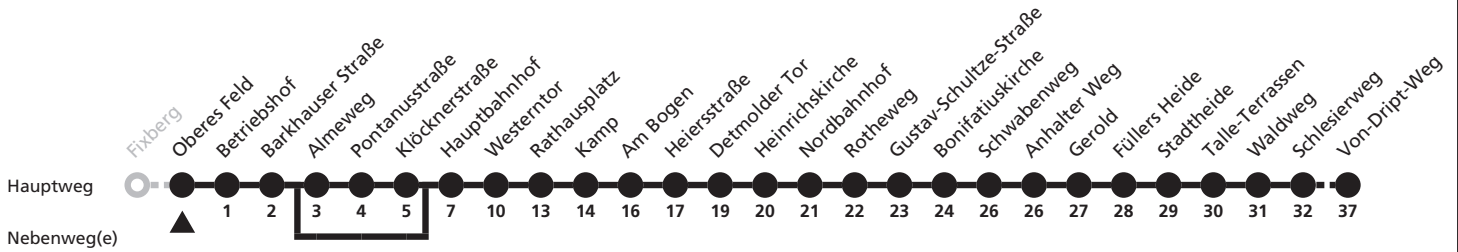

a = bis Kamp D = Linie 24 weiter nach Dahl b = fährt nicht über Almeweg bis Klöcknerstraße

2

H Barkhausen
→ Marienloh, Von-Driipt-Weg

Reisezeit in Minuten

Fahrten ohne Weghinweis verkehren auf Hauptweg. Außerhalb der Hauptverkehrszeit bestehen z.T. kürzere Reisezeiten.

a = bis Kamp D = Linie 24 weiter nach Dahl b = fährt nicht über Alneweg bis Klöcknerstraße

2

Ⓜ Oberes Feld ➔ Marienloh, Von-Driipt-Weg

Reisezeit in Minuten

Fahrten ohne Weghinweis verkehren auf Hauptweg. Außerhalb der Hauptverkehrszeit bestehen z.T. kürzere Reisezeiten.