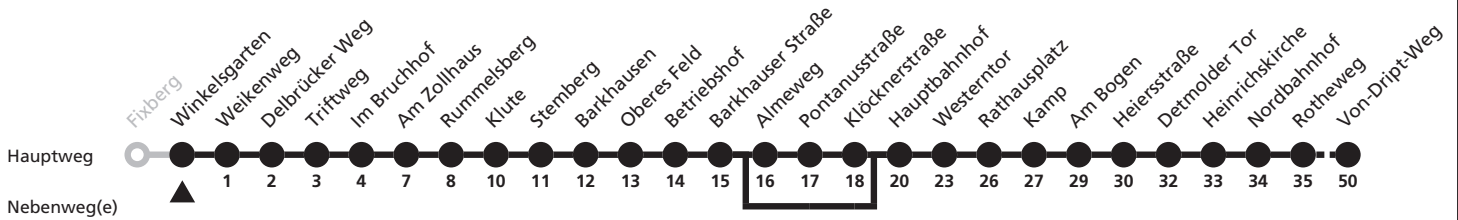

2

Fixberg → **Marienloh, Von-Driipt-Weg**

Reisezeit in Minuten

Fahrten ohne Weghinweis verkehren auf Hauptweg. Außerhalb der Hauptverkehrszeit bestehen z.T. kürzere Reisezeiten.

Gültig ab 13.10.2019

Uhr	Montag - Freitag		Samstag		Sonn- und Feiertag		Uhr
5	09	54	09	54			5
6	24	49	24	54			6
7	17	52	22	52	52		7
8	22	52	22	52	52		8
9	22	52	22	52	52		9
10	22	52	22	52	52		10
11	22	52	22	52	52		11
12	22	52	22	52	22 ^{aD} _b	52	12
13	22	52	22	52	22 ^{aD} _b	52	13
14	22	52	22	52	22 ^{aD} _b	52	14
15	22	52	22	52	22 ^{aD} _b	52	15
16	22	52	22	52	22 ^{aD} _b	52	16
17	22	52	22	52	22 ^{aD} _b	52	17
18	22	52	22	52	22 ^{aD} _b	52	18
19	22	52	22	52	22 ^{aD} _b		19
20	22	52	22		09		20
21	22		09		09		21
22	09		09		09		22
23	09		09		09		23

a = bis Kamp D = Linie 24 weiter nach Dahl b = fährt nicht über Almeweg bis Klöcknerstraße

2

Ⓜ Winkelsgarten ➔ Marienloh, Von-Driipt-Weg

Reisezeit in Minuten

Fahrten ohne Weghinweis verkehren auf Hauptweg. Außerhalb der Hauptverkehrszeit bestehen z.T. kürzere Reisezeiten.

a = bis Kamp D = Linie 24 weiter nach Dahl b = fährt nicht über Almeweg bis Klöcknerstraße

2

Ⓜ Weikenweg → Marienloh, Von-Driipt-Weg

Reisezeit in Minuten

Fahrten ohne Weghinweis verkehren auf Hauptweg. Außerhalb der Hauptverkehrszeit bestehen z.T. kürzere Reisezeiten.