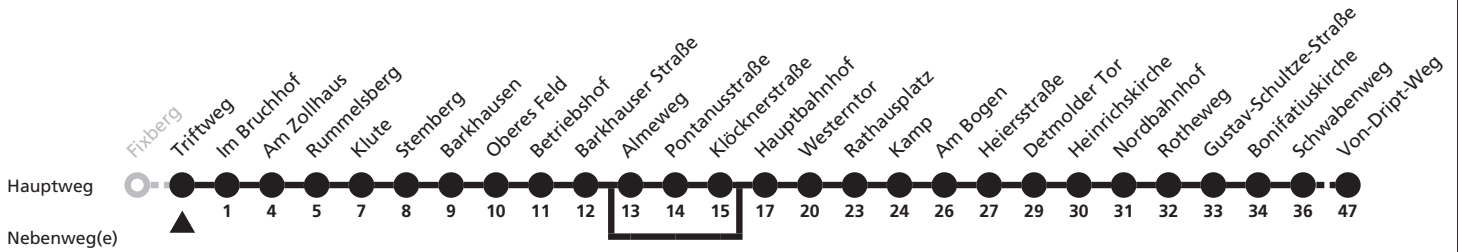

a = bis Kamp D = Linie 24 weiter nach Dahl b = fährt nicht über Almeweg bis Klöcknerstraße

2

Ⓜ Delbrücker Weg → Marienloh, Von-Driipt-Weg

Reisezeit in Minuten

Fahrten ohne Weghinweis verkehren auf Hauptweg. Außerhalb der Hauptverkehrszeit bestehen z.T. kürzere Reisezeiten.

a = bis Kamp D = Linie 24 weiter nach Dahl b = fährt nicht über Almeweg bis Klöcknerstraße

2

Ⓜ Triftweg ➔ Marienloh, Von-Dript-Weg

Reisezeit in Minuten

Fahrten ohne Weghinweis verkehren auf Hauptweg. Außerhalb der Hauptverkehrszeit bestehen z.T. kürzere Reisezeiten.

a = bis Kamp D = Linie 24 weiter nach Dahl b = fährt nicht über Almeweg bis Klöcknerstraße

2

Ⓜ Im Bruchhof
➔ Marienloh, Von-Driipt-Weg

Reisezeit in Minuten

Fahrten ohne Weghinweis verkehren auf Hauptweg. Außerhalb der Hauptverkehrszeit bestehen z.T. kürzere Reisezeiten.