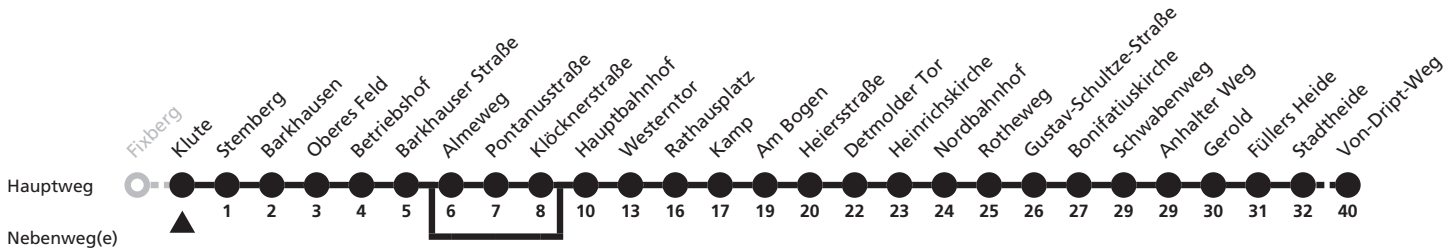

a = bis Kamp D = Linie 24 weiter nach Dahl b = fährt nicht über Almeweg bis Klöcknerstraße

2

Ⓜ Rummelsberg ➔ Marienloh, Von-Driipt-Weg

Reisezeit in Minuten

Fahrten ohne Weghinweis verkehren auf Hauptweg. Außerhalb der Hauptverkehrszeit bestehen z.T. kürzere Reisezeiten.

a = bis Kamp D = Linie 24 weiter nach Dahl b = fährt nicht über Almeweg bis Klöcknerstraße

2

H Klute
➔ Marienloh, Von-Driipt-Weg

Reisezeit in Minuten

Fahrten ohne Weghinweis verkehren auf Hauptweg. Außerhalb der Hauptverkehrszeit bestehen z.T. kürzere Reisezeiten.

a = bis Kamp D = Linie 24 weiter nach Dahl b = fährt nicht über Almeweg bis Klöcknerstraße

2

Stemberg → **Marienloh, Von-Driipt-Weg**

Reisezeit in Minuten

Fahrten ohne Weghinweis verkehren auf Hauptweg. Außerhalb der Hauptverkehrszeit bestehen z.T. kürzere Reisezeiten.