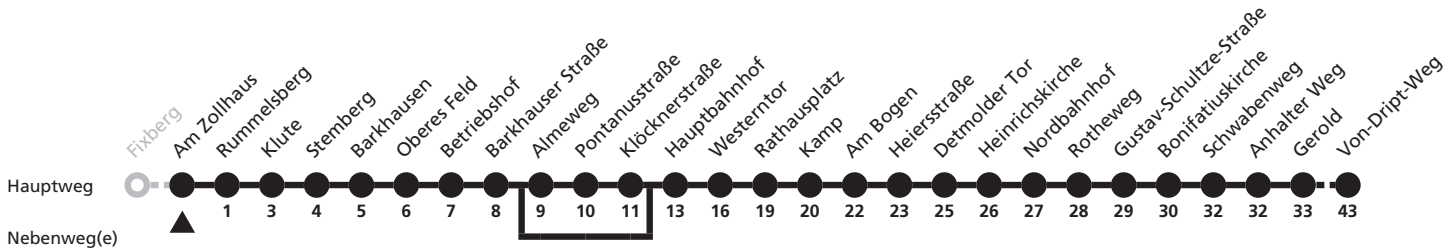

a = bis Kamp D = Linie 24 weiter nach Dahl b = fährt nicht über Almeweg bis Klöcknerstraße

2

Ⓜ Im Bruchhof
➔ Marienloh, Von-Driipt-Weg

Reisezeit in Minuten

Fahrten ohne Weghinweis verkehren auf Hauptweg. Außerhalb der Hauptverkehrszeit bestehen z.T. kürzere Reisezeiten.

a = bis Kamp D = Linie 24 weiter nach Dahl b = fährt nicht über Almeweg bis Klöcknerstraße

2

Am Zollhaus → Marienloh, Von-Driipt-Weg

Reisezeit in Minuten

Fahrten ohne Weghinweis verkehren auf Hauptweg. Außerhalb der Hauptverkehrszeit bestehen z.T. kürzere Reisezeiten.