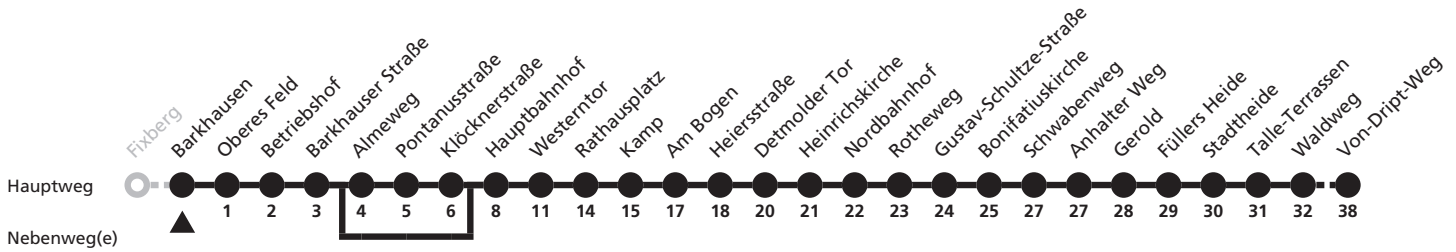

a = bis Kamp D = Linie 24 weiter nach Dahl b = fährt nicht über Almeweg bis Klöcknerstraße

2

Stemberg → **Marienloh, Von-Driipt-Weg**

Reisezeit in Minuten

Fahrten ohne Weghinweis verkehren auf Hauptweg. Außerhalb der Hauptverkehrszeit bestehen z.T. kürzere Reisezeiten.

a = bis Kamp D = Linie 24 weiter nach Dahl b = fährt nicht über Almeweg bis Klöcknerstraße

2

H Barkhausen
→ Marienloh, Von-Driipt-Weg

Reisezeit in Minuten

Fahrten ohne Weghinweis verkehren auf Hauptweg. Außerhalb der Hauptverkehrszeit bestehen z.T. kürzere Reisezeiten.