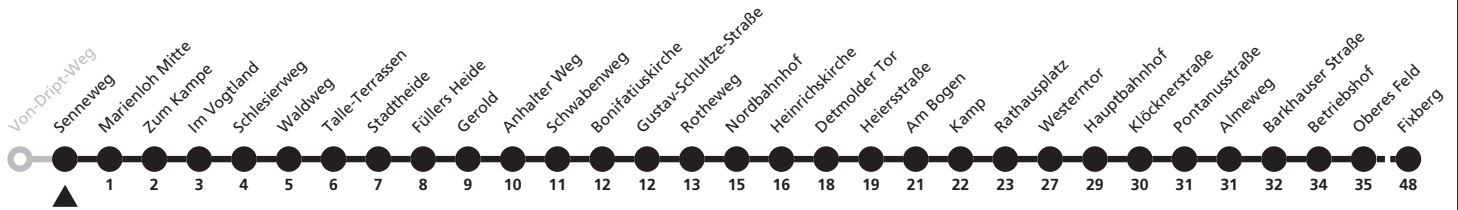

2

Ⓜ Von-Dript-Weg ➔ Wewer Fixberg

Reisezeit in Minuten

Fahrten ohne Weghinweis verkehren auf Hauptweg. Außerhalb der Hauptverkehrszeit bestehen z.T. kürzere Reisezeiten.

Gültig ab 13.10.2019

Uhr	Montag - Freitag	Samstag	Sonn- und Feiertag	Uhr
5	08 52	08 52		5
6	22 47	22 52		6
7	02 ^a _S 17 47	22 47		7
8	17 47	17 47	47	8
9	17 47	17 47	47	9
10	17 47	17 47	47	10
11	17 47	17 47	47	11
12	17 47	17 47	47	12
13	17 47	17 47	47	13
14	17 47	17 47	47	14
15	17 47	17 47	47	15
16	17 47	17 47	47	16
17	17 47	17 47	47	17
18	17 47	17 47	47	18
19	17 47	17 47		19
20	17 47	17	07	20
21	17	07	07	21
22	07	07	07	22
23	07 54	07 54	07 54	23

a = bis Westerntor S = nur an Schultagen; weiter als Linie 3 nach Mönkeloh

2

Ⓜ Senneweg ➔ Wewer Fixberg

Reisezeit in Minuten

Fahrten ohne Weghinweis verkehren auf Hauptweg. Außerhalb der Hauptverkehrszeit bestehen z.T. kürzere Reisezeiten.