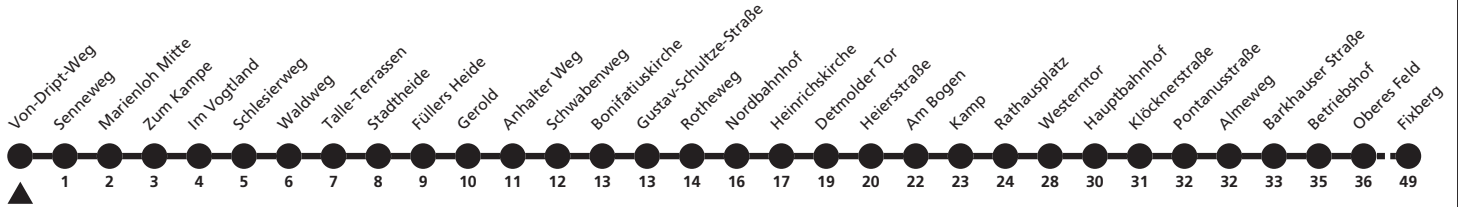

2

H Senneweg
➔ Marienloh, Von-Driipt-Weg

Reisezeit in Minuten

Fahrten ohne Weghinweis verkehren auf Hauptweg. Außerhalb der Hauptverkehrszeit bestehen z.T. kürzere Reisezeiten.

Gültig ab 13.10.2019

Uhr	Montag - Freitag	Samstag	Sonn- und Feiertag	Uhr
5	49	49		5
6	38	38		6
7	08 42	08 38		7
8	07 42	12 42	42	8
9	12 42	12 42	42	9
10	12 42	12 42	42	10
11	12 42	12 42	42	11
12	12 42	12 42	42	12
13	12 42	12 42	42	13
14	12 42	12 42	42	14
15	12 42	12 42	42	15
16	12 42	12 42	42	16
17	12 42	12 42	42	17
18	12 42	12 42	42	18
19	12 42	12 42	42	19
20	12 42	12 42	53	20
21	12 42	12 53	53	21
22	12 53	53	53	22
23	53	53	53	23

2

Ⓜ Von-Dript-Weg ➔ Wewer Fixberg

Reisezeit in Minuten

Fahrten ohne Weghinweis verkehren auf Hauptweg. Außerhalb der Hauptverkehrszeit bestehen z.T. kürzere Reisezeiten.

Gültig ab 13.10.2019

Uhr	Montag - Freitag	Samstag	Sonn- und Feiertag	Uhr
5	08 52	08 52		5
6	22 47	22 52		6
7	02 ^a _S 17 47	22 47		7
8	17 47	17 47	47	8
9	17 47	17 47	47	9
10	17 47	17 47	47	10
11	17 47	17 47	47	11
12	17 47	17 47	47	12
13	17 47	17 47	47	13
14	17 47	17 47	47	14
15	17 47	17 47	47	15
16	17 47	17 47	47	16
17	17 47	17 47	47	17
18	17 47	17 47	47	18
19	17 47	17 47		19
20	17 47	17	07	20
21	17	07	07	21
22	07	07	07	22
23	07 54	07 54	07 54	23