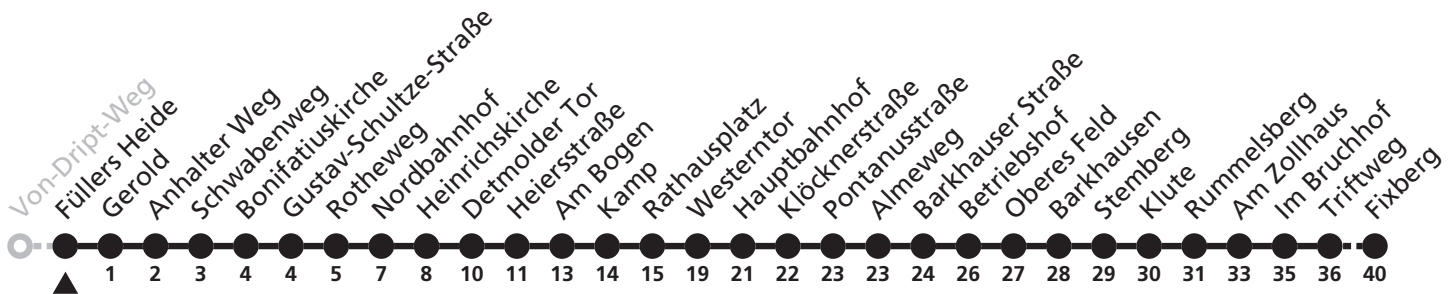

a = bis Westertor S = nur an Schultagen; weiter als Linie 3 nach Mönkeloh

2

Ⓜ Füllers Heide ➔ Wewer Fixberg

Reisezeit in Minuten

Fahrten ohne Weghinweis verkehren auf Hauptweg. Außerhalb der Hauptverkehrszeit bestehen z.T. kürzere Reisezeiten.