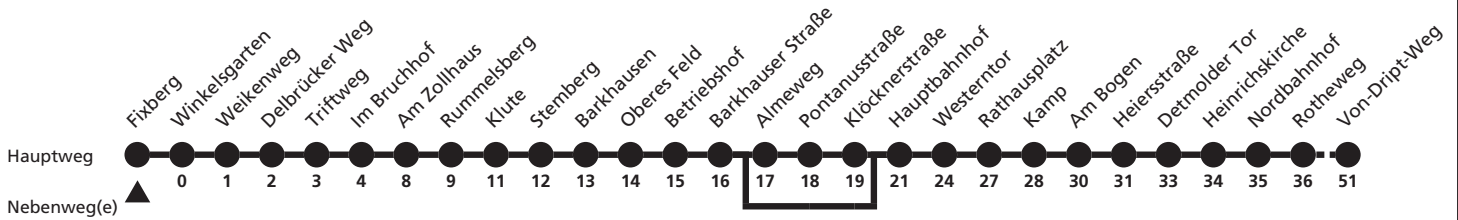

2

Fixberg → **Marienloh, Von-Driipt-Weg**

Reisezeit in Minuten

Fahrten ohne Weghinweis verkehren auf Hauptweg. Außerhalb der Hauptverkehrszeit bestehen z.T. kürzere Reisezeiten.

Gültig ab 13.10.2019

Uhr	Montag - Freitag		Samstag		Sonn- und Feiertag		Uhr
5	09	54	09	54			5
6	24	49	24	54			6
7	17	52	22	52	52		7
8	22	52	22	52	52		8
9	22	52	22	52	52		9
10	22	52	22	52	52		10
11	22	52	22	52	52		11
12	22	52	22	52	22 ^{aD} _b	52	12
13	22	52	22	52	22 ^{aD} _b	52	13
14	22	52	22	52	22 ^{aD} _b	52	14
15	22	52	22	52	22 ^{aD} _b	52	15
16	22	52	22	52	22 ^{aD} _b	52	16
17	22	52	22	52	22 ^{aD} _b	52	17
18	22	52	22	52	22 ^{aD} _b	52	18
19	22	52	22	52	22 ^{aD} _b		19
20	22	52	22		09		20
21	22		09		09		21
22	09		09		09		22
23	09		09		09		23

a = bis Kamp D = Linie 24 weiter nach Dahl b = fährt nicht über Almeweg bis Klöcknerstraße

2

Ⓜ Winkelsgarten ➔ Marienloh, Von-Driipt-Weg

Reisezeit in Minuten

Fahrten ohne Weghinweis verkehren auf Hauptweg. Außerhalb der Hauptverkehrszeit bestehen z.T. kürzere Reisezeiten.

a = bis Kamp D = Linie 24 weiter nach Dahl b = fährt nicht über Almeweg bis Klöcknerstraße

2

Ⓜ Weikenweg → Marienloh, Von-Driipt-Weg

Reisezeit in Minuten

Fahrten ohne Weghinweis verkehren auf Hauptweg. Außerhalb der Hauptverkehrszeit bestehen z.T. kürzere Reisezeiten.