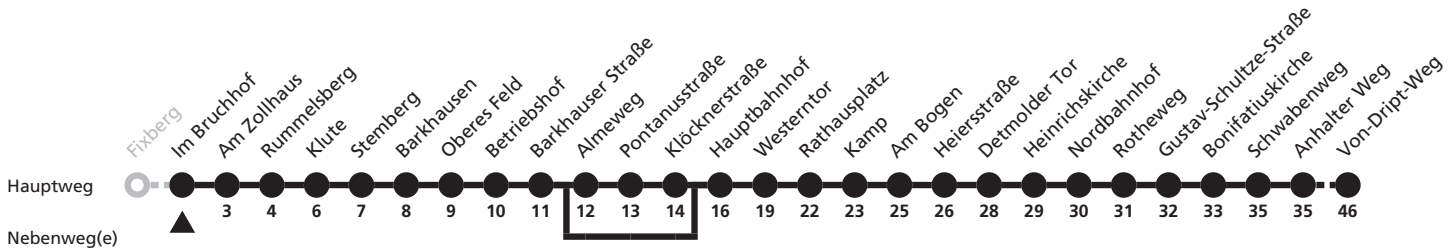

a = bis Kamp D = Linie 24 weiter nach Dahl b = fährt nicht über Almeweg bis Klöcknerstraße

2

Ⓜ Triftweg ➔ Marienloh, Von-Dript-Weg

Reisezeit in Minuten

Fahrten ohne Weghinweis verkehren auf Hauptweg. Außerhalb der Hauptverkehrszeit bestehen z.T. kürzere Reisezeiten.

a = bis Kamp D = Linie 24 weiter nach Dahl b = fährt nicht über Almeweg bis Klöcknerstraße

2

Ⓜ Im Bruchhof
➔ Marienloh, Von-Driipt-Weg

Reisezeit in Minuten

Fahrten ohne Weghinweis verkehren auf Hauptweg. Außerhalb der Hauptverkehrszeit bestehen z.T. kürzere Reisezeiten.