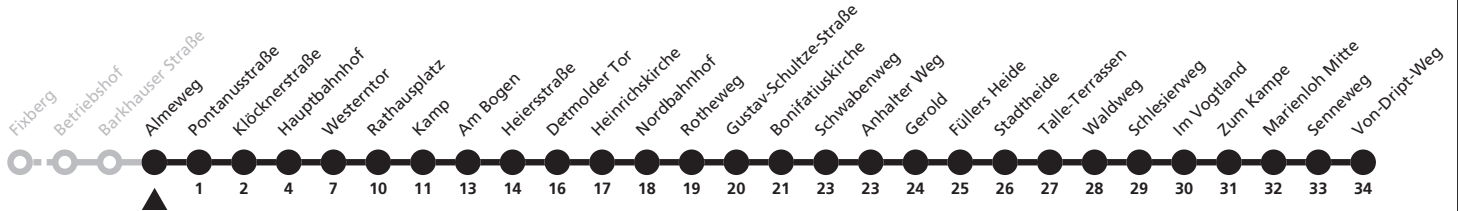

a = bis Kamp D = Linie 24 weiter nach Dahl b = fährt nicht über Almeweg bis Klöcknerstraße

2

Barkhauser Straße → **Marienloh, Von-Driipt-Weg**

Reisezeit in Minuten

Fahrten ohne Weghinweis verkehren auf Hauptweg. Außerhalb der Hauptverkehrszeit bestehen z.T. kürzere Reisezeiten.

a = bis Kamp D = Linie 24 weiter nach Dahl b = fährt nicht über Almeweg bis Klöcknerstraße

2

H Almeweg
 → Marienloh, Von-Dript-Weg

Reisezeit in Minuten

Fahrten ohne Weghinweis verkehren auf Hauptweg. Außerhalb der Hauptverkehrszeit bestehen z.T. kürzere Reisezeiten.