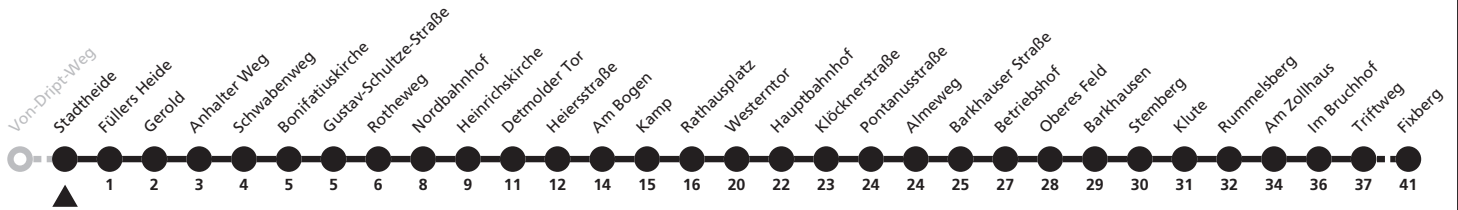

2

H Stadtheide
➔ Wewer Fixberg

Reisezeit in Minuten

Fahrten ohne Weghinweis verkehren auf Hauptweg. Außerhalb der Hauptverkehrszeit bestehen z.T. kürzere Reisezeiten.

Gültig ab 13.10.2019

Uhr	Montag - Freitag	Samstag	Sonn- und Feiertag	Uhr
5	14 58	14 58		5
6	28 55	28 58		6
7	10^a_S 25 55	28 55		7
8	25 55	25 55	55	8
9	25 55	25 55	55	9
10	25 55	25 55	55	10
11	25 55	25 55	55	11
12	25 55	25 55	55	12
13	25 55	25 55	55	13
14	25 55	25 55	55	14
15	25 55	25 55	55	15
16	25 55	25 55	55	16
17	25 55	25 55	55	17
18	25 55	25 55	55	18
19	25 55	25 55		19
20	25 55	25	13	20
21	25	13	13	21
22	13	13	13	22
23	13 59	13 59	13 59	23

a = bis Westertor   S = nur an Schultagen; weiter als Linie 3 nach Mönkeloh