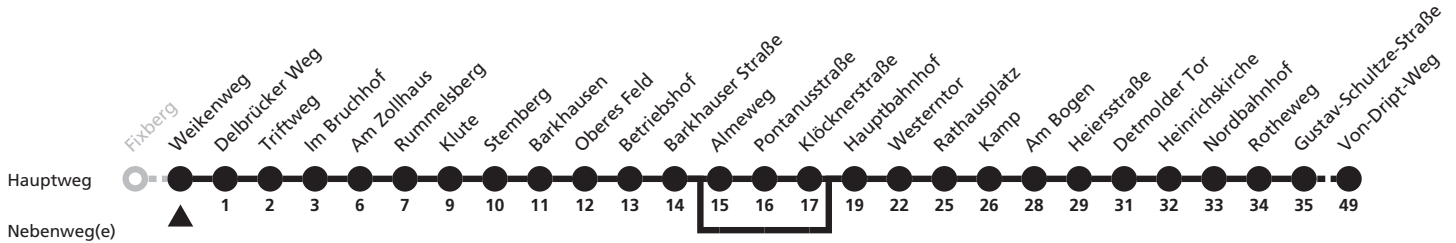

a = bis Kamp D = Linie 24 weiter nach Dahl b = fährt nicht über Almeweg bis Klöcknerstraße

2

Ⓜ Winkelsgarten ➔ Marienloh, Von-Driipt-Weg

Reisezeit in Minuten

Fahrten ohne Weghinweis verkehren auf Hauptweg. Außerhalb der Hauptverkehrszeit bestehen z.T. kürzere Reisezeiten.

a = bis Kamp D = Linie 24 weiter nach Dahl b = fährt nicht über Almeweg bis Klöcknerstraße

2

Ⓜ Weikenweg → Marienloh, Von-Driipt-Weg

Reisezeit in Minuten

Fahrten ohne Weghinweis verkehren auf Hauptweg. Außerhalb der Hauptverkehrszeit bestehen z.T. kürzere Reisezeiten.