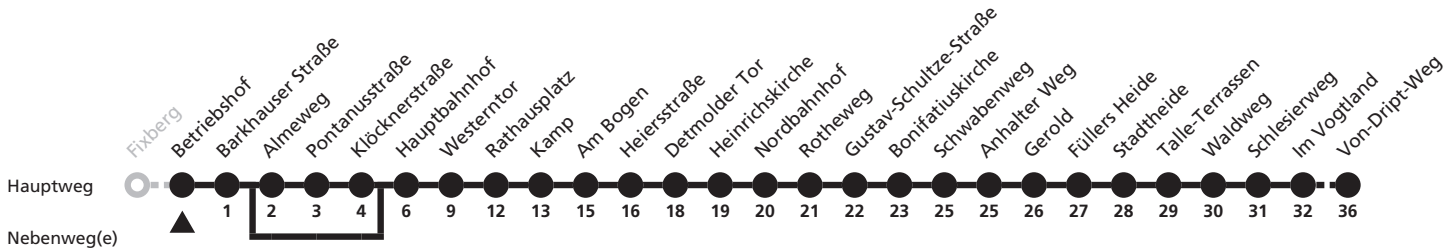

a = bis Kamp D = Linie 24 weiter nach Dahl b = fährt nicht über Alneweg bis Klöcknerstraße

2

Ⓜ Oberes Feld ➔ Marienloh, Von-Driipt-Weg

Reisezeit in Minuten

Fahrten ohne Weghinweis verkehren auf Hauptweg. Außerhalb der Hauptverkehrszeit bestehen z.T. kürzere Reisezeiten.

a = bis Kamp D = Linie 24 weiter nach Dahl b = fährt nicht über Almweg bis Klöcknerstraße

2

Ⓜ Betriebshof → Marienloh, Von-Driipt-Weg

Reisezeit in Minuten

Fahrten ohne Weghinweis verkehren auf Hauptweg. Außerhalb der Hauptverkehrszeit bestehen z.T. kürzere Reisezeiten.