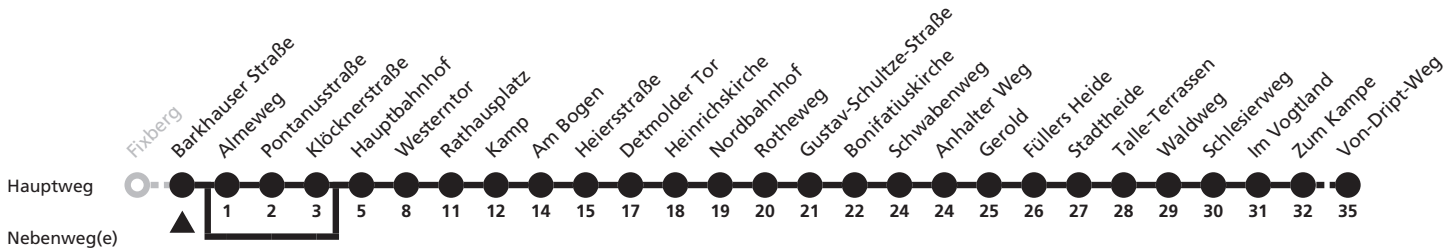

a = bis Kamp D = Linie 24 weiter nach Dahl b = fährt nicht über Almweg bis Klöcknerstraße

2

Ⓜ Betriebshof → Marienloh, Von-Driipt-Weg

Reisezeit in Minuten

Fahrten ohne Weghinweis verkehren auf Hauptweg. Außerhalb der Hauptverkehrszeit bestehen z.T. kürzere Reisezeiten.

a = bis Kamp D = Linie 24 weiter nach Dahl b = fährt nicht über Almeweg bis Klöcknerstraße

2

Barkhauser Straße → **Marienloh, Von-Driipt-Weg**

Reisezeit in Minuten

Fahrten ohne Weghinweis verkehren auf Hauptweg. Außerhalb der Hauptverkehrszeit bestehen z.T. kürzere Reisezeiten.