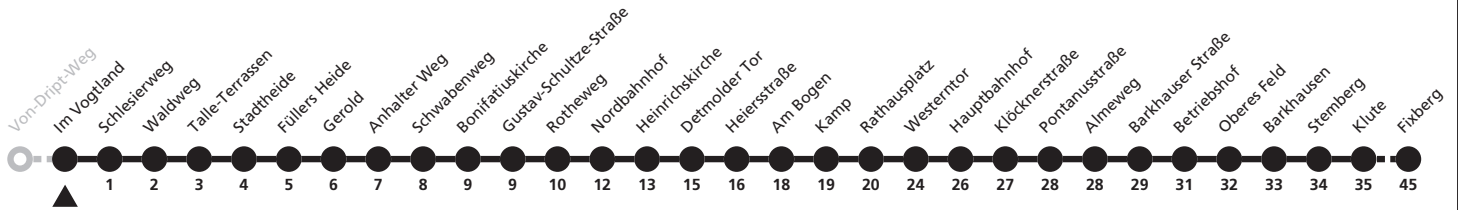

a = bis Westerntor S = nur an Schultagen; weiter als Linie 3 nach Mönkeloh

2

Ⓜ Im Vogtland ➔ Wewer Fixberg

Reisezeit in Minuten

Fahrten ohne Weghinweis verkehren auf Hauptweg. Außerhalb der Hauptverkehrszeit bestehen z.T. kürzere Reisezeiten.