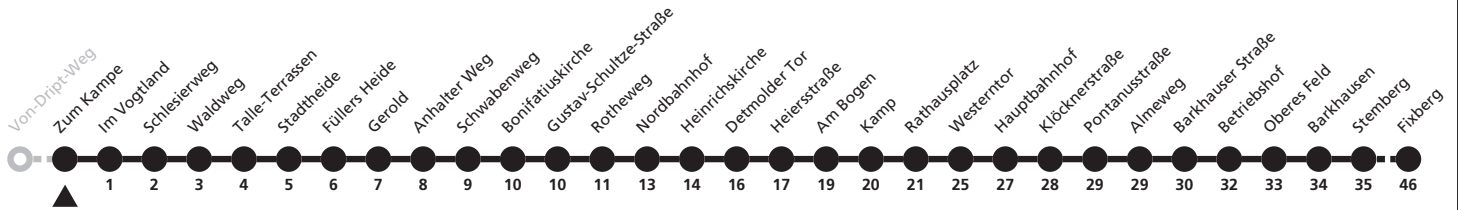

2

H Zum Kampe
➔ Wewer Fixberg

Reisezeit in Minuten

Fahrten ohne Weghinweis verkehren auf Hauptweg. Außerhalb der Hauptverkehrszeit bestehen z.T. kürzere Reisezeiten.

Gültig ab 13.10.2019

Uhr	Montag - Freitag	Samstag	Sonn- und Feiertag	Uhr
5	10 54	10 54		5
6	24 50	24 54		6
7	05^a_S 20 50	24 50		7
8	20 50	20 50	50	8
9	20 50	20 50	50	9
10	20 50	20 50	50	10
11	20 50	20 50	50	11
12	20 50	20 50	50	12
13	20 50	20 50	50	13
14	20 50	20 50	50	14
15	20 50	20 50	50	15
16	20 50	20 50	50	16
17	20 50	20 50	50	17
18	20 50	20 50	50	18
19	20 50	20 50		19
20	20 50	20	09	20
21	20	09	09	21
22	09	09	09	22
23	09 56	09 56	09 56	23

a = bis Westerntor   S = nur an Schultagen; weiter als Linie 3 nach Mönkeloh