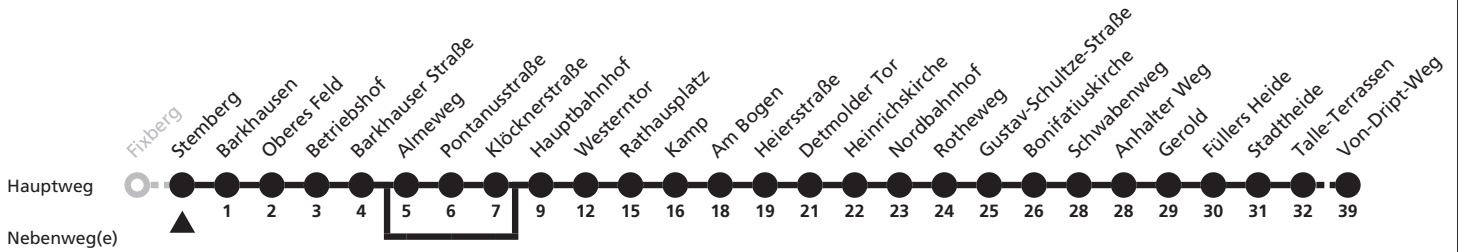

a = bis Kamp D = Linie 24 weiter nach Dahl b = fährt nicht über Almeweg bis Klöcknerstraße

2

H Klute
➔ Marienloh, Von-Driipt-Weg

Reisezeit in Minuten

Fahrten ohne Weghinweis verkehren auf Hauptweg. Außerhalb der Hauptverkehrszeit bestehen z.T. kürzere Reisezeiten.

a = bis Kamp D = Linie 24 weiter nach Dahl b = fährt nicht über Almeweg bis Klöcknerstraße

2

Stemberg → **Marienloh, Von-Driipt-Weg**

Reisezeit in Minuten

Fahrten ohne Weghinweis verkehren auf Hauptweg. Außerhalb der Hauptverkehrszeit bestehen z.T. kürzere Reisezeiten.