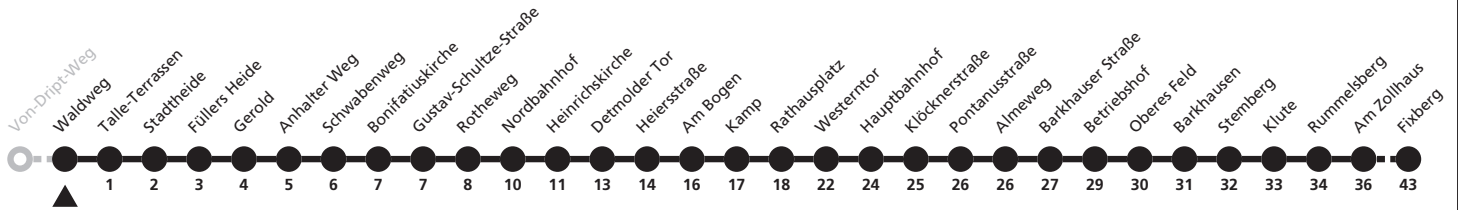

a = bis Westerntor S = nur an Schultagen; weiter als Linie 3 nach Mönkeloh

2

H Waldweg
➔ Wewer Fixberg

Reisezeit in Minuten

Fahrten ohne Weghinweis verkehren auf Hauptweg. Außerhalb der Hauptverkehrszeit bestehen z.T. kürzere Reisezeiten.