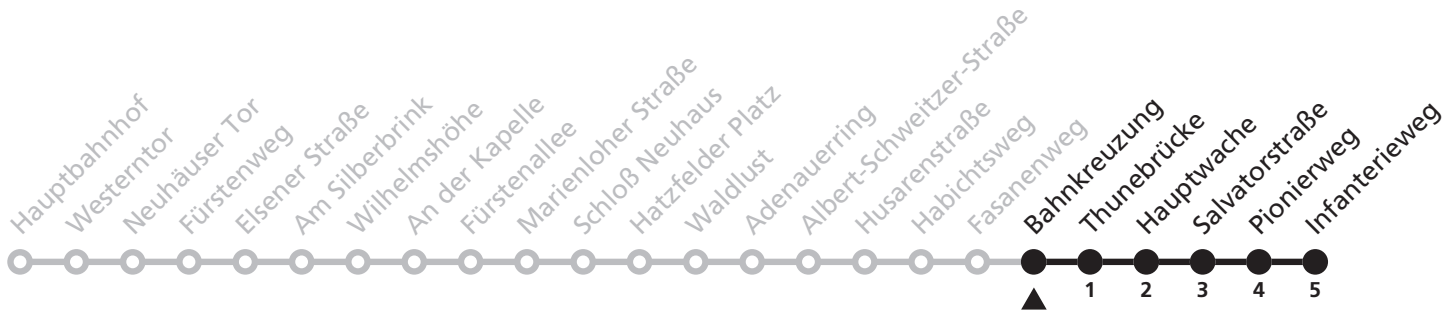

1

H Bahnkreuzung
➔ Sennelager Infanterieweg

Reisezeit in Minuten

Fahrten ohne Weghinweis verkehren auf Hauptweg. Außerhalb der Hauptverkehrszeit bestehen z.T. kürzere Reisezeiten.

Gültig ab 13.10.2019

Uhr	Montag - Freitag	Samstag	Sonn- und Feiertag	Uhr
4	57	57		4
5	48	48		5
6	21 51	21 51		6
7	21 51	21 51	36	7
8	21 51	21 51	06	8
9	21 51	21 51	06	9
10	21 51	21 51	06	10
11	21 51	21 51	06	11
12	21 51	21 51	06	12
13	21 51	21 51	06	13
14	21 51	21 51	06	14
15	21 51	21 51	06	15
16	21 51	21 51	06	16
17	21 51	21 51	06	17
18	21 51	21 51	06	18
19	21 51	21 51	06	19
20	21 51	21 51	06 51	20
21	21 52	52	51	21
22	52	52	51	22
23	52	52	51	23