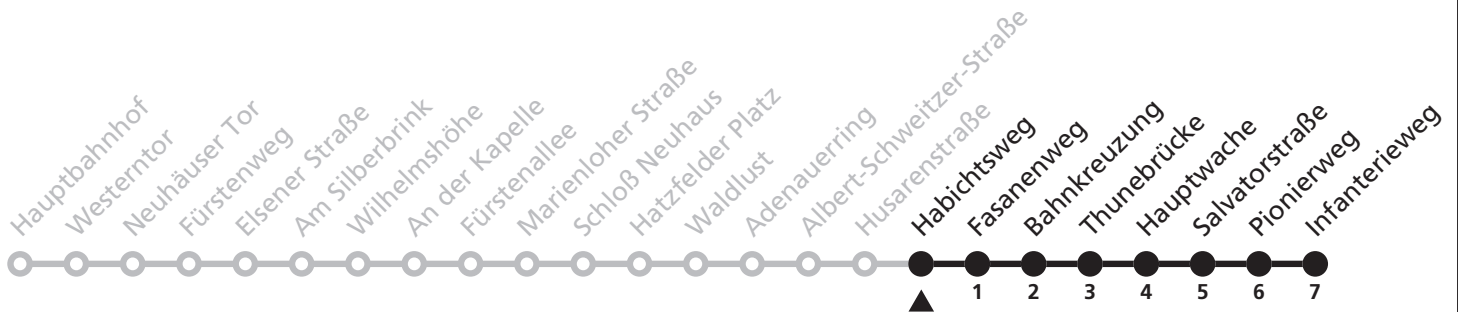

1

H Habichtsweg
➔ Sennelager Infanterieweg

Reisezeit in Minuten

Fahrten ohne Weghinweis verkehren auf Hauptweg. Außerhalb der Hauptverkehrszeit bestehen z.T. kürzere Reisezeiten.

Gültig ab 13.10.2019

Uhr	Montag - Freitag	Samstag	Sonn- und Feiertag	Uhr
7			34	7
8				8
9				9
10				10
11				11
12				12
13				13
14				14
15				15
16				16
17				17
18				18
19				19
20				20
21				21
22				22
23	50	50	49	23