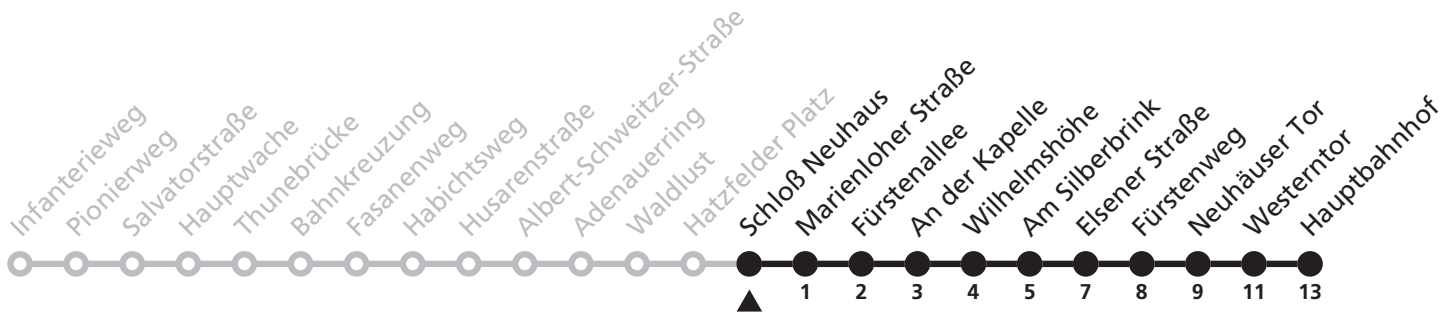

S = nur an Schultagen

1

Ⓜ Schloß Neuhaus ➔ Hauptbahnhof

Reisezeit in Minuten

Fahrten ohne Weghinweis verkehren auf Hauptweg. Außerhalb der Hauptverkehrszeit bestehen z.T. kürzere Reisezeiten.

Gültig ab 13.10.2019