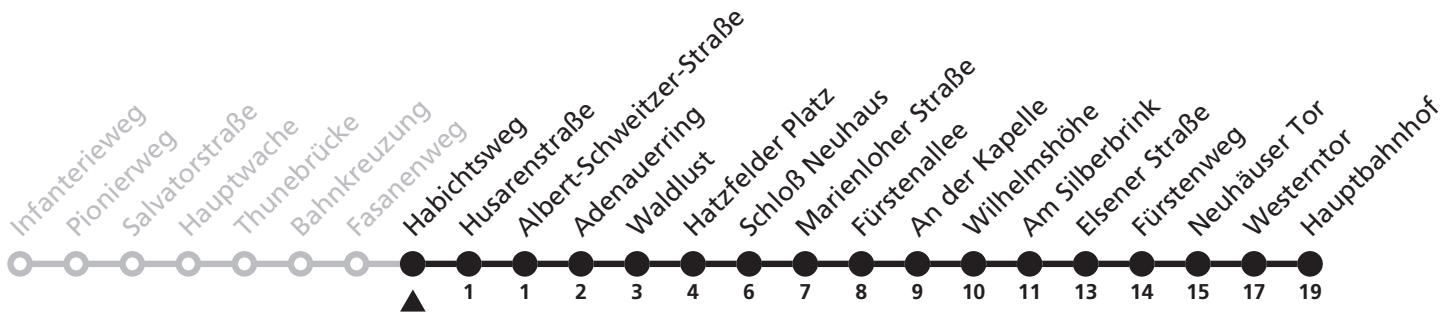

1

H Habichtsweg
➔ Hauptbahnhof

Reisezeit in Minuten

Fahrten ohne Weghinweis verkehren auf Hauptweg. Außerhalb der Hauptverkehrszeit bestehen z.T. kürzere Reisezeiten.

Gültig ab 13.10.2019

Uhr	Montag - Freitag	Samstag	Sonn- und Feiertag	Uhr
5	08	08		5
6	05	05		6
7			54	7