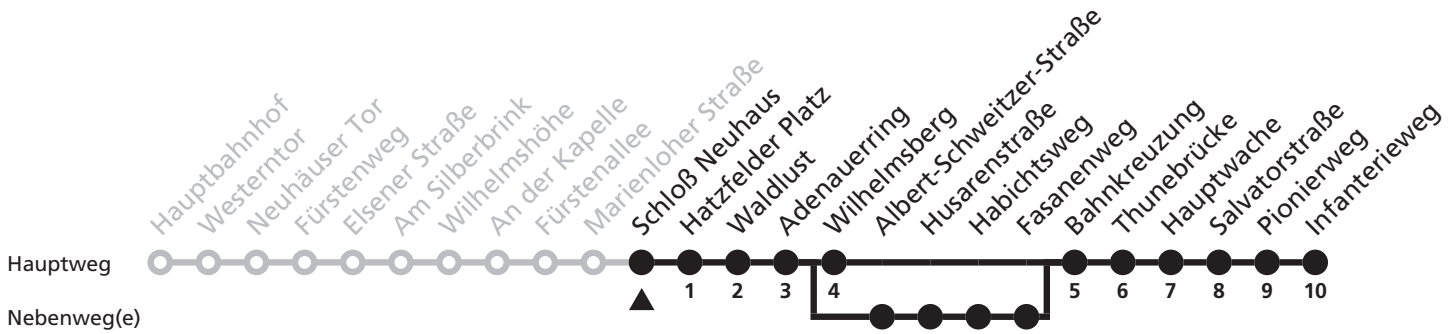

a = fährt über Albert-Schweitzer-Straße bis Fasanenweg

1

Marienloher Straße **→ Sennelager Infanterieweg**

Reisezeit in Minuten

Fahrten ohne Weghinweis verkehren auf Hauptweg. Außerhalb der Hauptverkehrszeit bestehen z.T. kürzere Reisezeiten.

a = fährt über Albert-Schweitzer-Straße bis Fasanenweg

1

Ⓜ Schloß Neuhaus
➔ Sennelager Infanterieweg

Reisezeit in Minuten

Fahrten ohne Weghinweis verkehren auf Hauptweg. Außerhalb der Hauptverkehrszeit bestehen z.T. kürzere Reisezeiten. Gültig ab 13.10.2019