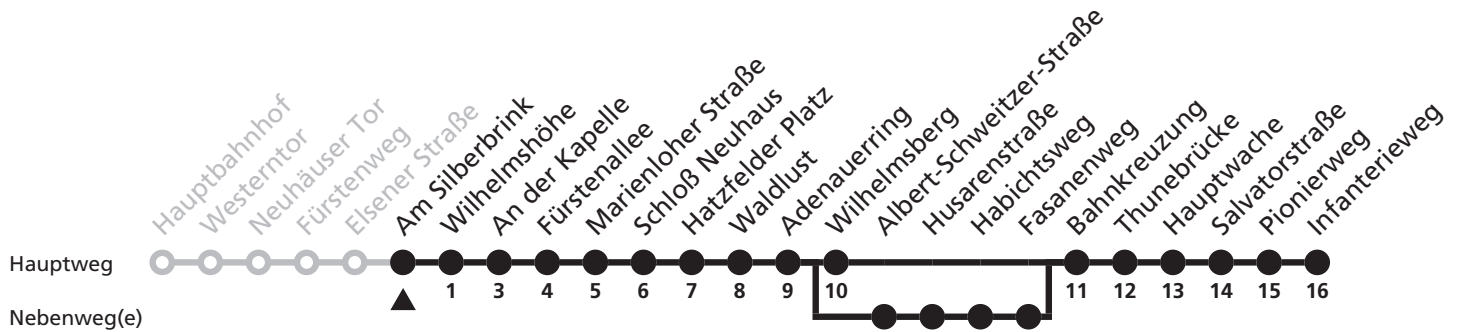

a = fährt über Albert-Schweitzer-Straße bis Fasanenweg

1

H **Elsener Straße**
➔ Sennelager Infanterieweg

Reisezeit in Minuten

Fahrten ohne Weghinweis verkehren auf Hauptweg. Außerhalb der Hauptverkehrszeit bestehen z.T. kürzere Reisezeiten.

a = fährt über Albert-Schweitzer-Straße bis Fasanenweg

1

(H) Am Silberbrink
➔ Sennelager Infanterieweg

Reisezeit in Minuten

Fahrten ohne Weghinweis verkehren auf Hauptweg. Außerhalb der Hauptverkehrszeit bestehen z.T. kürzere Reisezeiten.