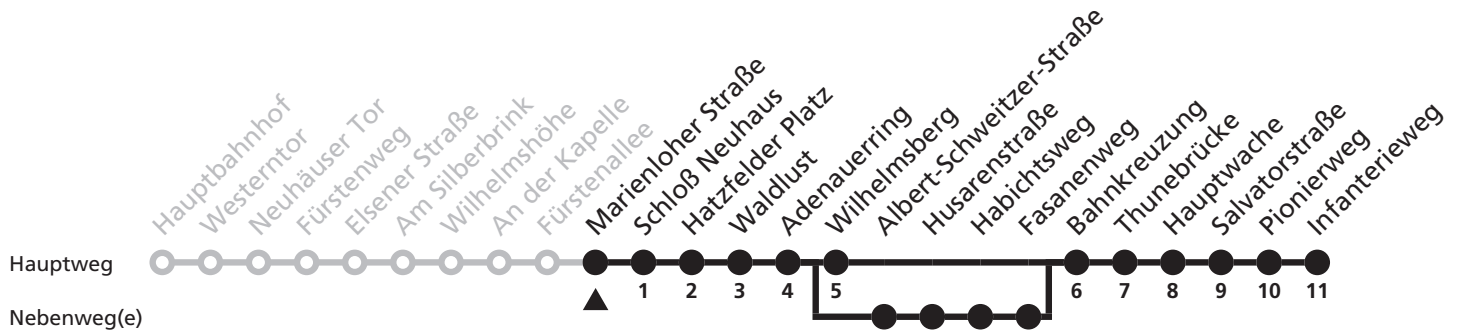

a = fährt über Albert-Schweitzer-Straße bis Fasanenweg

1

Fürstenallee → Sennelager Infanterieweg

Reisezeit in Minuten

Fahrten ohne Weghinweis verkehren auf Hauptweg. Außerhalb der Hauptverkehrszeit bestehen z.T. kürzere Reisezeiten.

a = fährt über Albert-Schweitzer-Straße bis Fasanenweg

1

Marienloher Straße **→ Sennelager Infanterieweg**

Reisezeit in Minuten

Fahrten ohne Weghinweis verkehren auf Hauptweg. Außerhalb der Hauptverkehrszeit bestehen z.T. kürzere Reisezeiten.