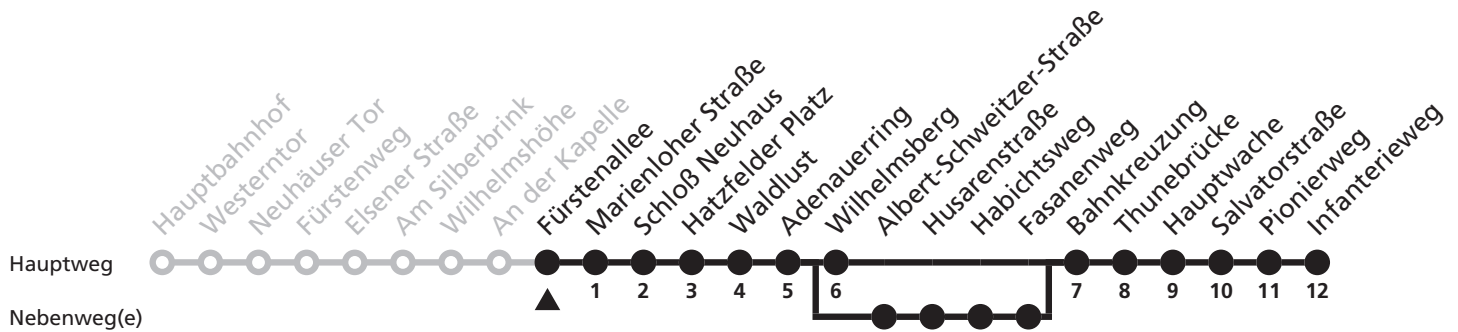

a = fährt über Albert-Schweitzer-Straße bis Fasanenweg

1

Fürstenallee → Sennelager Infanterieweg

Reisezeit in Minuten

Fahrten ohne Weghinweis verkehren auf Hauptweg. Außerhalb der Hauptverkehrszeit bestehen z.T. kürzere Reisezeiten.