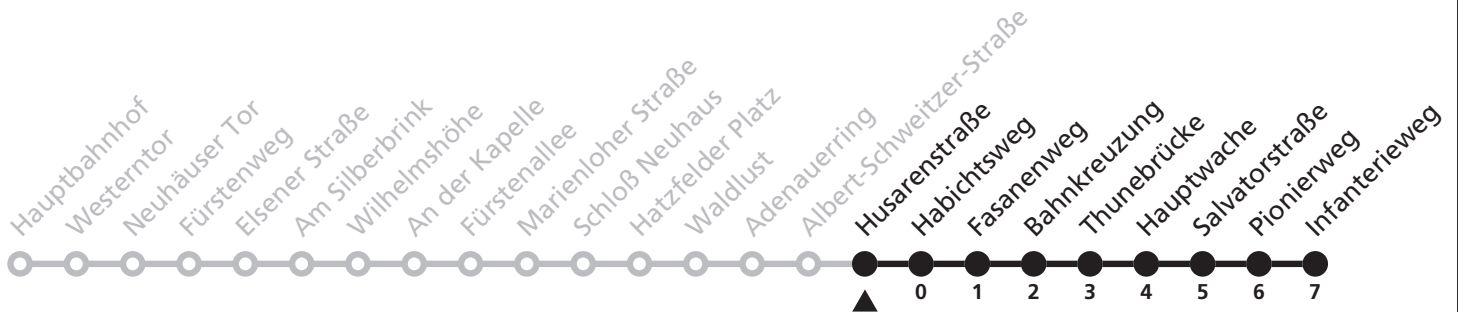

1

H Husarenstraße
→ Sennelager Infanterieweg

Reisezeit in Minuten

Fahrten ohne Weghinweis verkehren auf Hauptweg. Außerhalb der Hauptverkehrszeit bestehen z.T. kürzere Reisezeiten.

Gültig ab 13.10.2019

Uhr	Montag - Freitag	Samstag	Sonn- und Feiertag	Uhr
7			34	7
8				8
9				9
10				10
11				11
12				12
13				13
14				14
15				15
16				16
17				17
18				18
19				19
20				20
21				21
22				22
23	50	50	49	23