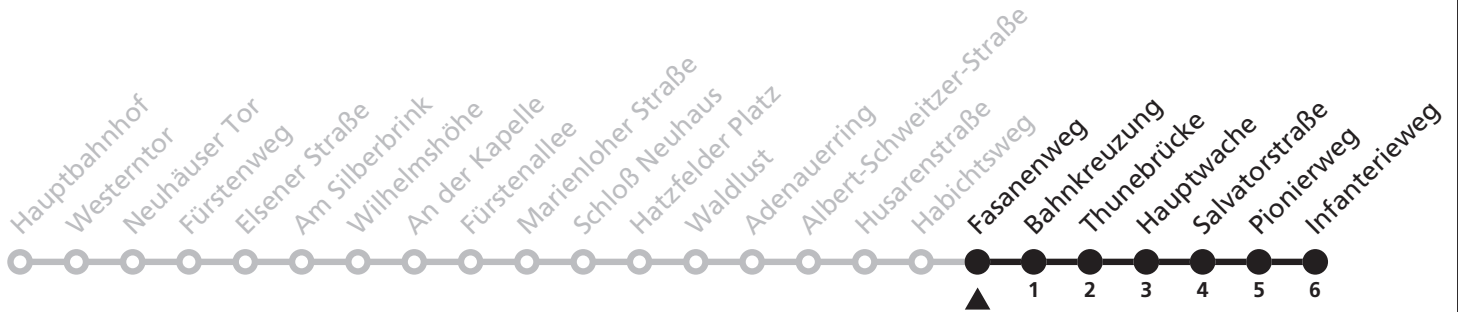

1

H Fasanenweg
➔ Sennelager Infanterieweg

Reisezeit in Minuten

Fahrten ohne Weghinweis verkehren auf Hauptweg. Außerhalb der Hauptverkehrszeit bestehen z.T. kürzere Reisezeiten.

Gültig ab 13.10.2019

Uhr	Montag - Freitag	Samstag	Sonn- und Feiertag	Uhr
7			35	7
8				8
9				9
10				10
11				11
12				12
13				13
14				14
15				15
16				16
17				17
18				18
19				19
20				20
21				21
22				22
23	51	51	50	23