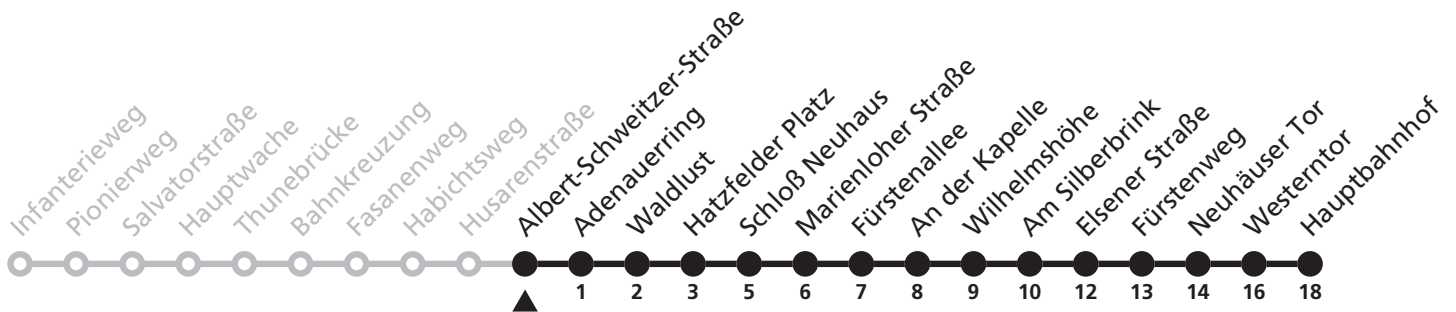

Gültig ab 13.10.2019

Uhr	Montag - Freitag	Samstag	Sonn- und Feiertag	Uhr
5	09	09		5
6	06	06		6
7			55	7

1

H Albert-Schweitzer-Straße
➔ Hauptbahnhof

Reisezeit in Minuten

Fahrten ohne Weghinweis verkehren auf Hauptweg. Außerhalb der Hauptverkehrszeit bestehen z.T. kürzere Reisezeiten.