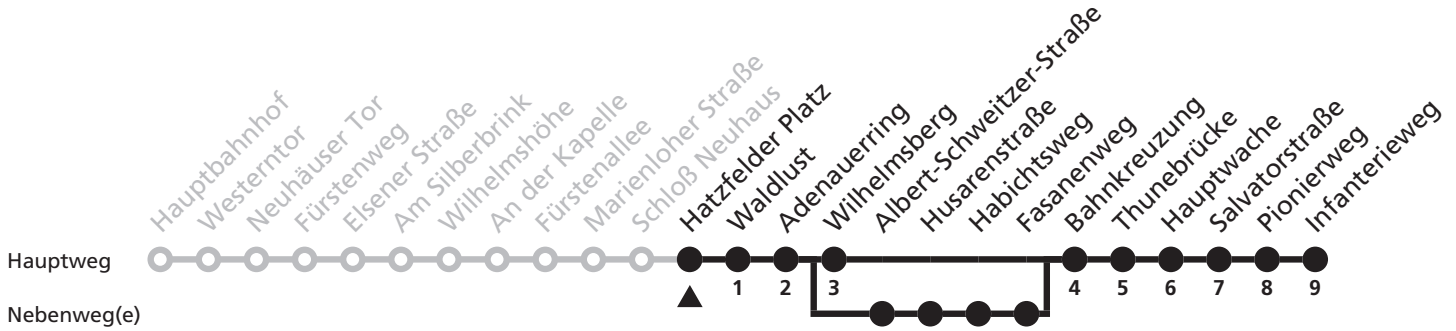

a = fährt über Albert-Schweitzer-Straße bis Fasanenweg

1

Ⓜ Schloß Neuhaus
➔ Sennelager Infanterieweg

Reisezeit in Minuten

Fahrten ohne Weghinweis verkehren auf Hauptweg. Außerhalb der Hauptverkehrszeit bestehen z.T. kürzere Reisezeiten. Gültig ab 13.10.2019

a = fährt über Albert-Schweitzer-Straße bis Fasanenweg

1

Ⓜ Hatzfelder Platz ➔ Sennelager Infanterieweg

Reisezeit in Minuten

Fahrten ohne Weghinweis verkehren auf Hauptweg. Außerhalb der Hauptverkehrszeit bestehen z.T. kürzere Reisezeiten.