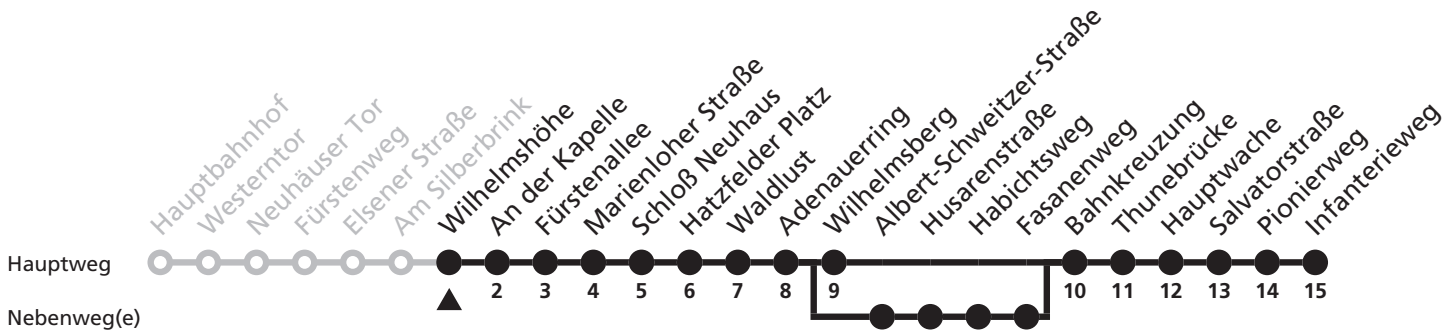

a = fährt über Albert-Schweitzer-Straße bis Fasanenweg

1

(H) Am Silberbrink
➔ Sennelager Infanterieweg

Reisezeit in Minuten

Fahrten ohne Weghinweis verkehren auf Hauptweg. Außerhalb der Hauptverkehrszeit bestehen z.T. kürzere Reisezeiten.

a = fährt über Albert-Schweitzer-Straße bis Fasanenweg

1

H Wilhelmshöhe
➔ Sennelager Infanterieweg

Reisezeit in Minuten

Fahrten ohne Weghinweis verkehren auf Hauptweg. Außerhalb der Hauptverkehrszeit bestehen z.T. kürzere Reisezeiten.