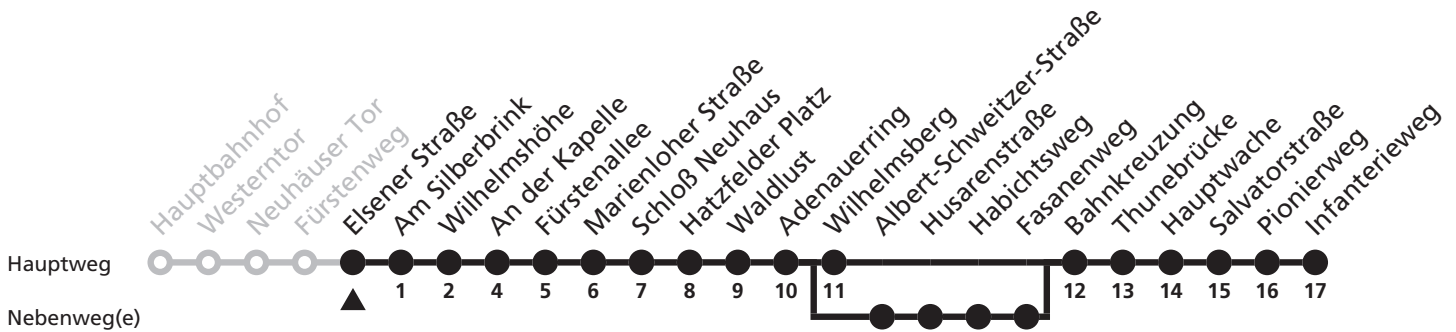

a = fährt über Albert-Schweitzer-Straße bis Fasanenweg

1

H Fürstenweg
 → Sennelager Infanterieweg

Reisezeit in Minuten

Fahrten ohne Weghinweis verkehren auf Hauptweg. Außerhalb der Hauptverkehrszeit bestehen z.T. kürzere Reisezeiten.

a = fährt über Albert-Schweitzer-Straße bis Fasanenweg

1

H **Elsener Straße**
➔ Sennelager Infanterieweg

Reisezeit in Minuten

Fahrten ohne Weghinweis verkehren auf Hauptweg. Außerhalb der Hauptverkehrszeit bestehen z.T. kürzere Reisezeiten.