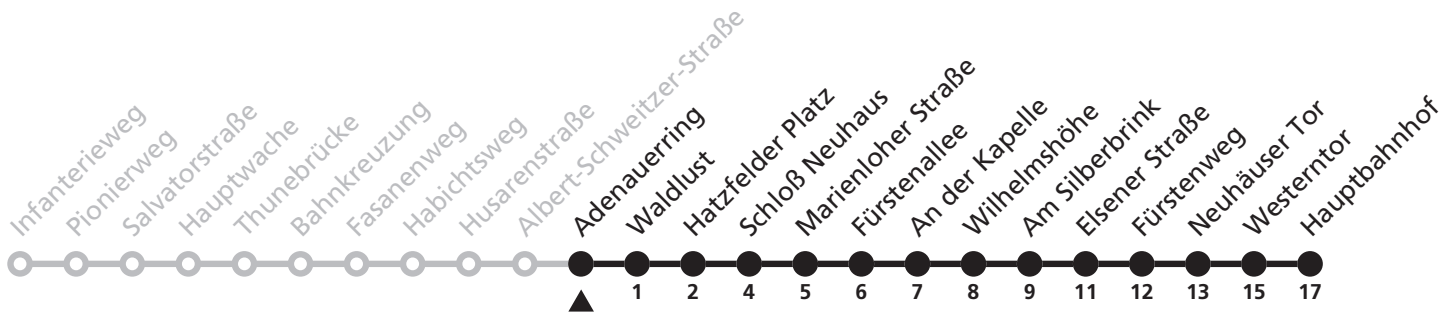

Gültig ab 13.10.2019

Uhr	Montag - Freitag	Samstag	Sonn- und Feiertag	Uhr
5	10	10		5
6	07	07		6
7			55	7

1

Ⓜ Adenauerring ➔ Hauptbahnhof

Reisezeit in Minuten

Fahrten ohne Weghinweis verkehren auf Hauptweg. Außerhalb der Hauptverkehrszeit bestehen z.T. kürzere Reisezeiten.