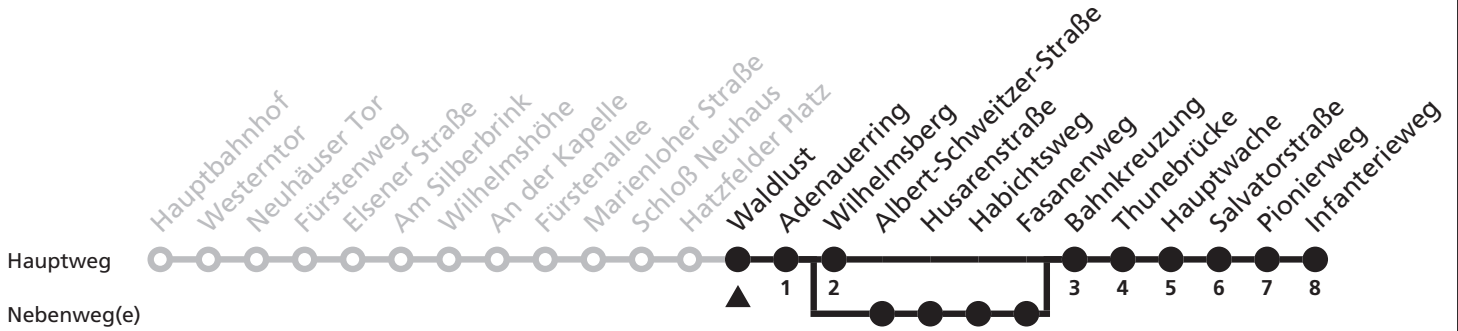

a = fährt über Albert-Schweitzer-Straße bis Fasanenweg

1

Ⓜ Waldlust
➔ Sennelager Infanterieweg

Reisezeit in Minuten

Fahrten ohne Weghinweis verkehren auf Hauptweg. Außerhalb der Hauptverkehrszeit bestehen z.T. kürzere Reisezeiten.