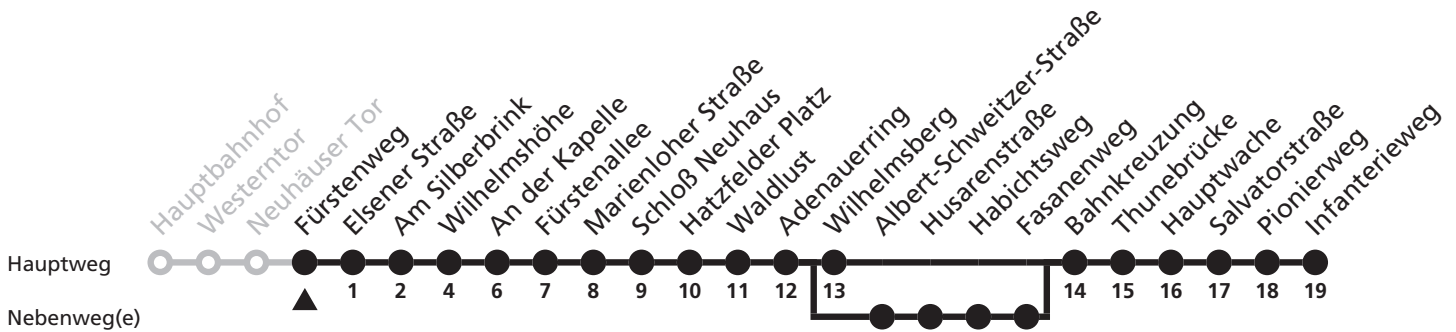

a = fährt über Albert-Schweitzer-Straße bis Fasanenweg

1

H Neuhäuser Tor
 → Sennelager Infanterieweg

Reisezeit in Minuten

Fahrten ohne Weghinweis verkehren auf Hauptweg. Außerhalb der Hauptverkehrszeit bestehen z.T. kürzere Reisezeiten.

a = fährt über Albert-Schweitzer-Straße bis Fasanenweg

1

H Fürstenweg
 → Sennelager Infanterieweg

Reisezeit in Minuten

Fahrten ohne Weghinweis verkehren auf Hauptweg. Außerhalb der Hauptverkehrszeit bestehen z.T. kürzere Reisezeiten.

a = fährt über Albert-Schweitzer-Straße bis Fasanenweg

1

H **Elsener Straße**
➔ Sennelager Infanterieweg

Reisezeit in Minuten

Fahrten ohne Weghinweis verkehren auf Hauptweg. Außerhalb der Hauptverkehrszeit bestehen z.T. kürzere Reisezeiten.