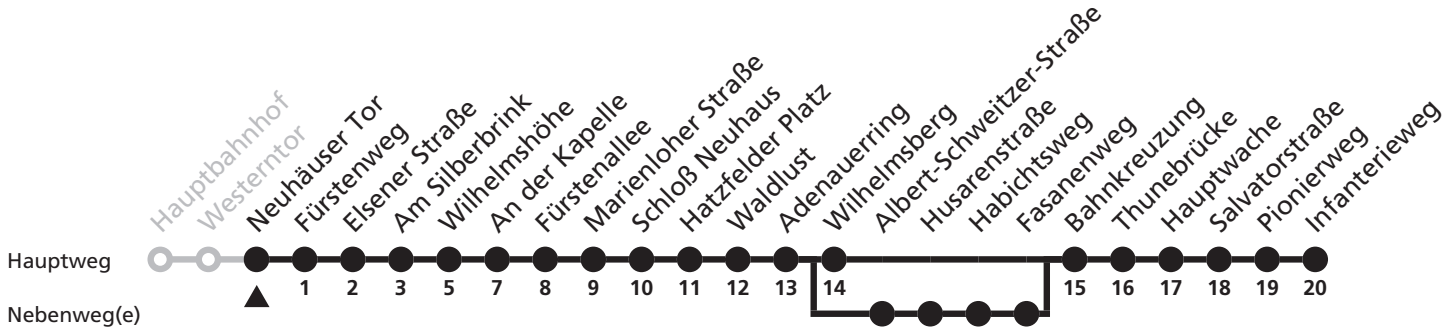

a = fährt über Albert-Schweitzer-Straße bis Fasanenweg

1

H Westerntor
➔ Sennelager Infanterieweg

Reisezeit in Minuten

Fahrten ohne Weghinweis verkehren auf Hauptweg. Außerhalb der Hauptverkehrszeit bestehen z.T. kürzere Reisezeiten.

a = fährt über Albert-Schweitzer-Straße bis Fasanenweg

1

H Neuhäuser Tor
 → Sennelager Infanterieweg

Reisezeit in Minuten

Fahrten ohne Weghinweis verkehren auf Hauptweg. Außerhalb der Hauptverkehrszeit bestehen z.T. kürzere Reisezeiten.