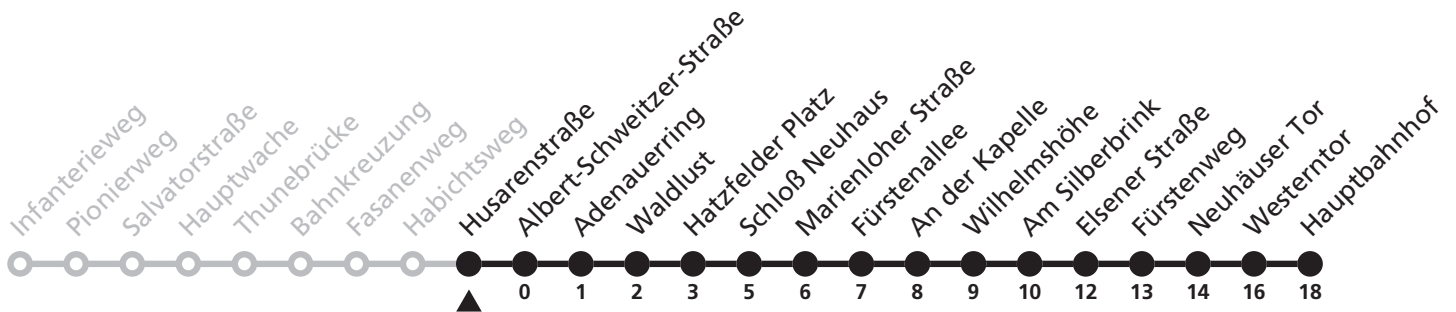

Gültig ab 13.10.2019

Uhr	Montag - Freitag	Samstag	Sonn- und Feiertag	Uhr
5	08	08		5
6	05	05		6
7			54	7

1

H Husarenstraße
➔ Hauptbahnhof

Reisezeit in Minuten

Fahrten ohne Weghinweis verkehren auf Hauptweg. Außerhalb der Hauptverkehrszeit bestehen z.T. kürzere Reisezeiten.