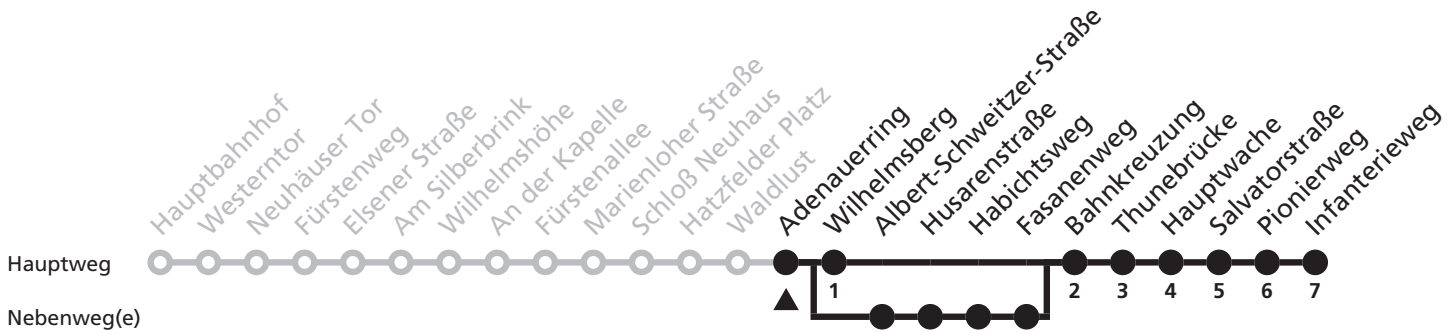

a = fährt über Albert-Schweitzer-Straße bis Fasanenweg

1

H Adenauerring
 ➔ Sennelager Infanterieweg

Reisezeit in Minuten

Fahrten ohne Weghinweis verkehren auf Hauptweg. Außerhalb der Hauptverkehrszeit bestehen z.T. kürzere Reisezeiten.