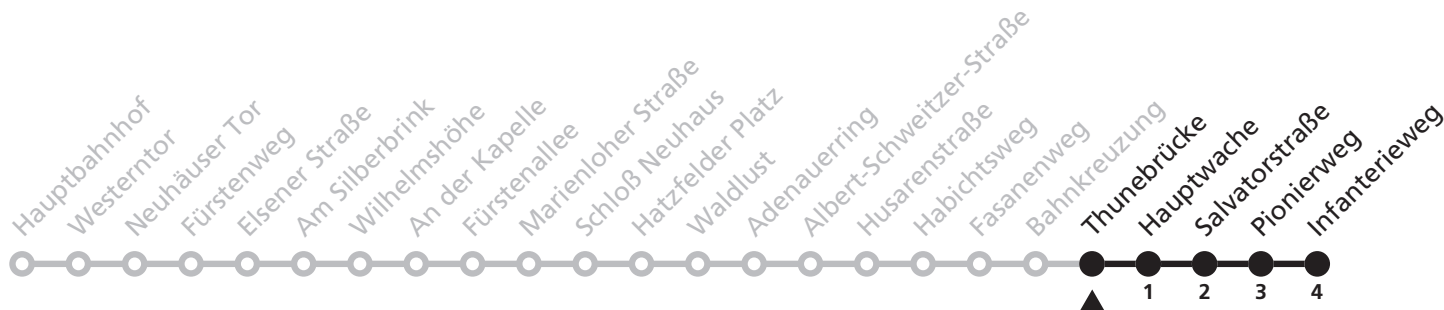

1

Thunebrücke → Sennelager Infanterieweg

Reisezeit in Minuten

Fahrten ohne Weghinweis verkehren auf Hauptweg. Außerhalb der Hauptverkehrszeit bestehen z.T. kürzere Reisezeiten.

Gültig ab 13.10.2019

Uhr	Montag - Freitag	Samstag	Sonn- und Feiertag	Uhr
4	58	58		4
5	49	49		5
6	22 52	22 52		6
7	22 52	22 52	37	7
8	22 52	22 52	07	8
9	22 52	22 52	07	9
10	22 52	22 52	07	10
11	22 52	22 52	07	11
12	22 52	22 52	07	12
13	22 52	22 52	07	13
14	22 52	22 52	07	14
15	22 52	22 52	07	15
16	22 52	22 52	07	16
17	22 52	22 52	07	17
18	22 52	22 52	07	18
19	22 52	22 52	07	19
20	22 52	22 52	07 52	20
21	22 53	53	52	21
22	53	53	52	22
23	53	53	52	23