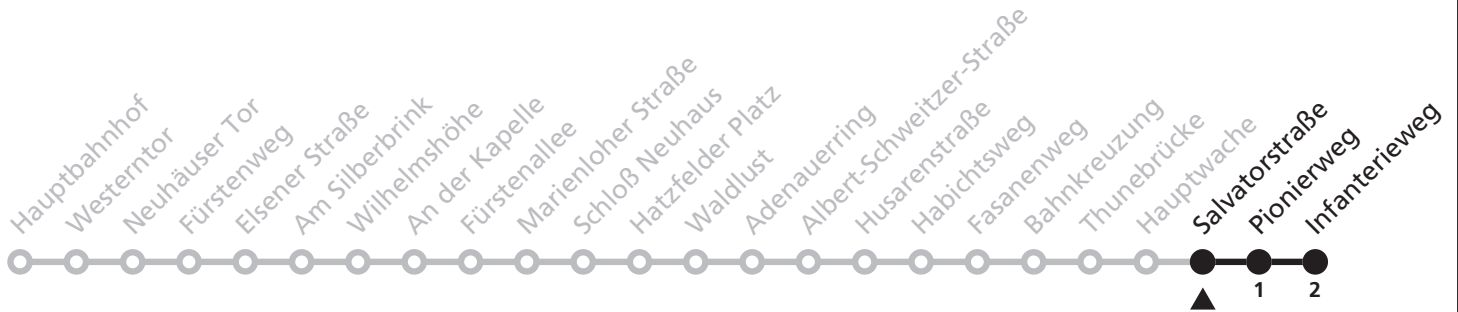

1

Salvatorstraße **Sennelager Infanterieweg**

Reisezeit in Minuten

Fahrten ohne Weghinweis verkehren auf Hauptweg. Außerhalb der Hauptverkehrszeit bestehen z.T. kürzere Reisezeiten.

Gültig ab 13.10.2019

Uhr	Montag - Freitag	Samstag	Sonn- und Feiertag	Uhr
5	00 51	00 51		5
6	24 54	24 54		6
7	24 54	24 54	39	7
8	24 54	24 54	09	8
9	24 54	24 54	09	9
10	24 54	24 54	09	10
11	24 54	24 54	09	11
12	24 54	24 54	09	12
13	24 54	24 54	09	13
14	24 54	24 54	09	14
15	24 54	24 54	09	15
16	24 54	24 54	09	16
17	24 54	24 54	09	17
18	24 54	24 54	09	18
19	24 54	24 54	09	19
20	24 54	24 54	09 54	20
21	24 55	55	54	21
22	55	55	54	22
23	55	55	54	23