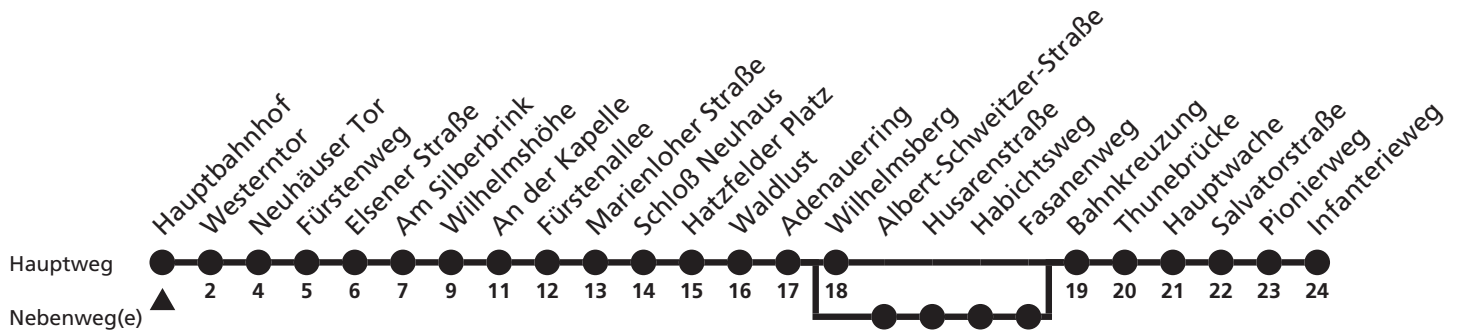

1

H Hauptbahnhof
 → Sennelager Infanterieweg

Reisezeit in Minuten

Fahrten ohne Weghinweis verkehren auf Hauptweg. Außerhalb der Hauptverkehrszeit bestehen z.T. kürzere Reisezeiten.

Gültig ab 13.10.2019

Uhr	Montag - Freitag	Samstag	Sonn- und Feiertag	Uhr
4	41	41		4
5	32	32		5
6	02 32	02 32		6
7	02 32	02 32	17 ^a 47	7
8	02 32	02 32	47	8
9	02 32	02 32	47	9
10	02 32	02 32	47	10
11	02 32	02 32	47	11
12	02 32	02 32	47	12
13	02 32	02 32	47	13
14	02 32	02 32	47	14
15	02 32	02 32	47	15
16	02 32	02 32	47	16
17	02 32	02 32	47	17
18	02 32	02 32	47	18
19	02 32	02 32	47	19
20	02 32	02 32	32	20
21	02 33	33	32	21
22	33	33	32	22
23	33 ^a	33 ^a	32 ^a	23

a = fährt über Albert-Schweitzer-Straße bis Fasanenweg

1

H Westerntor
➔ Sennelager Infanterieweg

Reisezeit in Minuten

Fahrten ohne Weghinweis verkehren auf Hauptweg. Außerhalb der Hauptverkehrszeit bestehen z.T. kürzere Reisezeiten.