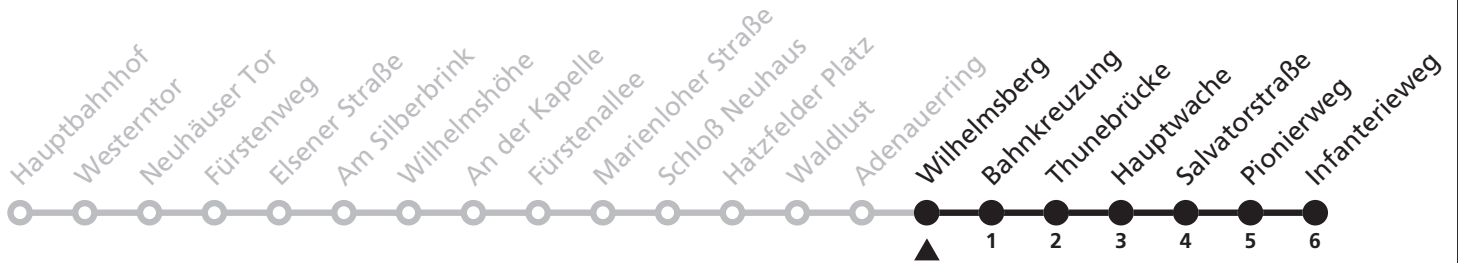

a = fährt über Albert-Schweitzer-Straße bis Fasanenweg

1

H Wilhelmsberg
➔ Sennelager Infanterieweg

Reisezeit in Minuten

Fahrten ohne Weghinweis verkehren auf Hauptweg. Außerhalb der Hauptverkehrszeit bestehen z.T. kürzere Reisezeiten.