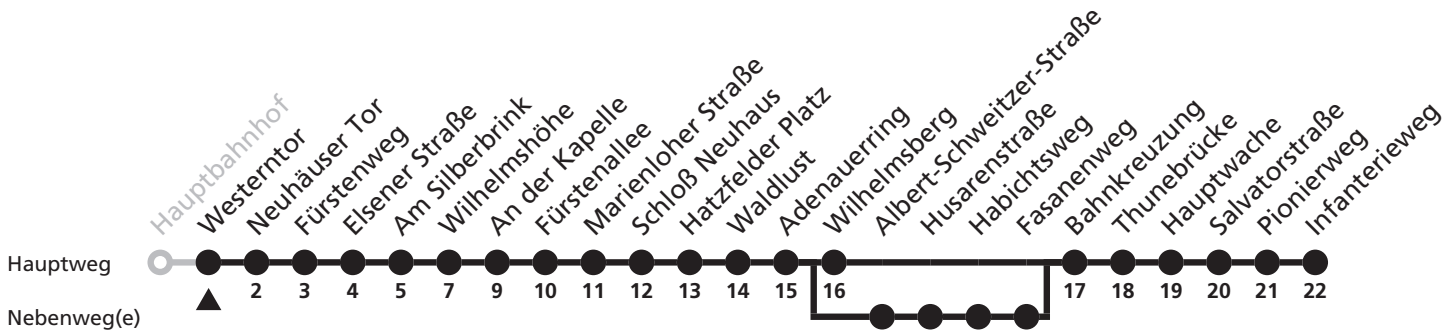

1

H Hauptbahnhof
 → Sennelager Infanterieweg

Reisezeit in Minuten

Fahrten ohne Weghinweis verkehren auf Hauptweg. Außerhalb der Hauptverkehrszeit bestehen z.T. kürzere Reisezeiten.

Gültig ab 13.10.2019

Uhr	Montag - Freitag	Samstag	Sonn- und Feiertag	Uhr
4	41	41		4
5	32	32		5
6	02 32	02 32		6
7	02 32	02 32	17 ^a 47	7
8	02 32	02 32	47	8
9	02 32	02 32	47	9
10	02 32	02 32	47	10
11	02 32	02 32	47	11
12	02 32	02 32	47	12
13	02 32	02 32	47	13
14	02 32	02 32	47	14
15	02 32	02 32	47	15
16	02 32	02 32	47	16
17	02 32	02 32	47	17
18	02 32	02 32	47	18
19	02 32	02 32	47	19
20	02 32	02 32	32	20
21	02 33	33	32	21
22	33	33	32	22
23	33 ^a	33 ^a	32 ^a	23

a = fährt über Albert-Schweitzer-Straße bis Fasanenweg

1

H Westerntor
➔ Sennelager Infanterieweg

Reisezeit in Minuten

Fahrten ohne Weghinweis verkehren auf Hauptweg. Außerhalb der Hauptverkehrszeit bestehen z.T. kürzere Reisezeiten.

a = fährt über Albert-Schweitzer-Straße bis Fasanenweg

1

H Neuhäuser Tor
 → Sennelager Infanterieweg

Reisezeit in Minuten

Fahrten ohne Weghinweis verkehren auf Hauptweg. Außerhalb der Hauptverkehrszeit bestehen z.T. kürzere Reisezeiten.